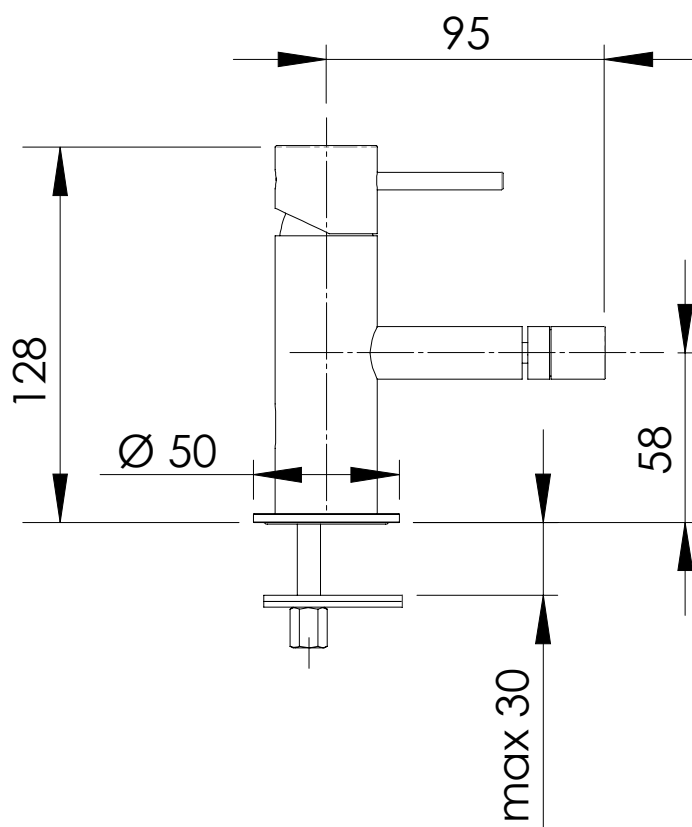

REMER

RUBINETTERIE

SERIE
SERIES

X STYLE INOX

CODICE
CODE

SS X 22

IMMAGINE - IMAGE

DESCRIZIONE - DESCRIPTION

Miscelatore monocomando bidet senza scarico e senza foro sul corpo, in acciaio inox.

Stainless steel single-lever bidet mixer without waste and without body hole.

SCHEDA TECNICA - TECHNICAL FEATURES

COMPONENTI - COMPONENTS