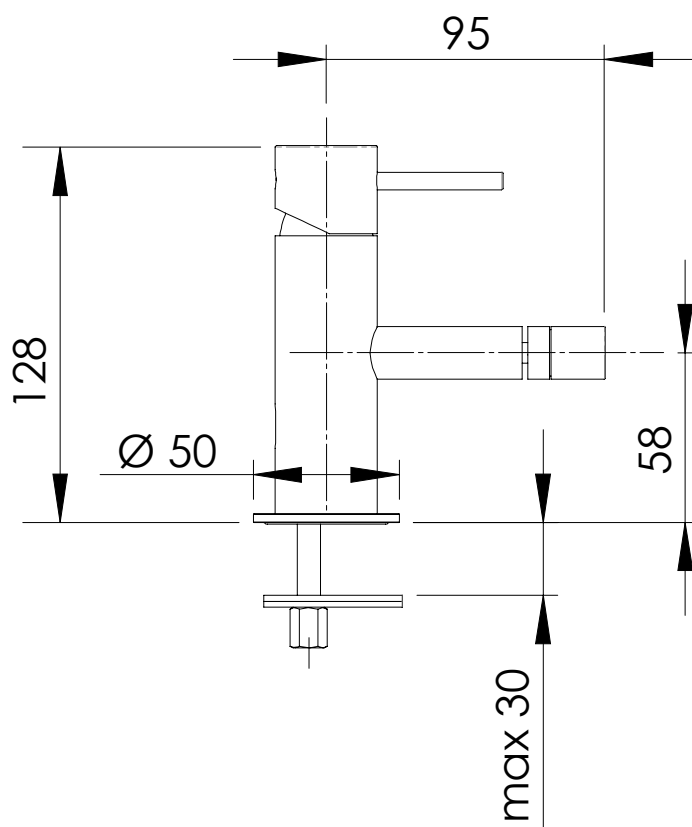

REMER

RUBINETTERIE

SERIE
SERIES

X STYLE INOX

CODICE
CODE

SS X 20 B

IMMAGINE - IMAGE

DESCRIZIONE - DESCRIPTION

Miscelatore monocomando bidet con scarico click-clack e senza foro sul corpo, in acciaio inox.

Stainless steel single-lever bidet mixer with click-clack pop-up waste and without body hole.

SCHEMA TECNICA - TECHNICAL FEATURES

COMPONENTI - COMPONENTS

Cartuccia Z52C
Cartridge Z52C

Aeratore 83F16
Aerator 83F16

CARATTERISTICHE - FEATURES

Acciaio INOX
Stainless Steel

Con Click-Clack
With Click-Clak

REMER Rubinetterie S.p.A.

Via Leonardo Da Vinci, 83 - 20062 Cassano d'Adda (MI) - Italy - Tel. +39 0363 364211 - info@remer.eu - www.remer.eu

REMER

RUBINETTERIE

SERIE
SERIES

X STYLE INOX

CODICE
CODE

SS X 22

IMMAGINE - IMAGE

DESCRIZIONE - DESCRIPTION