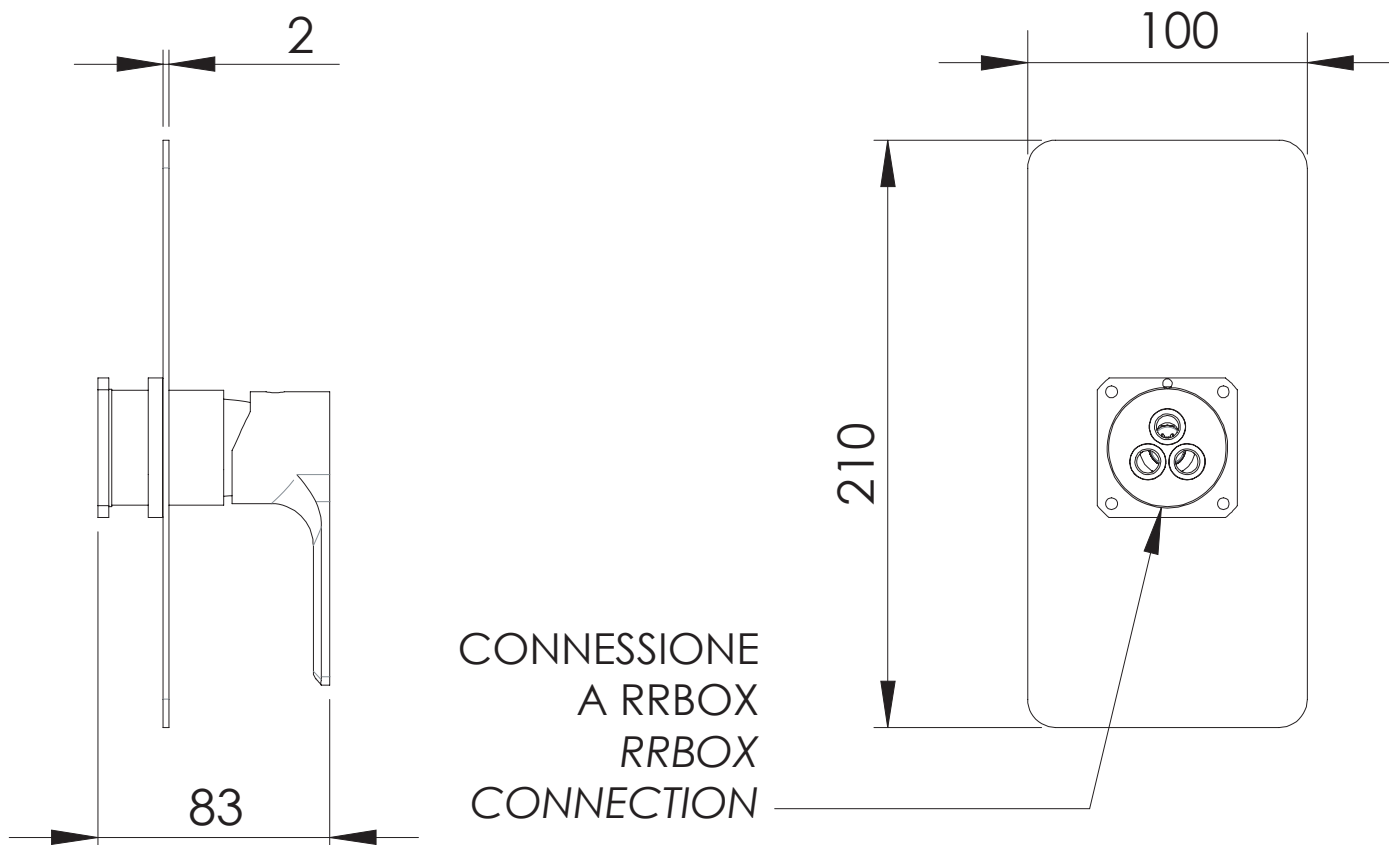

REMER

RUBINETTERIE

SERIE
SERIES

BOX INCASSO BUILT-IN BOX EY30KB

CODICE
CODE

IMMAGINE - IMAGE

DESCRIZIONE - DESCRIPTION

Miscelatore per box a incasso, vasca/doccia, senza deviatore, da abbinare al box incasso art. RR BOX.
Cartuccia Ø 35 mm.

Built-in mixer for built-in box, bath/shower, without diverter, to be combined with the built-in box art. RR BOX.
mm Ø 35 cartridge.

SCHEDA TECNICA - TECHNICAL FEATURES

CARATTERISTICHE - FEATURES

Disponibile in Finitura
Available in Finishing

COMPONENTI - COMPONENTS

Cartuccia R52
Cartridge R52

FINITURE - FINISHING

NO
Nero Opaco
Matt Black

BO
Bianco Opaco
Matt White

NP
Nichel Spazzolato
Brushed Nickel

CR
Cromo
Chrome

REMER Rubinetterie S.p.A.

Via Leonardo Da Vinci, 83 - 20062 Cassano d'Adda (MI) - Italy - Tel. +39 0363 364211 - info@remer.eu - www.remer.eu