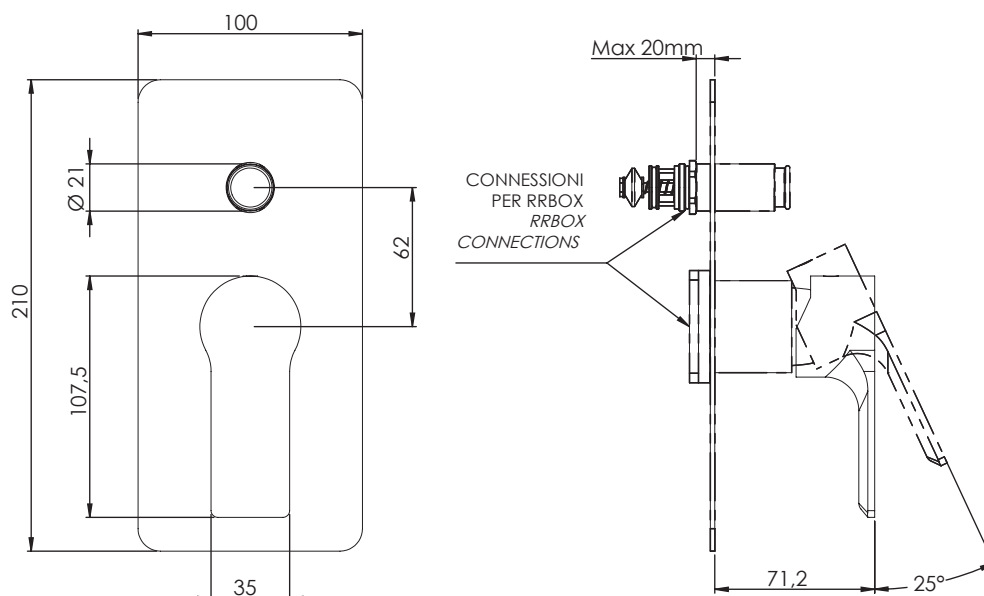

SCHEDA TECNICA - TECHNICAL FEATURES

CARATTERISTICHE - FEATURES

Disponibile in Finitura
Available in Finishing

2 Vie
2 Ways

FINITURE - FINISHING

NO
Nero Opaco
Matt Black

BO
Bianco Opaco
Matt White

NP
Nichel Spazzolato
Brushed Nickel

CR
Cromo
Chrome

COMPONENTI - COMPONENTS

REMER Rubinetterie S.p.A.

Via Leonardo Da Vinci, 83 - 20062 Cassano d'Adda (MI) - Italy - Tel. +39 0363 364211 - info@remer.eu - www.remer.eu