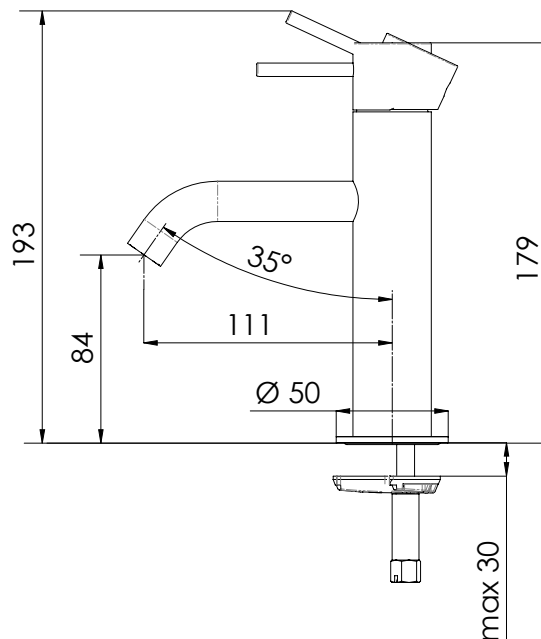

X 12

IMMAGINE - IMAGE

SCHEMA TECNICA - TECHNICAL FEATURES

DESCRIZIONE - DESCRIPTION

Miscelatore monocomando lavabo senza scarico e senza foro sul corpo.

Single-lever basin mixer without waste and without body hole.