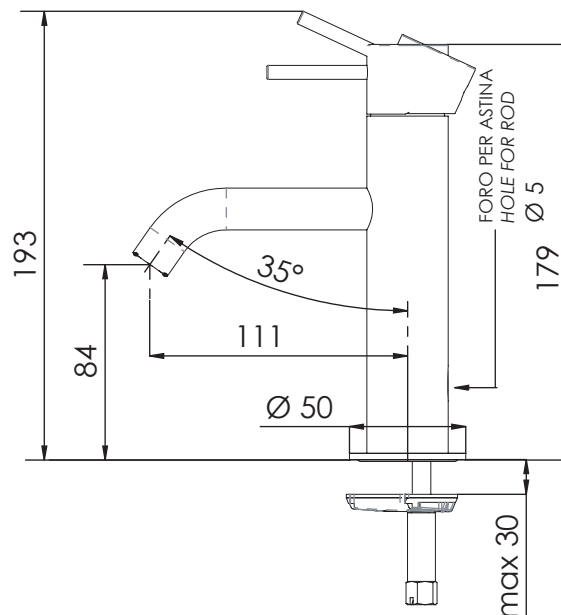

SCHEMA TECNICA - TECHNICAL FEATURES

DESCRIZIONE - DESCRIPTION

Miscelatore monocomando lavabo senza scarico.

Single-lever basin mixer without waste.

CARATTERISTICHE - FEATURES

Disponibile in Finitura
Available in Finishing