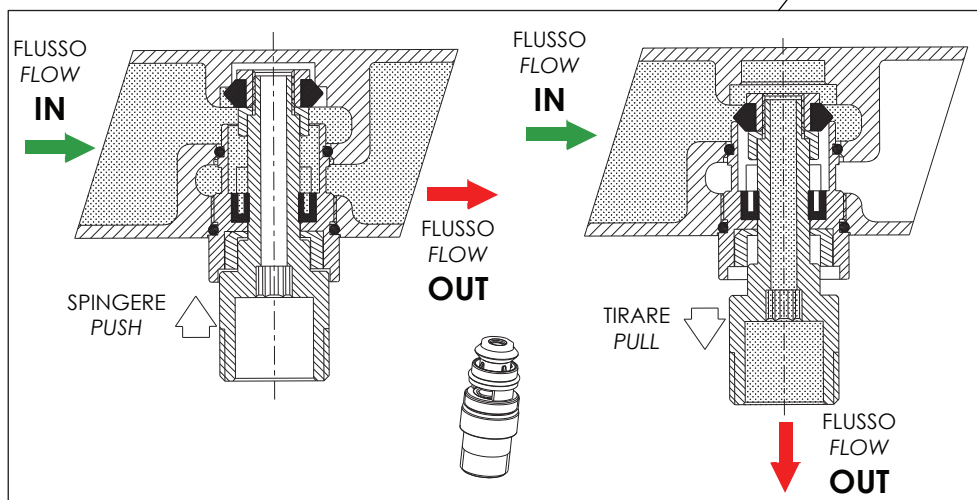

REMER

SCHEDA TECNICA

TECHNICAL FEATURES

RUBINETTERIE

ART. COD.

X02

DEVIATORE
DIVERTER

MATERIALI / MATERIALS

SERIE
SERIES

X STYLE

CODICE
CODE

X05

IMMAGINE - IMAGE

DESCRIZIONE - DESCRIPTION

Miscelatore monocomando vasca esterno senza set doccia.

Exposed single-lever bath mixer without shower kit.