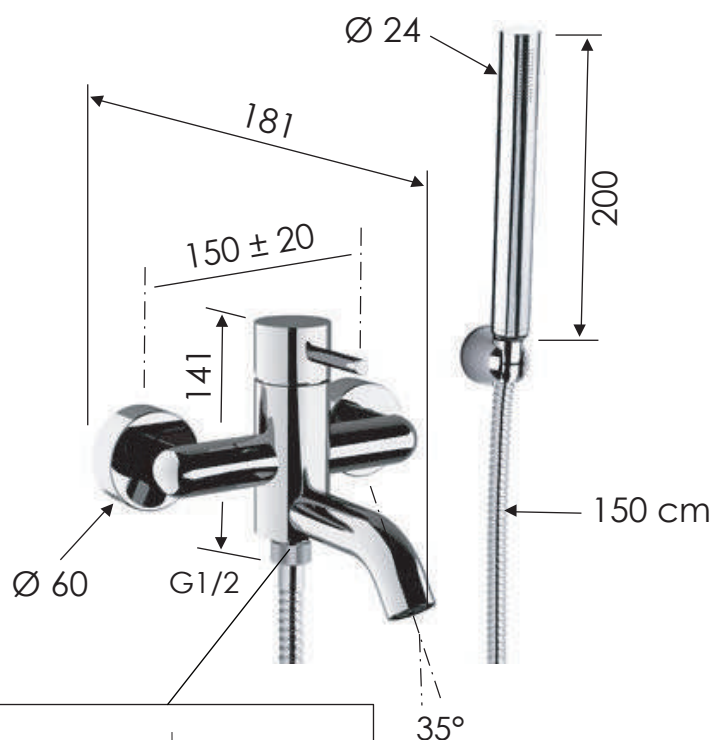

REMER

SCHEDA TECNICA

TECHNICAL FEATURES

RUBINETTERIE

ART. COD.

X02

DEVIATORE
DIVERTER

MATERIALI / MATERIALS

SERIE
SERIES

X STYLE

CODICE
CODE

X05

IMMAGINE - IMAGE

DESCRIZIONE - DESCRIPTION

Miscelatore monocomando vasca esterno senza set doccia.

Exposed single-lever bath mixer without shower kit.