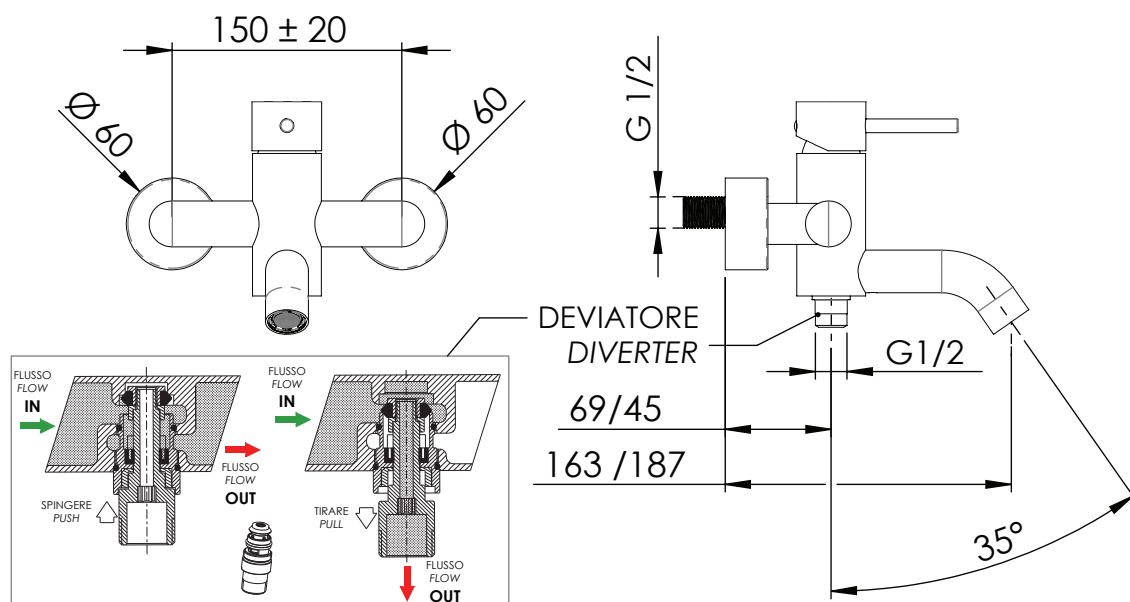

SCHEDA TECNICA - TECHNICAL FEATURES

CARATTERISTICHE - FEATURES

Disponibile in Finitura
Available in Finishing

2 Vie
2 Ways

FINITURE - FINISHING

NO
Nero Opaco
Matt Black

BO
Bianco Opaco
Matt White

NP
Nichel Spazzolato
Brushed Nickel

NPO
Nichel Spazzolato Opaco
Matt Brushed Nickel

DO
Oro Lucido
Shiny Gold

BG
Oro Spazzolato
Brushed Gold

RL
Rame Lucido
Shiny Copper

CFP
Cromo Nero Spazzolato
Brushed Black Chrome

CR
Cromo
Chrome

COMPONENTI - COMPONENTS

Cartuccia W50
Cartridge W50

Aeratore 83NEX02
Aerator 83NEX02

REMER Rubinetterie S.p.A.

Via Leonardo Da Vinci, 83 - 20062 Cassano d'Adda (MI) - Italy - Tel. +39 0363 364211 - info@remer.eu - www.remer.eu