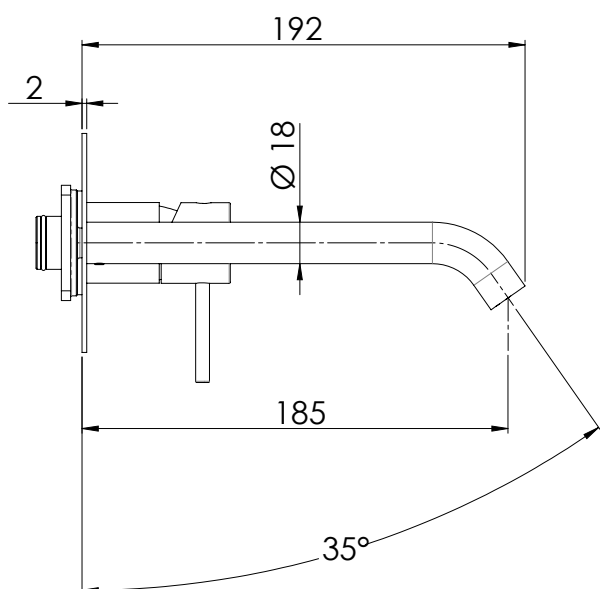

SCHEDA TECNICA - TECHNICAL FEATURES

CARATTERISTICHE - FEATURES

Disponibile in Finitura
Available in Finishing

Perfect Tune
Perfect Tune

FINITURE - FINISHING

NO
Nero Opaco
Matt Black

BO
Bianco Opaco
Matt White

NP
Nichel Spazzolato
Brushed Nickel

NPO
Nichel Spazzolato Opaco
Matt Brushed Nickel

DO
Oro Lucido
Shiny Gold

BG
Oro Spazzolato
Brushed Gold

RL
Rame Lucido
Shiny Copper

CFP
Cromo Nero Spazzolato
Brushed Black Chrome

CR
Cromo
Chrome

COMPONENTI - COMPONENTS

REMER Rubinetterie S.p.A.

Via Leonardo Da Vinci, 83 - 20062 Cassano d'Adda (MI) - Italy - Tel. +39 0363 364211 - info@remer.eu - www.remer.eu