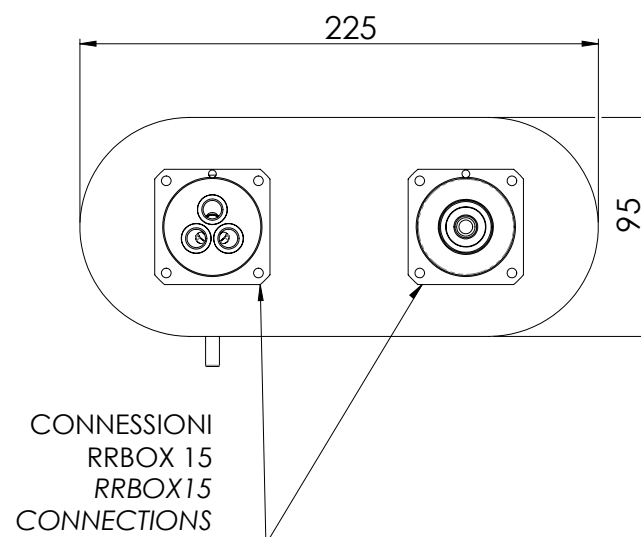

SCHEDA TECNICA - TECHNICAL FEATURES

CARATTERISTICHE - FEATURES

Disponibile in Finitura
Available in Finishing

Perfect Tune
Perfect Tune

FINITURE - FINISHING

NO
Nero Opaco
Matt Black

BO
Bianco Opaco
Matt White

NP
Nichel Spazzolato
Brushed Nickel

NPO
Nichel Spazzolato Opaco
Matt Brushed Nickel

DO
Oro Lucido
Shiny Gold

BG
Oro Spazzolato
Brushed Gold

RL
Rame Lucido
Shiny Copper

CFP
Cromo Nero Spazzolato
Brushed Black Chrome

CR
Cromo
Chrome

COMPONENTI - COMPONENTS

REMER Rubinetterie S.p.A.

Via Leonardo Da Vinci, 83 - 20062 Cassano d'Adda (MI) - Italy - Tel. +39 0363 364211 - info@remer.eu - www.remer.eu