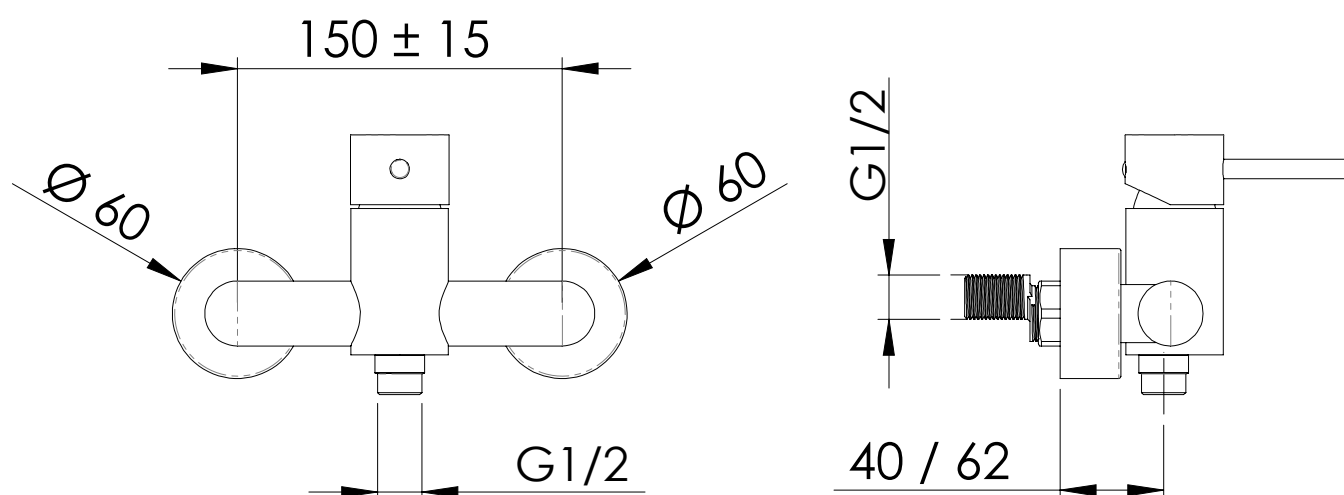

CARATTERISTICHE - FEATURES

Disponibile in Finitura
Available in Finishing

COMPONENTI - COMPONENTS

Cartuccia R52
Cartridge R52

FINITURE - FINISHING

NO Nero Opaco Matt Black	BO Bianco Opaco Matt White
NP Nichel Spazzolato Brushed Nickel	NPO Nichel Spazzolato Opaco Matt Brushed Nickel
DO Oro Lucido Shiny Gold	BG Oro Spazzolato Brushed Gold
RL Rame Lucido Shiny Copper	CFP Cromo Nero Spazzolato Brushed Black Chrome
CR Cromo Chrome	

REMER Rubinetterie S.p.A.

Via Leonardo Da Vinci, 83 - 20062 Cassano d'Adda (MI) - Italy - Tel. +39 0363 364211 - info@remer.eu - www.remer.eu