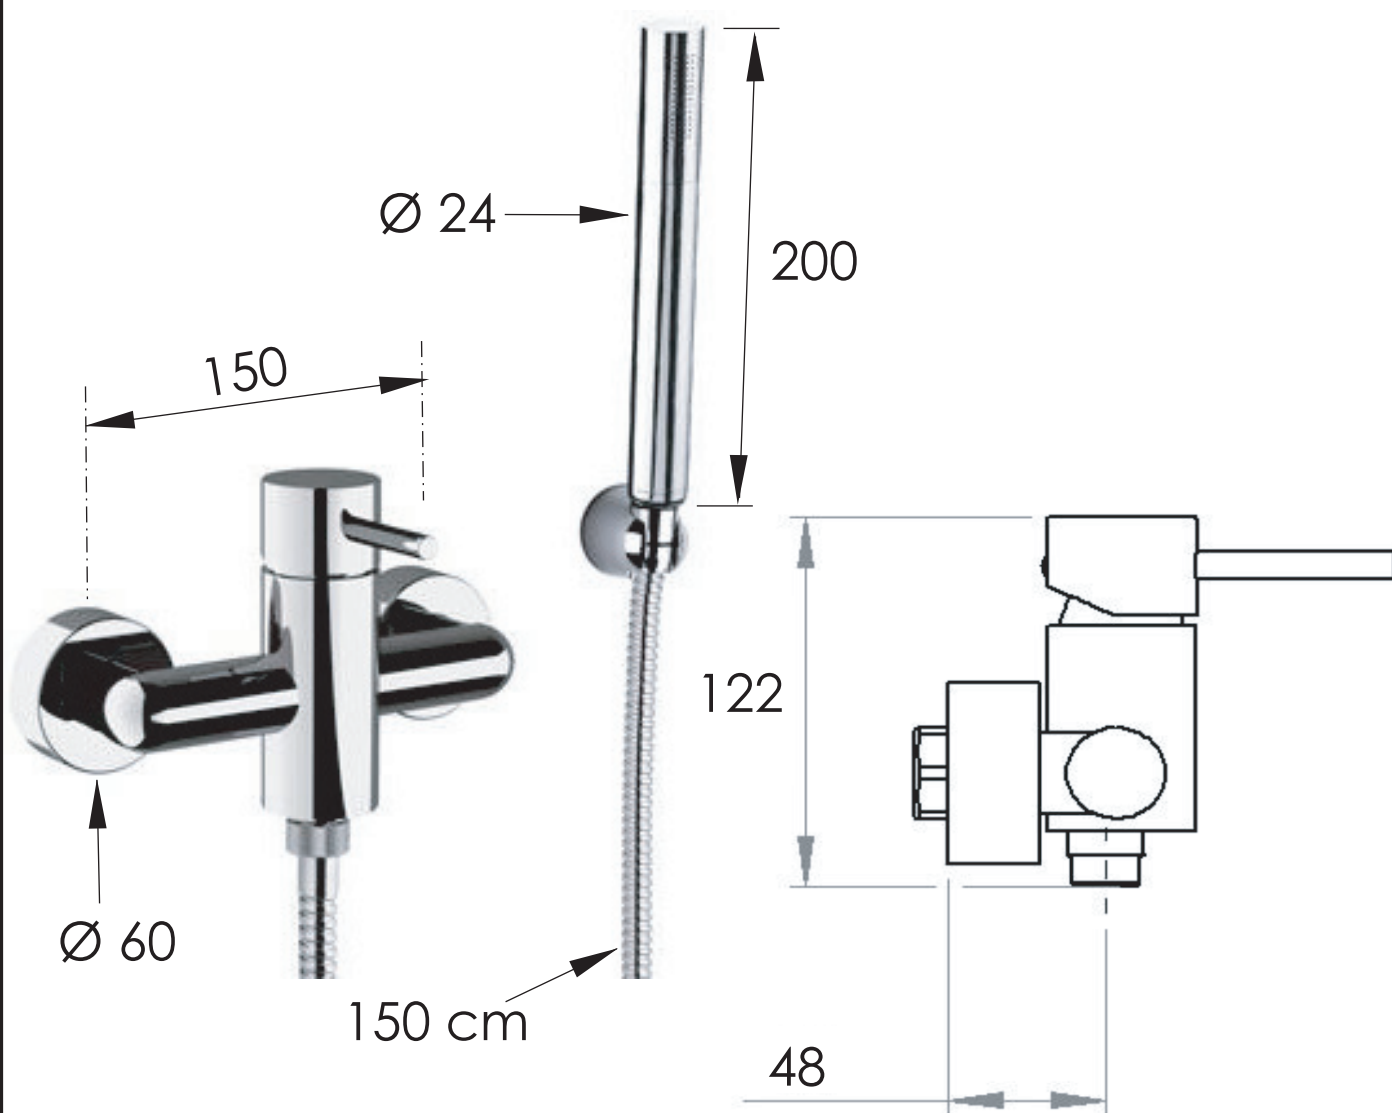

REMER

RUBINETTERIE

SCHEDA TECNICA

TECHNICAL FEATURES

ART. COD.

X39

MATERIALI / MATERIALS

OTTONE CROMATO / CHROME PLATED BRASS

SERIE
SERIES

X STYLE

CODICE
CODE

X 31

IMMAGINE - IMAGE

DESCRIZIONE - DESCRIPTION

Miscelatore monocomando doccia esterno senza kit doccia

Wall mounted single-lever shower mixer without shower kit.