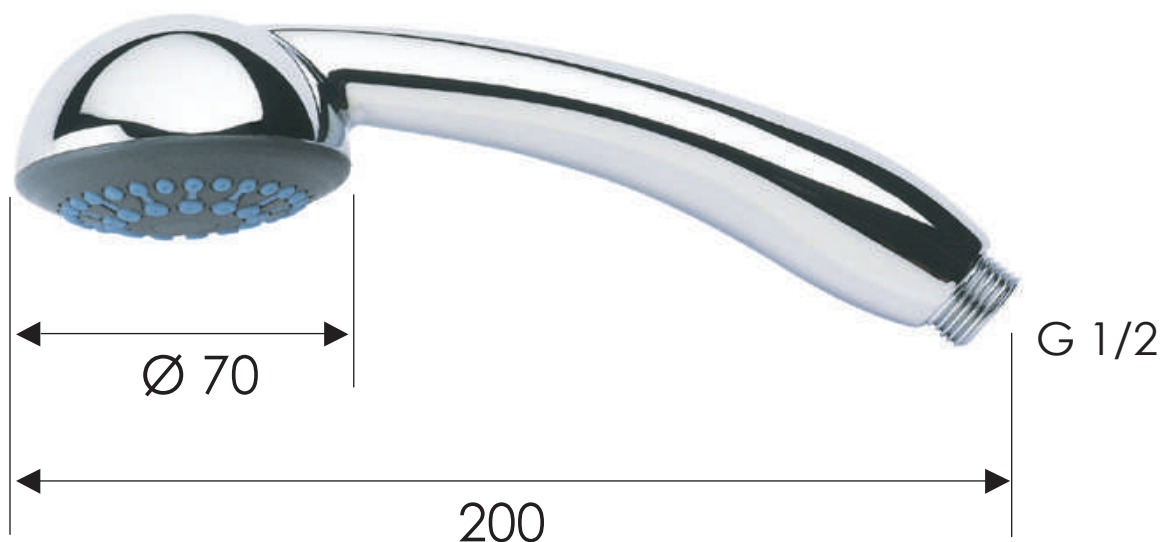

REMER

RUBINETTERIE

SERIE
SERIES

DOCGETTE

HANDSHOWERS

315C1

CODICE
CODE

IMMAGINE - IMAGE

DESCRIZIONE - DESCRIPTION

Doccetta idromassaggio anticalcare.

C.p. handshower hydromassage anti-limestone.

SCHEDA TECNICA - TECHNICAL FEATURES

PRESSIONE / PRESSURE	1	2	3	4	5	bar
PORTATA / FLOW RATE	17	21,5	25	27	29	l/min

CARATTERISTICHE - FEATURES

Con Getti Anticalcare
With Antilimestone Jets

Getto vigoroso effetto pioggia
Vigorous rain effect jet

FINITURE - FINISHING

CR
Cromo
Chrome

REMER Rubinetterie S.p.A.

Via Leonardo Da Vinci, 83 - 20062 Cassano d'Adda (MI) - Italy - Tel. +39 0363 364211 - info@remer.eu - www.remer.eu