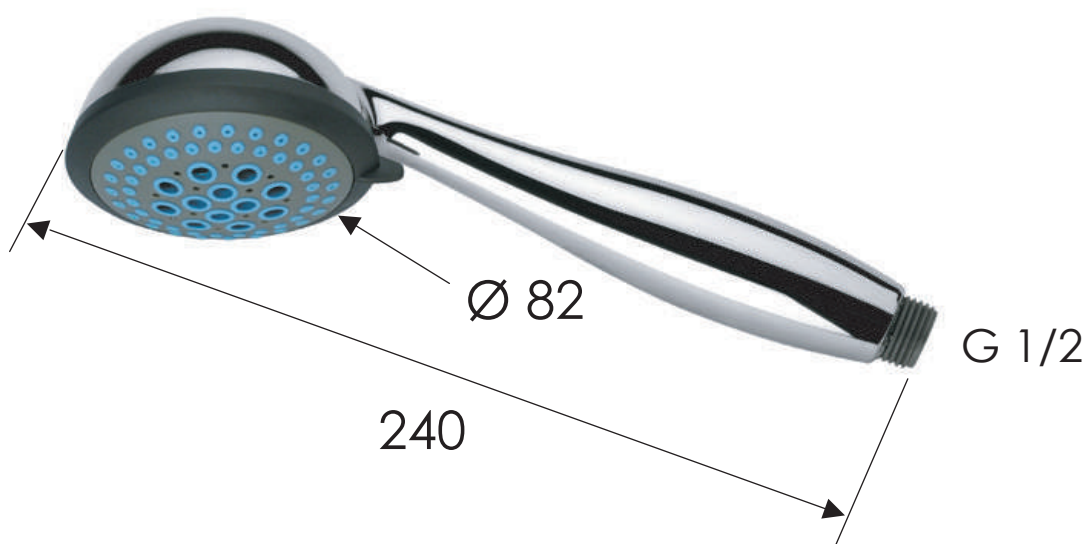

REMER

RUBINETTERIE

SERIE
SERIES

DOCGETTE

HANDSHOWERS

315FO

CODICE
CODE

IMMAGINE - IMAGE

DESCRIZIONE - DESCRIPTION

Doccetta autopulente a 3 funzioni, anticalcare.

C.p. handshower self-cleaning 3 functions, anti-limestone.

SCHEDA TECNICA - TECHNICAL FEATURES

PORTATA / FLOW RATE

PRESSIONE / PRESSURE	1	2	3	4	5	bar
PORTATA / FLOW	14	18	22,5	25	27,5	l/min

CARATTERISTICHE - FEATURES

Con Getti Anticalcare
With Antilimestone Jets

Getto vigoroso effetto pioggia
Vigorous rain effect jet

Getto spray ampia copertura e getto intenso esterno a risparmio idrico
Wide coverage spray jet and intense water saving external jet