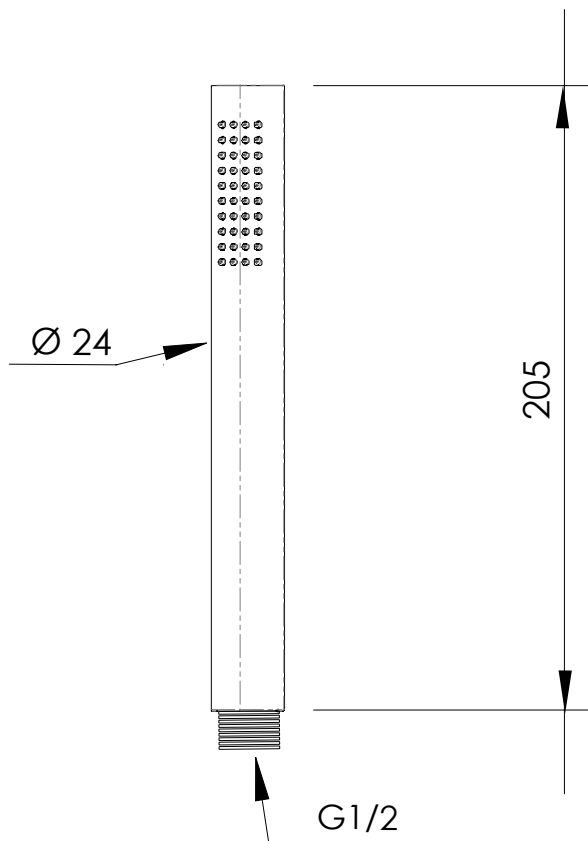

REMER

RUBINETTERIE

SERIE
SERIES

DOCGETTE
HANDSHOWERS
317MD

CODICE
CODE

IMMAGINE - IMAGE

DESCRIZIONE - DESCRIPTION

Doccia minimale anticalcare in ABS cromato con getti in silicone, ad 1 funzione.

C.P. ABS minimal hand shower anti-limestone with jets in silicone, 1 function.

SCHEDA TECNICA - TECHNICAL FEATURES

CARATTERISTICHE - FEATURES

Con Getti Anticalcare
With Antilimestone Jets

Getto vigoroso effetto pioggia
Vigorous rain effect jet