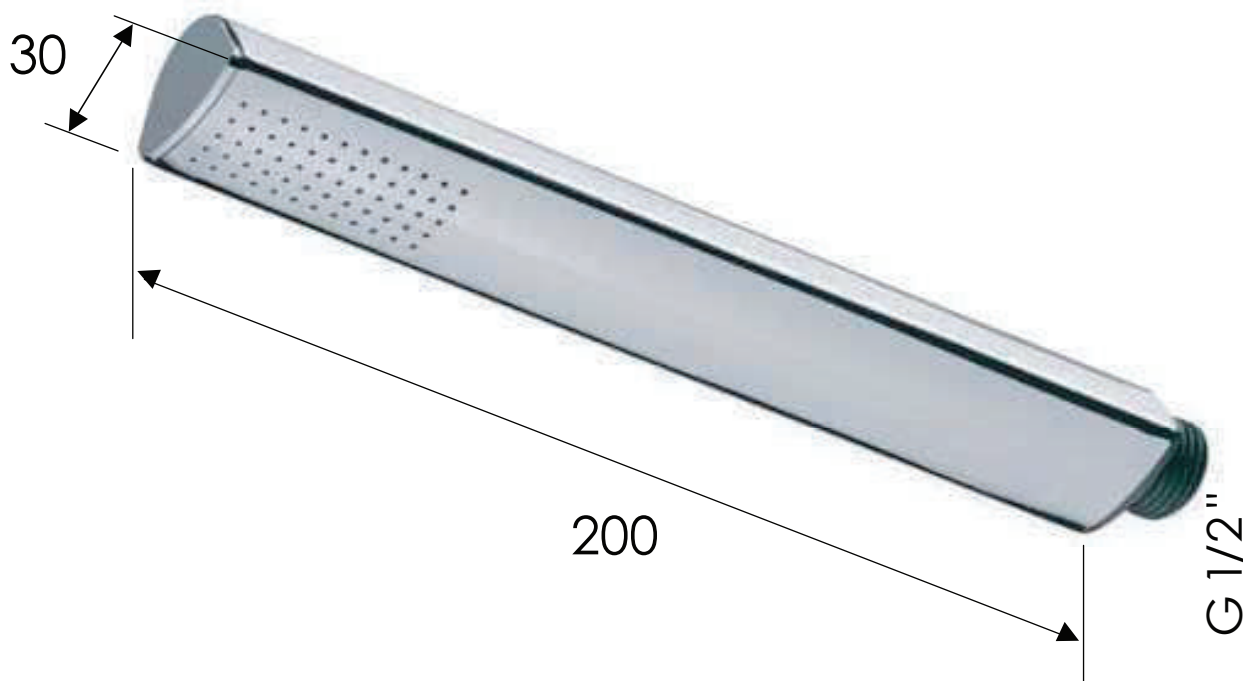

SCHEDA TECNICA - TECHNICAL FEATURES

CARATTERISTICHE - FEATURES

Con Getti Anticalcare
With Antilimestone Jets

Getto vigoroso effetto pioggia
Vigorous rain effect jet

FINITURE - FINISHING

CR
Cromo
Chrome

REMER Rubinetterie S.p.A.

Via Leonardo Da Vinci, 83 - 20062 Cassano d'Adda (MI) - Italy - Tel. +39 0363 364211 - info@remer.eu - www.remer.eu