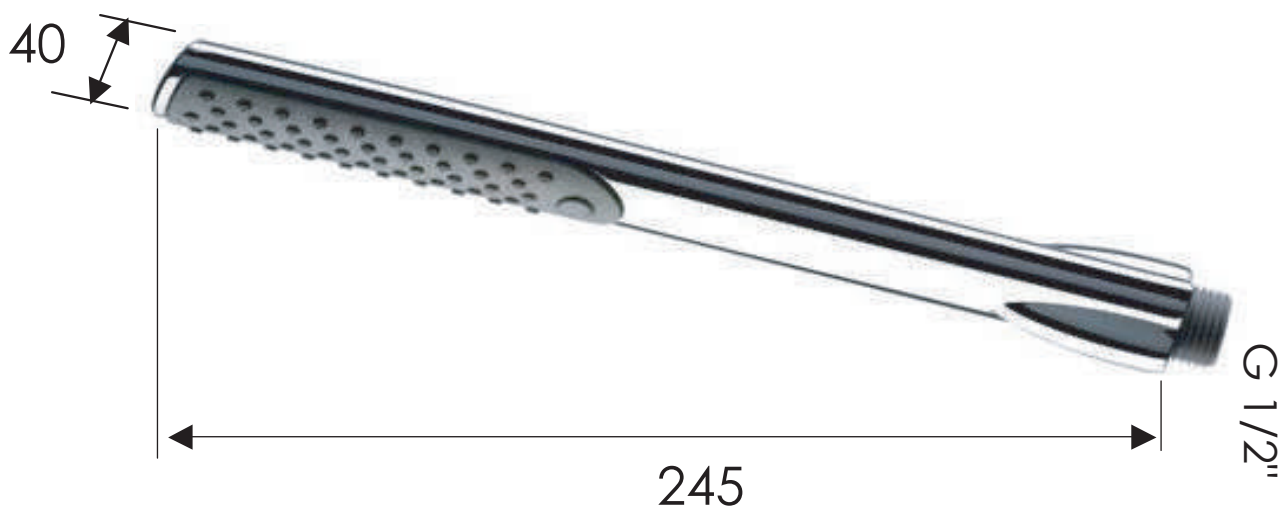

REMER

RUBINETTERIE

SERIE
SERIES

DOCLETTE HANDSHOWERS

317RV

CODICE
CODE

IMMAGINE - IMAGE

DESCRIZIONE - DESCRIPTION

Doccetta cromata minimale ovale con getti insilicone, anticalcare.

C.p. minimal oval handshower anti-limestone with silicone jets.

SCHEDA TECNICA - TECHNICAL FEATURES

CARATTERISTICHE - FEATURES

Con Getti Anticalcare
With Antilimestone Jets

Getto vigoroso effetto pioggia
Vigorous rain effect jet

FINITURE - FINISHING

CR
Cromo
Chrome

REMER Rubinetterie S.p.A.

Via Leonardo Da Vinci, 83 - 20062 Cassano d'Adda (MI) - Italy - Tel. +39 0363 364211 - info@remer.eu - www.remer.eu