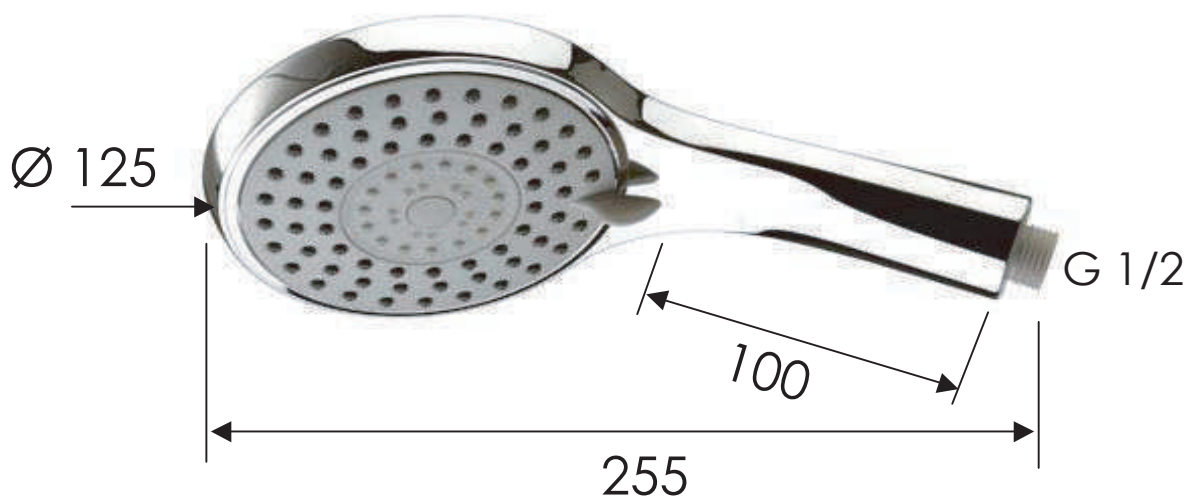

REMER

RUBINETTERIE

SERIE
SERIES

DOCLETTE HANDSHOWERS 318DK

CODICE
CODE

IMMAGINE - IMAGE

DESCRIZIONE - DESCRIPTION

Doccetta cromata con getti in silicone 4 funzioni, idromassaggio ed anticalcare.

C.p. handshower with silicone jets 4 functions hydromassage, anti-limestone.

SCHEDA TECNICA - TECHNICAL FEATURES

PORTATA / FLOW RATE

bar	1	2	3	4	5
l/min	9	12	16	19	21

CARATTERISTICHE - FEATURES

Con Getti Anticalcare
With Antilimestone Jets

Massaggio vigoroso ampia copertura effetto pioggia
Vigorous massage wide coverage rain jet

Getto Esterno
External Jet

Getto effetto pioggia a risparmio idrico
Water-saving rain effect jet

Getto intenso a risparmio idrico
Intense water-saving jet