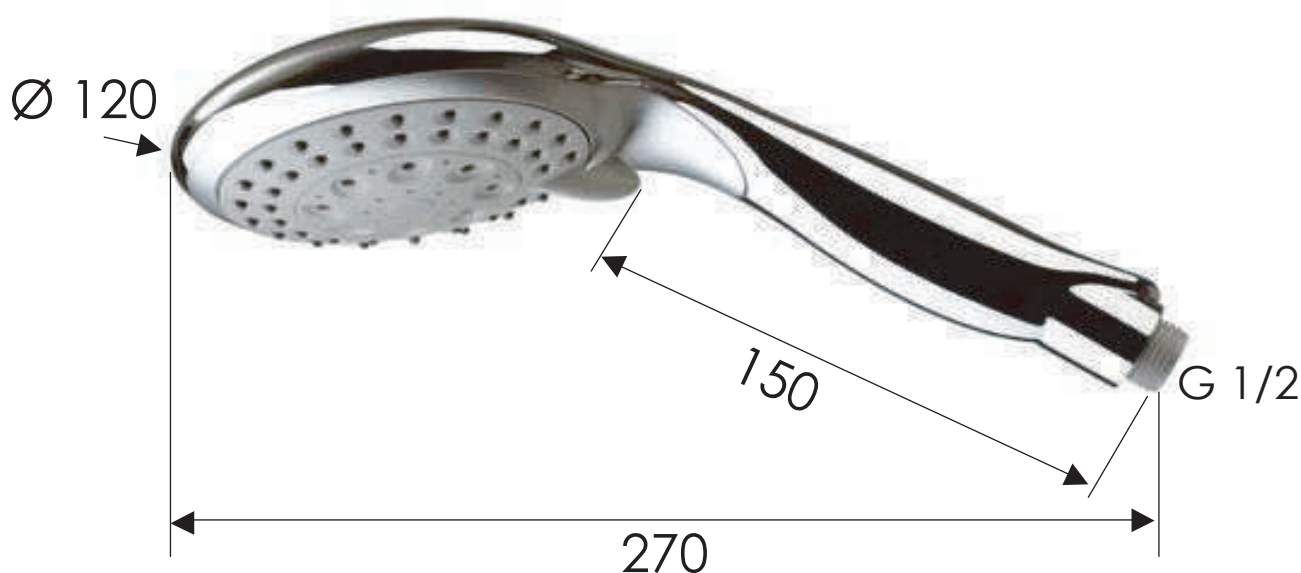

SCHEMA TECNICA - TECHNICAL FEATURES

PORTATA / FLOW RATE

bar	1	2	3	4	5
l/min	9	11	15	18	21

CARATTERISTICHE - FEATURES

Con Getti Anticalcare
With Antilimestone Jets

Getto Vigoroso ed Ampio
Vigorous and Wide Jet

Getto Esterno
External Jet

Massaggio vigoroso ampia copertura
effetto pioggia
Vigorous massage wide coverage rain jet

Getto intenso a risparmio idrico
Intense water-saving jet

Getto effetto pioggia a risparmio idrico
Water-saving rain effect jet

FINITURE - FINISHING

CR
Cromo
Chrome

REMER Rubinetterie S.p.A.

Via Leonardo Da Vinci, 83 - 20062 Cassano d'Adda (MI) - Italy - Tel. +39 0363 364211 - info@remer.eu - www.remer.eu