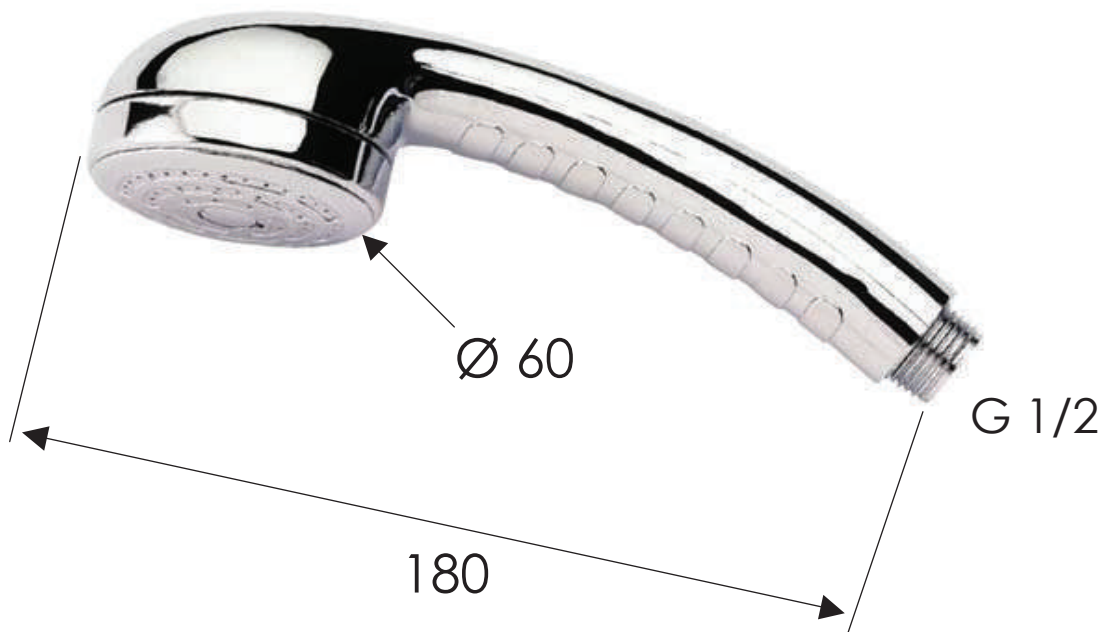

SCHEDA TECNICA - TECHNICAL FEATURES

PRESSIONE / PRESSURE
PORTATA / FLOW

1	2	3	4	5
16	20	26	31	35

bar
l/min

CARATTERISTICHE - FEATURES

Getto vigoroso effetto pioggia
Vigorous rain effect jet

FINITURE - FINISHING

CR
Cromo
Chrome

REMER Rubinetterie S.p.A.

Via Leonardo Da Vinci, 83 - 20062 Cassano d'Adda (MI) - Italy - Tel. +39 0363 364211 - info@remer.eu - www.remer.eu