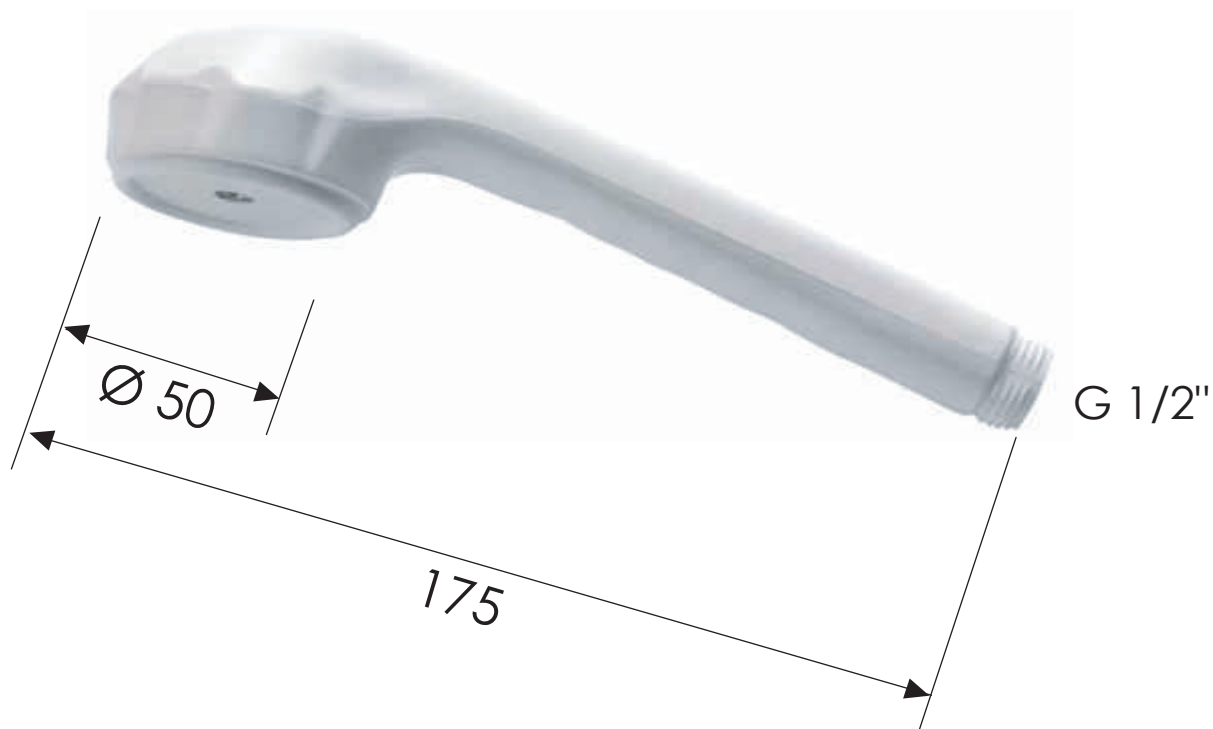

SCHEDA TECNICA - TECHNICAL FEATURES

CARATTERISTICHE - FEATURES

Getto vigoroso effetto pioggia
Vigorous rain effect jet

FINITURE - FINISHING

Bianco
White

Nero
Black

REMER Rubinetterie S.p.A.

Via Leonardo Da Vinci, 83 - 20062 Cassano d'Adda (MI) - Italy - Tel. +39 0363 364211 - info@remer.eu - www.remer.eu