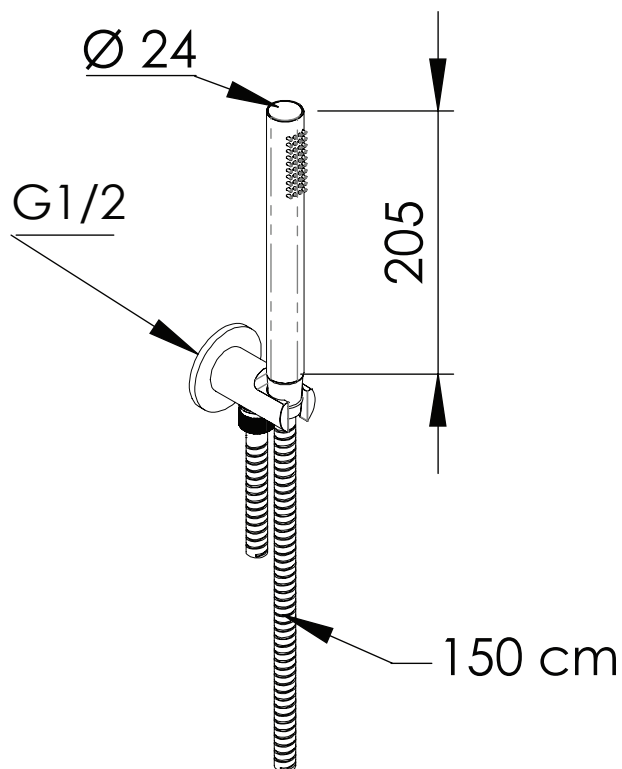

## KIT DOCCIA SHOWER SET 337M317MD

CODICE  
CODE

### DESCRIZIONE - DESCRIPTION

Set doccia minimale composto da: presa acqua con supporto lusso in ottone cromato, doccetta minimale anticalcare in ABS cromato con getti in silicone, cromata ad 1 funzione e flessibile 150 cm.

Minimal shower set including: c.p. water punch and shower holder in brass, c.p. ABS minimal hand shower anti-limestone with jets in silicone, 1 function. and 150 cm flexible hose.