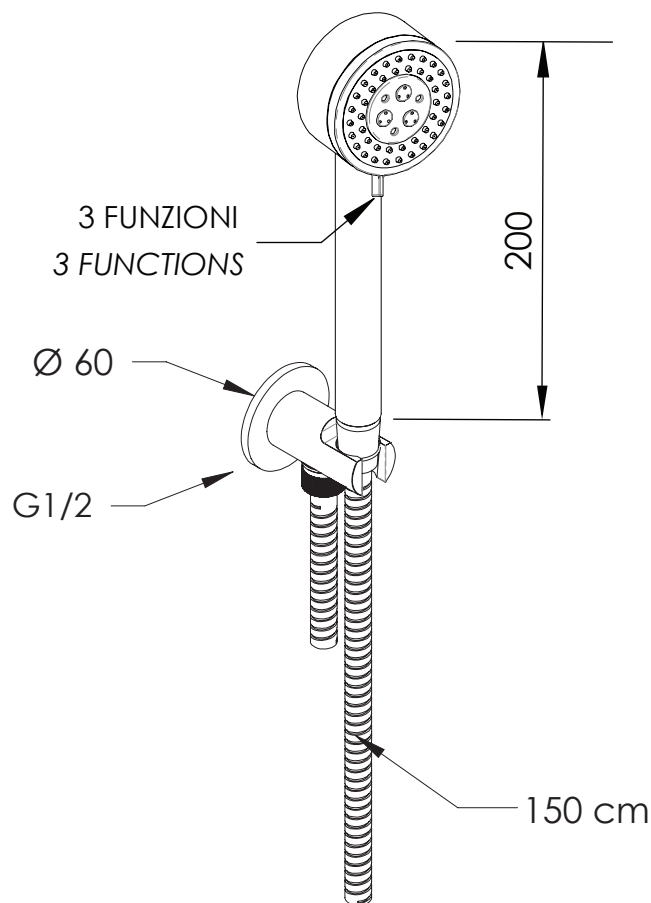

## KIT DOCCIA SHOWER SET 337M319M0

### DESCRIZIONE - DESCRIPTION

Set doccia minimale composto da: presa acqua con supporto lusso in ottone cromato, doccetta cromata 3 funzioni, idromassaggio, anticalcare con getti in silicone e flessibile 150 cm.

Shower set including: c.p. water punch and shower holder in brass, 3 functions handshower anti-limestone with silicon jets, hydromassage, and 150 cm flexible hose.