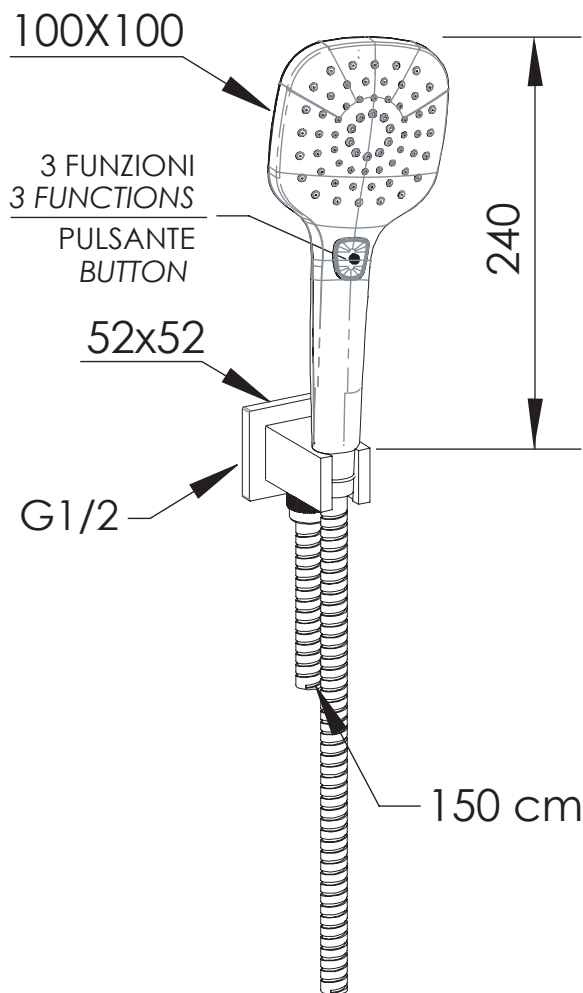

REMER

RUBINETTERIE

SERIE
SERIES

KIT DOCCIA SHOWER SET 337Q318CP

CODICE
CODE

IMMAGINE - IMAGE

SCHEMA TECNICA - TECHNICAL FEATURES

DESCRIZIONE - DESCRIPTION

Set doccia quadrato composto da: presa acqua con supporto lusso in ottone cromato, doccetta cromata a 3 funzioni, con pulsante per cambio dei getti, anticalcare con getti in silicone e flessibile 150 cm.

Shower set including: c.p. water punch and shower holder in brass, 3-function handshower with button to change the jets, anti-limestone with silicon jets and 150 cm flexible hose.

CARATTERISTICHE - FEATURES

Flessibile Lungo 150 cm
Flexible Length 150 cm

Con Getti Anticalcare
With Antilimestone Jets

Getto vigoroso
effetto pioggia
Vigorous rain effect jet

Getto vigoroso concentrato e getto esterno
Concentrated vigorous jet and external jet