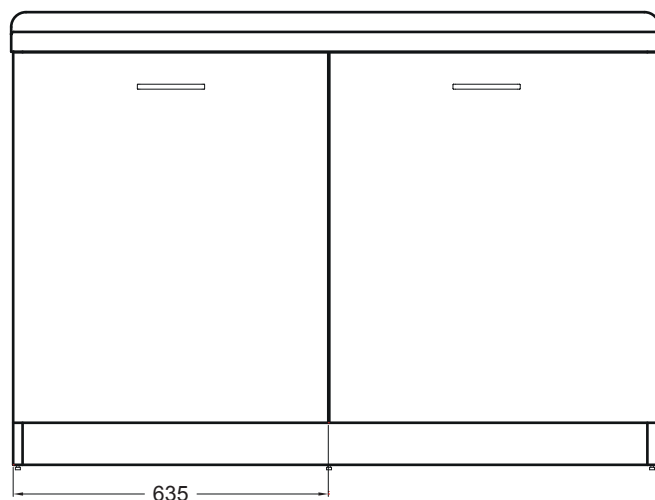

PIANTA

VISTA FRONTALE SENZA PORTE

VISTA POSTERIORE

VISTA FRONTALE

SEZIONE A-A

ACTIVE WASH

130X65 SX

PIANTA

VISTA FRONTALE SENZA PORTE

VISTA FRONTALE

VISTA LATERALE

ACTIVE WASH

130X65 SX