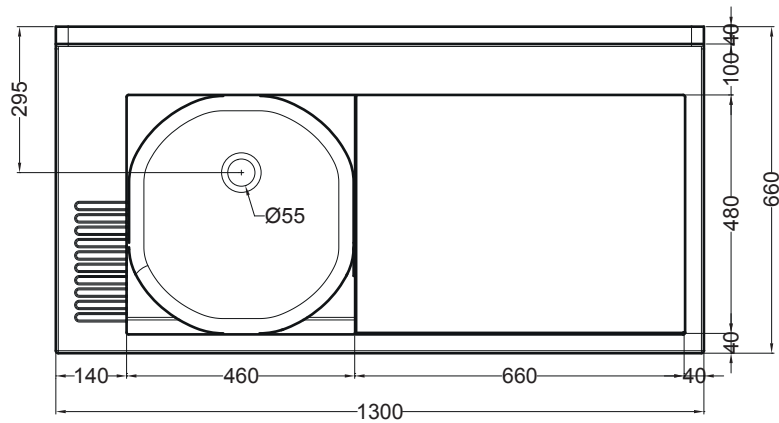

PIANTA

VISTA FRONTALE SENZA PORTE

VISTA POSTERIORE

VISTA FRONTALE

SEZIONE A-A

ACTIVE WASH

130X65 SX

PIANTA

VISTA FRONTALE SENZA PORTE

VISTA FRONTALE

VISTA LATERALE

ACTIVE WASH

130X65 SX