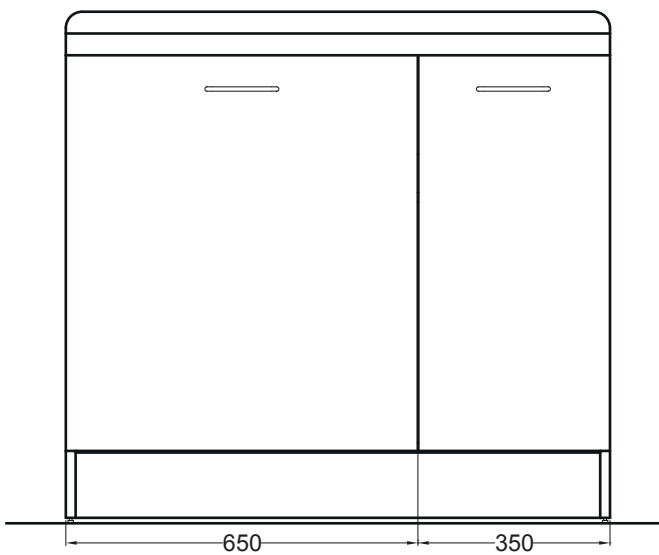

PIANTA

VISTA FRONTALE SENZA PORTE

VISTA POSTERIORE

VISTA FRONTALE

SEZIONE A-A

ACTIVE WASH

130X65 SX

PIANTA

VISTA FRONTALE SENZA PORTE

VISTA FRONTALE

VISTA LATERALE

ACTIVE WASH

130X65 SX