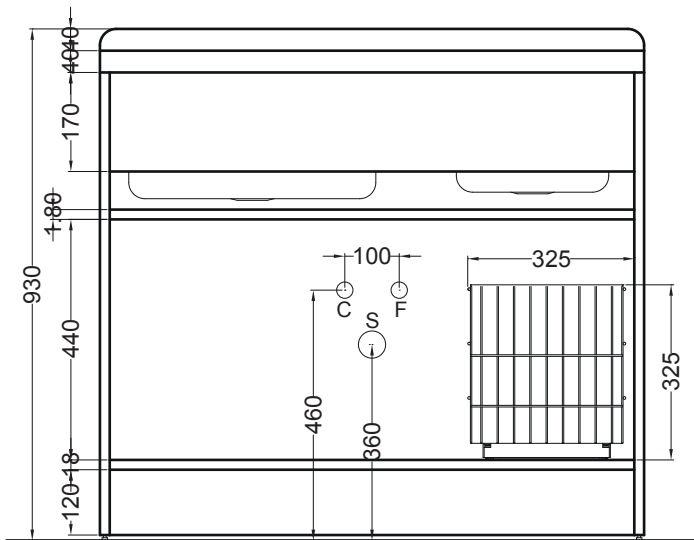

PIANTA

VISTA FRONTALE SENZA PORTE

VISTA POSTERIORE

VISTA FRONTALE

SEZIONE A-A

ACTIVE WASH

130X65 SX

PIANTA

VISTA FRONTALE SENZA PORTE

VISTA FRONTALE

VISTA LATERALE

ACTIVE WASH

130X65 SX