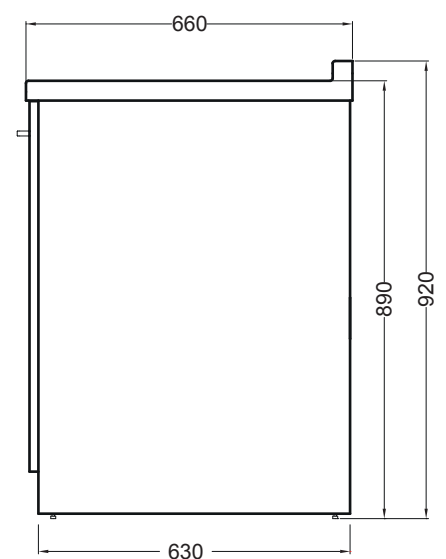

PIANTA

VISTA FRONTALE SENZA PORTE

VISTA POSTERIORE

VISTA FRONTALE

SEZIONE A-A

ACTIVE WASH

130X65 SX

PIANTA

VISTA FRONTALE SENZA PORTE

VISTA FRONTALE

VISTA LATERALE

ACTIVE WASH

130X65 SX