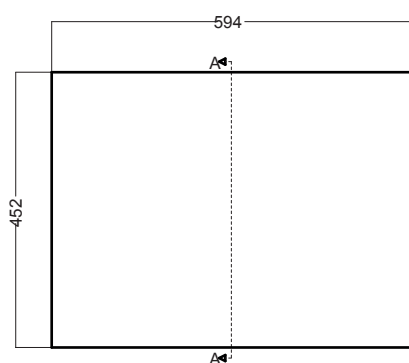

CAMALEO 100X46X18H cm

LAL1046_Lavabo in ceramica

COLAVENE

Disegni Tecnici

PIANTA

SEZIONE A-A

VISTA FRONTALE

VISTA POSTERIORE

CAMALEO 60X46X18H cm

LAL6046_Lavabo in ceramica

COLAVENE

Disegni Tecnici

PIANTA

SEZIONE A-A

VISTA FRONTALE

VISTA POSTERIORE

CAMALEO 100X45.2X32.5H cm

COLAVENE

BSC1046_Mobile sospeso

Disegni Tecnici

PIANTA

VISTA FRONTALE

SEZIONE A-A

VISTA POSTERIORE

CAMALEO 60X45.2X32.5H cm

COLAVENE

BSC6046_Mobile sospeso

Disegni Tecnici

PIANTA

VISTA FRONTALE

SEZIONE A-A

VISTA POSTERIORE