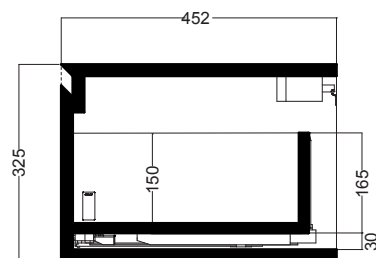

CAMALEO 60X46X18H cm

LAL6046_Lavabo in ceramica

COLAVENE

Disegni Tecnici

PIANTA

SEZIONE A-A

VISTA FRONTALE

VISTA POSTERIORE

CAMALEO 100X45.2X32.5H cm

COLAVENE

BSC1046_Mobile sospeso

Disegni Tecnici

PIANTA

VISTA FRONTALE

SEZIONE A-A

VISTA POSTERIORE

CAMALEO 60X45.2X32.5H cm

COLAVENE

BSC6046_Mobile sospeso

Disegni Tecnici

PIANTA

VISTA FRONTALE

SEZIONE A-A

VISTA POSTERIORE

CAMALEO 60X45.5X70H cm

BTC6046_Mobile a terra

COLAVENE

Disegni Tecnici

PIANTA

VISTA FRONTALE

VISTA POSTERIORE

SEZIONE A-A