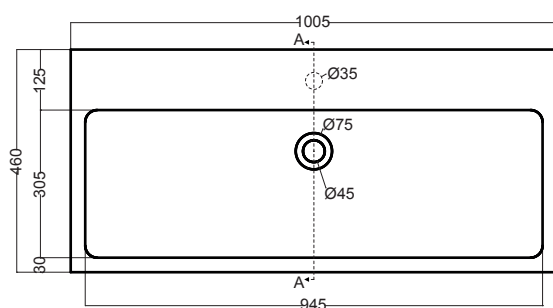

CAMALEO 100X46X18H cm

LAL1046_Lavabo in ceramica

COLAVENE

Disegni Tecnici

PIANTA

SEZIONE A-A

VISTA FRONTALE

VISTA POSTERIORE

CAMALEO 60X46X18H cm

LAL6046_Lavabo in ceramica

COLAVENE

Disegni Tecnici

PIANTA

SEZIONE A-A

VISTA FRONTALE

VISTA POSTERIORE

CAMALEO 100X45.2X32.5H cm

COLAVENE

BSC1046_Mobile sospeso

Disegni Tecnici

PIANTA

VISTA FRONTALE

SEZIONE A-A

VISTA POSTERIORE

CAMALEO 60X45.2X32.5H cm

COLAVENE

BSC6046_Mobile sospeso

Disegni Tecnici

PIANTA

VISTA FRONTALE

SEZIONE A-A

VISTA POSTERIORE