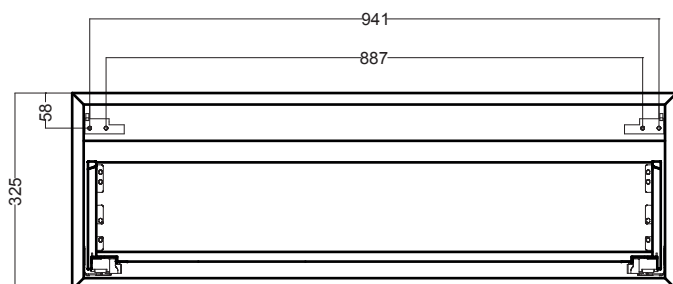

CAMALEO 100X45.2X32.5H cm

COLAVENE

BSC1046_Mobile sospeso

Disegni Tecnici

PIANTA

VISTA FRONTALE

SEZIONE A-A

VISTA POSTERIORE

Mensola con porta asciugamani 80 cm

COLAVENE

330338_Mensola con porta asciugamani

Disegni Tecnici

PIANTA

VISTA FRONTALE

VISTA LATERALE

Mensola 50 cm