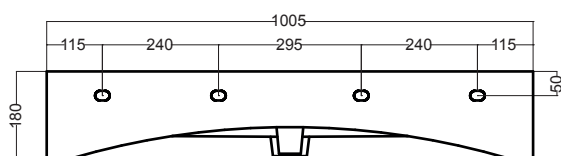

CAMALEO 100X46X18H cm

LAL1046_Lavabo in ceramica

COLAVENE

Disegni Tecnici

PIANTA

SEZIONE A-A

VISTA FRONTALE

VISTA POSTERIORE

CAMALEO 60X46X18H cm

LAL6046_Lavabo in ceramica

COLAVENE

Disegni Tecnici

PIANTA

SEZIONE A-A

VISTA FRONTALE

VISTA POSTERIORE

CAMALEO 100X45.2X32.5H cm

COLAVENE

BSC1046_Mobile sospeso

Disegni Tecnici

PIANTA

VISTA FRONTALE

SEZIONE A-A

VISTA POSTERIORE

CAMALEO 60X45.2X32.5H cm

COLAVENE

BSC6046_Mobile sospeso

Disegni Tecnici

PIANTA

VISTA FRONTALE

SEZIONE A-A

VISTA POSTERIORE