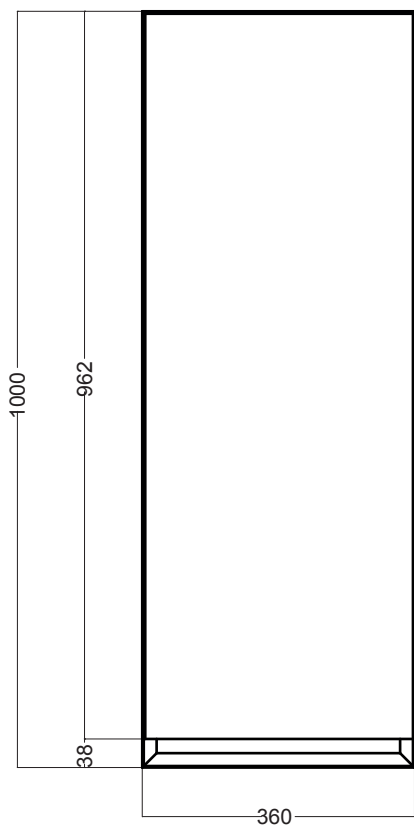

CAMALEO 60X45.2X32.5H cm

COLAVENE

BSC6046_Mobile sospeso

Disegni Tecnici

PIANTA

VISTA FRONTALE

SEZIONE A-A

VISTA POSTERIORE

CAMALEO 60X45.5X70H cm

BTC6046_Mobile a terra

COLAVENE

Disegni Tecnici

PIANTA

VISTA FRONTALE

VISTA POSTERIORE

SEZIONE A-A

Colonna sospesa

COLAVENE

CSC3625_Colonna sospesa con 3 ripiani cm 36x25x100H

Disegni Tecnici

PIANTA

VISTA FRONTALE

SEZIONE A-A

VISTA FRONTALE INTERNO

CAMALEO 100X45.2X32.5H cm

COLAVENE

BSC1046_Mobile sospeso

Disegni Tecnici

PIANTA

VISTA FRONTALE

SEZIONE A-A

VISTA POSTERIORE