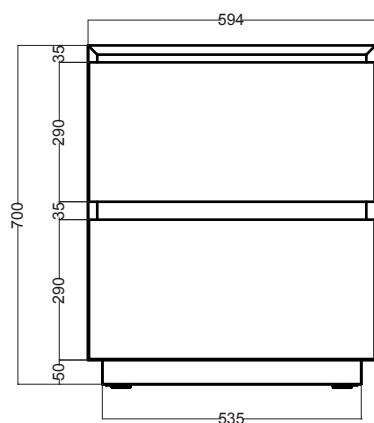

CAMALEO 100X45.2X32.5H cm

COLAVENE

BSC1046_Mobile sospeso

Disegni Tecnici

PIANTA

VISTA FRONTALE

SEZIONE A-A

VISTA POSTERIORE

CAMALEO 60X45.2X32.5H cm

COLAVENE

BSC6046_Mobile sospeso

Disegni Tecnici

PIANTA

VISTA FRONTALE

SEZIONE A-A

VISTA POSTERIORE

CAMALEO 60X45.5X70H cm

BTC6046_Mobile a terra

COLAVENE

Disegni Tecnici

PIANTA

VISTA FRONTALE

VISTA POSTERIORE

SEZIONE A-A