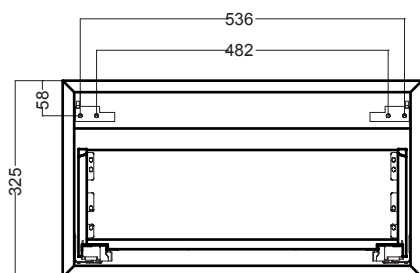

CAMALEO 60X46X18H cm

LAL6046_Lavabo in ceramica

COLAVENE

Disegni Tecnici

PIANTA

SEZIONE A-A

VISTA FRONTALE

VISTA POSTERIORE

CAMALEO 100X45.2X32.5H cm

COLAVENE

BSC1046_Mobile sospeso

Disegni Tecnici

PIANTA

VISTA FRONTALE

SEZIONE A-A

VISTA POSTERIORE

CAMALEO 60X45.2X32.5H cm

COLAVENE

BSC6046_Mobile sospeso

Disegni Tecnici

PIANTA

VISTA FRONTALE

SEZIONE A-A

VISTA POSTERIORE

CAMALEO 60X45.5X70H cm

BTC6046_Mobile a terra

COLAVENE

Disegni Tecnici

PIANTA

VISTA FRONTALE

VISTA POSTERIORE

SEZIONE A-A