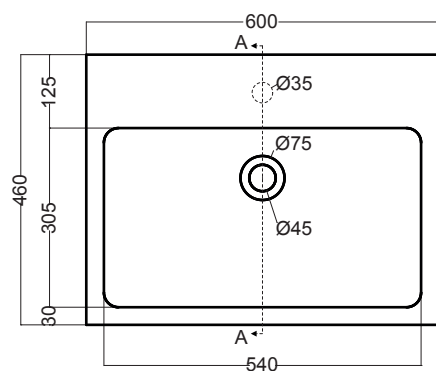

CAMALEO 100X46X18H cm

LAL1046_Lavabo in ceramica

COLAVENE

Disegni Tecnici

PIANTA

SEZIONE A-A

VISTA FRONTALE

VISTA POSTERIORE

CAMALEO 60X46X18H cm

LAL6046_Lavabo in ceramica

COLAVENE

Disegni Tecnici

PIANTA

SEZIONE A-A

VISTA FRONTALE

VISTA POSTERIORE

CAMALEO 100X45.2X32.5H cm

COLAVENE

BSC1046_Mobile sospeso

Disegni Tecnici

PIANTA

VISTA FRONTALE

SEZIONE A-A

VISTA POSTERIORE

CAMALEO 60X45.2X32.5H cm

COLAVENE

BSC6046_Mobile sospeso

Disegni Tecnici

PIANTA

VISTA FRONTALE

SEZIONE A-A

VISTA POSTERIORE