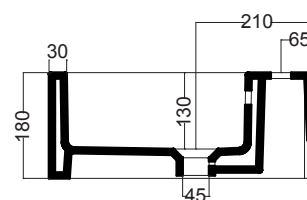

CAMALEO 100X46X18H cm

LAL1046_Lavabo in ceramica

COLAVENE

Disegni Tecnici

PIANTA

SEZIONE A-A

VISTA FRONTALE

VISTA POSTERIORE

CAMALEO 60X46X18H cm

LAL6046_Lavabo in ceramica

COLAVENE

Disegni Tecnici

PIANTA

SEZIONE A-A

VISTA FRONTALE

VISTA POSTERIORE

CAMALEO 100X45.2X32.5H cm

COLAVENE

BSC1046_Mobile sospeso

Disegni Tecnici

PIANTA

VISTA FRONTALE

SEZIONE A-A

VISTA POSTERIORE

CAMALEO 60X45.2X32.5H cm

COLAVENE

BSC6046_Mobile sospeso

Disegni Tecnici

PIANTA

VISTA FRONTALE

SEZIONE A-A

VISTA POSTERIORE