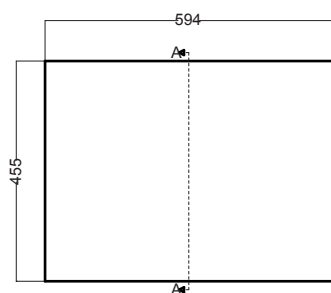

CAMALEO 60X46X18H cm

LAL6046_Lavabo in ceramica

COLAVENE

Disegni Tecnici

PIANTA

SEZIONE A-A

VISTA FRONTALE

VISTA POSTERIORE

CAMALEO 100X45.2X32.5H cm

COLAVENE

BSC1046_Mobile sospeso

Disegni Tecnici

PIANTA

VISTA FRONTALE

SEZIONE A-A

VISTA POSTERIORE

CAMALEO 60X45.2X32.5H cm

COLAVENE

BSC6046_Mobile sospeso

Disegni Tecnici

PIANTA

VISTA FRONTALE

SEZIONE A-A

VISTA POSTERIORE

CAMALEO 60X45.5X70H cm

BTC6046_Mobile a terra

COLAVENE

Disegni Tecnici

PIANTA

VISTA FRONTALE

VISTA POSTERIORE

SEZIONE A-A