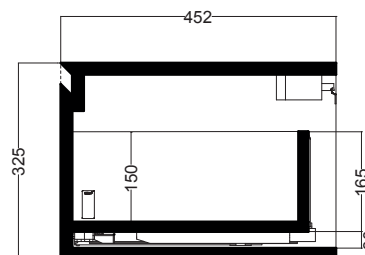

CAMALEO 60X46X18H cm

LAL6046_Lavabo in ceramica

COLAVENE

Disegni Tecnici

PIANTA

SEZIONE A-A

VISTA FRONTALE

VISTA POSTERIORE

CAMALEO 100X45.2X32.5H cm

COLAVENE

BSC1046_Mobile sospeso

Disegni Tecnici

PIANTA

VISTA FRONTALE

SEZIONE A-A

VISTA POSTERIORE

CAMALEO 60X45.2X32.5H cm

COLAVENE

BSC6046_Mobile sospeso

Disegni Tecnici

PIANTA

VISTA FRONTALE

SEZIONE A-A

VISTA POSTERIORE

CAMALEO 60X45.5X70H cm

BTC6046_Mobile a terra

COLAVENE

Disegni Tecnici

PIANTA

VISTA FRONTALE

VISTA POSTERIORE

SEZIONE A-A