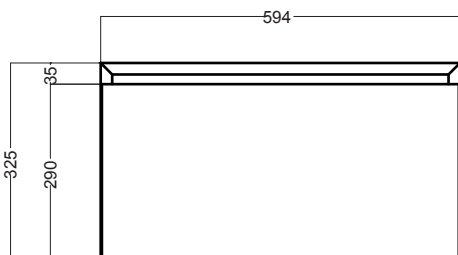

CAMALEO 60X46X18H cm

LAL6046_Lavabo in ceramica

COLAVENE

Disegni Tecnici

PIANTA

SEZIONE A-A

VISTA FRONTALE

VISTA POSTERIORE

CAMALEO 100X45.2X32.5H cm

COLAVENE

BSC1046_Mobile sospeso

Disegni Tecnici

PIANTA

VISTA FRONTALE

SEZIONE A-A

VISTA POSTERIORE

CAMALEO 60X45.2X32.5H cm

COLAVENE

BSC6046_Mobile sospeso

Disegni Tecnici

PIANTA

VISTA FRONTALE

SEZIONE A-A

VISTA POSTERIORE

CAMALEO 60X45.5X70H cm

BTC6046_Mobile a terra

COLAVENE

Disegni Tecnici

PIANTA

VISTA FRONTALE

VISTA POSTERIORE

SEZIONE A-A