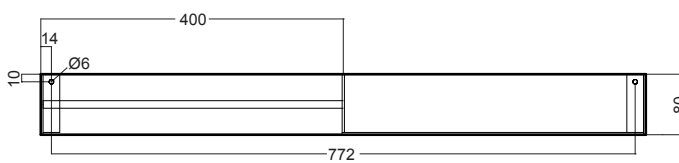

CAMALEO 100X45.2X32.5H cm

COLAVENE

BSC1046_Mobile sospeso

Disegni Tecnici

PIANTA

VISTA FRONTALE

SEZIONE A-A

VISTA POSTERIORE

Mensola con porta asciugamani 80 cm

COLAVENE

330338_Mensola con porta asciugamani

Disegni Tecnici

PIANTA

VISTA FRONTALE

VISTA LATERALE

Mensola 50 cm

330340_Mensola

COLAVENE

Disegni Tecnici

PIANTA

VISTA FRONTALE

VISTA LATERALE