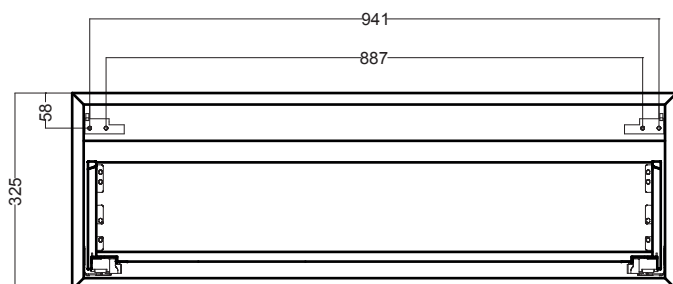

CAMALEO 60X46X18H cm

LAL6046_Lavabo in ceramica

COLAVENE

Disegni Tecnici

PIANTA

SEZIONE A-A

VISTA FRONTALE

VISTA POSTERIORE

CAMALEO 100X45.2X32.5H cm

COLAVENE

BSC1046_Mobile sospeso

Disegni Tecnici

PIANTA

VISTA FRONTALE

SEZIONE A-A

VISTA POSTERIORE

CAMALEO 60X45.2X32.5H cm

COLAVENE

BSC6046_Mobile sospeso

Disegni Tecnici

PIANTA

VISTA FRONTALE

SEZIONE A-A

VISTA POSTERIORE

CAMALEO 60X45.5X70H cm

BTC6046_Mobile a terra

COLAVENE

Disegni Tecnici

PIANTA

VISTA FRONTALE

VISTA POSTERIORE

SEZIONE A-A