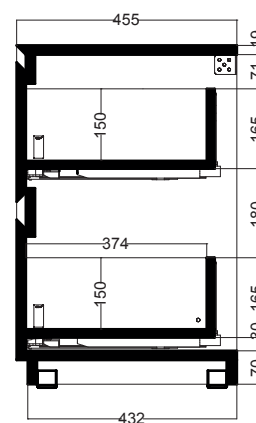

CAMALEO 100X45.2X32.5H cm

COLAVENE

BSC1046_Mobile sospeso

Disegni Tecnici

PIANTA

VISTA FRONTALE

SEZIONE A-A

VISTA POSTERIORE

CAMALEO 60X45.2X32.5H cm

COLAVENE

BSC6046_Mobile sospeso

Disegni Tecnici

PIANTA

VISTA FRONTALE

SEZIONE A-A

VISTA POSTERIORE

CAMALEO 60X45.5X70H cm

BTC6046_Mobile a terra

COLAVENE

Disegni Tecnici

PIANTA

VISTA FRONTALE

VISTA POSTERIORE

SEZIONE A-A