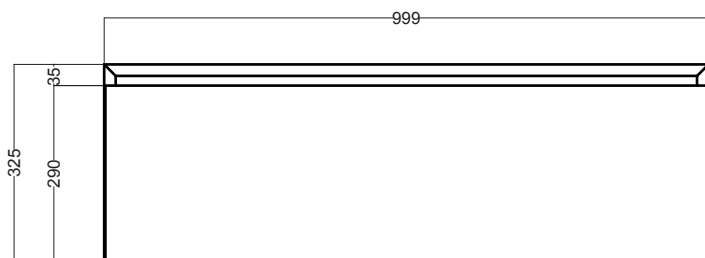

CAMALEO 100X45.2X32.5H cm

COLAVENE

BSC1046_Mobile sospeso

Disegni Tecnici

PIANTA

VISTA FRONTALE

SEZIONE A-A

VISTA POSTERIORE

Mensola con porta asciugamani 80 cm

COLAVENE

330338_Mensola con porta asciugamani

Disegni Tecnici

PIANTA

VISTA FRONTALE

VISTA LATERALE

Mensola 50 cm