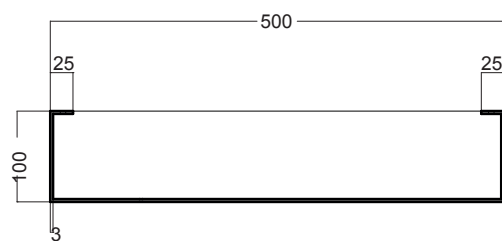

CAMALEO 100X45.2X32.5H cm

COLAVENE

BSC1046_Mobile sospeso

Disegni Tecnici

PIANTA

VISTA FRONTALE

SEZIONE A-A

VISTA POSTERIORE

Mensola con porta asciugamani 80 cm

COLAVENE

330338_Mensola con porta asciugamani

Disegni Tecnici

PIANTA

VISTA FRONTALE

VISTA LATERALE

Mensola 50 cm

330340_Mensola

COLAVENE

Disegni Tecnici

PIANTA

VISTA FRONTALE

VISTA LATERALE