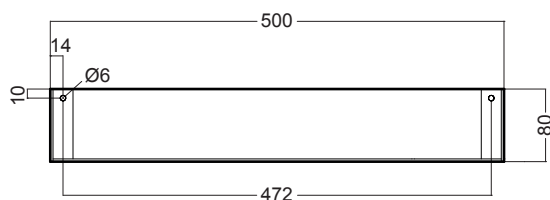

Mensola con porta asciugamani 80 cm

COLAVENE

330338_Mensola con porta asciugamani

Disegni Tecnici

PIANTA

VISTA FRONTALE

VISTA LATERALE

Mensola 50 cm

330340_Mensola

COLAVENE

Disegni Tecnici

PIANTA

VISTA FRONTALE

VISTA LATERALE