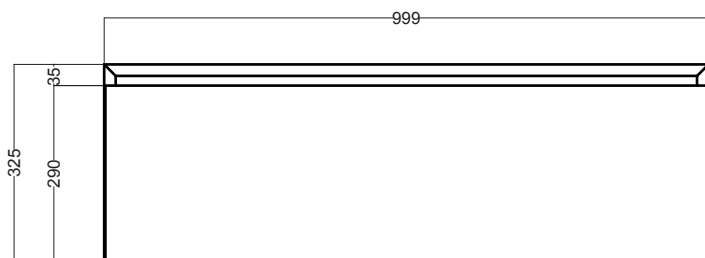

CAMALEO 100X46X18H cm

LAL1046_Lavabo in ceramica

COLAVENE

Disegni Tecnici

PIANTA

SEZIONE A-A

VISTA FRONTALE

VISTA POSTERIORE

CAMALEO 60X46X18H cm

LAL6046_Lavabo in ceramica

COLAVENE

Disegni Tecnici

PIANTA

SEZIONE A-A

VISTA FRONTALE

VISTA POSTERIORE

CAMALEO 100X45.2X32.5H cm

COLAVENE

BSC1046_Mobile sospeso

Disegni Tecnici

PIANTA

VISTA FRONTALE

SEZIONE A-A

VISTA POSTERIORE

CAMALEO 60X45.2X32.5H cm

COLAVENE

BSC6046_Mobile sospeso

Disegni Tecnici

PIANTA

VISTA FRONTALE

SEZIONE A-A

VISTA POSTERIORE