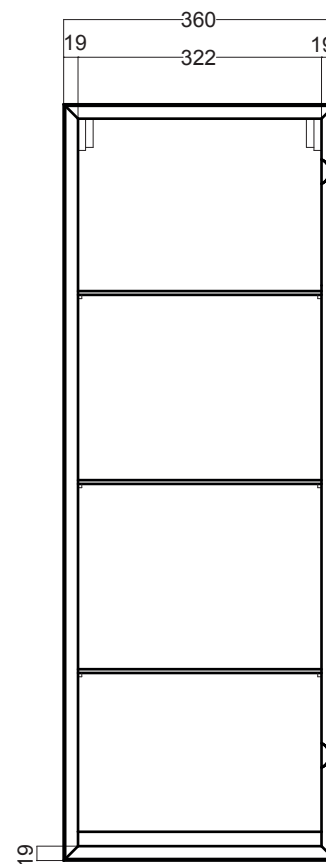

CAMALEO 60X45.5X70H cm

BTC6046_Mobile a terra

COLAVENE

Disegni Tecnici

PIANTA

VISTA FRONTALE

VISTA POSTERIORE

SEZIONE A-A

Colonna sospesa

COLAVENE

CSC3625_Colonna sospesa con 3 ripiani cm 36x25x100H

Disegni Tecnici

PIANTA

VISTA FRONTALE

SEZIONE A-A

VISTA FRONTALE INTERNO

CAMALEO 100X45.2X32.5H cm

COLAVENE

BSC1046_Mobile sospeso

Disegni Tecnici

PIANTA

VISTA FRONTALE

SEZIONE A-A

VISTA POSTERIORE

Mensola con porta asciugamani 80 cm

COLAVENE

330338_Mensola con porta asciugamani

Disegni Tecnici

PIANTA

VISTA FRONTALE

VISTA LATERALE

Mensola 50 cm