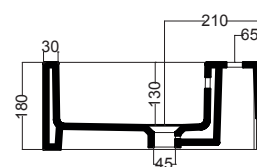

CAMALEO 100X46X18H cm

LAL1046_Lavabo in ceramica

COLAVENE

Disegni Tecnici

PIANTA

SEZIONE A-A

VISTA FRONTALE

VISTA POSTERIORE

CAMALEO 60X46X18H cm

LAL6046_Lavabo in ceramica

COLAVENE

Disegni Tecnici

PIANTA

SEZIONE A-A

VISTA FRONTALE

VISTA POSTERIORE

CAMALEO 100X45.2X32.5H cm

COLAVENE

BSC1046_Mobile sospeso

Disegni Tecnici

PIANTA

VISTA FRONTALE

SEZIONE A-A

VISTA POSTERIORE

CAMALEO 60X45.2X32.5H cm

COLAVENE

BSC6046_Mobile sospeso

Disegni Tecnici

PIANTA

VISTA FRONTALE

SEZIONE A-A

VISTA POSTERIORE