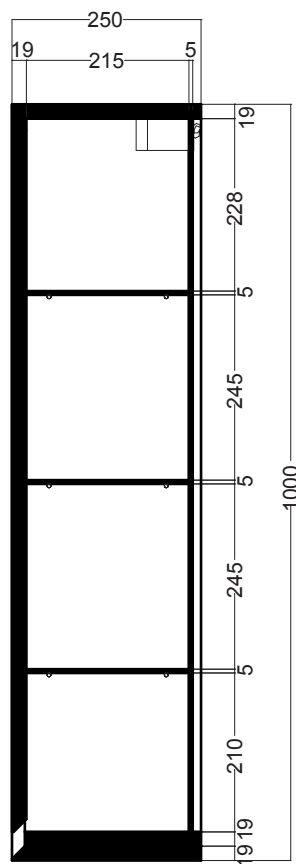

CAMALEO 100X45.2X32.5H cm

COLAVENE

BSC1046_Mobile sospeso

Disegni Tecnici

PIANTA

VISTA FRONTALE

SEZIONE A-A

VISTA POSTERIORE

CAMALEO 60X45.5X70H cm

BTC6046_Mobile a terra

COLAVENE

Disegni Tecnici

PIANTA

VISTA FRONTALE

VISTA POSTERIORE

SEZIONE A-A

Colonna sospesa

COLAVENE

CSC3625_Colonna sospesa con 3 ripiani cm 36x25x100H

Disegni Tecnici

PIANTA

VISTA FRONTALE

SEZIONE A-A

VISTA FRONTALE INTERNO