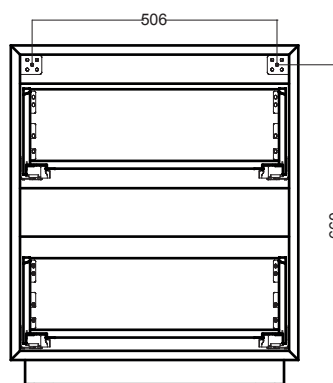

CAMALEO 60X45.2X32.5H cm

COLAVENE

BSC6046_Mobile sospeso

Disegni Tecnici

PIANTA

VISTA FRONTALE

SEZIONE A-A

VISTA POSTERIORE

CAMALEO 60X45.5X70H cm

BTC6046_Mobile a terra

COLAVENE

Disegni Tecnici

PIANTA

VISTA FRONTALE

VISTA POSTERIORE

SEZIONE A-A

CAMALEO 100X45.2X32.5H cm

COLAVENE

BSC1046_Mobile sospeso

Disegni Tecnici

PIANTA

VISTA FRONTALE

SEZIONE A-A

VISTA POSTERIORE