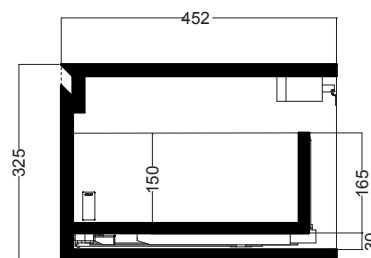

CAMALEO 60X46X18H cm

LAL6046_Lavabo in ceramica

COLAVENE

Disegni Tecnici

PIANTA

SEZIONE A-A

VISTA FRONTALE

VISTA POSTERIORE

CAMALEO 60X45.5X70H cm

BTC6046_Mobile a terra

COLAVENE

Disegni Tecnici

PIANTA

VISTA FRONTALE

VISTA POSTERIORE

SEZIONE A-A

CAMALEO 100X45.2X32.5H cm

COLAVENE

BSC1046_Mobile sospeso

Disegni Tecnici

PIANTA

VISTA FRONTALE

SEZIONE A-A

VISTA POSTERIORE

Mensola con porta asciugamani 80 cm

COLAVENE

330338_Mensola con porta asciugamani

Disegni Tecnici

PIANTA

VISTA FRONTALE

VISTA LATERALE

Mensola 50 cm