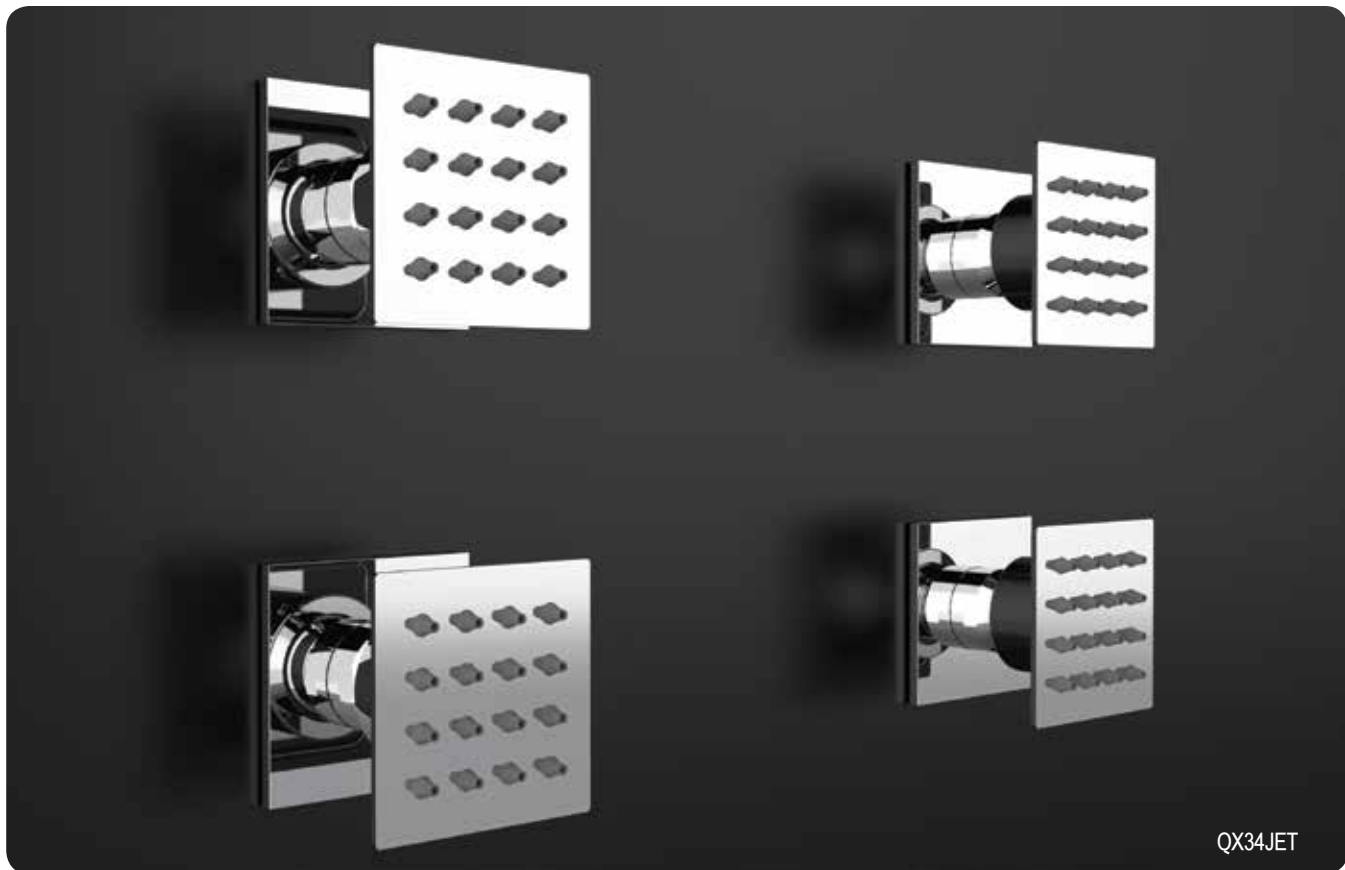

FLESSIBILI DOCCIA  
SHOWER FLEXIBLES

QX34JET

BODY JETS

CON OPZIONI DI FINITURA WITH FINISHING OPTIONS

**Q34JET**  
Body jet 4,2x4,2 cm in ottone per sistema doccia, con ugelli in silicone, anticalcare con snodo.  
*Body jet 4,2x4,2 cm in brass for shower systems, with spray in silicon, antilimestone, with ball-joint.*