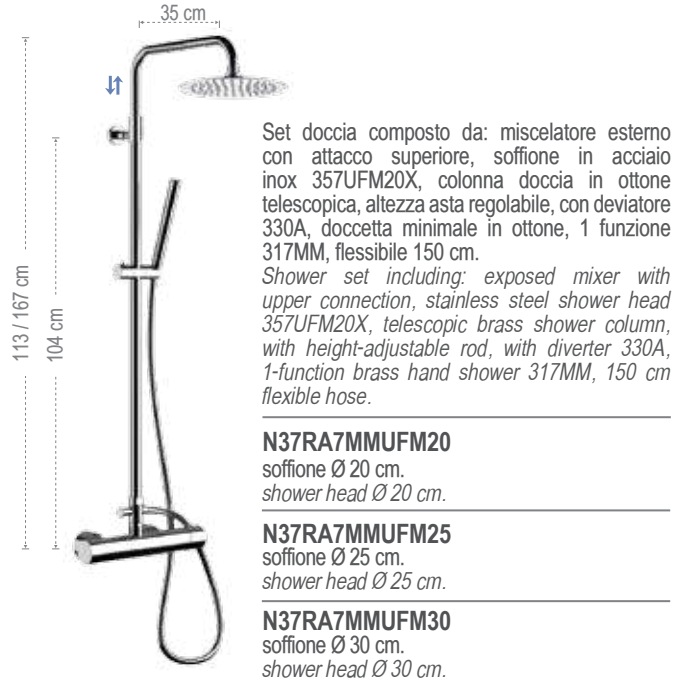

COLONNE DOCCIA TELESCOPICHE CON MISCELATORE TELESCOPIC SHOWER COLUMN WITH SHOWER MIXER