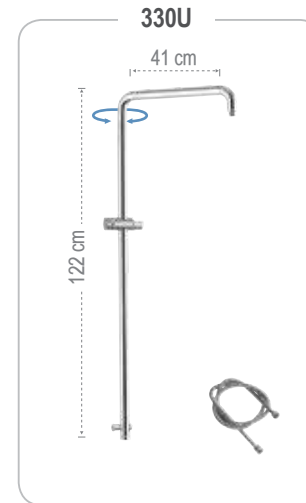

**CODICE COLONNA
COLUMN CODE**

**CODICE COLONNA + DEVIATORE
COLUMN CODE + DIVERTER**