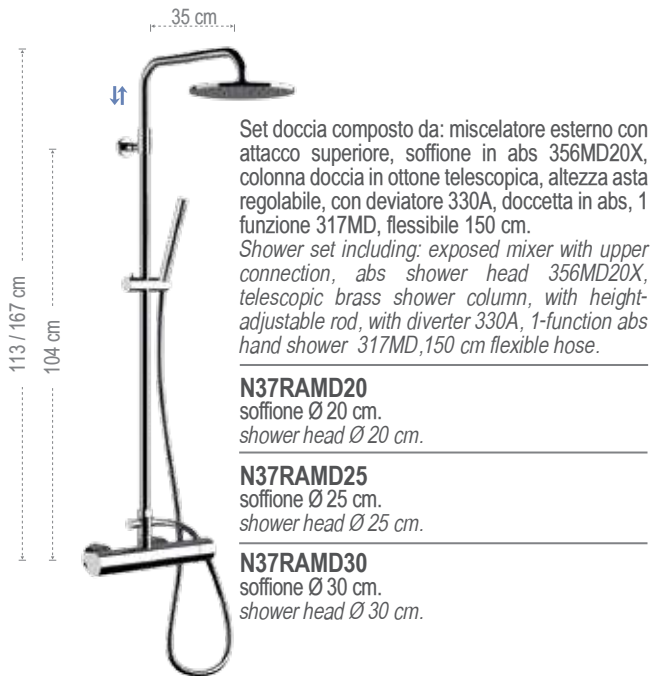

COLONNE DOCCIA TELESCOPICHE CON MISCELATORE TELESCOPIC SHOWER COLUMN WITH SHOWER MIXER