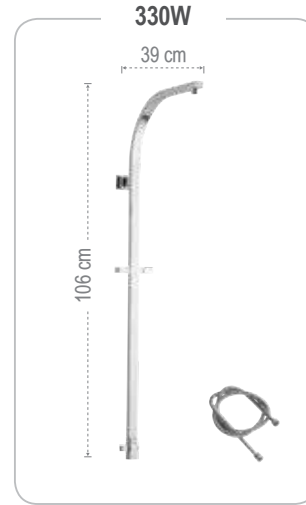

**CODICE COLONNA
COLUMN CODE**

**CODICE COLONNA + DEVIATORE
COLUMN CODE + DIVERTER**