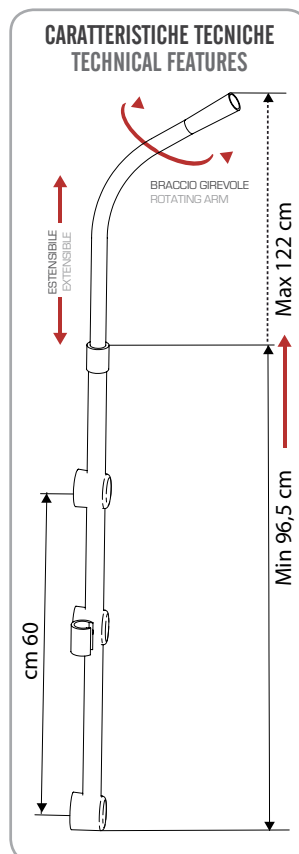

BOX INCASSO
BUILT-IN BOX

KIT WELLNESS
WELLNESS KIT

CROMOTERAPIA
COLOR THERAPY

SOFFIONI
SHOWER HEADS

BOCCHE
SPOUTS

PANNELLI DOCCIA
SHOWER PANELS

COLONNE DOCCIA
SHOWER COLUMNS

**SALISCENDI
SLIDING RAILS**

DOCCETTE
HAND SHOWERS

SHUT-OFF

BORDO VASCA
DECK BATH MIXER

FLESSIBILI DOCCIA
SHOWER FLEXIBLES