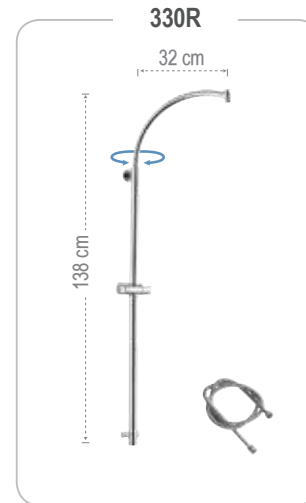

**CODICE COLONNA
COLUMN CODE**

**CODICE COLONNA + DEVIATORE
COLUMN CODE + DIVERTER**