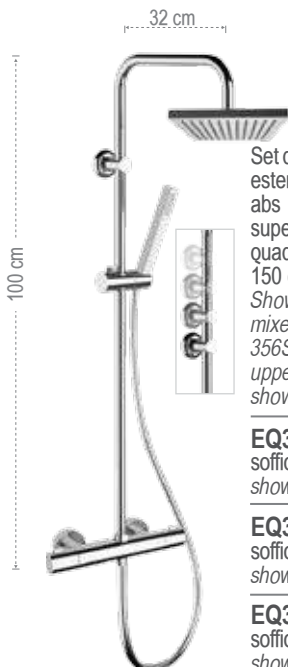

Set doccia composto da: miscelatore termostatico esterno con deviatore, soffione 20x20 cm in abs 356SD20X, colonna doccia con fissaggio superiore regolabile in altezza 329X, doccetta quadrata in ABS, 1 funzione 317SD, flessibile 150 cm.

Shower set including: exposed thermostatic mixer with diverter, abs 20x20 cm shower head 356SD20X, shower column with height-adjustable upper fixing 329X, 1-function abs square hand shower 317SD, 150 cm flexible hose.

EQ32X7SDSD20
soffione 20x20 cm.
shower head 20x20 cm.

EQ32X7SDSD25
soffione 25x25 cm.
shower head 25x25 cm.

EQ32X7SDSD30
soffione 30x30 cm.
shower head 30x30 cm.