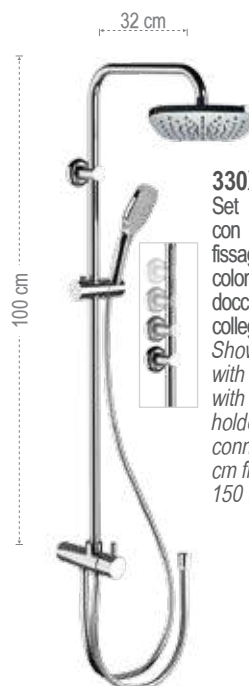

330X8CPAD20NRA

Set doccia composto da: soffione in abs 20x20cm con angoli arrotondati 356AD20X, colonna doccia con fissaggio superiore regolabile in altezza 329X, supporto colonna con deviatore integrato e presa acqua inferiore, doccetta in abs con 4 funzioni 318CP; flessibile 50 cm per collegamento esterno, 1/2Fx1/2F; flessibile 150 cm.

Shower set including: abs 20x20 cm shower head with rounded corners 356AD20X, shower column with height-adjustable upper fixing 329X, column holder with integrated diverter and lower water connection, 4-function abs hand shower 318CP, 50 cm flexible hose for external connection, 1/2Fx1/2F, 150 cm flexible hose.

BOX INCASSO
BUILT-IN BOX

KIT WELLNESS
WELLNESS KIT

CROMOTERAPIA
COLOR THERAPY

SOFFIONI
SHOWER HEADS

BOCCHE
SPOUTS

PANNELLI DOCCIA
SHOWER PANELS

COLONNE DOCCIA
SHOWER COLUMNS

SALISCENDI
SLIDING RAILS

DOCCETTE
HAND SHOWERS

SHUT-OFF

BORDO VASCA
DECK BATH MIXER

FLESSIBILI DOCCIA
SHOWER FLEXIBLES