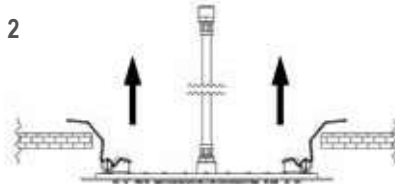

Per questa tipologia di soffione e con questo specifico sistema di fissaggio sono previste quattro molle per ogni soffione. Nell'immagine 1 si evidenzia il primo movimento necessario: caricare due molle vicine tra loro mettendole quasi in posizione verticale rispetto al soffione ed inserirle all'interno del foro precedentemente preparato. Rilasciare le stesse delicatamente.

For this specific shower-head with this specific mounting system, four springs are installed on each head. In picture 1, you shall see the first needed movement to activate them: Spring-load two springs next to each other placing them almost vertically and insert them in the hole in the ceiling; Release them gently;

2