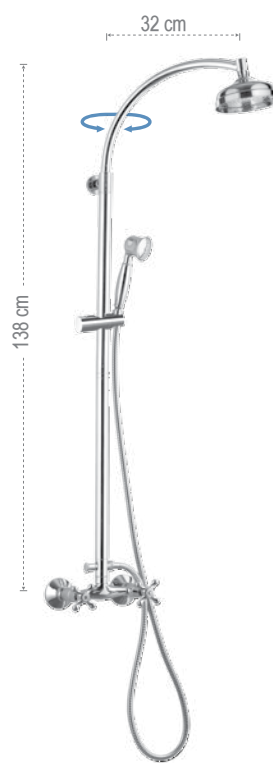

**37LIRB20**

Gruppo doccia con colonna saliscendi e deviatore, completa di doccetta con flessibile e soffione, tutto in ottone cromato.

*Shower wall mounted mixer with deluxe sliding rail column and diverter, complete with handshower, flexible hose and shower head, all in c.p. brass*