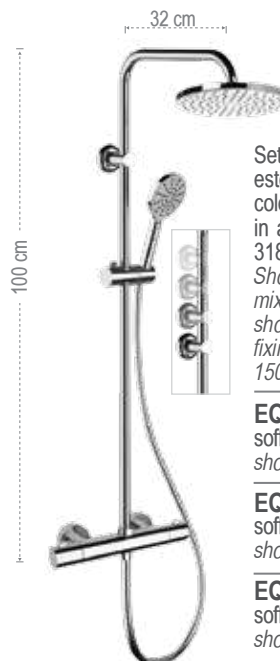

**EQ32XUFM20**

soffione Ø 20 cm.  
shower head Ø 20 cm.

**EQ32XUFM25**

soffione Ø 25 cm.  
shower head Ø 25 cm.

**EQ32XUFM30**

soffione Ø 30 cm.  
shower head Ø 30 cm.

Set doccia composto da: miscelatore termostatico esterno con deviatore, soffione in abs 356MD20X, colonna doccia con fissaggio superiore regolabile in altezza 329X, doccetta in abs con 4 funzioni 318MP, flessibile 150 cm.