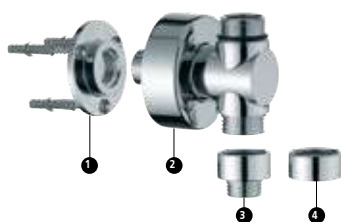

330RA

Presca d'acqua - supporto a muro per colonne doccia, multifunzione:

- supporto a muro alto
- presa d'acqua a muro alta
- presa d'acqua dal basso con tappo
- presa d'acqua dal basso per flessibile

Componenti:

1. Fissaggio a muro
2. Corpo principale
3. Riduzione 3/4Fx1/2M
4. Tappo 3/4F

Water punch outlet and wall bearing for shower columns, multifunction:

- high wall bearing
- high punch for water outlet
- low punch for water outlet with closing plug
- low punch for outlet water, for shower flexible hose

Components:

1. Wall fixing
2. Central body
3. Reduction 3/4Fx1/2M
4. Closing plug 3/4F

330DEV

Deviatore con molla e fermo, per colonne, 3/4Mx3/4Fx1/2M.

Diverter with spring and stop, for columns, 3/4M x 3/4F x 1/2M.