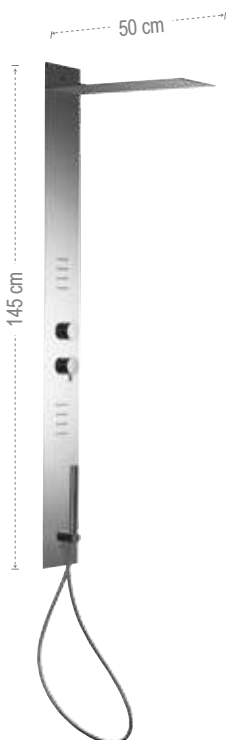

PANNELLI DOCCIA AD INCASSO - BUILT-IN SHOWER PANELS

330QI15J

Pannello doccia ad incasso, monocomando con deviatore a 3 vie, in acciaio INOX lucidato a specchio, getto a pioggia anticalcare, body jets anticalcare, doccetta anticalcare in ABS cromato, flessibile in PVC da 150 cm.

Stainless steel mirror polished wall mounted shower panel, single lever with 3 ways diverter, rain jet with antilimestone system, antilimestone system body jets, c.p. ABS handshower with antilimestone system, PVC flexible hose 150 cm.