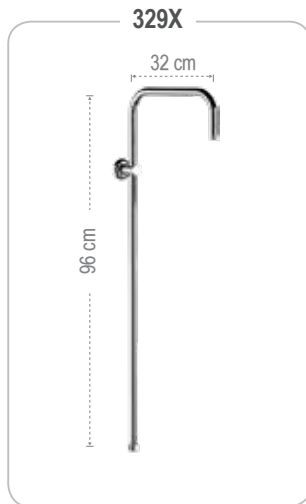

**CODICE COLONNA
COLUMN CODE**

**CODICE COLONNA + DEVIATORE
COLUMN CODE + DIVERTER**