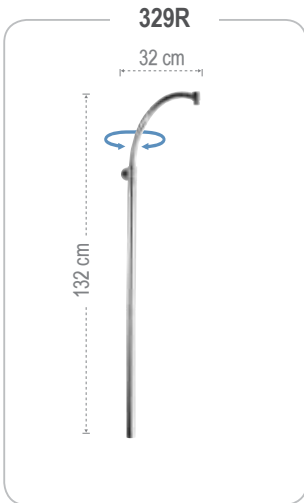

**CODICE COLONNA
COLUMN CODE**

**CODICE COLONNA + DEVIATORE
COLUMN CODE + DIVERTER**