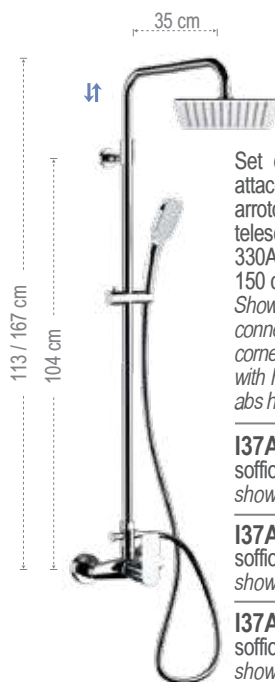

**I37A8CPSD20**

soffione 20x20 cm.  
 shower head 20x20 cm.

**I37A8CPSD25**

soffione 25x25 cm.  
 shower head 25x25 cm.

**I37A8CPSD30**

soffione 30x30 cm.  
 shower head 30x30 cm.

Set doccia composto da: miscelatore esterno con attacco superiore, soffione in acciaio inox con angoli arrotondati 357UFD20X, colonna doccia in ottone telescopica, altezza asta regolabile, con deviatore 330A, doccetta in abs con 4 funzioni 318CP, flessibile 150 cm.  
 Shower set including: exposed mixer with upper connection, stainless steel shower head with rounded corners 357UFD20X, telescopic brass shower column, with height-adjustable rod, with diverter 330A, 4-function abs hand shower 318CP, 150 cm flexible hose.