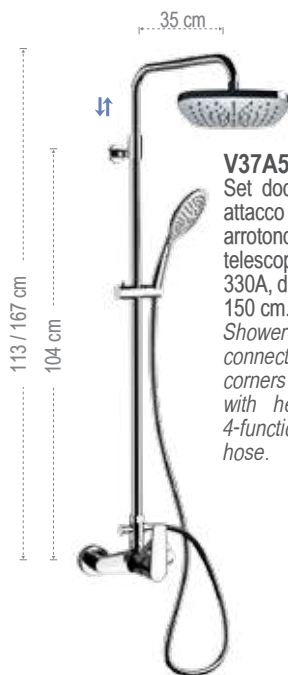

V37A5P3AD20

Set doccia composto da: miscelatore esterno con attacco superiore, soffione in abs 20x20cm con angoli arrotondati 356AD20X, colonna doccia in ottone telescopica, altezza asta regolabile, con deviatore 330A, doccetta in abs con 4 funzioni 315P3, flessibile 150 cm.
Shower set including: exposed mixer with upper connection, abs 20x20 cm shower head with rounded corners 356AD20X, telescopic brass shower column, with height-adjustable rod, with diverter 330A, 4-function abs hand shower 315P3, 150 cm flexible hose.

Shower set including: exposed mixer with upper connection, abs 20x20 cm shower head with rounded corners 356AD20X, telescopic brass shower column, with height-adjustable rod, with diverter 330A, 4-function abs hand shower 315P3, 150 cm flexible hose.

BOX INCASSO
BUILT-IN BOX

KIT WELLNESS
WELLNESS KIT

CRONOTERAPIA
COLOR THERAPY

SOFFIONI
SHOWER HEADS

BOCCHE
SPOUTS

PANNELLI DOCCIA
SHOWER PANELS

COLONNE DOCCIA
SHOWER COLUMNS

SALISCENDI
SLIDING RAILS

DOCCETTE
HAND SHOWERS

SHUT-OFF

BORDO VASCA
DECK BATH MIXER

FLESSIBILI DOCCIA
SHOWER FLEXIBLES