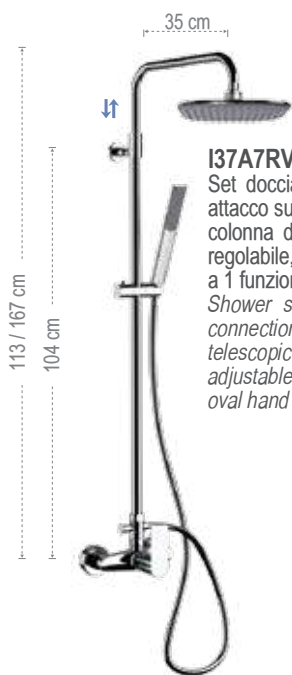

**I37A8CPUFD20**

soffione 20x20 cm.  
 shower head 20x20 cm.

**I37A8CPUFD25**

soffione 25x25 cm.  
 shower head 25x25 cm.

**I37A8CPUFD30**

soffione 30x30 cm.  
 shower head 30x30 cm.

**I37A7RV54QI**

Set doccia composto da: miscelatore esterno con attacco superiore, soffione 20x20 cm in abs 354QIX, colonna doccia in ottone telescopica, altezza asta regolabile, con deviatore 330A, doccetta ovale in abs a 1 funzione 317RV, flessibile 150 cm.  
 Shower set including: exposed mixer with upper connection, abs 20x20 cm shower head 354QIX, telescopic brass shower column, with height-adjustable rod, with diverter 330A, 1-function abs oval hand shower 317RV, 150 cm flexible hose.