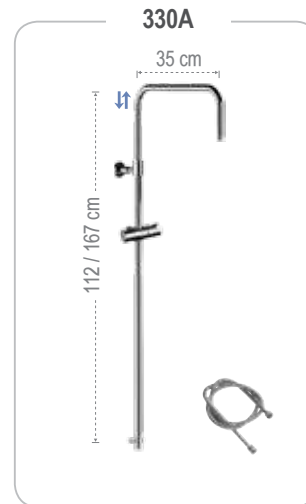

**CODICE COLONNA
COLUMN CODE**

**CODICE COLONNA + DEVIATORE
COLUMN CODE + DIVERTER**