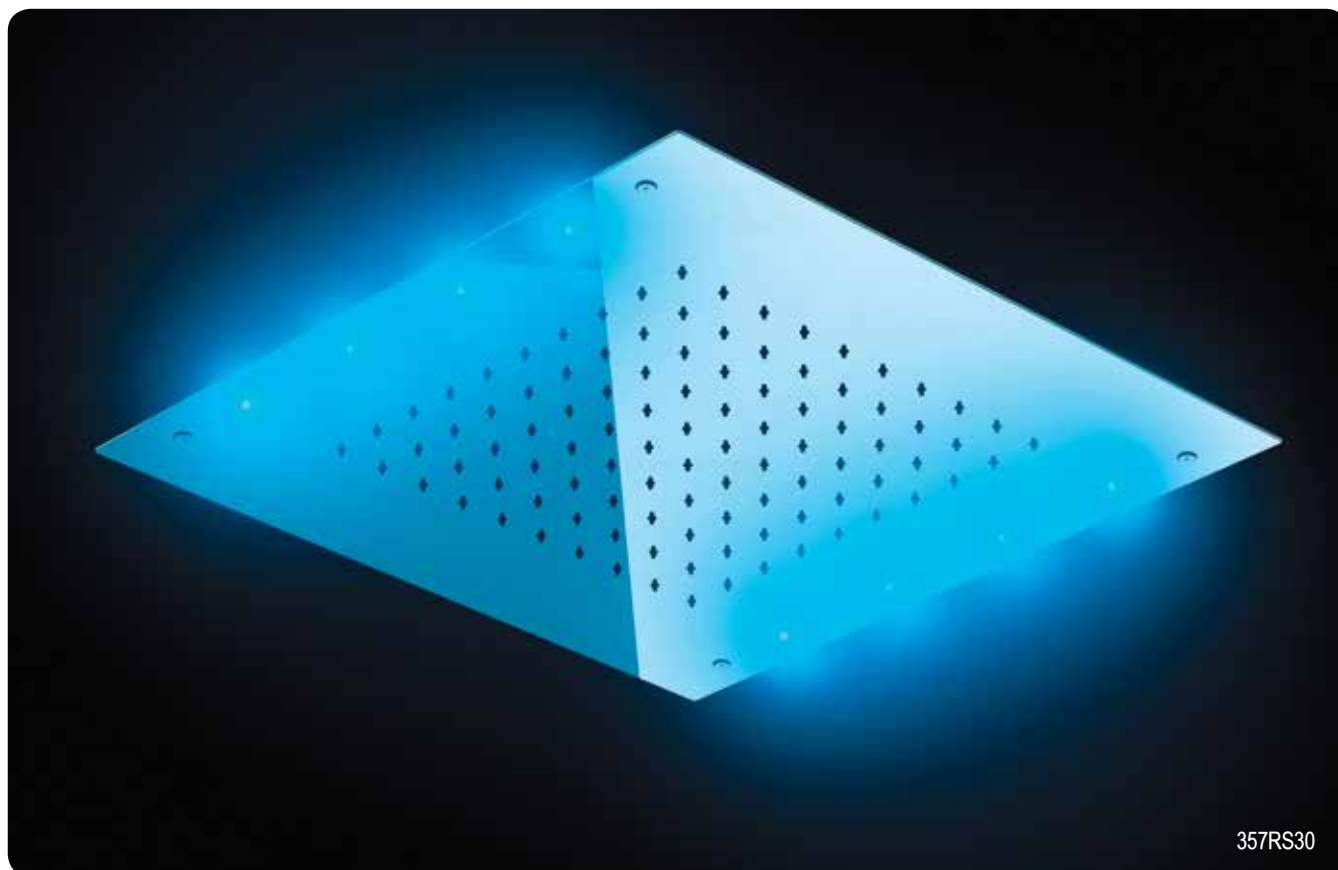

357RS30

Disponibili, su richiesta, in finitura;
Available, on request, in finish;

NO

BO

DO

IN DOTAZIONE IN BASE AI MODELLI - SUPPLIED DEPENDING ON THE MODELS

Pulsantiera a parete per accensione luce bianca, selezione colori e cromoterapia automatica.
Wall push-button to turn, on, select the colors and change of the jet.

W Pulsantiera wireless per accensione luce bianca, selezione colori e cromoterapia automatica.
Wireless push-button to turn, on, select the colors and change of the jet.

357RS30

Soffione a soffitto in Acciaio INOX lucidato a specchio 30x30 cm, getto a pioggia anticalcare. Luce LED a 7 colori con 40 sfumature, alimentazione dalla rete elettrica con trasformatore a basso voltaggio incluso (12V). Pulsantiera a parete inclusa. Ceiling stainless steel mirror polished shower head 30x30 cm, with antilimestone rain jet. 7 colors light led with 40 shades. Powered by electricity with low voltage transformer included (12V). Wall push-button included.

357RS30W

Come soffione Art. 357 RS30, con pulsantiera wireless inclusa.
As art. 357 RS30, with wireless remote control included.