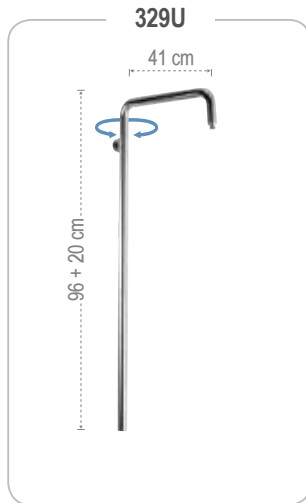

**CODICE COLONNA
COLUMN CODE**

**CODICE COLONNA + DEVIATORE
COLUMN CODE + DIVERTER**