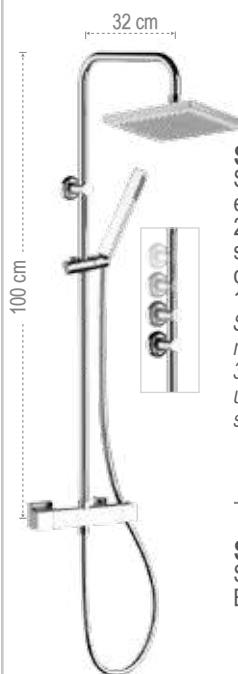

COLONNE DOCCIA TERMOSTATICHE QUADRATE THERMOSTATIC SQUARED SHOWER COLUMN

CON OPZIONI DI FINITURA WITH FINISHING OPTIONS

ST32LX7SS9SS

Set doccia composto da: miscelatore termostatico esterno quadrato con deviatore, soffione in ottone 20x20cm 359SSX, colonna doccia con fissaggio superiore regolabile in altezza 329X, doccetta quadrata in ottone a 1 funzione 317SS, flessibile 150 cm.

Shower set including: square exposed thermostatic mixer with diverter, brass shower head 20x20cm 359SSX, shower column with height-adjustable upper fixing 329X, 1-function brass square hand shower 317SS, 150 cm flexible hose.

ST32LX7SSSSL

Soffione in ottone 30x30cm
Brass shower head 30x30cm

FIN 1

NO

BO

NP

NPO

FIN 2

CFP

BG

DO