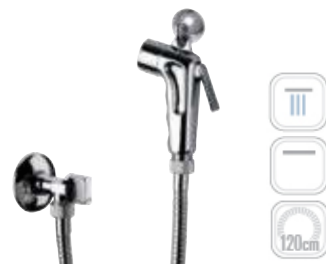

Set "Eco" composto da: doccia a pulsante cromata 332DPCR, flessibile cromato 120 cm e gancio cromato 332GA.
"Eco" set including: c.p. plastic shut-off handshower 332DPCR, conical brass flexible hose cm 120 and c.p. hook 332GA.

332332DCR

senza rubinetto sottolavabo.
without angle valve.

332DCR

con rubinetto sottolavabo in ottone.
with angle valve in brass.