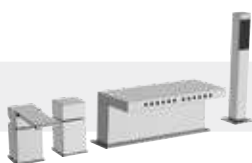

BORDO VASCA | *DECK SINK MIXER*

pag. 128