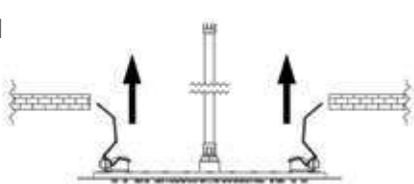

APPLICAZIONE A SOFFITTO “EASY FIX” - “EASY FIX” CEILING APPLICATION

1