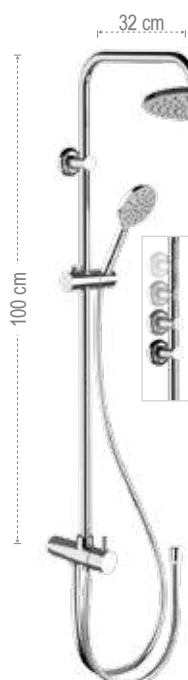

330X8MPEC20NRA

Set doccia composto da: soffione Ø 20 cm in abs cromato 354EC20X, colonna doccia con fissaggio superiore regolabile 329X; supporto colonna con deviatore integrato e presa acqua inferiore 330NRA; doccetta in abs 4 funzioni 318MP; flessibile 50 cm per collegamento esterno, 1/2Fx1/2F; flessibile 150 cm.

Shower set including: Ø 20 cm c.p. abs shower head 354EC20X, shower column with adjustable upper fixing 329X; column holder with diverter and lower water intake 330NRA; 4-function abs shower 318MP; flexible hose 50 cm for external connection, 1 / 2Fx1/2F; flexible hose 150 cm.