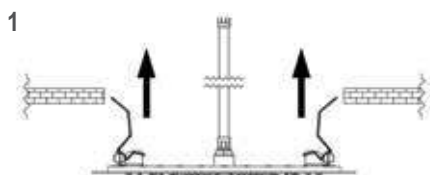

APPLICAZIONE A SOFFITTO "EASY FIX" - "EASY FIX" CEILING APPLICATION

Per questa tipologia di soffione e con questo specifico sistema di fissaggio sono previste quattro molle per ogni soffione.

Nell'immagine 1 si evidenzia il primo movimento necessario: caricare due molle vicine tra loro mettendole quasi in posizione verticale rispetto al soffione ed inserirle all'interno del foro precedentemente preparato. Rilasciare le stesse delicatamente.

For this specific shower-head with this specific mounting system, four springs are installed on each head.

In picture 1, you shall see the first needed movement to activate them:

Spring-load two springs next to each other placing them almost vertically and insert them in the hole in the ceiling;

Release them gently;