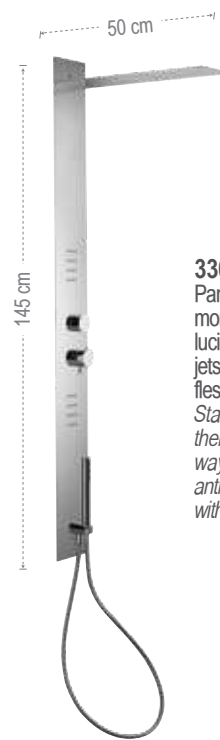

330QIT15J

Pannello doccia ad incasso termostatico, monocomando con deviatore a 3 vie, in acciaio INOX lucidato a specchio, getto a pioggia anticalcare, body jets anticalcare, doccetta anticalcare in ABS cromato, flessibile in PVC da 150 cm.

Stainless steel mirror polished wall mounted thermostatic shower panel, single lever with 3 ways diverter, rain jet with antilimestone system, antilimestone system body jets, c.p. ABS handshower with antilimestone system, PVC flexible hose 150 cm.