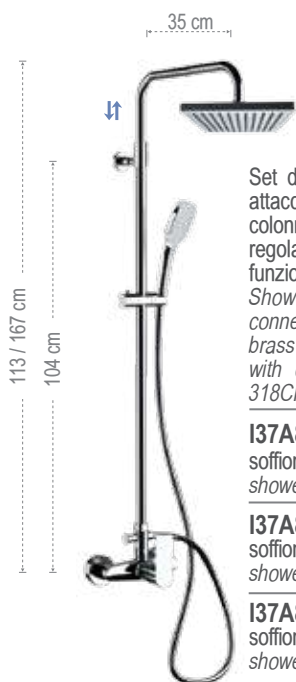

Set doccia composto da: miscelatore esterno con attacco superiore, soffione in abs 356SD20X, colonna doccia in ottone telescopica, altezza asta regolabile, con deviatore 330A, doccetta in abs con 4 funzioni 318CP, flessibile 150 cm.
Shower set including: exposed mixer with upper connection, abs shower head 356SD20X, telescopic brass shower column, with height-adjustable rod, with diverter 330A, 4-function abs hand shower 318CP, 150 cm flexible hose.

I37A8CPSD20

soffione 20x20 cm.
shower head 20x20 cm.

I37A8CPSD25

soffione 25x25 cm.
shower head 25x25 cm.

I37A8CPSD30

soffione 30x30 cm.
shower head 30x30 cm.