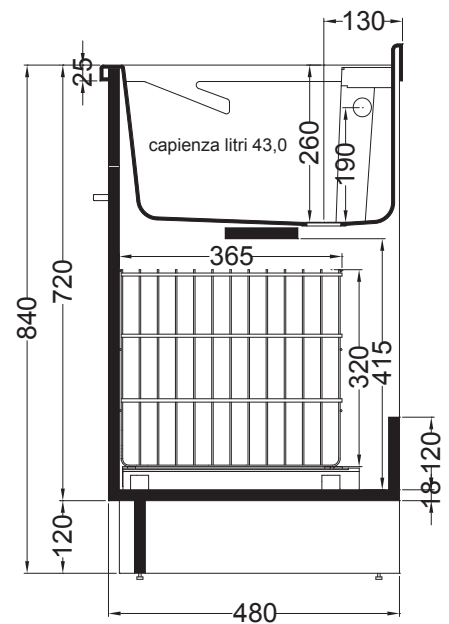

PIANTA

VISTA FRONTALE

SEZIONE A-A'

LINDO MAX
 Con cesto portabiancheria
 75X50

PIANTA

VISTA FRONTALE

SEZIONE A-A'

LINDO
 Con cesto portabiancheria
 75X50

PIANTA

VISTA FRONTALE

SEZIONE A-A'