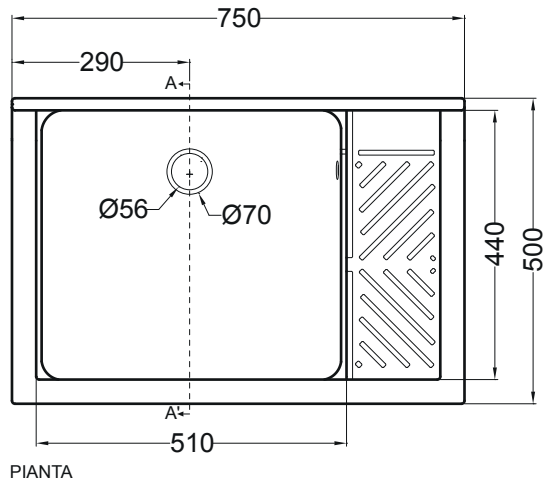

PIANTA

VISTA FRONTALE

SEZIONE A-A'

LINDO MAX
 Con cesto portabiancheria
 75X50

PIANTA

VISTA FRONTALE

SEZIONE A-A'

LINDO
 Con cesto portabiancheria
 75X50

PIANTA

VISTA FRONTALE

SEZIONE A-A'