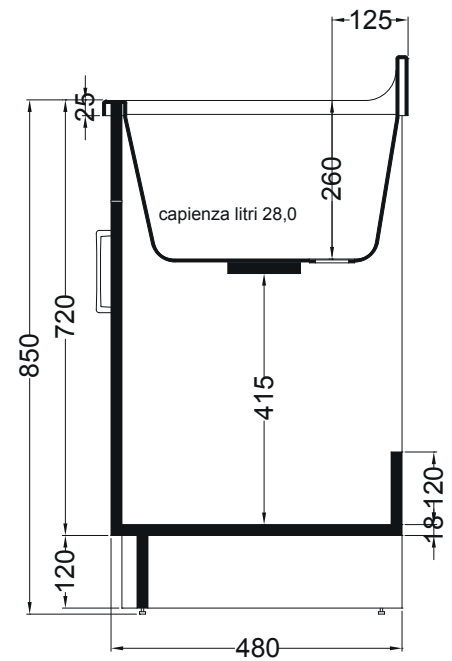

PIANTA

VISTA FRONTALE

SEZIONE A-A'

LINDO MAX
 Con cesto portabiancheria
 75X50

PIANTA

VISTA FRONTALE

SEZIONE A-A'

LINDO
 Con cesto portabiancheria
 75X50

PIANTA

VISTA FRONTALE

SEZIONE A-A'