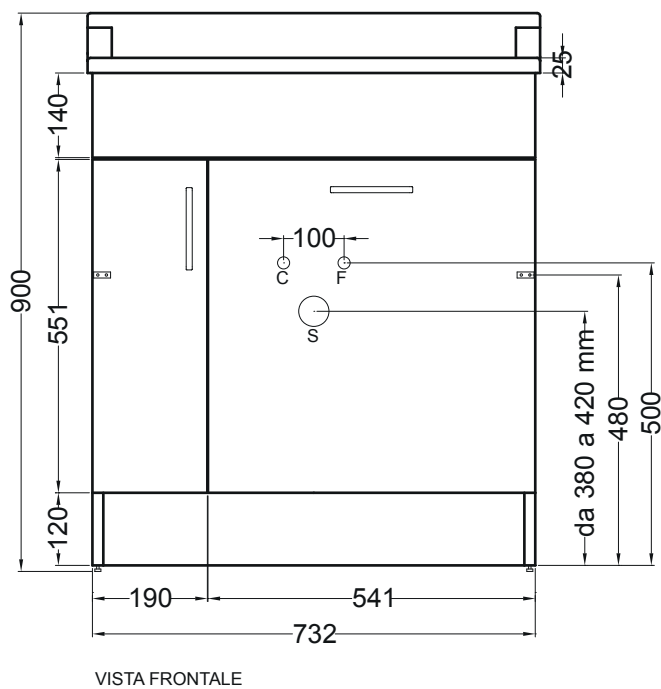

PIANTA

VISTA FRONTALE

SEZIONE A-A'

LINDO MAX
 Con cesto portabiancheria
 75X50

PIANTA

VISTA FRONTALE

SEZIONE A-A'

LINDO
 Con cesto portabiancheria
 75X50

PIANTA

VISTA FRONTALE

SEZIONE A-A'