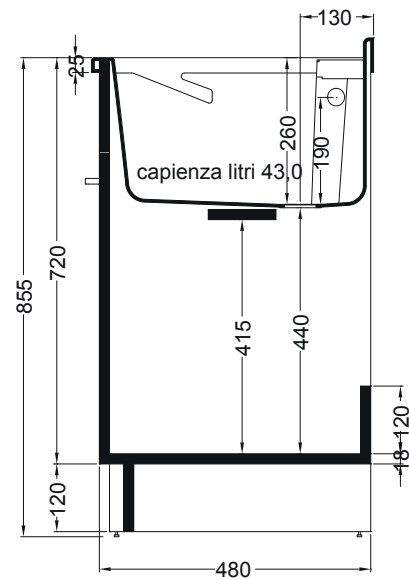

PIANTA

VISTA FRONTALE

SEZIONE A-A'

LINDO MAX
 Con cesto portabiancheria
 75X50

PIANTA

VISTA FRONTALE

SEZIONE A-A'

LINDO
 Con cesto portabiancheria
 75X50

PIANTA

VISTA FRONTALE

SEZIONE A-A'