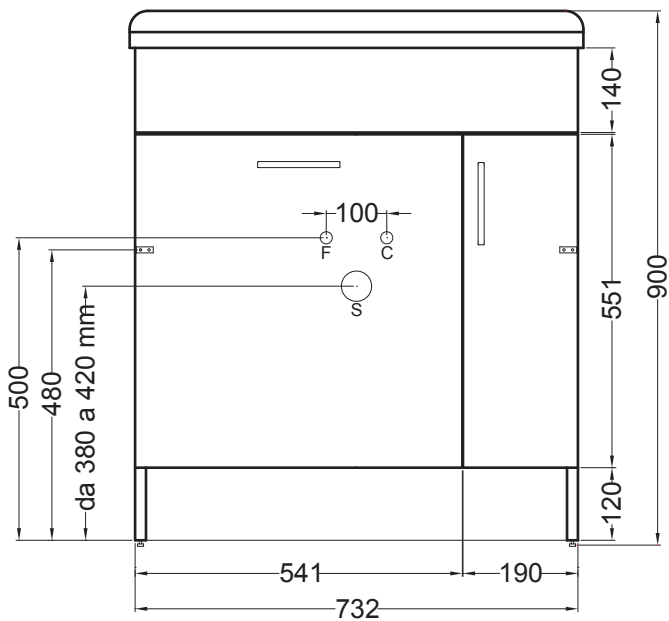

PIANTA

VISTA FRONTALE

SEZIONE A-A'

LINDO MAX
 Con cesto portabiancheria
 75X50

PIANTA

VISTA FRONTALE

SEZIONE A-A'

LINDO
 Con cesto portabiancheria
 75X50

PIANTA

VISTA FRONTALE

SEZIONE A-A'