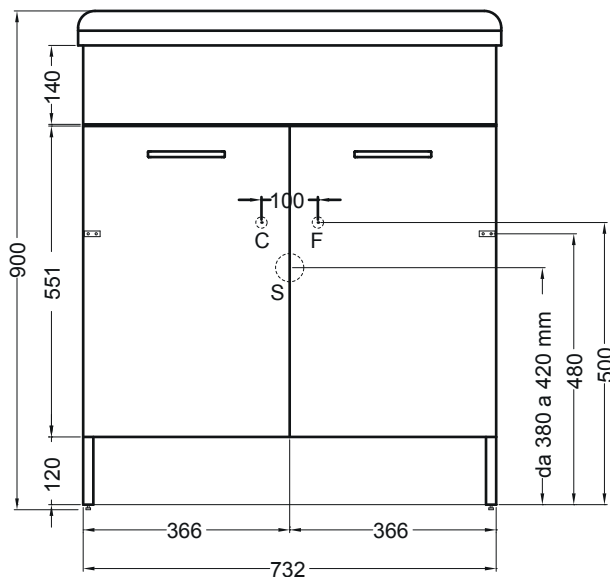

PIANTA

VISTA FRONTALE

SEZIONE A-A'

LINDO MAX
 Con cesto portabiancheria
 75X50

PIANTA

VISTA FRONTALE

SEZIONE A-A'

LINDO
 Con cesto portabiancheria
 75X50

PIANTA

VISTA FRONTALE

SEZIONE A-A'