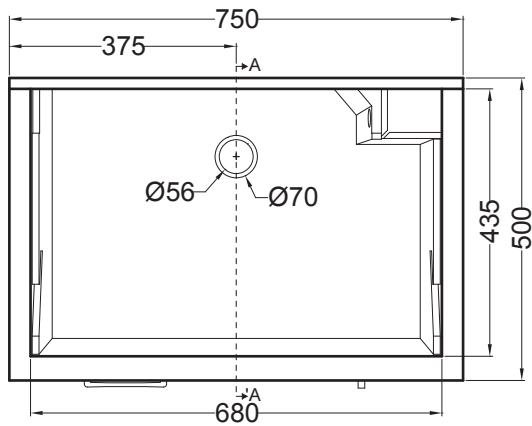

PIANTA

VISTA FRONTALE

SEZIONE A-A'

LINDO MAX
 Con cesto portabiancheria
 75X50

PIANTA

VISTA FRONTALE

SEZIONE A-A'

LINDO
 Con cesto portabiancheria
 75X50

PIANTA

VISTA FRONTALE

SEZIONE A-A'