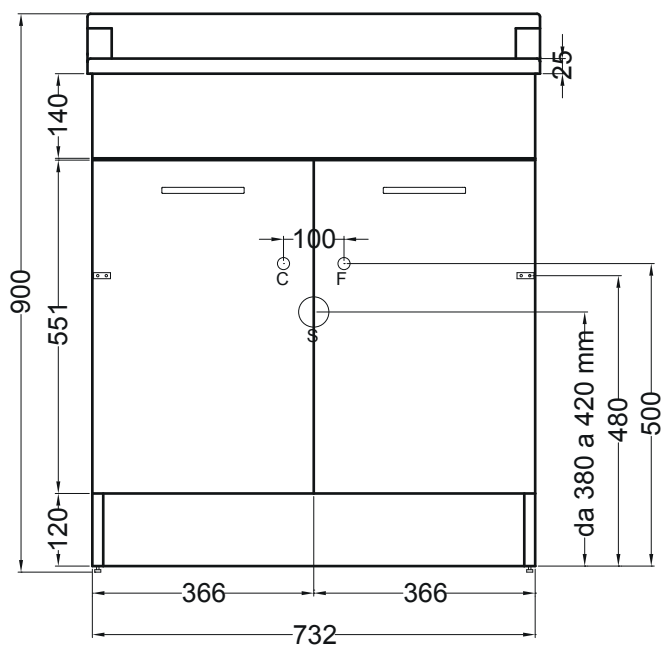

PIANTA

VISTA FRONTALE

SEZIONE A-A'

LINDO MAX
 Con cesto portabiancheria
 75X50

PIANTA

VISTA FRONTALE

SEZIONE A-A'

LINDO
 Con cesto portabiancheria
 75X50

PIANTA

VISTA FRONTALE

SEZIONE A-A'