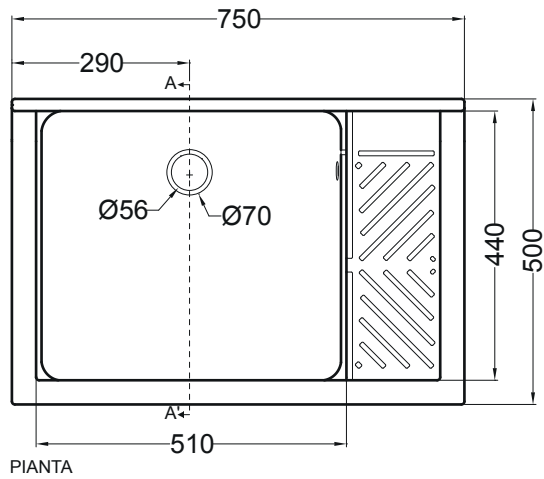

PIANTA

VISTA FRONTALE

SEZIONE A-A'

LINDO MAX
 Con cesto portabiancheria
 75X50

PIANTA

VISTA FRONTALE

SEZIONE A-A'

LINDO
 Con cesto portabiancheria
 75X50

PIANTA

VISTA FRONTALE

SEZIONE A-A'