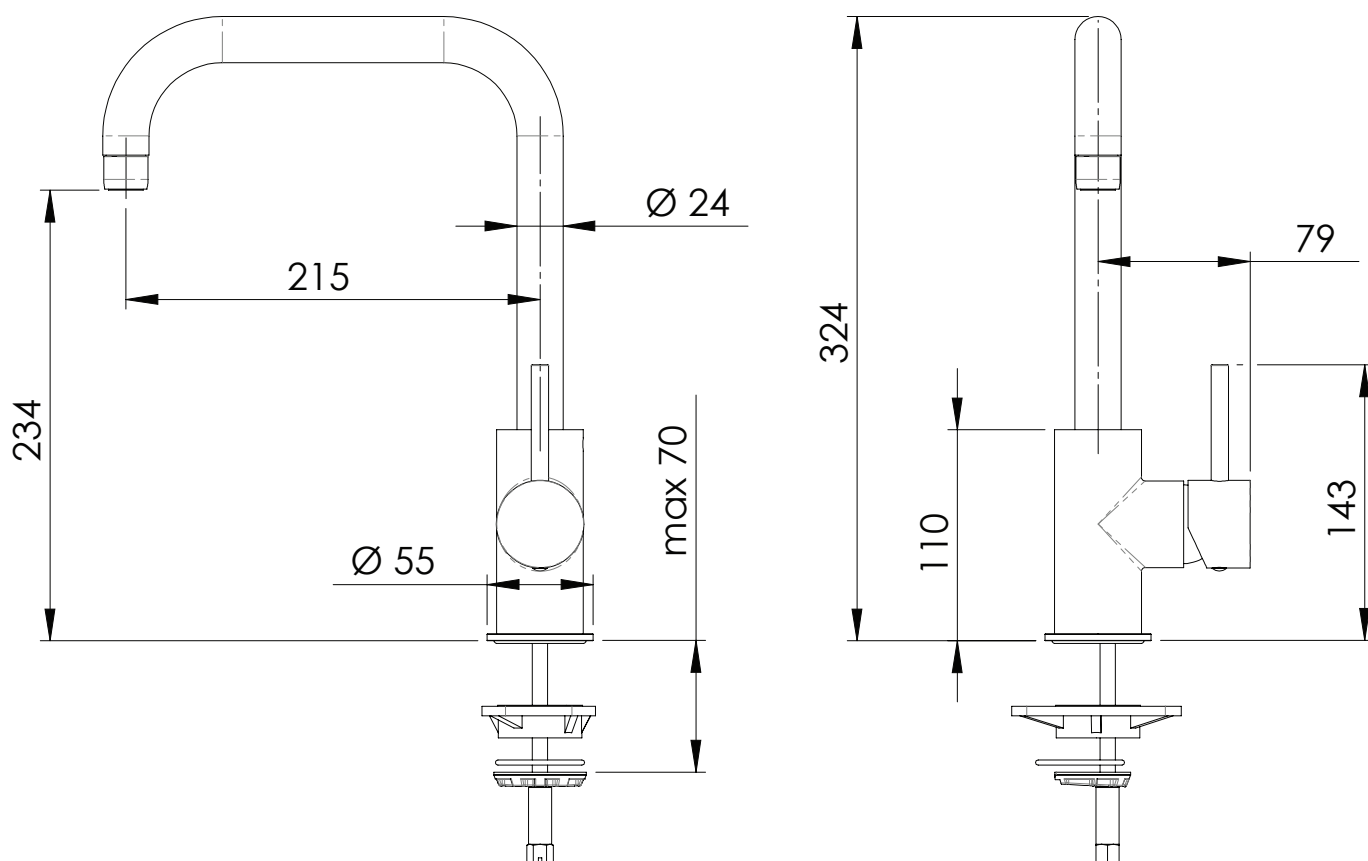

REMER

RUBINETTERIE

SERIE
SERIES

MINIMAL

CODICE
CODE

N72E

IMMAGINE - IMAGE

DESCRIZIONE - DESCRIPTION

Miscelatore monocomando laterale per lavello a base tonda alto, con bocca a U girevole. Miscelatore e bocca in ottone cromato.

Single-lever sink mixer with side lever, round body high movable U spout. Mixer and spout in c.p. brass.

SCHEDA TECNICA - TECHNICAL FEATURES

CARATTERISTICHE - FEATURES

Bocca Girevole
Swivel Spout

COMPONENTI - COMPONENTS

Cartuccia R52
Cartridge R52

Aeratore 81A
Aerator 81A

FINITURE - FINISHING

CR
Cromo
Chrome

REMER Rubinetterie S.p.A.

Via Leonardo Da Vinci, 83 - 20062 Cassano d'Adda (MI) - Italy - Tel. +39 0363 364211 - info@remer.eu - www.remer.eu