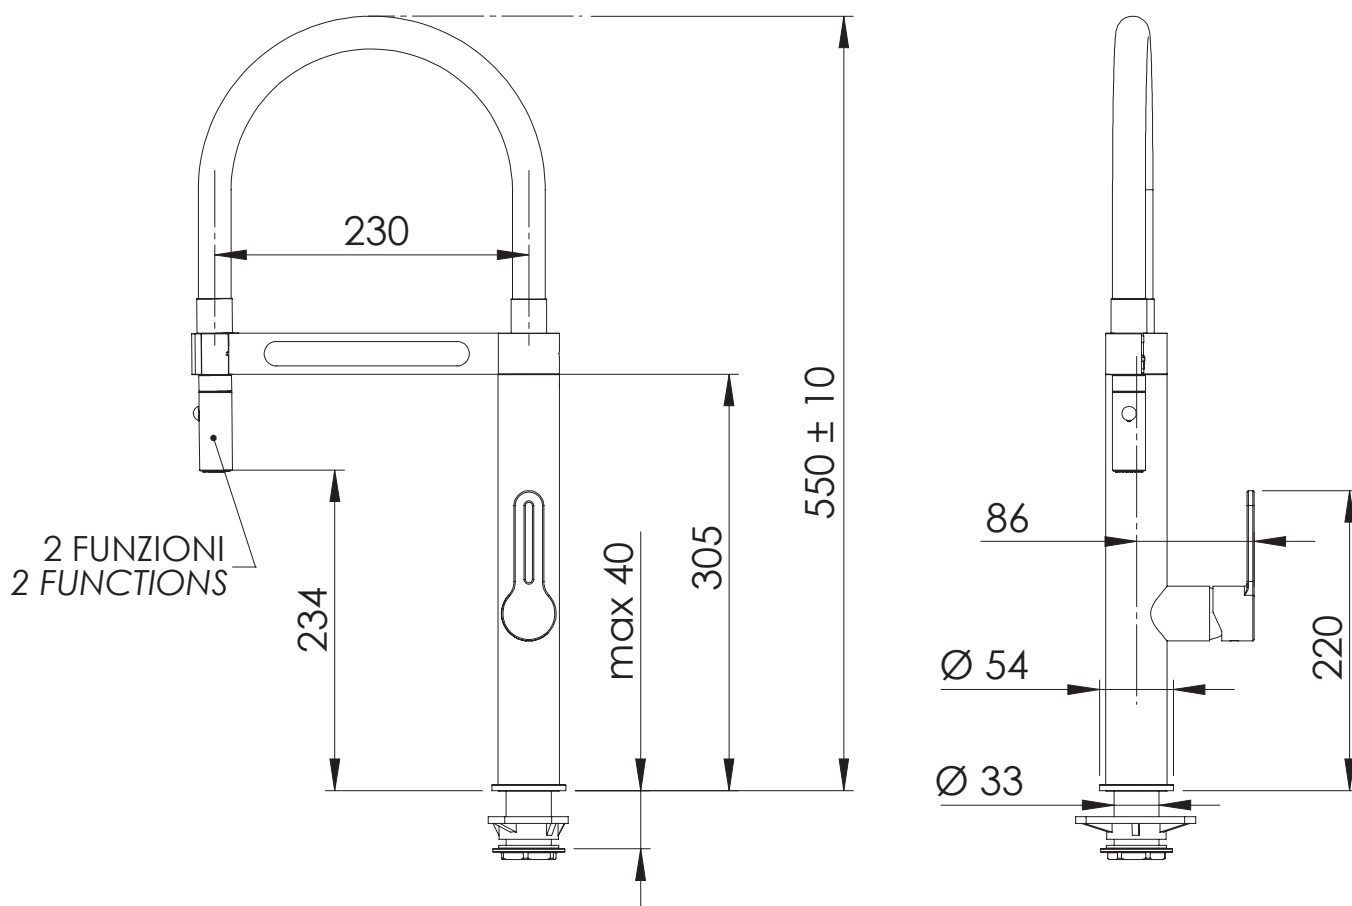

REMER

RUBINETTERIE

SERIE
SERIES

ELEGANT GOURMET

CODICE
CODE

SR511

IMMAGINE - IMAGE

DESCRIZIONE - DESCRIPTION

Miscelatore monocomando per lavello, flessibile bocca rivestito con tubo in gomma soft-touch nero opaco.

Single-lever sink mixer with flexible hose coated in soft-touch matt black rubber pipe.

SCHEDA TECNICA - TECHNICAL FEATURES

CARATTERISTICHE - FEATURES

Bocca Girevole
Swivel Spout

Doccetta Orientabile
Adjustable handshower

Doccetta a due funzioni
Two functions hand shower.

COMPONENTI - COMPONENTS

Cartuccia R52
Cartridge R52

Doccetta 331NK521
Handshower 331NK521