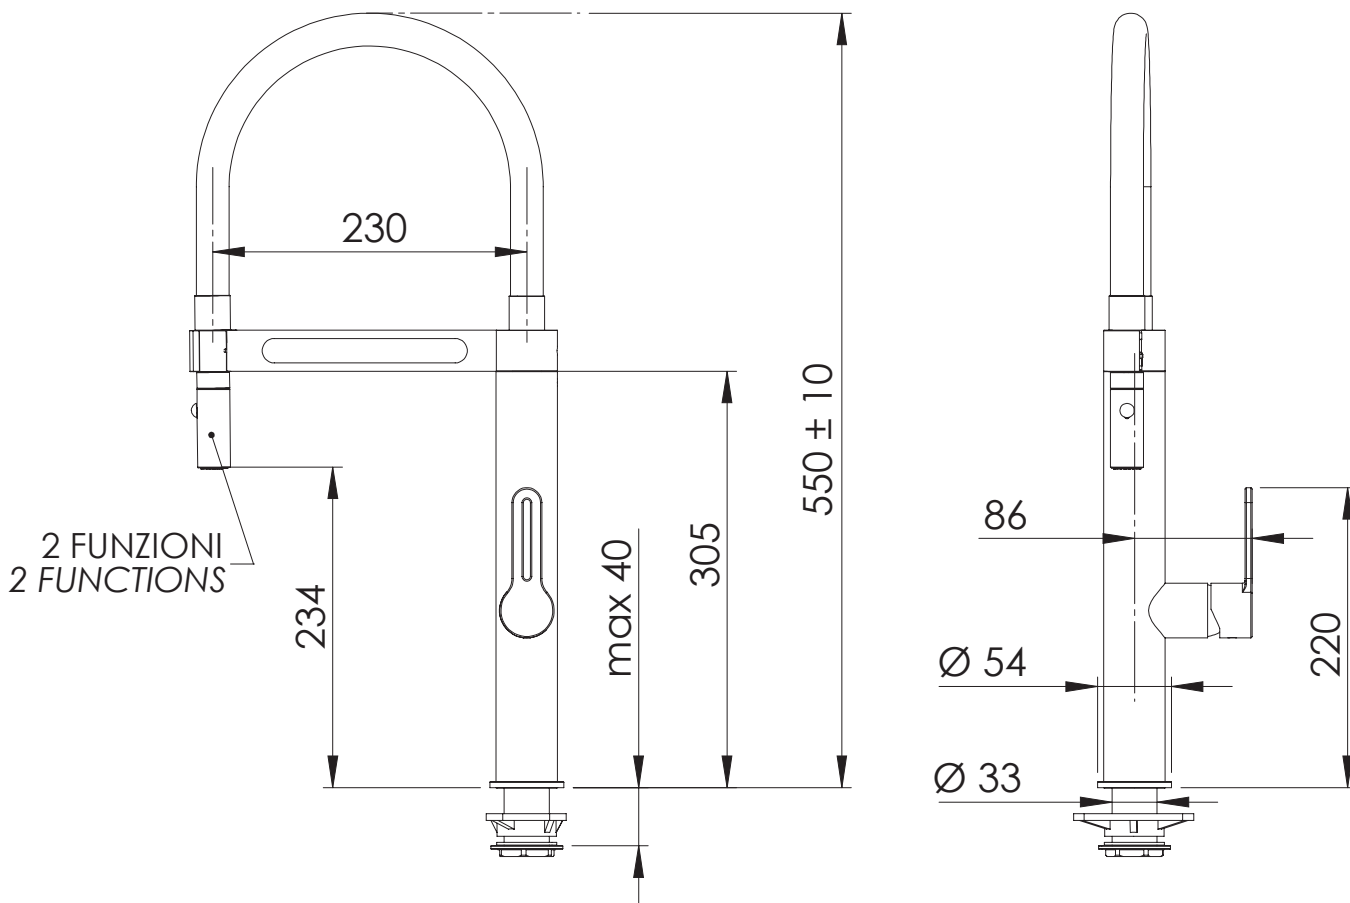

REMER

RUBINETTERIE

SERIE
SERIES

ELEGANT GOURMET

CODICE
CODE

SR512

IMMAGINE - IMAGE

DESCRIZIONE - DESCRIPTION

Miscelatore monocomando lavello con flessibile rivestito in tubo di gomma soft-touch nero opaco, maniglia in ottone verniciata nero opaco.

Single-lever sink mixer with flexible hose coated in soft-touch matte black rubber pipe, matt black painted brass handle.

SCHEDA TECNICA - TECHNICAL FEATURES

CARATTERISTICHE - FEATURES

Bocca Girevole
Swivel Spout

Doccetta Orientabile
Adjustable handshower

Doccetta a due funzioni
Two functions hand shower.

COMPONENTI - COMPONENTS

Cartuccia R52
Cartridge R52

Doccetta 331NK521
Handshower 331NK521

FINITURE - FINISHING

CR
Cromo
Chrome

REMER Rubinetterie S.p.A.

Via Leonardo Da Vinci, 83 - 20062 Cassano d'Adda (MI) - Italy - Tel. +39 0363 364211 - info@remer.eu - www.remer.eu