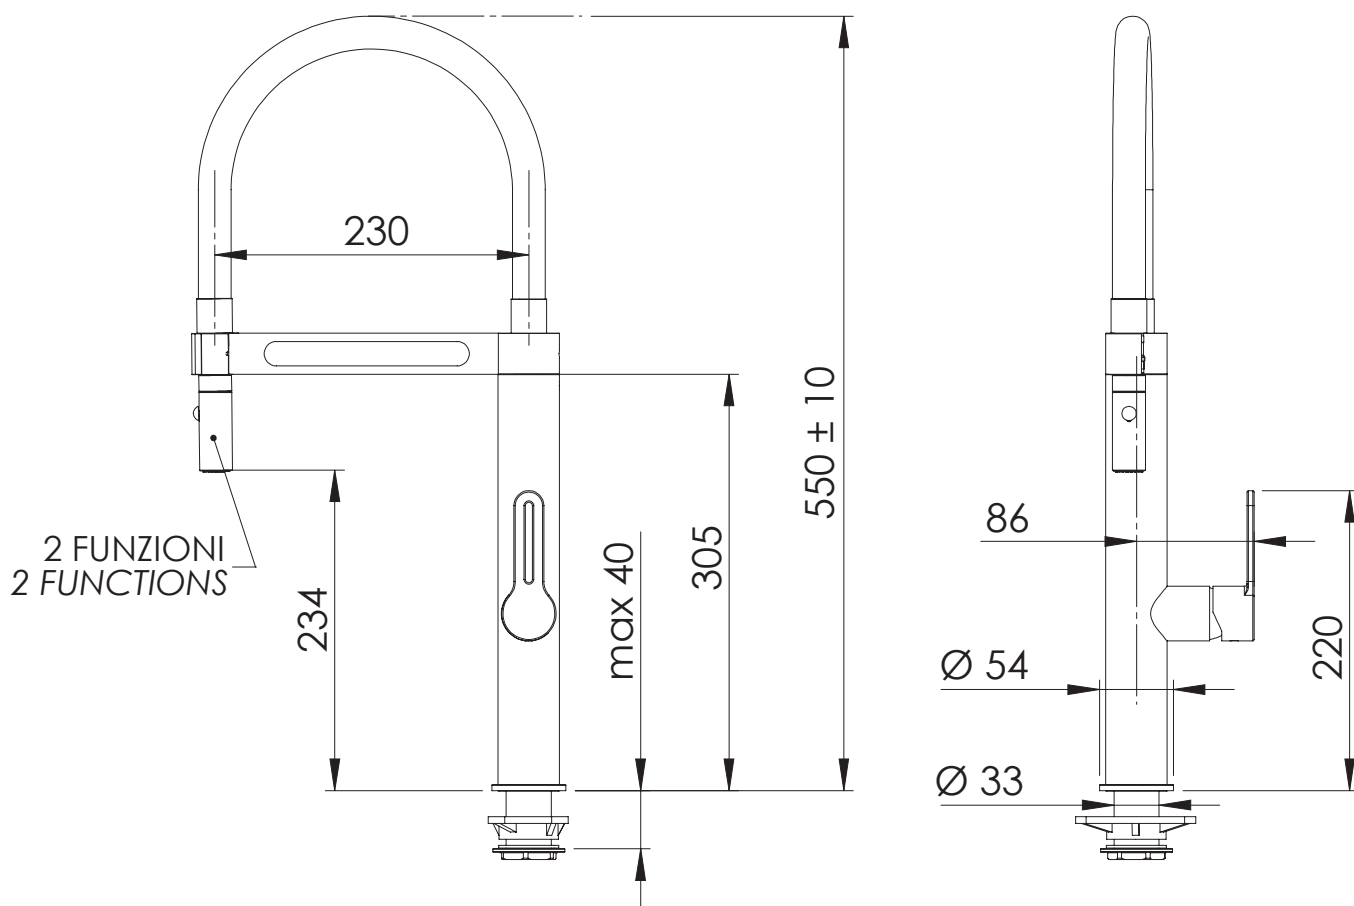

### IMMAGINE - IMAGE

### DESCRIZIONE - DESCRIPTION

Miscelatore monocomando lavello con flessibile bocca nero rivestito con molla "fine design".

Single-lever sink mixer with black flexible hose coated with "fine design" spring.

### CARATTERISTICHE - FEATURES

Bocca Girevole  
Swivel Spout

Doccetta Orientabile  
Adjustable handshower

Doccetta a due funzioni  
Two functions hand shower.