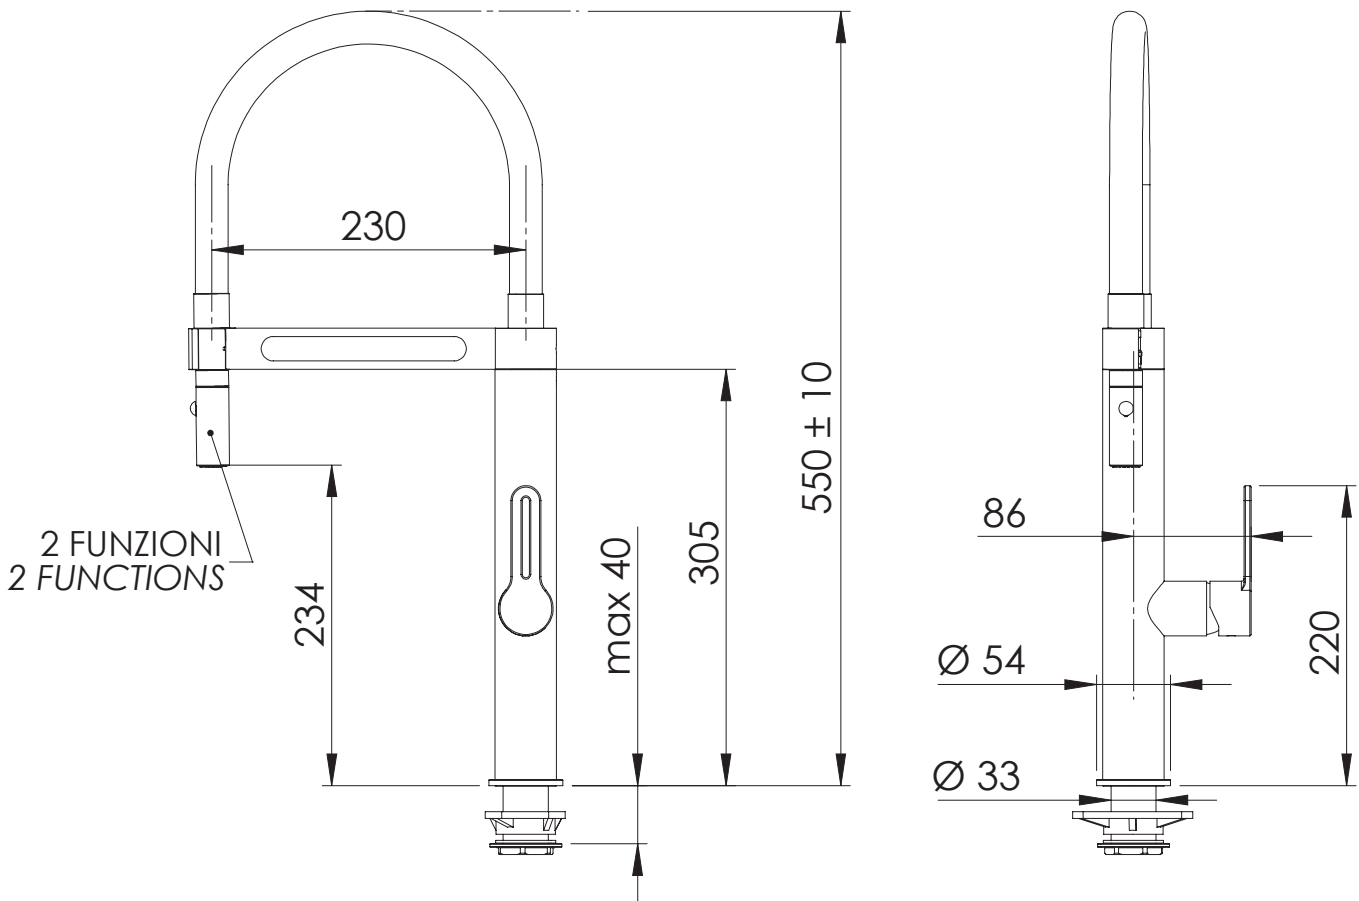

REMER

RUBINETTERIE

SERIE
SERIES

ELEGANT GOURMET

CODICE
CODE

SR514

IMMAGINE - IMAGE

DESCRIZIONE - DESCRIPTION

Miscelatore monocomando lavello con flessibile bianco rivestito con molla "fine design"

Single-lever sink mixer with black flexible hose coated with "fine design" spring.

SCHEDA TECNICA - TECHNICAL FEATURES

CARATTERISTICHE - FEATURES

Bocca Girevole
Swivel Spout

Doccetta Orientabile
Adjustable handshower

Doccetta a due funzioni
Two functions hand shower.

COMPONENTI - COMPONENTS

Cartuccia R52
Cartridge R52

Doccetta 331NK521
Handshower 331NK521