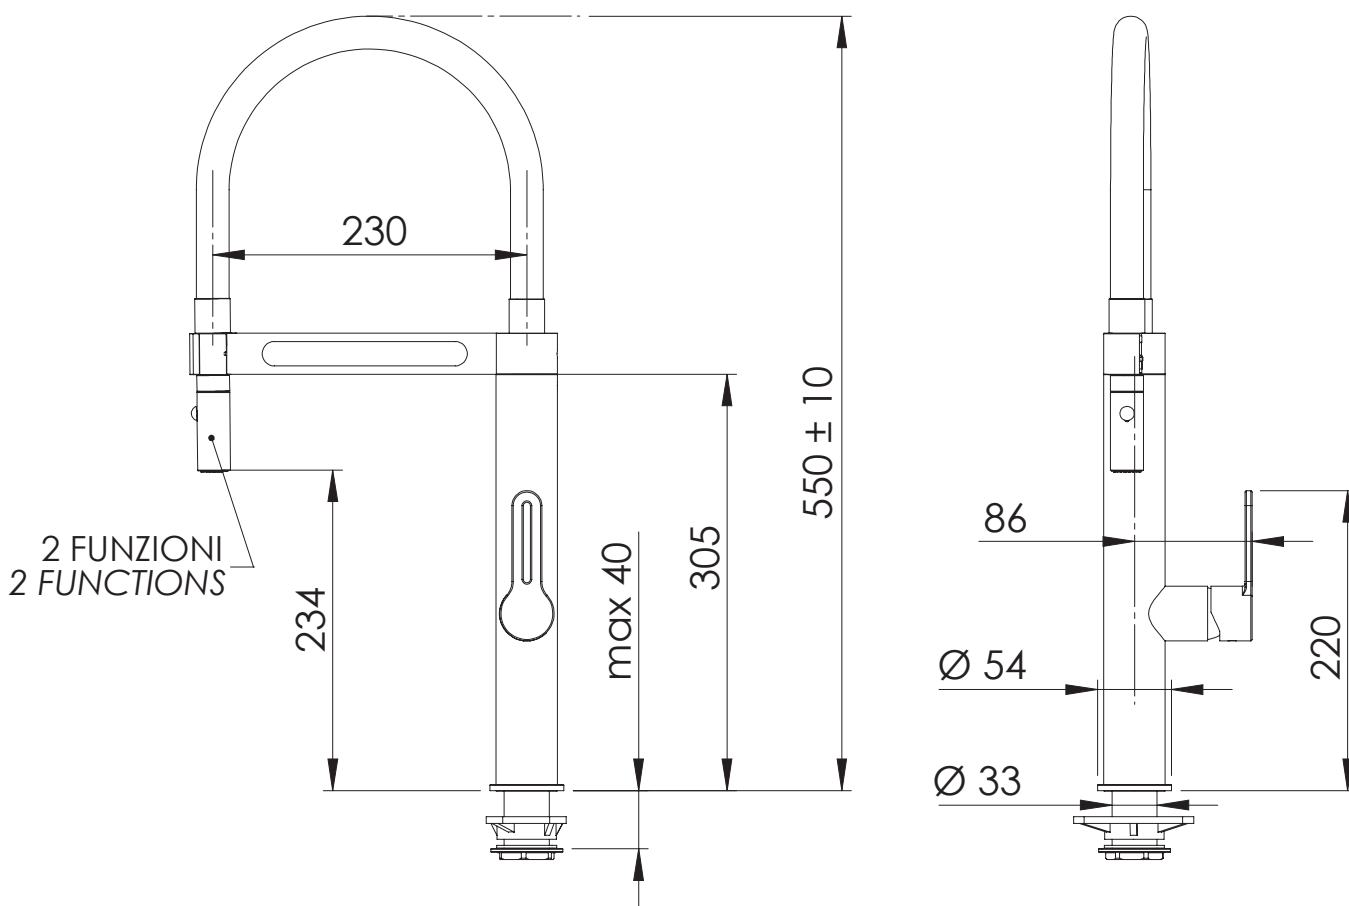

REMER

RUBINETTERIE

SERIE
SERIES

ELEGANT GOURMET

CODICE
CODE

SR515

IMMAGINE - IMAGE

DESCRIZIONE - DESCRIPTION

Miscelatore monocomando lavello con flessibile rivestito in tubo di gomma soft-touch bianco opaco.

Single-lever sink mixer with flexible hose coated with soft-touch matt white rubber pipe.

SCHEDA TECNICA - TECHNICAL FEATURES

CARATTERISTICHE - FEATURES

Bocca Girevole
Swivel Spout

Doccetta Orientabile
Adjustable handshower

Doccetta a due funzioni
Two functions hand shower.

COMPONENTI - COMPONENTS

Cartuccia R52
Cartridge R52

Doccetta 331NK521
Handshower 331NK521