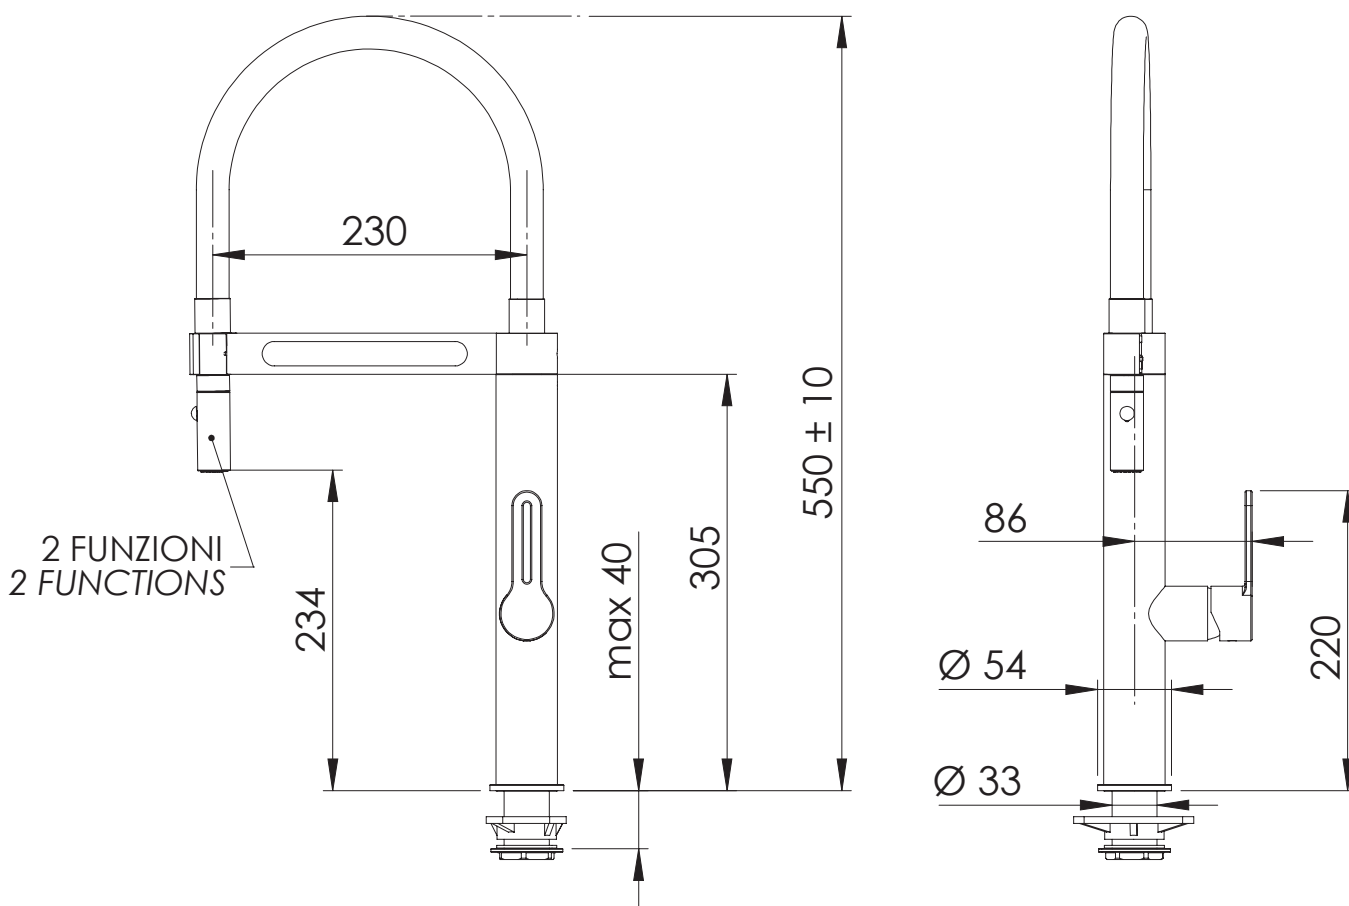

### IMMAGINE - IMAGE

### DESCRIZIONE - DESCRIPTION

Miscelatore monocomando per lavello con flessibile rivestito in tubo di gomma soft-touch bianco opaco, maniglia in ottone verniciato bianco opaco.

Single-lever sink mixer with flexible hose coated in soft-touch matt white rubber pipe, matt white painted brass handle

### CARATTERISTICHE - FEATURES

Bocca Girevole  
Swivel Spout

Doccetta Orientabile  
Adjustable handshower

Doccetta a due funzioni  
Two functions hand shower.