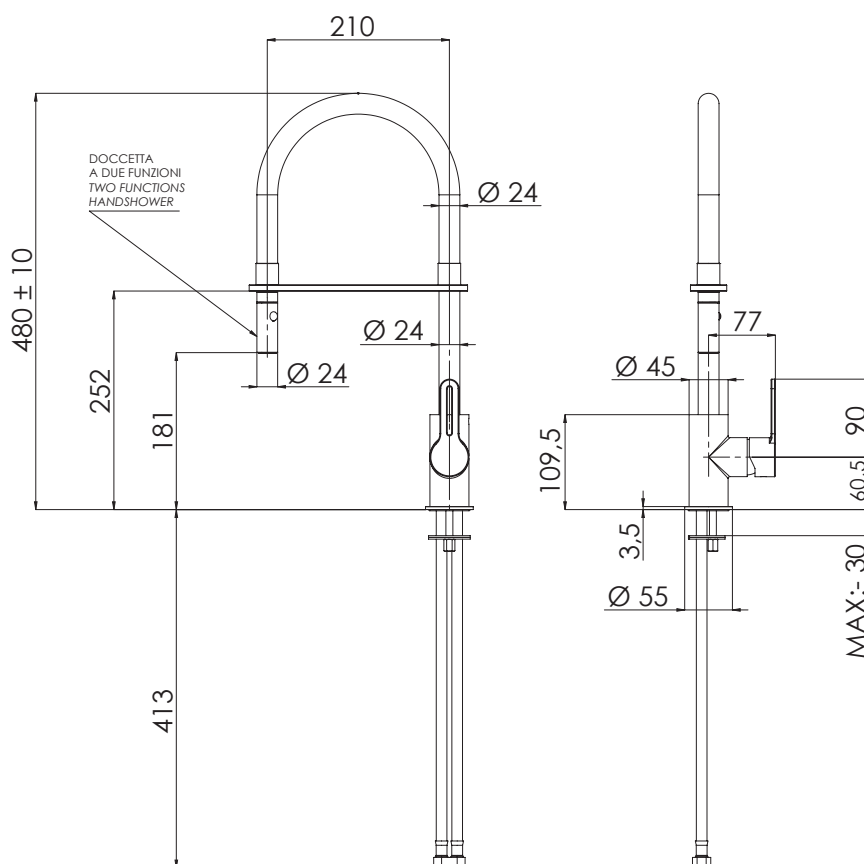

REMER

RUBINETTERIE

SERIE
SERIES

ELEGANT GOURMET

CODICE
CODE

SR541

IMMAGINE - IMAGE

DESCRIZIONE - DESCRIPTION

Miscelatore monocomando lavello con flessibile rivestito con tubo di gomma soft-touch nero opaco.

Single-lever sink mixer with flexible hose coated with soft-touch matt black rubber pipe.

SCHEDA TECNICA - TECHNICAL FEATURES

CARATTERISTICHE - FEATURES

Bocca Girevole
Swivel Spout

Doccetta a due funzioni
Two functions hand shower.

Doccetta Orientabile
Adjustable handshower

COMPONENTI - COMPONENTS

Cartuccia R52/R52AP
Cartridge R52/R52AP

Doccetta 331NK521
Handshower 331NK521

FINITURE - FINISHING

CR
Cromo
Chrome

REMER Rubinetterie S.p.A.

Via Leonardo Da Vinci, 83 - 20062 Cassano d'Adda (MI) - Italy - Tel. +39 0363 364211 - info@remer.eu - www.remer.eu