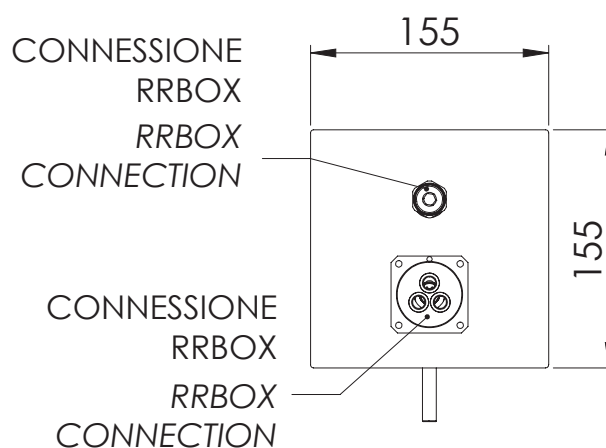

SCHEDA TECNICA - TECHNICAL FEATURES

CARATTERISTICHE - FEATURES

Disponibile in Finitura
Available in Finishing

2 Vie
2 Ways

FINITURE - FINISHING

NO
Nero Opaco
Matt Black

BO
Bianco Opaco
Matt White

NP
Nichel Spazzolato
Brushed Nickel

NPO
Nichel Spazzolato Opaco
Matt Brushed Nickel

DO
Oro Lucido
Shiny Gold

BG
Oro Spazzolato
Brushed Gold

RL
Rame Lucido
Shiny Copper

CFP
Cromo Nero Spazzolato
Brushed Black Chrome

CR
Cromo
Chrome

COMPONENTI - COMPONENTS

REMER Rubinetterie S.p.A.

Via Leonardo Da Vinci, 83 - 20062 Cassano d'Adda (MI) - Italy - Tel. +39 0363 364211 - info@remer.eu - www.remer.eu