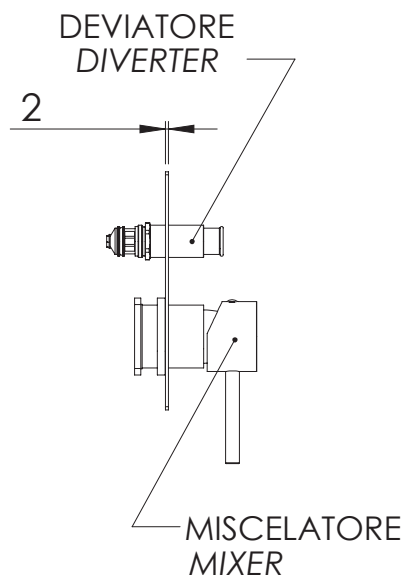

SCHEDA TECNICA - TECHNICAL FEATURES

CARATTERISTICHE - FEATURES

Disponibile in Finitura
Available in Finishing

2 Vie
2 Ways

FINITURE - FINISHING

NO
Nero Opaco
Matt Black

BO
Bianco Opaco
Matt White

NP
Nichel Spazzolato
Brushed Nickel

NPO
Nichel Spazzolato Opaco
Matt Brushed Nickel

DO
Oro Lucido
Shiny Gold

BG
Oro Spazzolato
Brushed Gold

RL
Rame Lucido
Shiny Copper

CFP
Cromo Nero Spazzolato
Brushed Black Chrome

CR
Cromo
Chrome

COMPONENTI - COMPONENTS

REMER Rubinetterie S.p.A.

Via Leonardo Da Vinci, 83 - 20062 Cassano d'Adda (MI) - Italy - Tel. +39 0363 364211 - info@remer.eu - www.remer.eu