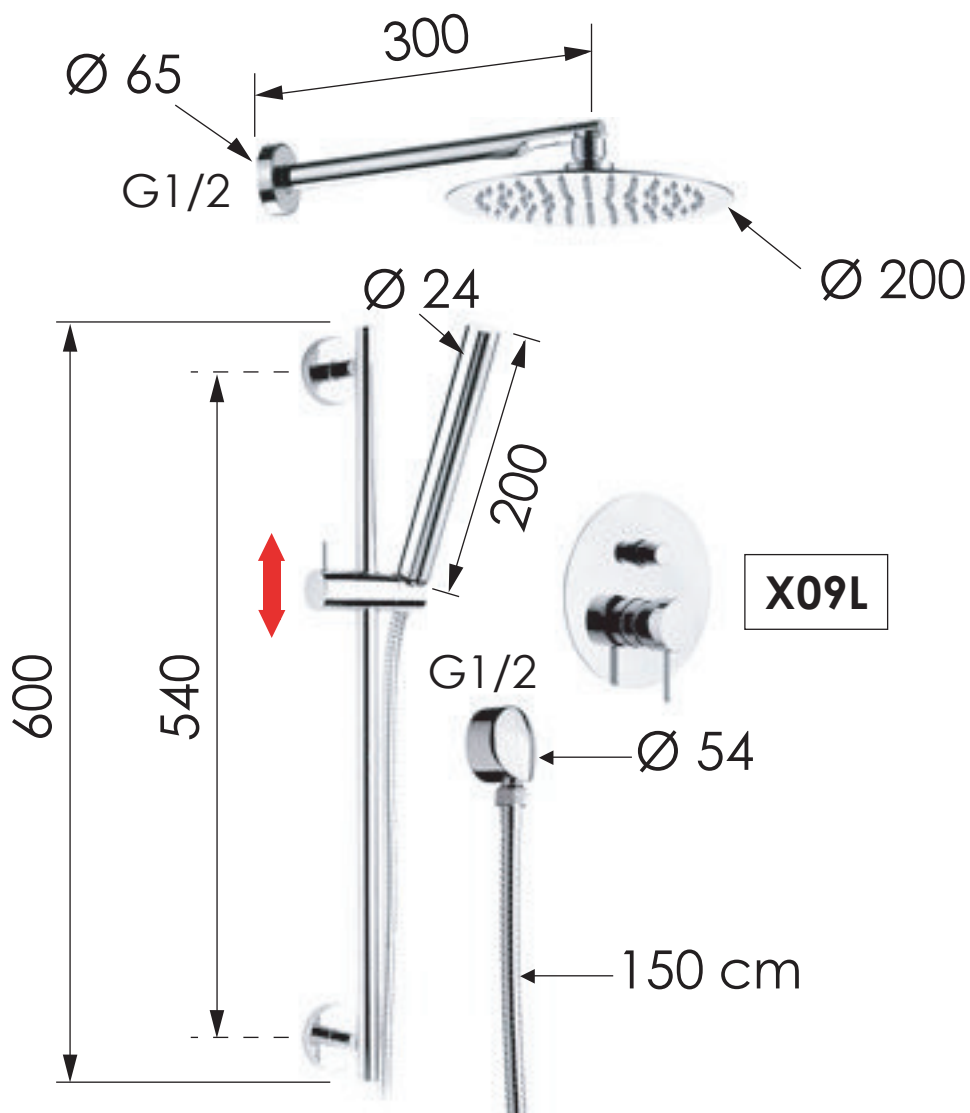

REMER

SCHEDA TECNICA

TECHNICAL FEATURES

RUBINETTERIE

ART. COD.

X09S01

MATERIALI / MATERIALS

OTTONE CROMATO / CHROME PLATED BRASS

ABS CROMATO / CHROME PLATED ABS

CROMATURA / CHROME PLATING

UNI EN 248

Via Leonardo da Vinci 83 - 20062 Cassano d'Adda (MI) Italy - Tel. +39-0363 364211

info@remer.eu www.remer.eu