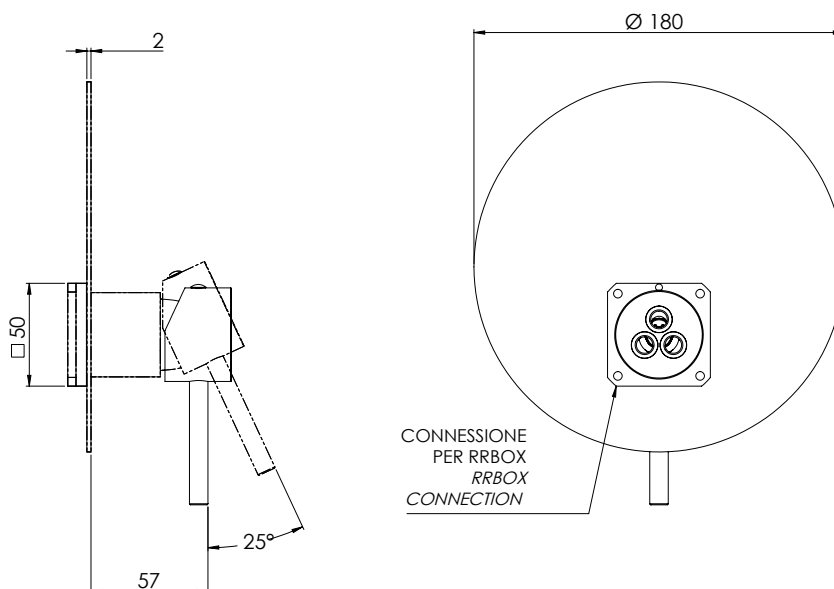

SCHEDA TECNICA - TECHNICAL FEATURES

CARATTERISTICHE - FEATURES

Disponibile in Finitura
Available in Finishing

FINITURE - FINISHING

NO
Nero Opaco
Matt Black

BO
Bianco Opaco
Matt White

NP
Nichel Spazzolato
Brushed Nickel

NPO
Nichel Spazzolato Opaco
Matt Brushed Nickel

DO
Oro Lucido
Shiny Gold

BG
Oro Spazzolato
Brushed Gold

RL
Rame Lucido
Shiny Copper

CFP
Cromo Nero Spazzolato
Brushed Black Chrome

CR
Cromo
Chrome

COMPONENTI - COMPONENTS

Cartuccia R52
Cartridge R52

REMER Rubinetterie S.p.A.

Via Leonardo Da Vinci, 83 - 20062 Cassano d'Adda (MI) - Italy - Tel. +39 0363 364211 - info@remer.eu - www.remer.eu