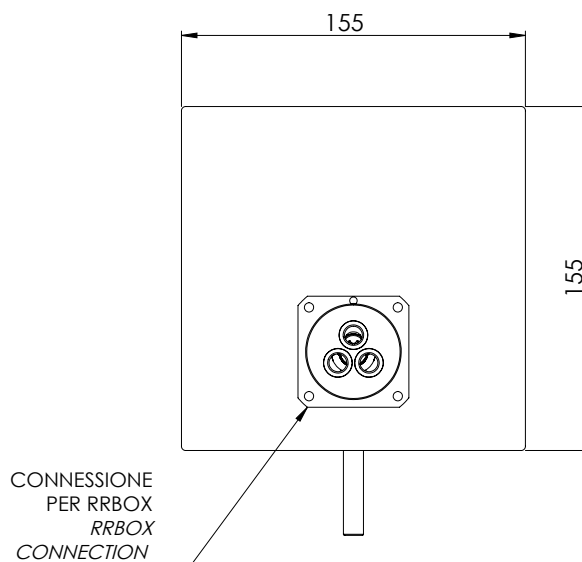

SCHEDA TECNICA - TECHNICAL FEATURES

CARATTERISTICHE - FEATURES

Disponibile in Finitura
Available in Finishing

FINITURE - FINISHING

NO
Nero Opaco
Matt Black

BO
Bianco Opaco
Matt White

NP
Nichel Spazzolato
Brushed Nickel

NPO
Nichel Spazzolato Opaco
Matt Brushed Nickel

DO
Oro Lucido
Shiny Gold

BG
Oro Spazzolato
Brushed Gold

RL
Rame Lucido
Shiny Copper

CFP
Cromo Nero Spazzolato
Brushed Black Chrome

CR
Cromo
Chrome

COMPONENTI - COMPONENTS

REMER Rubinetterie S.p.A.

Via Leonardo Da Vinci, 83 - 20062 Cassano d'Adda (MI) - Italy - Tel. +39 0363 364211 - info@remer.eu - www.remer.eu