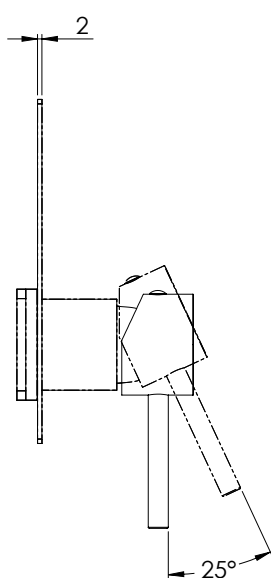

SCHEDA TECNICA - TECHNICAL FEATURES

CARATTERISTICHE - FEATURES

Disponibile in Finitura
Available in Finishing

FINITURE - FINISHING

NO
Nero Opaco
Matt Black

BO
Bianco Opaco
Matt White

NP
Nichel Spazzolato
Brushed Nickel

NPO
Nichel Spazzolato Opaco
Matt Brushed Nickel

DO
Oro Lucido
Shiny Gold

BG
Oro Spazzolato
Brushed Gold

RL
Rame Lucido
Shiny Copper

CFP
Cromo Nero Spazzolato
Brushed Black Chrome

CR
Cromo
Chrome

COMPONENTI - COMPONENTS

REMER Rubinetterie S.p.A.

Via Leonardo Da Vinci, 83 - 20062 Cassano d'Adda (MI) - Italy - Tel. +39 0363 364211 - info@remer.eu - www.remer.eu