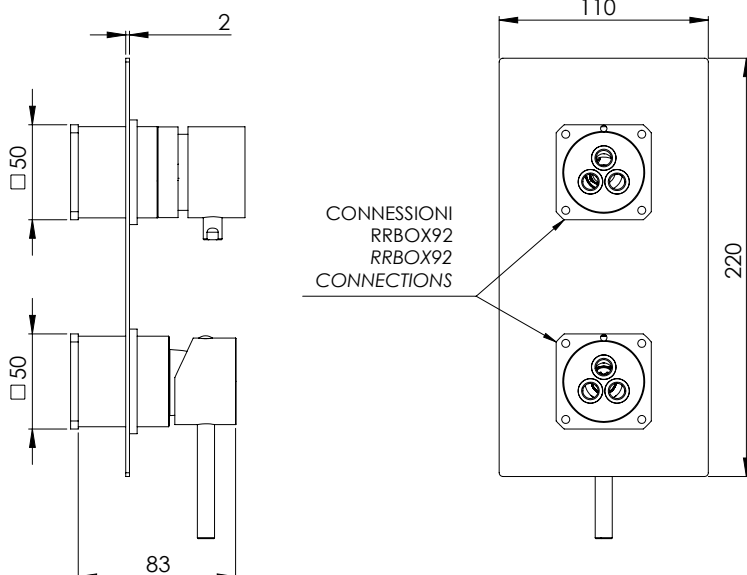

SCHEDA TECNICA - TECHNICAL FEATURES

CARATTERISTICHE - FEATURES

Disponibile in Finitura
Available in Finishing

2 Vie
2 Ways

FINITURE - FINISHING

NO
Nero Opaco
Matt Black

BO
Bianco Opaco
Matt White

NP
Nichel Spazzolato
Brushed Nickel

NPO
Nichel Spazzolato Opaco
Matt Brushed Nickel

DO
Oro Lucido
Shiny Gold

BG
Oro Spazzolato
Brushed Gold

RL
Rame Lucido
Shiny Copper

CFP
Cromo Nero Spazzolato
Brushed Black Chrome

CR
Cromo
Chrome

COMPONENTI - COMPONENTS

REMER Rubinetterie S.p.A.

Via Leonardo Da Vinci, 83 - 20062 Cassano d'Adda (MI) - Italy - Tel. +39 0363 364211 - info@remer.eu - www.remer.eu