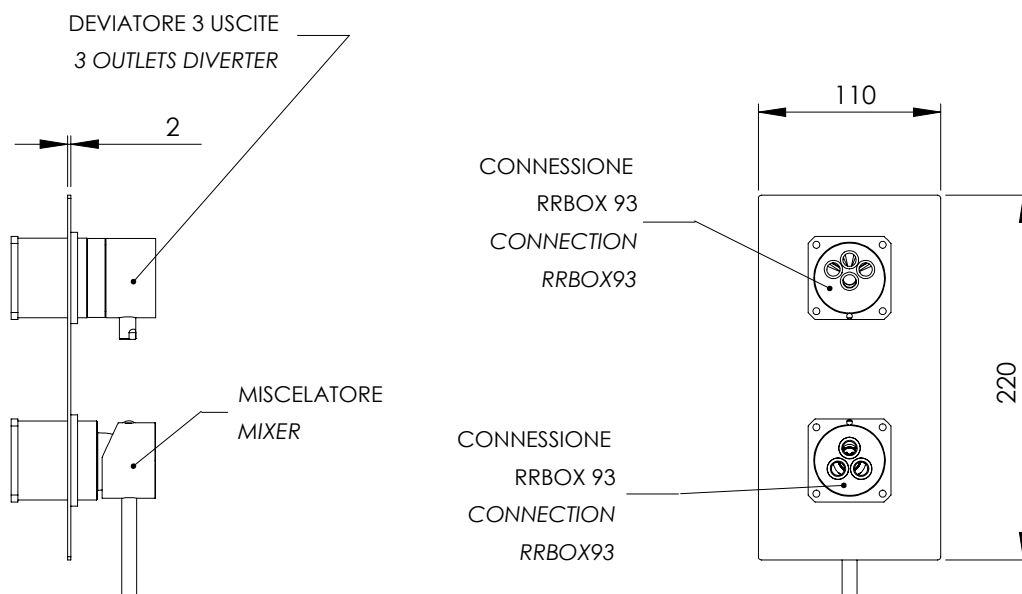

SCHEDA TECNICA - TECHNICAL FEATURES

CARATTERISTICHE - FEATURES

Disponibile in Finitura
Available in Finishing

3 Vie
3 Ways

FINITURE - FINISHING

NO
Nero Opaco
Matt Black

BO
Bianco Opaco
Matt White

NP
Nichel Spazzolato
Brushed Nickel

NPO
Nichel Spazzolato Opaco
Matt Brushed Nickel

DO
Oro Lucido
Shiny Gold

BG
Oro Spazzolato
Brushed Gold

RL
Rame Lucido
Shiny Copper

CFP
Cromo Nero Spazzolato
Brushed Black Chrome

CR
Cromo
Chrome

COMPONENTI - COMPONENTS

REMER Rubinetterie S.p.A.

Via Leonardo Da Vinci, 83 - 20062 Cassano d'Adda (MI) - Italy - Tel. +39 0363 364211 - info@remer.eu - www.remer.eu