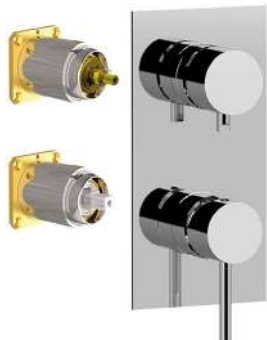

REMER

RUBINETTERIE

SERIE
SERIES

BOX INCASSO

BUILT-IN BOX

X93QKB

CODICE
CODE

IMMAGINE - IMAGE

DESCRIZIONE - DESCRIPTION

Miscelatore monocomando per doccia con deviatore a 3 posizioni, su piastra unica rettangolare, da abbinare al box incasso art. RRBOX93.

Single-lever shower mixer with 3 positions diverter on single rectangular flange, to be combined with the built-in box art. RRBOX93.

SCHEDA TECNICA - TECHNICAL FEATURES

CARATTERISTICHE - FEATURES

Disponibile in Finitura
Available in Finishing

3 Vie
3 Ways

FINITURE - FINISHING

NO
Nero Opaco
Matt Black

BO
Bianco Opaco
Matt White

NP
Nichel Spazzolato
Brushed Nickel