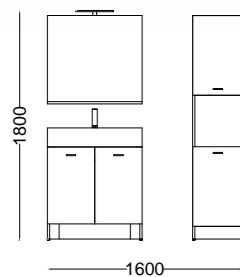

Un pò lavabo un pò lavatoio.

E voilà: la pratica asse
con doghe in legno, ti aiuta
a lavare, sciacquare, strizzare.

Voilà, ease all your washing
chores with the practical
wooden stave washboard!