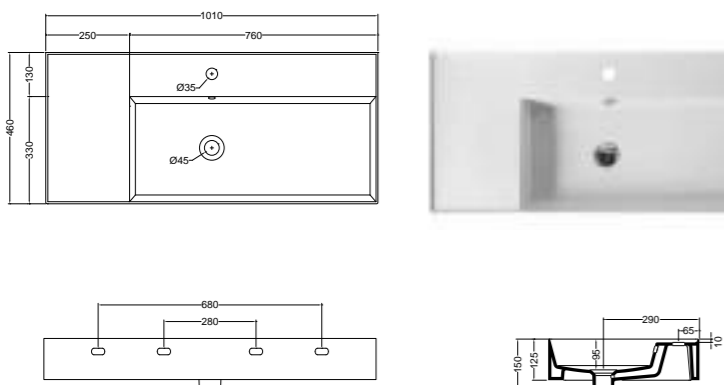

SQUARE 101x46 SX

COLORE DISPONIBILE

Available color

Lavabo Square

» **Lavabo in ceramica,
interno ed esterno
bianco lucido.**
Ceramic washbasin, glossy
white interior and exterior.

BIANCO LUCIDO