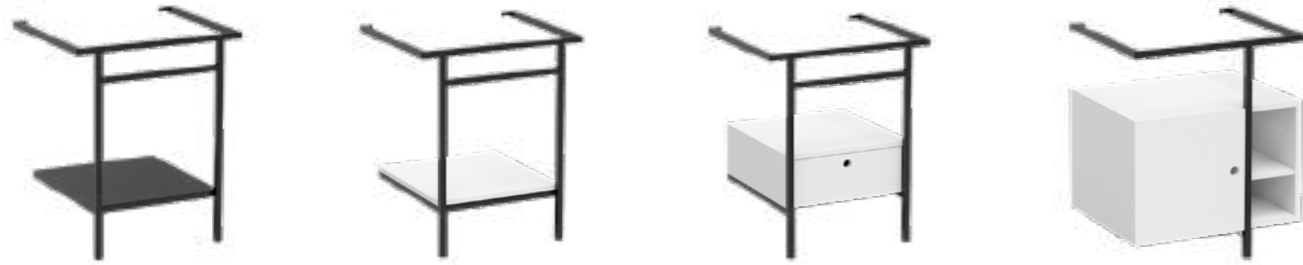

SIENA MATT

VERDE BAMBOO MATT

VINACCIA LUCIDO

BIANCO LUCIDO  
INSERTO GRIGIO MATT

BIANCO LUCIDO  
INSERTO MATERA MATT

**Struttura Quadrello in acciaio inox 15x15 mm**  
Quadrello stainless steel frame 15x15 mm

**struttura quadrello con piano in metallo**

Quadrello frame with metal top

cm 60x50xh70

**struttura quadrello con piano in legno**

Quadrello frame with wooden top

cm 60x50xh70

**struttura quadrello con cassetto**

Quadrello frame with drawer

cm 60x50xh70

**struttura quadrello con anta e vano a giorno**

Quadrello frame with door and open shelf

cm 60x50xh70

**struttura quadrello con piano in metallo**

Quadrello frame with metal top