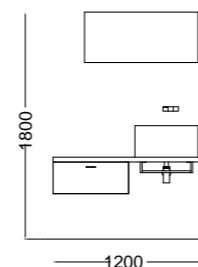

COMPOSIZIONE CINQUE.

1. Lavabo in ceramica Wynn 50x40x h25 cm - Grigio Matt. Wynn ceramic wash basin 50x40x h 25 cm - Matt Gray. **2. Top in legno - finitura Rovere Primitivo 120x40xh 4 cm.** Wooden top - Primitive Oak finish 120x40xh 4 cm. **3. Cassetto sospeso sotto top - finitura Rovere Primitivo 60x40xh 25 cm.** Wall-hung cabinet with drawer - Primitive Oak finish 60x40xh 25 cm **4. Portasciugamani in acciaio inox 63,5xh 8,5 cm.** Metal towel holder 63,5xh 8,5 cm **5. Mobile sospeso con cassetto - finitura Rovere Primitivo 80x40xh 27 cm.** Wall-hung cabinet with drawers - Primitive Oak finish 80x40xh 27 cm **6. Colonna sospesa 40x24h 160 cm.** Wall-hung capboard 40x24xh 160 cm. **7. Piletta e sifone.** Drain and siphon.