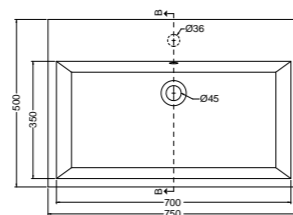

VOLANT 75x50