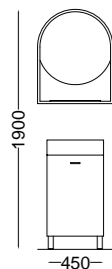

COMPOSIZIONE DUE.

1. Mini lavabo 45x35 cm bianco lucido. Glossy white mini washbasin 45x35 cm. **2. Mobile a terra - finitura bianca e frontale anta Lava 45x35x79h cm.** Wall-hung cabinet 45x35x79h cm - White finish and Lava frontal door. **3. Specchio retroilluminato 60xh 75 cm.** Backlit mirror 60xh 75 cm. **4. Colonna sospesa 40x38h 127 cm.** Wall-hung cupboard 40x38xh 127 cm. **5. Piletta e sifone.** Drain and siphon.