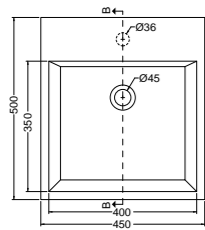

AREA TECNICA

Technical Area

VOLANT 45x50