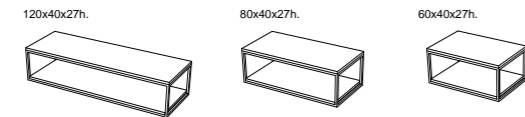

RIPIANO A GIORNO IN ACCIAIO
INOX E LEGNO
Stainless steel and wood
open shelf