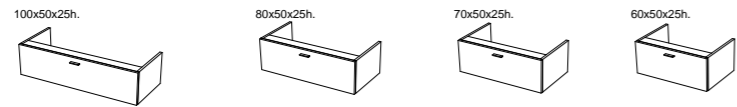

CASSETTO SOSP. SOTTO TOP
Wall-hung cabinet with drawer for countertop wash basin