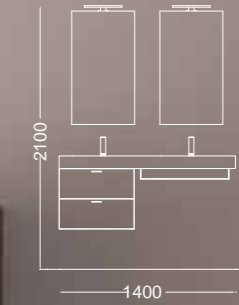

COMPOSIZIONE SEI.

1. Lavabo in ceramica Cento 140x45x h10 cm - Bianco Lucido. Cento ceramic wash basin 140x45x h 10 cm - Glossy white. **2. Mobile sospeso con cassetti - finitura Rovere Primitivo 70x45xh 48 cm.** Wall-hung base with drawers - Primitive Oak finish 70x45xh 48 cm. **3. Portasciugamani frontale.** Frontal towel rail. **4. Specchio a giorno 40xh 90 cm.** Mirror 40xh 90 cm. **5. Faretto led.** Sportlight led. **6. Colonna sospesa 40x24h 160 cm.** Wall-hung cupboard 40x24xh 160 cm. **7. Piletta e sifone.** Drain and siphon.

1.
2.

5.

4.

3.

7.

6.

#6