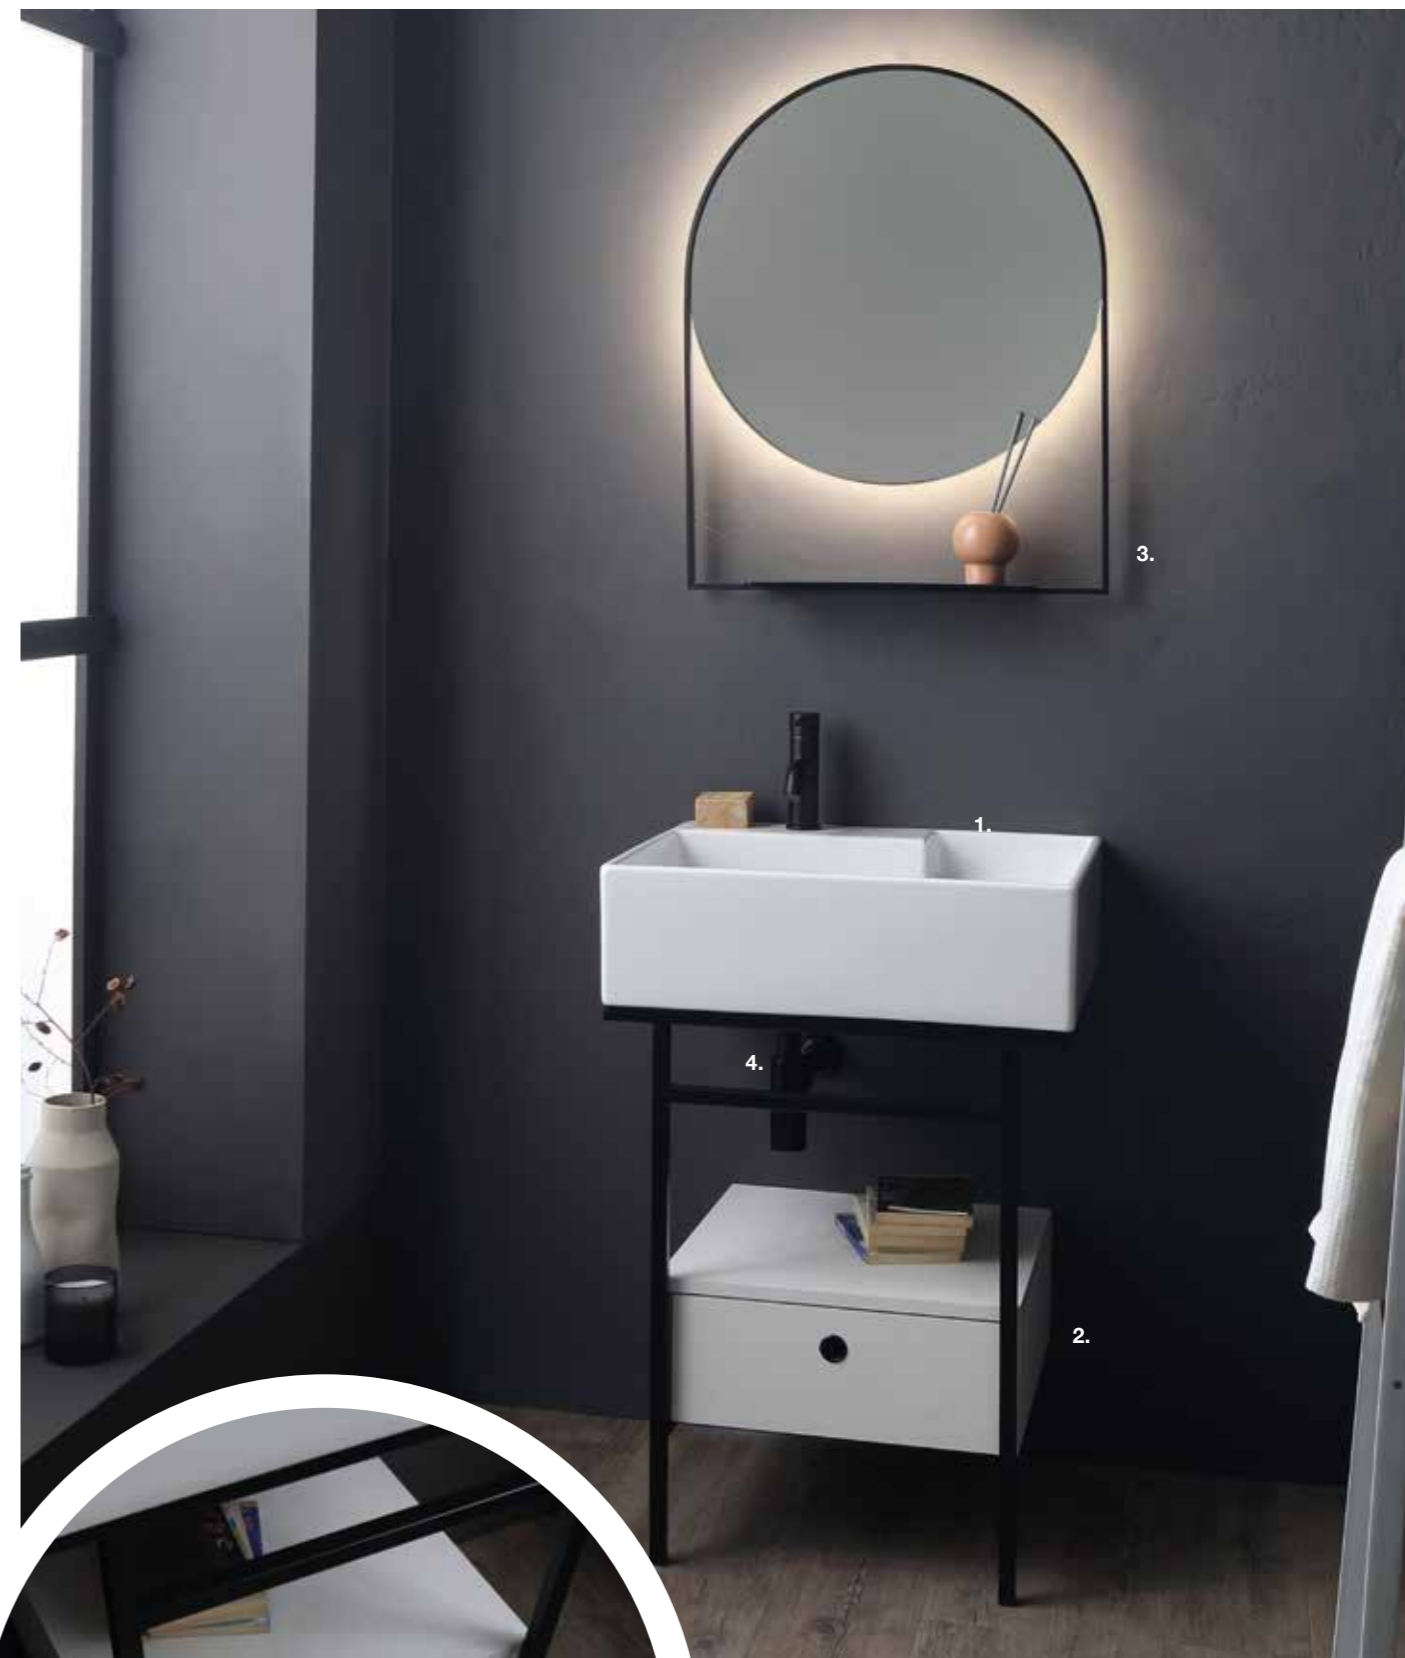

COMPOSIZIONE DUE.

1. Lavabo Nobu 60x50 - Bianco Matt inserto Matera Matt. Nobu ceramic washbasin 60x50 - Matt White with Matera Matt insert. **2. Struttura Quadrolo con cassetti - Finitura Bianco Matt 60x50 cm.** Quadrolo structure with drawers - Bianco Matt finish 60x50 cm. **3. Specchio retroilluminato 60x75 cm.** Backlit mirror 60x75 cm. **4. Piletta e sifone.** Drain and siphon.