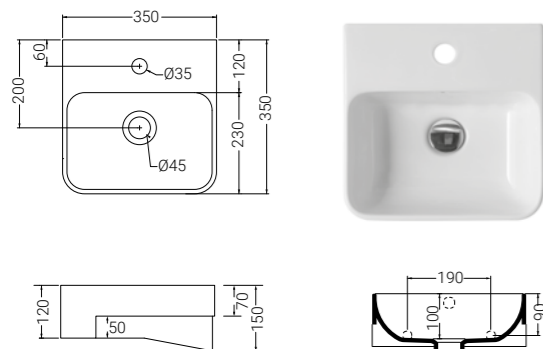

AREA TECNICA

Technical Area

COLLEZIONE
**MINI
LAVABI**

MINI LAVABO 35x35