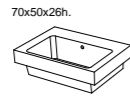

LAVABO
Wash Basin