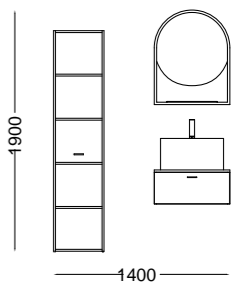

COLLEZIONE WYNN

/ ALESSANDRO PAOLELLI DESIGNER

infinite libertà progettuali e gioco dei contrasti,
sia nei materiali che nei colori, caratterizzano
la collezione WYNN. una componibilità
modulare che crea "incastri" e collegamenti
estetici e visivi.

Infinite design freedom and game of
contrasts in both materials and colours. This
is what characterizes the WYNN collezione,
a modular design that creates "joints" and
aesthetic and visual connections.