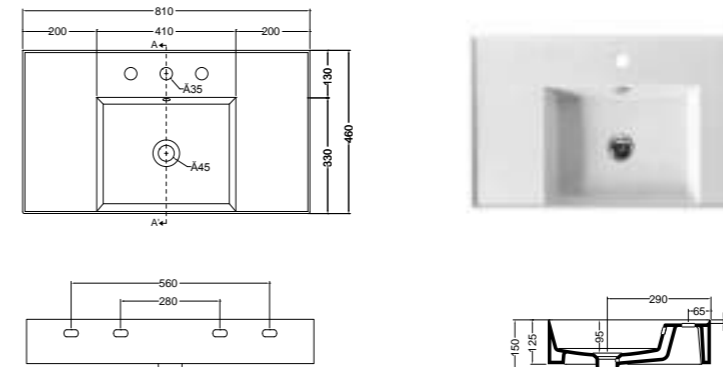

SQUARE 81x46