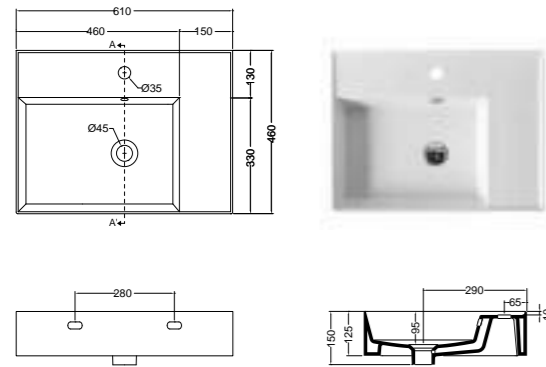

AREA TECNICA

Technical Area

COLLEZIONE
SQUARE
/ ALESSANDRO PAOLELLI DESIGNER

SQUARE 61x46 DX