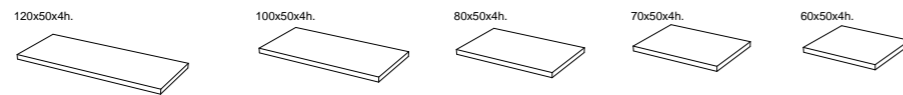

LAVABO
Wash Basin

MOBILE SOSP. CON ANTA
Wall-hung cabinet with door

MOBILE SOSP. CON CASSETTI
Wall-hung cabinet with drawers for countertop wash basin

MOBILE SOSP. CON CASSETTO
Wall-hung cabinet with drawer for countertop wash basin

TOP
Top

MOBILE SOSP. CON CASSETTO
Wall-hung cabinet with drawer

CASSETTO SOSP. SOTTO TOP
Wall-hung cabinet with drawer for countertop wash basin

RIPIANO A GIORNO IN ACCIAIO INOX E LEGNO
Stainless steel and wood open shelf

STRUTTURA A TERRA IN ACCIAIO INOX
Stainless steel structure

STRUTTURA QUADRELLA CON CASSETTO
(Solo per lavabo da cm 50/60/70)
Quadrello structure with drawer (only wash basin 50/60/70)

STRUTTURA QUADRELLA CON RIPIANO IN METALLO
(Solo per lavabo da cm 50/60/70)
Quadrello structure with metal shelf (only wash basin 50/60/70)

STRUTTURA QUADRELLA CON RIPIANO IN LEGNO
(Solo per lavabo da cm 50/60/70)
Quadrello structure with wood shelf (only wash basin 50/60/70)

COLLEZIONE
CENTO