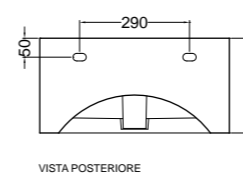

AREA TECNICA

Technical Area

COLLEZIONE
WYNN
/ ALESSANDRO PAOLELLI DESIGNER

WYNN 50x40

WYNN 70x40

COLORI DISPONIBILI

Available colors

Lavabo Wynn

» **Lavabo in ceramica, interno ed esterno colorato.**
Ceramic washbasin, white interior, colored exterior.