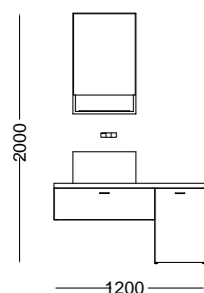

COMPOSIZIONE TRE.

1. **1. Lavabo in ceramica Wynn 50x40x h25 cm - Bianco Matt.** Wynn ceramic wash basin 50x40x h 25 cm - Matt white. **2. Top in legno - finitura Rovere Primitivo 100x40xh 4 cm.** Wooden top - Primitive Oak finish 100x40xh 4 cm. **3. Cassetto sospeso sotto top - finitura Bianco Matt 60x40xh 25 cm.** Wall-hung cabinet with drawers - Matt White finish 60x40xh 25 cm **4. Base sotto top con ripiano interno - finitura Bianco Matt 40x40xh 60 cm.** Base under top with internal shelf - Matt White finish 40x40xh 60 cm **5. Specchio retroilluminato 50xh 80 cm.** Backlit mirror 50xh 80 cm. **6. Colonna sospesa 40x24xh 160 cm.** Wall-hung cupboard 40x24xh 160 cm. **7. Piletta e sifone.** Drain and siphon.