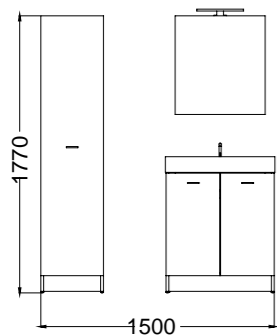

#5

COMPOSIZIONE CINQUE.

1. Lavabo in ceramica Alaqua 70x50x h26 cm - Terra Matt. Alaqua ceramic wash basin 70x50x h 26 cm - Terra Matt. **2.** Mobile con 2 ante - finitura Lava 70x50xh 76 cm. Free standing cabinet unit with 2 doors - Lava finish 70x50xh 41 cm. **3.** Specchio contenitore 57,5x15xh 63 cm. Mirror cabinet 57,5x15xh 63 cm. **4.** Faretto led. Spotlight led. **5.** Colonna 40x38xh 177 cm. Cupboard 40x38xh 177 cm.