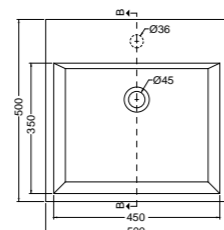

VOLANT 50x50