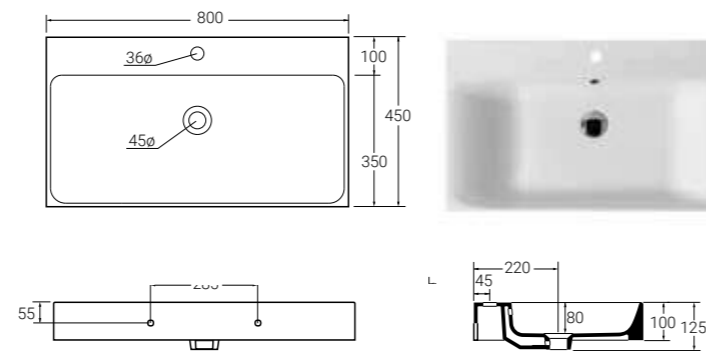

CENTO 80x45