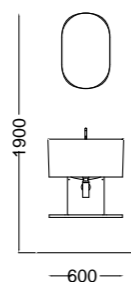

## **Soluzione perfetta per il bagno!**

The perfect solution for the bathroom!

COLLEZIONE  
**TINA**

/ ALESSANDRO PAOLELLI DESIGNER

**COMPOSIZIONE SEI.**

**1. Lavabo in ceramica Tina 60x50x h30 cm - Matora Matt.** Tina ceramic wash basin 60x50x h 30 cm - Matt Matora. **2. Struttura sospesa in metallo - finitura Cor-Ten 58x37xh 32 cm.** Wall-hung structure metal - Cor-Ten finish 58x37xh 32 cm. **3. Specchio ovale con fascia in metallo - finitura Cor-Ten 40x2xh 60 cm.** Oval Mirror with band metal - Cor-Ten finish 40x2xh 60 cm. **4. Servetto in legno massello frassino secchiello e portaoggetti in metallo - finitura Cor-Ten 41x33x h 100 cm.** Natural ash wood Servetto Bucket and storage metal - Cor-Ten finish 41x33x h 100 cm. **5. Mensole in legno massello frassino 30x15xh 3 cm.** Solid ash wooden shelves 30x15xh 3 cm. **6. Piletta e sifone.** Drain and siphon.