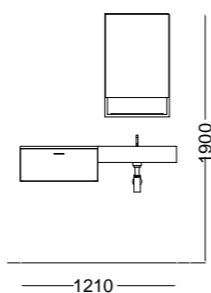

COLLEZIONE  
**SQUARE**

COLLEZIONE  
**SQUARE**

**COMPOSIZIONE QUATTRO.**

**1. Lavabo in ceramica Square 61x46x h12,5 cm DX - Bianco Lucido.**  
Square ceramic wash basin 61x46x h 12,5 cm Right side - Glossy white. **2. Mobile sospeso con cassetto - finitura Lava e frontale cassetto Bianco Matt 60x40xh 27 cm.** Wall-hung cabinet with drawers - Lava finish and Matt White frontal drawer 60x40xh 27 cm **3. Specchio retroilluminato 50xh 80 cm.** Backlit mirror 50xh 80 cm. **4. Piletta e sifone.** Drain and siphon.