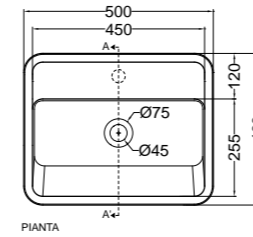

AREA TECNICA

Technical Area

COLLEZIONE
WYNN
/ ALESSANDRO PAOLELLI DESIGNER

WYNN 50x40

WYNN 70x40

COLORI DISPONIBILI

Available colors

Lavabo Wynn

» **Lavabo in ceramica, interno ed esterno colorato.**
Ceramic washbasin, white interior, colored exterior.