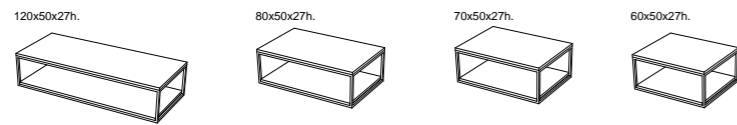

**STRUTTURA A TERRA IN ACCIAIO INOX**  
Stainless steel structure

**STRUTTURA QUADRELLA CON CASSETTO**  
(Solo per lavabo da cm 50/60/70)  
Quadrello structure with drawer (only wash basin 50/60/70)

**STRUTTURA QUADRELLA CON RIPIANO IN METALLO**  
(Solo per lavabo da cm 50/60/70)  
Quadrello structure with metal shelf (only wash basin 50/60/70)