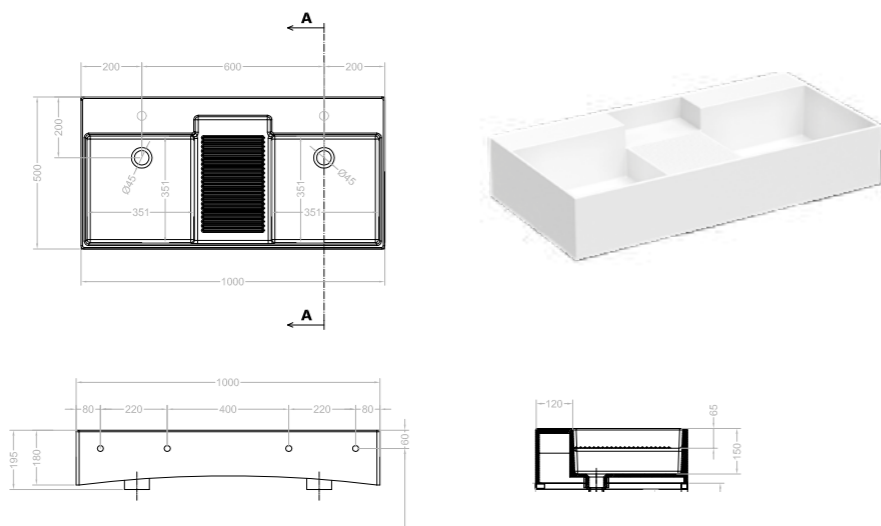

NOBU 100x50

COLORI DISPONIBILI

Available colors

Lavabo Nobu

» **Lavabo in ceramica, interno ed esterno colorato.**
Ceramic washbasin, white interior, colored exterior.