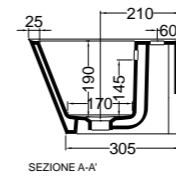

AREA TECNICA

Technical Area

COLLEZIONE
WYNN
/ ALESSANDRO PAOLELLI DESIGNER

WYNN 50x40

WYNN 70x40

COLORI DISPONIBILI

Available colors

Lavabo Wynn

» **Lavabo in ceramica, interno ed esterno colorato.**
Ceramic washbasin, white interior, colored exterior.