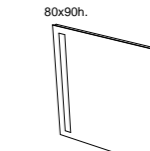

SPECCHIO CON LED
Mirror with led