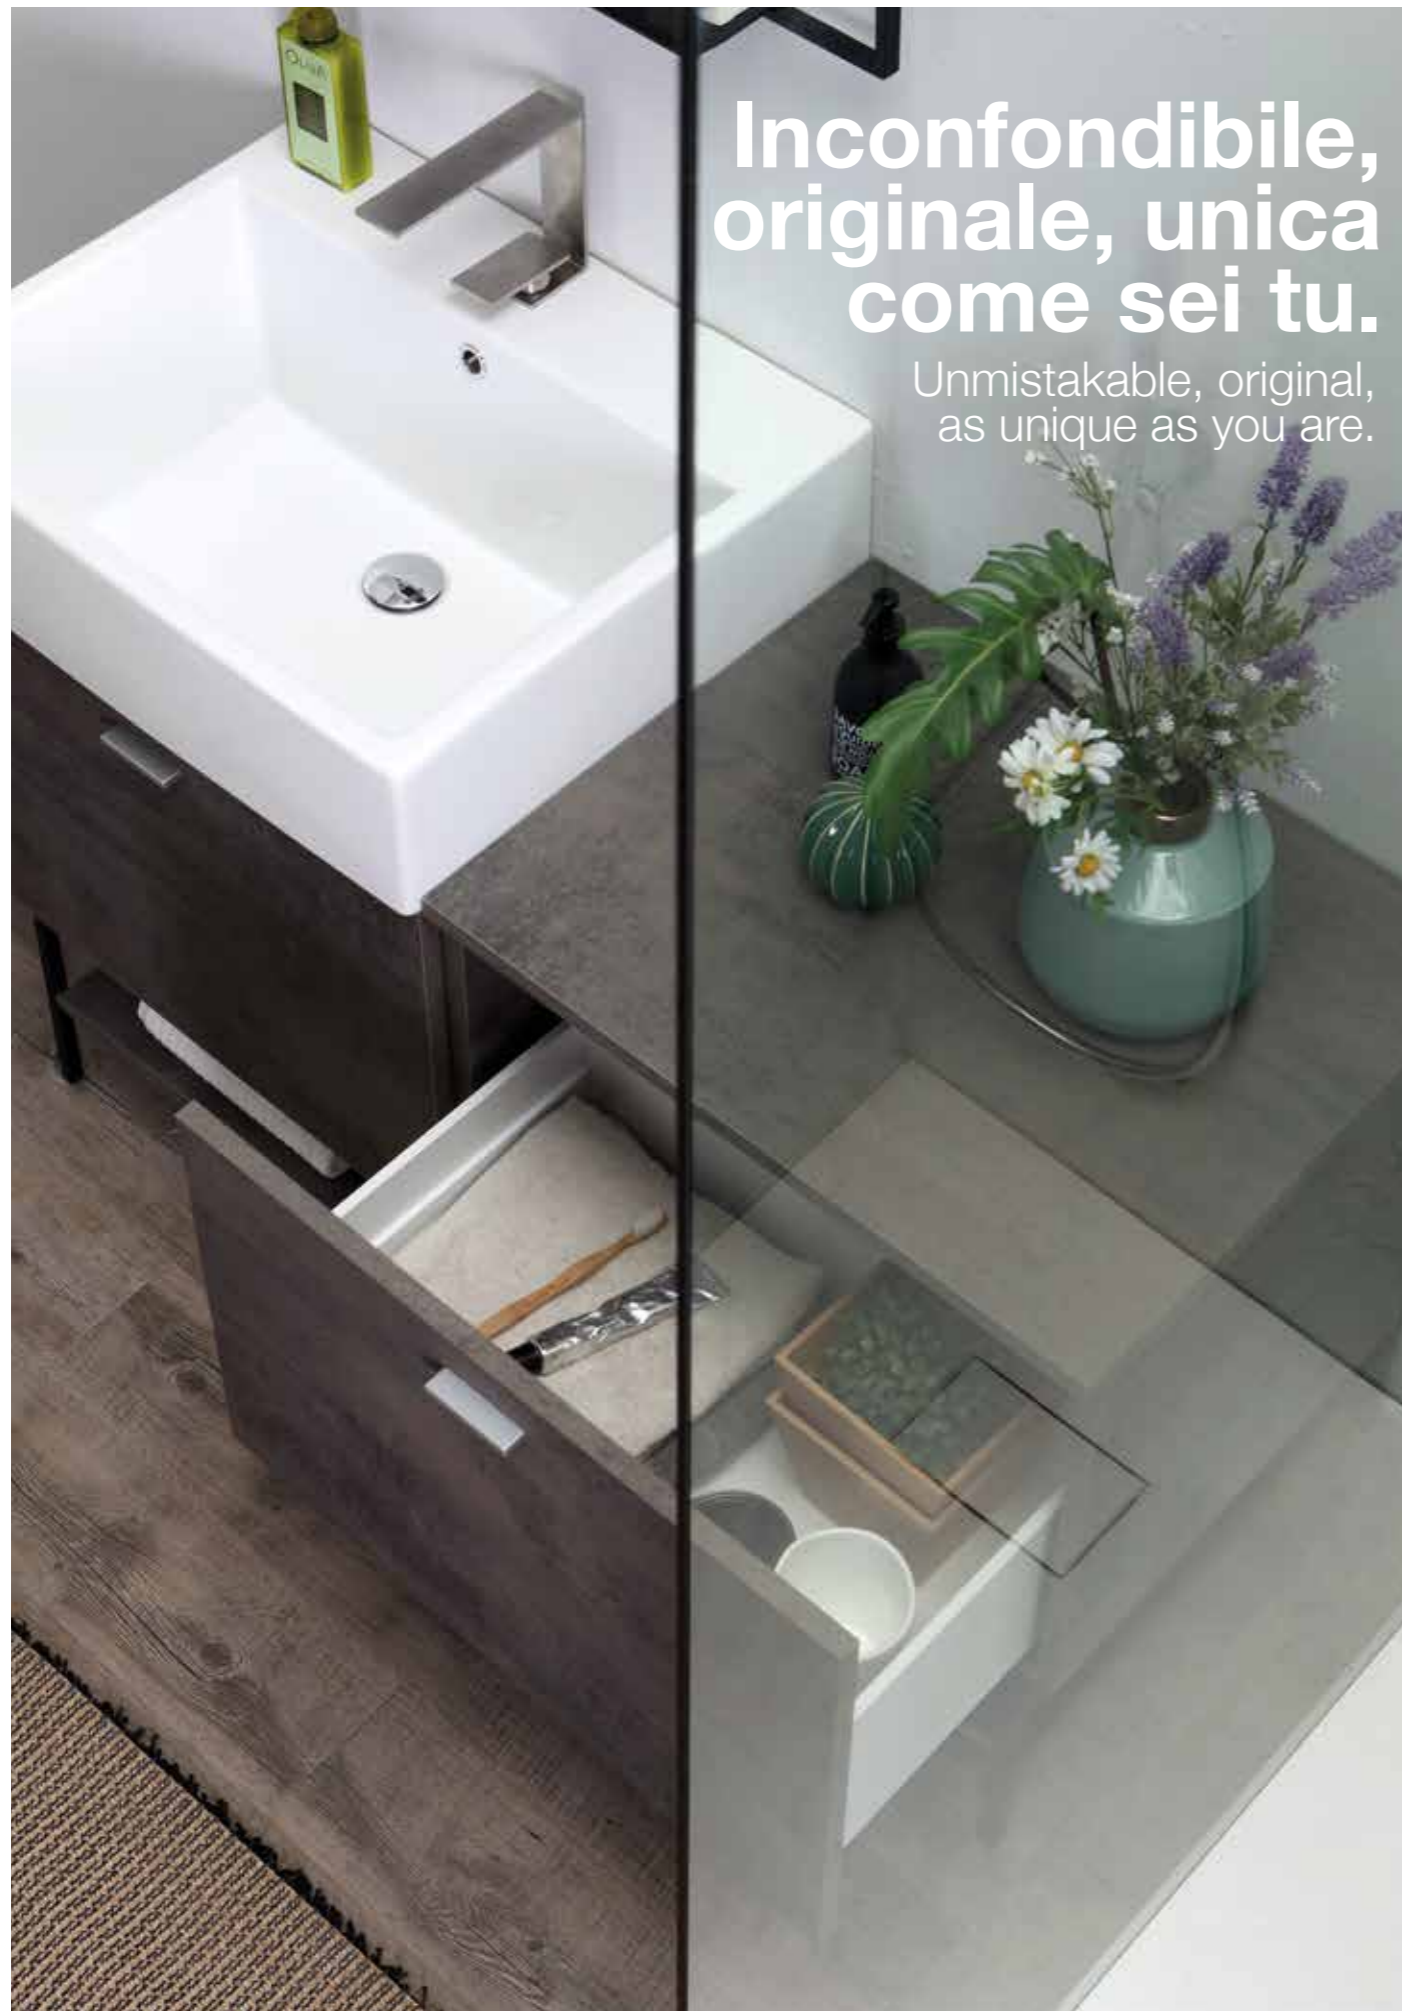

Inconfondibile,
originale, unica
come sei tu.

Unmistakable, original,
as unique as you are.

COLLEZIONE
VOLANT
/ ALESSANDRO PAOLELLI DESIGNER