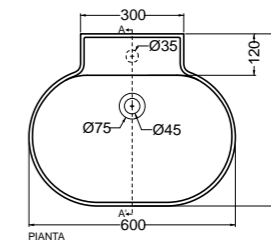

AREA TECNICA

Technical Area

COLLEZIONE
**TINO
& TINA**
/ ALESSANDRO PAOLELLI DESIGNER

TINO 60x50

TINA 60x50

COLORI DISPONIBILI

Available colors

Lavabo Tino & Tina

» Lavabo in ceramica,
interno ed esterno
colorato.
Ceramic washbasin,
interior exterior colored.