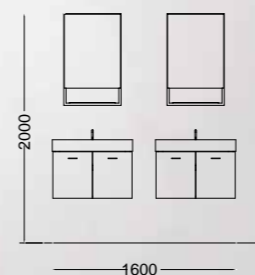

Anticipiamo le tendenze. Intorno al lavabo si coordinano pezzi della massima funzionalità per creare interni che si misurano con le tue esigenze e creano l'armonia che preferisci. Un vero e proprio incontro di volumi.

We anticipate trends. Pieces of maximum functionality are coordinated around the wash basin to create interiors that measure up to your needs and create the harmony you prefer. A real meeting of volumes.

#6