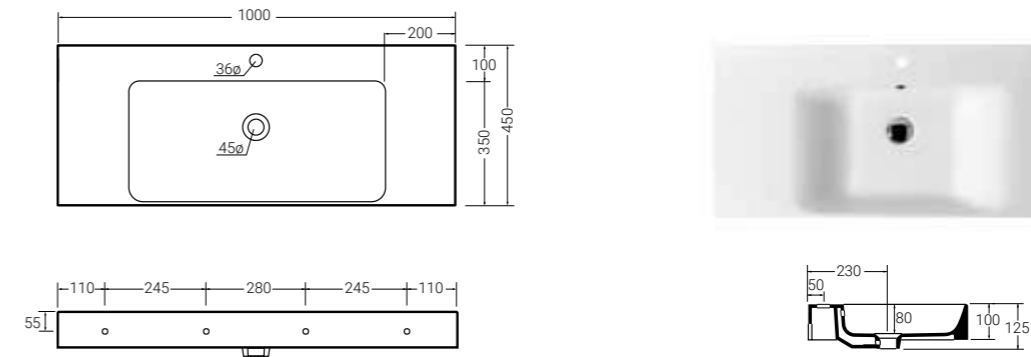

CENTO 100x45