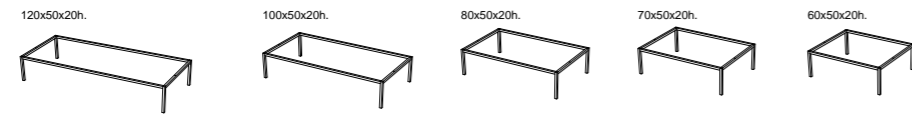

STRUTTURA A TERRA IN
ACCIAIO INOX
Stainless steel structure