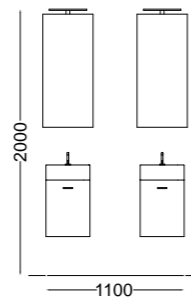

**1. Mini lavabo 35x35 cm bianco lucido.** Glossy white mini washbasin 35x35 cm. **2. Mobile sospeso - finitura bianca e frontale anta Rovere Primitivo 35x35x50h cm.** Wall-hung cabinet 35x35x50h cm - White finish and Primitive Oak frontal door. **3. Specchio a giorno 40x90h cm.** Frameless mirror 40x90h cm. **4. Faretto a led.** Led light. **5. Piletta e sifone.** Drain and siphon.