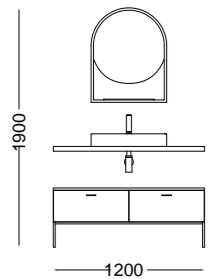

QUALITÀ, DESIGN E TANTE IDEE PER
LE STANZE DI SERVIZIO: L'ARREDO
METTE IN MOSTRA IL SUO LATO
PIÙ FUNZIONALE E AFFIDABILE.

QUALITY, DESIGN AND MANY IDEAS
FOR BEST PRACTICALITY AND
RELIABILITY IN BATHROOMS AND
LAUNDRY ROOMS.

#3