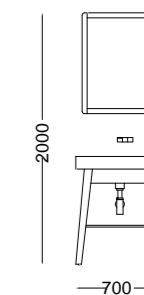

COMPOSIZIONE QUATTRO.

1. Lavabo in ceramica Alaqua 70x50x h26 cm - Bianco Lucido. Alaqua ceramic wash basin 70x50x h 26 cm - Glossy White. **2.** Piedi in legno massello naturale frassino 70x50xh 76 cm. Natural ash wood structure 70x50x h 76 cm. **3.** Specchio in legno massello frassino 60x80 cm. Solid ash wooden mirror 60x80 cm. **4.** Panca in legno massello naturale 78x44xh 30 cm. Natural ash wood bench 78x44xh 30 cm.