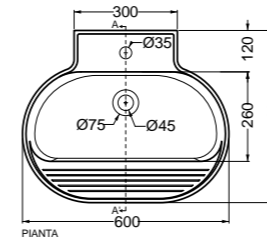

AREA TECNICA

Technical Area

COLLEZIONE
**TINO
& TINA**
/ ALESSANDRO PAOLELLI DESIGNER

TINO 60x50

TINA 60x50

COLORI DISPONIBILI

Available colors

Lavabo Tino & Tina

» Lavabo in ceramica,
interno ed esterno
colorato.
Ceramic washbasin,
interior exterior colored.