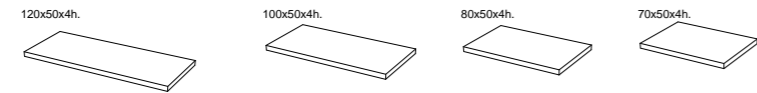

LAVABO
Wash Basin

TOP
Top

MOBILE SOSP. CON CASSETTO
Wall-hung cabinet with drawer

CASSETTO SOSP. SOTTO TOP
Wall-hung cabinet with drawer
for countertop wash basin

RIPIANO A GIORNO IN ACCIAIO
INOX E LEGNO
Stainless steel and wood
open shelf

RIPIANO A GIORNO IN ACCIAIO
INOX E LEGNO
Stainless steel and wood
open shelf

STRUTTURA A TERRA IN
ACCIAIO INOX
Stainless steel structure

STRUTTURA A TERRA IN
ACCIAIO INOX
Stainless steel structure

COLLEZIONE
SQUARE