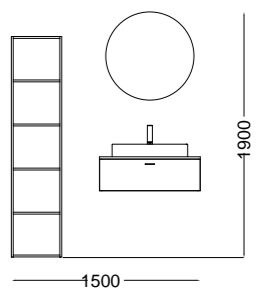

COLLEZIONE  
**CENTO**

#2

**COMPOSIZIONE DUE.**

**1. Lavabo in ceramica Cento 70x45x h10 cm - Bianco Lucido.** Cento ceramic wash basin 70x45x h 15 cm - Glossy white. **2. Mobile sospeso con cassetto - finitura Lava e frontale Bianco Matt 100x50xh 27 cm.** Wall-hung cabinet with drawers - Matt White finish and Matt White frontal 100x50xh 27 cm. **3. e 4. Colonna Move in metallo e legno 40x35xh 177 cm e cubo.** Move column in metal and wood 40x35xh 177 cm and cube. **5. Piletta e sifone.** Drain and siphon.