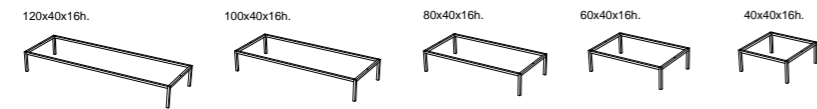

STRUTTURA A TERRA IN
ACCIAIO INOX
Stainless steel structure