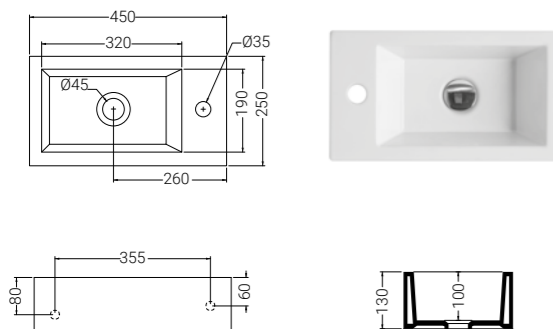

MINI LAVABO 45x25