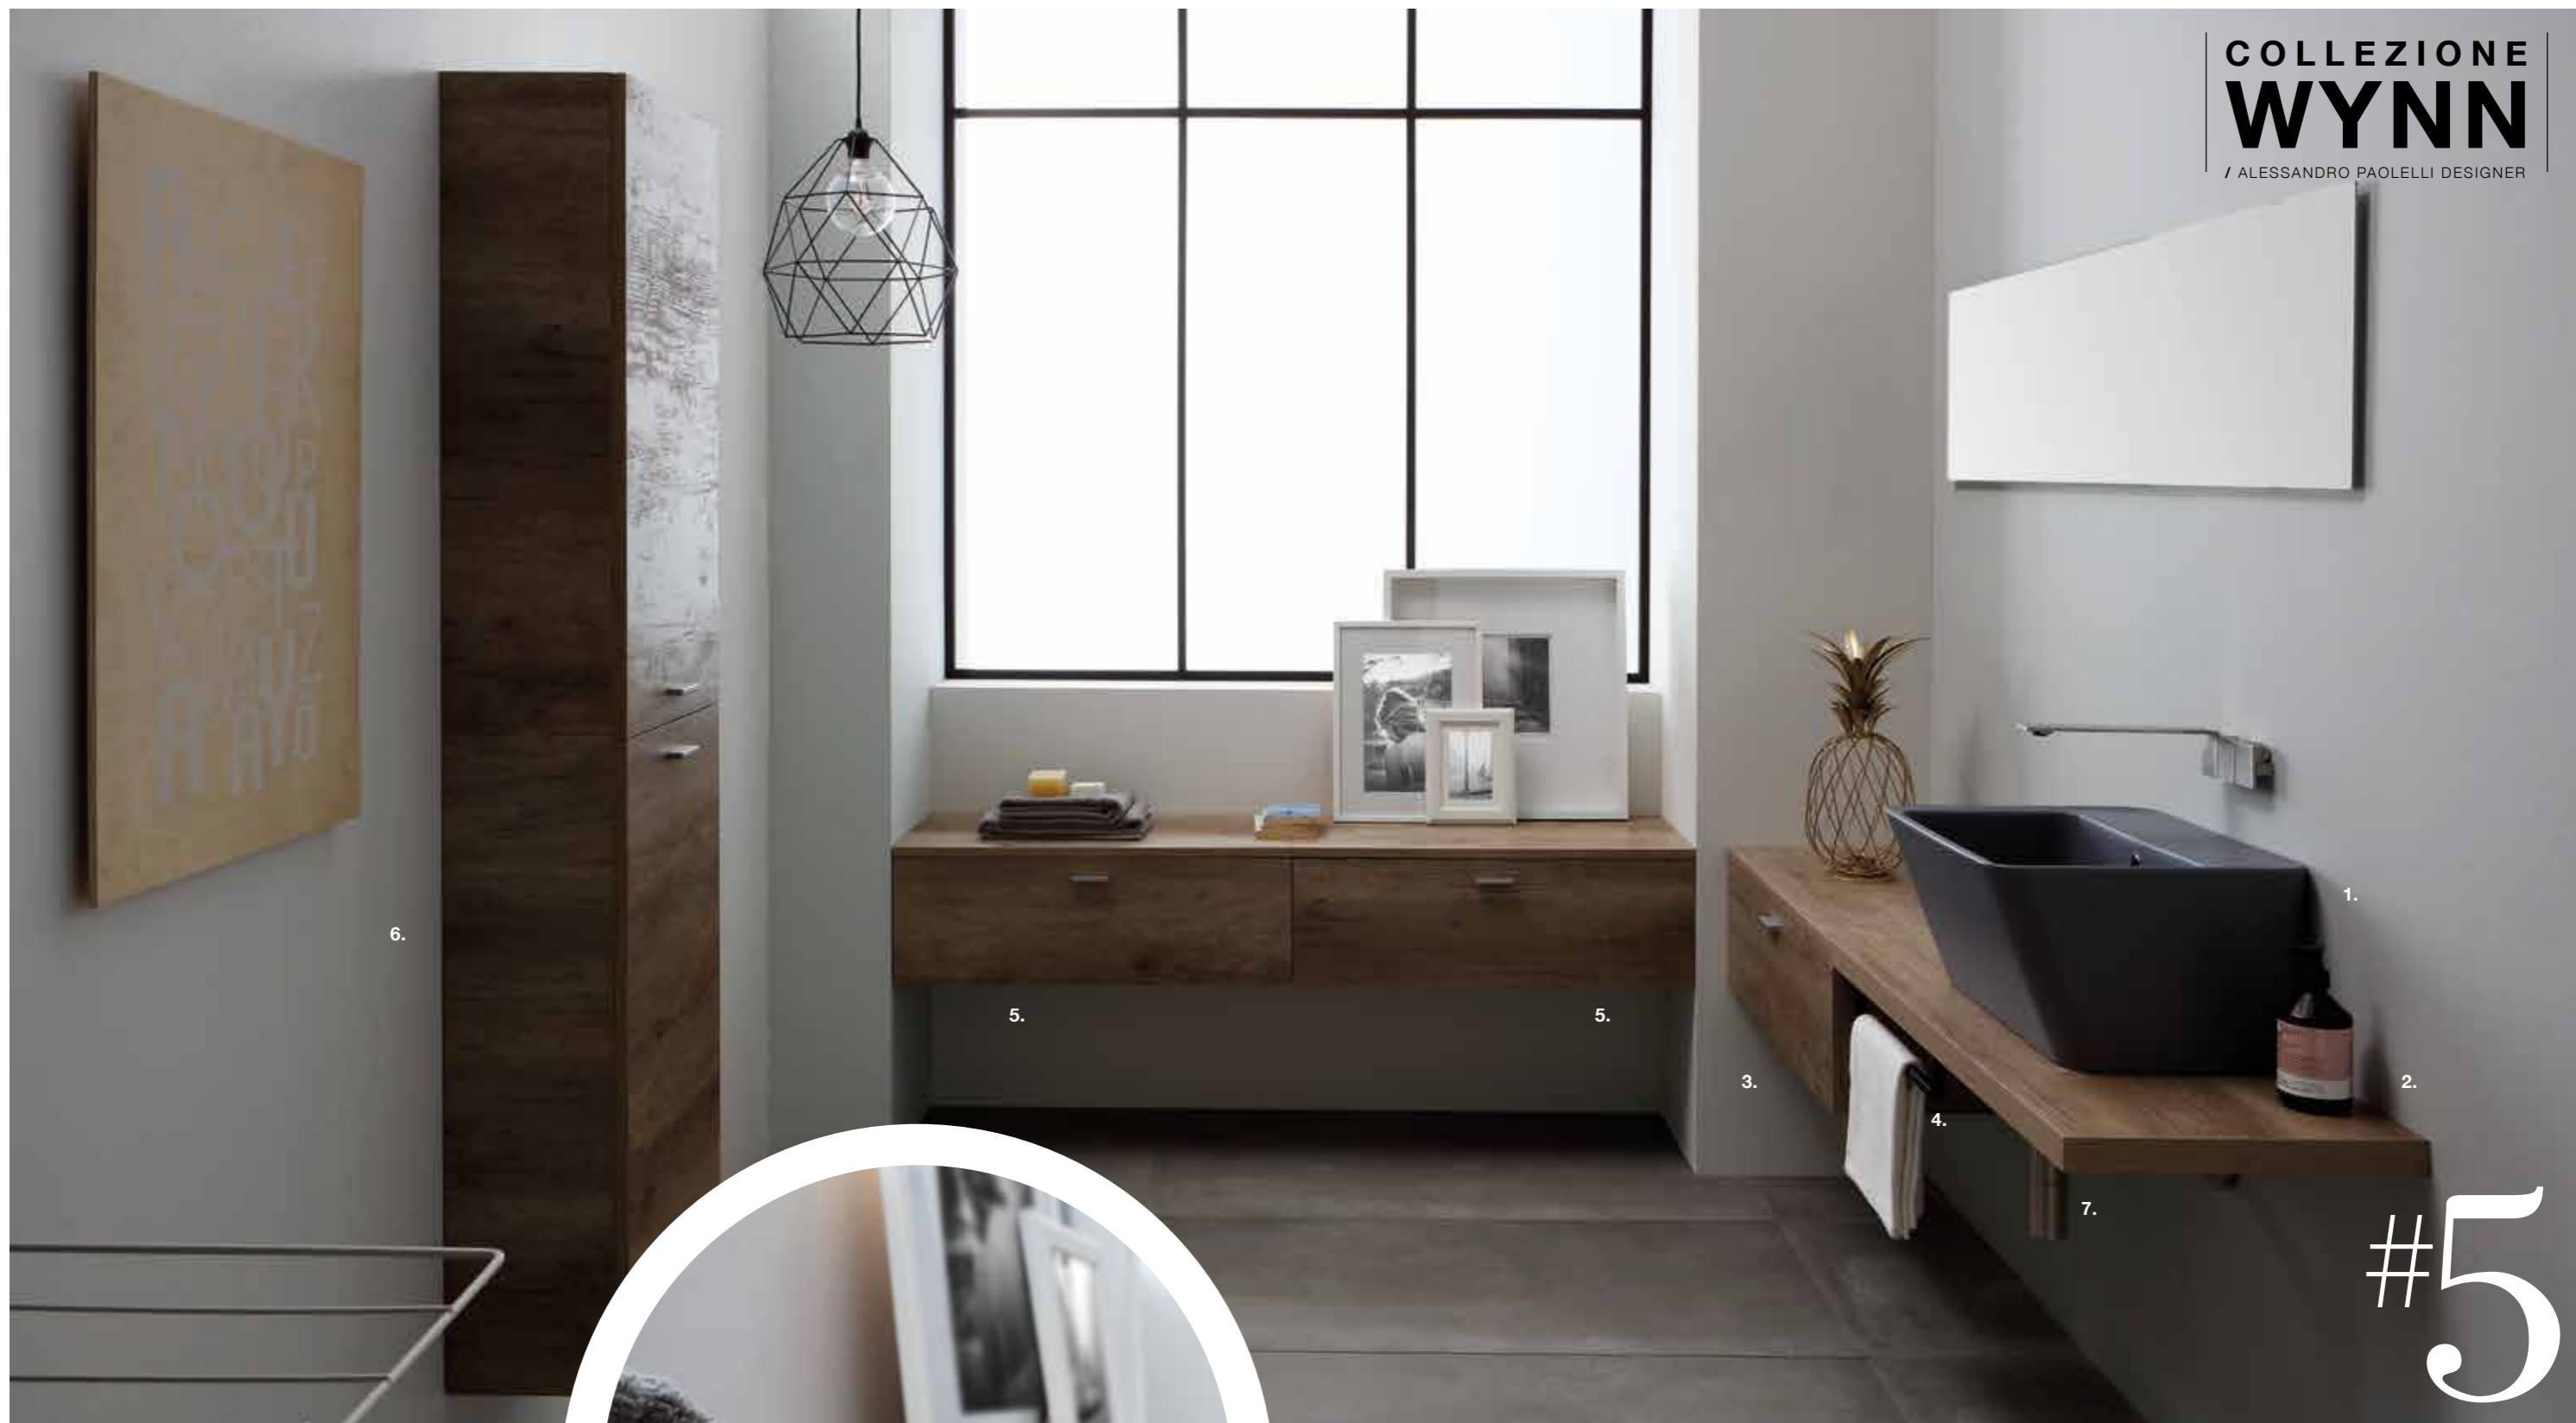

FINITURA ROVERE PRIMITIVO

COMPOSIZIONE CINQUE.

1. Lavabo in ceramica Wynn 50x40x h25 cm - Grigio Matt. Wynn ceramic wash basin 50x40x h 25 cm - Matt Gray. **2. Top in legno - finitura Rovere Primitivo 120x40xh 4 cm.** Wooden top - Primitive Oak finish 120x40xh 4 cm. **3. Cassetto sospeso sotto top - finitura Rovere Primitivo 60x40xh 25 cm.** Wall-hung cabinet with drawer - Primitive Oak finish 60x40xh 25 cm **4. Portasciugamani in acciaio inox 63,5xh 8,5 cm.** Metal towel holder 63,5xh 8,5 cm **5. Mobile sospeso con cassetto - finitura Rovere Primitivo 80x40xh 27 cm.** Wall-hung cabinet with drawers - Primitive Oak finish 80x40xh 27 cm **6. Colonna sospesa 40x24h 160 cm.** Wall-hung capboard 40x24xh 160 cm. **7. Piletta e sifone.** Drain and siphon.