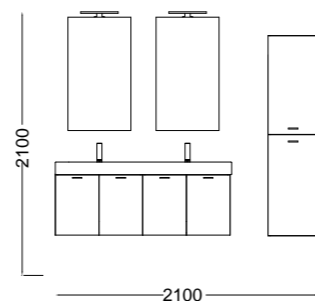

”VUOI DARE
RISALTO
AL BAGNO?

COLLEZIONE
CENTO

#8

COMPOSIZIONE OTTO.

1. Lavabo in ceramica Cento 140x45x h10 cm - Bianco Lucido. Cento ceramic wash basin 140x45x h 10 cm - Glossy white. **2. Mobile sospeso con ante - finitura Rovere Chiaro 140x45xh 48 cm.** Wall-hung base with doors - Light Oak finish 140x45xh 48 cm. **3. Specchio a giorno 40xh 90 cm.** Mirror 40xh 90 cm **4. Faretto led.** Sportlight led. **5. Colonna sospesa 40x38h 127 cm.** Wall-hung cupboard 40x38xh 127 cm. **6. Piletta e sifone.** Drain and siphon.

**FINITURA
ROVERE
CHIARO**