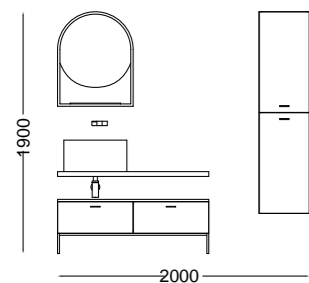

Lavabo WYNN da 50 cm su piano sospeso e mobile con cassetto color bianco matt su struttura metallica verniciata in nero a polvere epossidica.

WYNN washbasin 50 cm on suspended top and cabinet with drawer matt white on metallic structure painted in black epoxy powder.

3.
4.

Perché la tua casa è diversa da tutte le altre

Because your home is unique...

#1