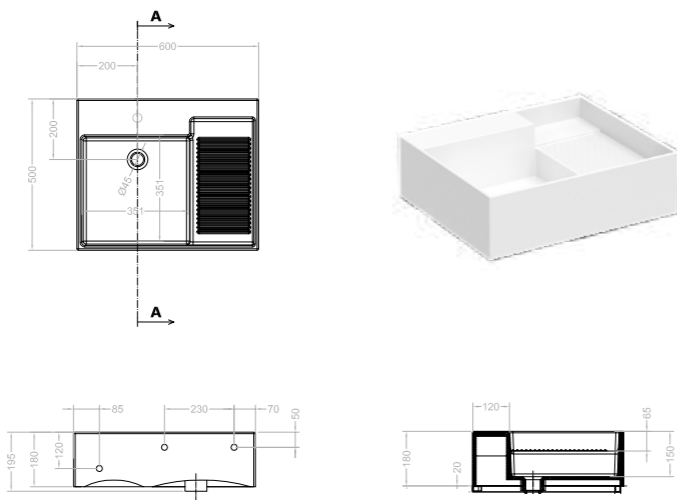

NOBU 60x50

NOBU 100x50

COLORI DISPONIBILI

Available colors

Lavabo Nobu

» **Lavabo in ceramica, interno ed esterno colorato.**
Ceramic washbasin, white interior, colored exterior.