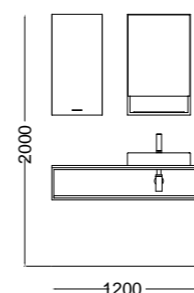

COMPOSIZIONE UNO.

1. Lavabo in ceramica Cento 50x45x h10 cm - Bianco Lucido. Cento ceramic wash basin 50x45x h 15 cm - Glossy white. **2. Ripiano a giorno in acciaio inox e legno - finitura Rovere Primitivo 120x50xh 27 cm.** Stainless steel and wood open shelf - Primitive Oak finish 120x50xh 27 cm. **3. Specchio retroilluminato 50xh 80 cm.** Backlit mirror 50xh 80 cm. **4. Pensile 40x24xh 80 cm.** Wall cabinet 40x24xh 80 cm. **5. Piletta e sifone.** Drain and siphon.