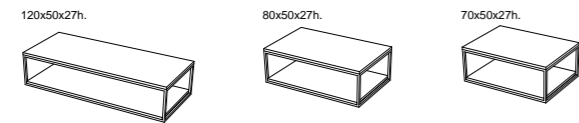

RIPIANO A GIORNO IN ACCIAIO
INOX E LEGNO
Stainless steel and wood
open shelf