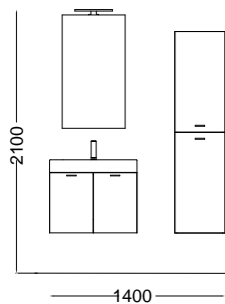

COMPOSIZIONE NOVE.

1. Lavabo in ceramica Cento 70x45x h10 cm - Bianco Lucido. Cento ceramic wash basin 700x45x h 10 cm - Glossy white. **2. Mobile sospeso 2 ante - finitura Lava 70x45xh 48 cm.** Wall-hung cabinet with 2 doors - Lava finish 70x45xh 48 cm. **3. Specchio con led 50xh 70 cm.** Mirror with led 50xh 70 cm. **4. Colonna sospesa 40x24h 160 cm.** Wall-hung cupboard 40x24xh 160 cm. **5. Piletta e sifone.** Drain and siphon.

**FINITURA
LAVA**

#9