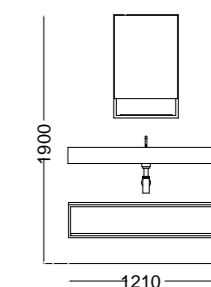

COMPOSIZIONE UNO.

1. Lavabo in ceramica Square 121x46x h12,5 cm - Bianco Lucido. Square ceramic wash basin 121x46x h 12,5 cm - Glossy white. **2. Ripiano a giorno in acciaio inox e legno - finitura Rovere Primitivo 120x40xh 27 cm.** Stainless steel and wood open shelf - Primitive Oak finish 120x40xh 27 cm. **3. Specchio retroilluminato 50xh 80 cm.** Backlit mirror 50xh 80 cm. **4. Piletta e sifone.** Drain and siphon.