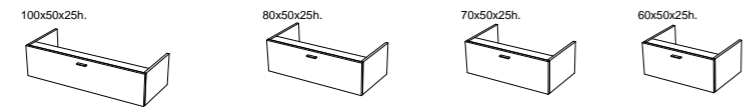

CASSETTO SOSP. SOTTO TOP
Wall-hung cabinet with drawer
for countertop wash basin