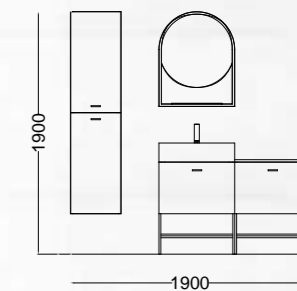

COMPOSIZIONE DUE.

1. Lavabo in ceramica Volant 60x50x h26 cm - Bianco Lucido. Volant ceramic wash basin 60x50x h 26 cm - Glossy white.
2. Mobile sospeso con cassetto per lavabo - finitura Lava 60x50xh41 cm. Wall-hung cabinet with drawer for countertop wash basin - Lava finish 60x50xh 41 cm.
3. Mobile sospeso con cassetto - finitura Lava 60x50xh43 cm. Wall-hung cabinet with drawer - Lava finish 60x50xh 43 cm.
4. Struttura Quadrorello per base sospesa - finitura Lava 60x50xh32 cm. Quadrorello structure for wall-hung cabinet - Lava finish 60x50xh 32 cm.
5. Specchio retroilluminato 60xh 75 cm. Backlit mirror 60xh 75 cm.
6. Colonna in legno 40x24xh 160 cm. Column in wood 40x24xh 160 cm.
7. Piletta e sifone. Drain and siphon.

COLLEZIONE
VOLANT
/ ALESSANDRO PAOLELLI DESIGNER

**Quando il design
sceglie lo stile optical.**
When the art of design weds optical's style.

#2