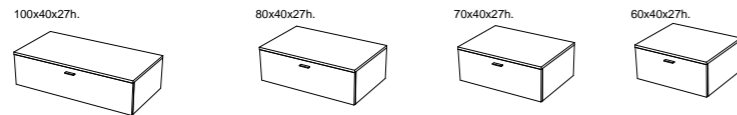

MOBILE SOSP. CON CASSETTO
Wall-hung cabinet with drawer