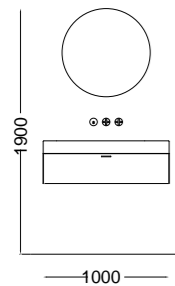

COMPOSIZIONE SETTE.

1. Lavabo in ceramica Cento 100x45x h10 cm - Bianco Lucido. Cento ceramic wash basin 100x45x h 10 cm - Glossy white. **2. Mobile sospeso con cassetto - finitura Rovere Primitivo 100x45xh 48 cm.** Wall-hung base with drawer - Primitive Oak finish 100x45xh 48 cm. **3. Piletta e sifone.** Drain and siphon.

COLLEZIONE
CENTO

- 1.
- 2.
- 3.

SCENOGRAFIE URBANE.

La riconoscibilità del prodotto Acquaceramica nasce da una propria estetica che fa rivivere il bagno con una nuova impronta.

Products by Acquaceramica have distinguishing features that stem from their design, which brings new life to bathrooms.

#7