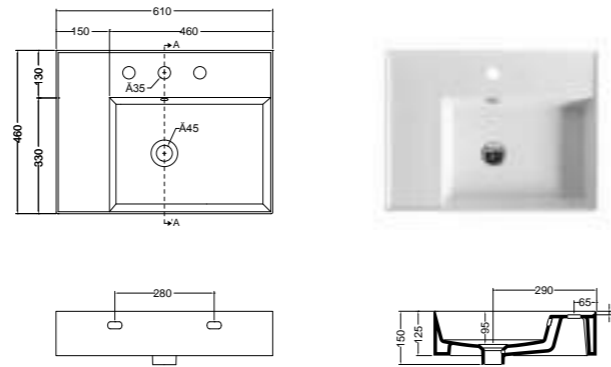

SQUARE 61x46 SX