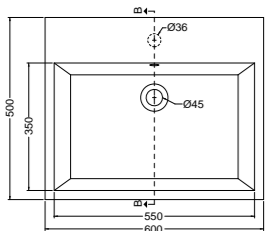

VOLANT 60x50