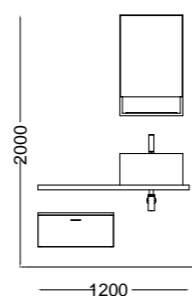

COMPOSIZIONE QUATTRO.

1. Lavabo in ceramica Wynn 50x40x h25 cm - Lucca Matt. Wynn ceramic wash basin 50x40x h 25 cm - Matt Lucca.
2. Top in legno - finitura Bianco Matt 120x40xh 4 cm. Wooden top - Matt white finish 120x40xh 4 cm.
3. Mobile sospeso con cassetto - finitura Bianco Matt 60x40xh 27 cm. Wall-hung cabinet with drawers - Matt White finish 60x40xh 27 cm.
4. Specchio retroilluminato 50xh 80 cm. Backlit mirror 50xh 80 cm.
5. Portasciugamani in acciaio inox 63,5xh 8,5 cm. Metal towel holder 63,5xh 8,5 cm.
6. Piletta e sifone. Drain and siphon.