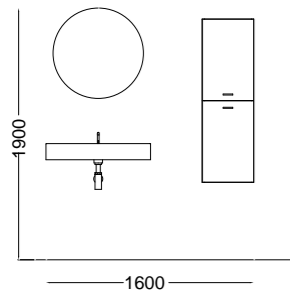

QUALITÀ, DESIGN E TANTE IDEE PER LE STANZE DI SERVIZIO: L'ARREDO METTE IN MOSTRA IL SUO LATO PIÙ FUNZIONALE E AFFIDABILE.

QUALITY, DESIGN AND MANY IDEAS FOR BEST PRACTICALITY AND RELIABILITY IN BATHROOMS AND LAUNDRY ROOMS.

#3