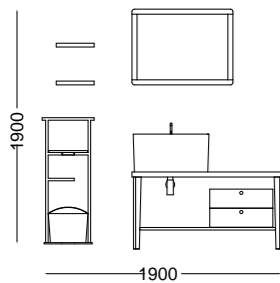

### COMPOSIZIONE DUE.

**1. Lavabo in ceramica Tina 60x50x h30 cm - Bianco Matt.** Tina ceramic wash basin 60x50x h 30 cm - Matt White. **2. Top in legno - finitura Lava 120x50xh 4 cm.** Wooden Top - Lava finish 120x50x h 4 cm. **3. Cassetto sospeso sotto top finitura Lava con frontale Bianco Matt 60x50xh 25 cm.** Wall-hung cabinet whit drawer for countertop wash basin- Lava finish, frontal Matt White 60x50xh 25 cm. **4. Specchio ovale con fascia in metallo - finitura Cor-Ten 40x2xh 60 cm.** Oval Mirror with band metal - Cor-Ten finish 40x2xh 60 cm. **5. Piletta e sifone.** Drain and siphon. **6. Servetto in legno massello frassino secchiello e portaoggetti in metallo - finitura Cor-Ten 41x33x h 100 cm.** Natural ash wood Servetto Bucket and storage metal - Cor-Ten finish 41x33x h 100 cm.