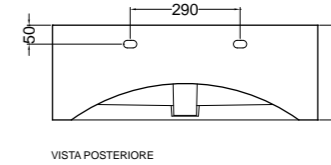

AREA TECNICA

Technical Area

COLLEZIONE
WYNN
/ ALESSANDRO PAOLELLI DESIGNER

WYNN 50x40

WYNN 70x40

COLORI DISPONIBILI

Available colors

Lavabo Wynn

» **Lavabo in ceramica, interno ed esterno colorato.**
Ceramic washbasin, white interior, colored exterior.