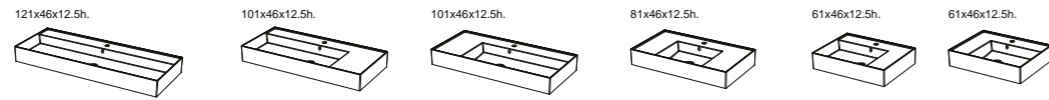

LAVABO
Wash Basin