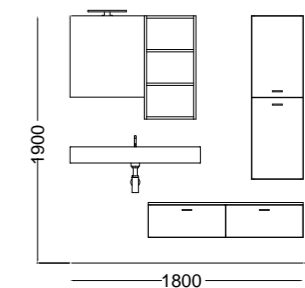

IL BAGNO: LO SPAZIO PIÙ PRIVATO DELLA TUA CASA...

COMPOSIZIONE DUE.

1. Lavabo in ceramica Square 101x46x h12,5 cm DX - Bianco Lucido. Square ceramic wash basin 101x46x h 12,5 cm Right side - Glossy white.
2. Mobile sospeso con 2 cassetti - finitura Lava 120x40xh 27 cm. Wall-hung cabinet with drawers - Lava finish 120x40xh 27 cm
3. Specchio contenitore 57,9x15x h 63 cm. Mirror cabinet 57,9x15xh 63 cm
4. Faretto led. Sportlight led.
5. Pensile a giorno - finitura Lava 40x22xh 80 cm. Wall cabinet - Lava finish 40x22xh 80 cm
6. Colonna sospesa 40x38h 127 cm. Wall-hung cupboard 40x38xh 127 cm.
7. Piletta e sifone. Drain and siphon.