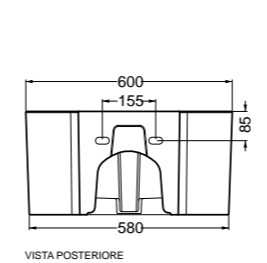

AREA TECNICA

Technical Area

COLLEZIONE
**TINO
& TINA**
/ ALESSANDRO PAOLELLI DESIGNER

TINO 60x50

TINA 60x50

COLORI DISPONIBILI

Available colors

Lavabo Tino & Tina

» Lavabo in ceramica,
interno ed esterno
colorato.
Ceramic washbasin,
interior exterior colored.