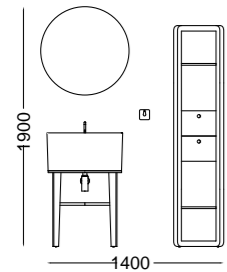

COMPOSIZIONE CINQUE.

1. Lavabo in ceramica Tina 60x50x h30 cm - Lucca Matt. Tina ceramic washbasin 60x50x h 30 cm - Matt Lucca. **2. Piedi in legno massello naturale 60x50xh 60 cm.** Natural ash wood structure 60x50x h 60 cm. **3. Appendiabiti in legno massello frassino.** Solid ash wooden coat rack. **4. Colonna in legno massello frassino 40x38xh 177 cm.** Solid ash wooden tall cabinet 40x38xh 177 cm. **5. Piletta e sifone.** Drain and siphon.

FINITURA LEGNO MASSELLO FRASSINO

Il lavabo Tina nella finitura Lucca Matt si abbina perfettamente alla naturalezza della struttura in frassino.

Tina basin in its finish Matt Lucca has a great personality nicely suitable with the naturalness of the ash wood structure.