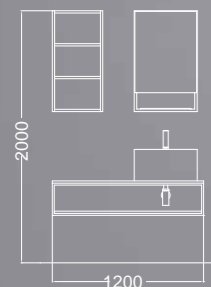

COLLEZIONE WYNN

/ ALESSANDRO PAOLELLI DESIGNER