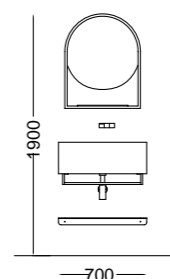

COLLEZIONE
WYNN
/ ALESSANDRO PAOLELLI DESIGNER