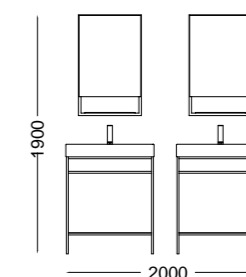

#5

COLLEZIONE
CENTO

TI PIACE CONDIVIDERE TUTTO,
MA NON PROPRIO TUTTO?
Gli spazi sono sobri ma accoglienti, in
un'alternanza di tinte cromatiche dove
spicca la linearità della struttura Quadrello
che ben si abbina con lo specchio
retroilluminato con accensione touch.

DO YOU LIKE SHARING EVERYTHING,
BUT NOT EXACTLY EVERYTHING?
Simple and yet welcoming spaces, with
alternating shades of colour where a
spacious unit with Quadrello frame that
well it is combined with the mirror backlit
with lighting touch.

AD OGNUNO IL PROPRIO LAVABO...

COMPOSIZIONE CINQUE.

1. Lavabo in ceramica Cento 70x45x h10 cm - Bianco Lucido. Cento ceramic wash basin 70x45x h 10 cm - Glossy white. **2. Struttura Quadrello con ripiano in metallo 69x50xh 78 cm.** Quadrello frame with metal shelf 69x50xh 78 cm. **3. Specchio retroilluminato 50xh 80 cm.** Backlit mirror 50xh 80 cm. **4. Portasciugamani in acciaio inox 63,5xh 8,5 cm.** Metal towel holder 63,5xh 8,5 cm **5. Piletta e sifone.** Drain and siphon.