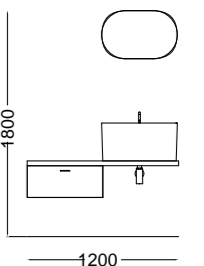

### COMPOSIZIONE DUE.

**1. Lavabo in ceramica Tina 60x50x h30 cm - Bianco Matt.** Tina ceramic wash basin 60x50x h 30 cm - Matt White. **2. Top in legno - finitura Lava 120x50xh 4 cm.** Wooden Top - Lava finish 120x50x h 4 cm. **3. Cassetto sospeso sotto top finitura Lava con frontale Bianco Matt 60x50xh 25 cm.** Wall-hung cabinet whit drawer for countertop wash basin- Lava finish, frontal Matt White 60x50xh 25 cm. **4. Specchio ovale con fascia in metallo - finitura Cor-Ten 40x2xh 60 cm.** Oval Mirror with band metal - Cor-Ten finish 40x2xh 60 cm. **5. Piletta e sifone.** Drain and siphon. **6. Servetto in legno massello frassino secchiello e portaoggetti in metallo - finitura Cor-Ten 41x33x h 100 cm.** Natural ash wood Servetto Bucket and storage metal - Cor-Ten finish 41x33x h 100 cm.