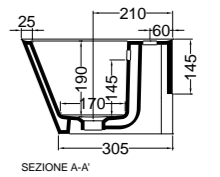

AREA TECNICA

Technical Area

COLLEZIONE
WYNN
/ ALESSANDRO PAOLELLI DESIGNER

WYNN 50x40

WYNN 70x40

COLORI DISPONIBILI

Available colors

Lavabo Wynn

» **Lavabo in ceramica, interno ed esterno colorato.**
Ceramic washbasin, white interior, colored exterior.