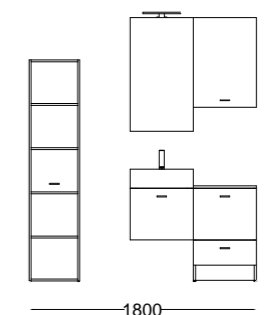

COMPOSIZIONE TRE.

1. Lavabo in ceramica Volant 50x50x h26 cm - Bianco Lucido. Volant ceramic wash basin 50x50x h 26 cm - Glossy white. **2. Mobile sospeso con cassetto per lavabo - finitura Rovere Primitivo 50x50xh 41 cm.** Wall-hung cabinet with drawer for countertop wash basin - Primitive Oak finish 50x50xh 41 cm. **3. Mobile con 2 cassetti - finitura Rovere Primitivo 50x50xh 76 cm.** Free standing cabinet with 2 drawers - Primitive Oak finish 50x50xh 76 cm **4. Specchio a giorno 50xh 90 cm.** Mirror 50xh 90 cm **5. Faretto led.** Led light. **6. Pensile 50x24xh 70 cm.** Wall cabinet skip 50x24xh 70 cm. **7. e 8. Colonna Move in acciaio inox e legno 40x35xh 177 cm e cubo.** Move column in stainless steel and wood 40x35xh 177 cm and cube. **9. Piletta e sifone.** Drain and siphon.