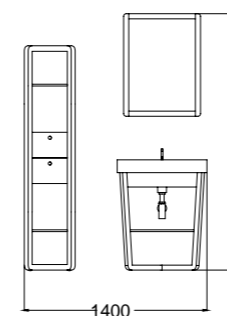

#3

ALAQUA CERAMICA, LEGNO,
+ LA TUA PERSONALITÀ.
ALAQUA CERAMIC, WOOD
+ YOUR PERSONALITY.

COMPOSIZIONE TRE.

1. Lavabo in ceramica Alaqua 60x50x h26 cm - Bicolor Rosa Matt. Alaqua ceramic wash basin 60x50x h 26 cm - Bicolor Rosa Matt. **2.** Struttura ad incrocio in legno massello frassino 60x50xh 76 cm. Cross-frame in solid ash wood 60x50xh 76 cm. **3.** Specchio in legno massello frassino 60x80 cm. Solid ash wooden mirror 60x80 cm. **4.** Colonna in legno massello frassino 40x38xh 179 cm. Solid ash wooden tall cabinet 40x38xh 179 cm.

#4

COMPOSIZIONE QUATTRO.

1. Lavabo in ceramica Alaqua 70x50x h26 cm - Bianco Lucido. Alaqua ceramic wash basin 70x50x h 26 cm - Glossy White. **2.** Piedi in legno massello naturale frassino 70x50xh 76 cm. Natural ash wood structure 70x50x h 76 cm. **3.** Specchio in legno massello frassino 60x80 cm. Solid ash wooden mirror 60x80 cm. **4.** Panca in legno massello naturale 78x44xh 30 cm. Natural ash wood bench 78x44xh 30 cm.