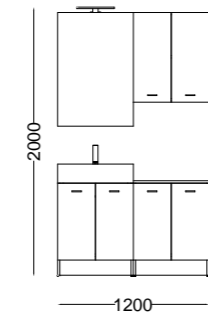

COMPOSIZIONE OTTO.

1. Lavabo in ceramica Volant 60x50x h26 cm - Bianco Lucido. Volant ceramic wash basin 60x50x h 26 cm - Glossy white. **2. Mobile 2 ante - finitura Lava 60x50xh 73 cm.** Free standing cabinet with 2 doors - Lava finish 60x50xh 73 cm. **3. Mobile 2 ante - finitura Lava 60x50xh 75 cm.** Free standing cabinet with 2 doors - Lava finish 60x50xh 75 cm. **4. Specchio a giorno 60x90 cm.** Mirror 60x90 cm **5. Faretto led.** Spotlight led. **6. Pensile 60x24h 70 cm.** Wall cabinet 60x24xh 70 cm. **7. Piletta e sifone.** Drain and siphon.