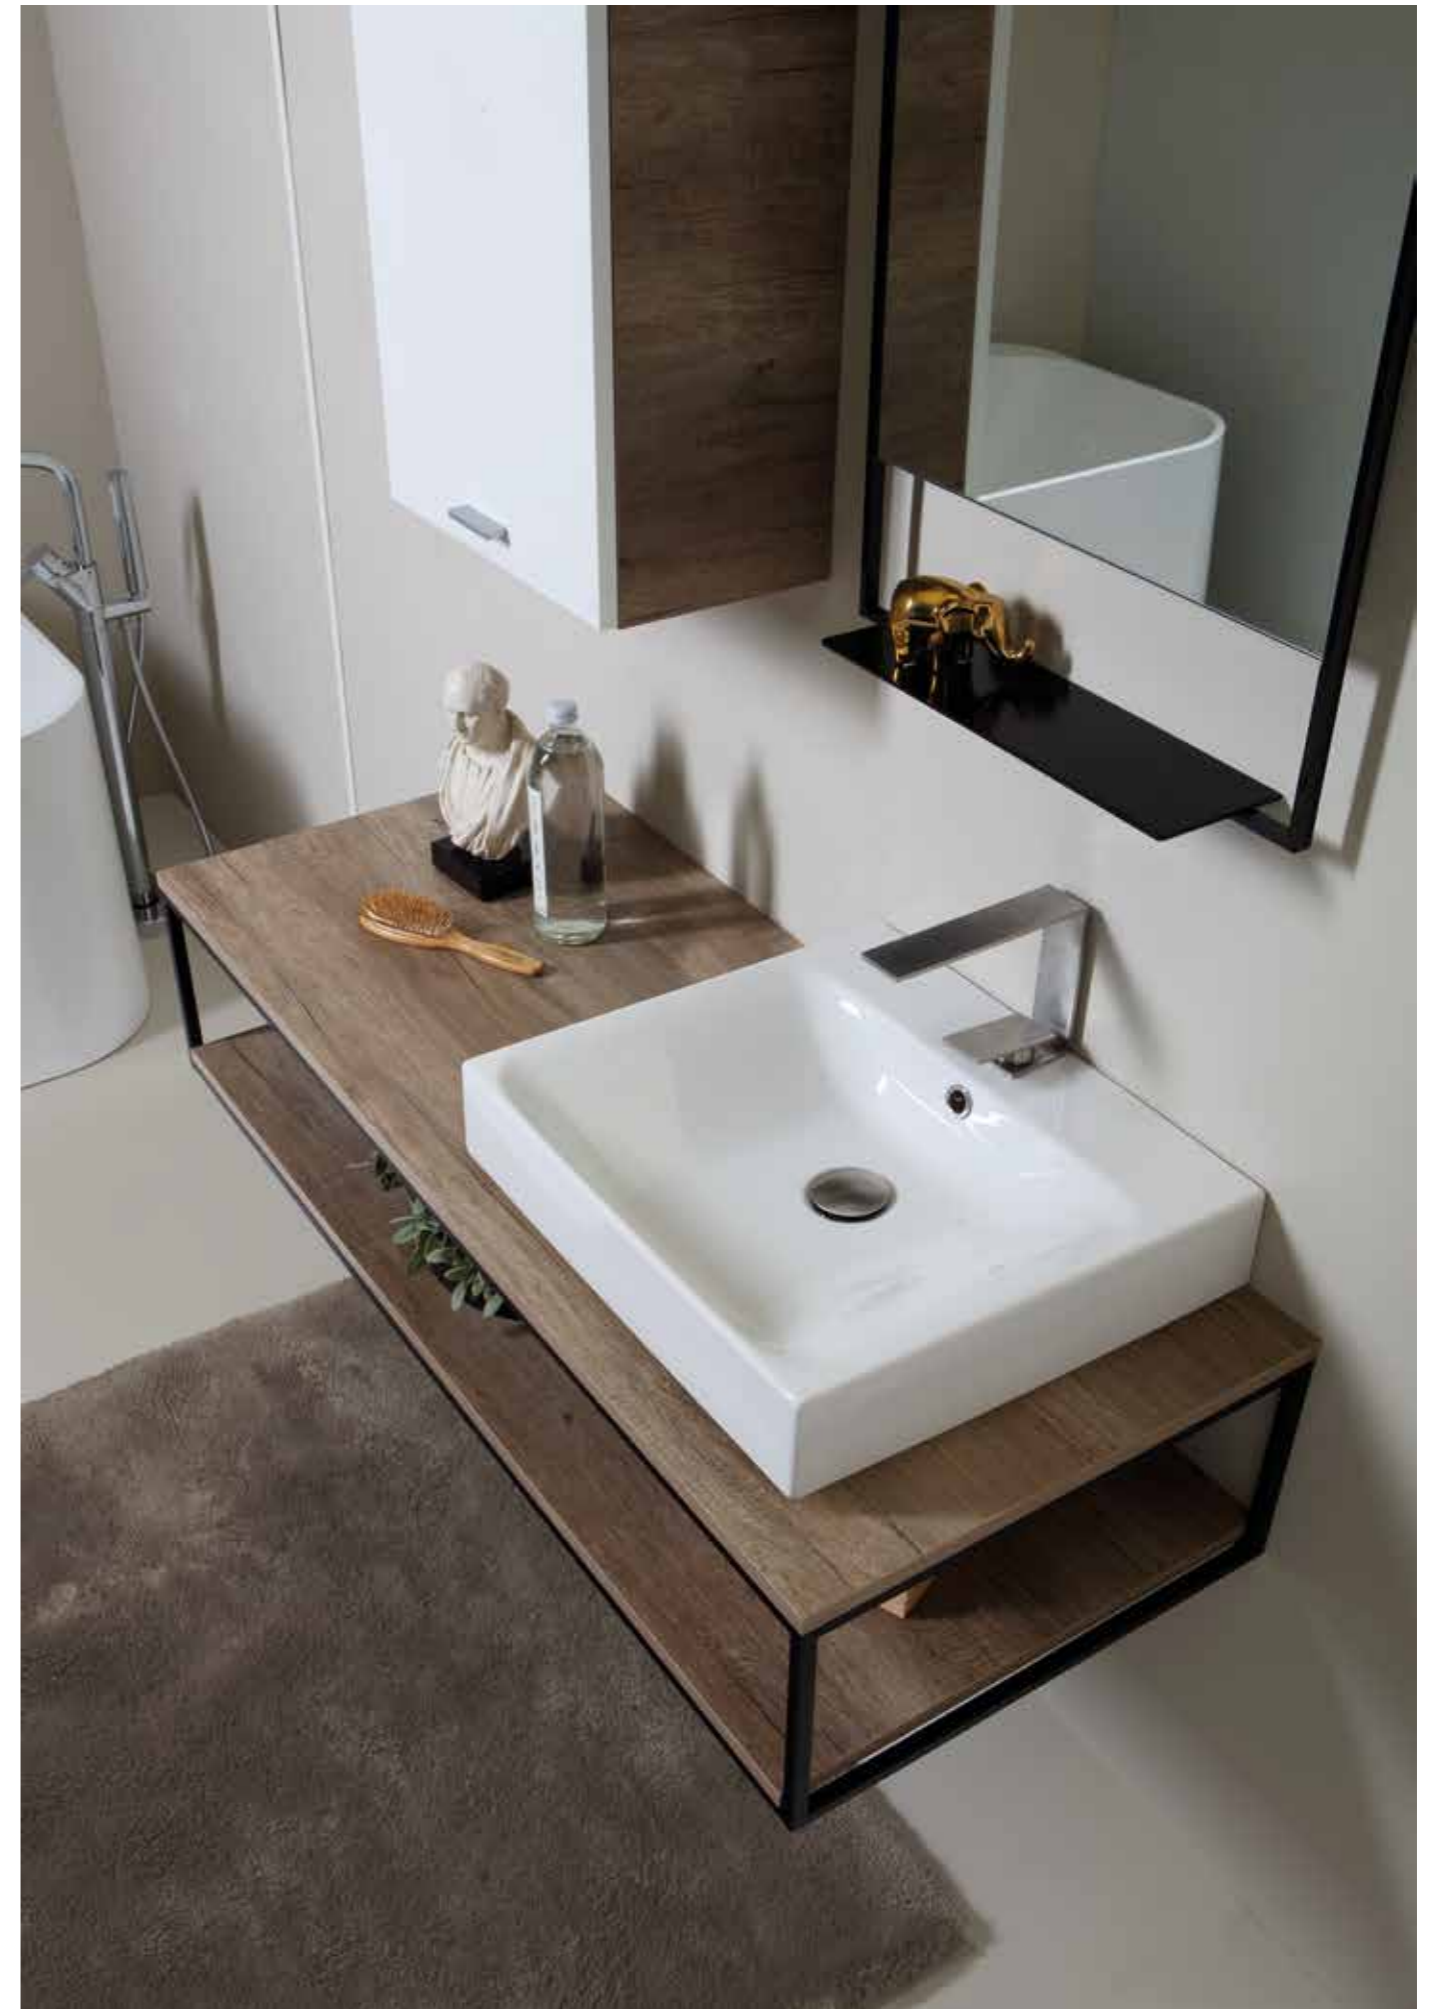

**STRUTTURA A TERRA IN ACCIAIO INOX**  
Stainless steel structure

**STRUTTURA QUADRELLA CON CASSETTO**  
(Solo per lavabo da cm 50/60/70)  
Quadrello structure with drawer (only wash basin 50/60/70)

**STRUTTURA QUADRELLA CON RIPIANO IN METALLO**  
(Solo per lavabo da cm 50/60/70)  
Quadrello structure with metal shelf (only wash basin 50/60/70)

**STRUTTURA QUADRELLA CON RIPIANO IN LEGNO**  
(Solo per lavabo da cm 50/60/70)  
Quadrello structure with wood shelf (only wash basin 50/60/70)

**COLLEZIONE**  
**CENTO**