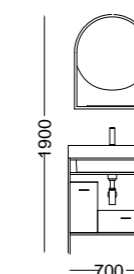

Creare tanti angoli pratici, sfruttando al meglio lo spazio con contenitori dalle molteplici misure. La ceramica bianca del lavabo **Alaqua** lascia spazio ad una moderna interpretazione in abbinamento alla struttura Quadrello con cassetto e anta nella versione sinistra in finitura Lava.

Create many practical corners, making the most of the space with containers of multiple sizes. The white ceramic of the **Alaqua** wash basin leaves room for a modern interpretation in combination with Quadrello structure with drawer and left door version, Lava finish.