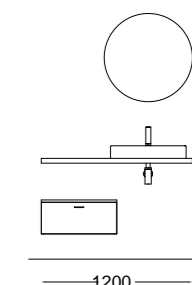

COLLEZIONE  
**CENTO**

**COMPOSIZIONE QUATTRO.**

**1. Lavabo in ceramica Cento 60x45x h10 cm - Bianco Lucido.** Cento ceramic wash basin 60x45x h 15 cm - Glossy white. **2. Top in legno - finitura Bianco Matt 120x50xh 4 cm.** Wooden top - Matt white finish 120x50xh 4 cm. **3. Mobile sospeso con cassetto - finitura Bianco Matt 60x50xh 27 cm.** Wall-hung cabinet with drawers - Matt White finish 60x50xh 27 cm **4. Portasciugamani in acciaio inox 41xh 8,5 cm.** Metal towel holder 41xh 8,5 cm **5. Cubo - finitura Bianco Matt laccato 30x16xh 90 cm.** Wall cabinet - Laquered Matt white finish 30x16xh 90 cm **6. Piletta e sifone.** Drain and siphon.