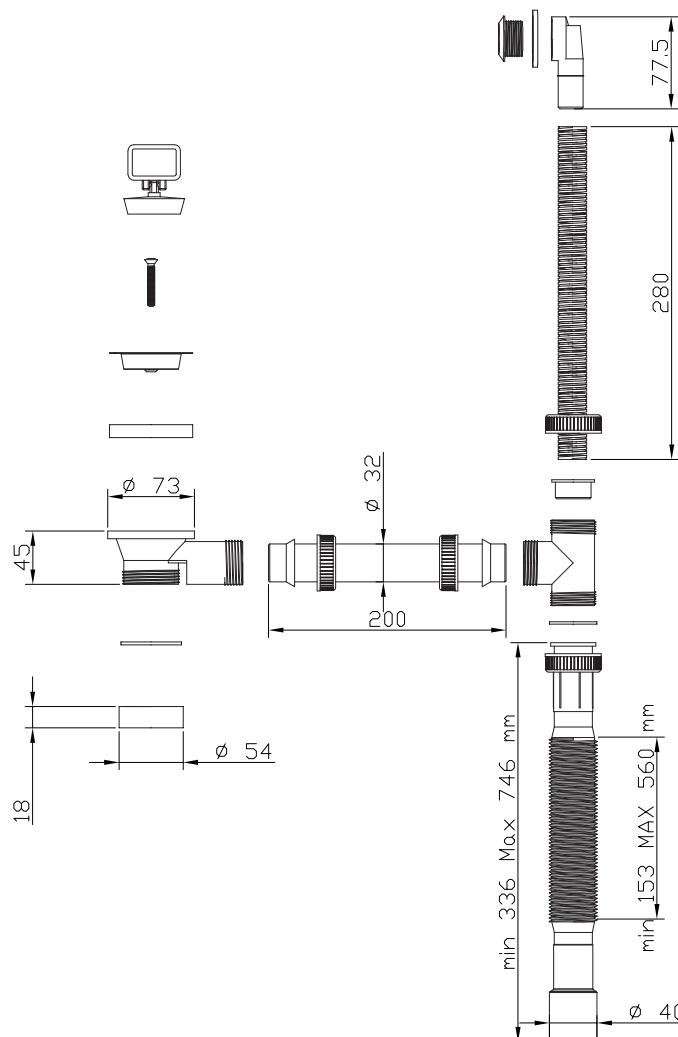

LAVACRIL ON

Con struttura componibile in alluminio

PIANTA

SEZIONE B-B

VISTA FRONTALE

SEZIONE A-A

LAVACRIL ON

Sifone

PREINSTALLAZIONE

5

LAVACRIL ON

Con vasca su box lavatrice

**PREINSTALLAZIONE**

**3**