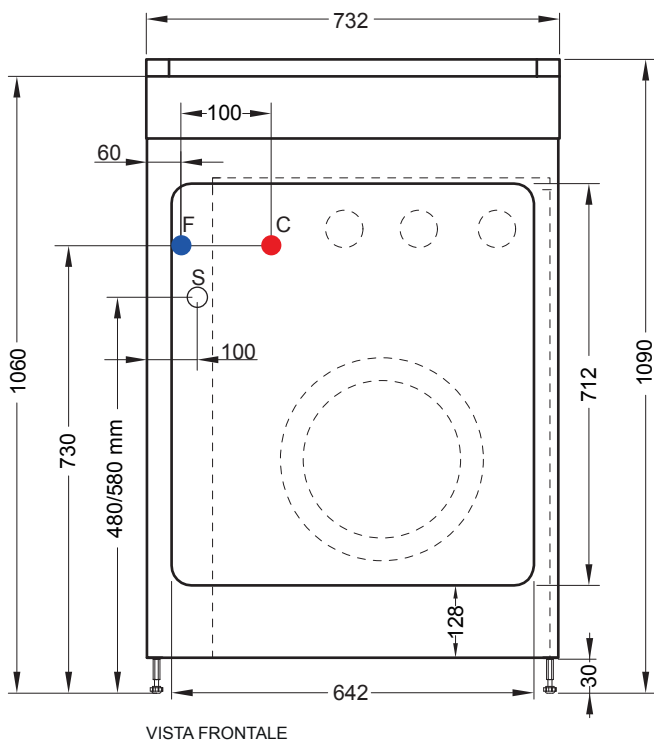

LAVACRIL ON

Con vasca su box lavatrice