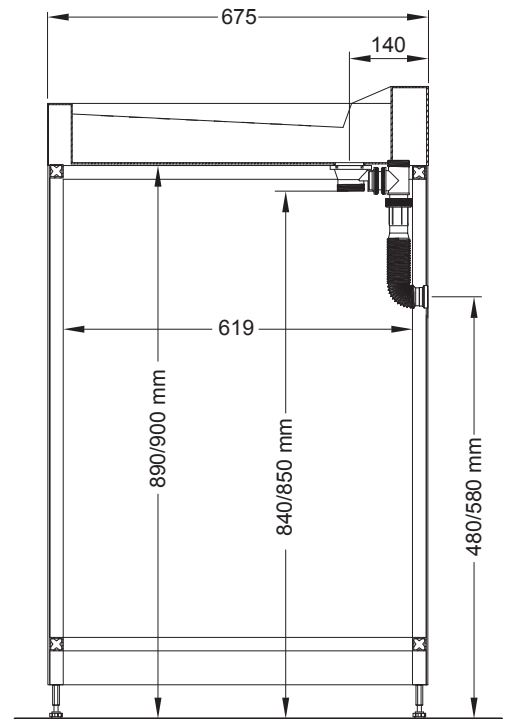

LAVACRIL ON

Con struttura componibile in alluminio

PIANTA

SEZIONE B-B

VISTA FRONTALE

SEZIONE A-A

LAVACRIL ON

Sifone

PREINSTALLAZIONE

5

LAVACRIL ON

Con vasca su box lavatrice

**PREINSTALLAZIONE**

**3**