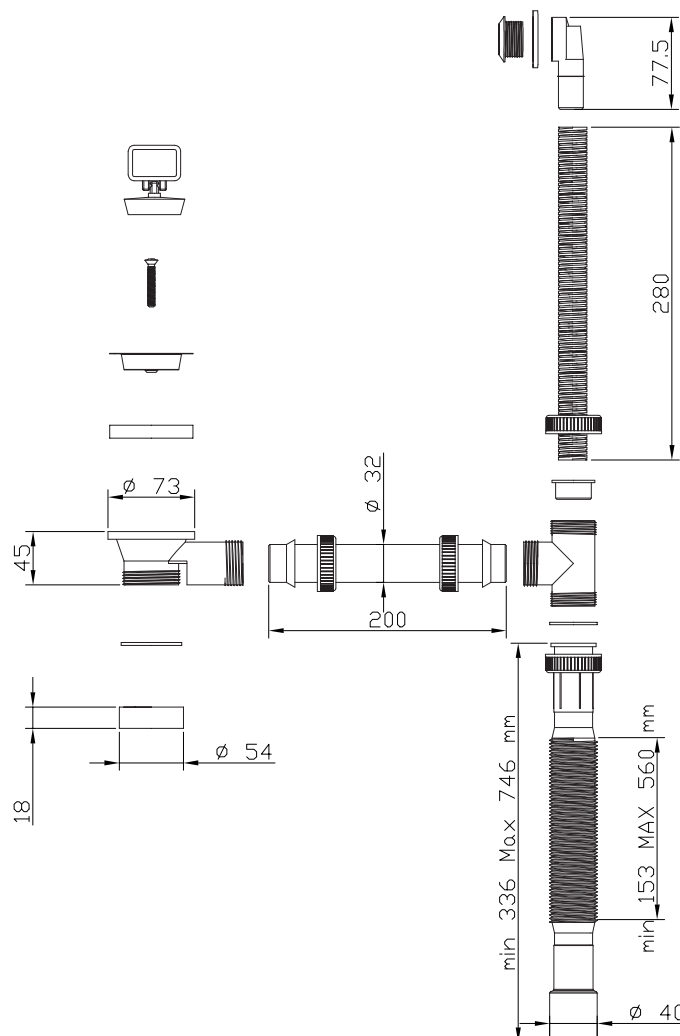

LAVACRIL ON

Con struttura componibile in alluminio

PIANTA

SEZIONE B-B

VISTA FRONTALE

SEZIONE A-A

LAVACRIL ON

Sifone

PREINSTALLAZIONE

5

LAVACRIL ON

Con vasca su box lavatrice

**PREINSTALLAZIONE**

**3**