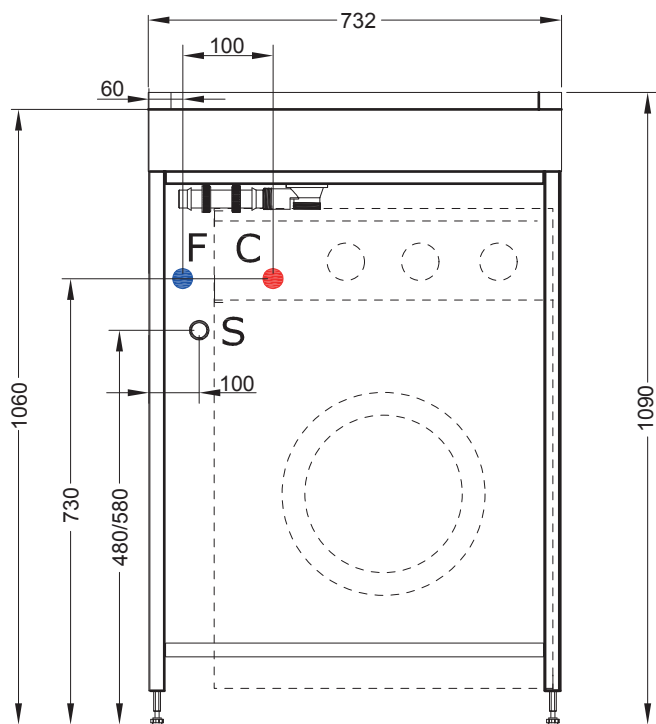

LAVACRIL ON

Con struttura componibile in alluminio

PIANTA

SEZIONE B-B

VISTA FRONTALE

SEZIONE A-A

LAVACRIL ON

Sifone

PREINSTALLAZIONE

5

LAVACRIL ON

Con vasca su box lavatrice

**PREINSTALLAZIONE**

**3**