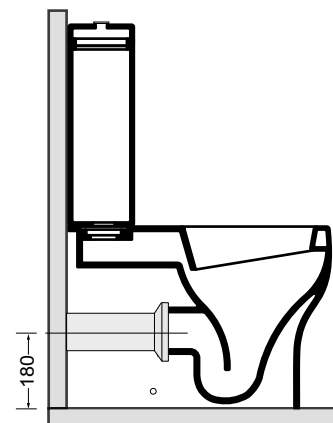

3617
vaso monoblocco
wc monobloc

3681
cassetta monoblocco
cistern monobloc

* entrata acqua
inlet water

N.B.: Le misure indicate possono subire una variazione dello 0.8 % circa, dovuta ad usura stampi o a piccole variazioni delle caratteristiche tecniche relative alle materie prime che compongono l' impasto.

N.B.: Indicated size could have a variation of about 0,8 % due to the usure of the moulds or the small variations of the raw materials' technical characteristics used in the mixture.