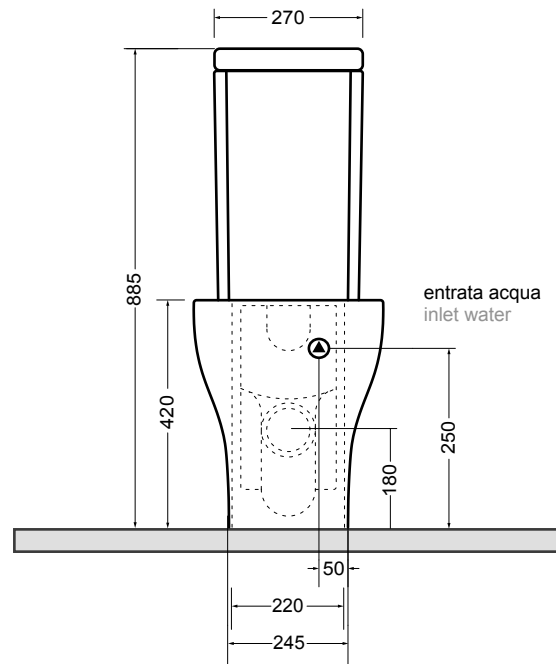

3617
vaso monoblocco
wc monobloc

3681
cassetta monoblocco
cistern monobloc

* entrata acqua
inlet water

N.B.: Le misure indicate possono subire una variazione dello 0.8 % circa, dovuta ad usura stampi o a piccole variazioni delle caratteristiche tecniche relative alle materie prime che compongono l' impasto.

N.B.: Indicated size could have a variation of about 0,8 % due to the usure of the moulds or the small variations of the raw materials' technical characteristics used in the mixture.