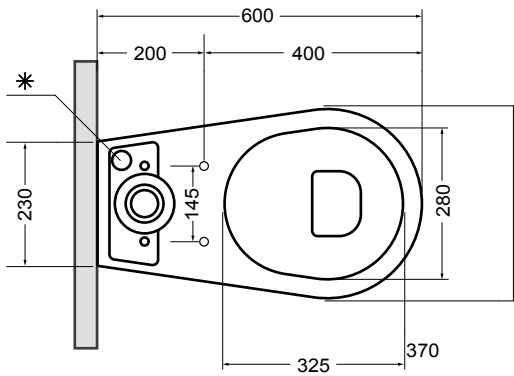

3617
vaso monoblocco
wc monobloc

3681
cassetta monoblocco
cistern monobloc

* entrata acqua
inlet water

N.B.: Le misure indicate possono subire una variazione dello 0.8 % circa, dovuta ad usura stampi o a piccole variazioni delle caratteristiche tecniche relative alle materie prime che compongono l' impasto.

N.B.: Indicated size could have a variation of about 0,8 % due to the usure of the moulds or the small variations of the raw materials' technical characteristics used in the mixture.