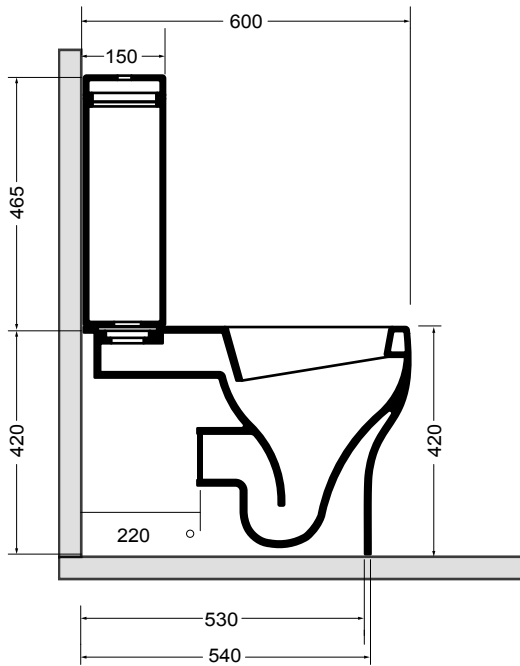

3617
vaso monoblocco
wc monobloc

3681
cassetta monoblocco
cistern monobloc

* entrata acqua
inlet water

N.B.: Le misure indicate possono subire una variazione dello 0.8 % circa, dovuta ad usura stampi o a piccole variazioni delle caratteristiche tecniche relative alle materie prime che compongono l' impasto.

N.B.: Indicated size could have a variation of about 0,8 % due to the usure of the moulds or the small variations of the raw materials' technical characteristics used in the mixture.