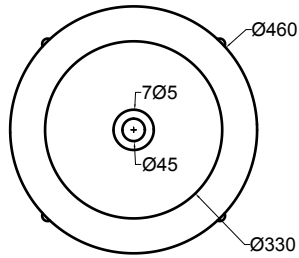

S8050007
struttura in acciaio inox
inox stainless steel frame

R80500
ripiano in metallo/legno
metal/wood shelf

SEZIONE LONGITUDINALE
LONGITUDINAL VIEW

VISTA FRONTALE
FRONT VIEW

VISTA LATERALE
SIDE VIEW

N.B.: Le misure indicate possono subire una variazione dello 0.8 % circa, dovuta ad usura stampi o a piccole variazioni delle caratteristiche tecniche relative alle materie prime che compongono l' impasto.

N.B.: Indicated size could have a variation of about 0,8 % due to the usure of the moulds or the small variations of the raw materials' technical characteristics used in the mixture.