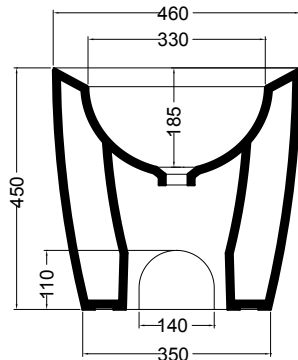

S8050007
struttura in acciaio inox
inox stainless steel frame

R80500
ripiano in metallo/legno
metal/wood shelf

SEZIONE LONGITUDINALE
LONGITUDINAL VIEW

VISTA FRONTALE
FRONT VIEW

VISTA LATERALE
SIDE VIEW

N.B.: Le misure indicate possono subire una variazione dello 0.8 % circa, dovuta ad usura stampi o a piccole variazioni delle caratteristiche tecniche relative alle materie prime che compongono l' impasto.

N.B.: Indicated size could have a variation of about 0,8 % due to the usure of the moulds or the small variations of the raw materials' technical characteristics used in the mixture.