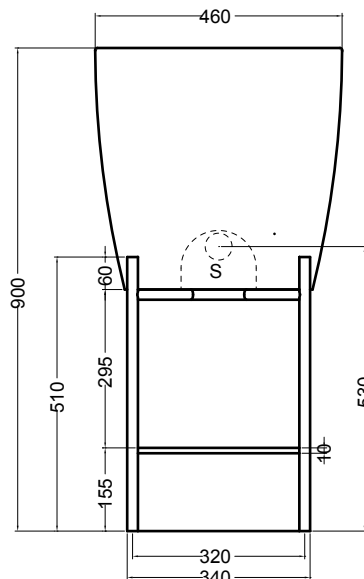

S8050007
struttura in acciaio inox
inox stainless steel frame

R80500
ripiano in metallo/legno
metal/wood shelf

SEZIONE LONGITUDINALE
LONGITUDINAL VIEW

VISTA FRONTALE
FRONT VIEW

VISTA LATERALE
SIDE VIEW

N.B.: Le misure indicate possono subire una variazione dello 0.8 % circa, dovuta ad usura stampi o a piccole variazioni delle caratteristiche tecniche relative alle materie prime che compongono l' impasto.

N.B.: Indicated size could have a variation of about 0,8 % due to the usure of the moulds or the small variations of the raw materials' technical characteristics used in the mixture.