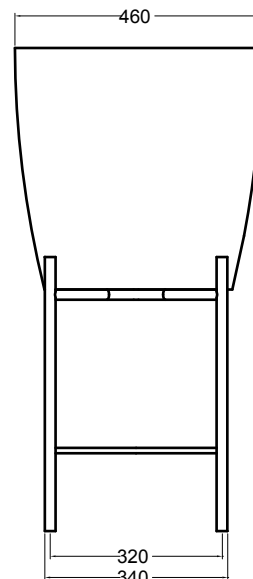

S8050007
struttura in acciaio inox
inox stainless steel frame

R80500
ripiano in metallo/legno
metal/wood shelf

SEZIONE LONGITUDINALE
LONGITUDINAL VIEW

VISTA FRONTALE
FRONT VIEW

VISTA LATERALE
SIDE VIEW

N.B.: Le misure indicate possono subire una variazione dello 0.8 % circa, dovuta ad usura stampi o a piccole variazioni delle caratteristiche tecniche relative alle materie prime che compongono l' impasto.

N.B.: Indicated size could have a variation of about 0,8 % due to the usure of the moulds or the small variations of the raw materials' technical characteristics used in the mixture.