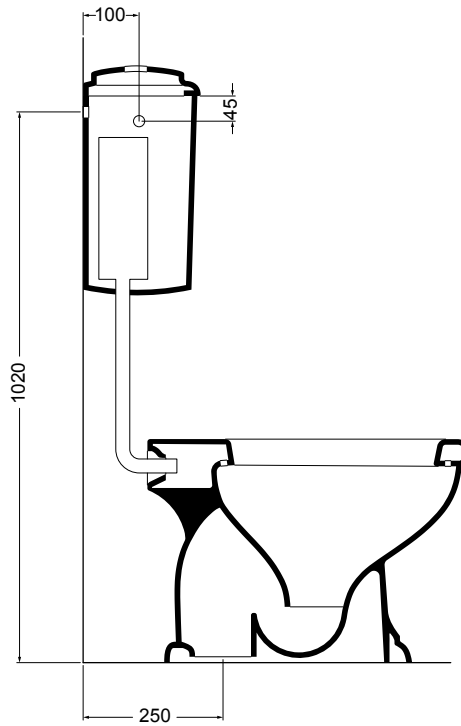

06010
vaso scarico suolo
wc floor trap

06011
vaso scarico parete
wc wall trap

06052
cassetta zaino
low level cistern

N.B.: Le misure indicate possono subire una variazione dello 0,8 % circa, dovuta ad usura stampi o a piccole variazioni delle caratteristiche tecniche relative alle materie prime che compongono l' impasto.

N.B.: Indicated size could have a variation of about 0,8 % due to the usure of the moulds or the small variations of the raw materials' technical characteristics used in the mixture.