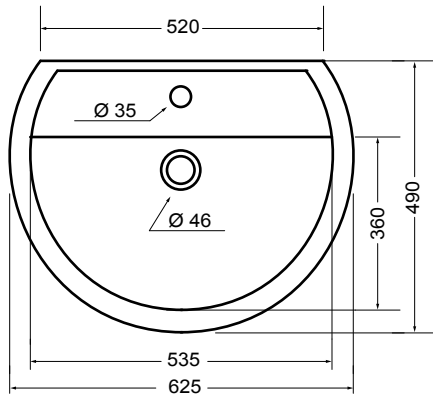

4440
lavabo sospeso e su colonna 63 cm
wall hung and on pedestal basin 63 cm

4470
colonna
pedestal

N.B.: Le misure indicate possono subire una variazione dello 0,8 % circa, dovuta ad usura stampi o a piccole variazioni delle caratteristiche tecniche relative alle materie prime che compongono l' impasto.

N.B.: Indicated size could have a variation of about 0,8 % due to the usure of the moulds or the small variations of the raw materials' technical characteristics used in the mixture.