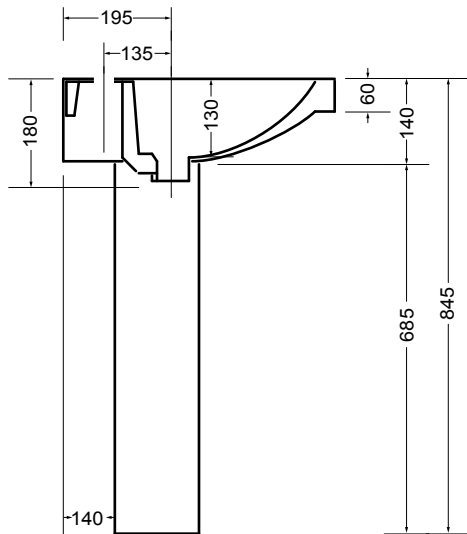

4440
lavabo sospeso e su colonna 63 cm
wall hung and on pedestal basin 63 cm

4470
colonna
pedestal

N.B.: Le misure indicate possono subire una variazione dello 0,8 % circa, dovuta ad usura stampi o a piccole variazioni delle caratteristiche tecniche relative alle materie prime che compongono l' impasto.

N.B.: Indicated size could have a variation of about 0,8 % due to the usure of the moulds or the small variations of the raw materials' technical characteristics used in the mixture.