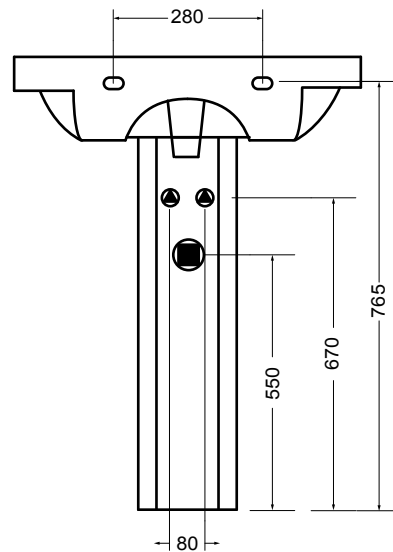

4440
lavabo sospeso e su colonna 63 cm
wall hung and on pedestal basin 63 cm

4470
colonna
pedestal

N.B.: Le misure indicate possono subire una variazione dello 0,8 % circa, dovuta ad usura stampi o a piccole variazioni delle caratteristiche tecniche relative alle materie prime che compongono l' impasto.

N.B.: Indicated size could have a variation of about 0,8 % due to the usure of the moulds or the small variations of the raw materials' technical characteristics used in the mixture.