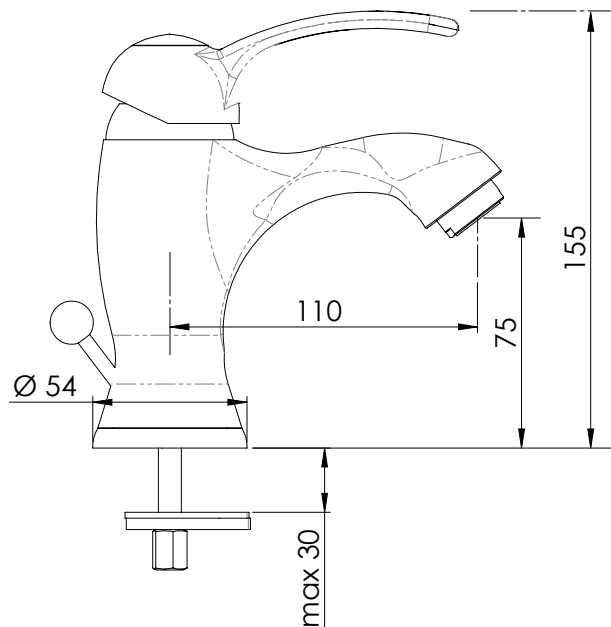

REMER

RUBINETTERIE

SERIE
SERIES

LIBERTY

CODICE
CODE

LA10

IMMAGINE - IMAGE

SCHEMA TECNICA - TECHNICAL FEATURES

DESCRIZIONE - DESCRIPTION

Miscelatore monocomando lavabo con scarico.

Single-lever basin mixer with pop-up waste.

CARATTERISTICHE - FEATURES

Disponibile in Finitura
Available in Finishing

Con scarico
With pop-up waste