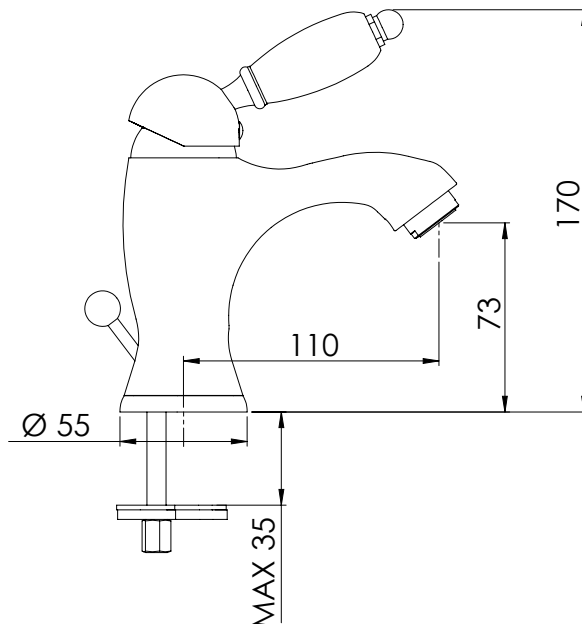

REMER

RUBINETTERIE

SERIE
SERIES

LIBERTY

CODICE
CODE

LV10

IMMAGINE - IMAGE

SCHEMA TECNICA - TECHNICAL FEATURES

DESCRIZIONE - DESCRIPTION

Miscelatore monocomando per lavabo con scarico.

Single-lever basin mixer with pop-up waste.

CARATTERISTICHE - FEATURES

Disponibile in Finitura
Available in Finishing

Con scarico
With pop-up waste