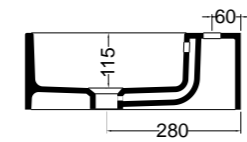

SEZIONE TRASVERSALE  
CROSS VIEW

SEZIONE LONGITUDINALE  
LONGITUDINAL VIEW

VISTA POSTERIORE  
REAR VIEW

VISTA FRONTALE  
FRONT VIEW

VISTA LATERALE  
SIDE VIEW

S8610007 struttura in acciaio inox\_inox stainless steel frame  
MSC945 cassetto\_drawer