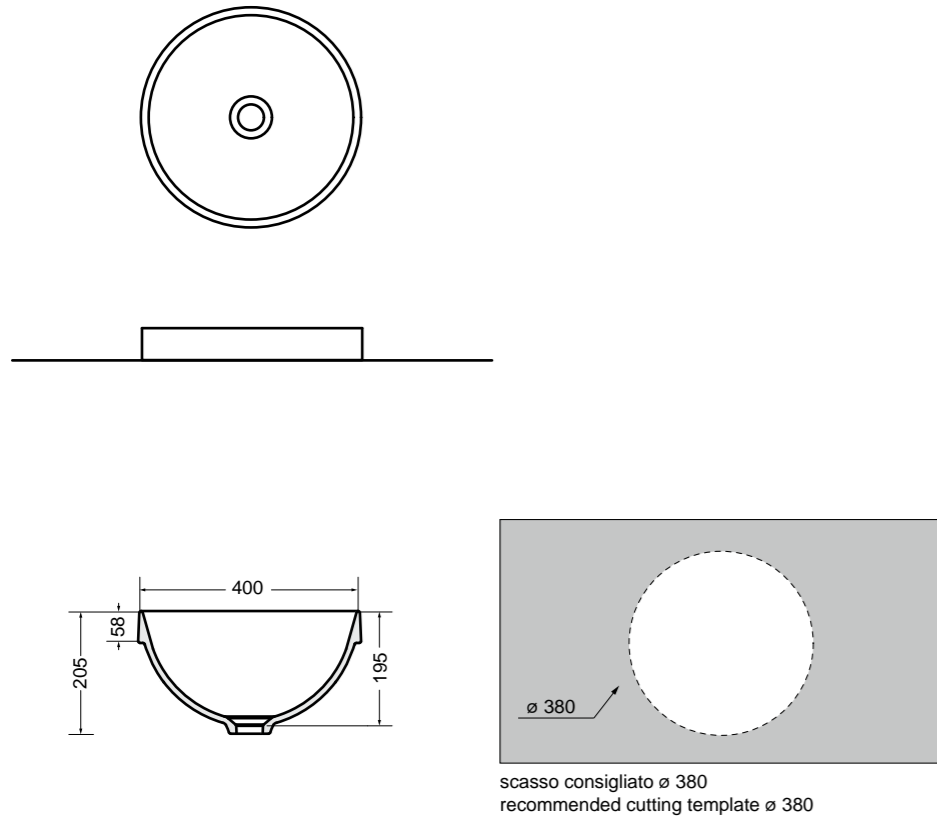

84200 lavabo incasso h 9,4 cm_inset basin h 9,4 cm