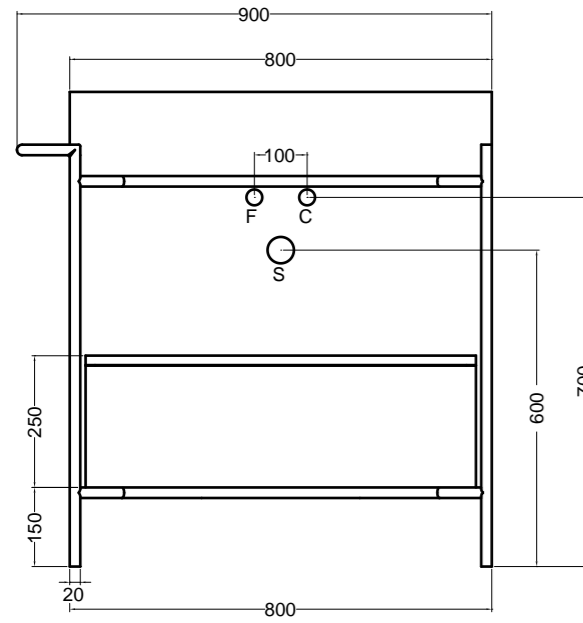

VISTA FRONTALE
FRONT VIEW