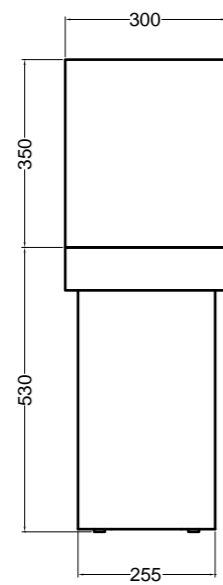

VISTA LATERALE
SIDE VIEW