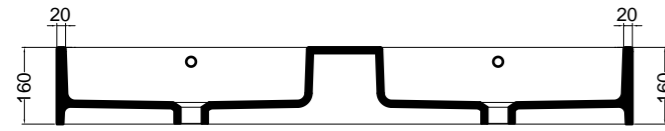

SEZIONE LONGITUDINALE
LONGITUDINAL VIEW