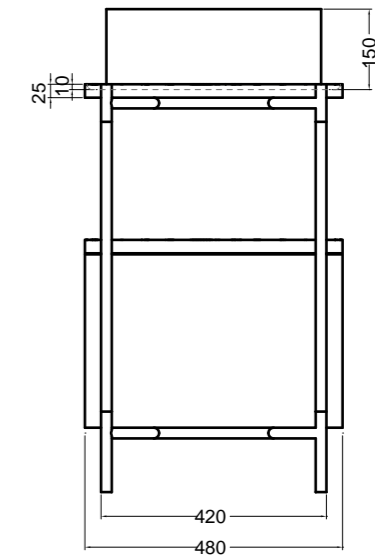

VISTA LATERALE
SIDE VIEW

200R ripiano_shelf
200S7607 struttura per madia ovale h 76 cm_frame for oval sideboard h 76 cm