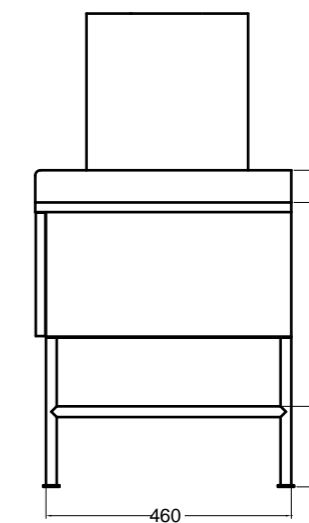

VISTA LATERALE
SIDE VIEW