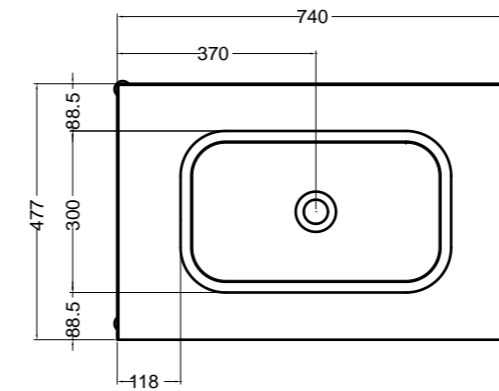

MGC86740 mobile con cassetto e vassoio in metallo_cabinet with drawer and metal tray

VISTA FRONTALE
FRONT VIEW