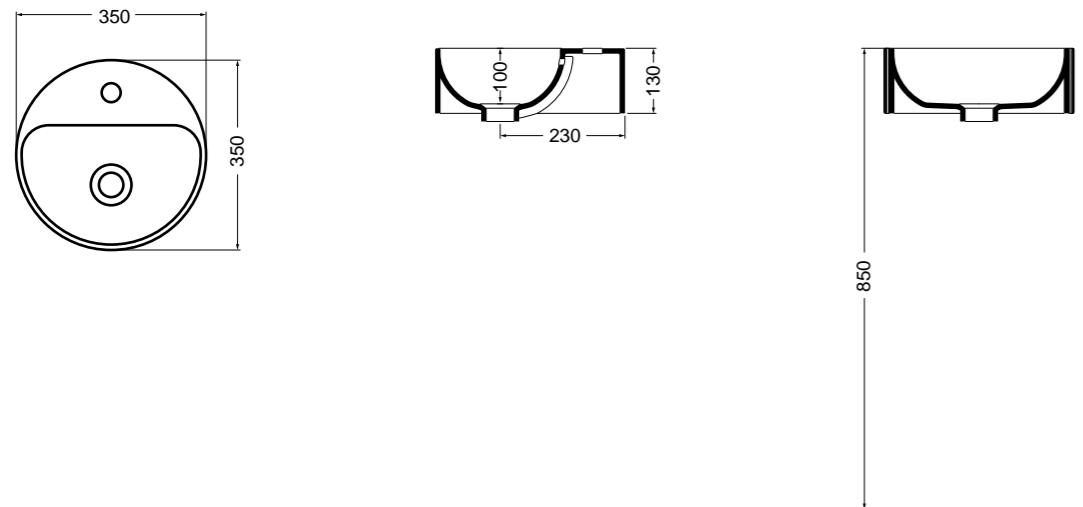

WS109 NORMAL lavabo sospeso, incasso e da appoggio 100 cm_NORMAL wall hung, inset and counter-top basin 100 cm