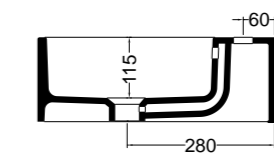

SEZIONE TRASVERSALE  
CROSS VIEW

SEZIONE LONGITUDINALE  
LONGITUDINAL VIEW

VISTA POSTERIORE  
REAR VIEW

VISTA FRONTALE  
FRONT VIEW

VISTA LATERALE  
SIDE VIEW

S868007 struttura in acciaio inox\_inox stainless steel frame  
R868007 ripiano in metallo\_metal shelf