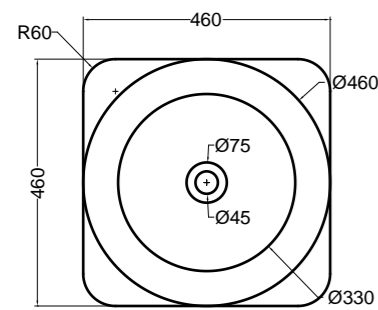

84022 bidet a terra\_BTW bidet

80500 lavabo appoggio Ø 46 cm\_counter-top basin Ø 46 cm

SEZIONE LONGITUDINALE  
LONGITUDINAL VIEW

VISTA LATERALE  
SIDE VIEW

SG80500 PANKA panca 4 gambe\_PANKA stool 4 legs