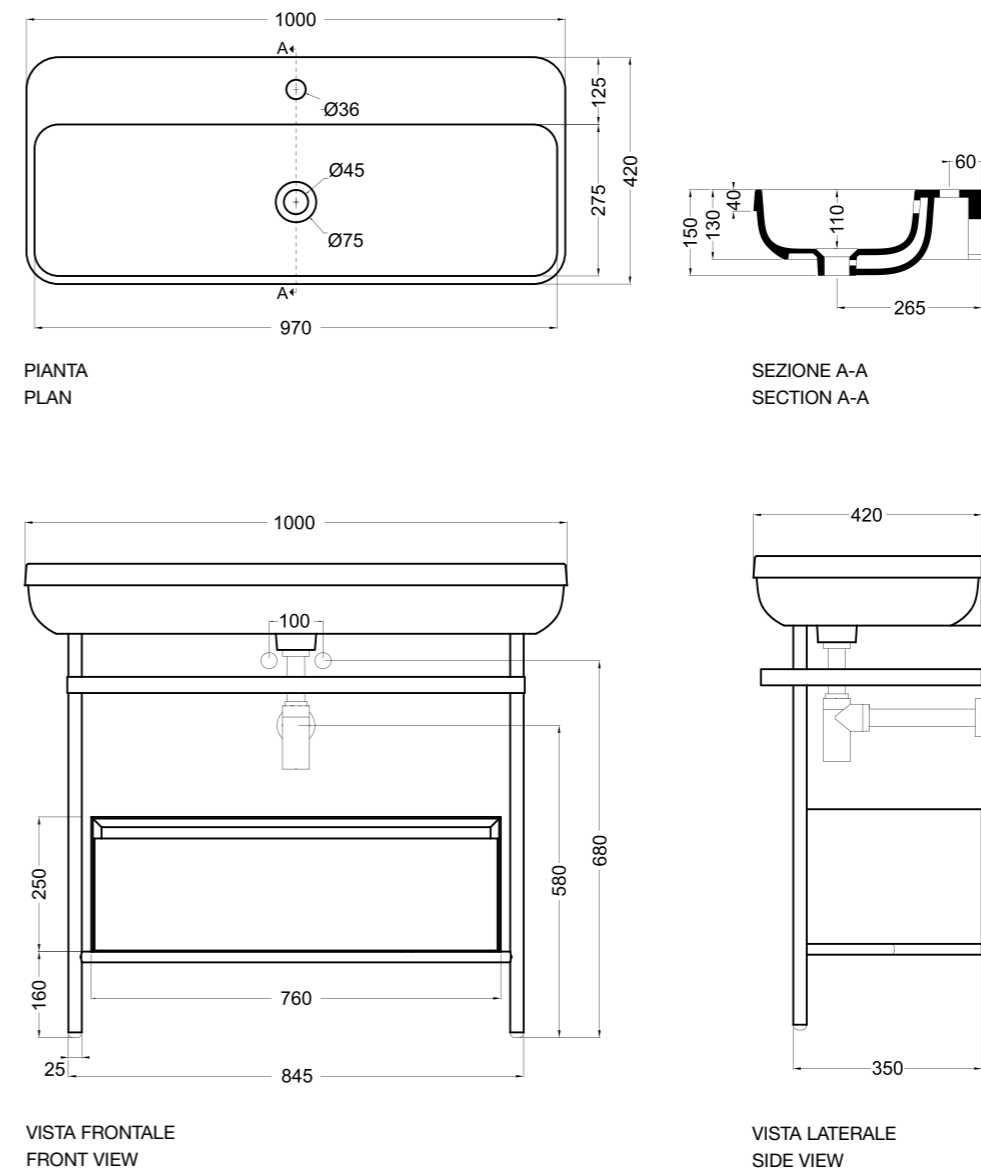

91400-10 lavabo da appoggio 100 cm Sahara matt\_counter-top basin 100 cm Sahara matt  
 S91100-07 struttura 100 cm Nero matt con MSC91100-23 cassetto Moka matt\_frame 100 cm Black matt with MSC91100-23 Moka matt drawer  
 A330281 specchio Ø 80 cm\_mirror Ø 80 cm

91200-05 lavabo sospeso 60 cm Petrolio lucido\_wall-hung basin 60 cm Petrolio glossy  
 A330286 specchio Ø 60 cm\_mirror Ø 60 cm

**91200** lavabo da appoggio/sospeso 60 cm\_counter-top/wall-hung basin 60 cm  
**S916007** struttura 60 cm\_frame 60 cm  
**MSC9160** cassetto per struttura 60 cm\_drawer for frame 60 cm

**91300** lavabo da appoggio/sospeso 80 cm\_counter-top/wall-hung basin 80 cm  
**S918007** struttura 80 cm\_frame 80 cm  
**MSC9180** cassetto per struttura 80 cm\_drawer for frame 80 cm

**91400** lavabo da appoggio/sospeso 100 cm\_counter-top/wall-hung basin 100 cm  
**S9110007** struttura 100 cm\_frame 100 cm  
**MSC91100** cassetto per struttura 100 cm\_drawer for frame 100 cm