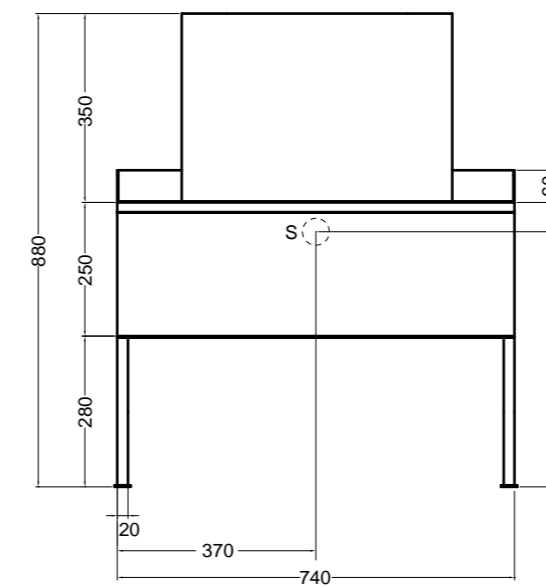

MGC86740 mobile con cassetto e vassoio in metallo_cabinet with drawer and metal tray

VISTA FRONTALE
FRONT VIEW