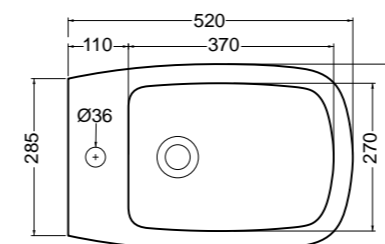

33020 bidet a terra_BTW bidet