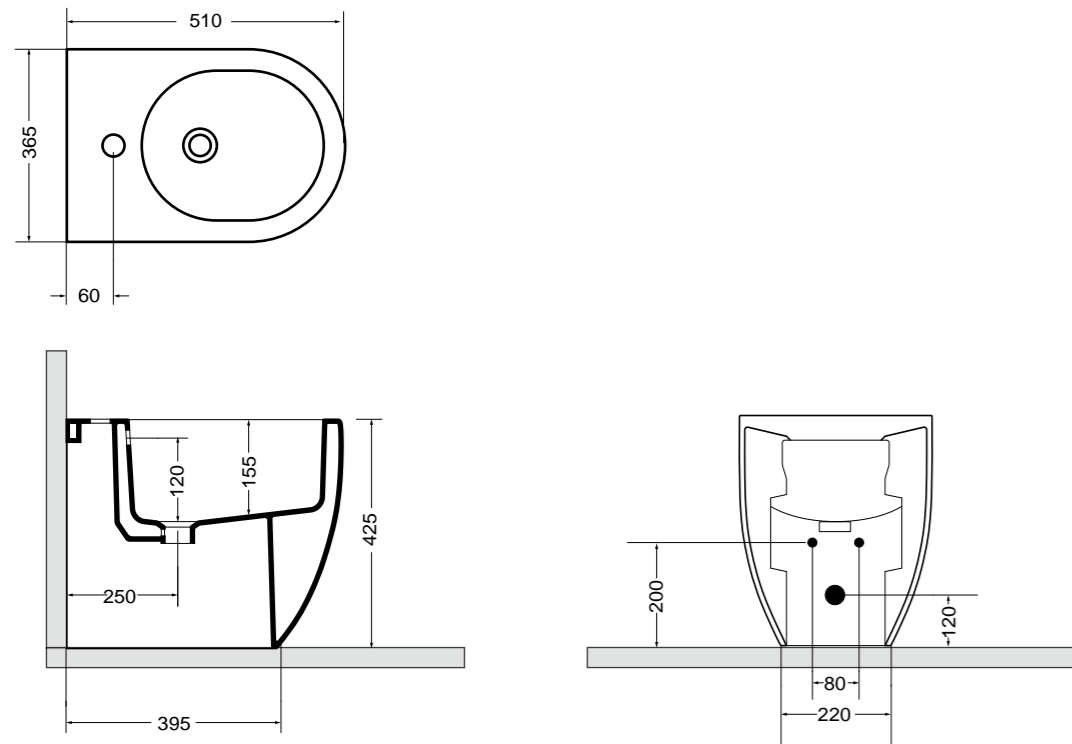

02012 vaso sospeso MINI NORIM®\_wall hung wc MINI NORIM®

02020 bidet sospeso\_wall hung bidet

02014 vaso a terra NORIM®\_BTW wc NORIM®

02022 bidet a terra\_BTW bidet

02013 vaso monoblocco NORIM®\_wc monobloc NORIM®