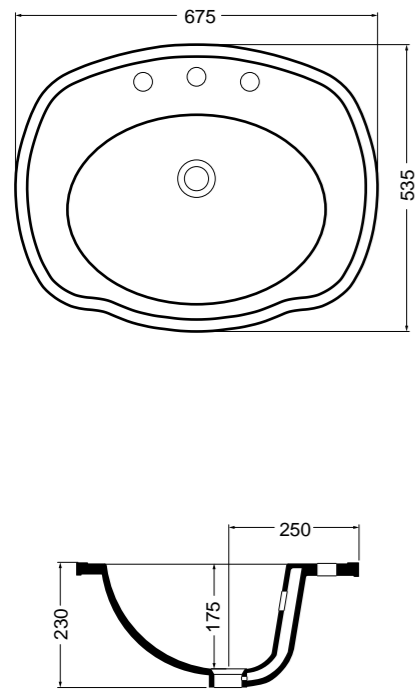

06060 vaso sospeso\_wal hung wc

06070 bidet sospeso\_wal hung bidet

06039 lavabo incasso\_inset basin

80407 consolle\_consolle  
06041 gamba in ceramica\_ceramic leg

06031 lavabo 64 cm\_basin 64 cm

06035 lavabo angolo\_corner basin