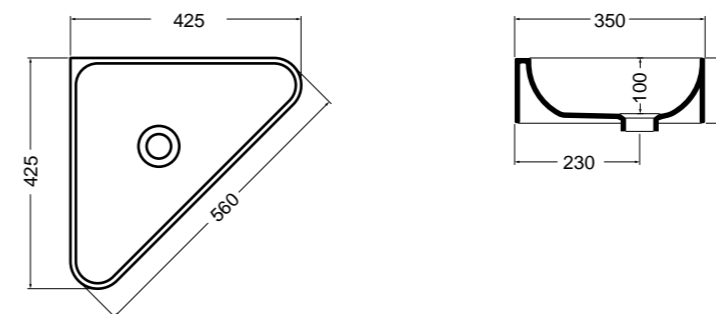

WS111 NORMAL lavabo sospeso, incasso e da appoggio 60 cm_NORMAL wall hung, inset and counter-top basin 60 cm

WS108 NORMAL lavabo 04S da appoggio 42,5 cm_ NORMAL 04S counter-top basin 42,5 cm