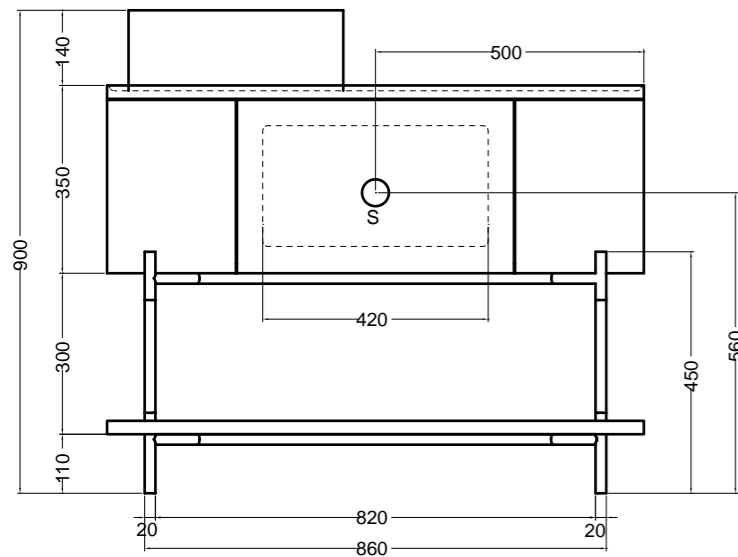

200M madia ovale_oval sideboard
200R ripiano_shelf
200S4507 struttura per madia ovale h 45 cm_frame for oval sideboard h 45 cm

VISTA FRONTALE
FRONT VIEW