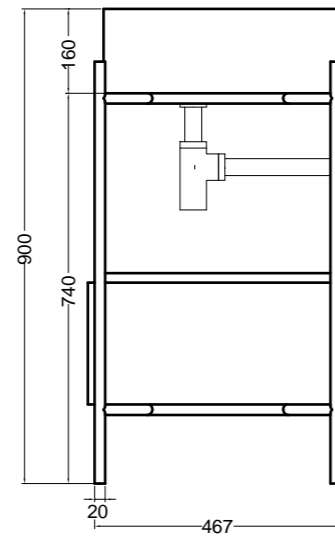

VISTA LATERALE
SIDE VIEW

S868007 struttura in acciaio inox_inox stainless steel frame
R868007 ripiano in metallo_metal shelf