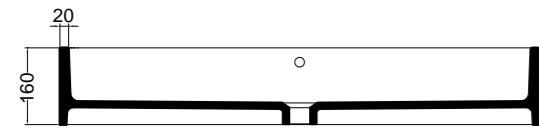

SEZIONE LONGITUDINALE
LONGITUDINAL VIEW