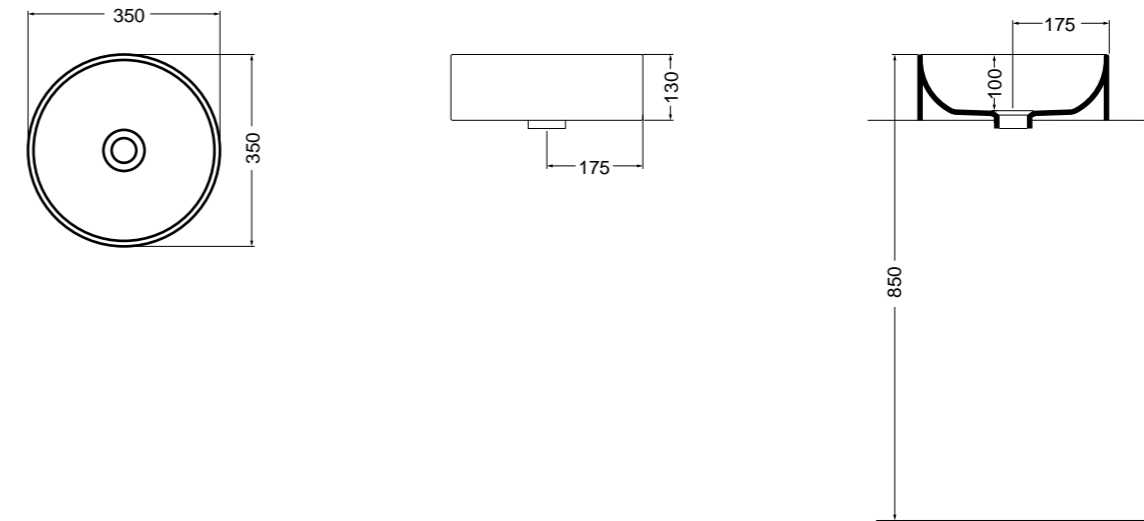

WS107 NORMAL lavabo 04C da appoggio 42,5 cm_ NORMAL 04C counter-top basin 42,5 cm