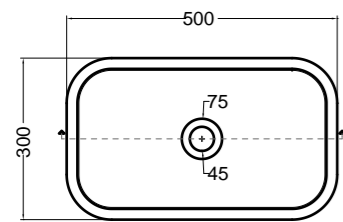

## 86600 lavabo appoggio 50x30 cm\_counter-top basin 50x30 cm

SEZIONE LONGITUDINALE  
LONGITUDINAL VIEWVISTA LATERALE  
SIDE VIEW