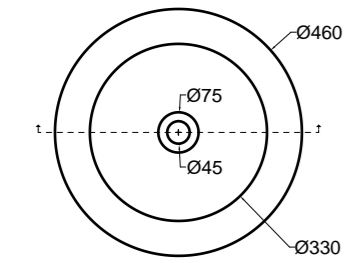

84022 bidet a terra\_BTW bidet

80500 lavabo appoggio Ø 46 cm\_counter-top basin Ø 46 cm

SEZIONE LONGITUDINALE  
LONGITUDINAL VIEW

VISTA LATERALE  
SIDE VIEW

SG80500 PANKA panca 4 gambe\_PANKA stool 4 legs