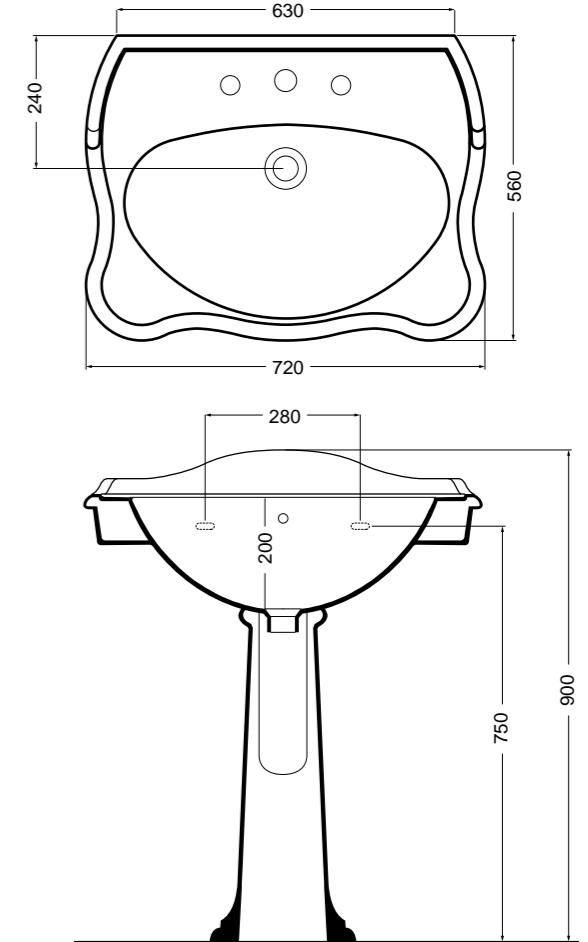

06040 colonna_pedestal