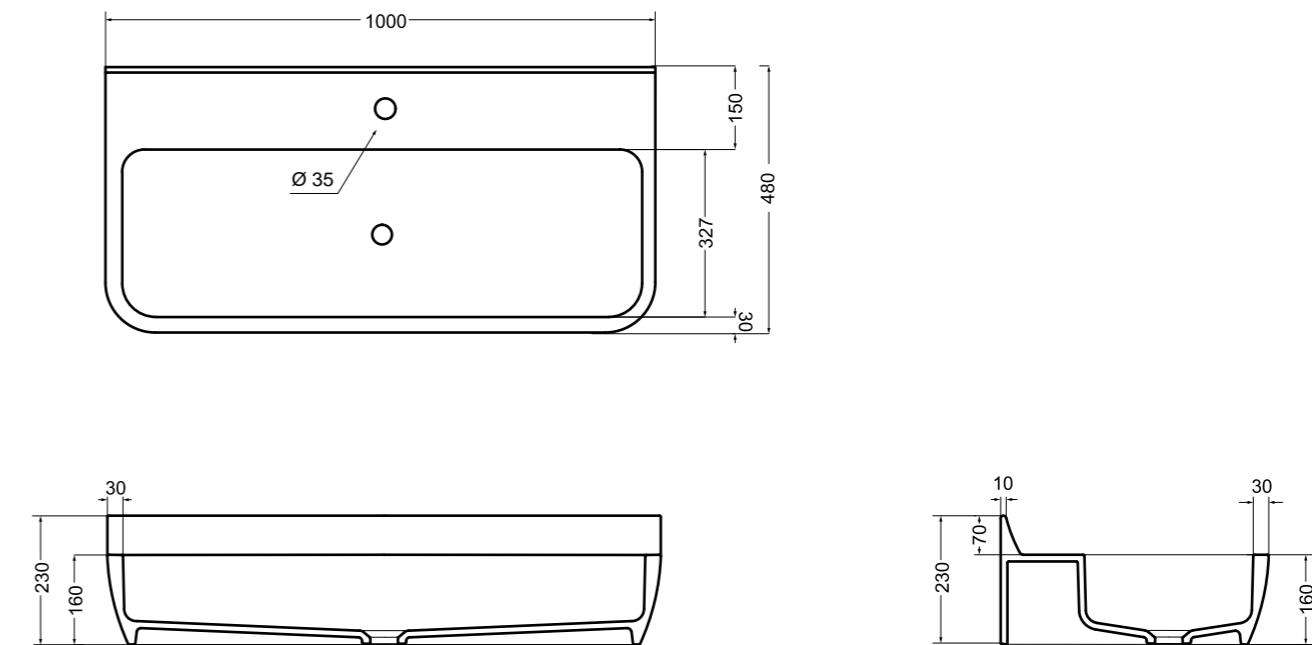

87200 lavabo sospeso/appoggio 100 cm_counter-top/wall-hung basin 100 cm