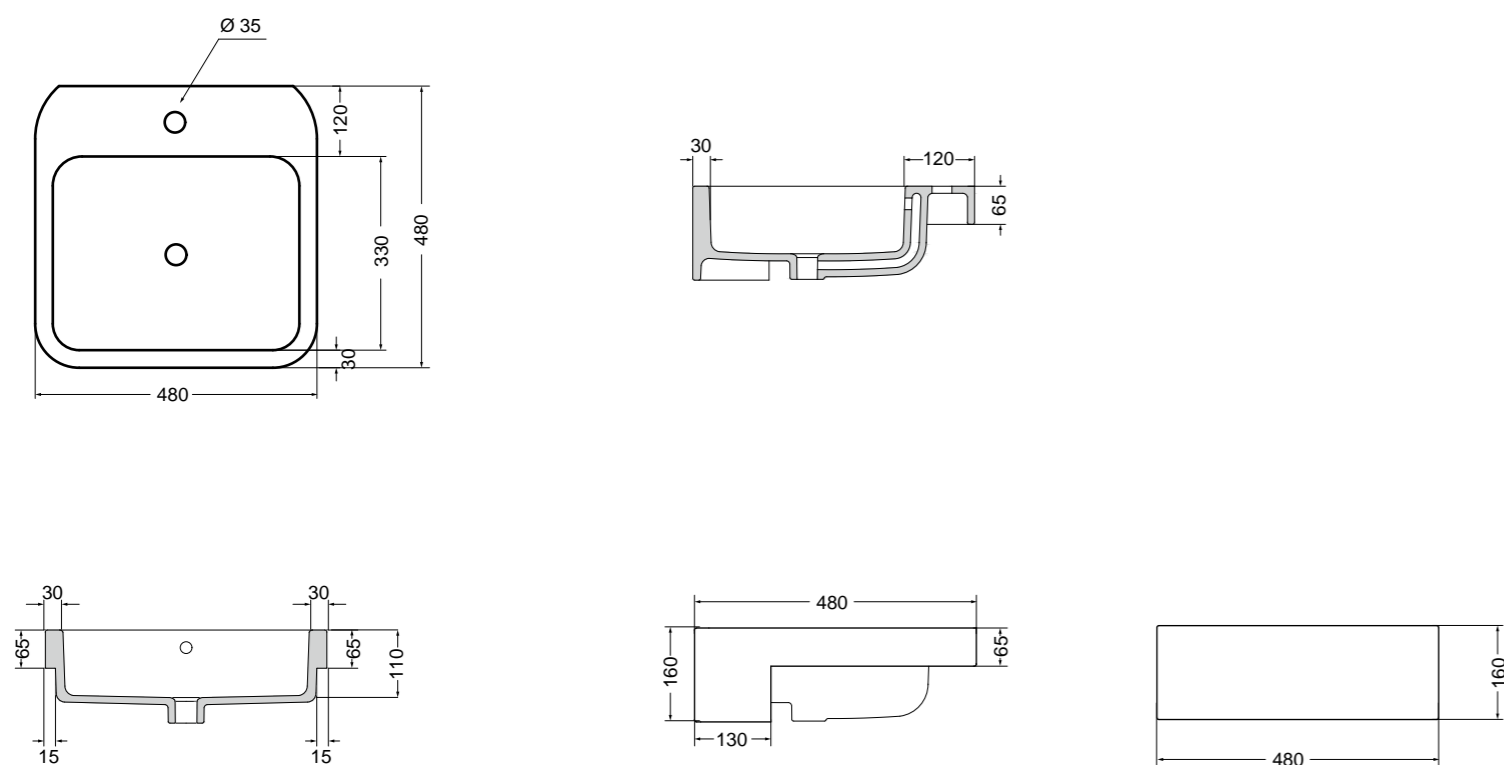

86101 lavabo semi-incasso 48x48 cm_semi-recessed basin 48x48 cm