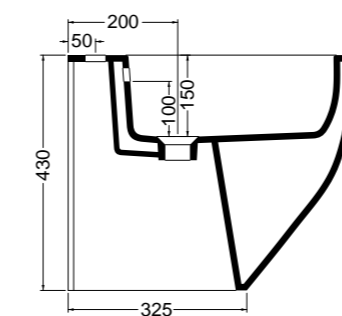

33020 bidet a terra_BTW bidet