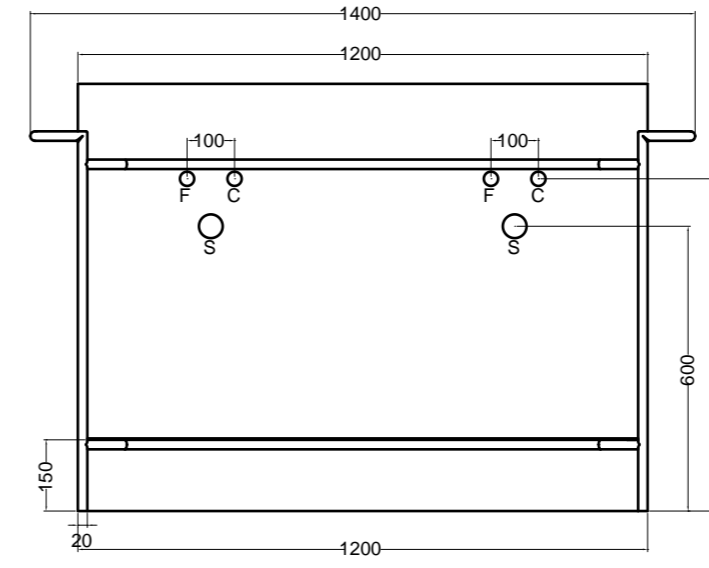

VISTA FRONTALE
FRONT VIEW