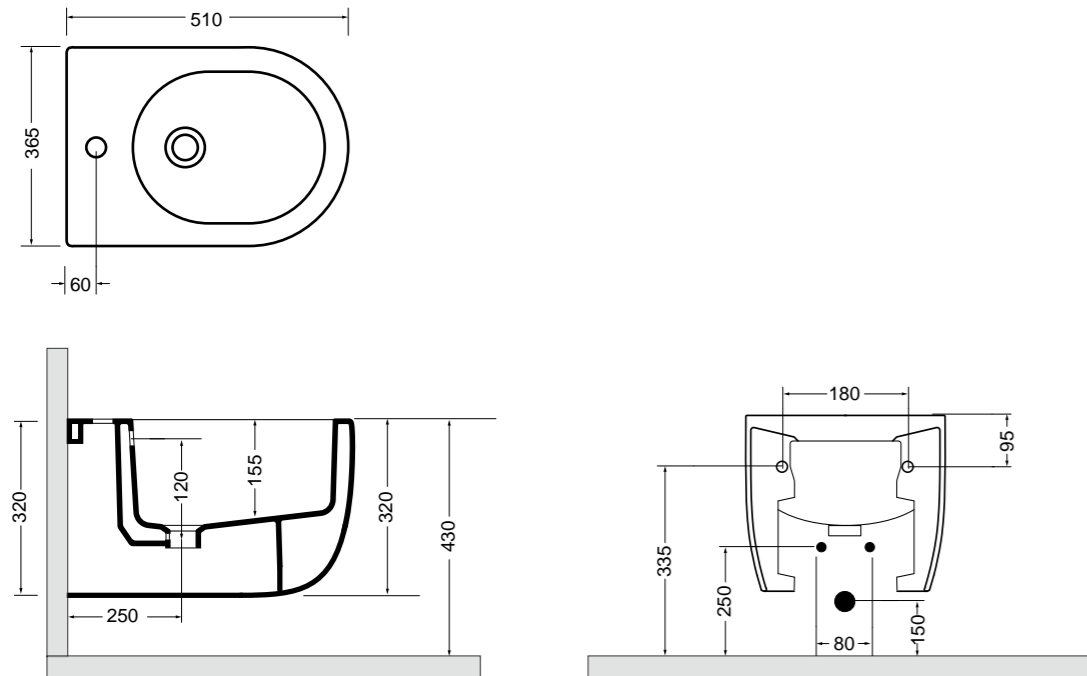

02014 vaso a terra NORIM®_BTW wc NORIM®

02020 bidet sospeso_wall hung bidet