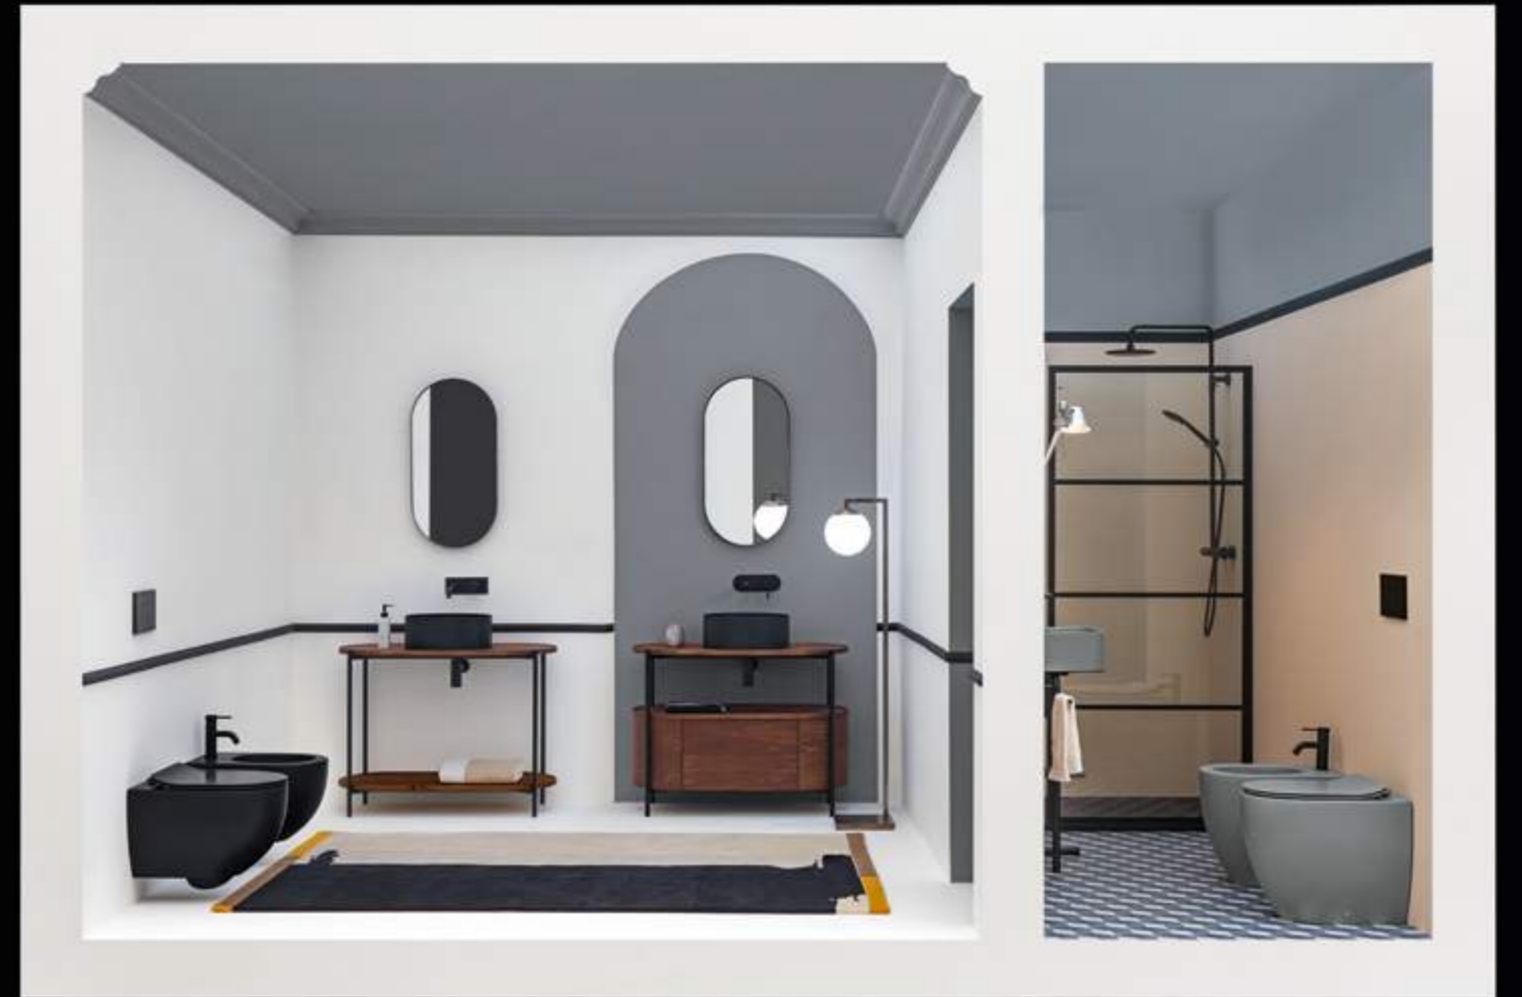

Glomp

Set 1

Set 2