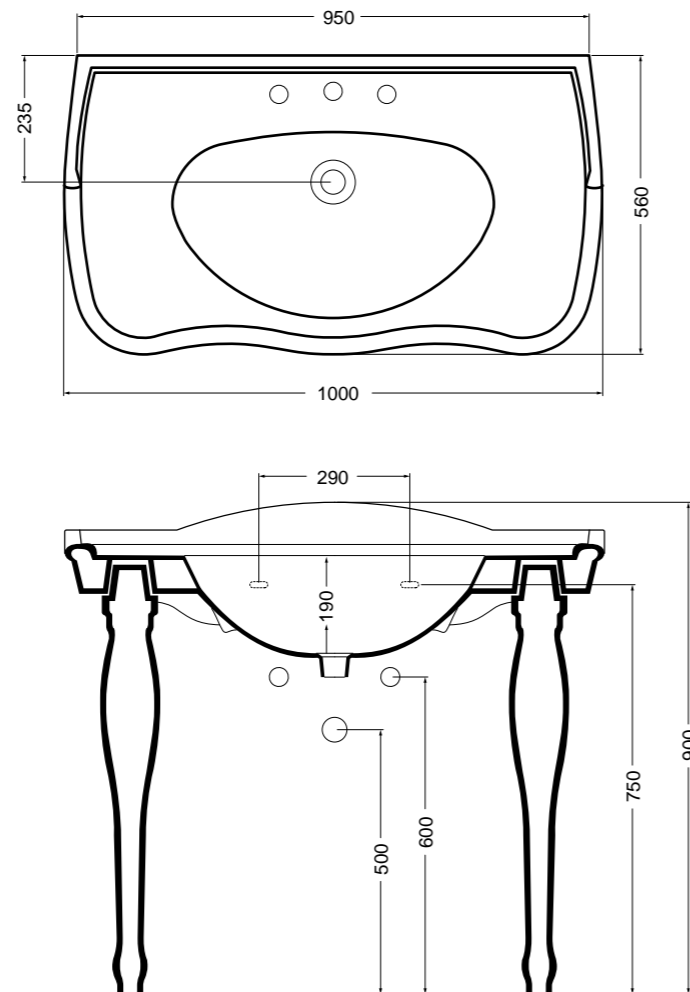

80407 consolle_consolle
06041 gamba in ceramica_ceramic leg