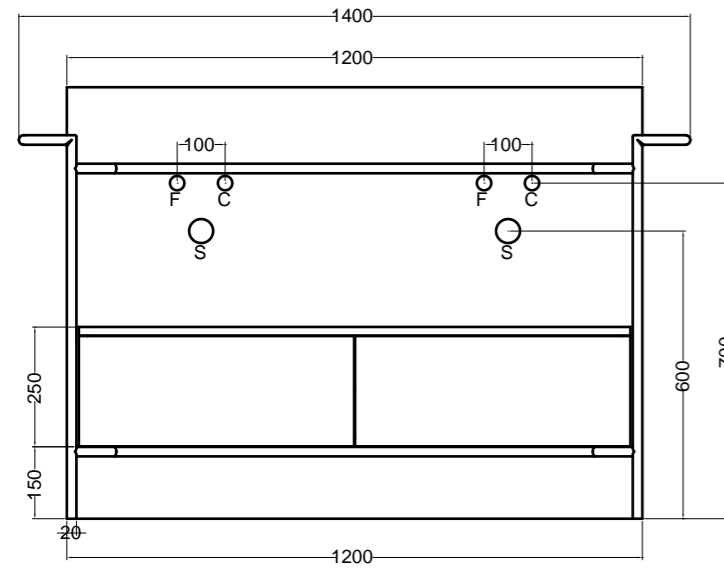

VISTA FRONTALE
FRONT VIEW