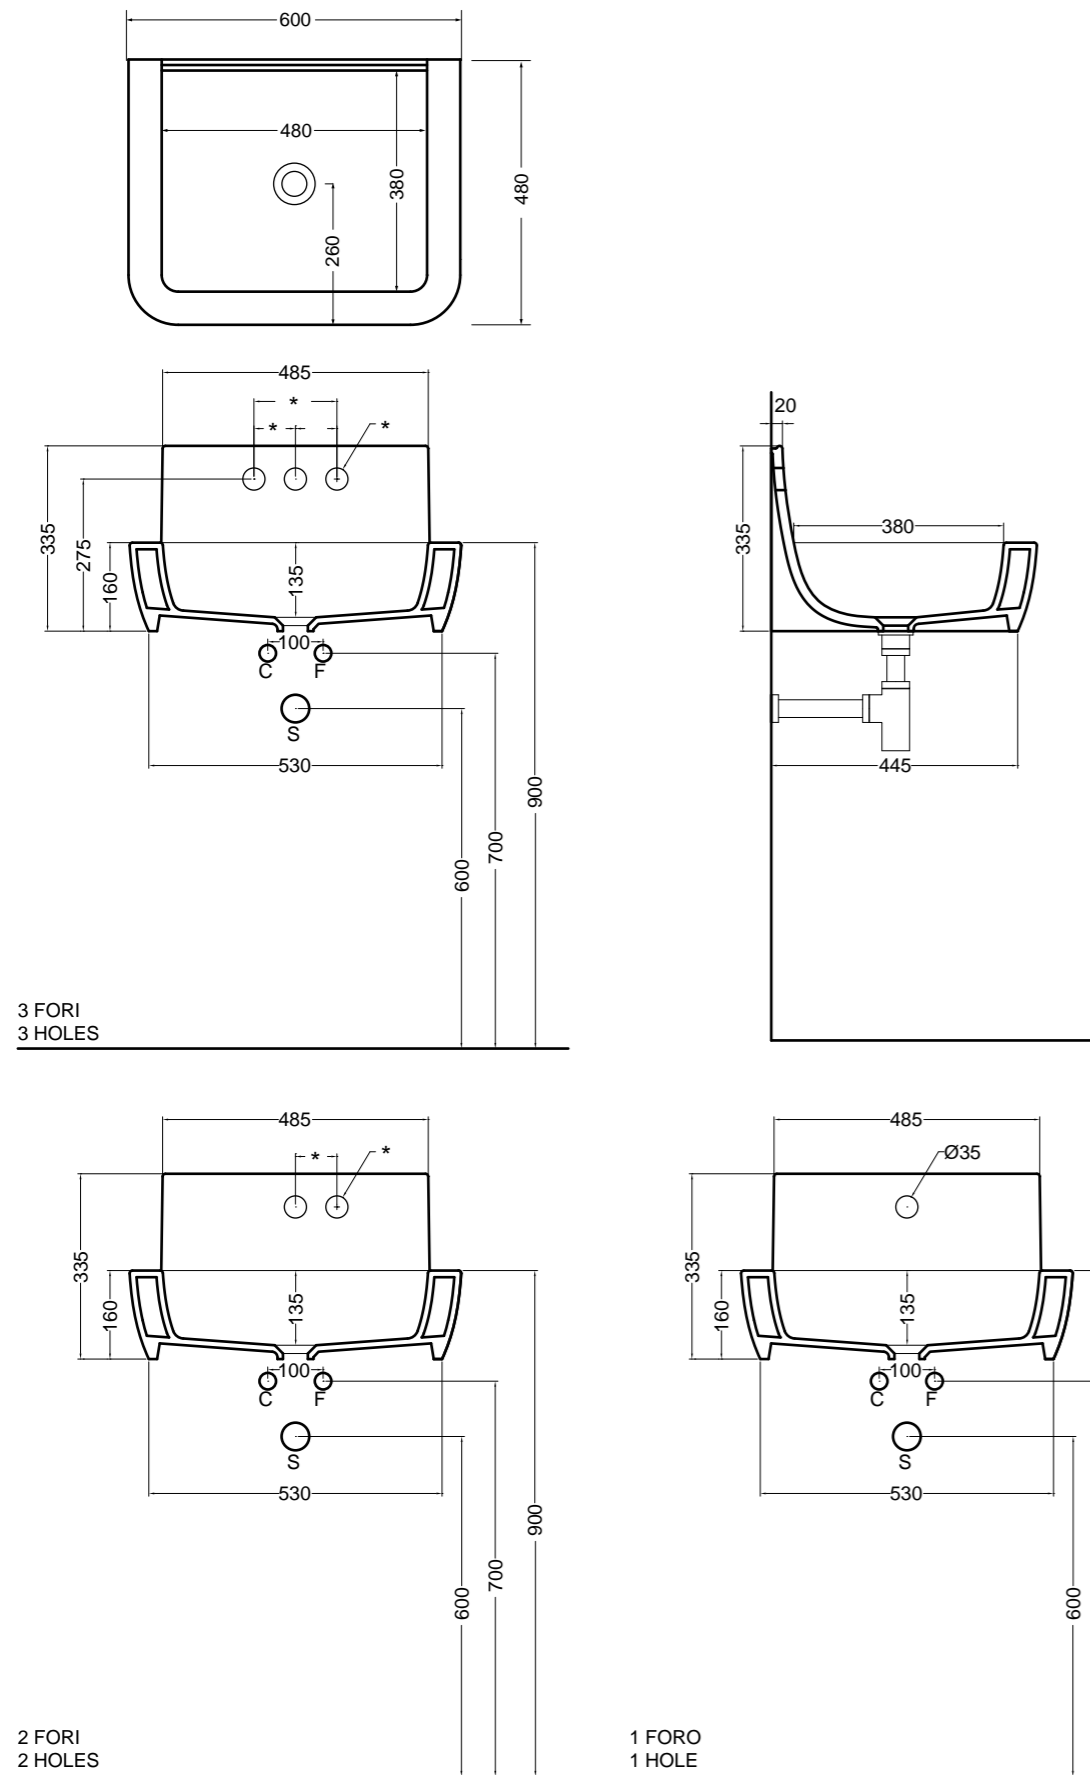

87300 lavabo sospeso/appoggio 60 cm_counter-top/wall-hung basin 60 cm
87300_2F lavabo sospeso/appoggio 2 fori 60 cm_2 holes counter-top/wall-hung basin 60 cm
87300_3F lavabo sospeso/appoggio 3 fori 60 cm_3 holes counter-top/wall-hung basin 60 cm