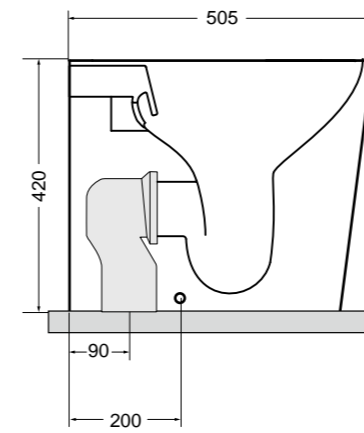

84022 bidet a terra\_BTW bidet

80500 lavabo appoggio Ø 46 cm\_counter-top basin Ø 46 cm

SEZIONE LONGITUDINALE  
LONGITUDINAL VIEW

VISTA LATERALE  
SIDE VIEW

SG80500 PANKA panca 4 gambe\_PANKA stool 4 legs