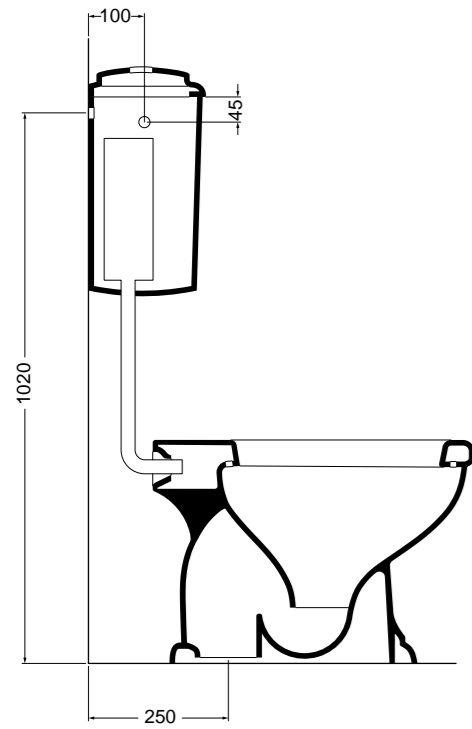

1. 06010 vaso scarico suolo_wc floor trap
   06011 vaso scarico parete_wc wall trap
   06052 cassetta zaino_low level cistern