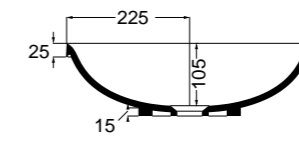

30080 lavabo da appoggio 45 cm\_counter-top basin 45 cm

30090 lavabo incasso e da appoggio 45 cm\_inset and counter-top basin 45 cm

30081 lavabo da appoggio 60 cm\_counter-top basin 60 cm

30091 lavabo incasso e da appoggio 60 cm\_inset and counter-top basin 60 cm