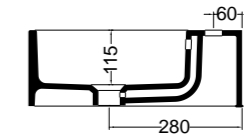

SEZIONE TRASVERSALE
CROSS VIEW