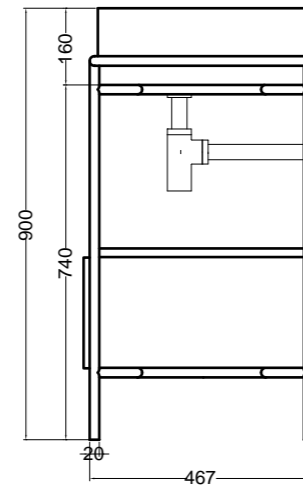

VISTA LATERALE
SIDE VIEW

S8612007 struttura in acciaio inox_inox stainless steel frame
R8612007 ripiano in metallo_metal shelf