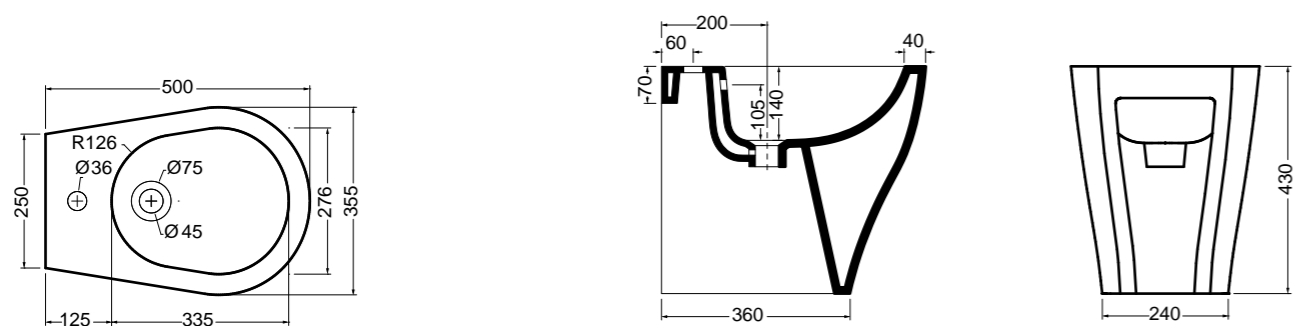

89022 bidet a terra_BTW bidet