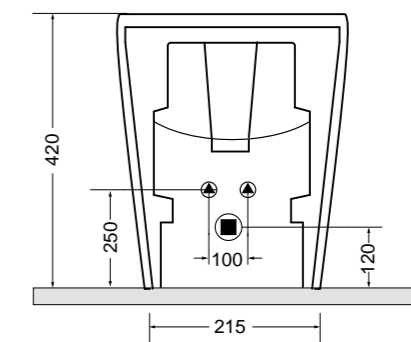

84022 bidet a terra\_BTW bidet

80500 lavabo appoggio Ø 46 cm\_counter-top basin Ø 46 cm

SEZIONE LONGITUDINALE  
LONGITUDINAL VIEW

VISTA LATERALE  
SIDE VIEW

SG80500 PANKA panca 4 gambe\_PANKA stool 4 legs