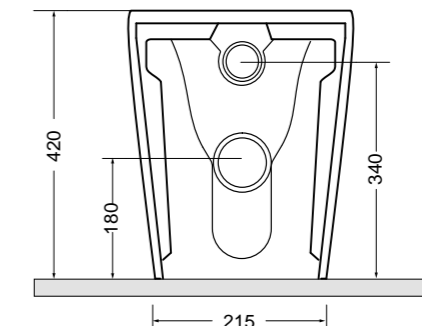

84022 bidet a terra\_BTW bidet

80500 lavabo appoggio Ø 46 cm\_counter-top basin Ø 46 cm

SEZIONE LONGITUDINALE  
LONGITUDINAL VIEW

VISTA LATERALE  
SIDE VIEW

SG80500 PANKA panca 4 gambe\_PANKA stool 4 legs