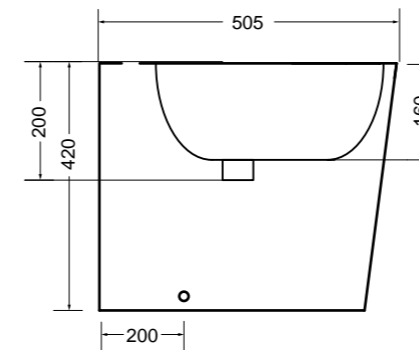

84020 bidet sospeso_wall hung bidet