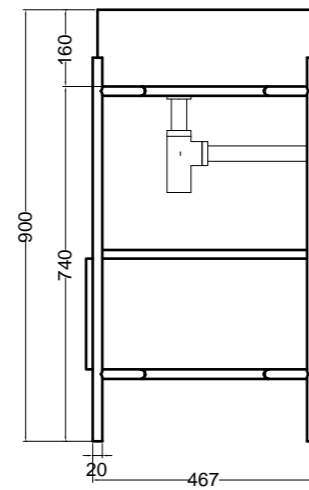

VISTA LATERALE
SIDE VIEW

S8610007 struttura in acciaio inox_inox stainless steel frame
R8610007 ripiano in metallo_metal shelf