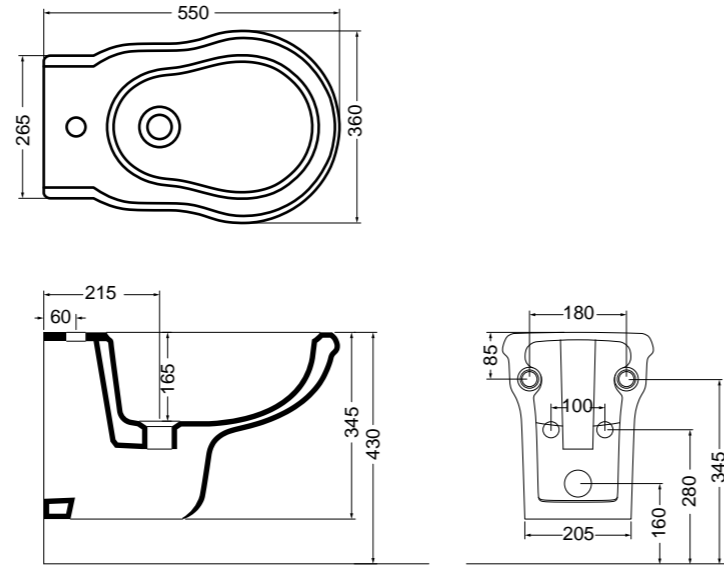

06060 vaso sospeso\_wal hung wc

06070 bidet sospeso\_wal hung bidet

06039 lavabo incasso\_inset basin

80407 consolle\_consolle  
06041 gamba in ceramica\_ceramic leg

06031 lavabo 64 cm\_basin 64 cm

06035 lavabo angolo\_corner basin