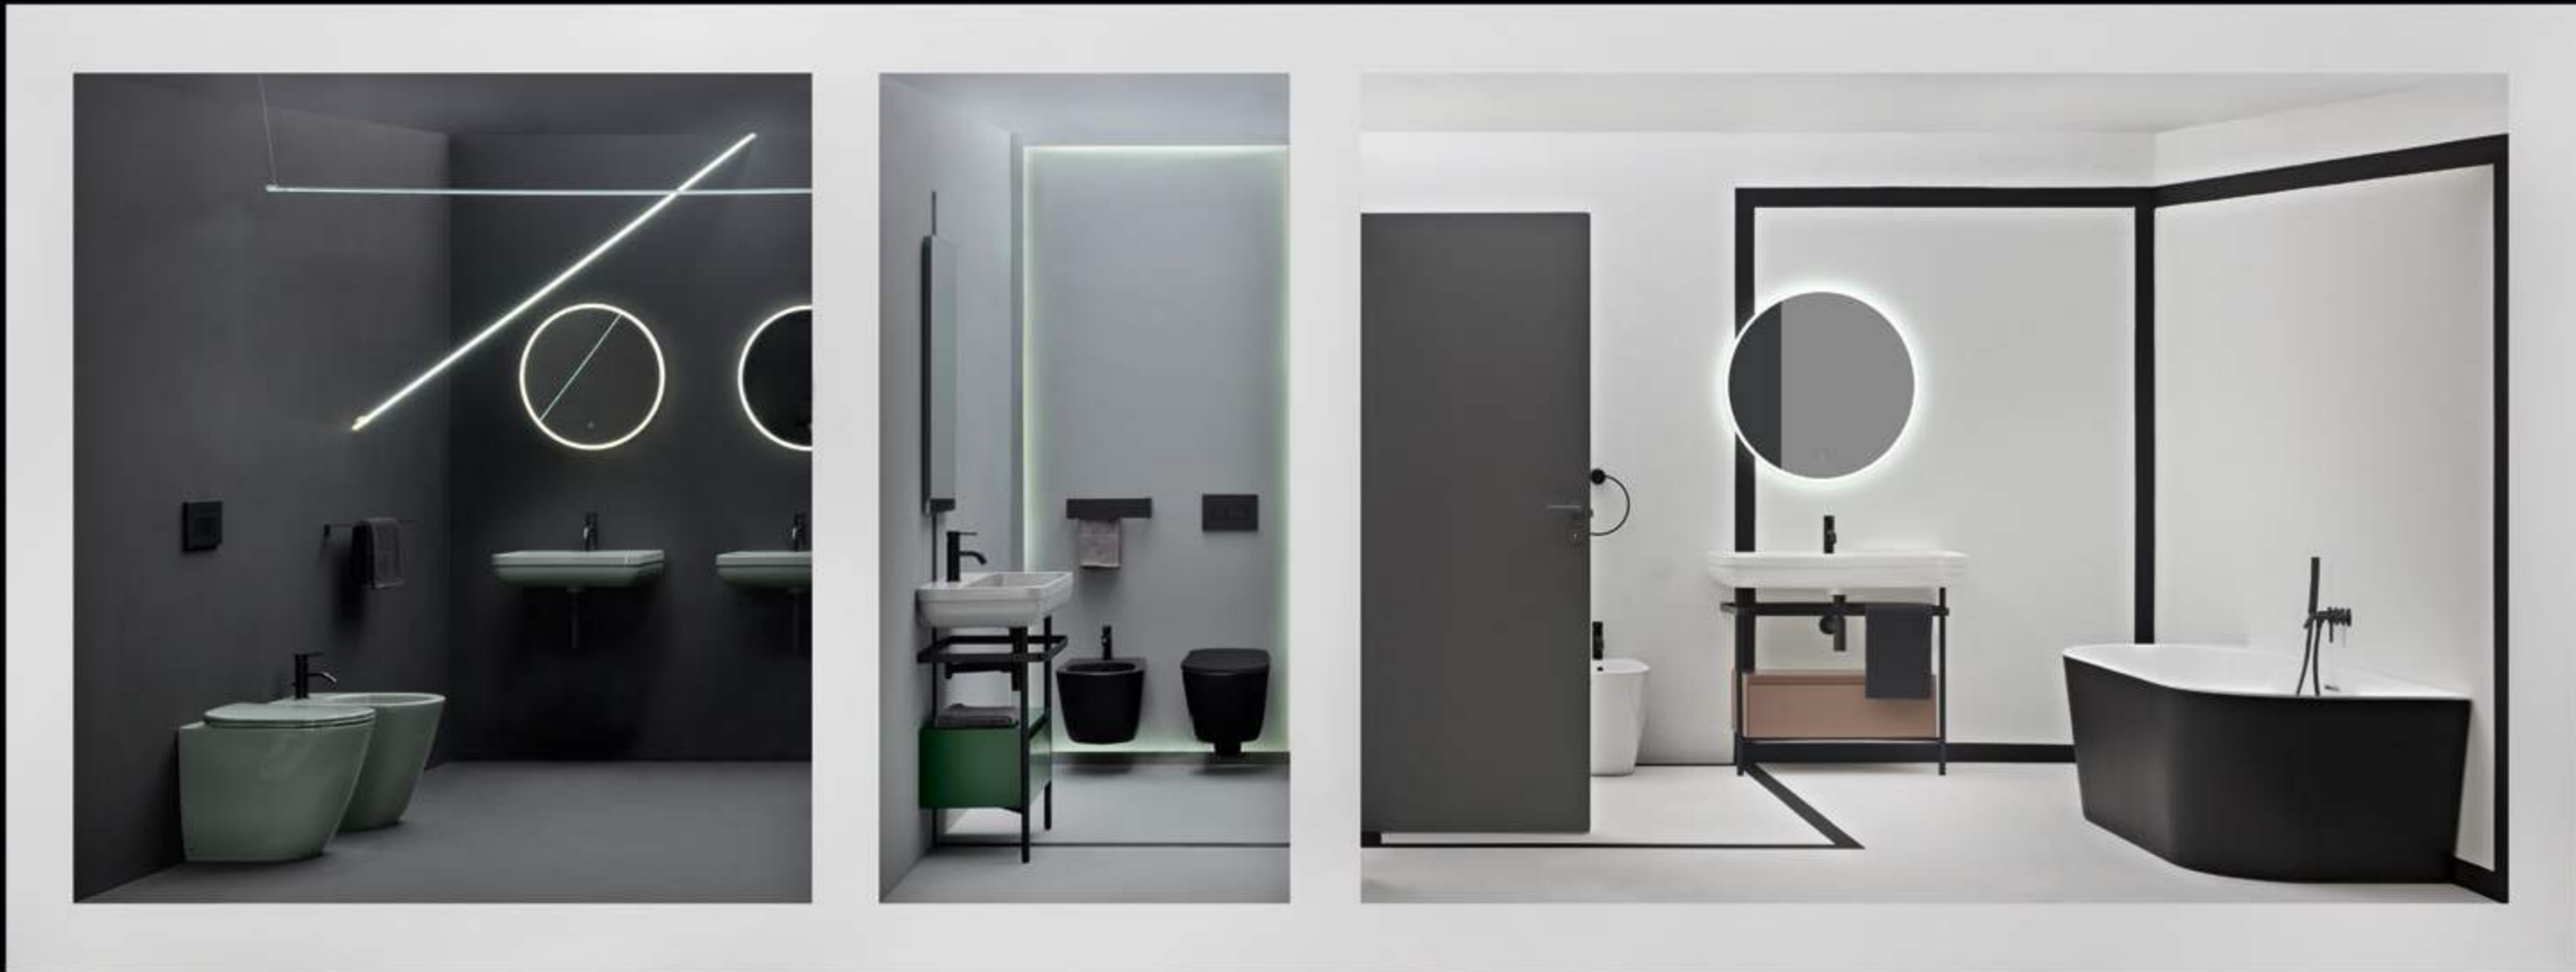

Legacy

Set 1

Set 2

Set 3