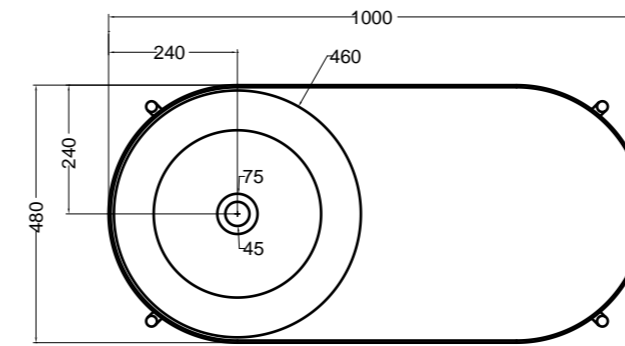

VISTA FRONTALE
FRONT VIEW