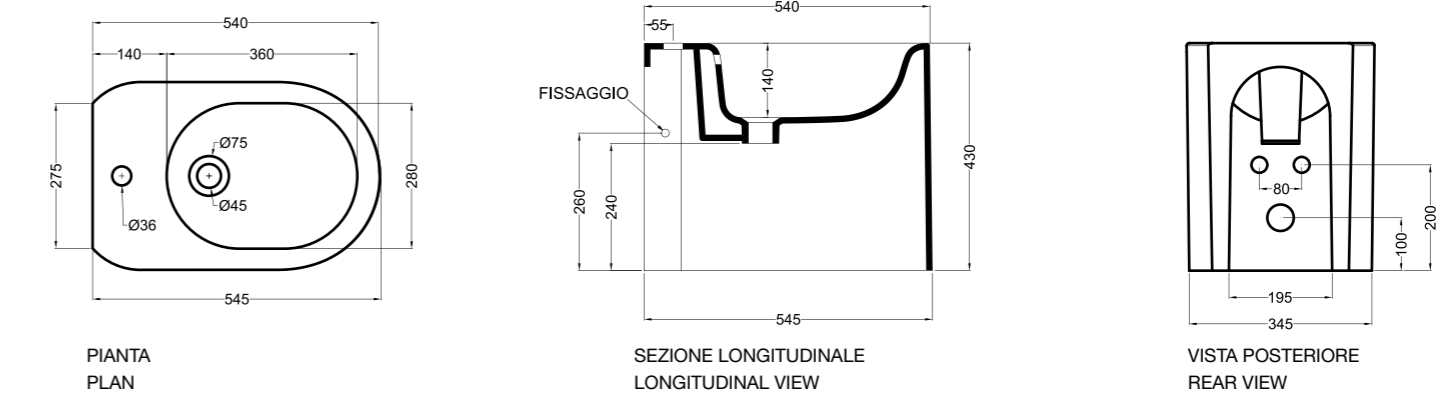

90022 bidet a terra 36x54xH 43 cm_BTW bidet 36x54xH 43 cm