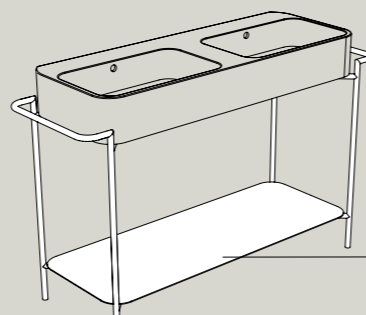

ACCIAIO INOX
INOX STAINLESS STEEL

METALLO
METAL