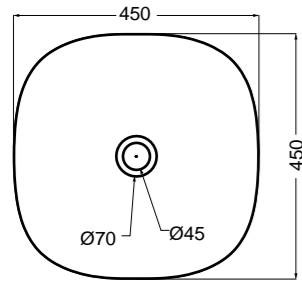

30081 lavabo da appoggio 60 cm_counter-top basin 60 cm

30091 lavabo incasso e da appoggio 60 cm_inset and counter-top basin 60 cm