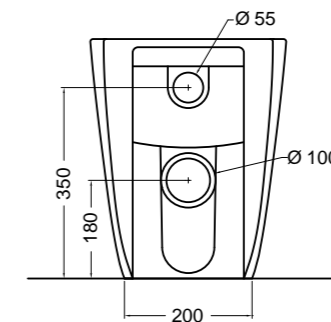

88014 vaso a terra NORIM®_BTW wc NORIM®