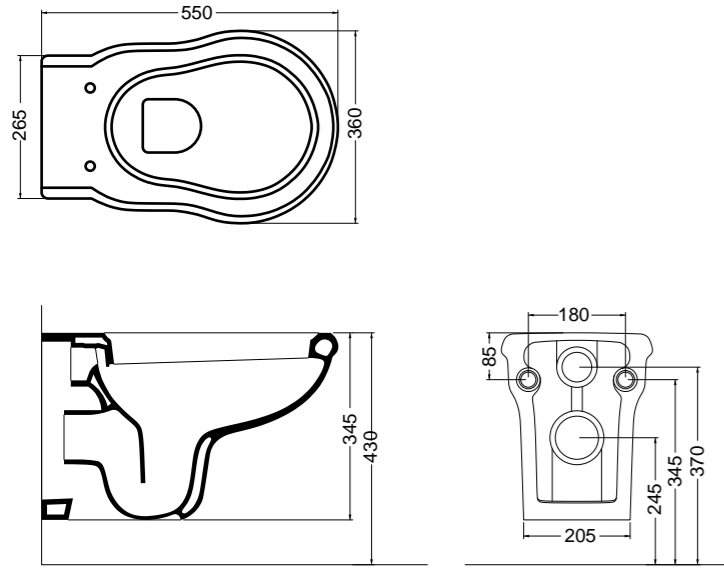

06060 vaso sospeso\_wal hung wc

06070 bidet sospeso\_wal hung bidet

06039 lavabo incasso\_inset basin

80407 consolle\_consolle  
06041 gamba in ceramica\_ceramic leg

06031 lavabo 64 cm\_basin 64 cm

06035 lavabo angolo\_corner basin