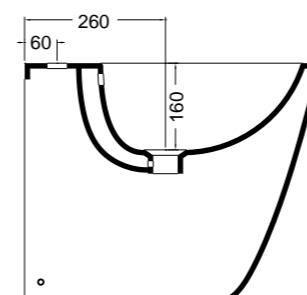

max 220 mm  
min. 160 mm  
con curva tecnica Art. AF0003  
with technical curve Art. AF0003

Raccordo a parete  
Art. AF0011  
Wall connection  
Art. AF0011

88020 bidet sospeso\_wall hung bidet

88022 bidet a terra\_BTW bidet