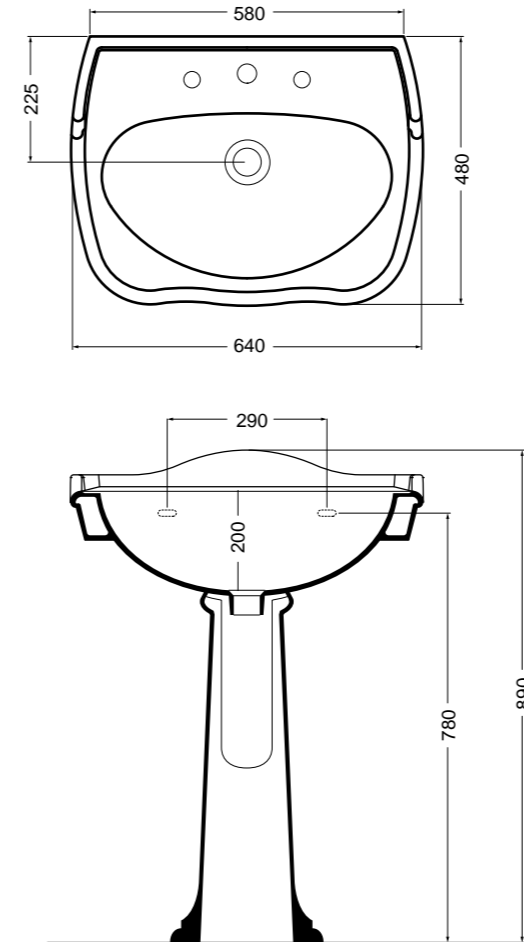

06035 lavabo angolo_corner basin