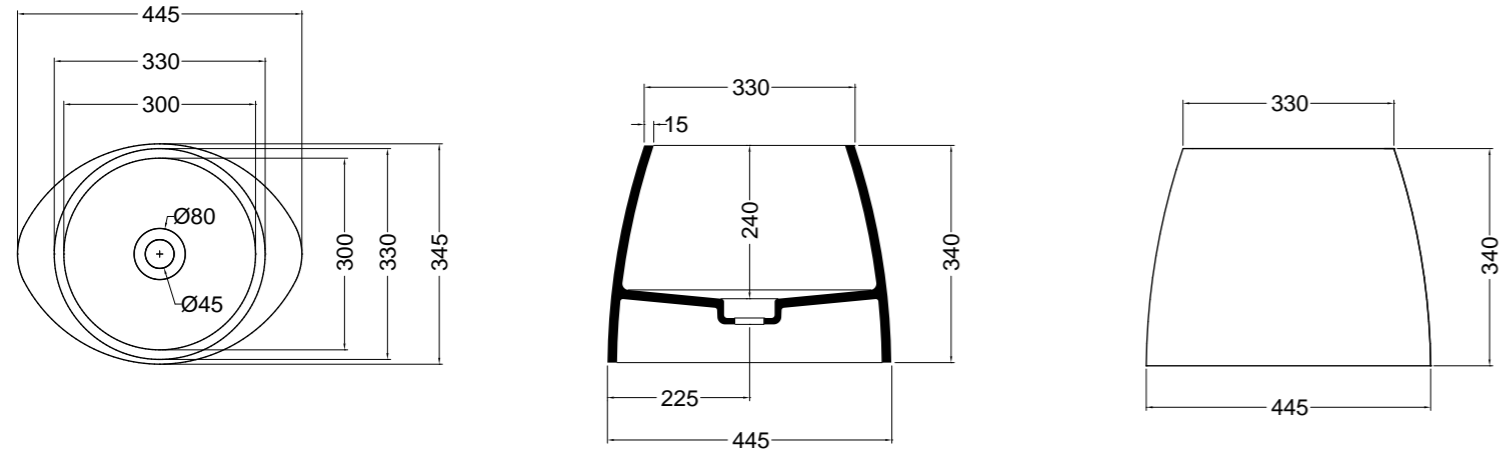

92440 lavabo da appoggio 44,5 cm_counter-top basin 44,5 cm