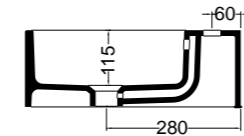

SEZIONE TRASVERSALE  
CROSS VIEW

SEZIONE LONGITUDINALE  
LONGITUDINAL VIEW

VISTA POSTERIORE  
REAR VIEW

VISTA FRONTALE  
FRONT VIEW

VISTA LATERALE  
SIDE VIEW

S8612007 struttura in acciaio inox\_inox stainless steel frame  
MSC115 cassetto\_drawer