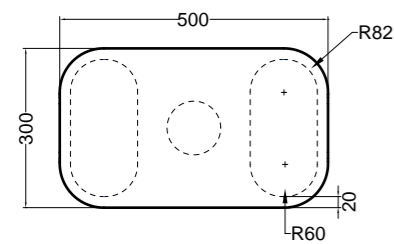

SG86014 PLUG mobile 2 piedi_PLUG furniture 2 feet

SEZIONE LONGITUDINALE
LONGITUDINAL VIEW