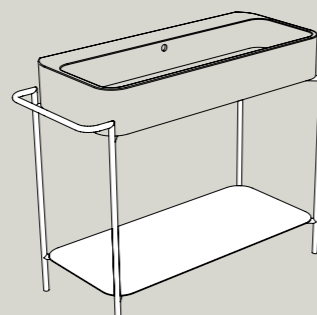

dx/sx

S8612007 struttura_frame
R86120 ripiano_shelf
140x45xh90 cm