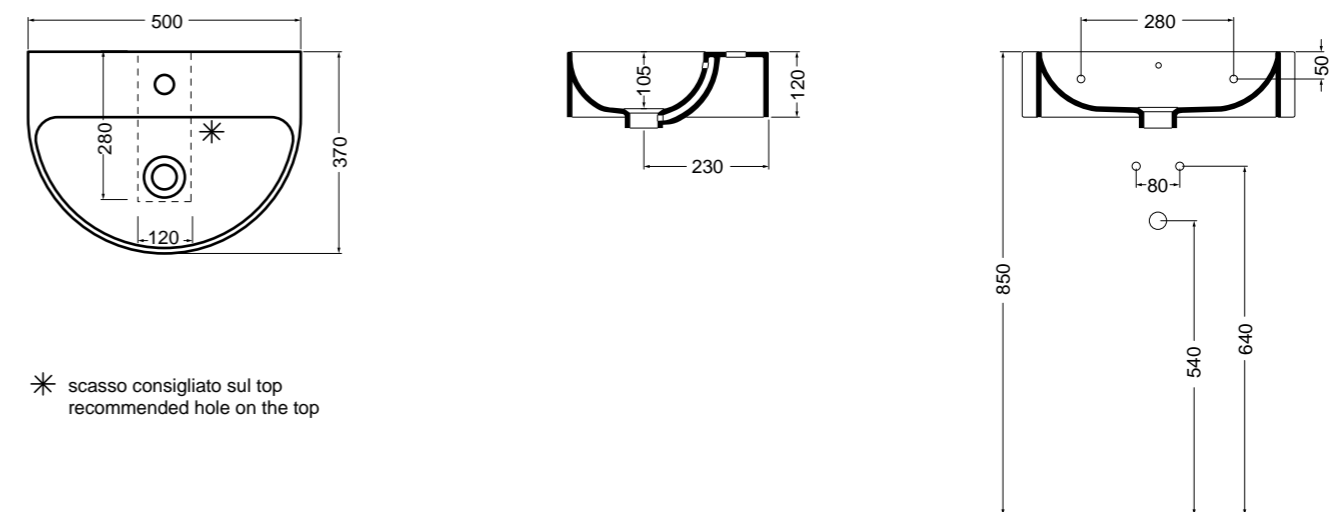

15082 CIOTOLA lavabo da appoggio 100 cm_CIOTOLA counter-top basin 100 cm

WS118 NORMAL lavabo sospeso e da appoggio 50 cm_NORMAL wall hung and counter-top basin 50 cm