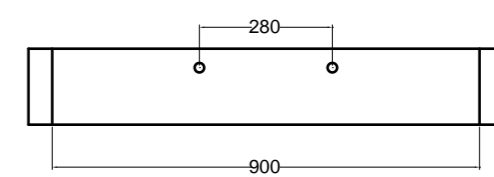

VISTA POSTERIORE
REAR VIEW