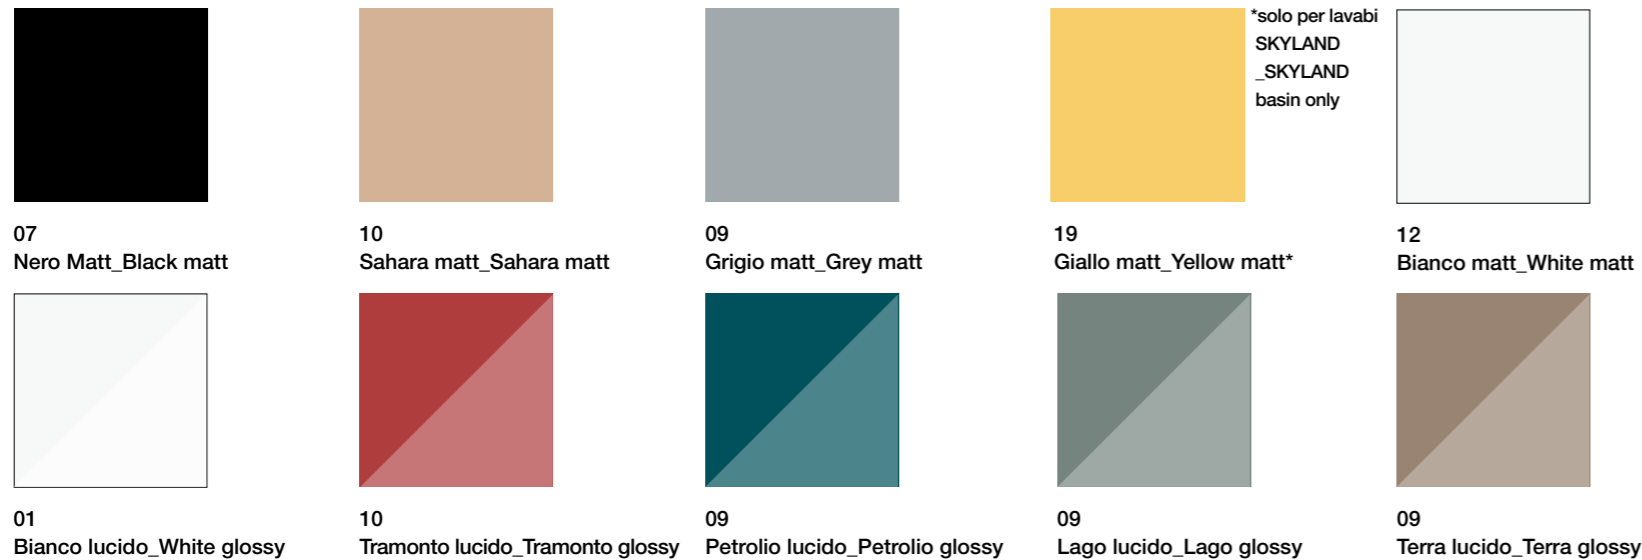

Ceramica_Ceramic