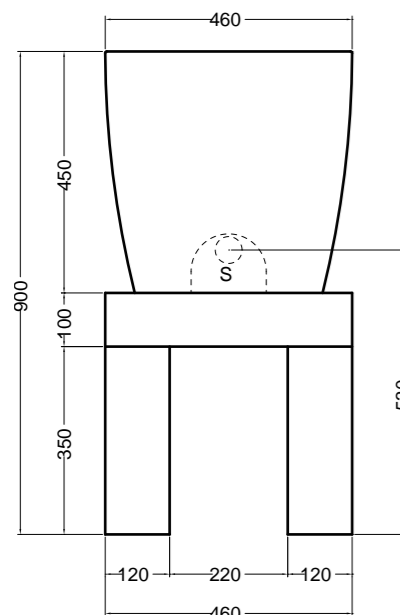

84022 bidet a terra\_BTW bidet

80500 lavabo appoggio Ø 46 cm\_counter-top basin Ø 46 cm

SEZIONE LONGITUDINALE  
LONGITUDINAL VIEW

VISTA LATERALE  
SIDE VIEW

SG80500 PANKA panca 4 gambe\_PANKA stool 4 legs