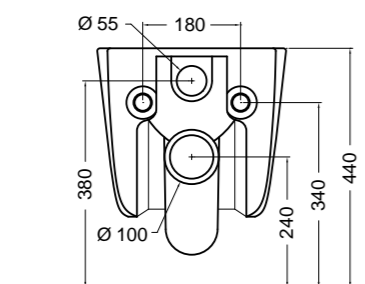

88010 vaso sospeso NORIM®_wall hung wc NORIM®
88017 vaso sospeso A-SOUND_wall hung wc A-SOUND