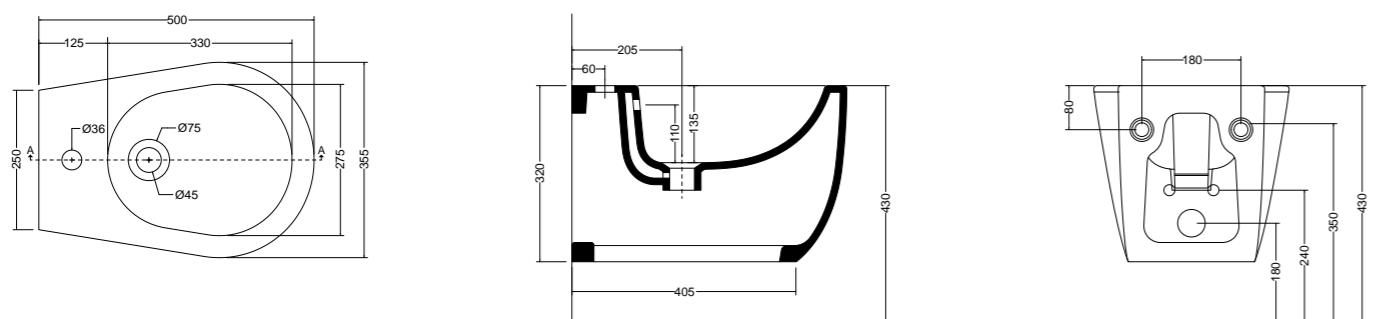

89014 vaso a terra NORIM®\_BTW wc NORIM®

89022 bidet a terra\_BTW bidet

89010 vaso sospeso NORIM®\_wall hung wc NORIM®

89020 bidet sospeso\_wall hung bidet

3646 lavabo sospeso e su colonna 60 cm\_wall-hung and on pedestal basin 60 cm  
3670 colonna 60 cm\_pedestal 60 cm