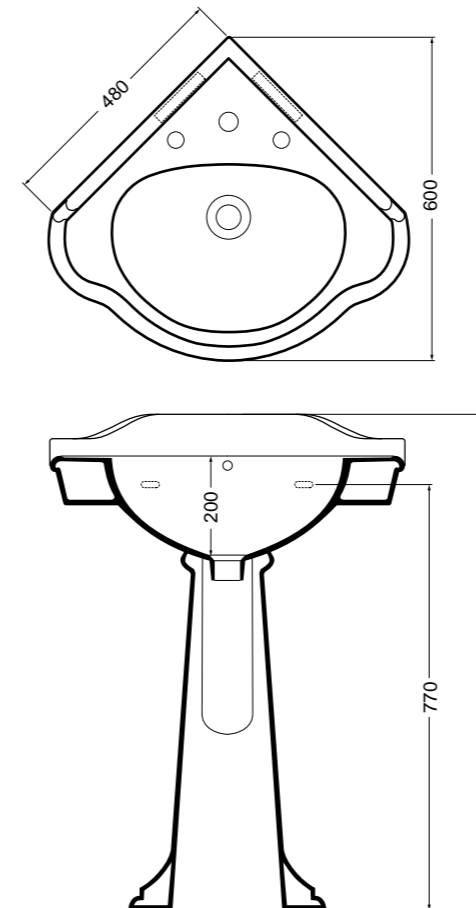

06060 vaso sospeso\_wal hung wc

06070 bidet sospeso\_wal hung bidet

06039 lavabo incasso\_inset basin

80407 consolle\_consolle  
06041 gamba in ceramica\_ceramic leg

06031 lavabo 64 cm\_basin 64 cm

06035 lavabo angolo\_corner basin