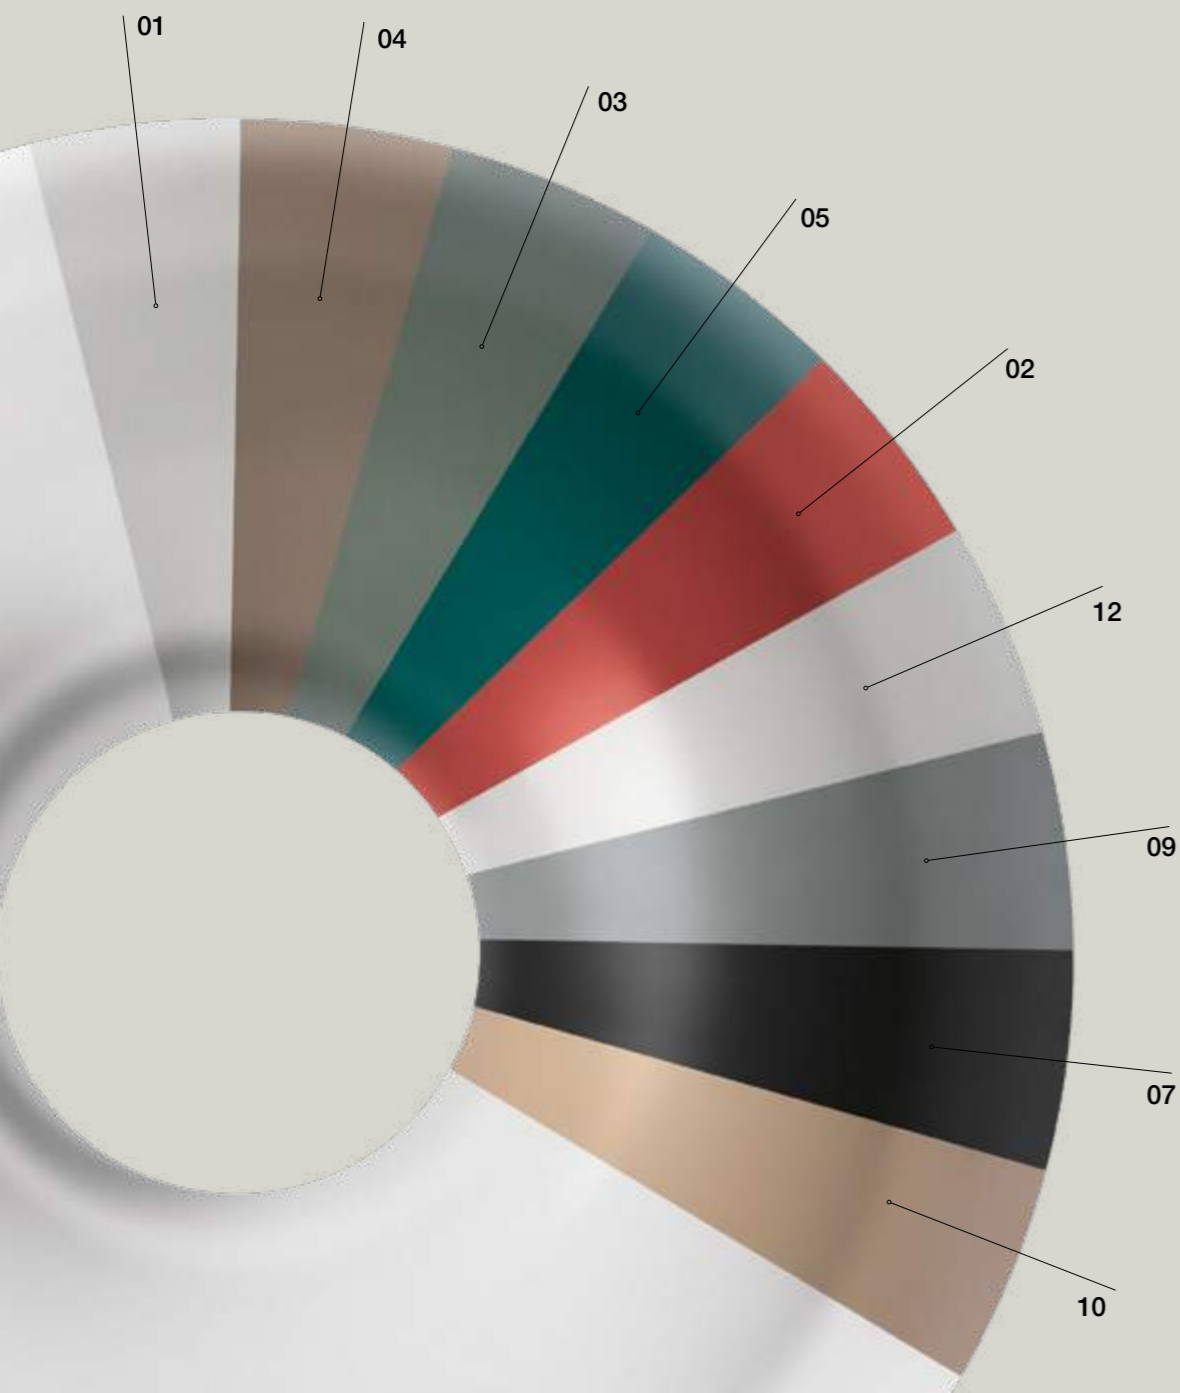

COLORI COLORS

Nei colori della terra e della sabbia, nel grigio dell'argilla, nel nero della roccia e nel rosso infuocato di un tramonto si celano i segreti di un amore antico per la ceramica. Ogni colore AXA parla di natura, ogni tonalità racconta una promessa.

In the colours of earth and sand, in the grey of clay, in the black of rock, and in the fiery red of a sunset, the secrets of an ancient love for ceramic lie hidden. Each AXA color tells a story about nature, each shade tells a promise.