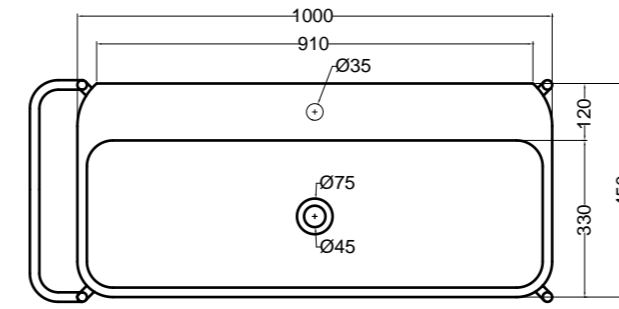

SEZIONE TRASVERSALE  
CROSS VIEW

SEZIONE LONGITUDINALE  
LONGITUDINAL VIEW

VISTA POSTERIORE  
REAR VIEW

VISTA FRONTALE  
FRONT VIEW

VISTA LATERALE  
SIDE VIEW

S8610007 struttura in acciaio inox\_inox stainless steel frame  
R8610007 ripiano in metallo\_metal shelf