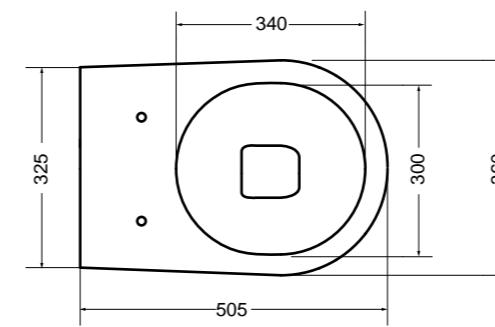

84022 bidet a terra_BTW bidet