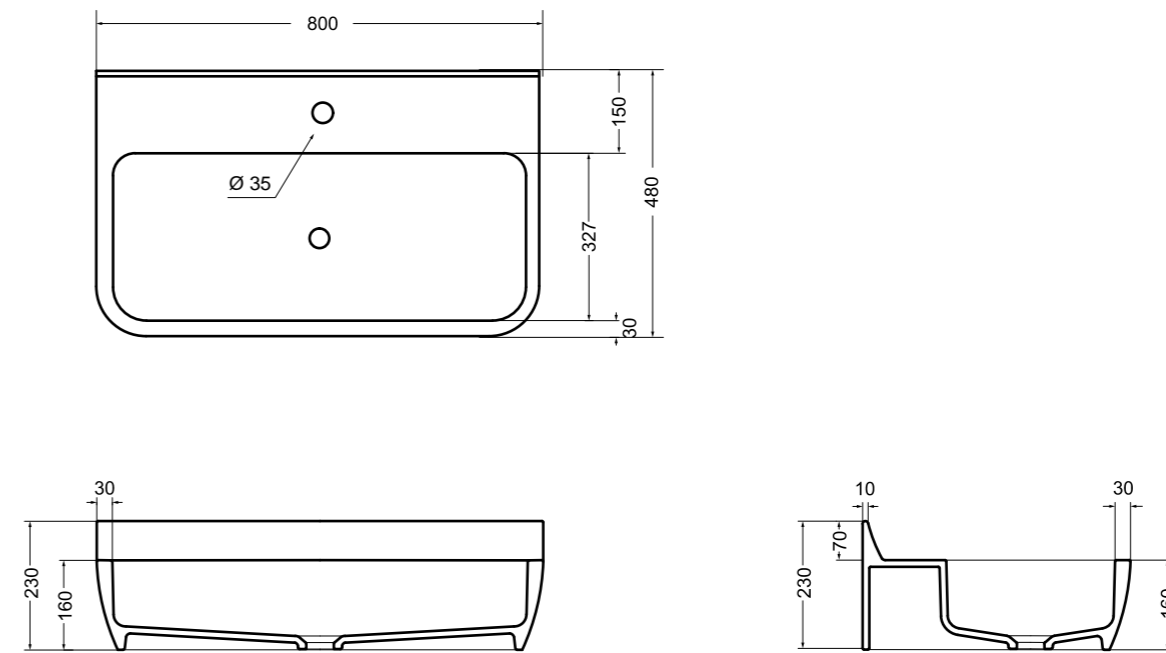

87100 lavabo sospeso/appoggio 80 cm_counter-top/wall-hung basin 80 cm