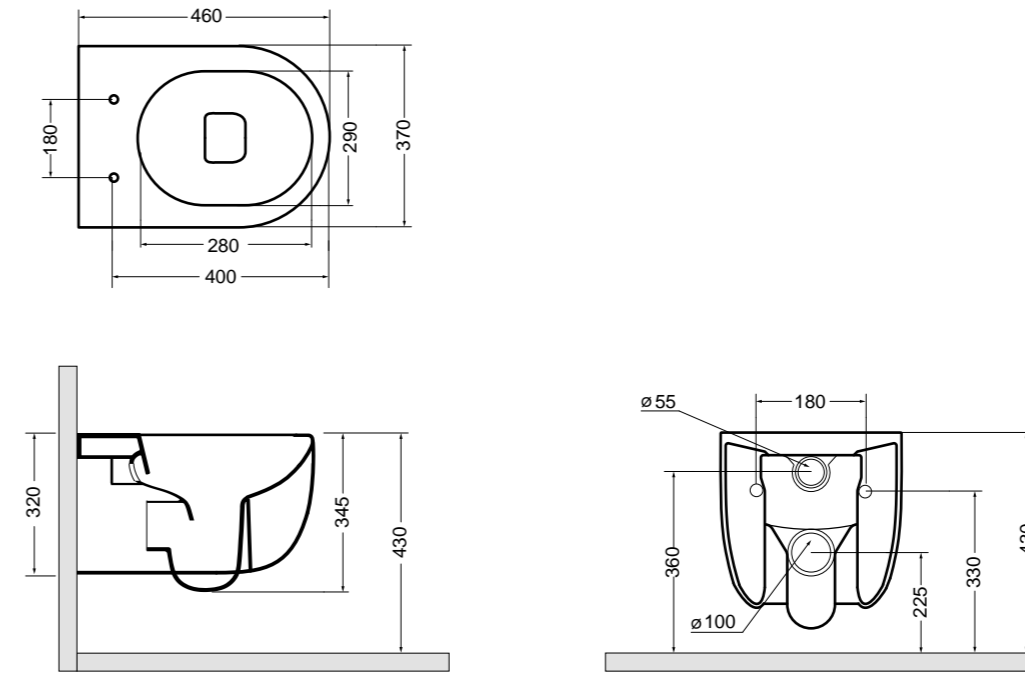

02013 vaso monoblocco NORIM®_wc monobloc NORIM®

02051 cassetta monoblocco_cistern monobloc