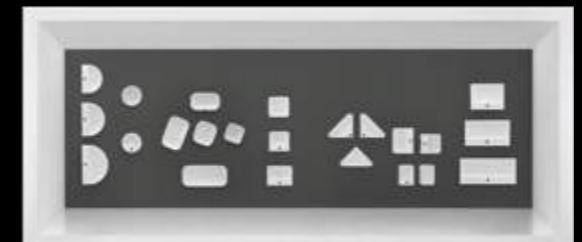

Prisma . Sink . Ciotola . Normal_422