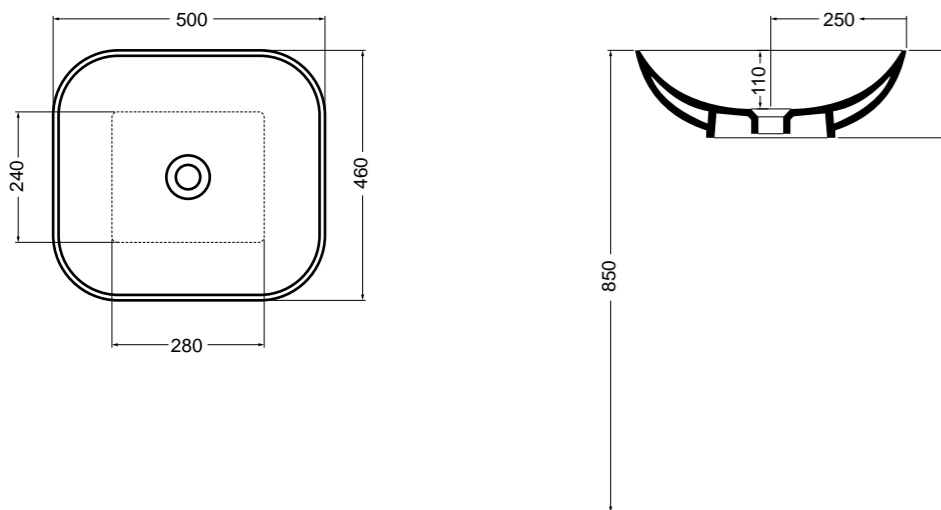

15080 CIOTOLA lavabo da appoggio 40 cm\_CIOTOLA counter-top basin 40 cm

15082 CIOTOLA lavabo da appoggio 100 cm\_CIOTOLA counter-top basin 100 cm

15081 CIOTOLA lavabo da appoggio 50 cm\_CIOTOLA counter-top basin 50 cm