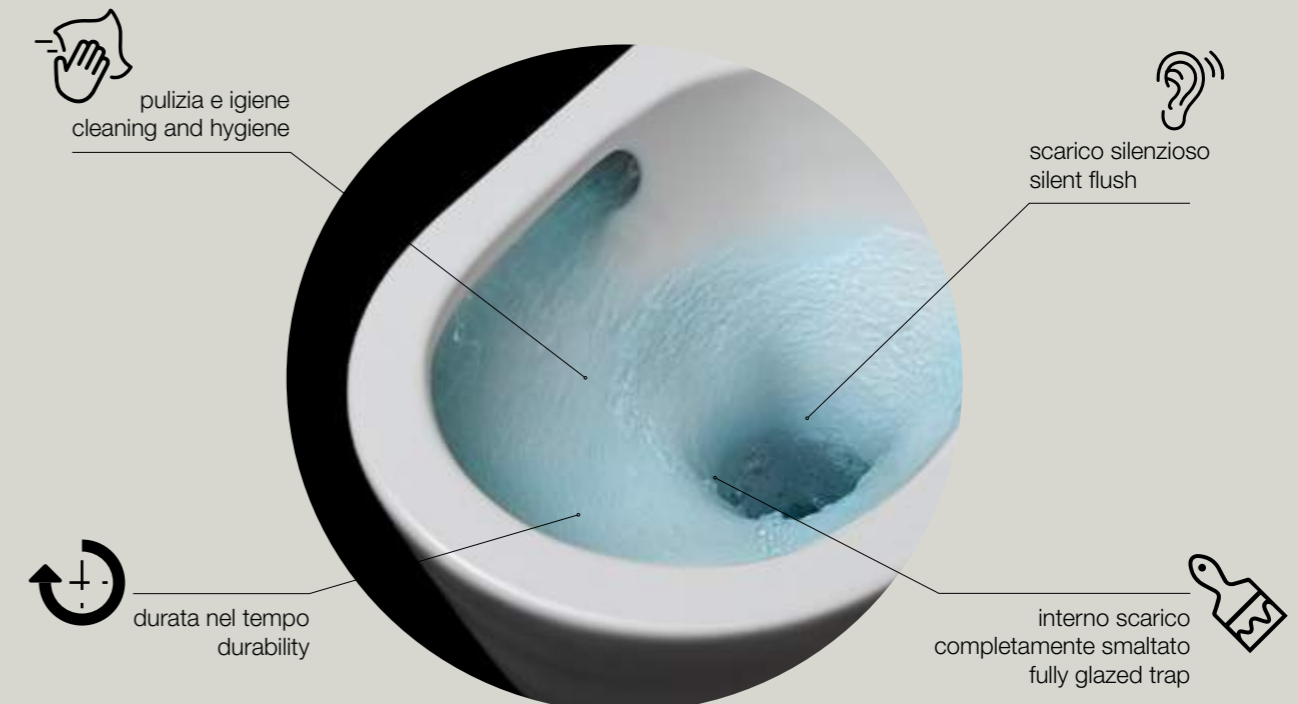

A-SOUND

A-NEW SOUND OF WATER

Un nuovo comfort: più silenziosità, igiene e attenzione al risparmio idrico. Sviluppato da AXA Ceramica, questo innovativo sistema di scarico silenzioso agisce attraverso un vortice d'acqua potente e preciso, accuratamente direzionato. Si riduce così la rumorosità, l'igiene è massima e basta meno acqua ad ogni scarico. A-Sound è il risultato di un percorso di ricerca continuo, per rendere i nostri prodotti sempre migliori.

A new comfort experience: more silence, hygiene, and water conservation. Developed by AXA Ceramica, this innovative silent drain system utilizes a powerful and precisely directed water vortex to reduce flushing noise, enhance hygiene, and minimize water consumption per flush. A-Sound is the result of an extensive research process aimed at continually improving our products.