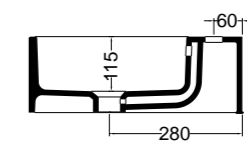

SEZIONE TRASVERSALE  
CROSS VIEW

SEZIONE LONGITUDINALE  
LONGITUDINAL VIEW

VISTA POSTERIORE  
REAR VIEW

VISTA FRONTALE  
FRONT VIEW

VISTA LATERALE  
SIDE VIEW

S8610007 struttura in acciaio inox\_inox stainless steel frame  
R8610007 ripiano in metallo\_metal shelf