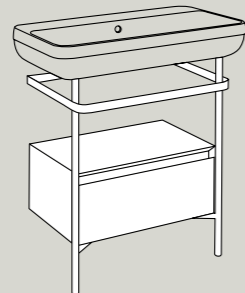

## Complementi per lavabi LEGACY\_Furnishings for LEGACY basin

misure comprensive di lavabo\_measures including basin

S916007 struttura\_frame  
MSC91600 cassetto\_drawer  
60x42xH 88 cm

S918007 struttura\_frame  
MSC9180 cassetto\_drawer  
80x42xH 88 cm cm