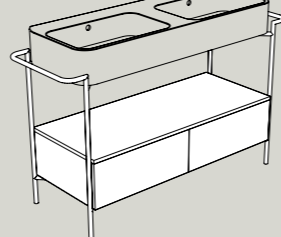

STRUTTURA/CASSETTO
FRAME/DRAWER
S8612007/MSC115
140x45xh80 cm