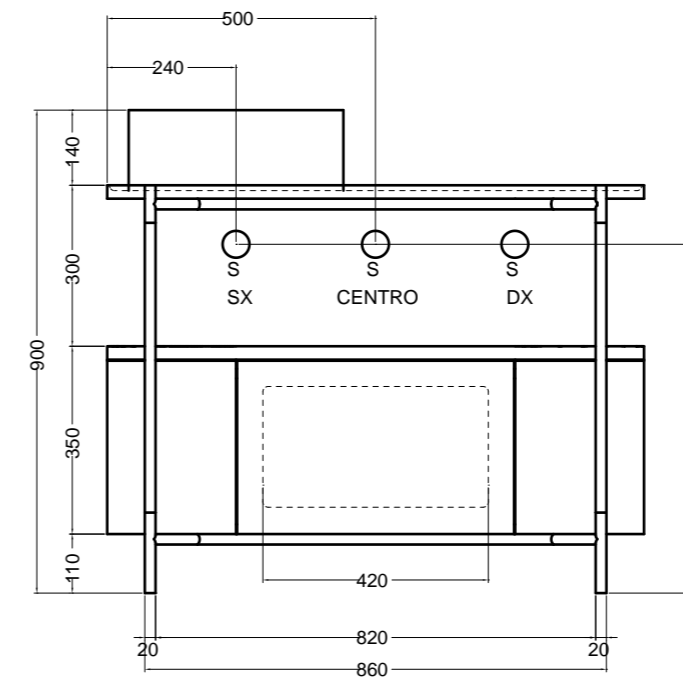

VISTA FRONTALE
FRONT VIEW