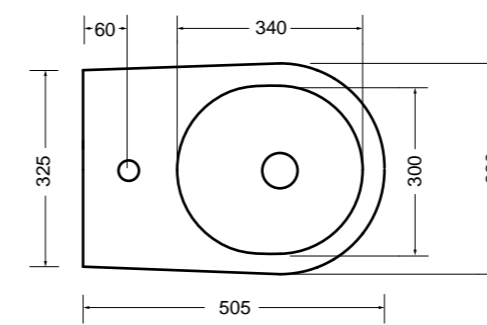

84022 bidet a terra\_BTW bidet

80500 lavabo appoggio Ø 46 cm\_counter-top basin Ø 46 cm

SEZIONE LONGITUDINALE  
LONGITUDINAL VIEW

VISTA LATERALE  
SIDE VIEW

SG80500 PANKA panca 4 gambe\_PANKA stool 4 legs