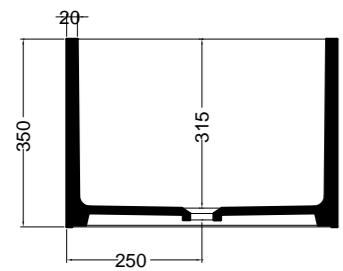

## 86600 lavabo appoggio 50x30 cm\_counter-top basin 50x30 cm

SEZIONE LONGITUDINALE  
LONGITUDINAL VIEWVISTA LATERALE  
SIDE VIEW