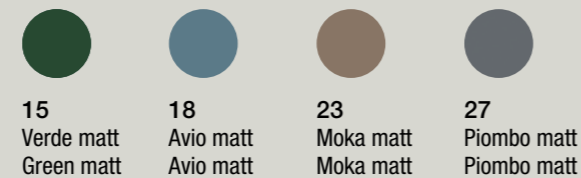

Colori legno laccato . Lacquered wood colors