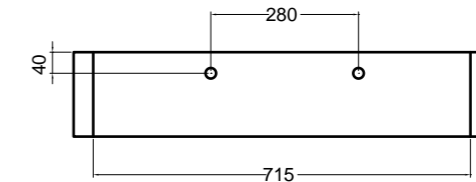

VISTA POSTERIORE
REAR VIEW