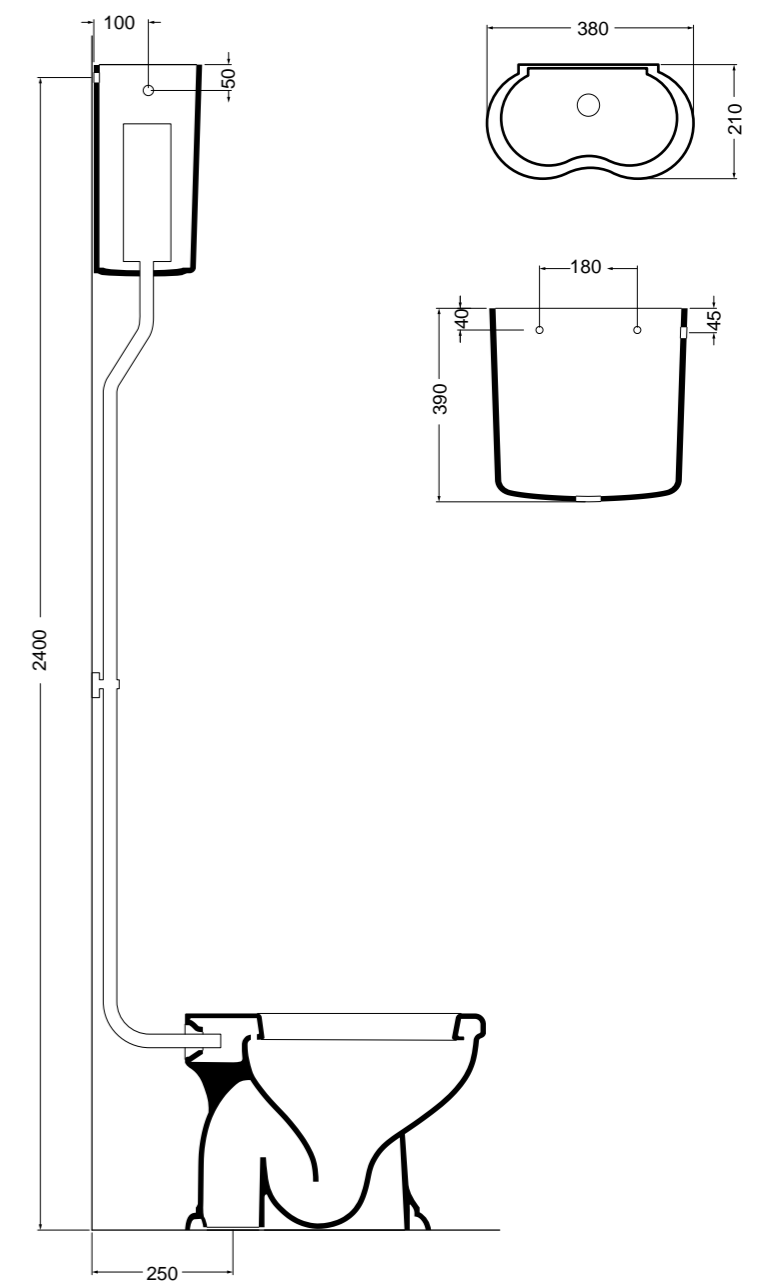

06030 lavabo 72 cm_basin 72 cm

1. 06011 vaso scarico parete_wc wall trap
   06050 cassetta alta_high level cistern