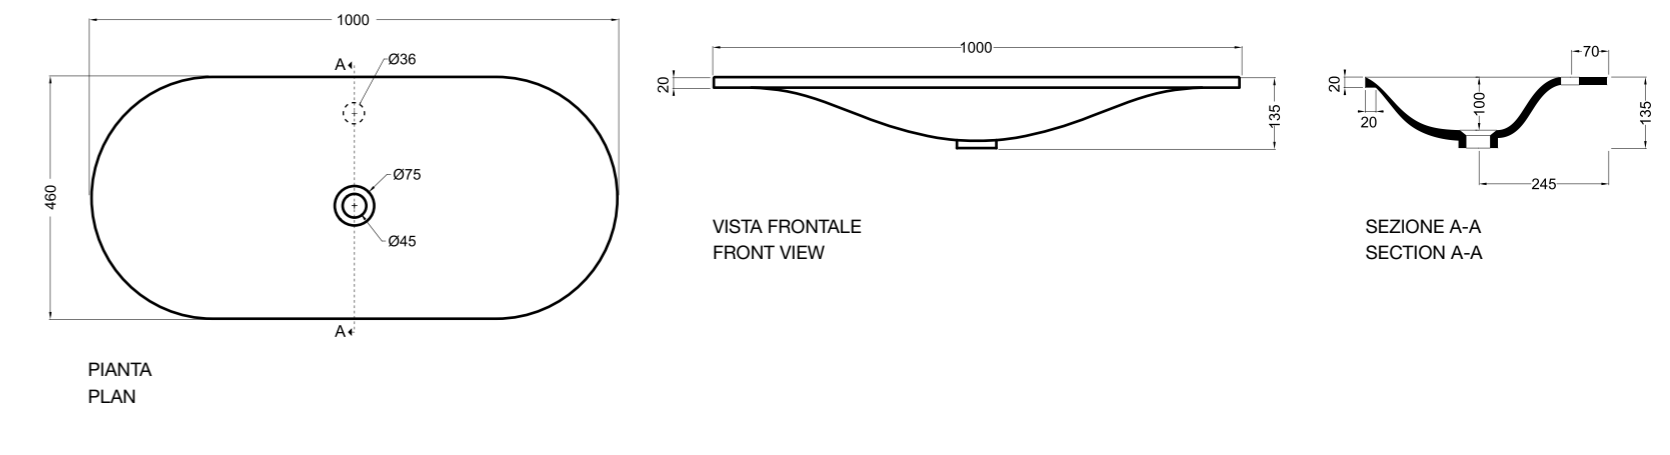

90500 lavabo incasso 100x46 cm_inset basin 100x46 cm
90500-F lavabo incasso 100x46 cm con foro rubinetto_inset basin 100x46 cm with tap hole