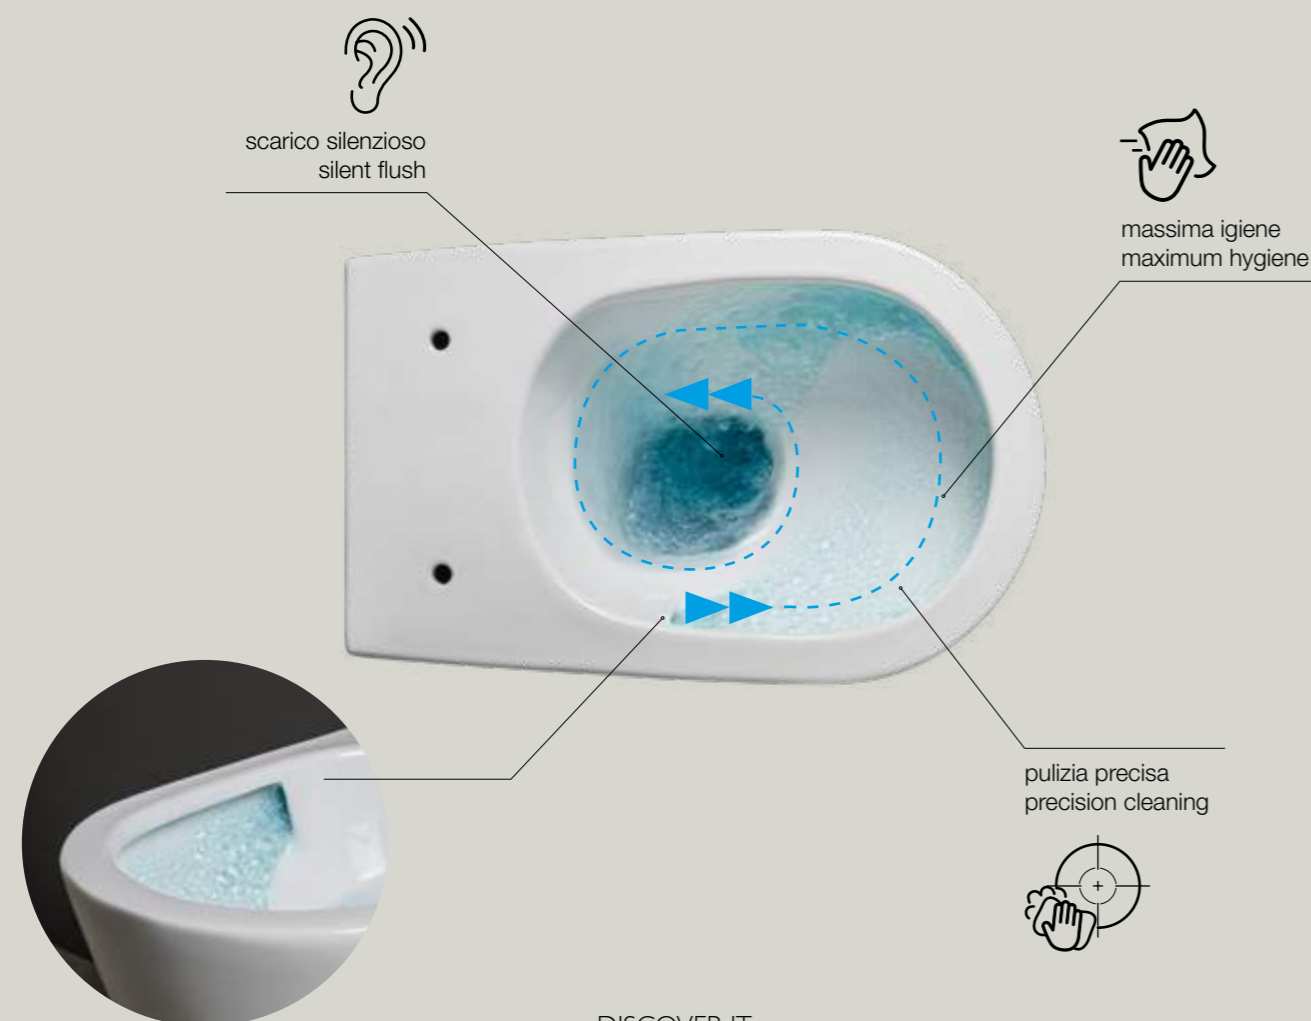

Eva A-sound

A-NEW SOUND OF WATER

I sanitari Eva montano l'innovativo sistema di scarico A-Sound, un'esclusiva sviluppata da AXA Ceramica. A-Sound si distingue per una sensibile riduzione della rumorosità, la massima igiene e un minor impiego di acqua ad ogni scarico. Più comfort per le persone, maggiore attenzione all'ambiente

The Eva sanitary wares feature the innovative A-Sound flushing system, an exclusive solution developed by AXA Ceramica. A-Sound is distinguished by a significant reduction in flushing noise, maximum hygiene, and reduced water consumption with each flush. A greater comfort for people, an higher attention to our environment.

DISCOVER IT

A-SOUND