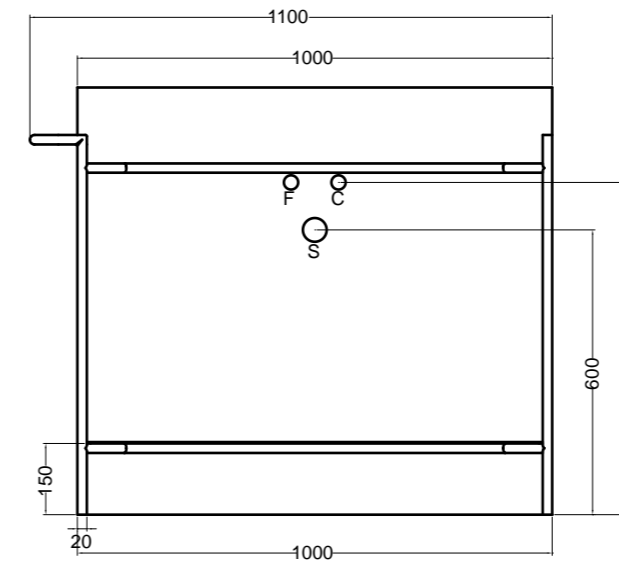

VISTA FRONTALE
FRONT VIEW