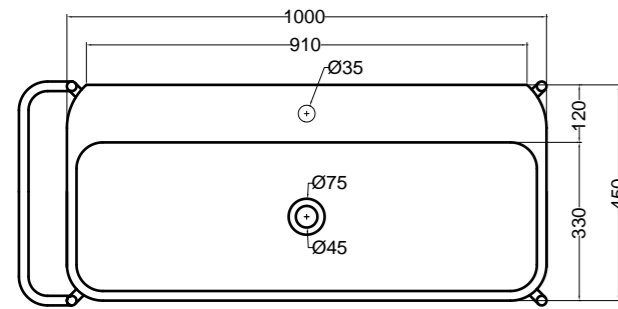

SEZIONE TRASVERSALE  
CROSS VIEW

SEZIONE LONGITUDINALE  
LONGITUDINAL VIEW

VISTA POSTERIORE  
REAR VIEW

VISTA FRONTALE  
FRONT VIEW

VISTA LATERALE  
SIDE VIEW

S8610007 struttura in acciaio inox\_inox stainless steel frame  
MSC945 cassetto\_drawer