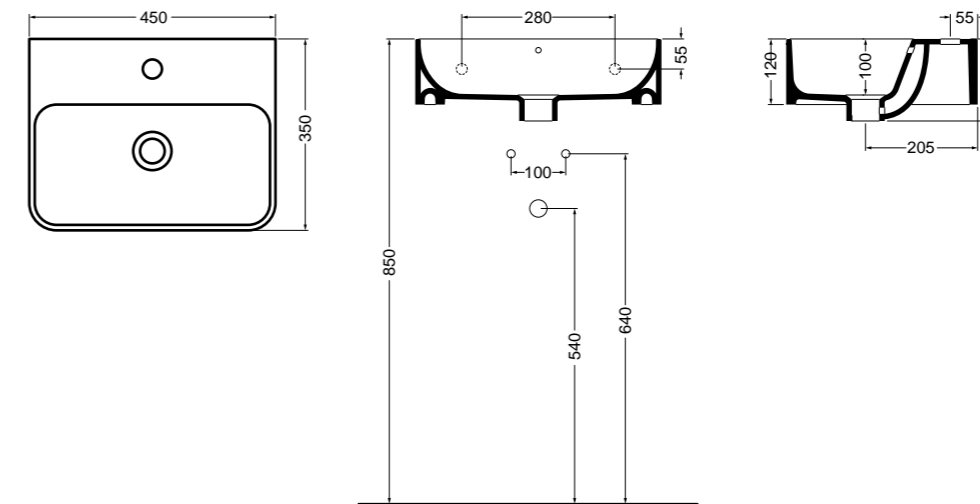

WS101 NORMAL lavabo 01C da appoggio e sospeso 35,5 cm_ NORMAL 01C counter-top and wall hung basin 35,5 cm