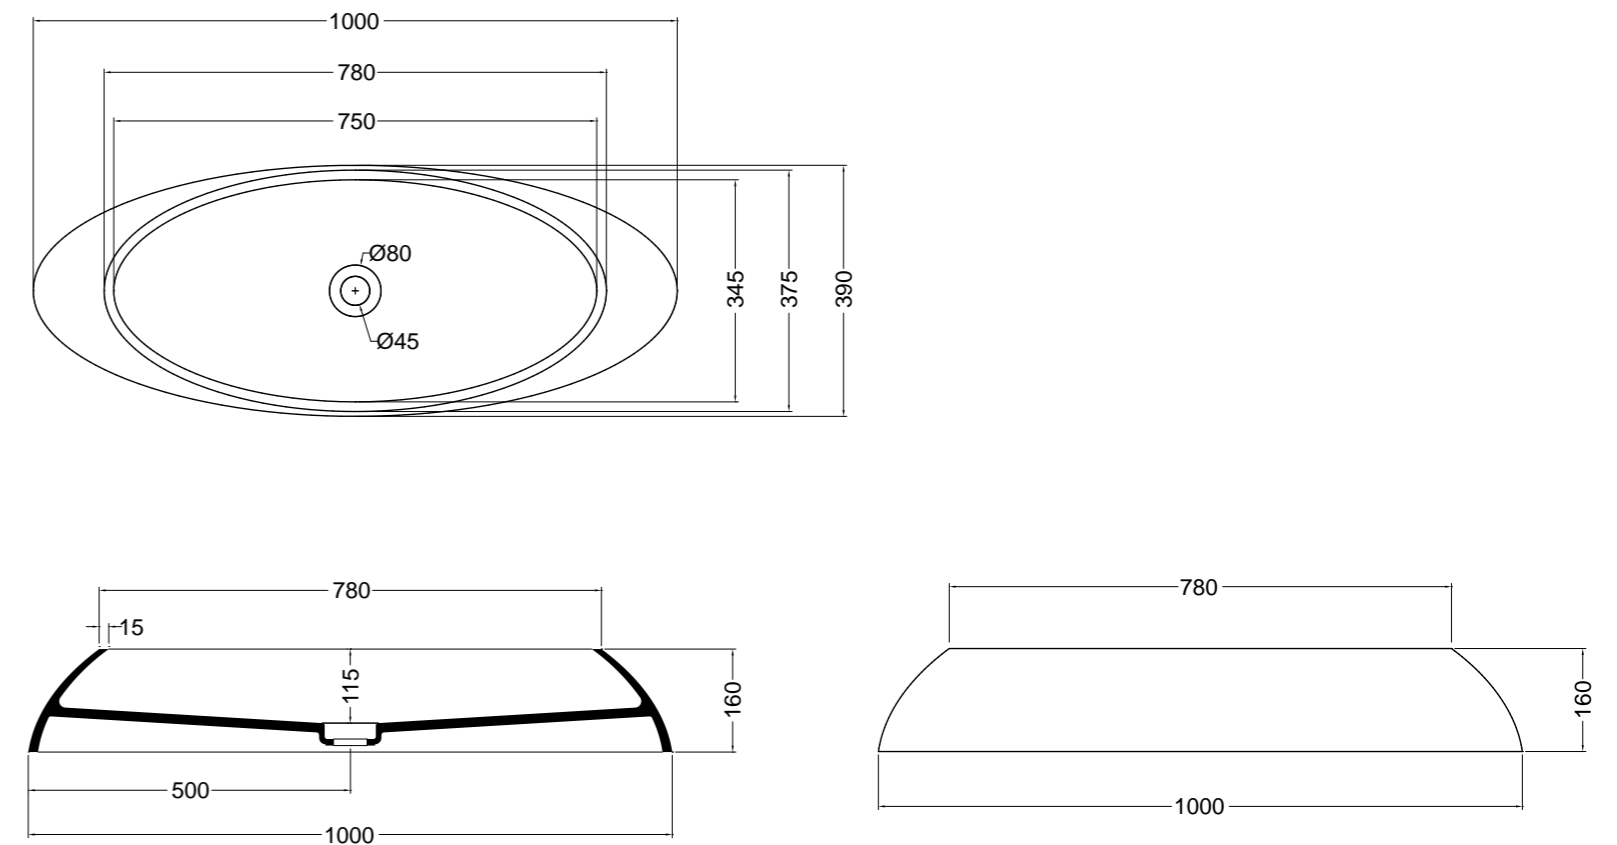

92100 lavabo da appoggio 100 cm_counter-top basin 100 cm