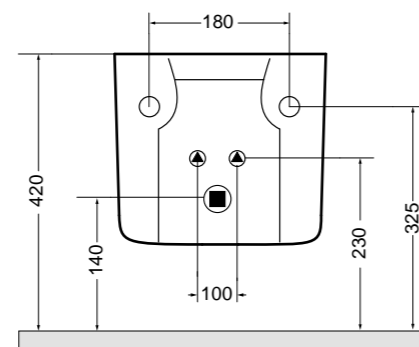

84020 bidet sospeso_wall hung bidet