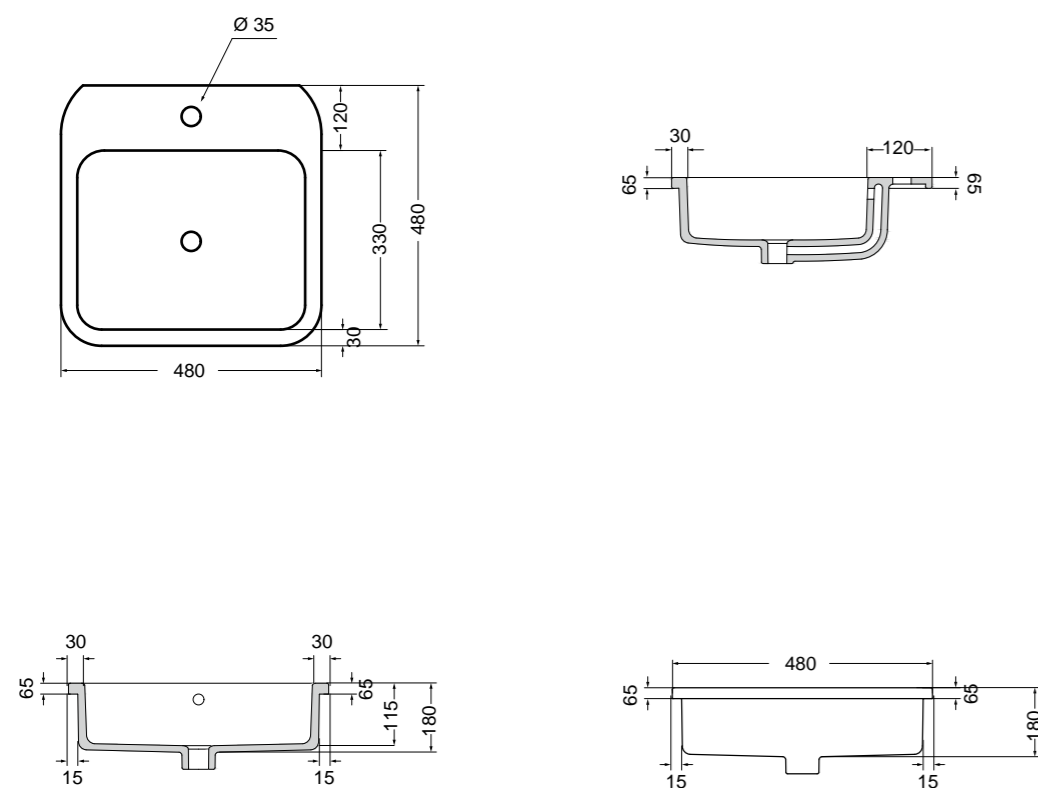

86100 lavabo incasso 48x48 cm_inset basin 48x48 cm