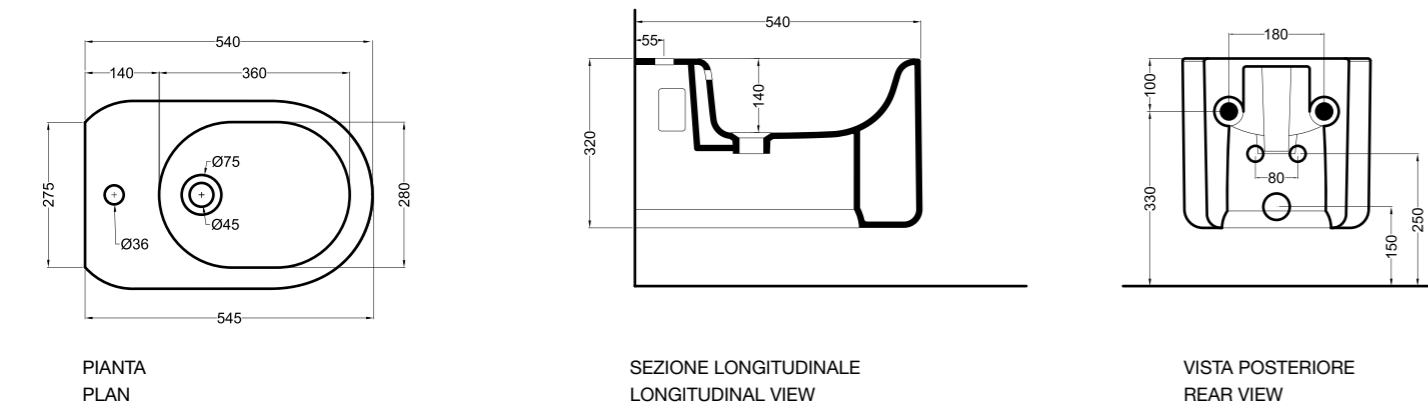

90020 bidet sospeso 36x54xH 33 cm_wall hung bidet 36x54xH 33 cm