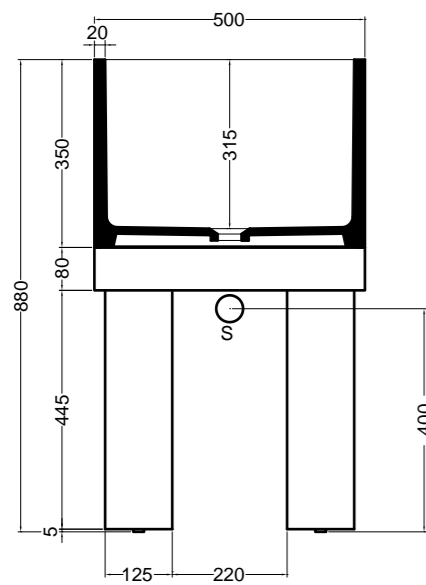

86600 lavabo appoggio 50x30 cm_counter-top basin 50x30 cm

SG86014 PLUG mobile 2 piedi_PLUG furniture 2 feet

SEZIONE LONGITUDINALE
LONGITUDINAL VIEW