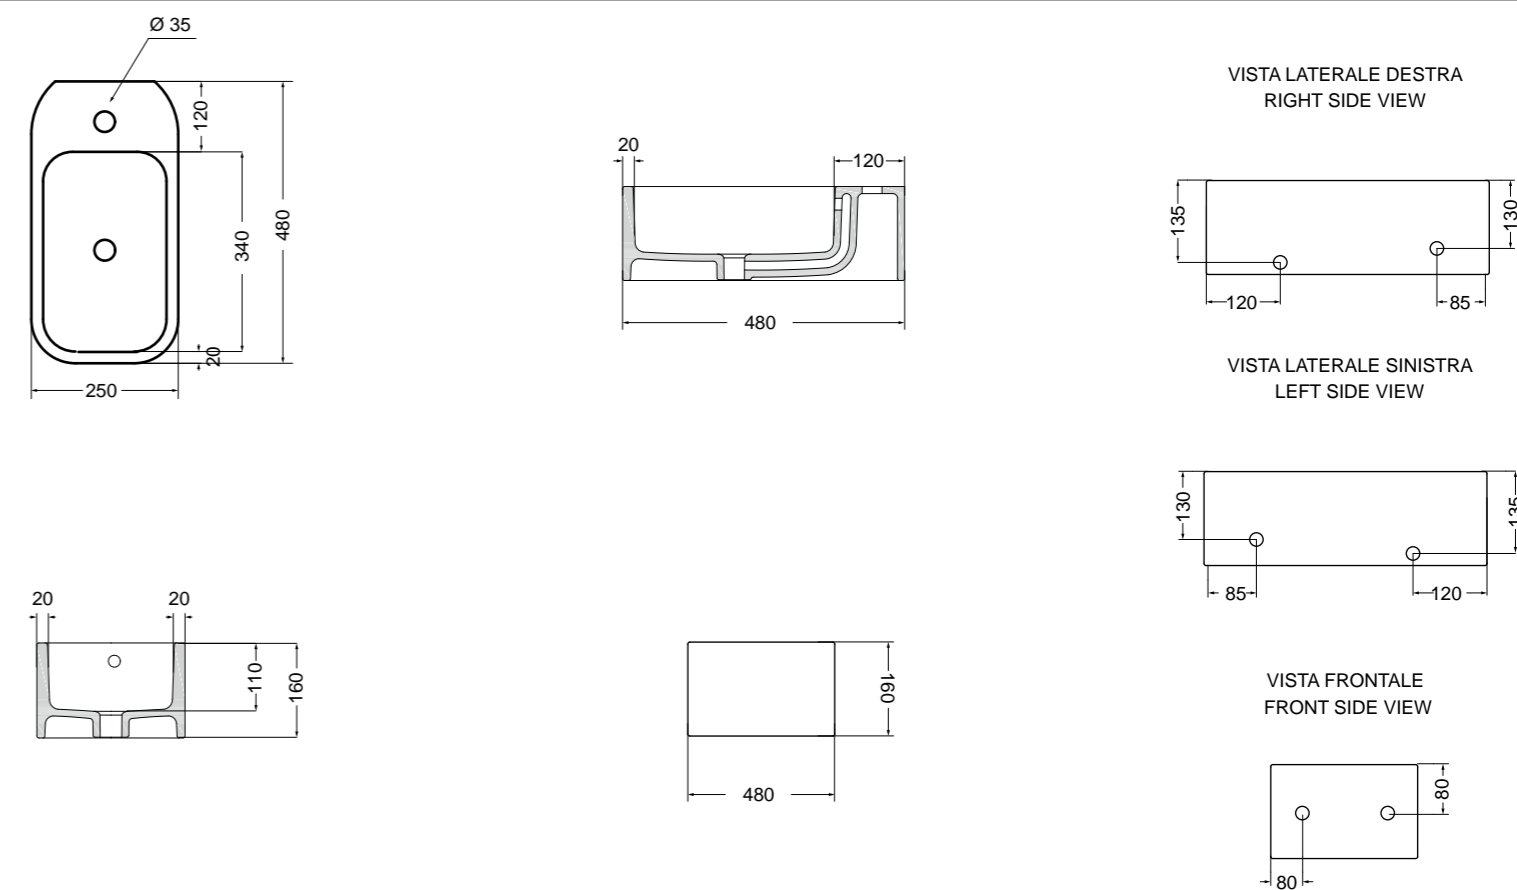

86310 lavabo appoggio 80x45 cm_counter-top basin 80x45 cm

86103_R lavabo sospeso destro 25x48 cm_right wall-hung basin 25x48 cm

86103_L lavabo sospeso sinistro 25x48 cm_left wall-hung basin 25x48 cm

86103_FR lavabo sospeso frontale 25x48 cm_front wall-hung basin 25x48 cm