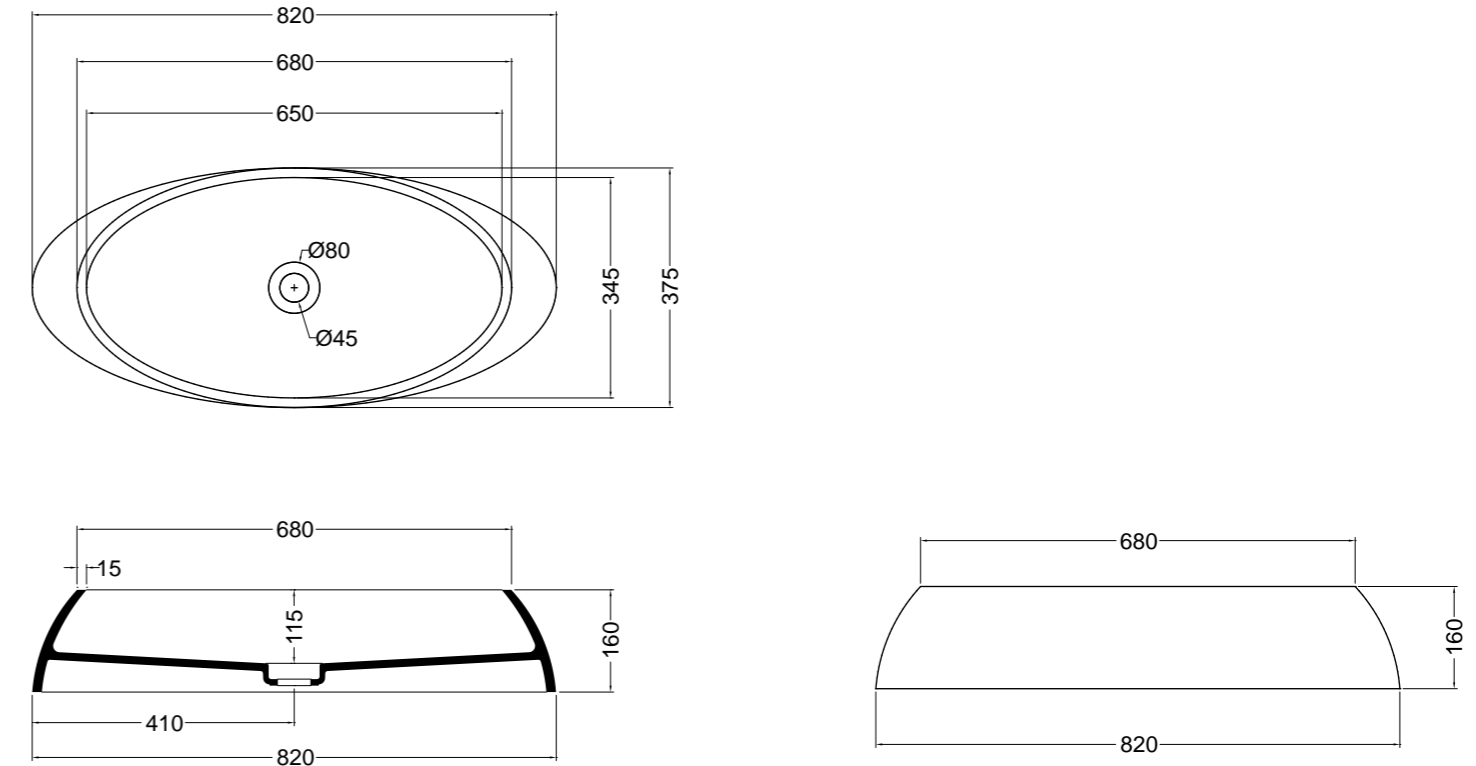

92440 lavabo da appoggio 44,5 cm\_counter-top basin 44,5 cm

92520 lavabo da appoggio 55,5 cm\_counter-top basin 55,5 cm

92620 lavabo da appoggio 60 cm\_counter-top basin 60 cm

92820 lavabo da appoggio 82 cm\_counter-top basin 82 cm