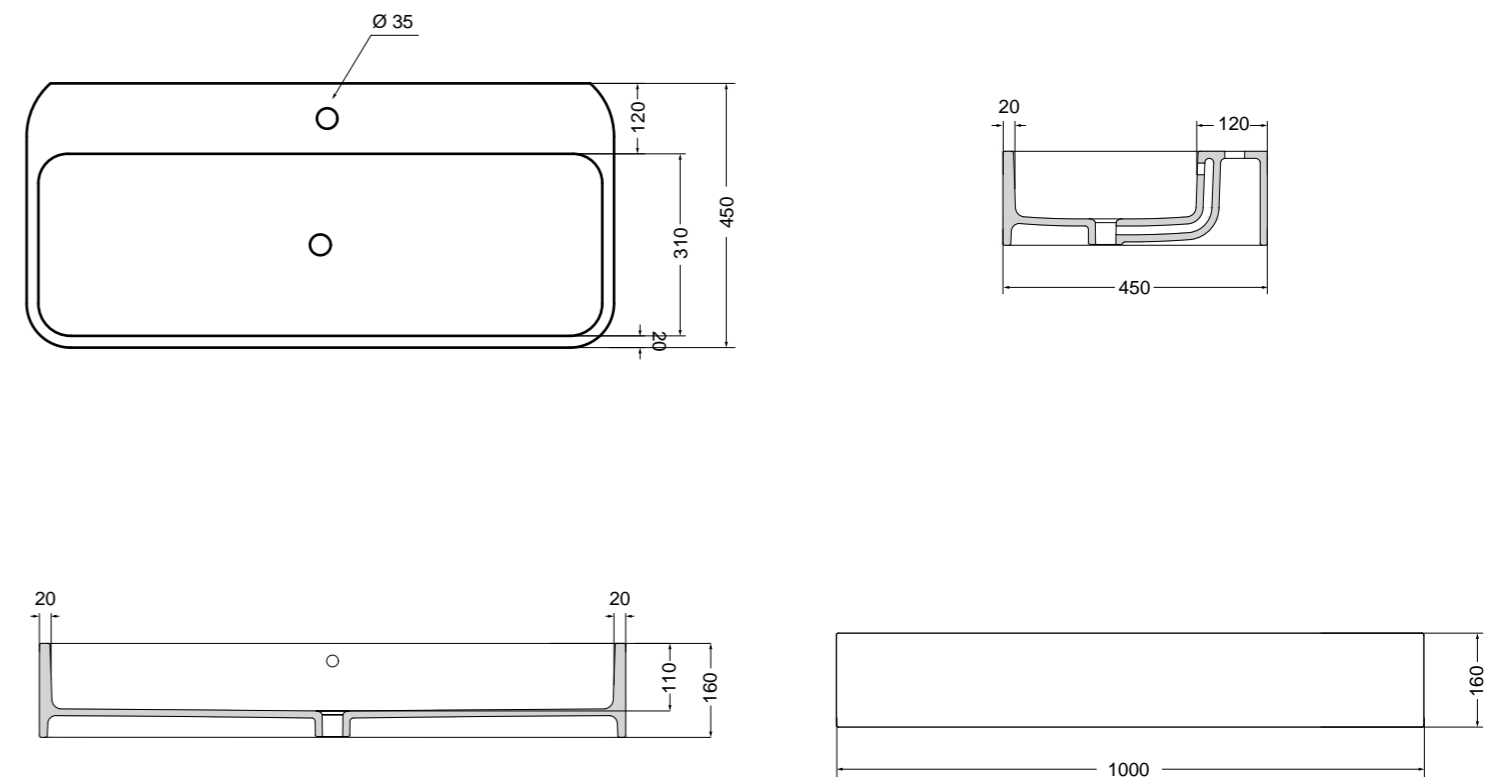

S864807 struttura in acciaio inox_inox stainless steel frame
MSC420 cassetto_drawer

86400 lavabo appoggio/sospeso 100x45 cm_counter-top/wall-hung basin 100x45 cm