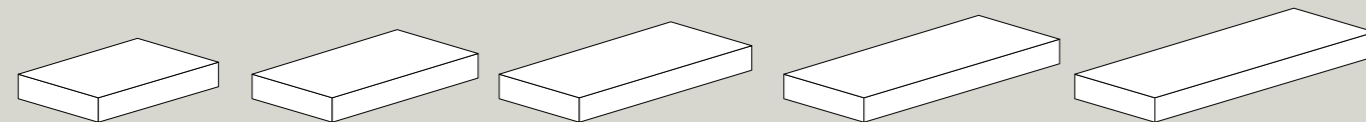

Contea

Design Massimiliano Cicconi

Il passato si impone prepotentemente al nostro presente, senza perdere nulla del suo fascino e con la capacità intatta di inserirsi negli ambienti più contemporanei.

The past imposes itself strongly on our present, without losing its glamour and ability of fitting into the most contemporary environments.

Piano d'appoggio per lavabi_Top for basin

40080	400100	400120	400140	400160
80x50xh12 cm	100x50xh12 cm	120x50xh12 cm	140x50xh12 cm	160x50xh12 cm

Colori legno laccato . Lacquered finishes

12
Bianco matt
White matt

Essenze legno . Wood finishes

20
Quercia
Oak

21
Frassino scuro
Dark ash

Grezzo stuccabile . Paintable finish

22
*Materiale stuccabile e verniciabile dal cliente
Material paintable

06035

lavabo angolare
corner basin
60x48 cm

06039

lavabo incasso
inset basin
68x54 cm

06031

lavabo sospeso/su colonna
wall-hung/on pedestal basin
64x48 cm

06030

lavabo sospeso/su colonna
wall-hung/on pedestal basin
72x56 cm

80407

consolle
console
100x56 cm

06060

vaso sospeso
wall-hung wc
48x35 cm

06070

bidet sospeso
wall-hung bidet
55x36 cm

06010

vaso suolo
wc floor
55x36 cm

06011

vaso parete
wc wall
55x36 cm

06020

bidet terra
bidet
59x36 cm