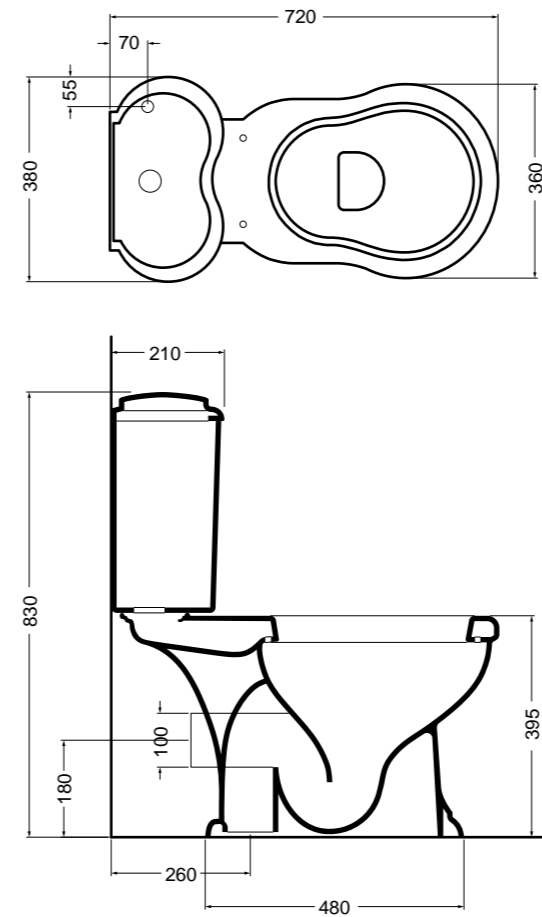

06031 lavabo 64 cm_basin 64 cm

1. 06012 vaso monoblocco scarico suolo_wc monobloc floor trap
   06013 vaso monoblocco scarico parete_wc monobloc wall trap
   06051 cassetta monoblocco_cistern monobloc