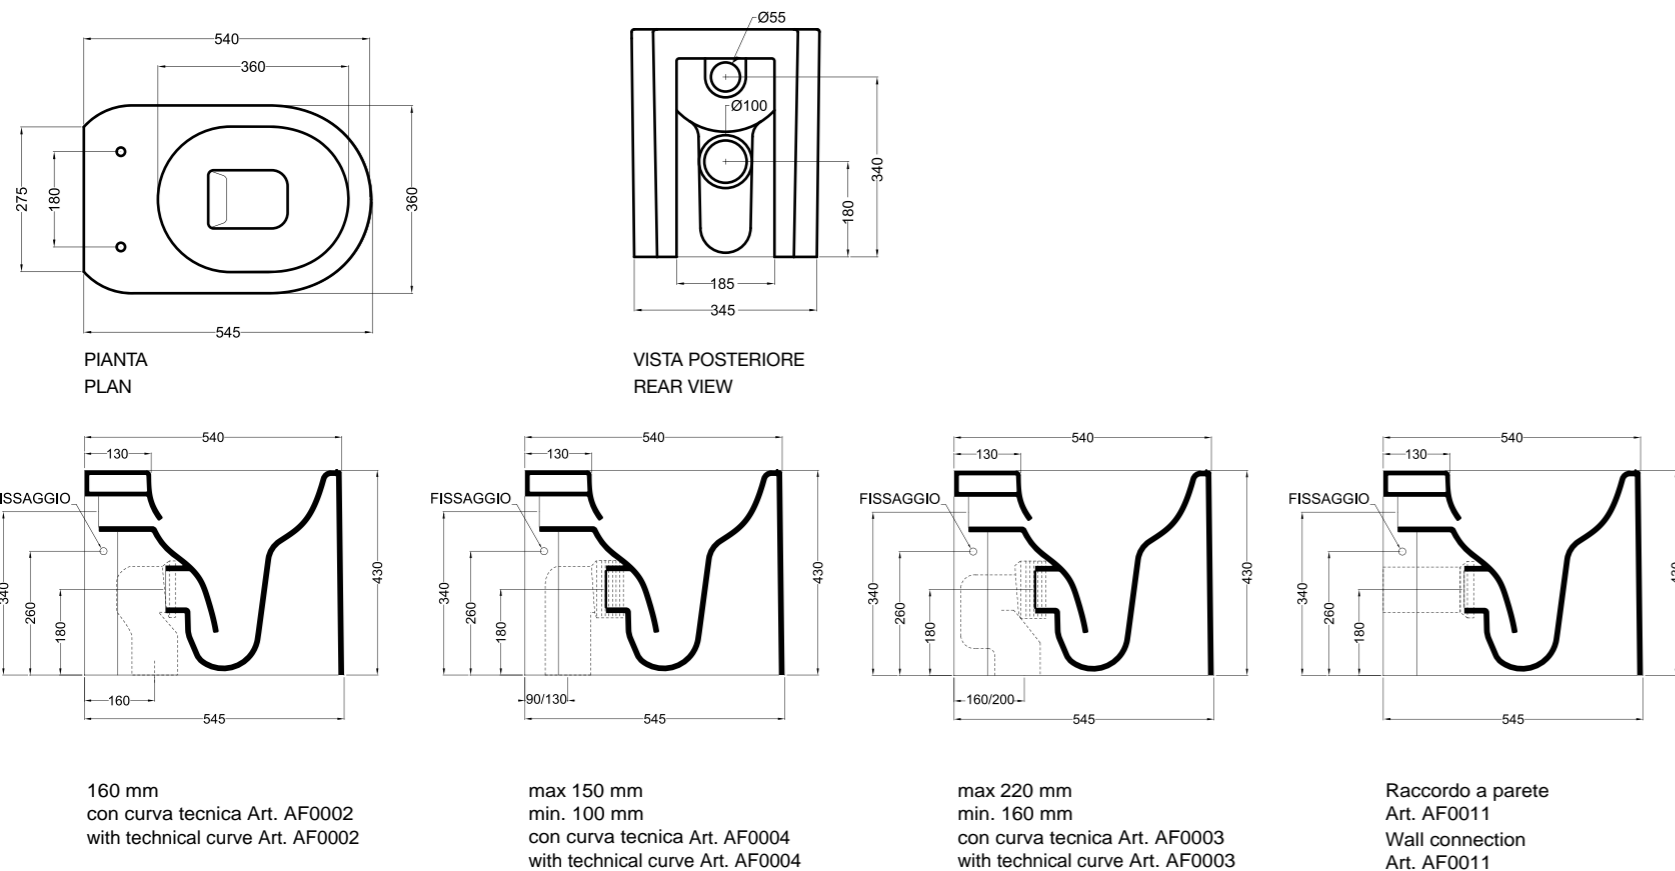

90014 vaso a terra NORIM® 36x54xH 43 cm_BTW wc NORIM® 36x54xH 43 cm