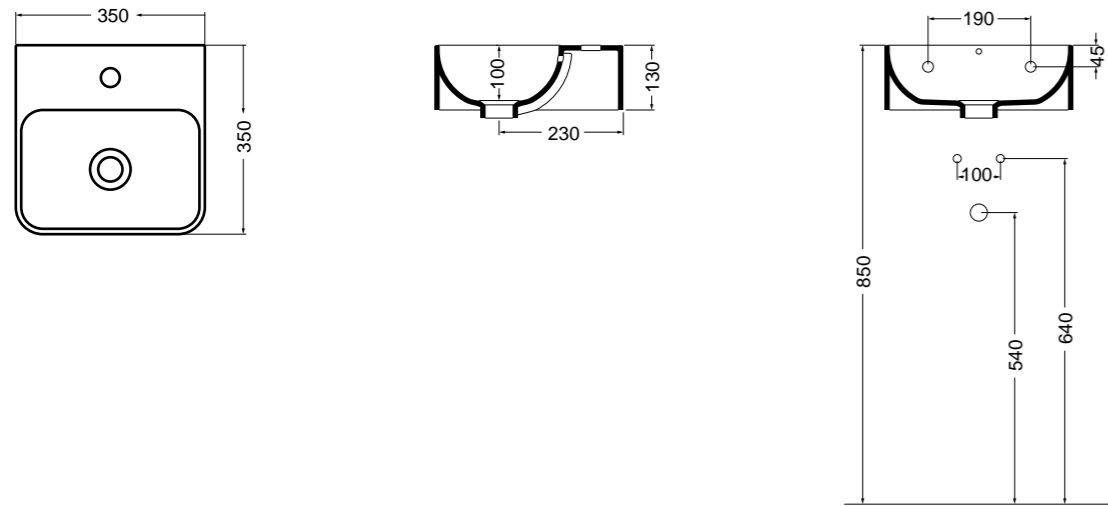

WS104 NORMAL lavabo 02S da appoggio 35,5 cm_ NORMAL 02S counter-top basin 35,5 cm