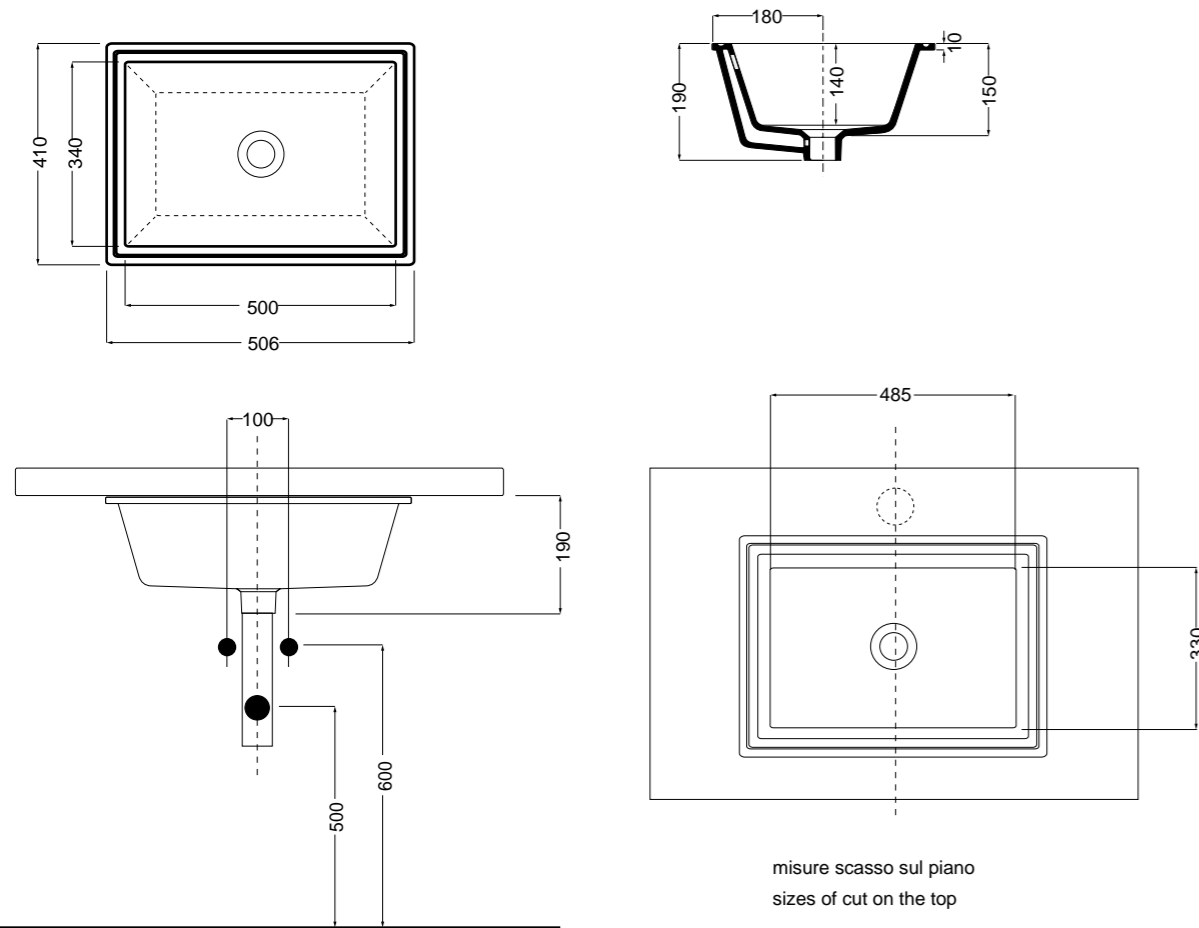

WS15 PRISMA lavabo incasso 61 cm_PRISMA inset basin 61 cm