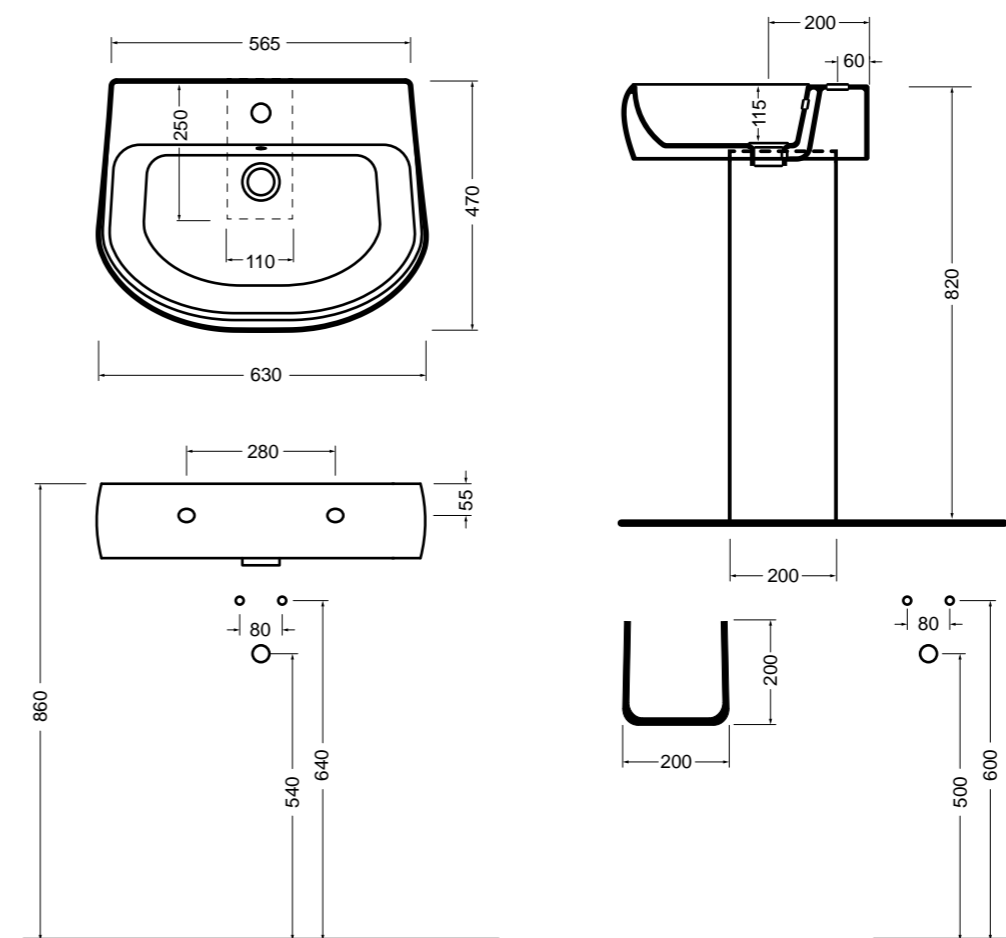

3646 lavabo sospeso e su colonna 60 cm_wall-hung and on pedestal basin 60 cm
3670 colonna 60 cm_pedestal 60 cm