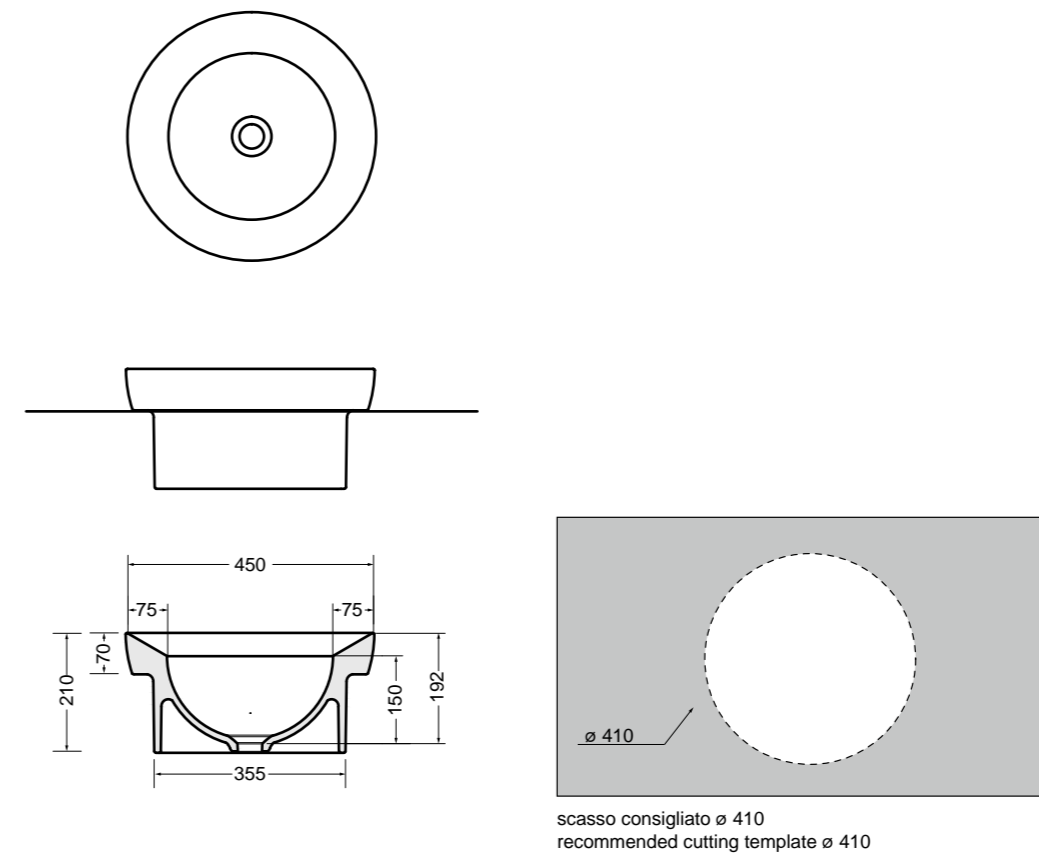

84100 lavabo incasso h 5,8 cm\_inset basin h 5,8 cm

84300 lavabo incasso 15 cm\_inset basin 15 cm

84200 lavabo incasso h 9,4 cm\_inset basin h 9,4 cm

83100 lavabo incasso h 7 cm\_inset basin h 7 cm

83200 lavabo appoggio h 20 cm\_counter-top basin h 20 cm