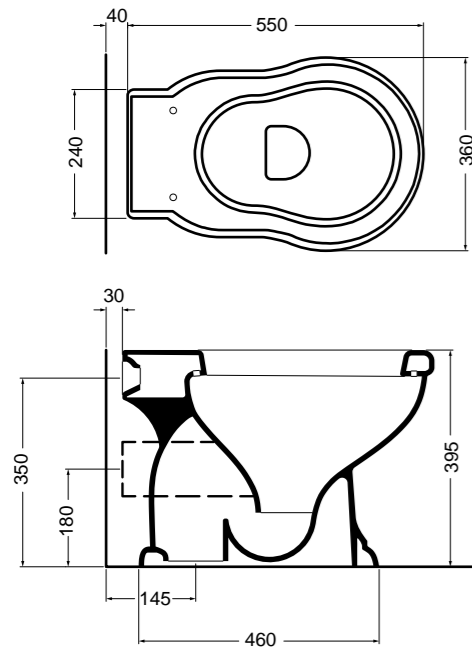

06060 vaso sospeso_wal hung wc

1. 06010 vaso scarico suolo_wc floor trap
   06011 vaso scarico parete_wc wall trap