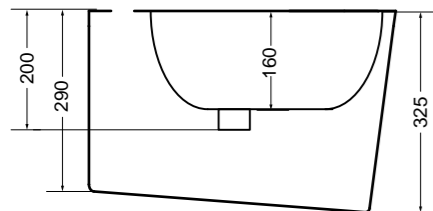

84020 bidet sospeso_wall hung bidet