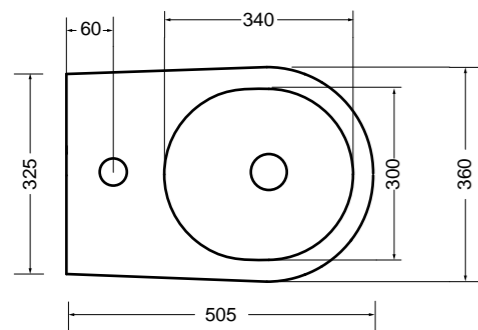

84020 bidet sospeso_wall hung bidet