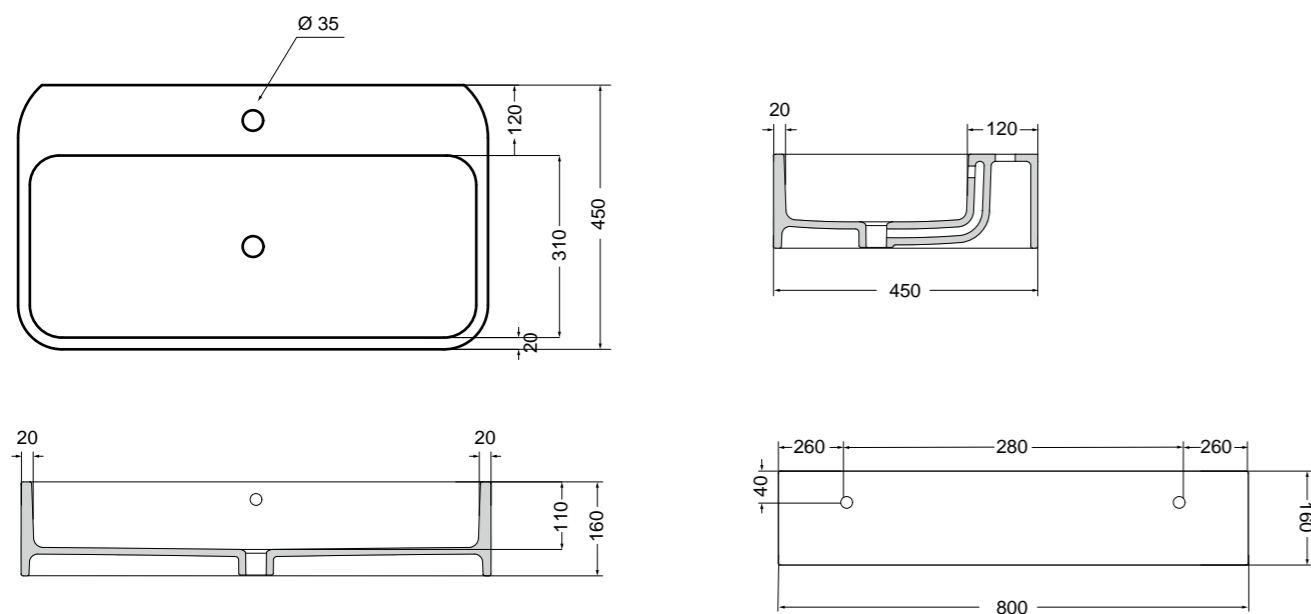

86410 lavabo appoggio 100x45 cm_counter-top basin 100x45 cm

86300 lavabo appoggio/sospeso 80x45 cm_counter-top/wall-hung basin 80x45 cm