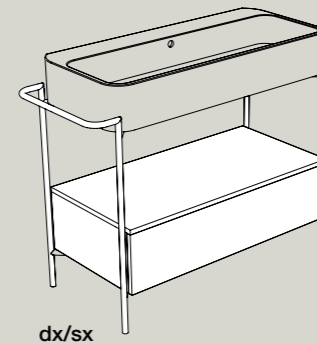

dx/sx

Finiture mobili . Drawers finishes

BM
Bianco matt
White matt

PM
Piombo matt
Piombo matt

VM
Visone matt
Visone matt

GM
Grigio matt
Grey matt

PR
Pino rosso
Pino rosso

PN
Pino nero
Pino nero

PC
Pino champagne
Pino champagne

RN
Rovere naturale
Natural oak

S8612007 struttura_frame
MSC115 cassetto_drawer
140x45xh90 cm