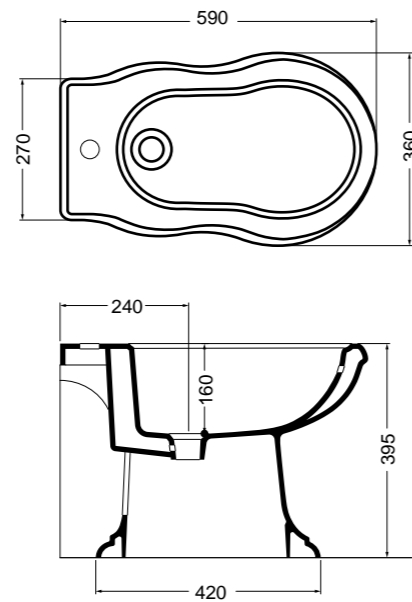

06070 bidet sospeso_wal hung bidet

1. 06020 bidet a terra_bidet