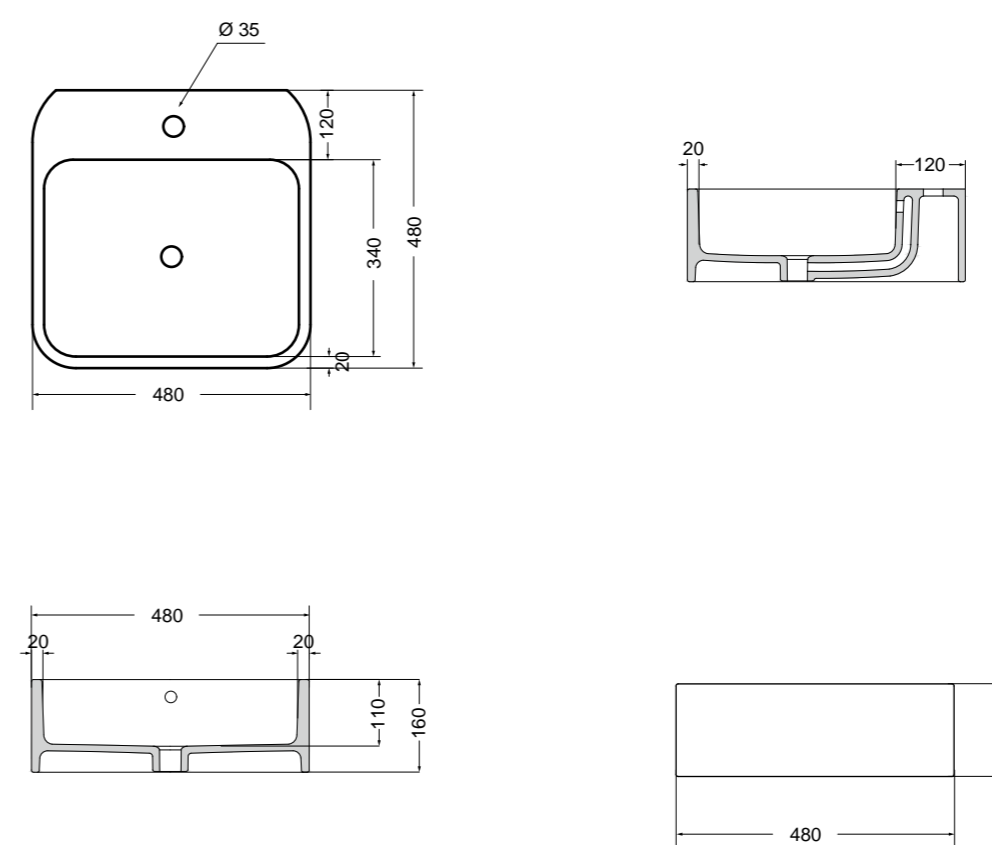

86103 lavabo appoggio 25x48 cm_counter-top basin 25x48 cm

86102 lavabo appoggio 48x48 cm_counter-top basin 48x48 cm