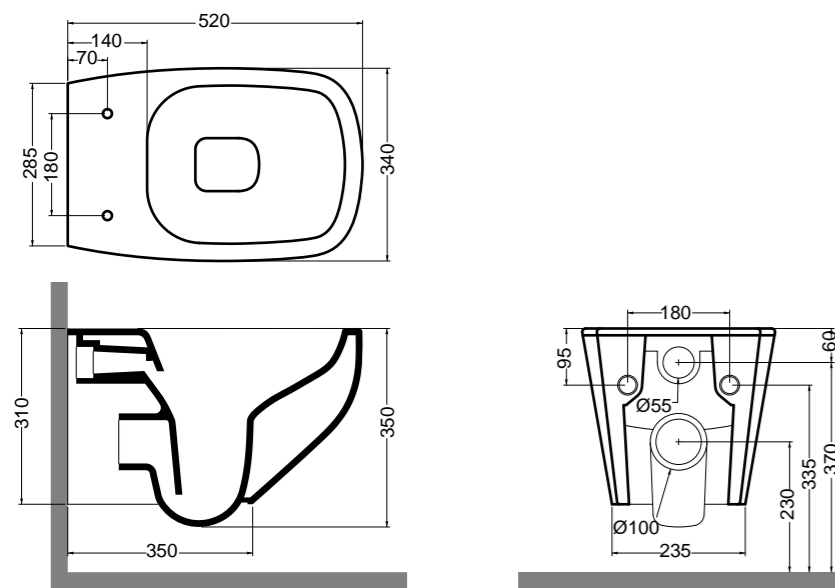

33128 bidet sospeso_wall hung bidet