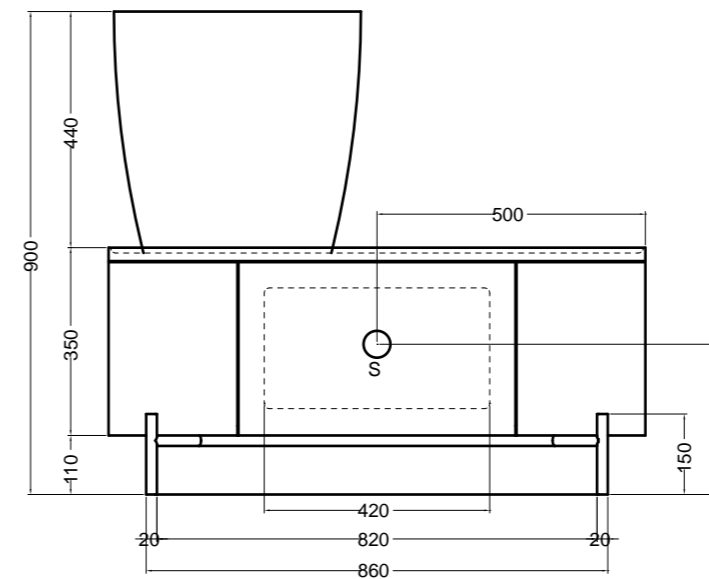

VISTA FRONTALE
FRONT VIEW