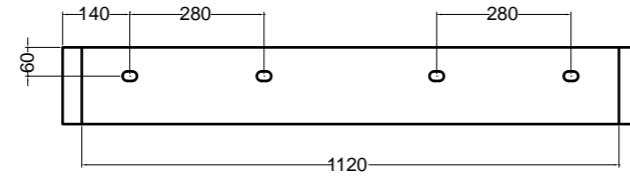

VISTA POSTERIORE
REAR VIEW