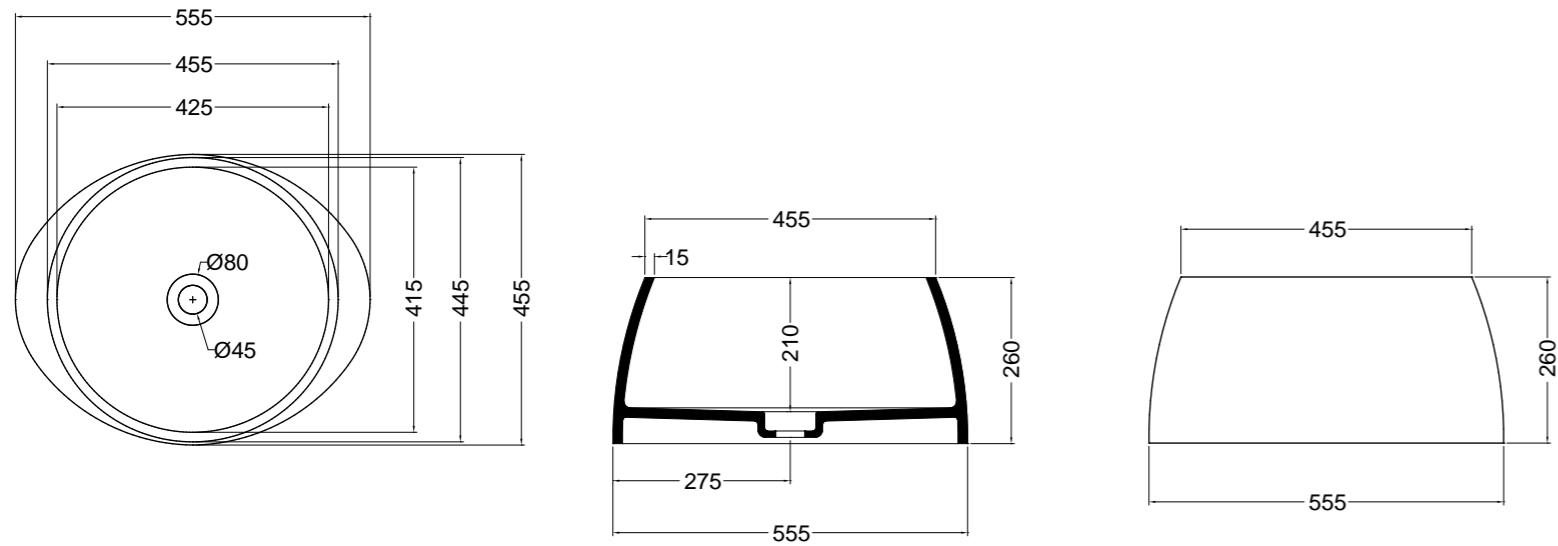

92620 lavabo da appoggio 60 cm_counter-top basin 60 cm

92520 lavabo da appoggio 55,5 cm_counter-top basin 55,5 cm