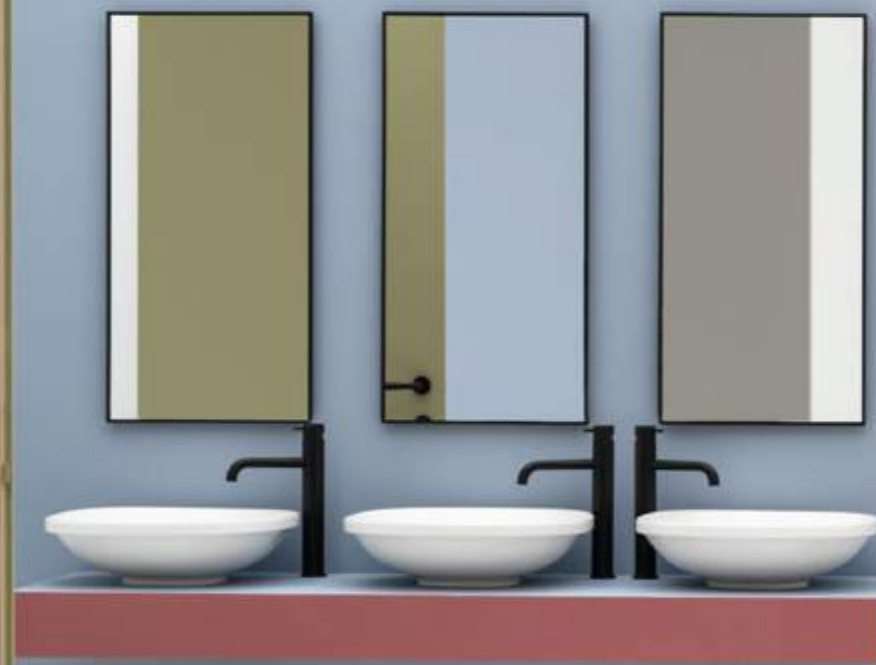

_Set 3

30090-12 lavabo Bianco matt 45 cm_basin White matt 45 cm
A330279 specchio 40x80 cm_mirror 40x80 cm
40016022 piano d'appoggio grezzo stuccabile 160x50 cm_paintable wooden raw top 160x50 cm