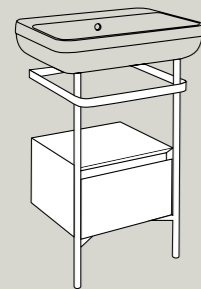

## Complementi per lavabi LEGACY\_Furnishings for LEGACY basin

misure comprensive di lavabo\_measures including basin

S916007 struttura\_frame  
MSC91600 cassetto\_drawer  
60x42xH 88 cm

S918007 struttura\_frame  
MSC9180 cassetto\_drawer  
80x42xH 88 cm cm