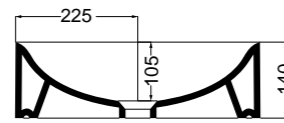

30081 lavabo da appoggio 60 cm_counter-top basin 60 cm

30091 lavabo incasso e da appoggio 60 cm_inset and counter-top basin 60 cm