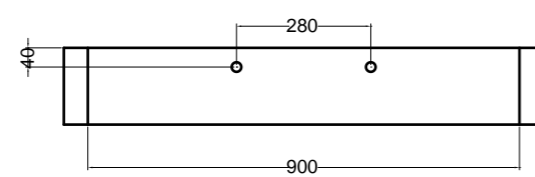

VISTA POSTERIORE
REAR VIEW