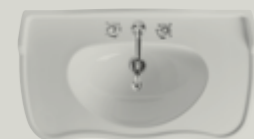

06039

lavabo incasso  
inset basin  
68x54 cm

06031

lavabo sospeso/su colonna  
wall-hung/on pedestal basin  
64x48 cm

06030

lavabo sospeso/su colonna  
wall-hung/on pedestal basin  
72x56 cm

80407

consolle  
console  
100x56 cm