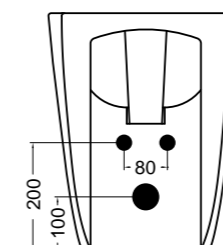

max 220 mm  
min. 160 mm  
con curva tecnica Art. AF0003  
with technical curve Art. AF0003

Raccordo a parete  
Art. AF0011  
Wall connection  
Art. AF0011

88020 bidet sospeso\_wall hung bidet

88022 bidet a terra\_BTW bidet