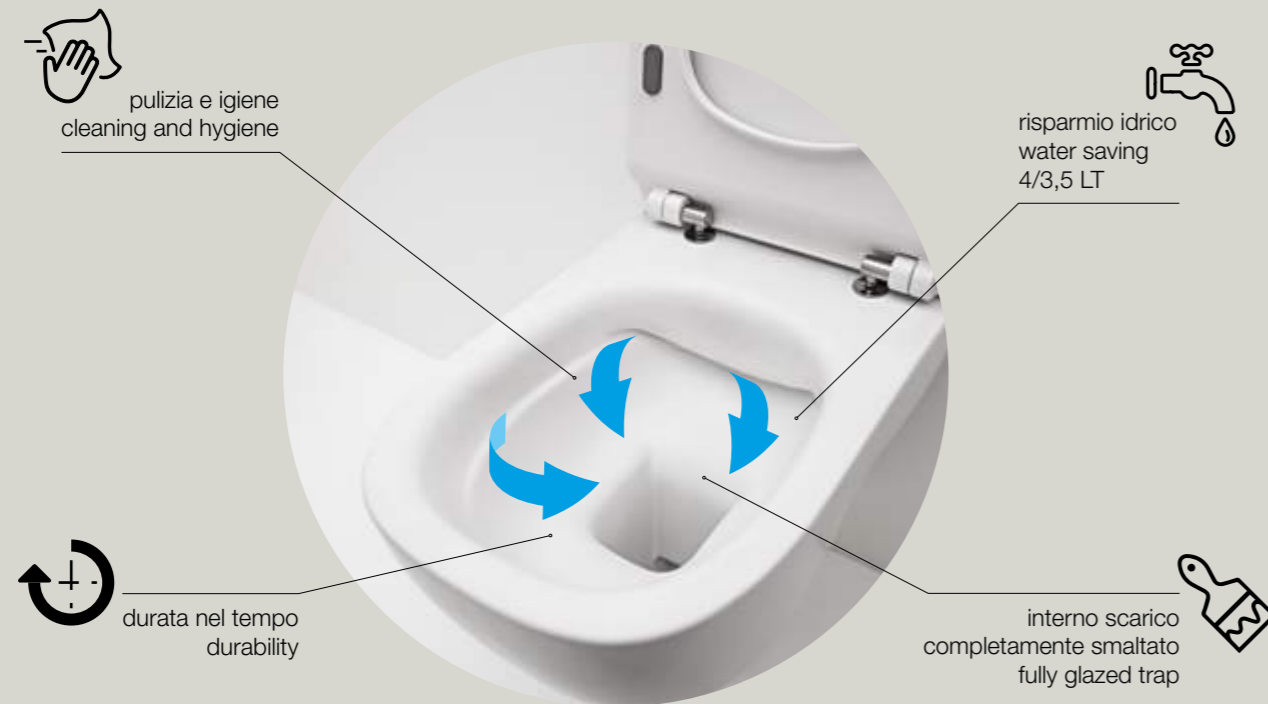

## NORIM®

Il sistema NORIM®, senza brida, garantisce la distribuzione uniforme dell'acqua sull'intera superficie del wc senza spruzzi, facilitando la pulizia, riducendo il consumo di detersivi e assicurando un sanitario performante nel tempo.

NORIM® technology, rimless, enable an uniform water distribution throughout the entire wc surface without any splashing, it makes the cleaning easy, reduces the consumption of detergents and grants a good performance over the time.