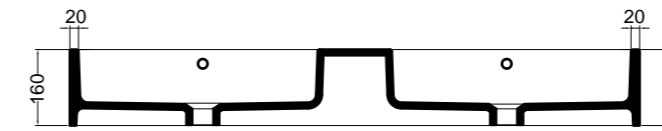

SEZIONE LONGITUDINALE
LONGITUDINAL VIEW