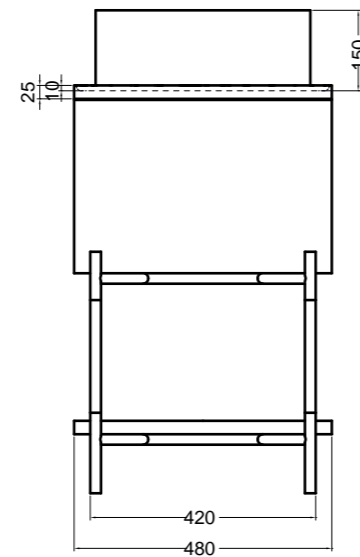

VISTA LATERALE
SIDE VIEW

200M madia ovale_oval sideboard
200R ripiano_shelf
200S7607 struttura per madia ovale h 76 cm_frame for oval sideboard h 76 cm