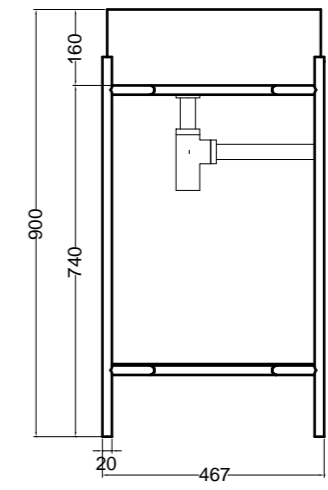

SEZIONE TRASVERSALE  
CROSS VIEW

SEZIONE LONGITUDINALE  
LONGITUDINAL VIEW

VISTA POSTERIORE  
REAR VIEW

VISTA FRONTALE  
FRONT VIEW

VISTA LATERALE  
SIDE VIEW

S8612007 struttura in acciaio inox\_inox stainless steel frame  
MSC115 cassetto\_drawer