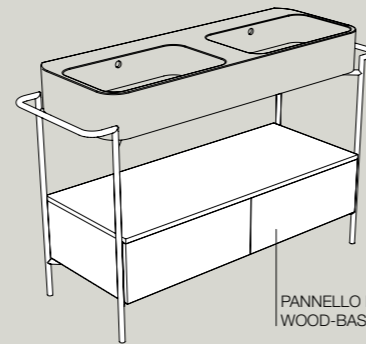

**GM**  
 Grigio matt  
 Grey matt

**PR**  
 Pino rosso  
 Pino rosso

**PN**  
 Pino nero  
 Pino nero

**PC**  
 Pino champagne  
 Pino champagne

**RN**  
 Rovere naturale  
 Natural oak

**S8612007 struttura\_frame**  
**MSC115 cassetto\_drawer**  
 140x45xh90 cm
ACCIAIO INOX  
INOX STAINLESS STEELPANNELLO NOBILITATO  
WOOD-BASED FACED PANEL
**S864807 struttura\_frame**  
**R8648 ripiano\_shelf**  
 58x48xh90 cm