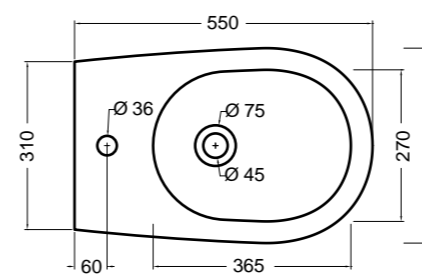

max 220 mm  
min. 160 mm  
con curva tecnica Art. AF0003  
with technical curve Art. AF0003

Raccordo a parete  
Art. AF0011  
Wall connection  
Art. AF0011

88020 bidet sospeso\_wall hung bidet

88022 bidet a terra\_BTW bidet