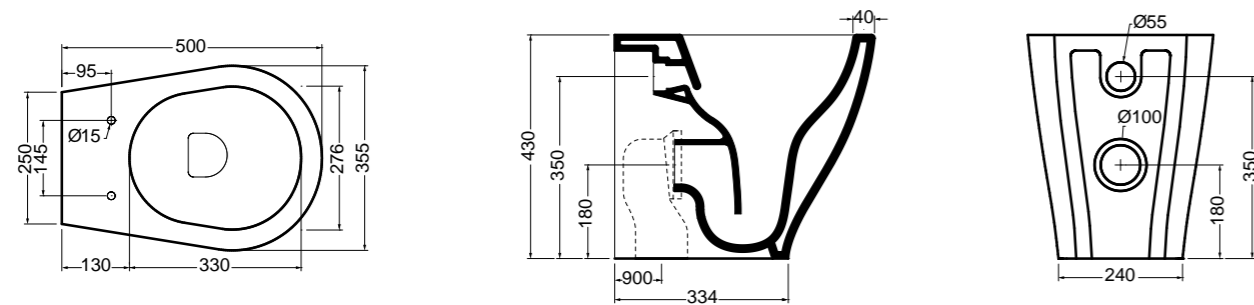

89014 vaso a terra NORIM®_BTW wc NORIM®