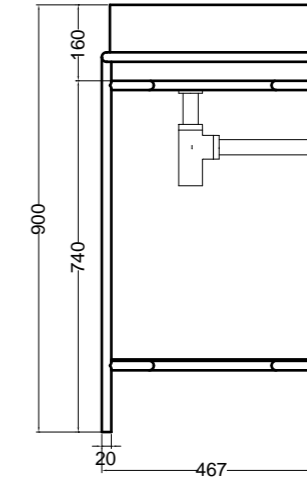

VISTA LATERALE
SIDE VIEW