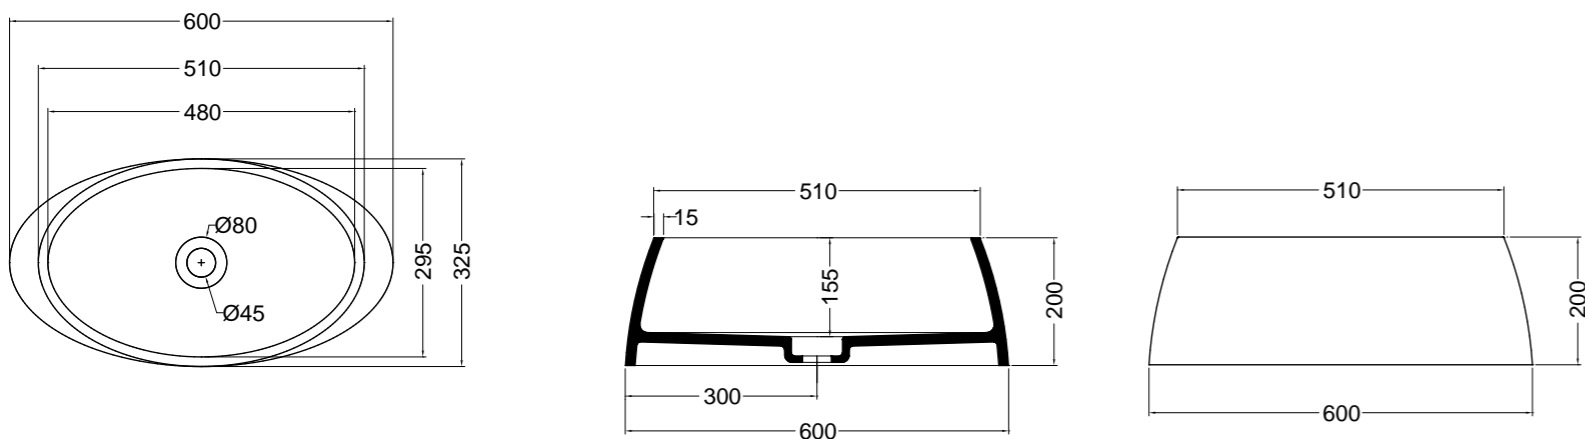

92100 lavabo da appoggio 100 cm_counter-top basin 100 cm