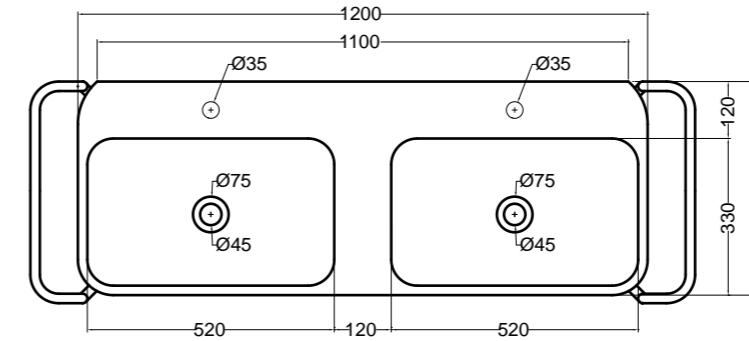

SEZIONE TRASVERSALE  
CROSS VIEW

SEZIONE LONGITUDINALE  
LONGITUDINAL VIEW

VISTA POSTERIORE  
REAR VIEW

VISTA FRONTALE  
FRONT VIEW

VISTA LATERALE  
SIDE VIEW

S8612007 struttura in acciaio inox\_inox stainless steel frame  
R8612007 ripiano in metallo\_metal shelf