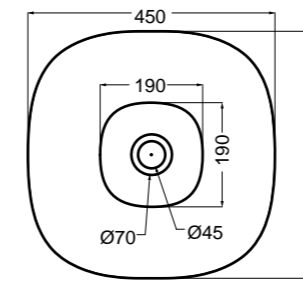

30080 lavabo da appoggio 45 cm\_counter-top basin 45 cm

30090 lavabo incasso e da appoggio 45 cm\_inset and counter-top basin 45 cm

30081 lavabo da appoggio 60 cm\_counter-top basin 60 cm

30091 lavabo incasso e da appoggio 60 cm\_inset and counter-top basin 60 cm