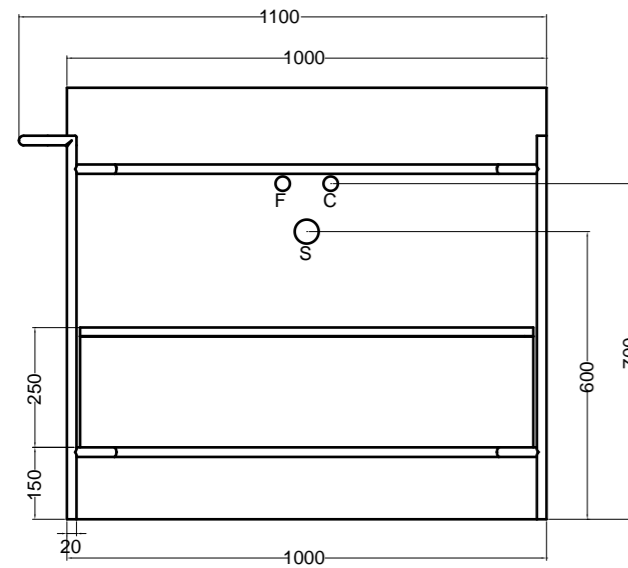

VISTA FRONTALE
FRONT VIEW