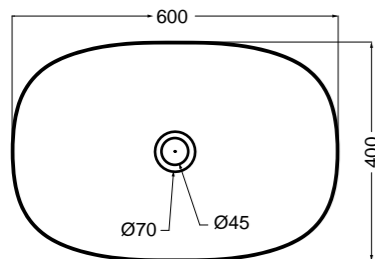

30080 lavabo da appoggio 45 cm\_counter-top basin 45 cm

30090 lavabo incasso e da appoggio 45 cm\_inset and counter-top basin 45 cm

30081 lavabo da appoggio 60 cm\_counter-top basin 60 cm

30091 lavabo incasso e da appoggio 60 cm\_inset and counter-top basin 60 cm