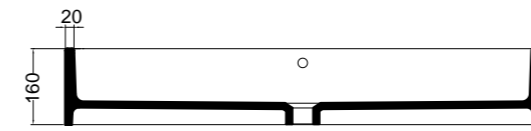

SEZIONE LONGITUDINALE
LONGITUDINAL VIEW