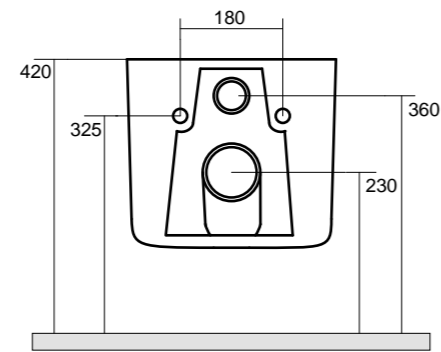

84020 bidet sospeso_wall hung bidet