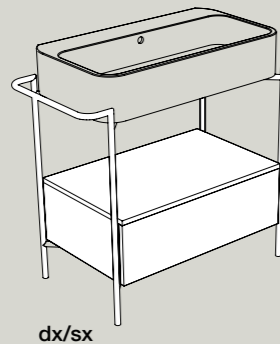

misure comprensive di lavabo\_measures including basin

**S864807 struttura\_frame**  
**MSC420 cassetto\_drawer**  
 58x48xh90 cm

dx/sx

Colori acciaio inox . Inox colors

**07**  
 Nero matt  
 Black matt

**S868007 struttura\_frame**  
**MSC740 cassetto\_drawer**  
 90x45xh90 cm