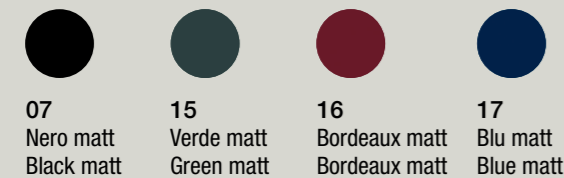

LEGNO MDF LACCATO  
LACQUERED MDF WOOD

Colori acciaio inox/metallo . Inox/metal colors

Colori legno laccato . Lacquered wood colors