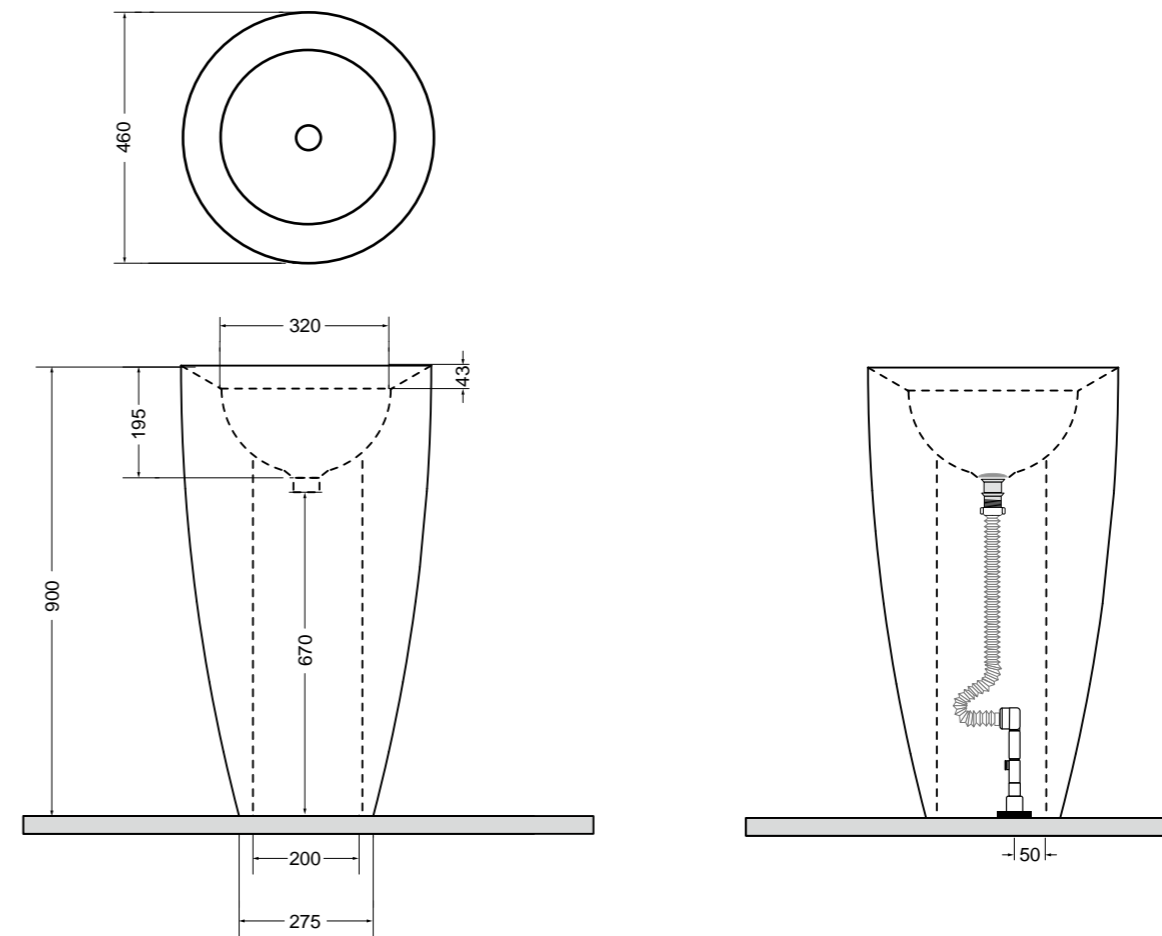

84014 vaso a terra NORIM®_BTW wc NORIM®