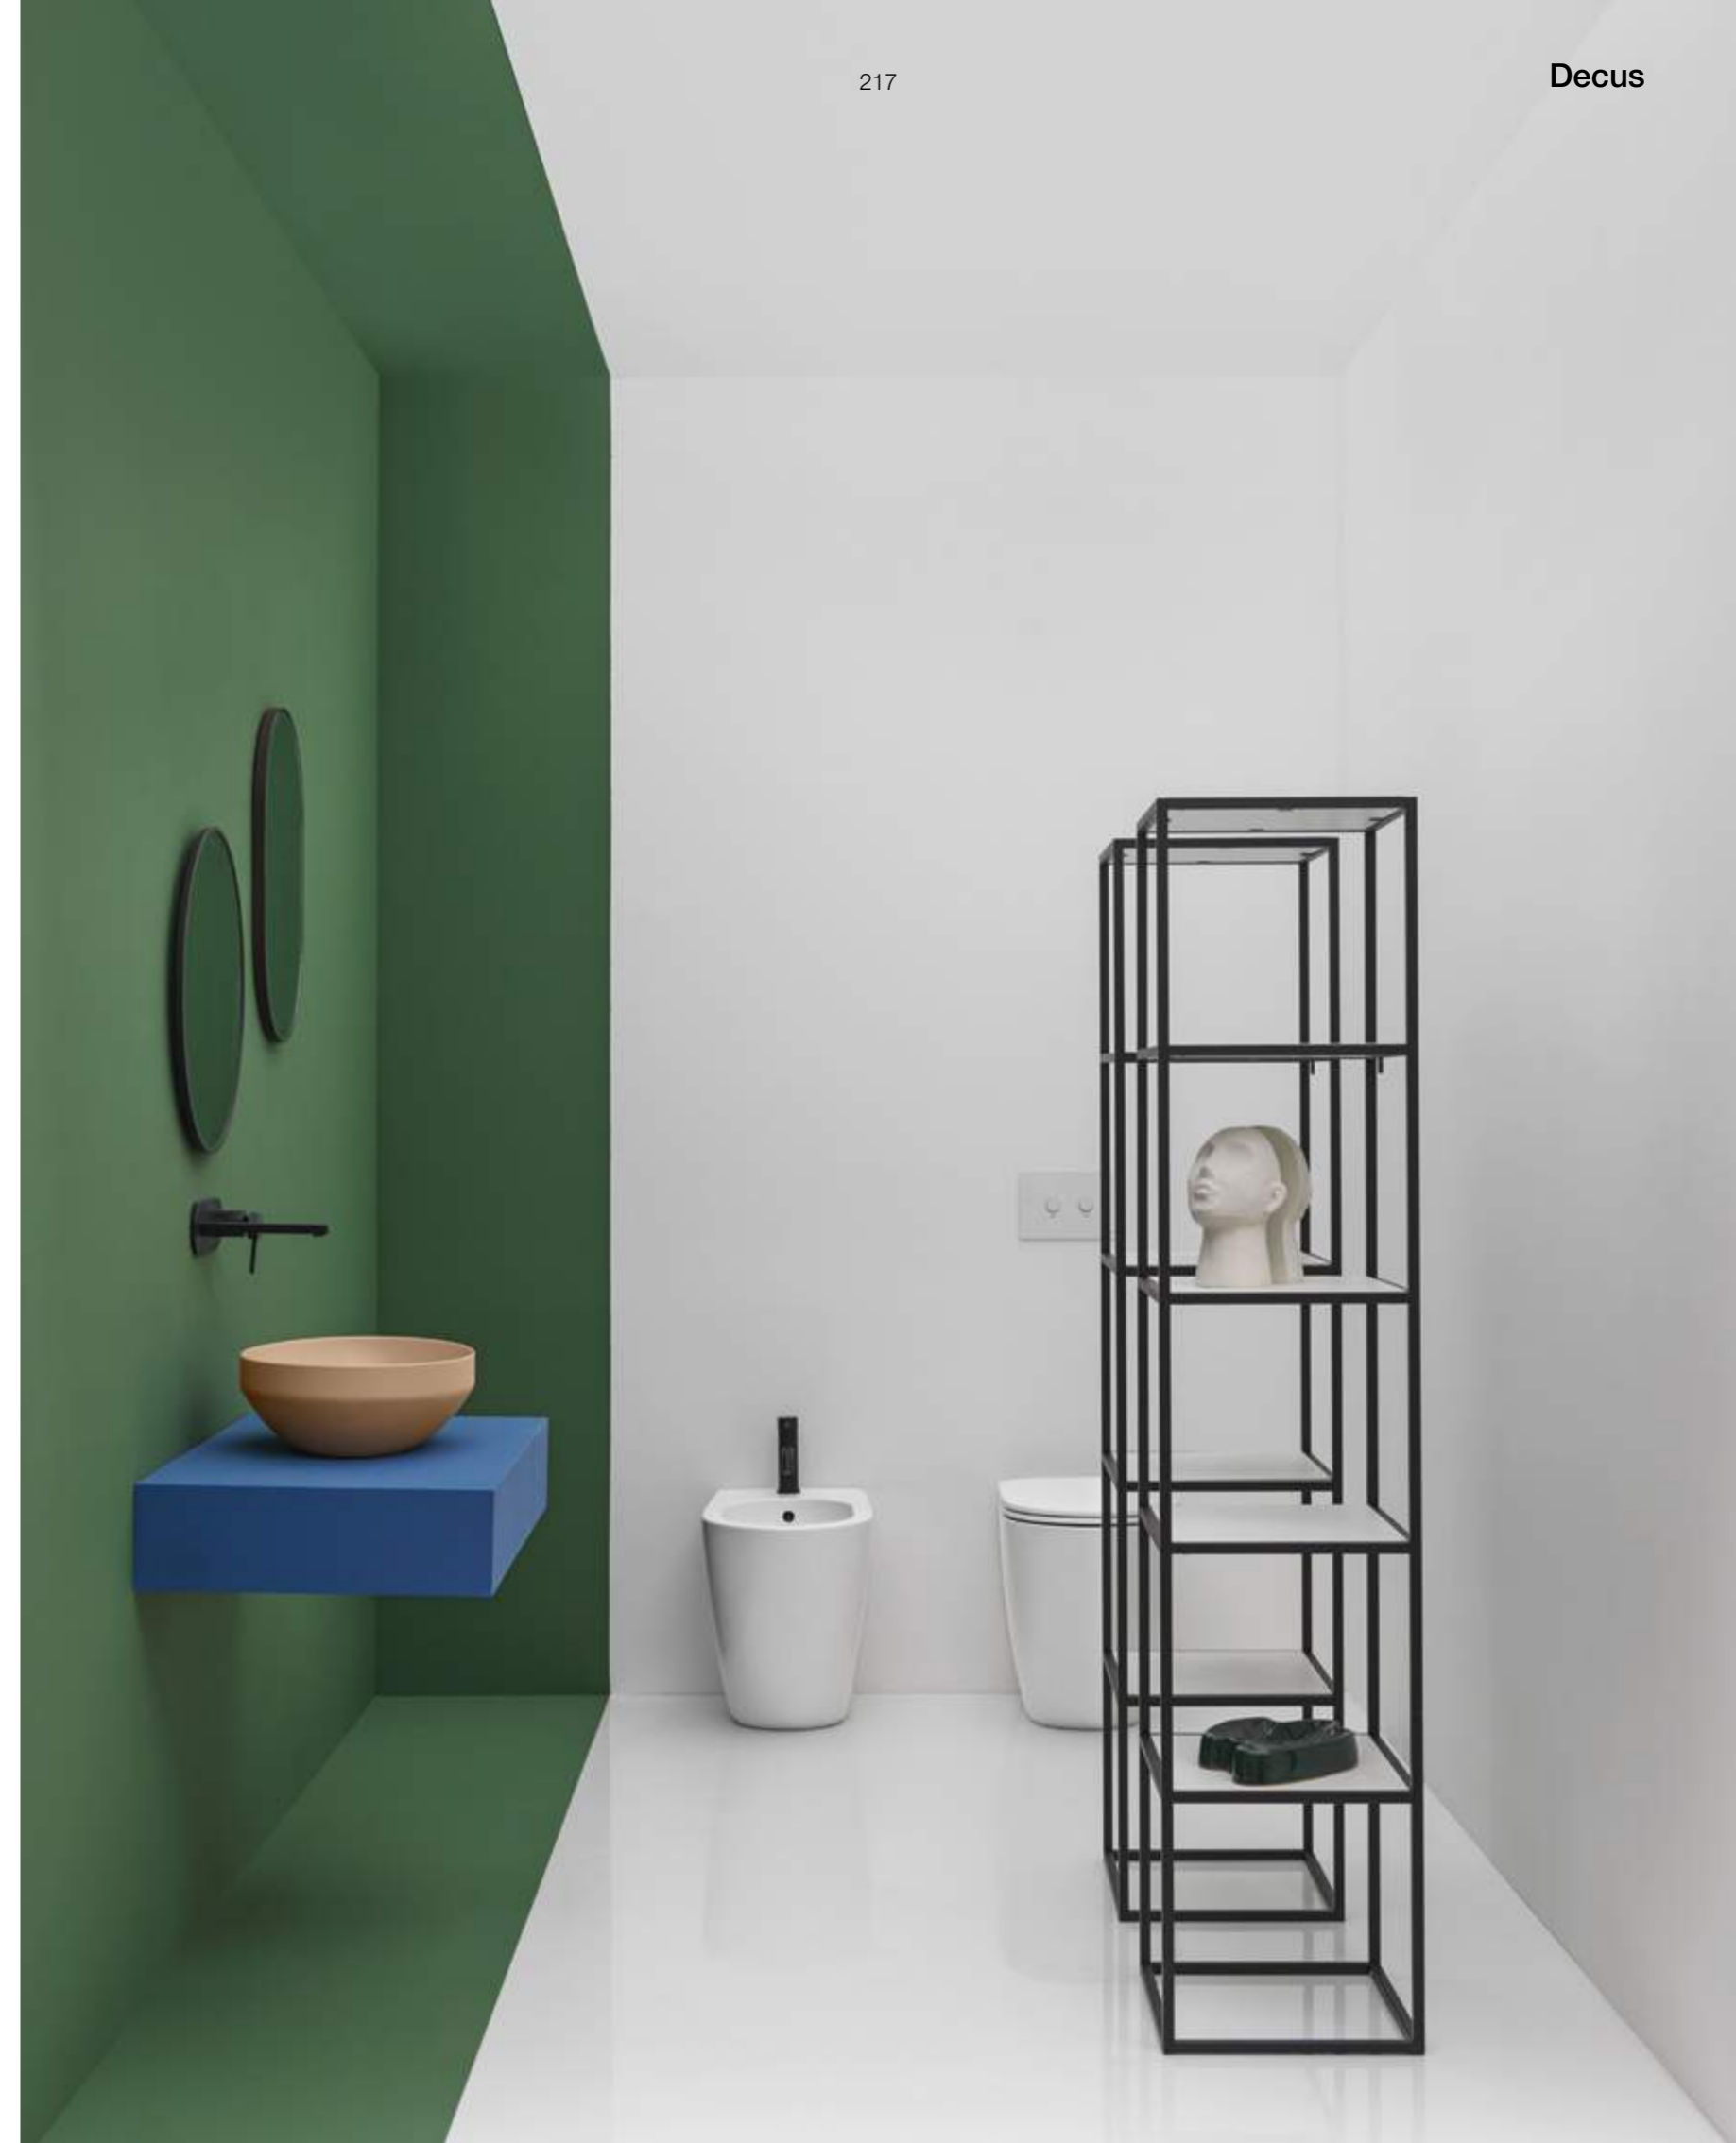

## \_Set 1

**85100-10** lavabo Sahara matt 50 cm\_basin Sahara matt 50 cm  
**A330286** specchio Ø 60 cm\_mirror Ø 60 cm  
**88014-01** EVA vaso a terra Bianco lucido\_BTW wc White glossy  
**88022-01** EVA bidet a terra Bianco lucido\_BTW bidet White glossy  
**BA216621** placca A Bianco matt\_flushing plate A White matt  
**40010022** piano d'appoggio grezzo stuccabile 100x50 cm\_paintable wooden raw top 100x50 cm