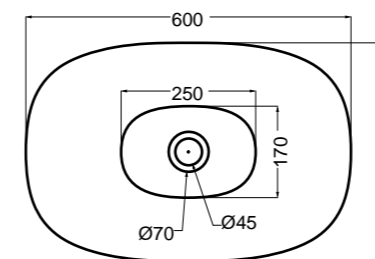

30080 lavabo da appoggio 45 cm\_counter-top basin 45 cm

30090 lavabo incasso e da appoggio 45 cm\_inset and counter-top basin 45 cm

30081 lavabo da appoggio 60 cm\_counter-top basin 60 cm

30091 lavabo incasso e da appoggio 60 cm\_inset and counter-top basin 60 cm