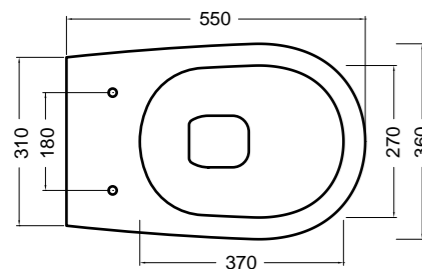

88010 vaso sospeso NORIM®_wall hung wc NORIM®
88017 vaso sospeso A-SOUND_wall hung wc A-SOUND