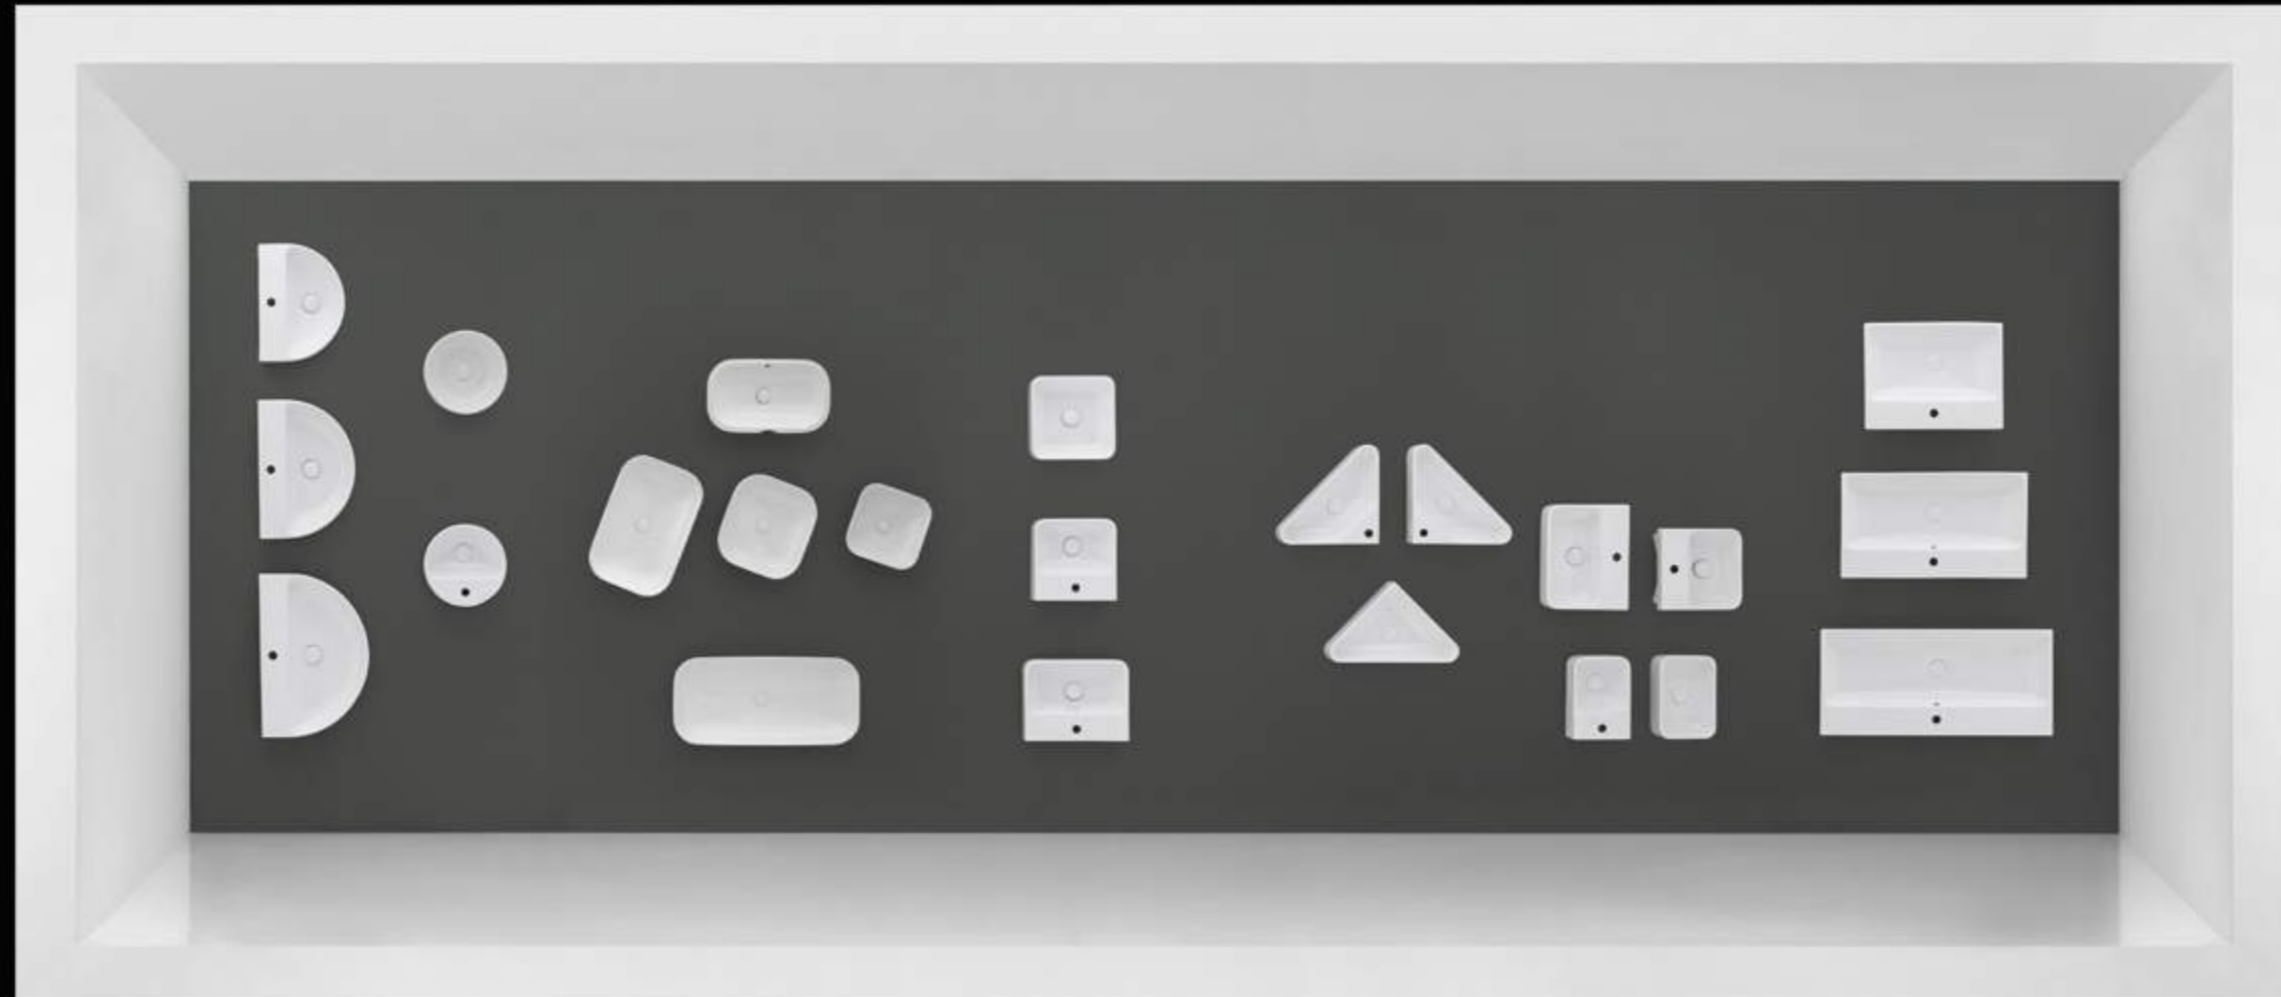

Prisma Sink Ciotola Normal