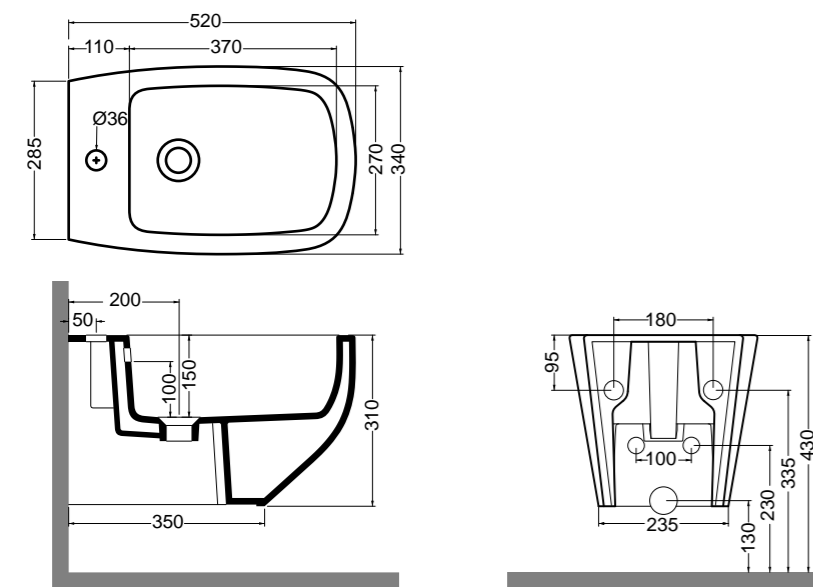

33126 vaso a terra NORIM®_BTW wc NORIM®