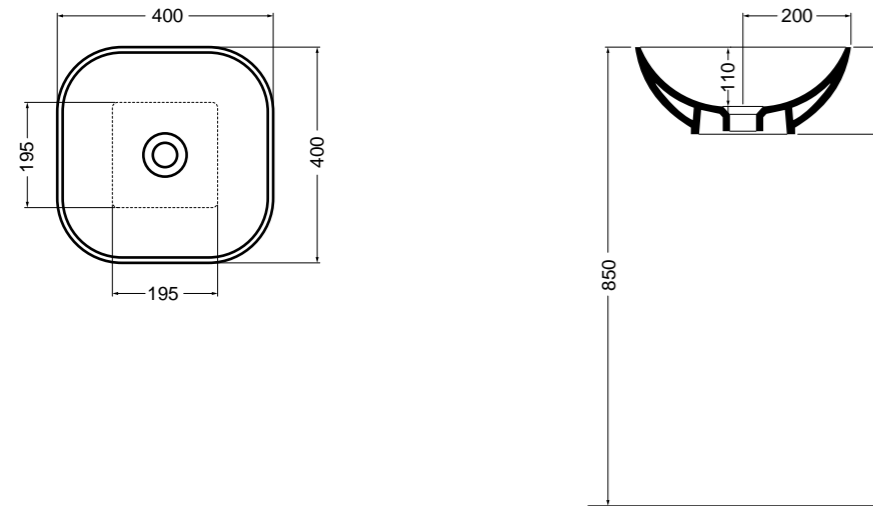

15080 CIOTOLA lavabo da appoggio 40 cm\_CIOTOLA counter-top basin 40 cm

15082 CIOTOLA lavabo da appoggio 100 cm\_CIOTOLA counter-top basin 100 cm

15081 CIOTOLA lavabo da appoggio 50 cm\_CIOTOLA counter-top basin 50 cm