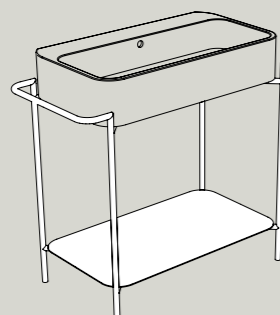

dx/sx

S8610007 struttura_frame
R86100 ripiano_shelf
110x45xh90 cm