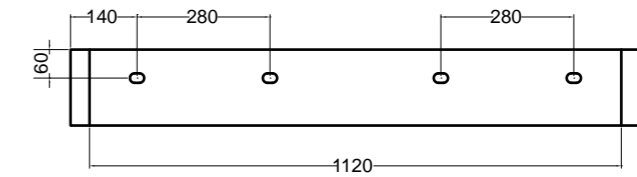

VISTA POSTERIORE
REAR VIEW