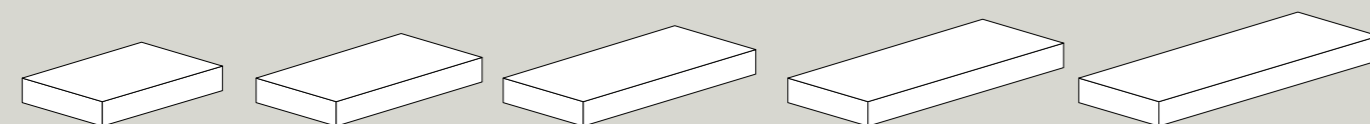

## Piano d'appoggio per lavabi\_Top for basin

40080 80x50xh12 cm	400100 100x50xh12 cm	400120 120x50xh12 cm	400140 140x50xh12 cm	400160 160x50xh12 cm
-----------------------	-------------------------	-------------------------	-------------------------	-------------------------