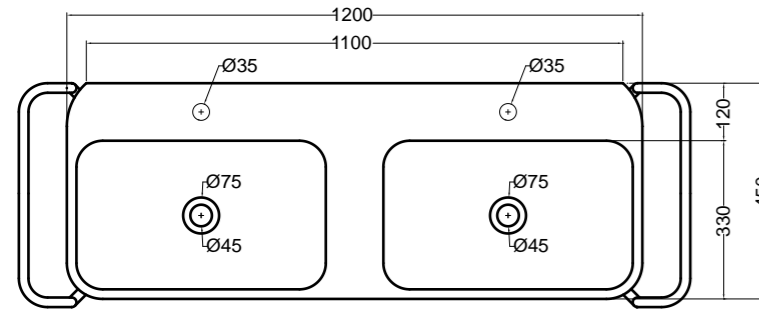

SEZIONE TRASVERSALE  
CROSS VIEW

SEZIONE LONGITUDINALE  
LONGITUDINAL VIEW

VISTA POSTERIORE  
REAR VIEW

VISTA FRONTALE  
FRONT VIEW

VISTA LATERALE  
SIDE VIEW

S8612007 struttura in acciaio inox\_inox stainless steel frame  
MSC115 cassetto\_drawer