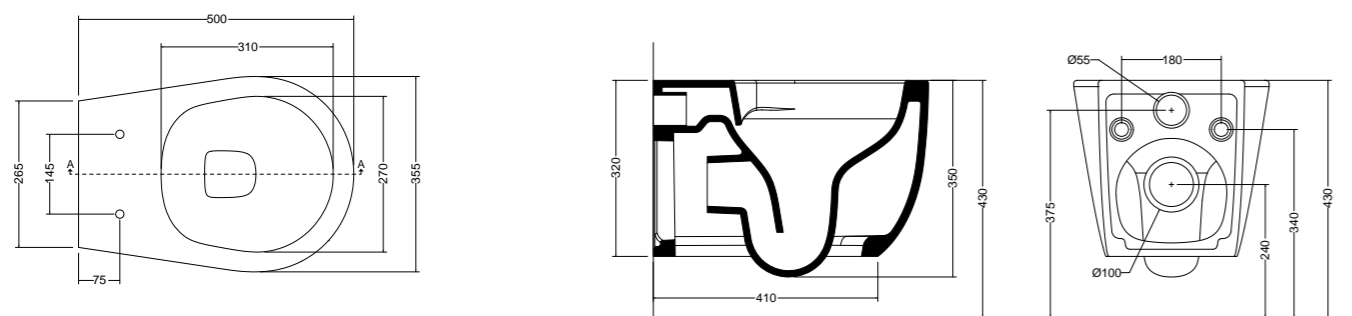

89014 vaso a terra NORIM®\_BTW wc NORIM®

89022 bidet a terra\_BTW bidet

89010 vaso sospeso NORIM®\_wall hung wc NORIM®

89020 bidet sospeso\_wall hung bidet

3646 lavabo sospeso e su colonna 60 cm\_wall-hung and on pedestal basin 60 cm  
3670 colonna 60 cm\_pedestal 60 cm