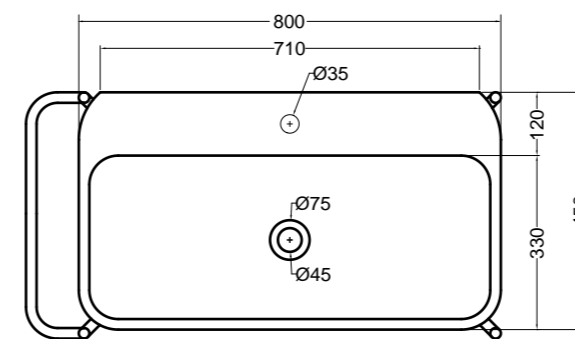

SEZIONE TRASVERSALE  
CROSS VIEW

SEZIONE LONGITUDINALE  
LONGITUDINAL VIEW

VISTA POSTERIORE  
REAR VIEW

VISTA FRONTALE  
FRONT VIEW

VISTA LATERALE  
SIDE VIEW

S868007 struttura in acciaio inox\_inox stainless steel frame  
R868007 ripiano in metallo\_metal shelf