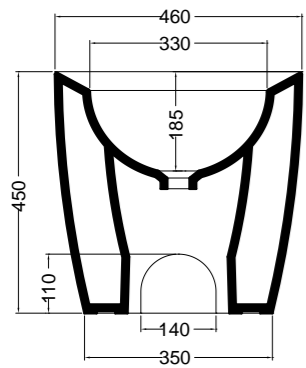

80500 lavabo appoggio Ø 46 cm_counter-top basin Ø 46 cm

SEZIONE LONGITUDINALE
LONGITUDINAL VIEW