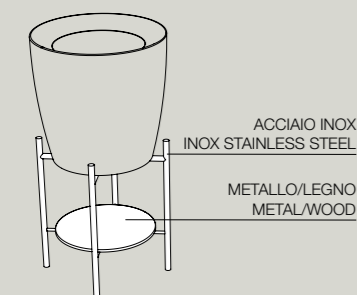

27  
Piombo matt  
Piombo matt

Essenze legno . Wood finishes

20  
Quercia  
Oak

21  
Frassino scuro  
Dark ash

S8050007 struttura\_frame  
R80500 ripiano\_shelf  
46x46xh90 cm

Colori acciaio inox/metallo . Inox/metal colors