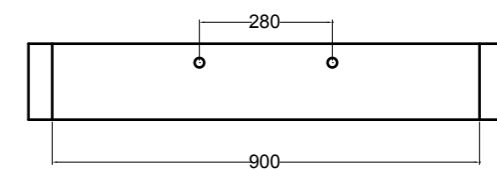

VISTA POSTERIORE
REAR VIEW