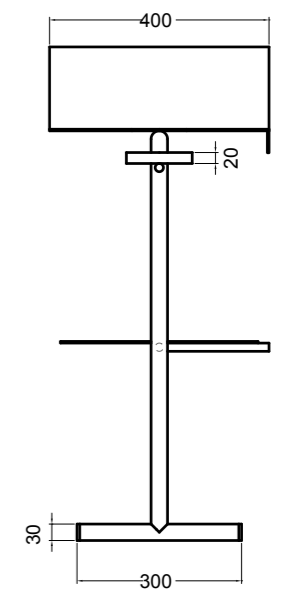

VISTA LATERALE
SIDE VIEW

S7820007 struttura in acciaio inox_inox stainless steel frame
R78200 ripiano in metallo/legno laccato_metal/lacquered wood shelf