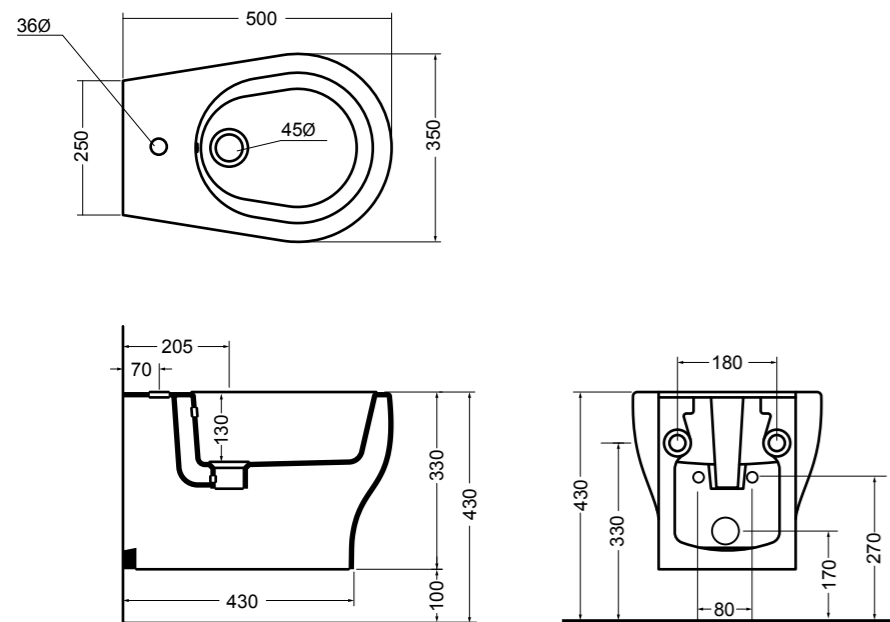

3625 CINQUE bidet sospeso_CINQUE wall hung bidet