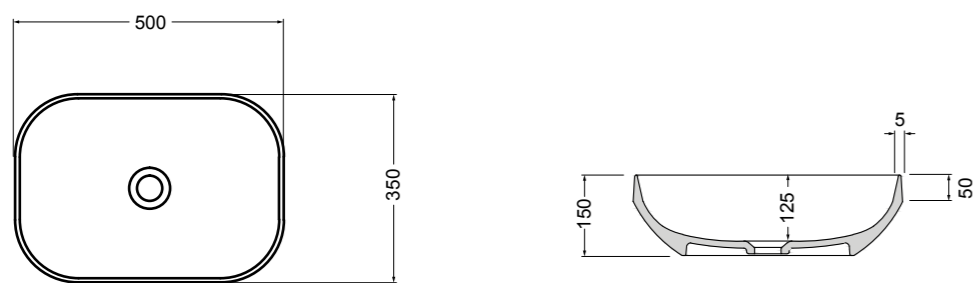

85300 lavabo appoggio 60x35 cm_counter-top basin 60x35 cm