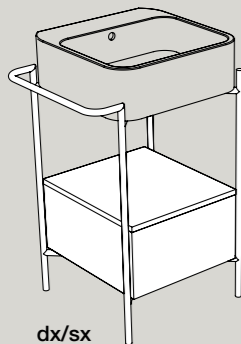

12  
Bianco matt  
White matt

01  
Bianco lucido  
White glossy

**Complementi per lavabi COSA\_Furnishings for COSA basin**

misure comprensive di lavabo\_measures including basin

S864807 struttura\_frame  
MSC420 cassetto\_drawer  
58x48xh90 cm

dx/sx

S868007 struttura\_frame  
MSC740 cassetto\_drawer  
90x45xh90 cm

dx/sx

S8610007 struttura\_frame  
MSC945 cassetto\_drawer  
110x45xh90 cm

dx/sx

S8612007 struttura\_frame  
MSC115 cassetto\_drawer  
140x45xh90 cm