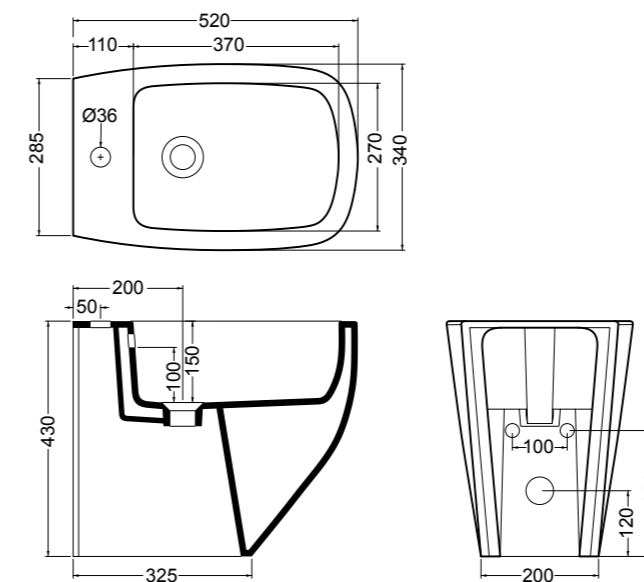

33020 bidet a terra_BTW bidet