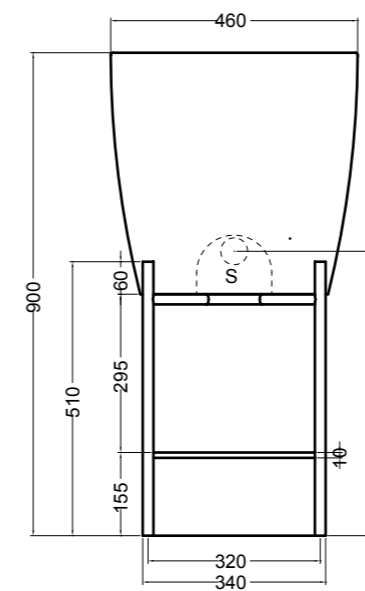

VISTA FRONTALE
FRONT VIEW