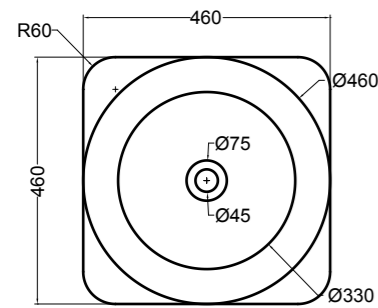

80500 lavabo appoggio Ø 46 cm\_counter-top basin Ø 46 cm

SEZIONE LONGITUDINALE  
LONGITUDINAL VIEW

VISTA LATERALE  
SIDE VIEW

SG80500 PANKA panca 4 gambe\_PANKA stool 4 legs

VISTA FRONTALE  
FRONT VIEW

VISTA LATERALE  
SIDE VIEW