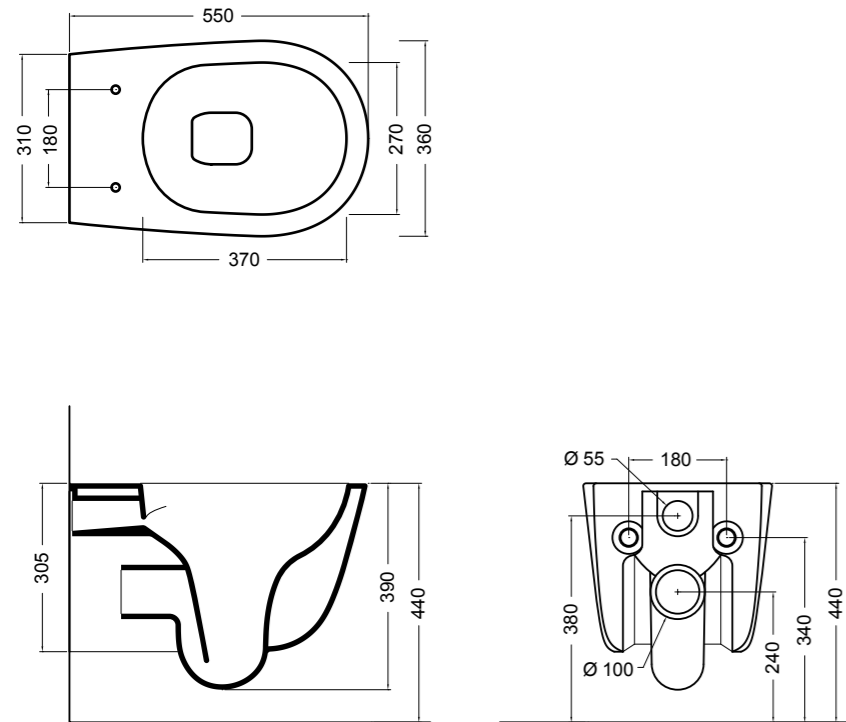

88010 vaso sospeso NORIM®_wall hung wc NORIM®
88017 vaso sospeso A-SOUND_wall hung wc A-SOUND