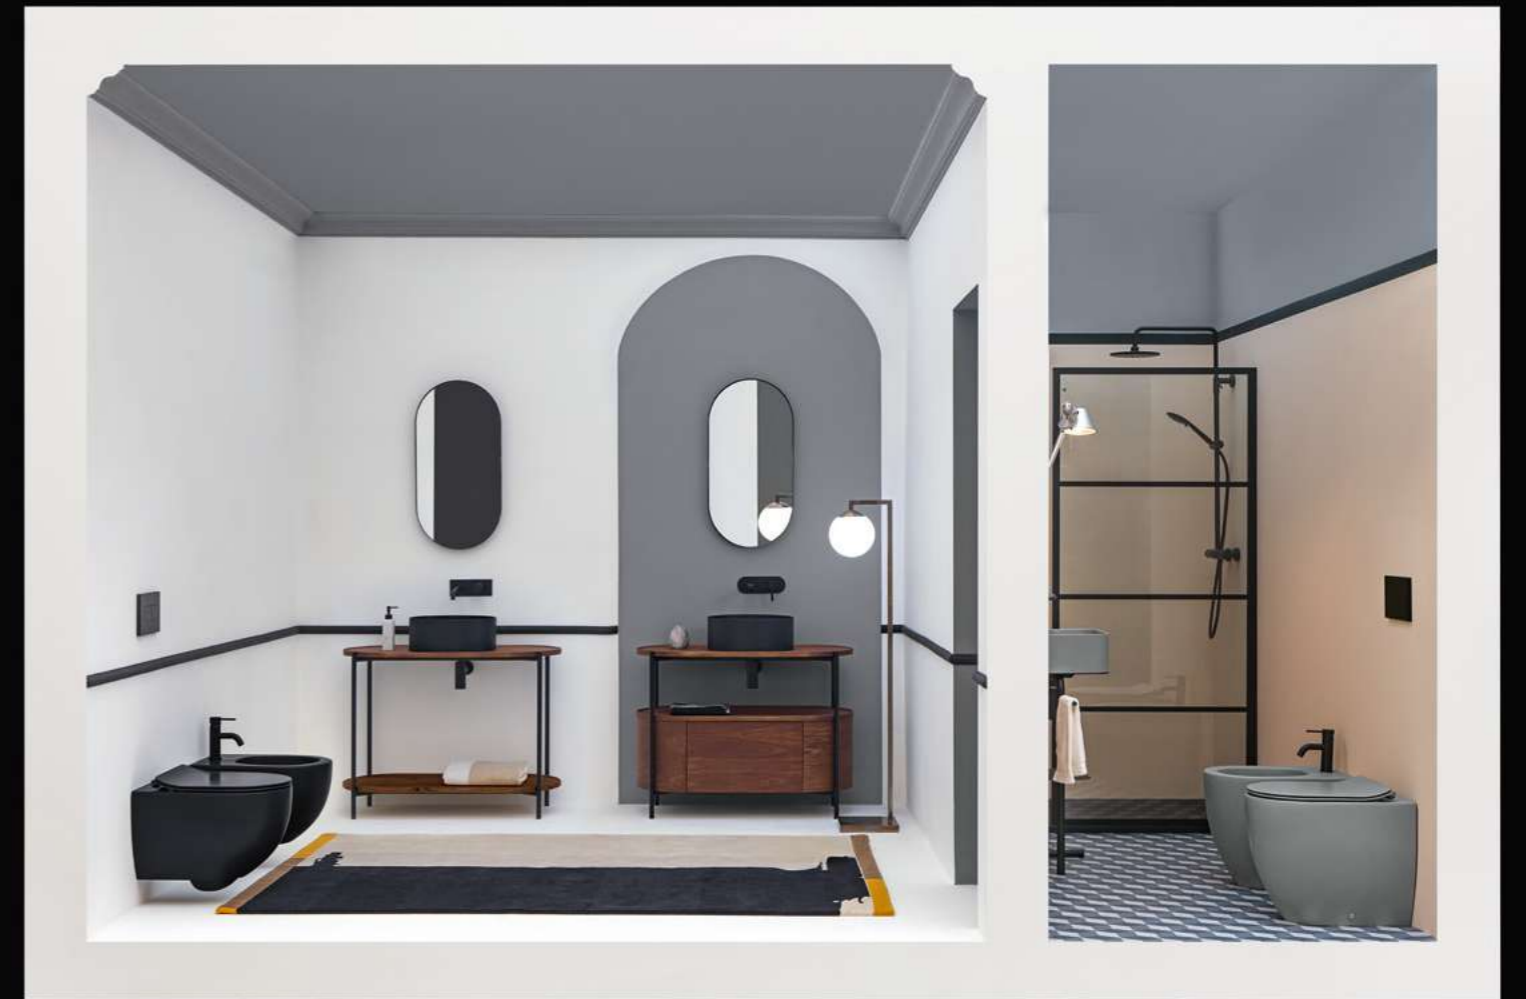

Glomp

Set 1

Set 2