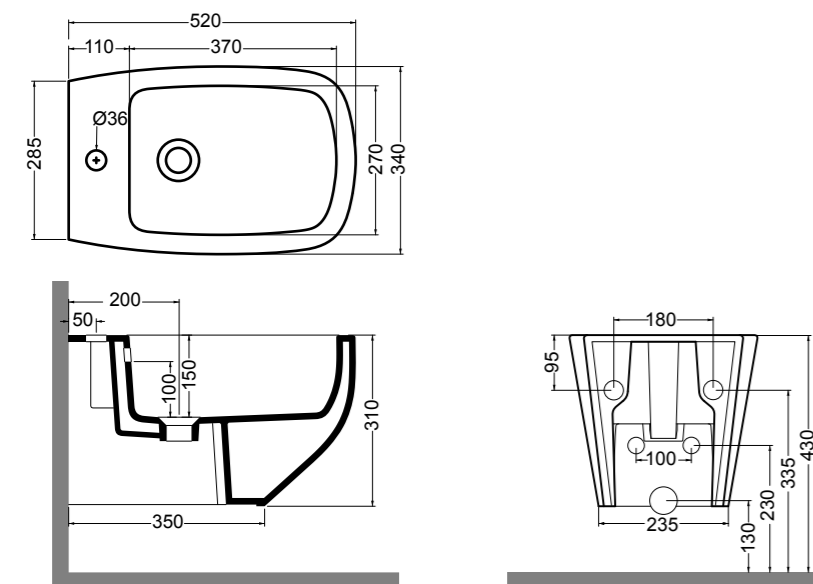

33126 vaso a terra NORIM®_BTW wc NORIM®