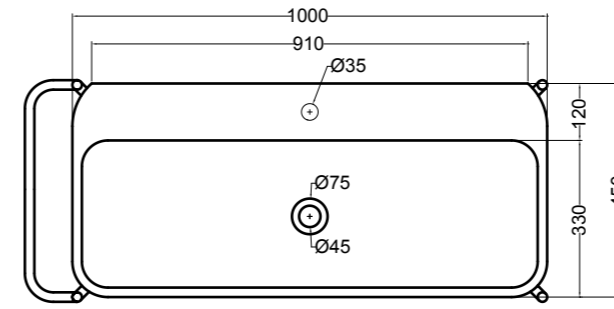

SEZIONE LONGITUDINALE  
LONGITUDINAL VIEW

VISTA POSTERIORE  
REAR VIEW

VISTA FRONTALE  
FRONT VIEW

VISTA LATERALE  
SIDE VIEW

S8610007 struttura in acciaio inox\_inox stainless steel frame  
R8610007 ripiano in metallo\_metal shelf