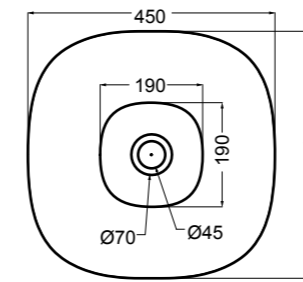

30022 bidet a terra\_BTW bidet

30080 lavabo da appoggio 45 cm\_counter-top basin 45 cm

30090 lavabo incasso e da appoggio 45 cm\_inset and counter-top basin 45 cm

30081 lavabo da appoggio 60 cm\_counter-top basin 60 cm