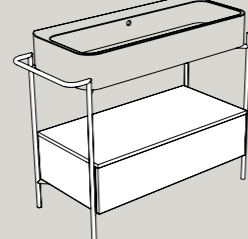

STRUTTURA/CASSETTO
FRAME/DRAWER
S8610007/MSC945
110x45xh80 cm