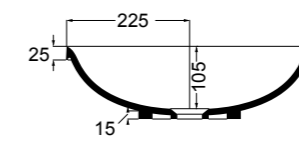

30022 bidet a terra\_BTW bidet

30080 lavabo da appoggio 45 cm\_counter-top basin 45 cm

30090 lavabo incasso e da appoggio 45 cm\_inset and counter-top basin 45 cm

30081 lavabo da appoggio 60 cm\_counter-top basin 60 cm