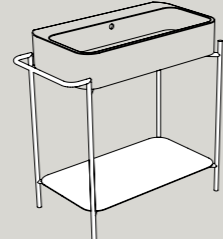

STRUTTURA/RIPIANO
FRAME/SHELF
S8610007/R8610007
110x45xh80 cm