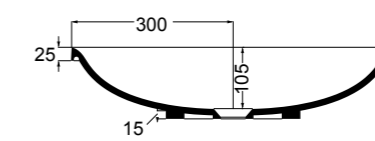

30091 lavabo incasso e da appoggio 60 cm_inset and counter-top basin 60 cm