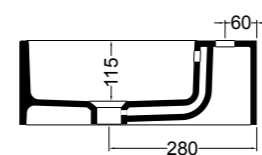

S868007 struttura in acciaio inox_inox stainless steel frame
MSC740 cassetto_drawer

SEZIONE TRASVERSALE
CROSS VIEW