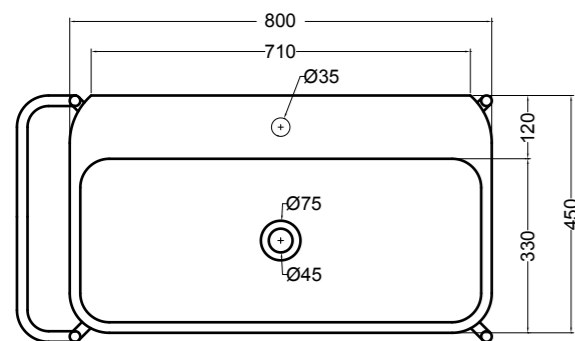

S868007 struttura in acciaio inox_inox stainless steel frame
MSC740 cassetto_drawer