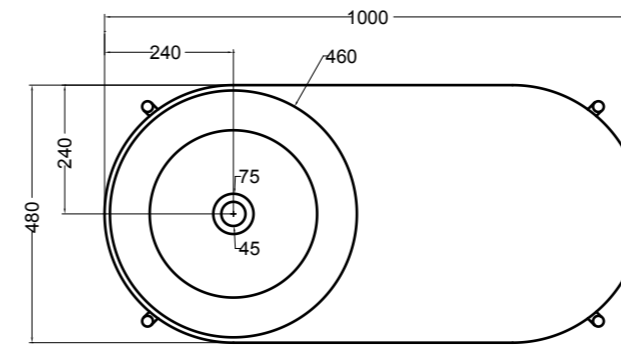

VISTA FRONTALE
FRONT VIEW