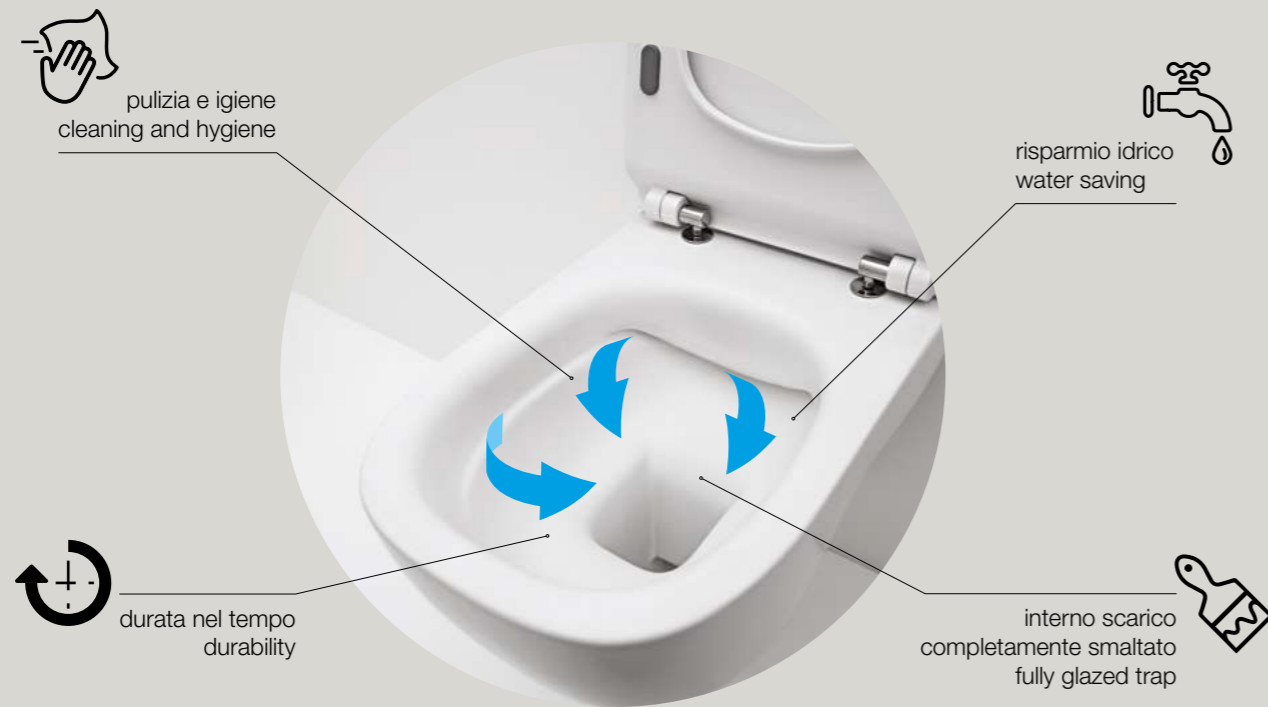

## NORIM®

Il sistema NORIM®, senza brida, garantisce la distribuzione uniforme dell'acqua sull'intera superficie del wc senza spruzzi, facilitando la pulizia, riducendo il consumo di detersivi e assicurando un sanitario performante nel tempo.

NORIM® technology, rimless, enable an uniform water distribution throughout the entire wc surface without any splashing, it makes the cleaning easy, reduces the consumption of detergents and grants a good performance over the time.