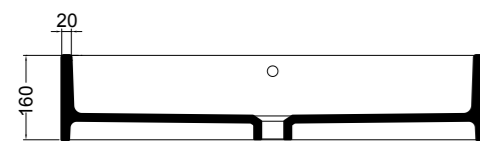

SEZIONE LONGITUDINALE
LONGITUDINAL VIEW