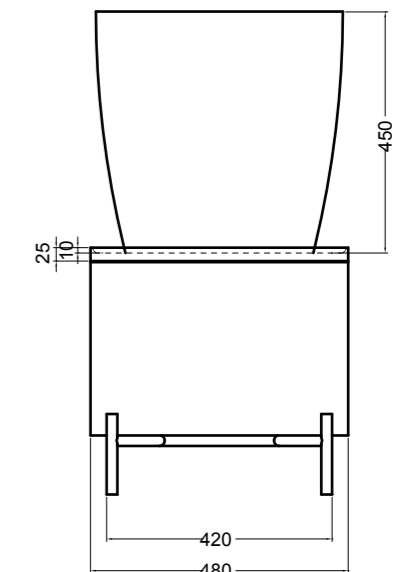

VISTA LATERALE
SIDE VIEW

S8050007 struttura in acciaio inox_inox stainless steel frame

R80500 ripiano in metallo/legno_metal/wood shelf