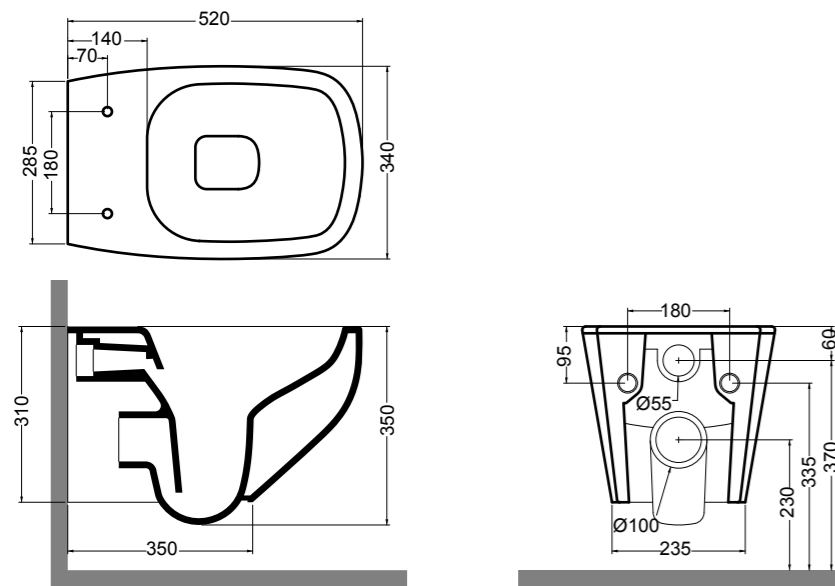

**33013-01**  
vaso monoblocco Bianco lucido  
monobloc wc White glossy  
**33051-01**  
cassetta monoblocco Bianco lucido  
cistern monobloc White glossy

33127 vaso sospeso NORIM®\_wall hung wc NORIM®