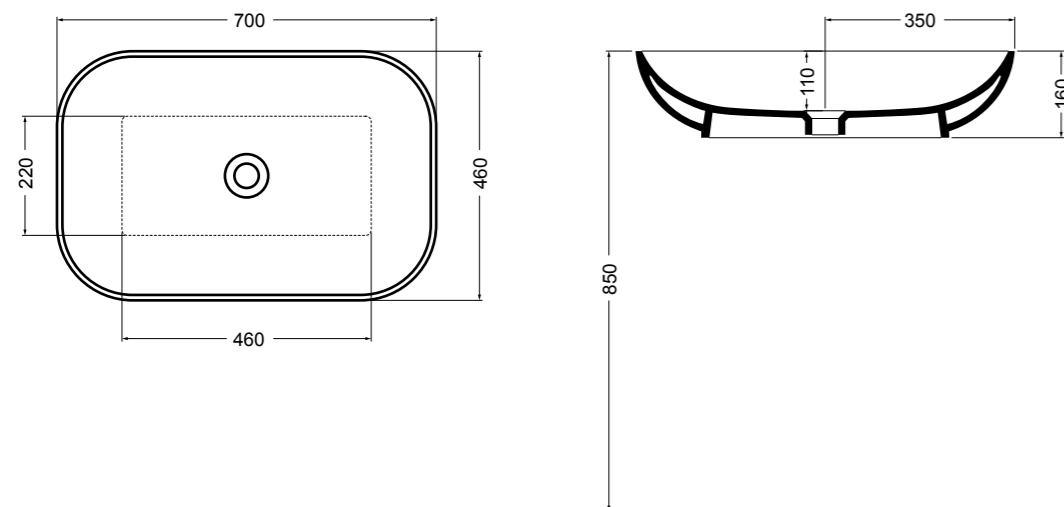

81080 H10 lavabo da appoggio e sottopiano 40 cm_H10 counter-top and undertop basin 40 cm