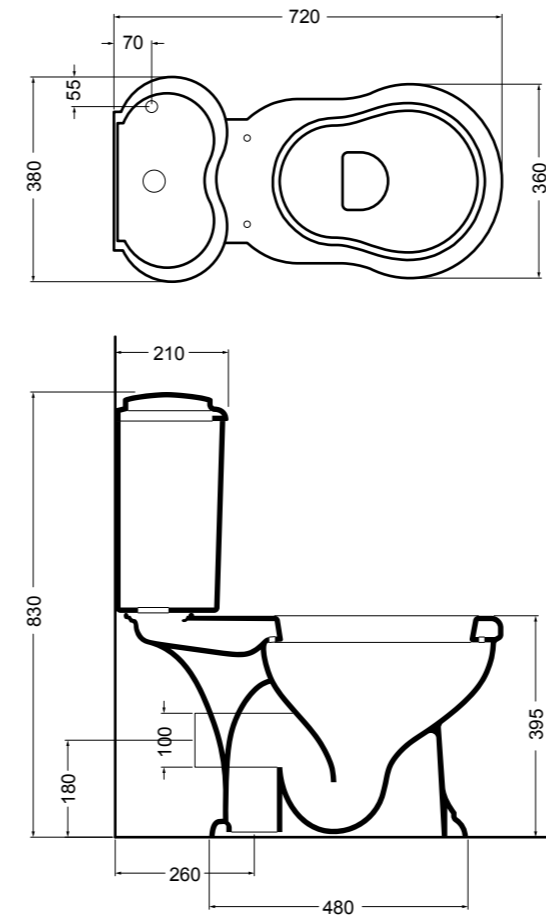

06031 lavabo 64 cm_basin 64 cm

1. 06012 vaso monoblocco scarico suolo_wc monobloc floor trap
   06013 vaso monoblocco scarico parete_wc monobloc wall trap
   06051 cassetta monoblocco_cistern monobloc