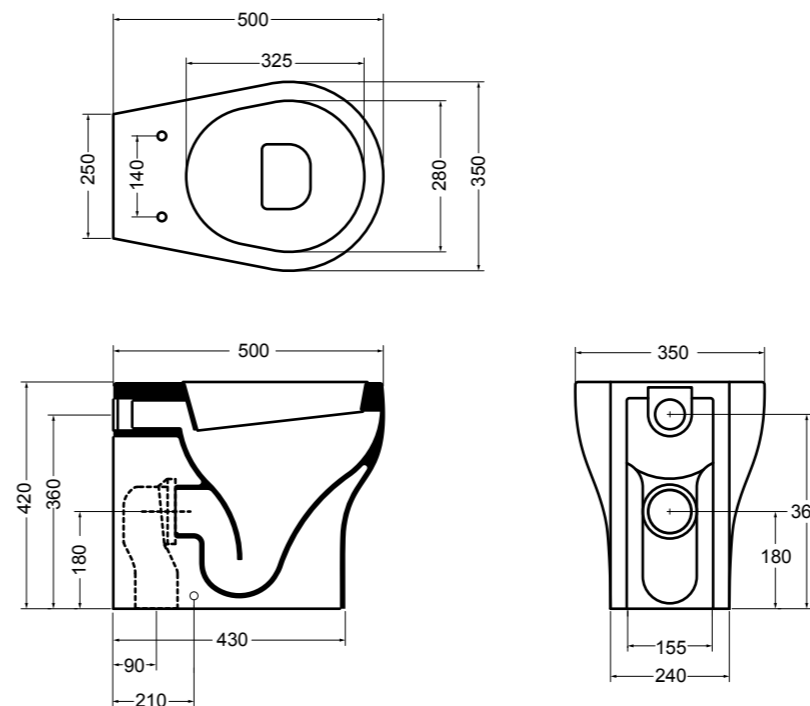

3625 CINQUE bidet sospeso_CINQUE wall hung bidet

3620 CINQUE bidet a terra_CINQUE BTW bidet