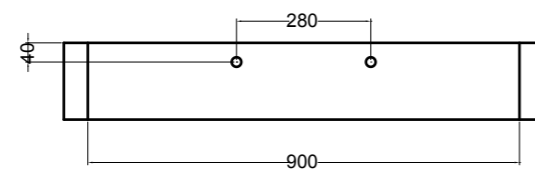

VISTA POSTERIORE
REAR VIEW