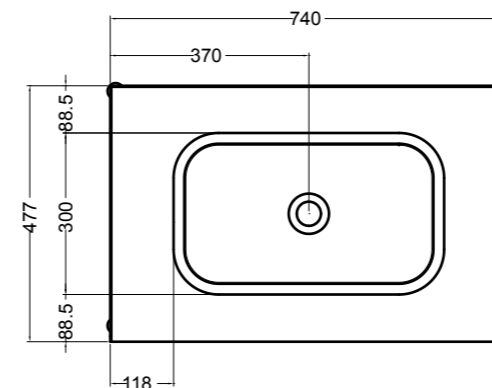

MGC86740 mobile con cassetto e vassoio in metallo_cabinet with drawer and metal tray

VISTA FRONTALE
FRONT VIEW