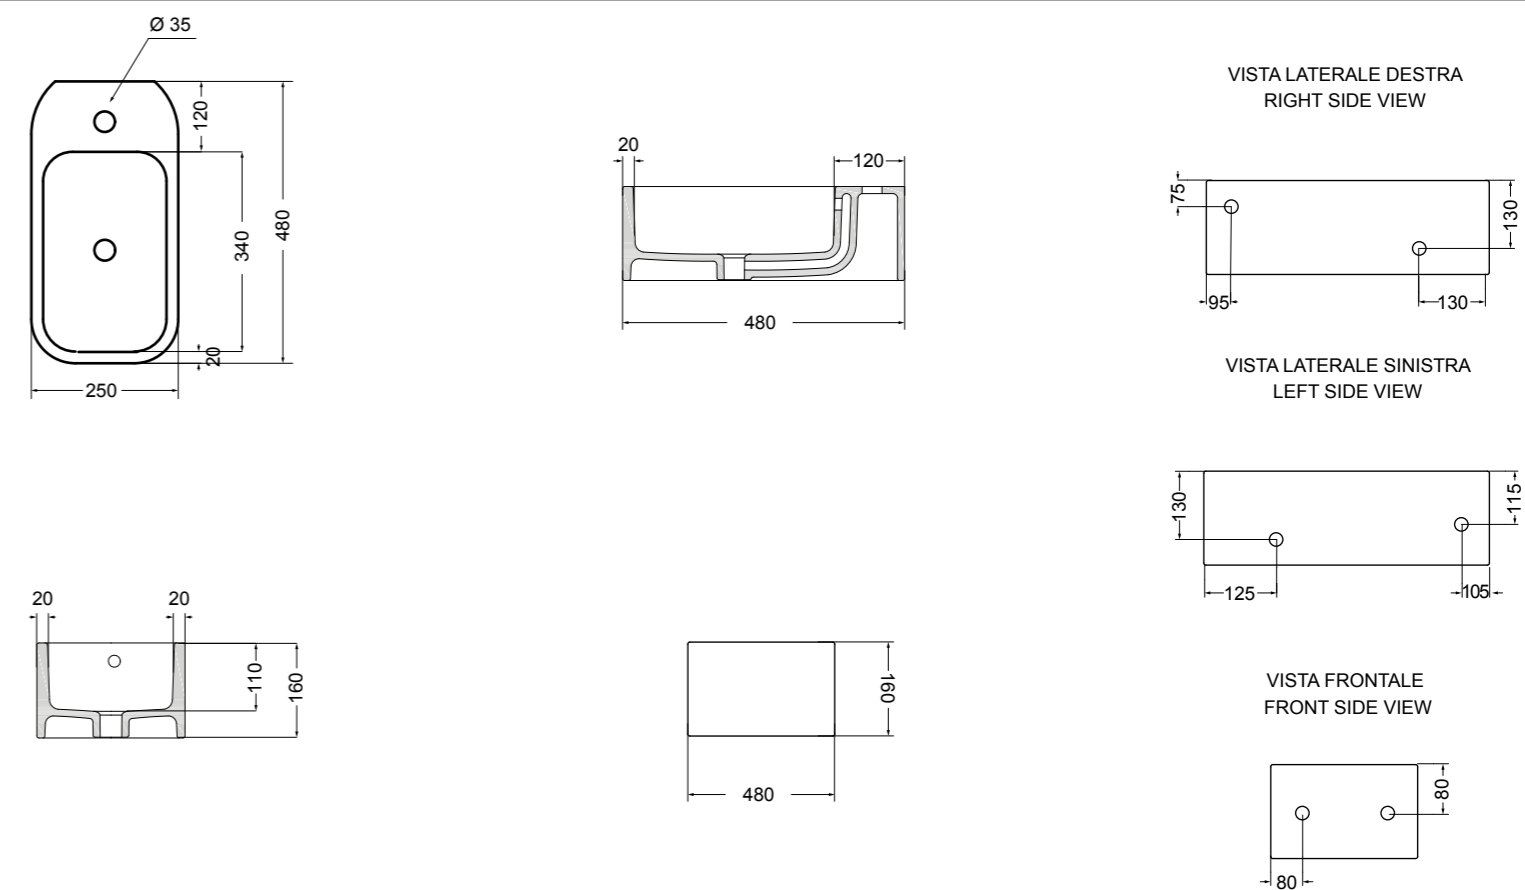

86310 lavabo appoggio 80x45 cm_counter-top basin 80x45 cm

86103_R lavabo sospeso destro 25x48 cm_right wall-hung basin 25x48 cm

86103_L lavabo sospeso sinistro 25x48 cm_left wall-hung basin 25x48 cm

86103_FR lavabo sospeso frontale 25x48 cm_front wall-hung basin 25x48 cm