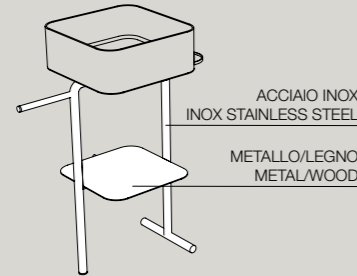

### Complementi per lavabi MATE\_Furnishings for MATE basin

misure comprensive di lavabo\_measures including basin

S7820007 struttura\_frame  
R80500 ripiano\_shelf  
43x40xh90 cm\*

S7810007 struttura\_frame  
R78100 ripiano\_shelf  
43x40xh90 cm\*