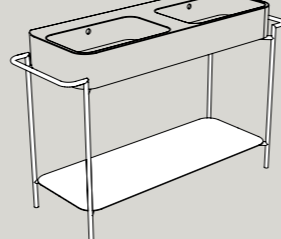

STRUTTURA/RIPIANO
FRAME/SHELF
S8612007/R8612007
140x45xh80 cm

COMPLEMENTI SOSPESI PER LAVABI_WALL HUNG FURNISHINGS FOR BASIN

misure ingombro mobile senza lavabo_measures don't include basin

HUG
S32010
Ø48xh19 cm

MOBILE_CABINET
M32010
Ø48xh45 cm