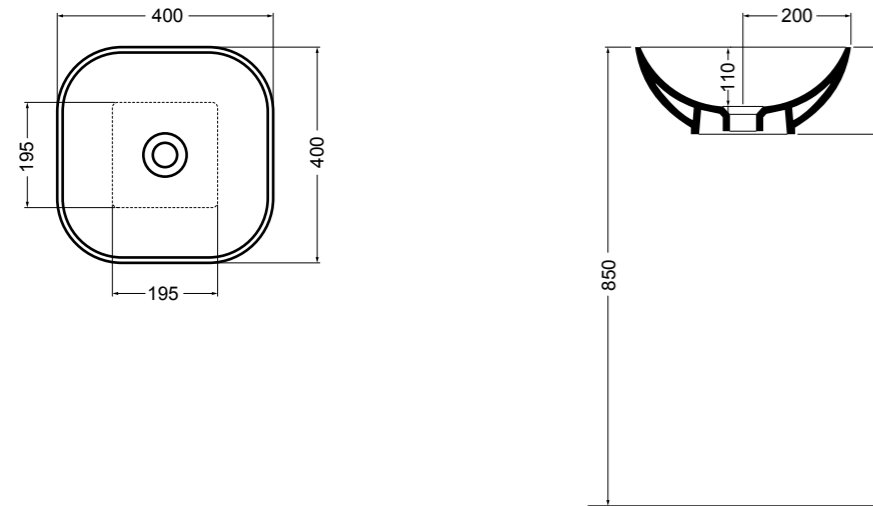

15081 CIOTOLA lavabo da appoggio 50 cm_CIOTOLA counter-top basin 50 cm