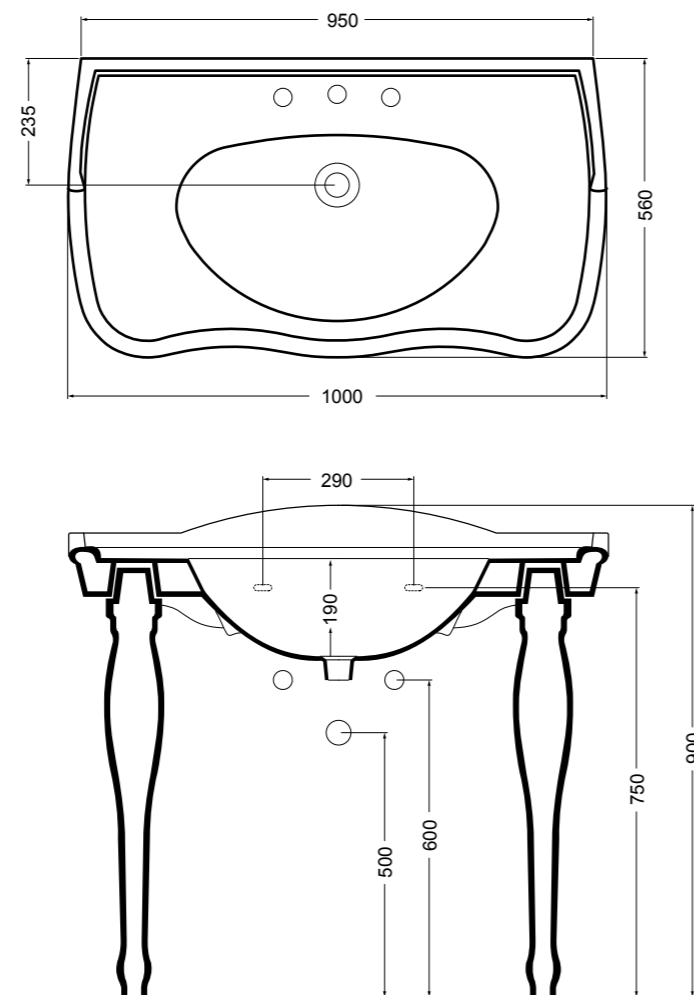

80407 consolle_consolle
06041 gamba in ceramica_ceramic leg