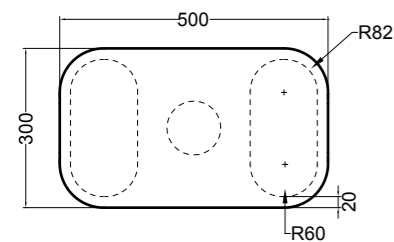

86600 lavabo appoggio 50x30 cm\_counter-top basin 50x30 cm

SEZIONE LONGITUDINALE  
LONGITUDINAL VIEW

VISTA LATERALE  
SIDE VIEW

SG86014 PLUG mobile 2 piedi\_PLUG furniture 2 feet

SEZIONE LONGITUDINALE  
LONGITUDINAL VIEW