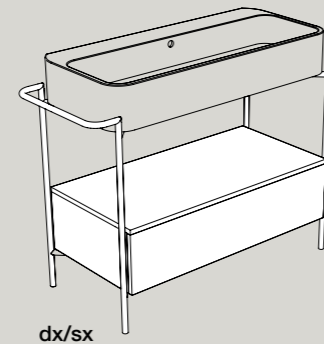

dx/sx

S8612007 struttura_frame
MSC115 cassetto_drawer
140x45xh90 cm