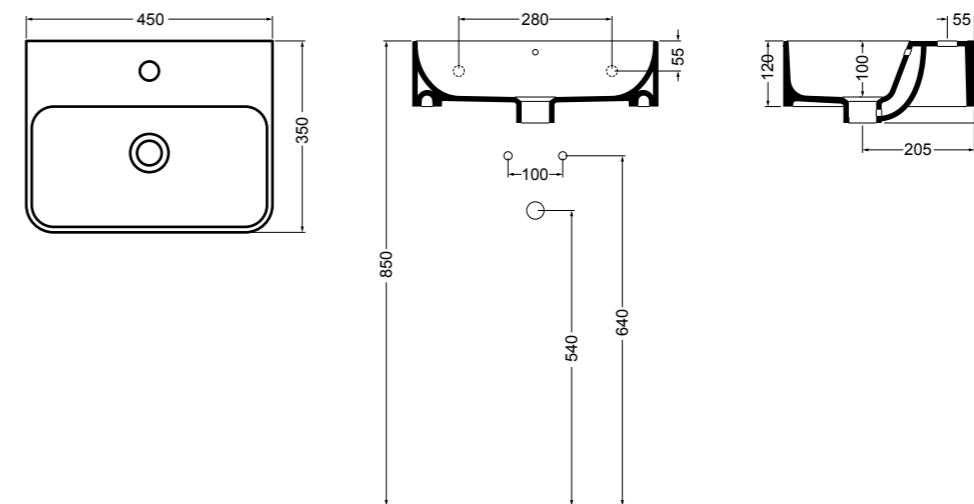

WS101 NORMAL lavabo 01C da appoggio e sospeso 35,5 cm_ NORMAL 01C counter-top and wall hung basin 35,5 cm