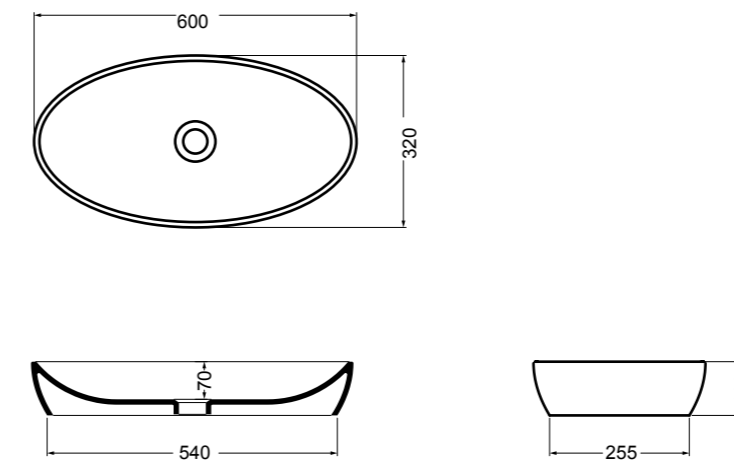

82085 H10 lavabo da appoggio e sottopiano 60 cm_H10 counter-top and undertop basin 60 cm