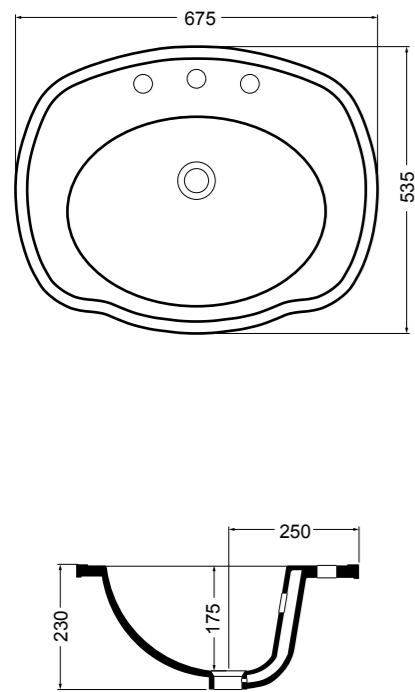

06060 vaso sospeso\_wal hung wc

06070 bidet sospeso\_wal hung bidet

06039 lavabo incasso\_inset basin

80407 consolle\_consolle  
06041 gamba in ceramica\_ceramic leg

06031 lavabo 64 cm\_basin 64 cm

06030 lavabo 72 cm\_basin 72 cm