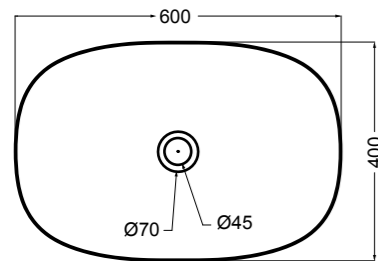

30022 bidet a terra\_BTW bidet

30080 lavabo da appoggio 45 cm\_counter-top basin 45 cm

30090 lavabo incasso e da appoggio 45 cm\_inset and counter-top basin 45 cm

30081 lavabo da appoggio 60 cm\_counter-top basin 60 cm