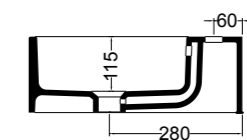

SEZIONE LONGITUDINALE  
LONGITUDINAL VIEW

VISTA POSTERIORE  
REAR VIEW

VISTA FRONTALE  
FRONT VIEW

VISTA LATERALE  
SIDE VIEW

S8610007 struttura in acciaio inox\_inox stainless steel frame  
R8610007 ripiano in metallo\_metal shelf