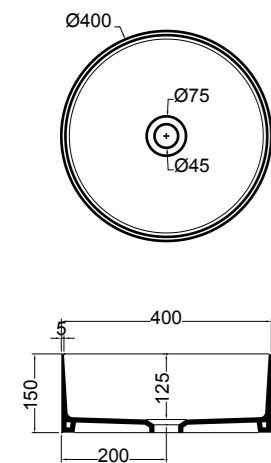

78100 lavabo quadrato appoggio 40 cm\_square counter-top basin 40 cm

78200 lavabo rotondo appoggio Ø 40 cm\_round counter-top basin Ø 40 cm

S7810007 struttura in acciaio inox\_inox stainless steel frame  
R78100 ripiano in metallo/legno laccato\_metal/lacquered wood shelf