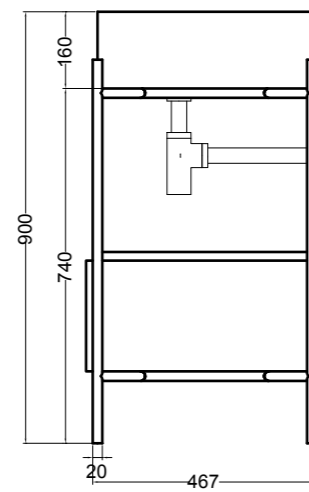

VISTA LATERALE
SIDE VIEW

S8610007 struttura in acciaio inox_inox stainless steel frame
R8610007 ripiano in metallo_metal shelf