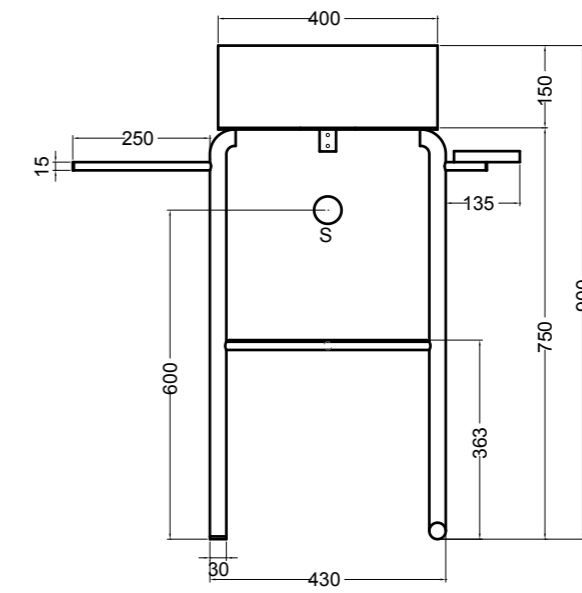

78100 lavabo quadrato appoggio 40 cm\_square counter-top basin 40 cm

78200 lavabo rotondo appoggio Ø 40 cm\_round counter-top basin Ø 40 cm

S7810007 struttura in acciaio inox\_inox stainless steel frame  
R78100 ripiano in metallo/legno laccato\_metal/lacquered wood shelf