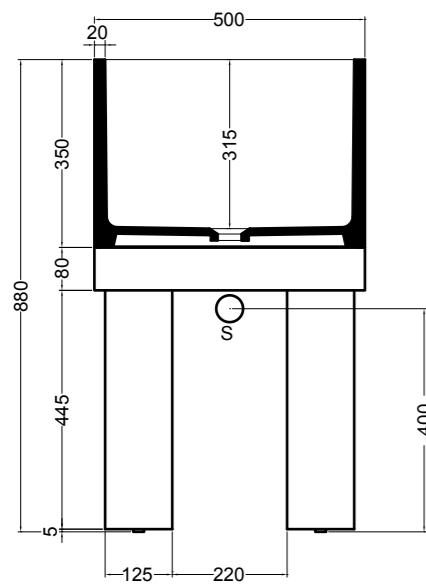

86600 lavabo appoggio 50x30 cm\_counter-top basin 50x30 cm

SEZIONE LONGITUDINALE  
LONGITUDINAL VIEW

VISTA LATERALE  
SIDE VIEW

SG86014 PLUG mobile 2 piedi\_PLUG furniture 2 feet

SEZIONE LONGITUDINALE  
LONGITUDINAL VIEW