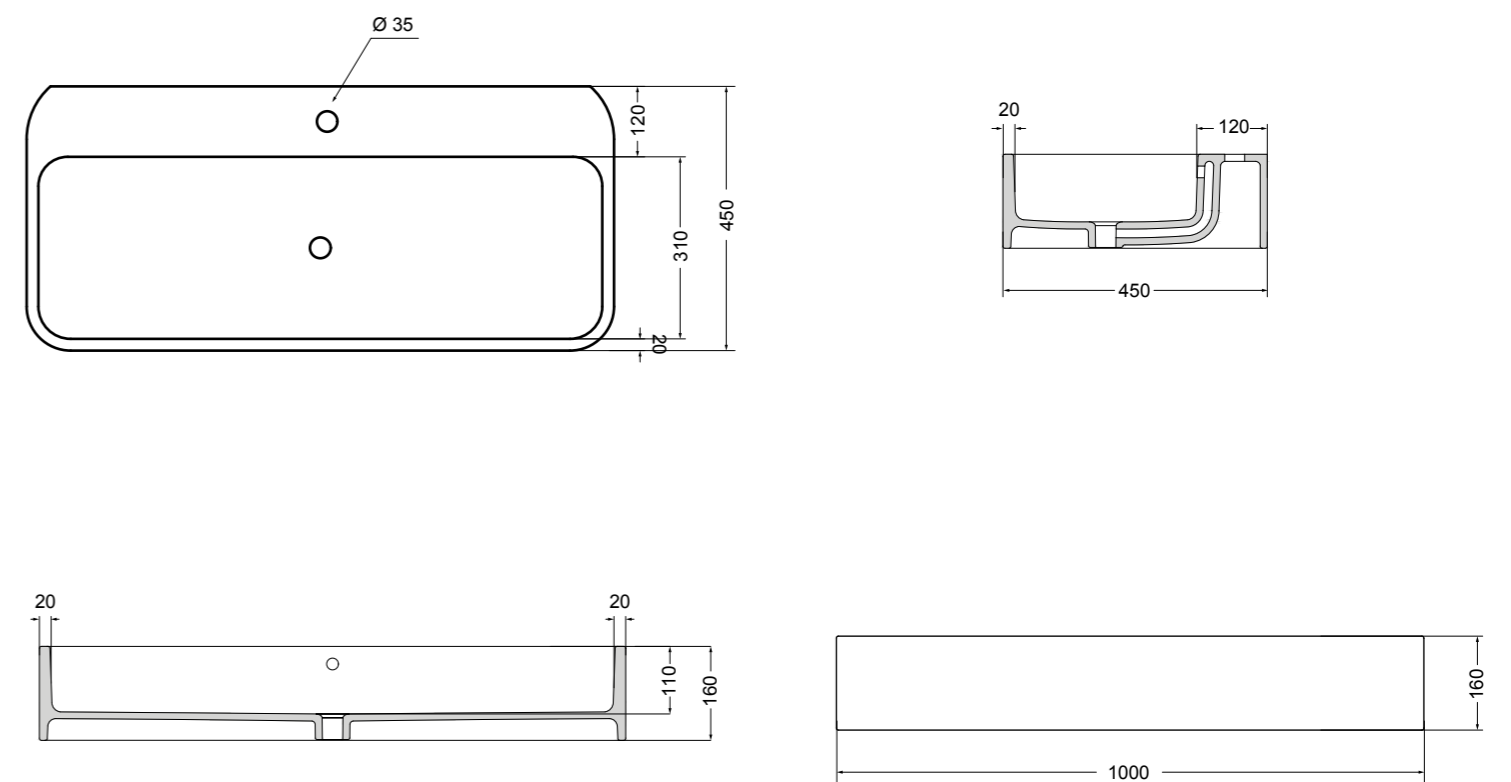

86210 lavabo appoggio 60x45 cm\_counter-top basin 60x45 cm

86310 lavabo appoggio 80x45 cm\_counter-top basin 80x45 cm

86300 lavabo appoggio/sospeso 80x45 cm\_counter-top/wall-hung basin 80x45 cm

86400 lavabo appoggio/sospeso 100x45 cm\_counter-top/wall-hung basin 100x45 cm