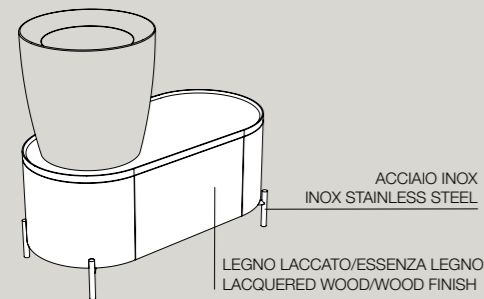

Kracklite semi freestanding

Ceramic design Giancarlo Angelelli
Complements design Alessandro Paoletti

Soluzioni d'arredo interpretano lo spazio
esaltando la purezza della ceramica.

Furnishing solutions play the space
by enhancing the purity of ceramic.

Complementi per lavabo KRACKLITE SEMI FREESTANDING_Furnishings for KRACKLITE SEMI FREESTANDING basin

misure comprensive di lavabo_measures including basin

200S1507 struttura h 15 cm_frame h 15 cm
200M madia ovale_oval sideboard
100x48xh90 cm

Colori acciaio inox . Inox colors

07
Nero matt
Black matt

PANKA SG80500

46x46xh90 cm