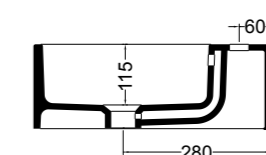

SEZIONE TRASVERSALE
CROSS VIEW