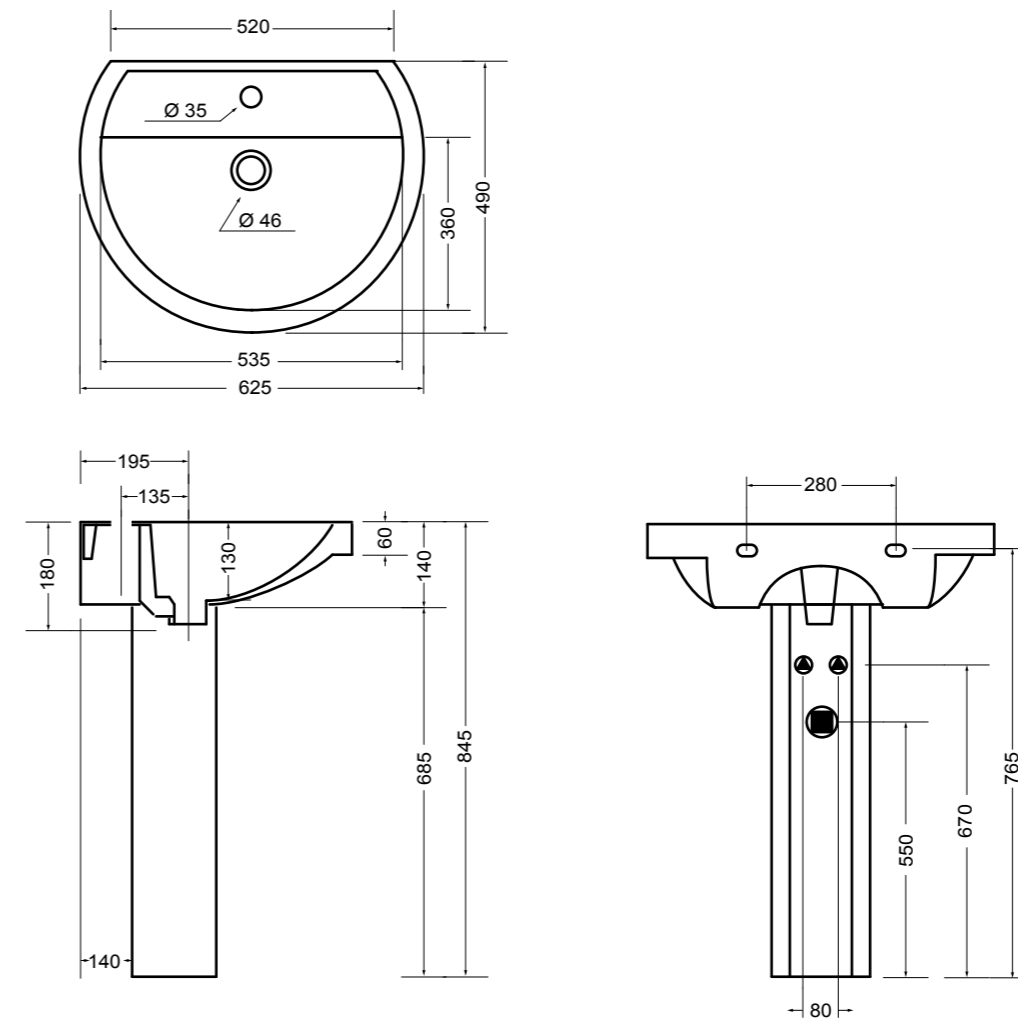

15082 CIOTOLA lavabo da appoggio 100 cm_CIOTOLA counter-top basin 100 cm