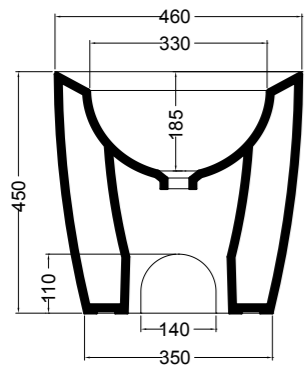

80500 lavabo appoggio Ø 46 cm_counter-top basin Ø 46 cm

SEZIONE LONGITUDINALE
LONGITUDINAL VIEW