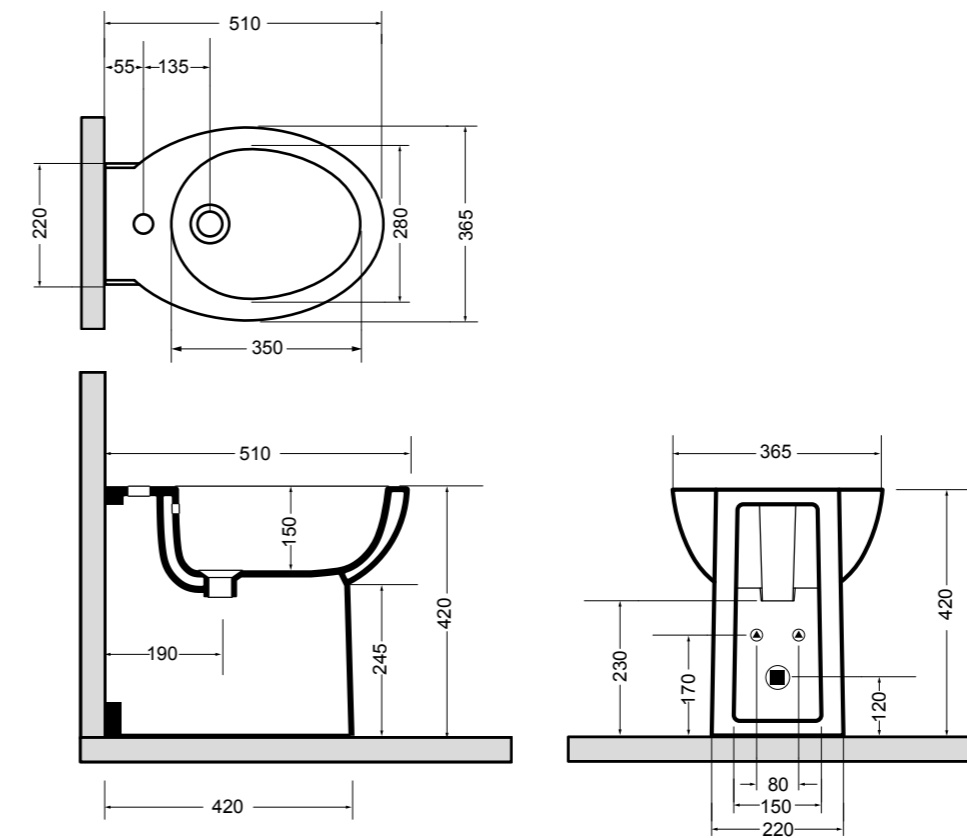

4440 PRIME lavabo sospeso e su colonna 63 cm_PRIME wall hung and on pedestal basin 63 cm
4470 PRIME colonna_PRIME pedestal