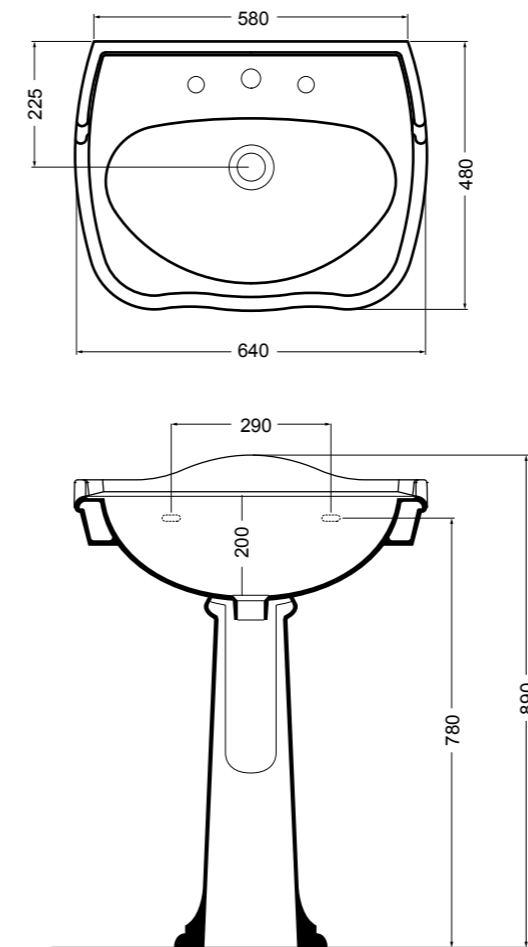

06035 lavabo angolo_corner basin