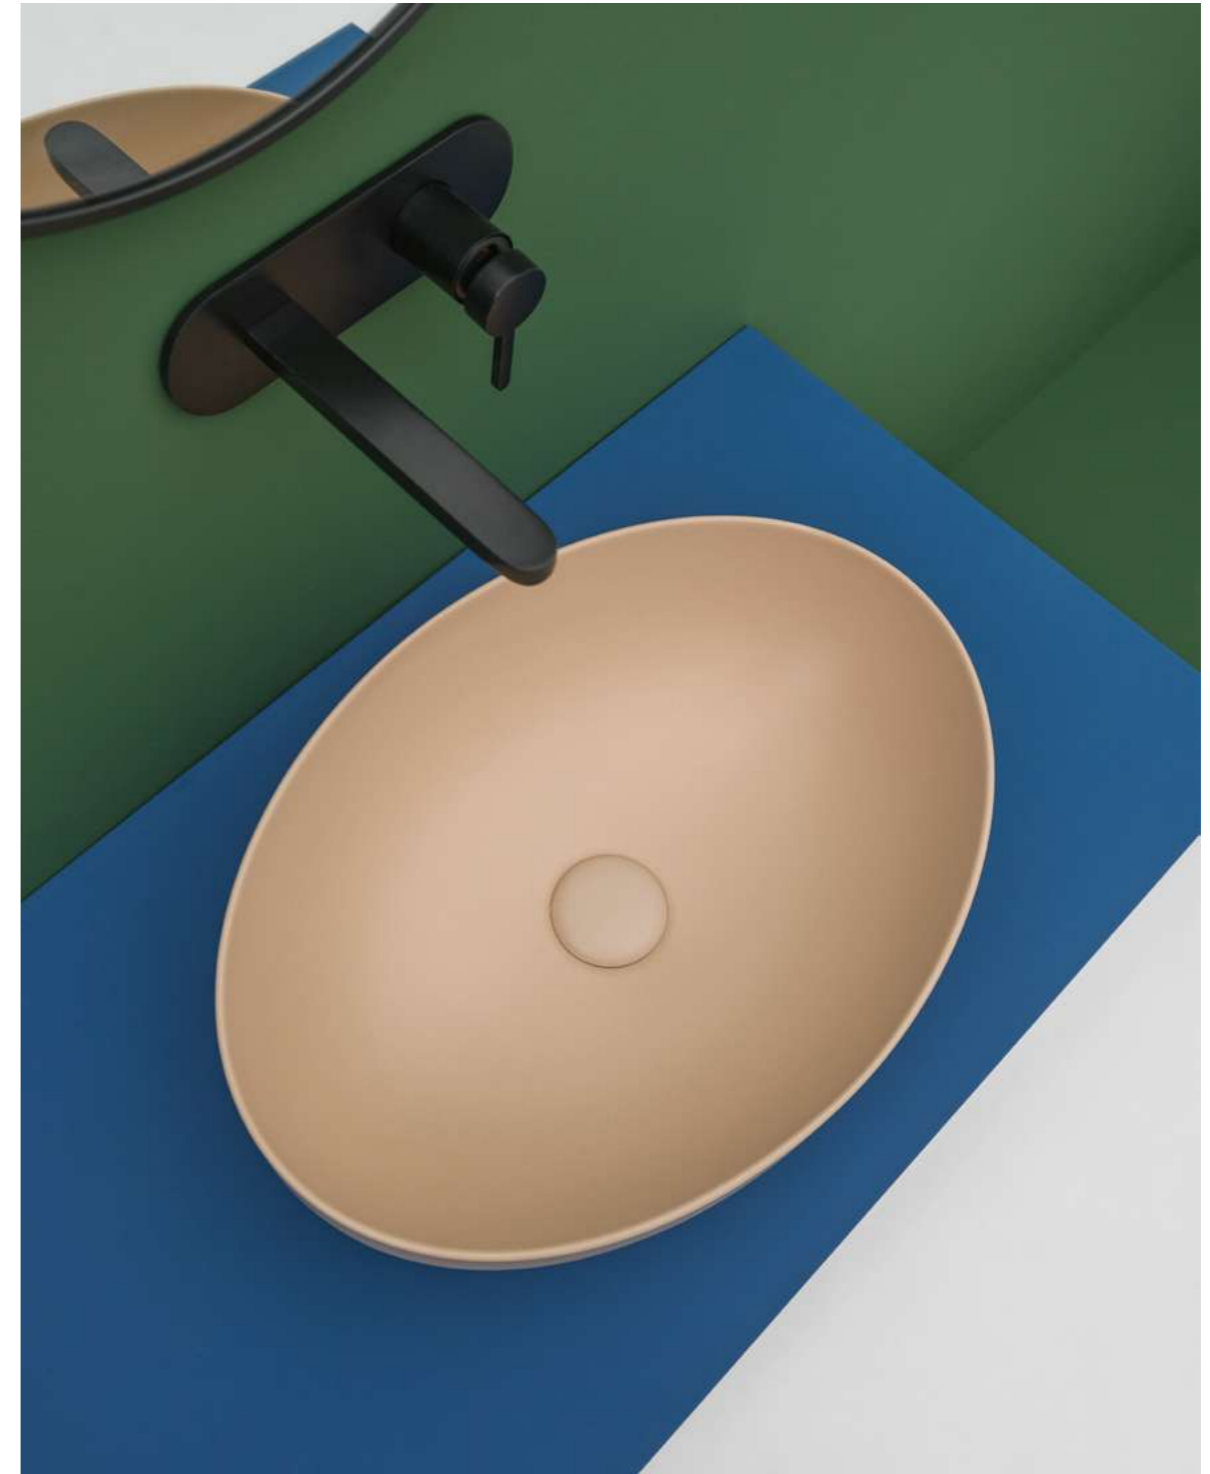

## \_Set 1

**85100-10** lavabo Sahara matt 50 cm\_basin Sahara matt 50 cm  
**A330286** specchio Ø 60 cm\_mirror Ø 60 cm  
**88014-01** EVA vaso a terra Bianco lucido\_BTW wc White glossy  
**88022-01** EVA bidet a terra Bianco lucido\_BTW bidet White glossy  
**BA216621** placca A Bianco matt\_flushing plate A White matt  
**40010022** piano d'appoggio grezzo stuccabile 100x50 cm\_paintable wooden raw top 100x50 cm