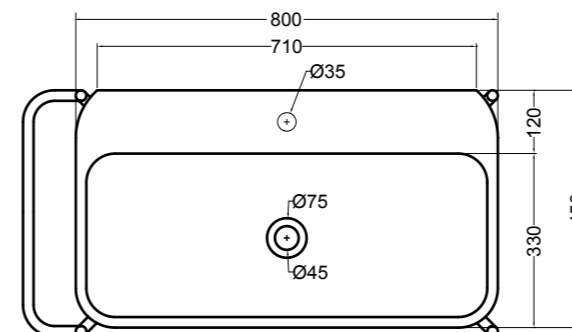

S868007 struttura in acciaio inox_inox stainless steel frame
MSC740 cassetto_drawer

S868007 struttura in acciaio inox_inox stainless steel frame
R868007 ripiano in metallo_metal shelf