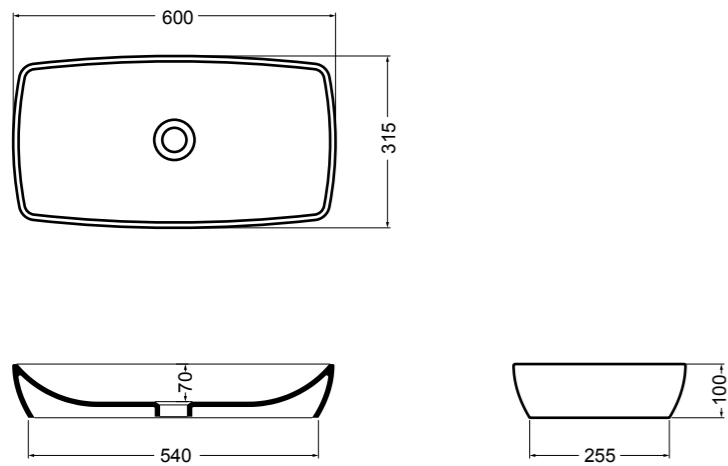

81085 H10 lavabo da appoggio e sottopiano 60 cm_H10 counter-top and undertop basin 60 cm