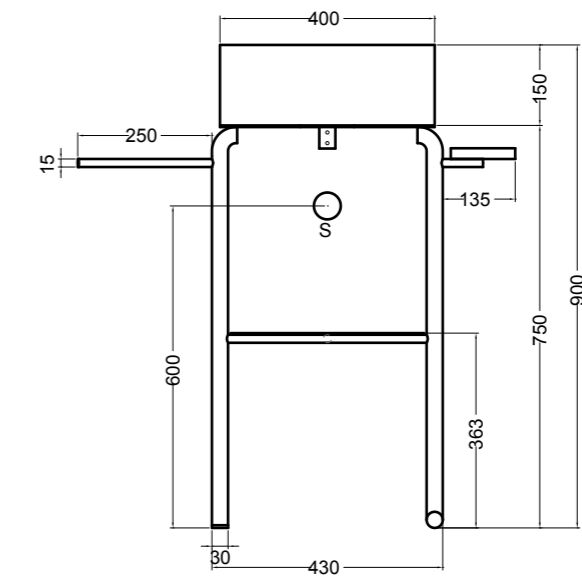

VISTA FRONTALE
FRONT VIEW