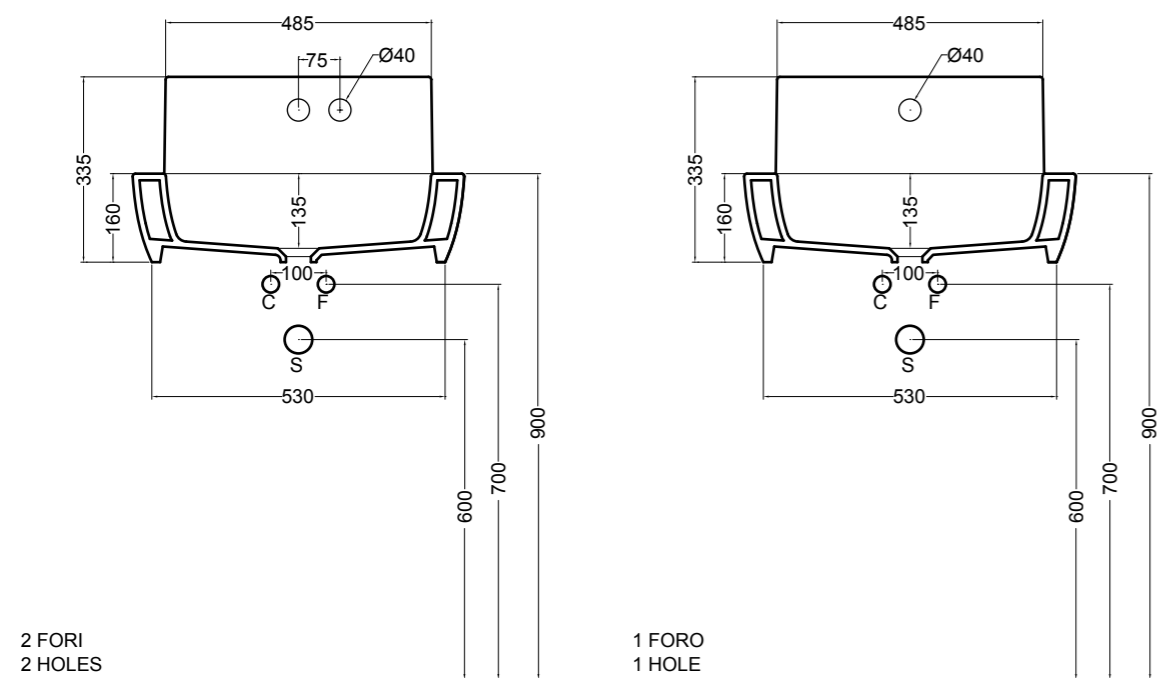

87300 lavabo sospeso/appoggio 60 cm\_counter-top/wall-hung basin 60 cm

873002F lavabo sospeso/appoggio 2 fori 60 cm\_2 holes counter-top/wall-hung basin 60 cm

873003F lavabo sospeso/appoggio 3 fori 60 cm\_3 holes counter-top/wall-hung basin 60 cm