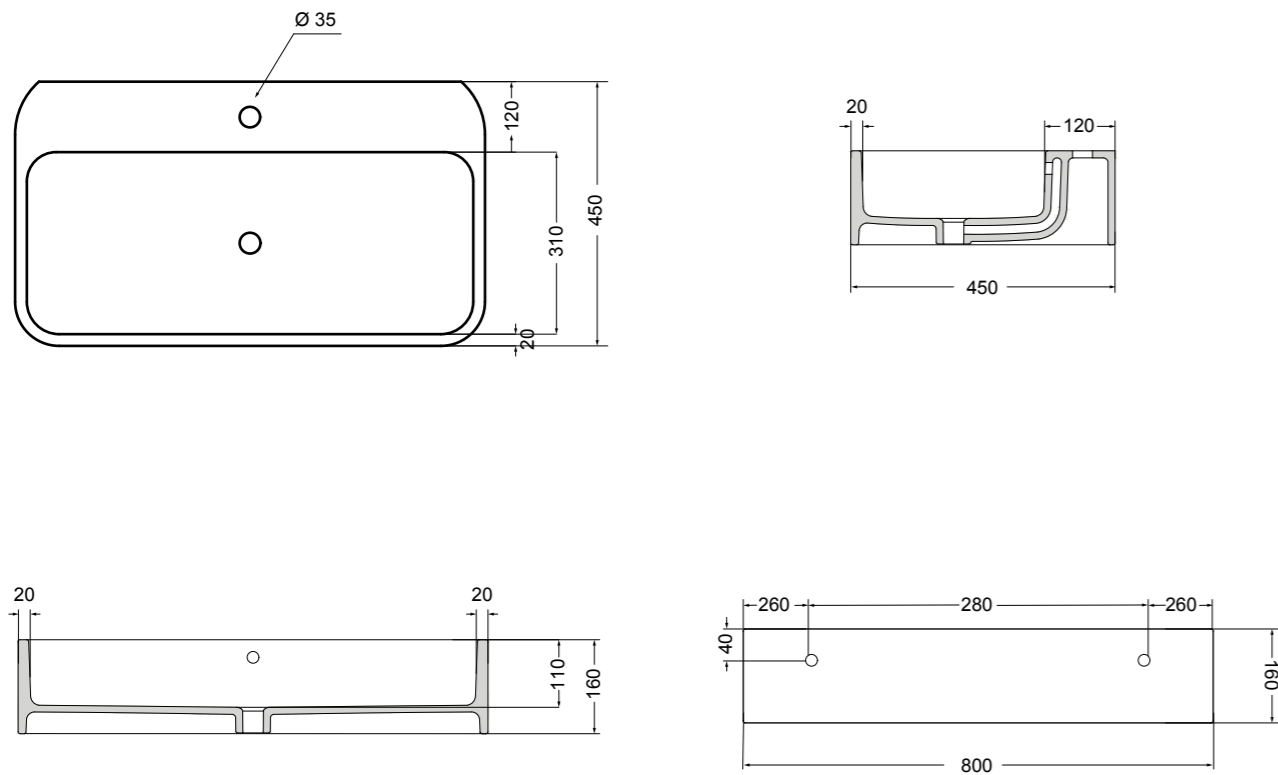

86410 lavabo appoggio 100x45 cm_counter-top basin 100x45 cm

86300 lavabo appoggio/sospeso 80x45 cm_counter-top/wall-hung basin 80x45 cm