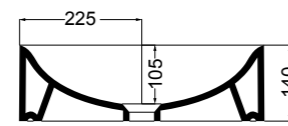

30022 bidet a terra\_BTW bidet

30080 lavabo da appoggio 45 cm\_counter-top basin 45 cm

30090 lavabo incasso e da appoggio 45 cm\_inset and counter-top basin 45 cm

30081 lavabo da appoggio 60 cm\_counter-top basin 60 cm