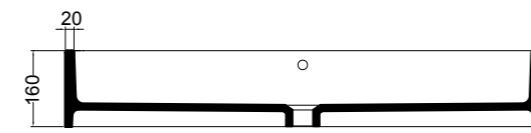

SEZIONE LONGITUDINALE
LONGITUDINAL VIEW