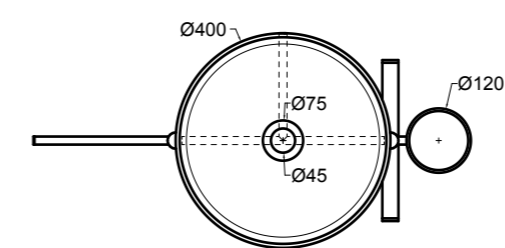

VISTA FRONTALE
FRONT VIEW