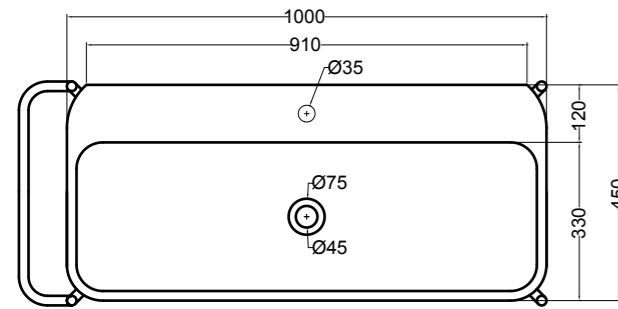

VISTA POSTERIORE  
REAR VIEW

VISTA FRONTALE  
FRONT VIEW

VISTA LATERALE  
SIDE VIEW

S8610007 struttura in acciaio inox\_inox stainless steel frame  
MSC945 cassetto\_drawer

SEZIONE TRASVERSALE  
CROSS VIEW