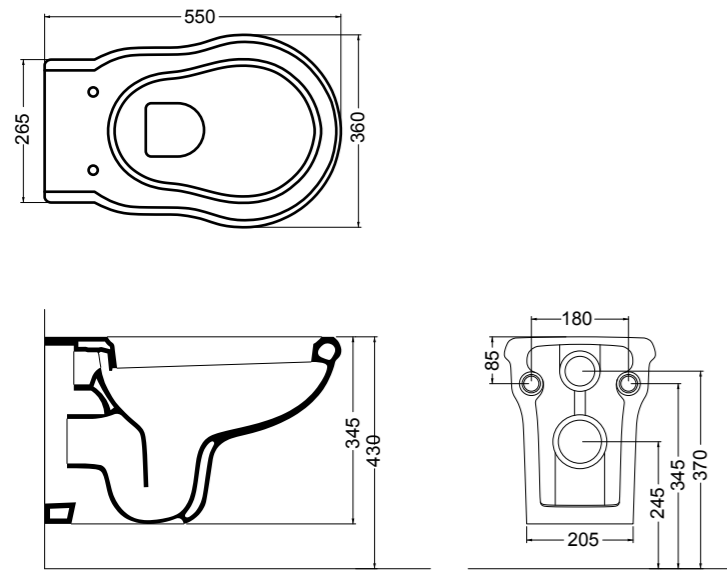

06060 vaso sospeso\_wal hung wc

06070 bidet sospeso\_wal hung bidet

06039 lavabo incasso\_inset basin

80407 consolle\_consolle  
06041 gamba in ceramica\_ceramic leg

06031 lavabo 64 cm\_basin 64 cm

06030 lavabo 72 cm\_basin 72 cm