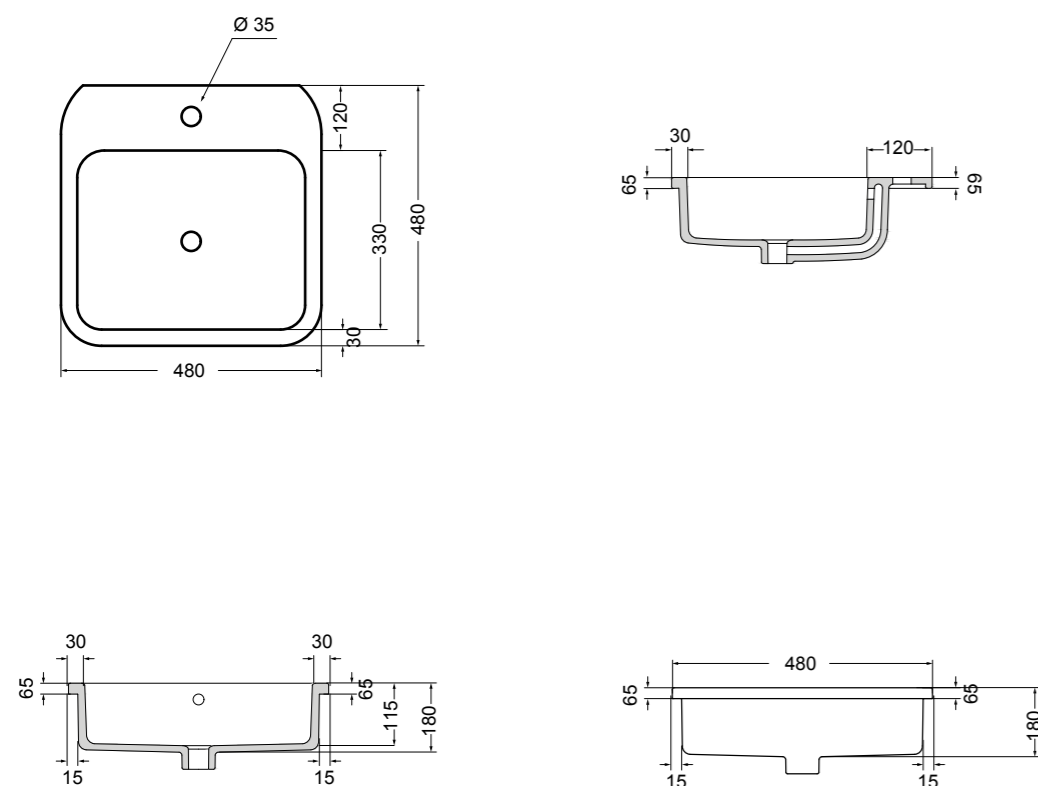

**86100** lavabo incasso 48x48 cm\_inset basin 48x48 cm**86101** lavabo semi-incasso 48x48 cm\_semi-recessed basin 48x48 cm**86102** lavabo appoggio 48x48 cm\_counter-top basin 48x48 cm**86103** lavabo appoggio 25x48 cm\_counter-top basin 25x48 cm**86103\_R** lavabo sospeso destro 25x48 cm\_right wall-hung basin 25x48 cm**86103\_L** lavabo sospeso sinistro 25x48 cm\_left wall-hung basin 25x48 cm**86103\_FR** lavabo sospeso frontale 25x48 cm\_front wall-hung basin 25x48 cm