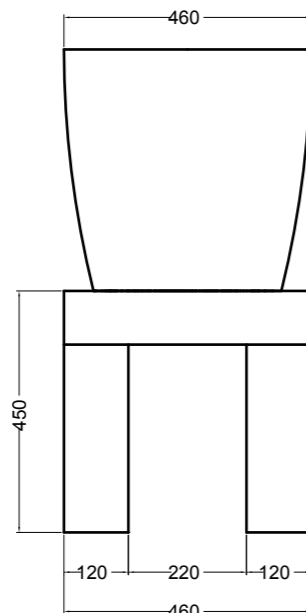

VISTA LATERALE
SIDE VIEW

200M madia ovale_oval sideboard

200S1507 struttura per madia ovale h 15 cm_frame for oval sideboard h 15 cm