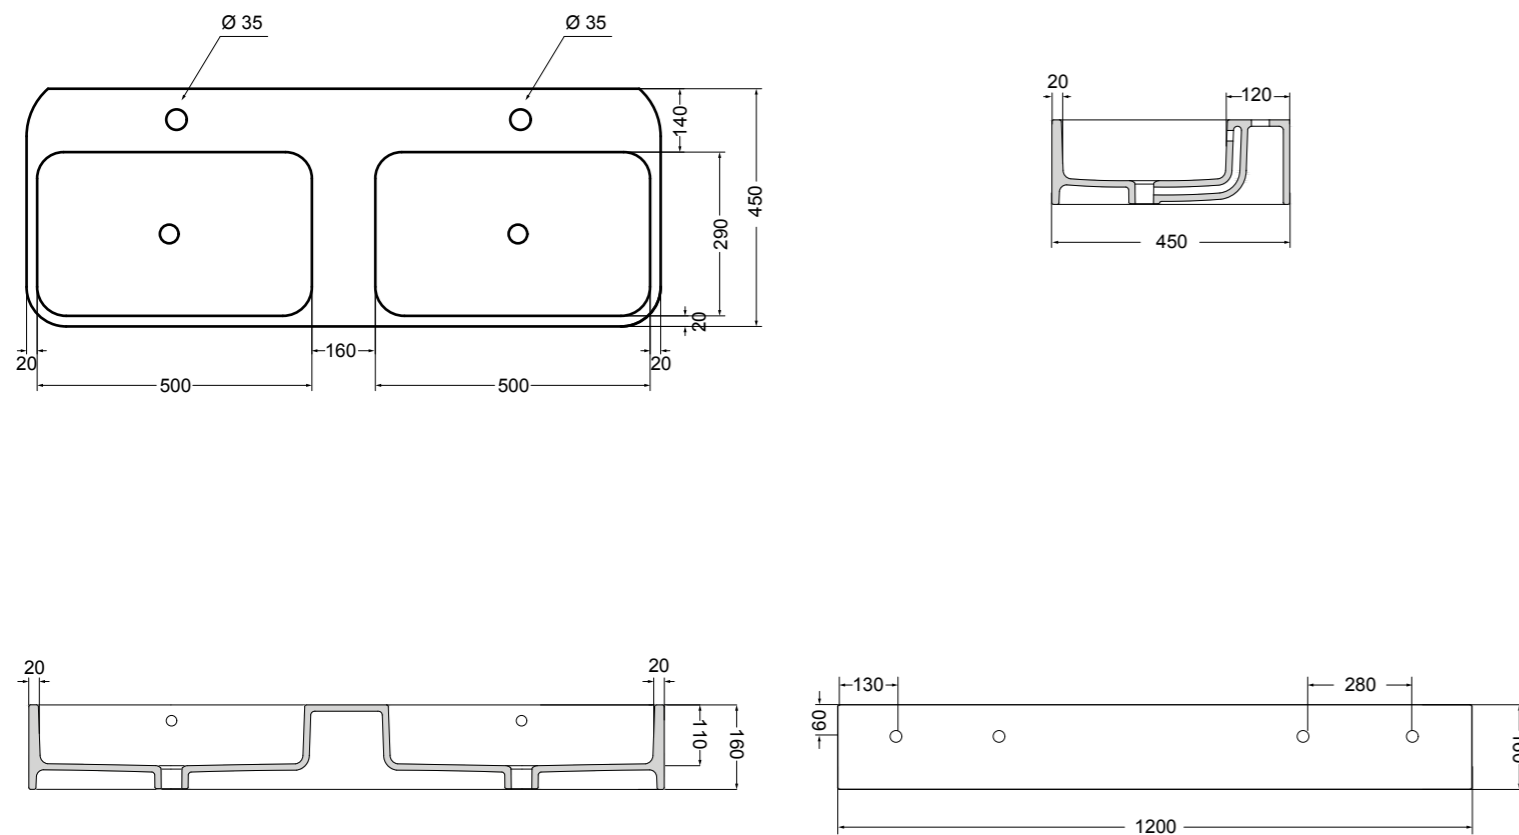

86500 lavabo appoggio 120x45 cm_counter-top basin 120x45 cm