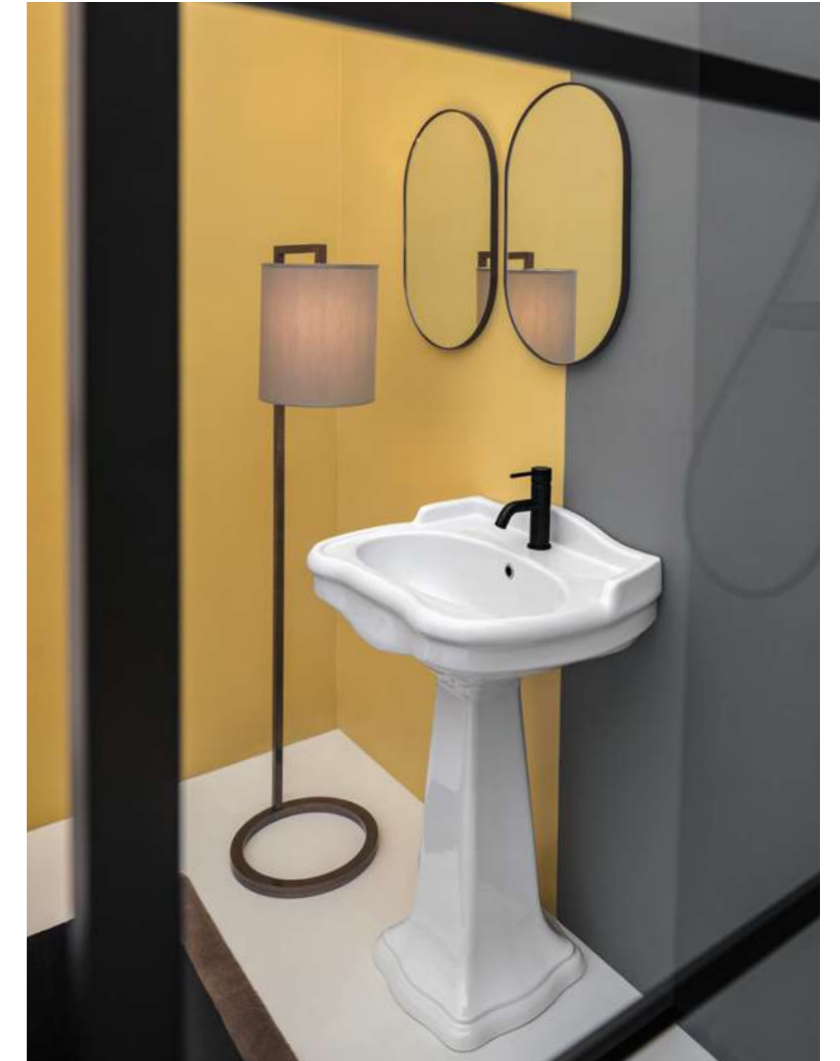

1. **06031-01**
   lavabo a colonna Bianco lucido 64 cm
   pedestal basin White glossy 64 cm
2. **06040-01**
   colonna Bianco lucido
   pedestal White glossy
3. **06060-01**
   vaso sospeso Bianco lucido
   wall hung wc White glossy
4. **06070-01**
   bidet sospeso Bianco lucido
   wall hung bidet White glossy
5. **BA878489**
   placca A Nero matt
   flushing plate A Black matt