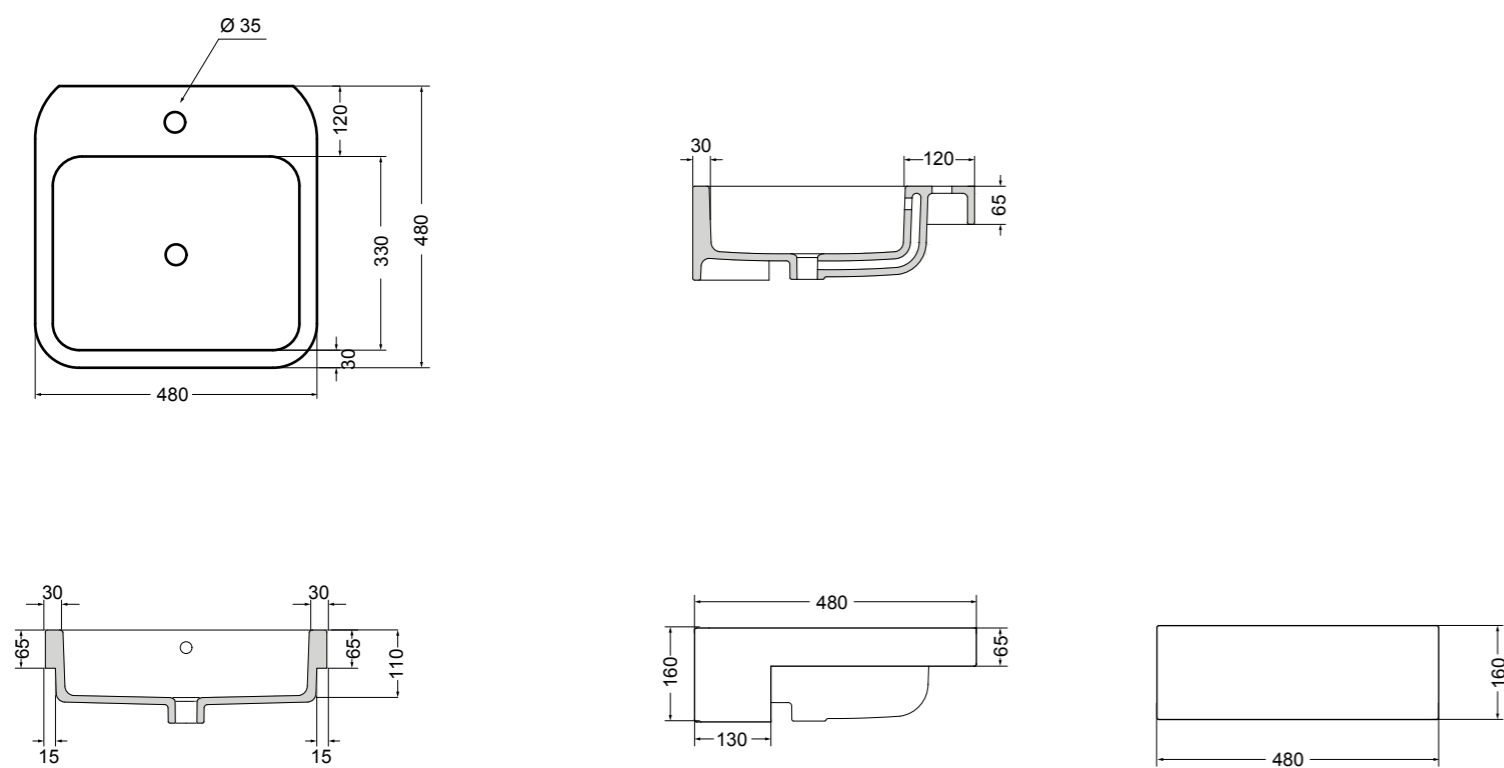

86210 lavabo appoggio 60x45 cm_counter-top basin 60x45 cm

86101 lavabo semi-incasso 48x48 cm_semi-recessed basin 48x48 cm