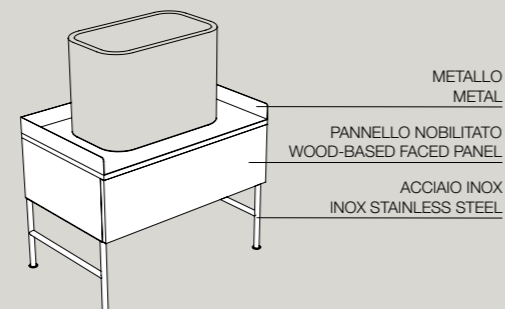

Colori acciaio inox/metallo . Inox/metal colors

07
Nero matt
Black matt

Finiture mobili . Drawers finishes

BM Bianco matt
White matt

PM Piombo matt
Piombo matt

VM Visone matt
Visone matt

GM Grigio matt
Grey matt

PR Pino rosso
Pino rosso

PN Pino nero
Pino nero

PC Pino champagne
Pino champagne

RN Rovere naturale
Natural oak

CG86014 portasciugamani_towel holder
4x6xh6,5 cm

Colori acciaio inox . Inox colors

07
Nero matt
Black matt

86600

lavabo appoggio
counter-top basin
50x30xh35 cm

Colori ceramica . Ceramic colors

10 Sahara matt
Sahara matt

09 Grigio matt
Grey matt

07 Nero matt
Black matt

12 Bianco matt
White matt

01 Bianco lucido
White glossy