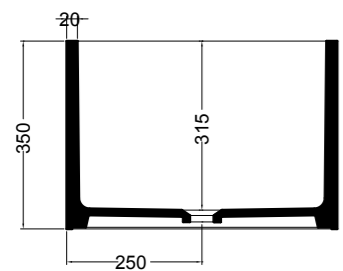

86600 lavabo appoggio 50x30 cm\_counter-top basin 50x30 cm

SEZIONE LONGITUDINALE  
LONGITUDINAL VIEW

VISTA LATERALE  
SIDE VIEW

SG86014 PLUG mobile 2 piedi\_PLUG furniture 2 feet

SEZIONE LONGITUDINALE  
LONGITUDINAL VIEW