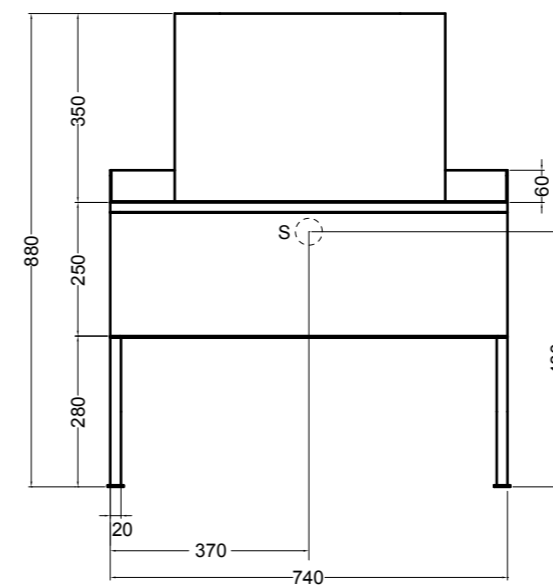

MGC86740 mobile con cassetto e vassoio in metallo_cabinet with drawer and metal tray

VISTA FRONTALE
FRONT VIEW