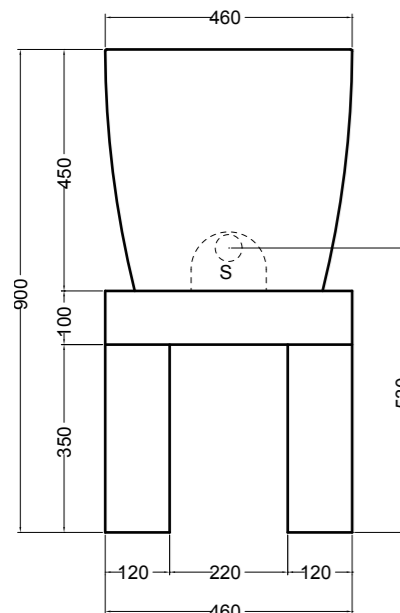

80500 lavabo appoggio Ø 46 cm\_counter-top basin Ø 46 cm

SEZIONE LONGITUDINALE  
LONGITUDINAL VIEW

VISTA LATERALE  
SIDE VIEW

SG80500 PANKA panca 4 gambe\_PANKA stool 4 legs

VISTA FRONTALE  
FRONT VIEW

VISTA LATERALE  
SIDE VIEW