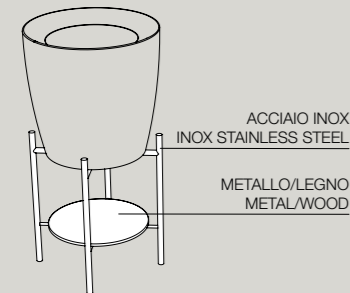

Essenze legno . Wood finishes

20  
Quercia  
Oak

21  
Frassino scuro  
Dark ash

S8050007 struttura\_frame  
R80500 ripiano\_shelf  
46x46xh90 cm

Colori acciaio inox/metallo . Inox/metal colors

07  
Nero matt  
Black matt