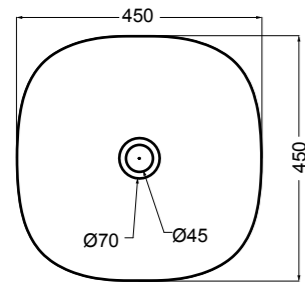

30022 bidet a terra\_BTW bidet

30080 lavabo da appoggio 45 cm\_counter-top basin 45 cm

30090 lavabo incasso e da appoggio 45 cm\_inset and counter-top basin 45 cm

30081 lavabo da appoggio 60 cm\_counter-top basin 60 cm