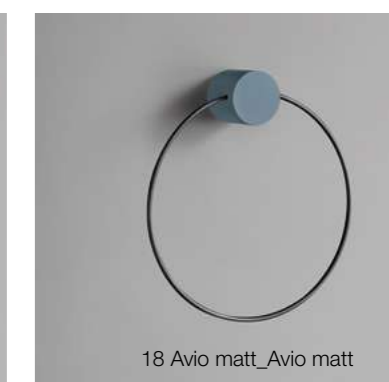

**A330283**

specchio Ø 120 cm  
mirror Ø 120 cm

**A100**

portasciugamani con pomello di ceramica Ø 25 cm  
towel holder with ceramic pommel Ø 25 cm

**A200**

portasciugamani con pomello di legno laccato opaco Ø 25 cm  
towel holder with lacquered wood pommel Ø 25 cm