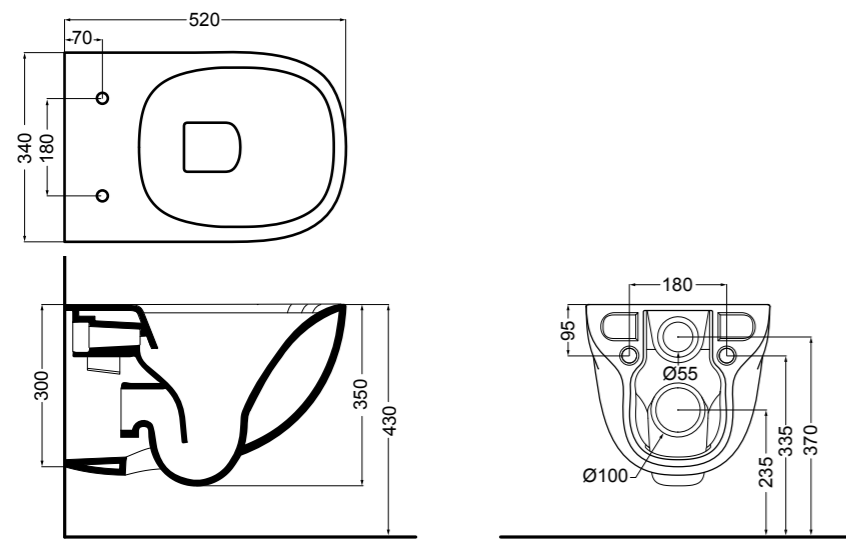

30020 bidet sospeso_wall hung bidet