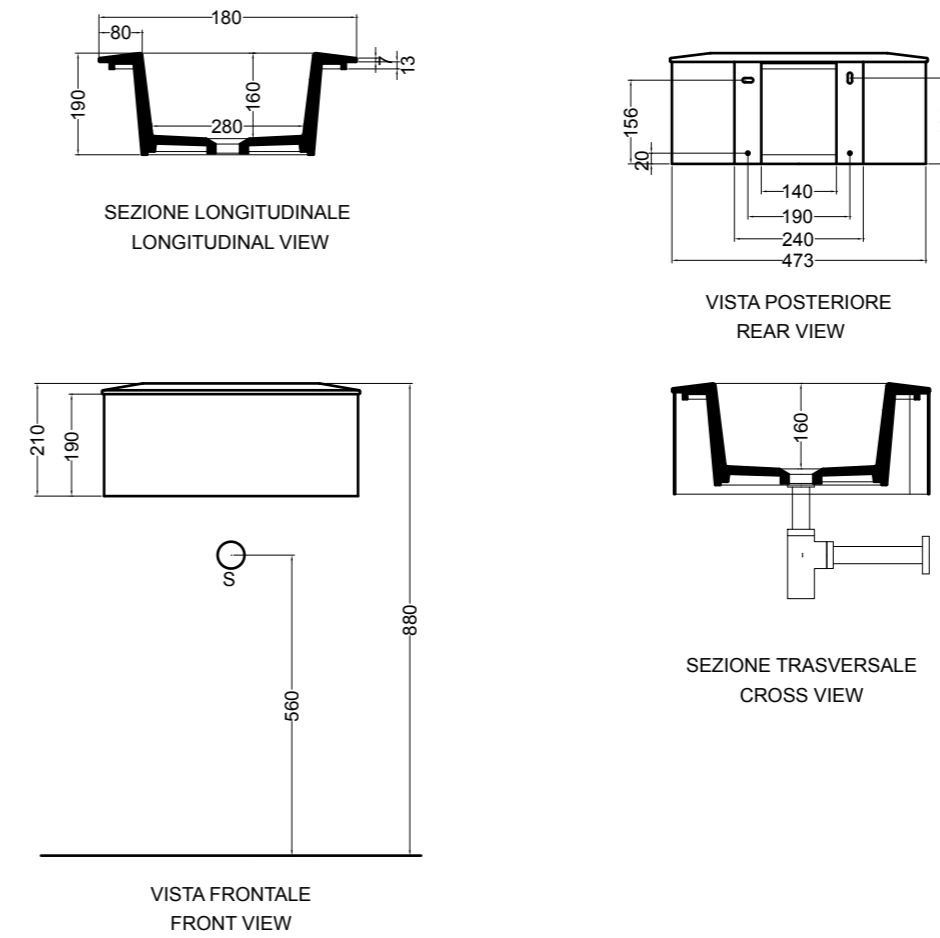

S32010 HUG struttura sospesa h 21 cm in acciaio inox_HUG wall hung inox stainless steel frame h 21 cm