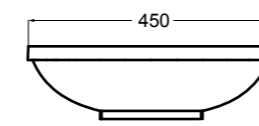

30022 bidet a terra\_BTW bidet

30080 lavabo da appoggio 45 cm\_counter-top basin 45 cm

30090 lavabo incasso e da appoggio 45 cm\_inset and counter-top basin 45 cm

30081 lavabo da appoggio 60 cm\_counter-top basin 60 cm