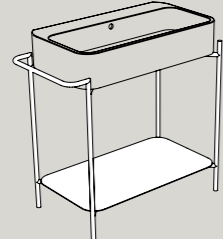

STRUTTURA/RIPIANO
FRAME/SHELF
S868007/R868007
90x45xh80 cm