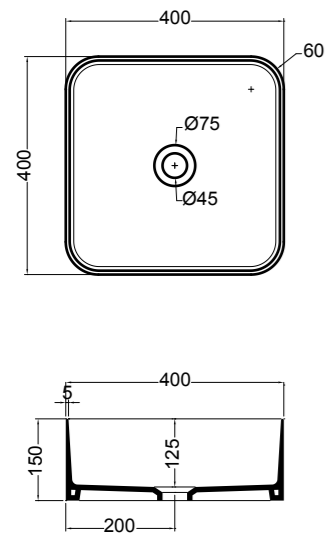

78100 lavabo quadrato appoggio 40 cm_square counter-top basin 40 cm

78200 lavabo rotondo appoggio Ø 40 cm_round counter-top basin Ø 40 cm