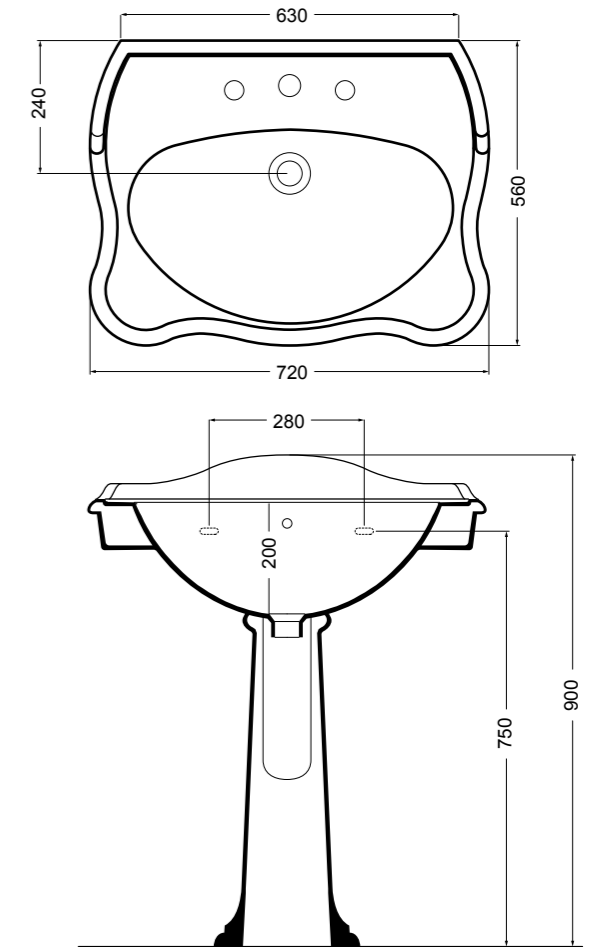

06040 colonna_pedestal