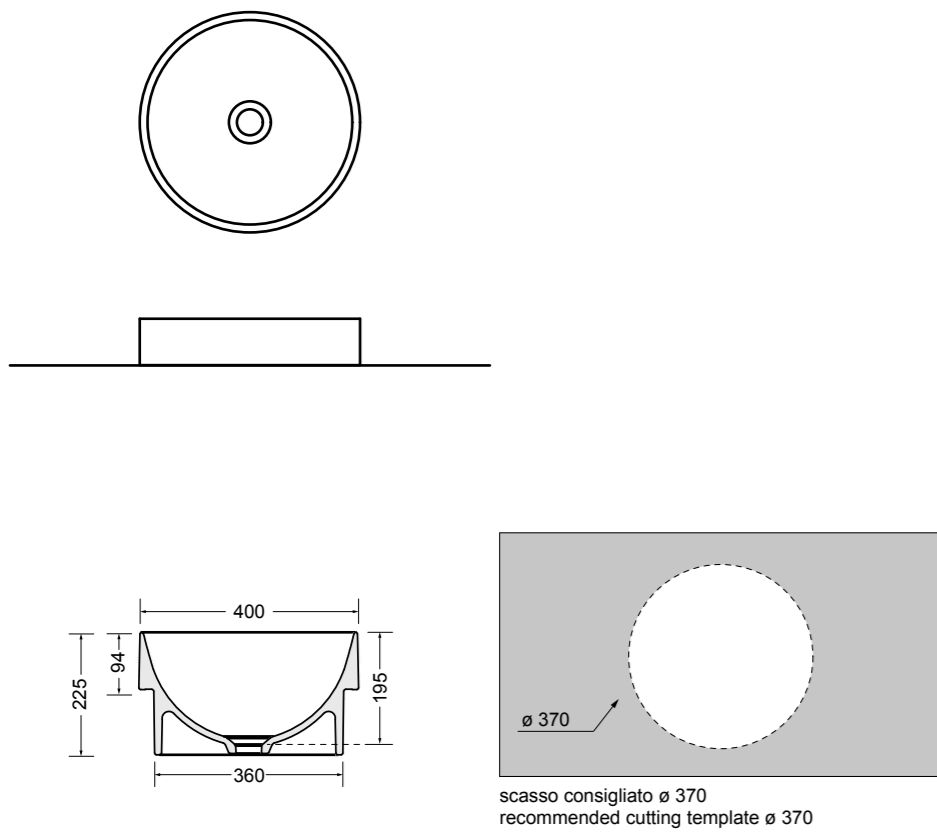

84100 lavabo incasso h 5,8 cm\_inset basin h 5,8 cm

84300 lavabo incasso 15 cm\_inset basin 15 cm

84200 lavabo incasso h 9,4 cm\_inset basin h 9,4 cm

83100 lavabo incasso h 7 cm\_inset basin h 7 cm

83200 lavabo appoggio h 20 cm\_counter-top basin h 20 cm