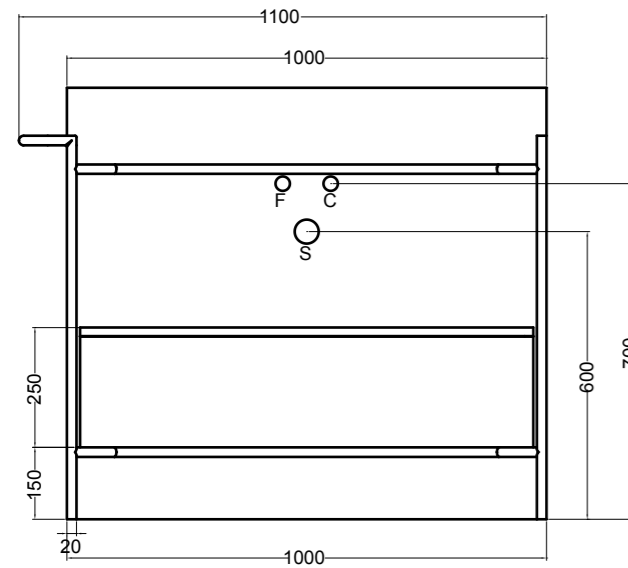

VISTA FRONTALE
FRONT VIEW