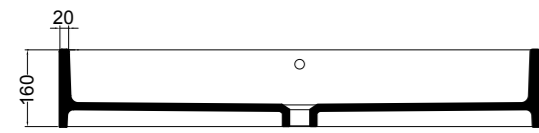

VISTA POSTERIORE  
REAR VIEW

VISTA FRONTALE  
FRONT VIEW

VISTA LATERALE  
SIDE VIEW

S8610007 struttura in acciaio inox\_inox stainless steel frame  
MSC945 cassetto\_drawer

SEZIONE TRASVERSALE  
CROSS VIEW