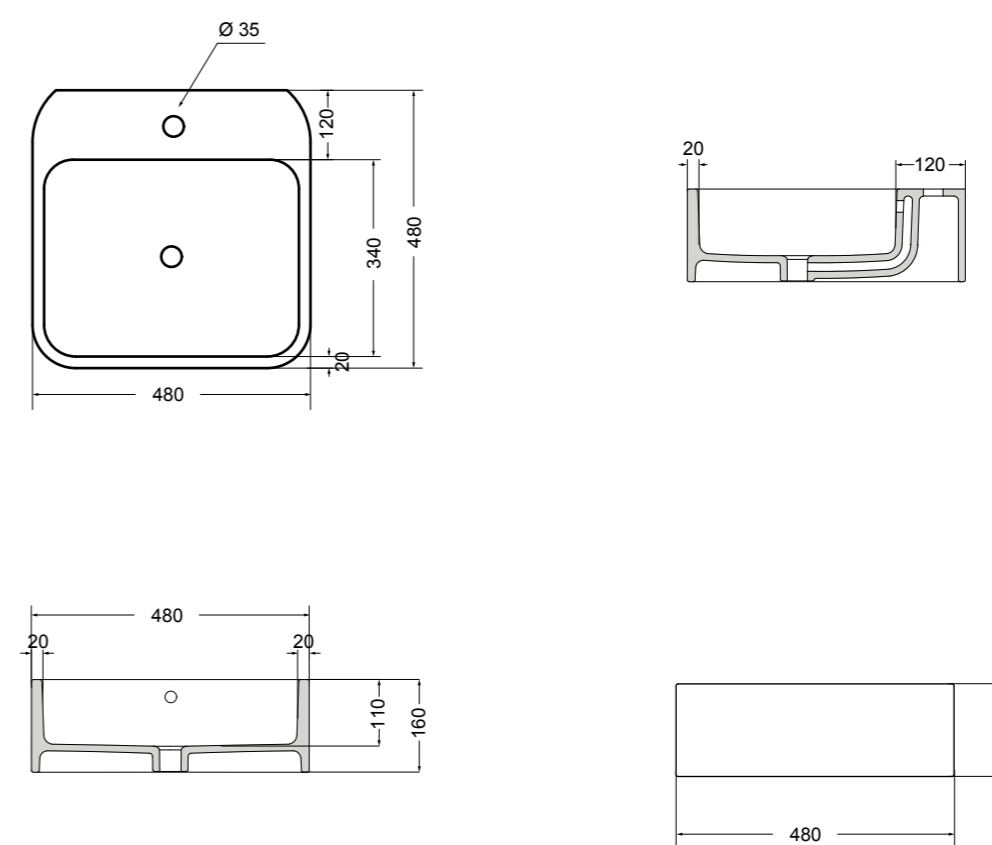

**86100** lavabo incasso 48x48 cm\_inset basin 48x48 cm**86101** lavabo semi-incasso 48x48 cm\_semi-recessed basin 48x48 cm**86102** lavabo appoggio 48x48 cm\_counter-top basin 48x48 cm**86103** lavabo appoggio 25x48 cm\_counter-top basin 25x48 cm**86103\_R** lavabo sospeso destro 25x48 cm\_right wall-hung basin 25x48 cm**86103\_L** lavabo sospeso sinistro 25x48 cm\_left wall-hung basin 25x48 cm**86103\_FR** lavabo sospeso frontale 25x48 cm\_front wall-hung basin 25x48 cm