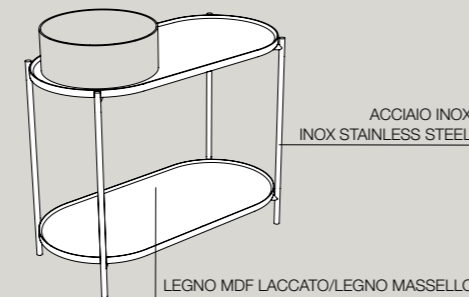

200S7607 struttura h 76 cm_frame h 76 cm
200R ripiano_shelf
100x48xh90 cm