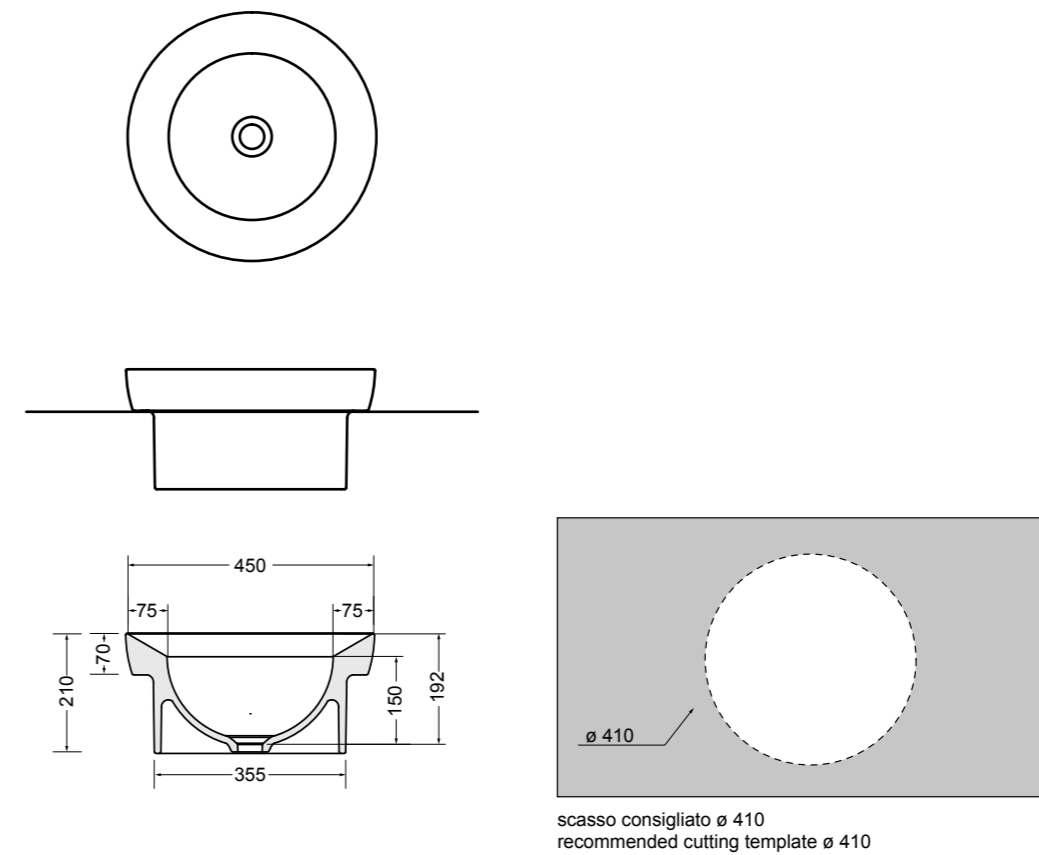

84100 lavabo incasso h 5,8 cm\_inset basin h 5,8 cm

84300 lavabo incasso 15 cm\_inset basin 15 cm

84200 lavabo incasso h 9,4 cm\_inset basin h 9,4 cm

83100 lavabo incasso h 7 cm\_inset basin h 7 cm

83200 lavabo appoggio h 20 cm\_counter-top basin h 20 cm