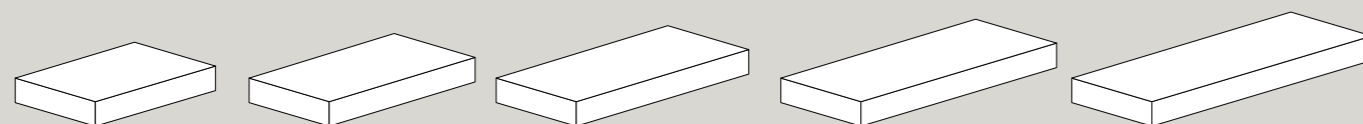

## Piano d'appoggio per lavabi\_Top for basin

40080  
80x50xh12 cm

400100  
100x50xh12 cm

400120  
120x50xh12 cm

400140  
140x50xh12 cm

400160  
160x50xh12 cm

Colori legno laccato . Lacquered finishes

**12**  
Bianco matt  
White matt