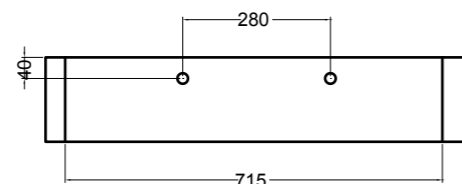

VISTA POSTERIORE
REAR VIEW