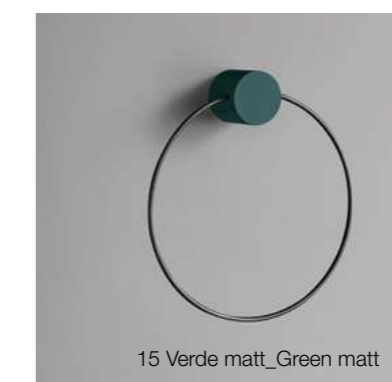

**A330283**

specchio Ø 120 cm  
mirror Ø 120 cm

**A100**

portasciugamani con pomello di ceramica Ø 25 cm  
towel holder with ceramic pommel Ø 25 cm

**A200**

portasciugamani con pomello di legno laccato opaco Ø 25 cm  
towel holder with lacquered wood pommel Ø 25 cm