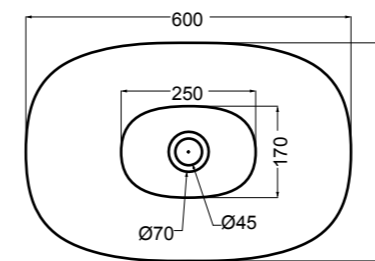

30091 lavabo incasso e da appoggio 60 cm_inset and counter-top basin 60 cm