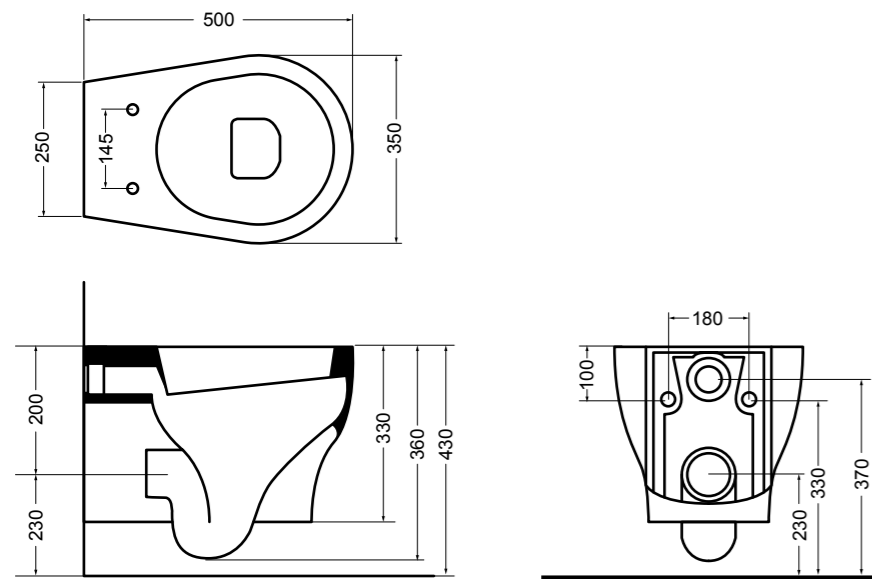

3625 CINQUE bidet sospeso_CINQUE wall hung bidet

3620 CINQUE bidet a terra_CINQUE BTW bidet