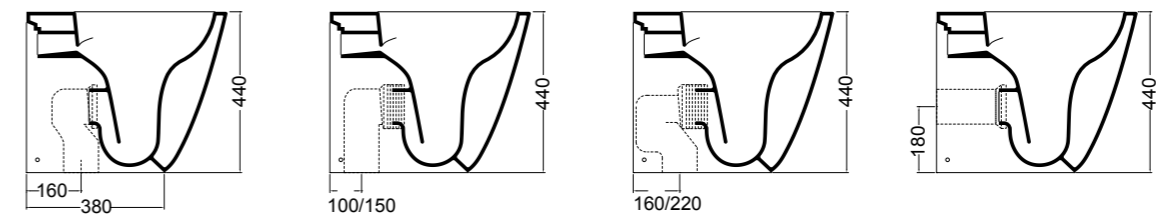

88020 bidet sospeso\_wall hung bidet

88014 vaso a terra NORIM®\_BTW wc NORIM®

160 mm  
con curva tecnica Art. AF0002  
with technical curve Art. AF0002

max 150 mm  
min. 100 mm  
con curva tecnica Art. AF0004  
with technical curve Art. AF0004