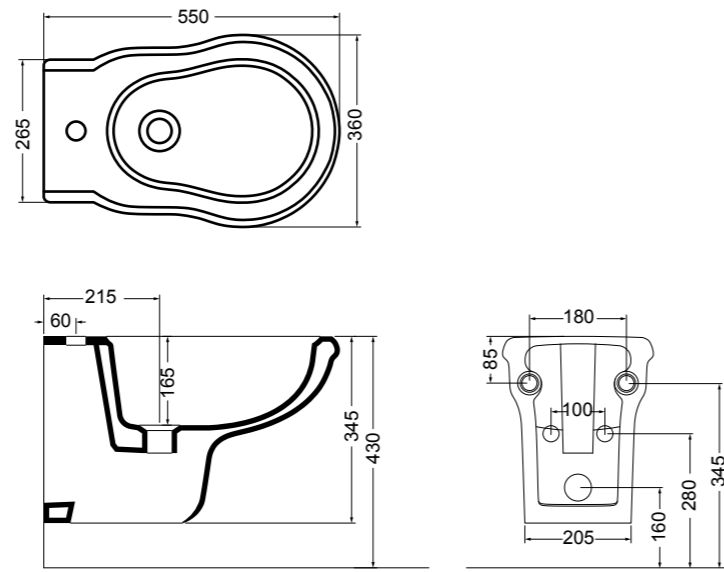

06060 vaso sospeso\_wal hung wc

06070 bidet sospeso\_wal hung bidet

06039 lavabo incasso\_inset basin

80407 consolle\_consolle  
06041 gamba in ceramica\_ceramic leg

06031 lavabo 64 cm\_basin 64 cm

06030 lavabo 72 cm\_basin 72 cm