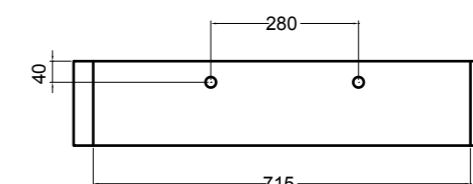

VISTA LATERALE  
SIDE VIEW

S868007 struttura in acciaio inox\_inox stainless steel frame  
R868007 ripiano in metallo\_metal shelf

SEZIONE TRASVERSALE  
CROSS VIEW

SEZIONE LONGITUDINALE  
LONGITUDINAL VIEW