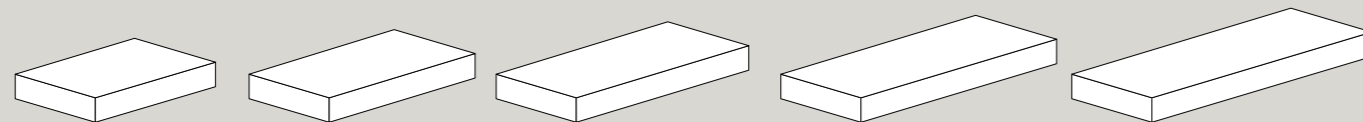

Axa cinque

Prime

3646

3670

4440

4470

3615

3625

4415

4425

3616

3620

4416

4420

3617

Piano d'appoggio per lavabi_Top for basin

40080
80x50xh12 cm

400100
100x50xh12 cm

400120
120x50xh12 cm

400140
140x50xh12 cm

400160
160x50xh12 cm

Colori legno laccato . Lacquered finishes

12
Bianco matt
White matt

Essenze legno . Wood finishes

20
Quercia
Oak

21
Frassino scuro
Dark ash

Grezzo stuccabile . Paintable finish

22
*Materiale stuccabile e verniciabile dal cliente
Material paintable

Colori ceramica . Ceramic colors

01
Bianco lucido
White glossy