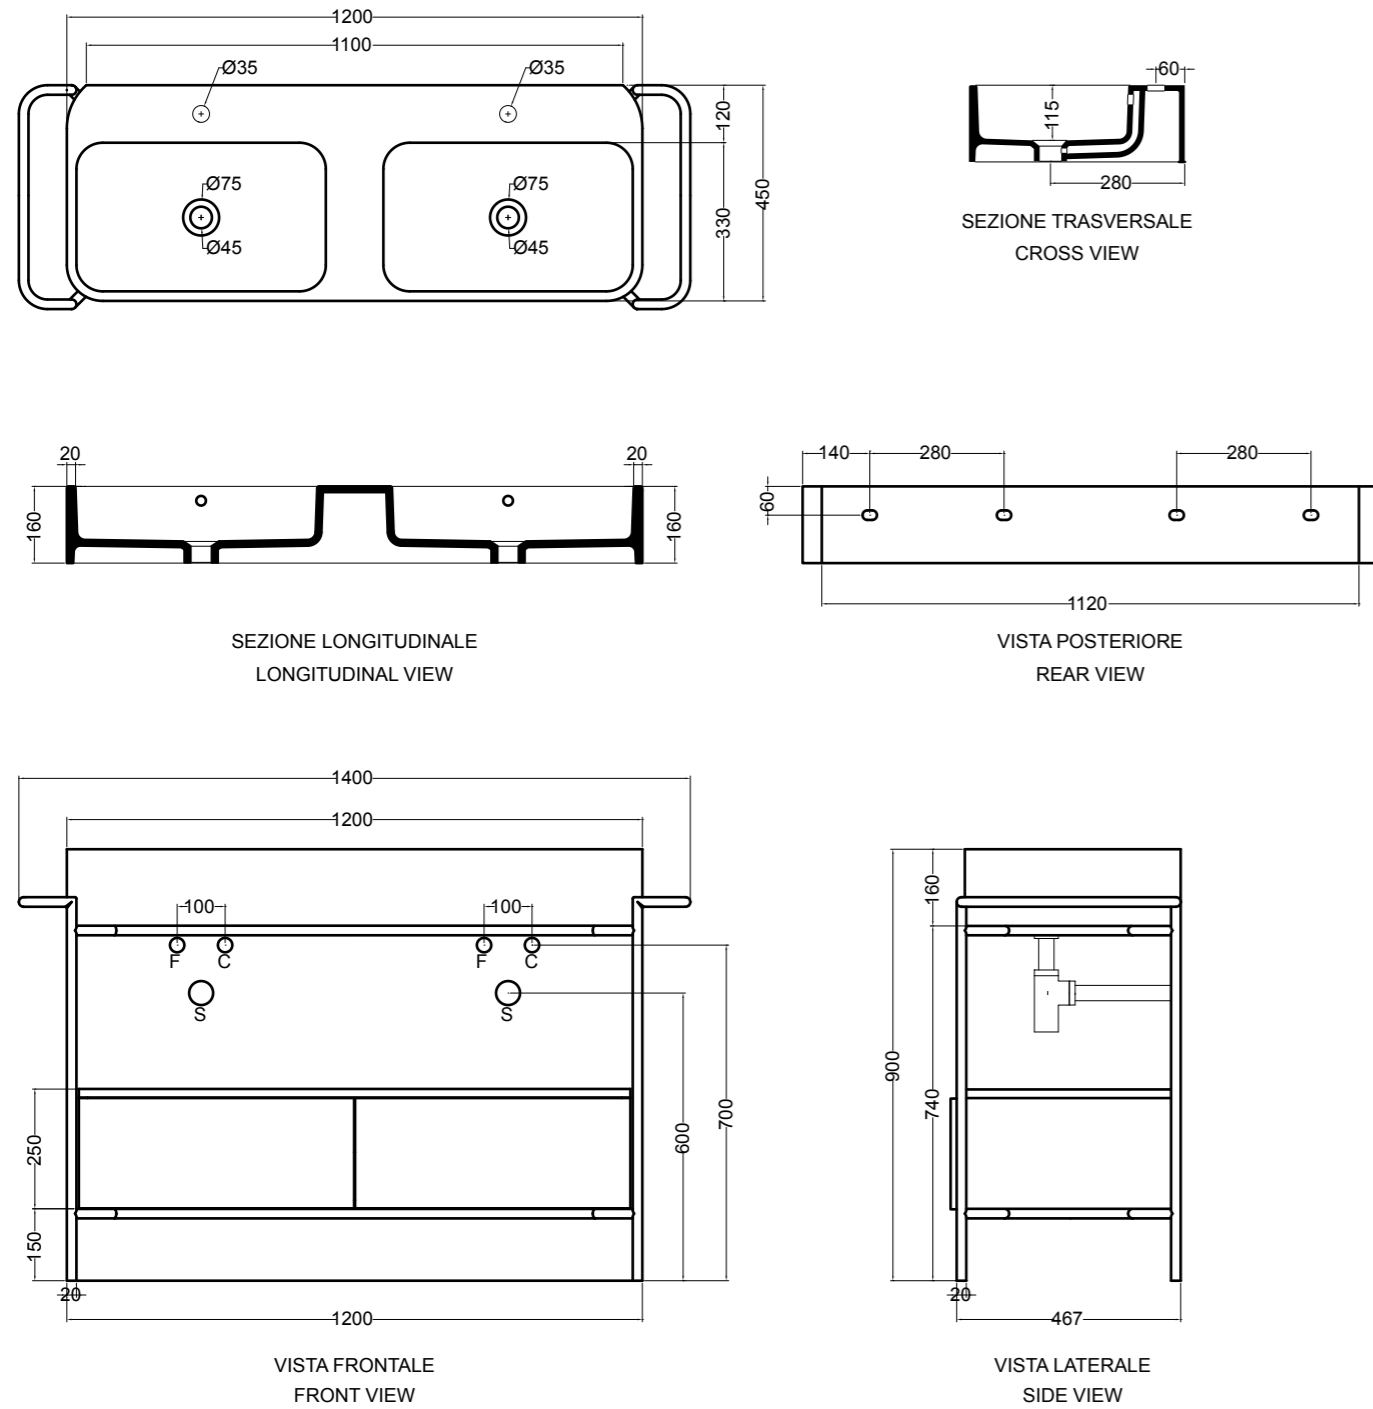

SEZIONE TRASVERSALE  
CROSS VIEW

SEZIONE LONGITUDINALE  
LONGITUDINAL VIEW

VISTA POSTERIORE  
REAR VIEW

VISTA FRONTALE  
FRONT VIEW

VISTA LATERALE  
SIDE VIEW

S8612007 struttura in acciaio inox\_inox stainless steel frame  
MSC115 cassetto\_drawer