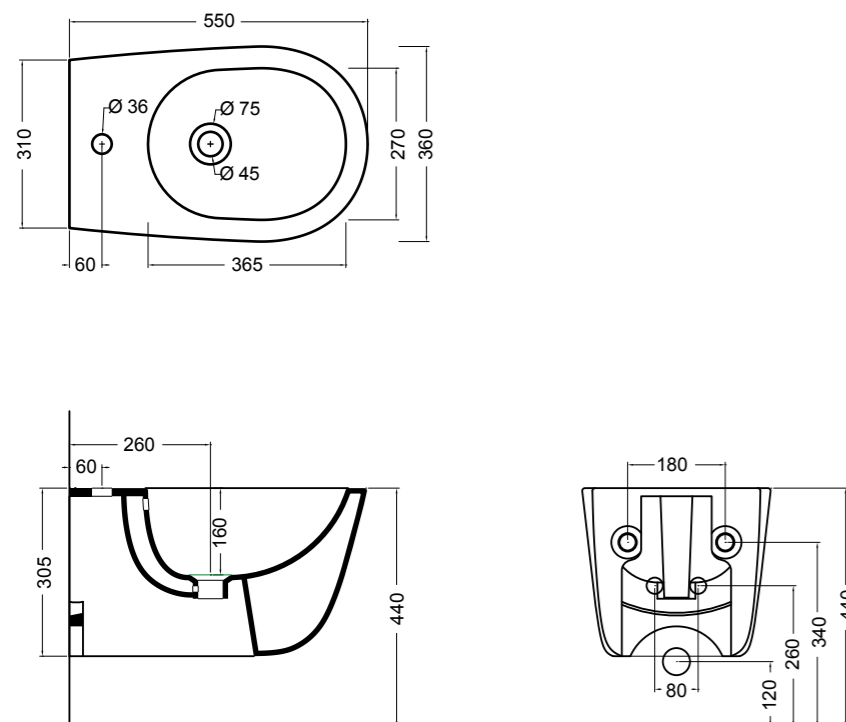

88020 bidet sospeso\_wall hung bidet

88014 vaso a terra NORIM®\_BTW wc NORIM®

160 mm  
con curva tecnica Art. AF0002  
with technical curve Art. AF0002

max 150 mm  
min. 100 mm  
con curva tecnica Art. AF0004  
with technical curve Art. AF0004