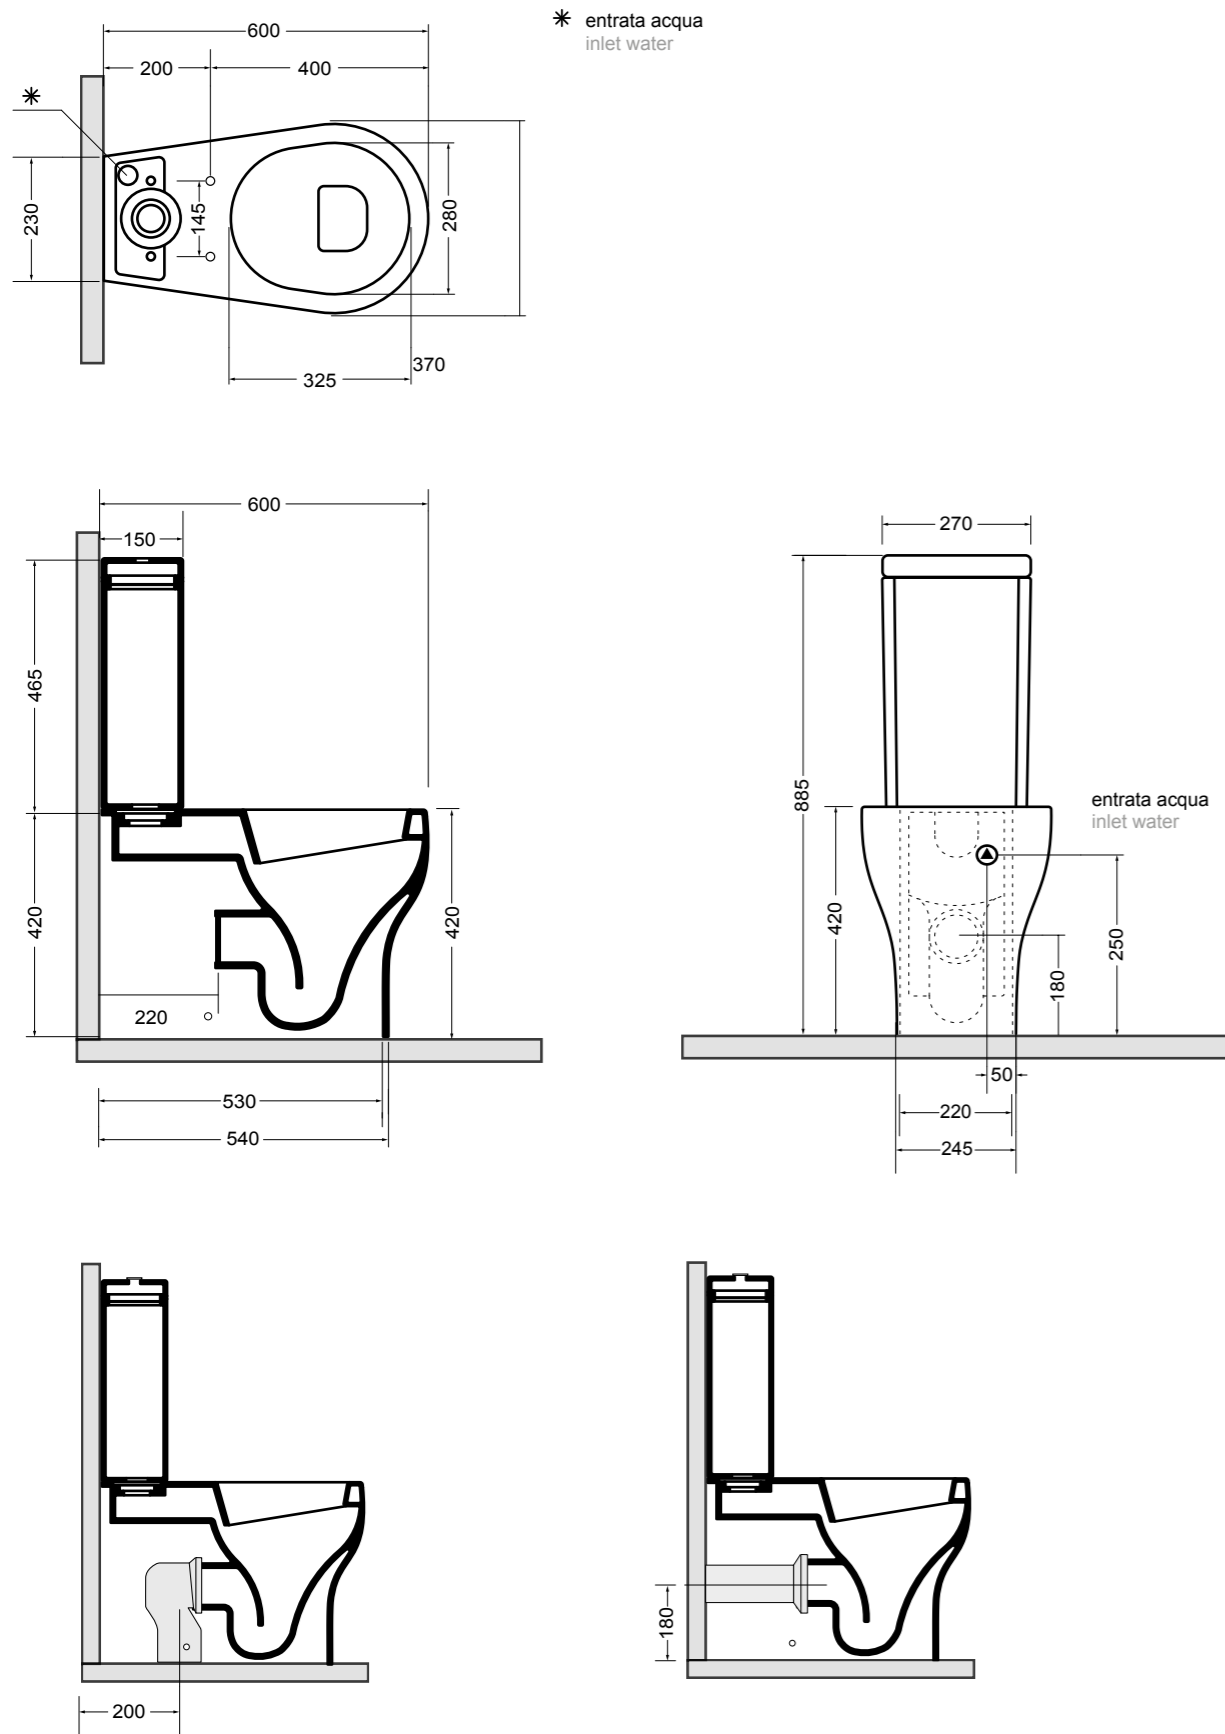

4425 PRIME bidet sospeso_PRIME wall hung bidet

3617 CINQUE vaso monoblocco_CINQUE wc monobloc
3681 CINQUE cassetta monoblocco_CINQUE cistern monobloc