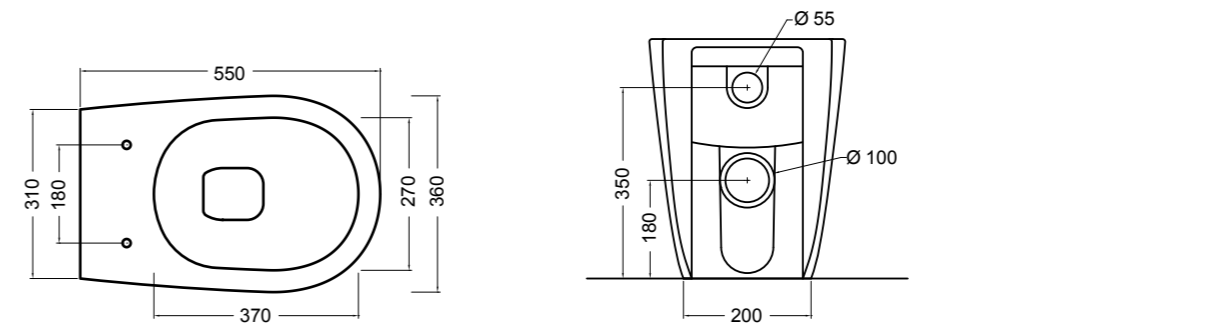

88020 bidet sospeso\_wall hung bidet

88014 vaso a terra NORIM®\_BTW wc NORIM®

160 mm  
con curva tecnica Art. AF0002  
with technical curve Art. AF0002

max 150 mm  
min. 100 mm  
con curva tecnica Art. AF0004  
with technical curve Art. AF0004