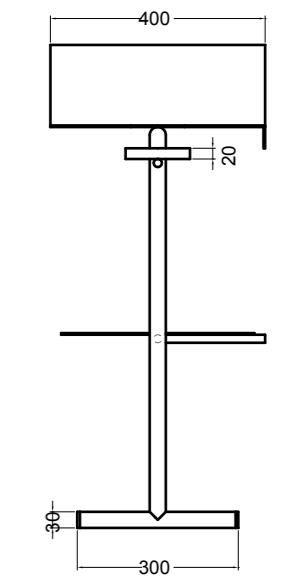

VISTA LATERALE
SIDE VIEW