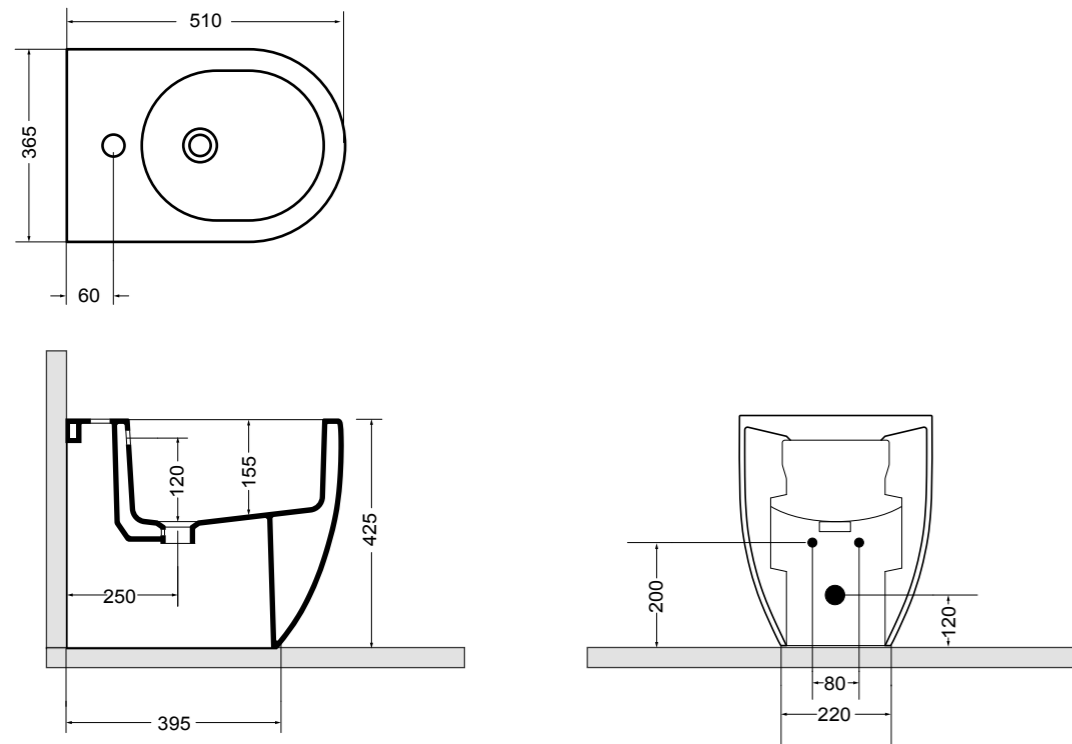

02012 vaso sospeso MINI NORIM®\_wall hung wc MINI NORIM®

02020 bidet sospeso\_wall hung bidet

02014 vaso a terra NORIM®\_BTW wc NORIM®

02022 bidet a terra\_BTW bidet

02013 vaso monoblocco NORIM®\_wc monobloc NORIM®