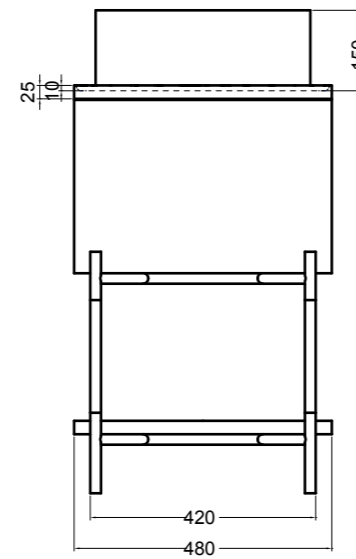

VISTA LATERALE
SIDE VIEW

200M madia ovale_oval sideboard
200R ripiano_shelf
200S7607 struttura per madia ovale h 76 cm_frame for oval sideboard h 76 cm