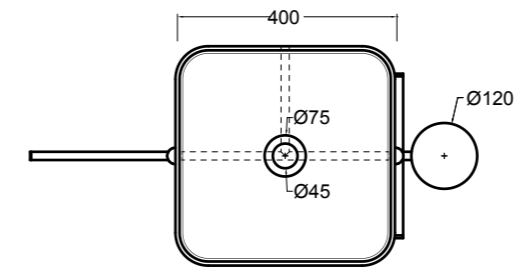

78100 lavabo quadrato appoggio 40 cm\_square counter-top basin 40 cm

78200 lavabo rotondo appoggio Ø 40 cm\_round counter-top basin Ø 40 cm

S7810007 struttura in acciaio inox\_inox stainless steel frame  
R78100 ripiano in metallo/legno laccato\_metal/lacquered wood shelf