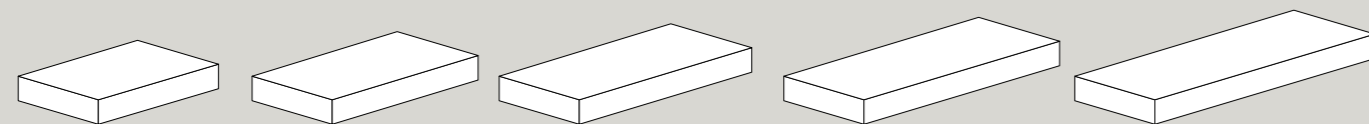

## Piano d'appoggio per lavabi\_Top for basin

40080	400100	400120	400140	400160
80x50xh12 cm	100x50xh12 cm	120x50xh12 cm	140x50xh12 cm	160x50xh12 cm

Colori legno laccato . Lacquered finishes

12  
Bianco matt  
White matt