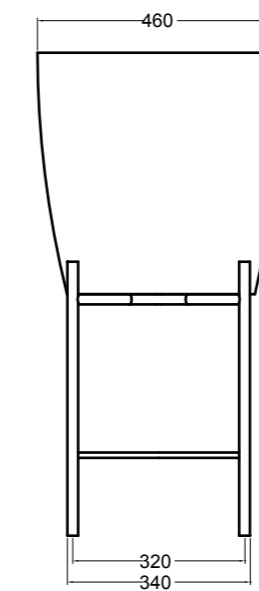

VISTA LATERALE
SIDE VIEW