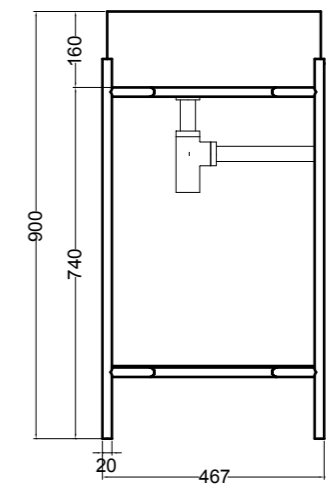

SEZIONE TRASVERSALE  
CROSS VIEW

SEZIONE LONGITUDINALE  
LONGITUDINAL VIEW

VISTA POSTERIORE  
REAR VIEW

VISTA FRONTALE  
FRONT VIEW

VISTA LATERALE  
SIDE VIEW

S8612007 struttura in acciaio inox\_inox stainless steel frame  
MSC115 cassetto\_drawer