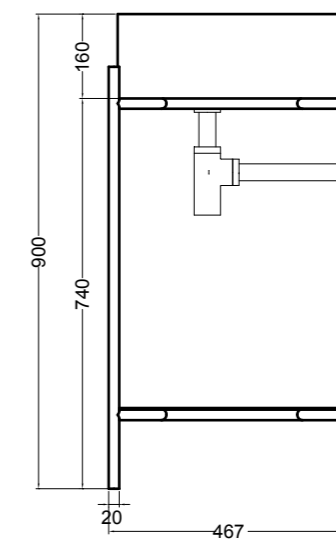

VISTA LATERALE
SIDE VIEW