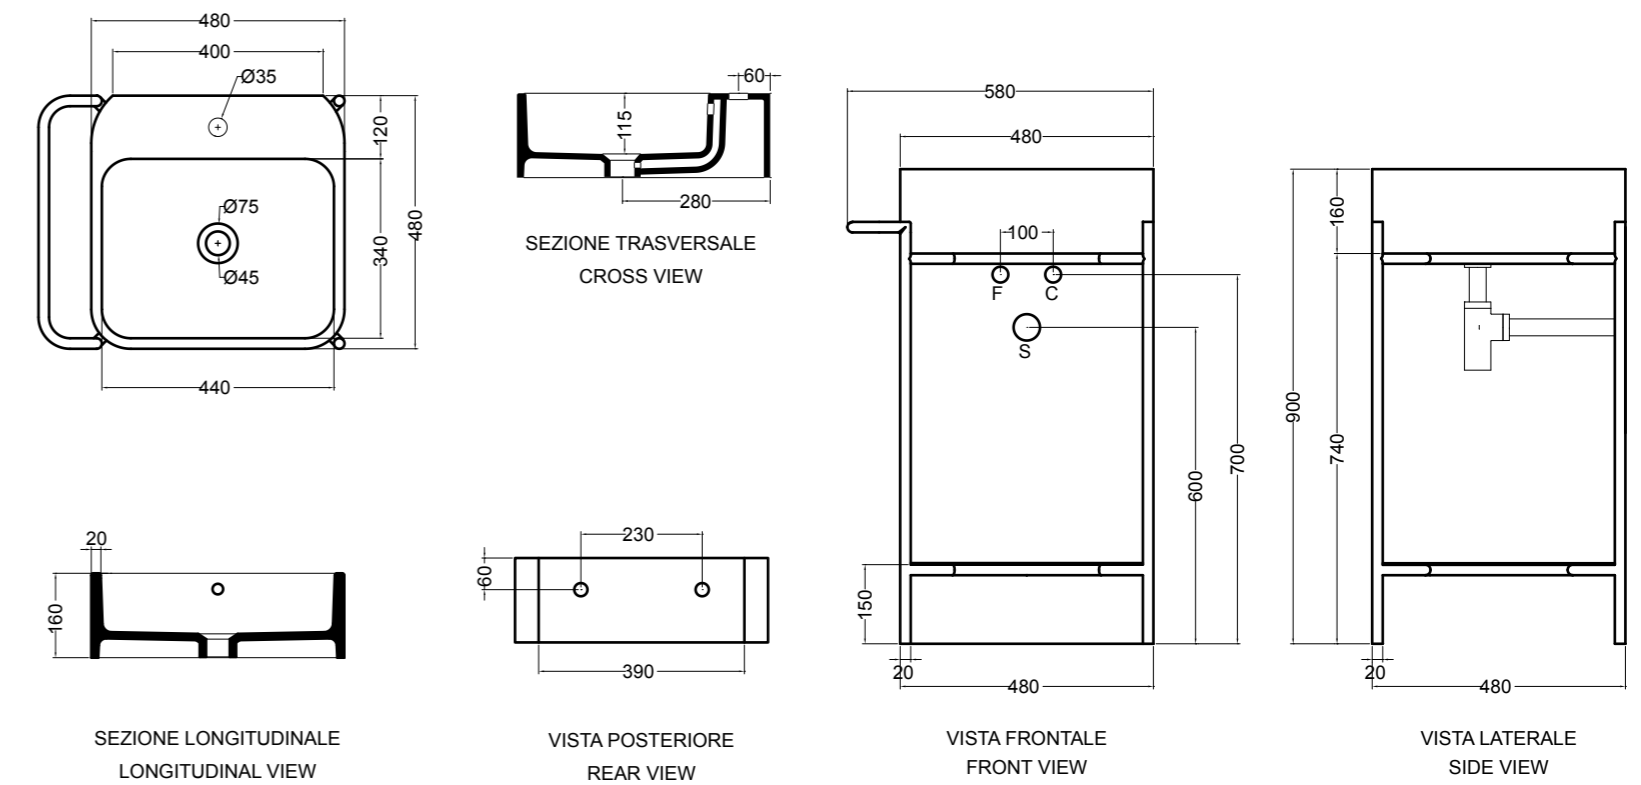

S864807 struttura in acciaio inox_inox stainless steel frame
R864807 ripiano in metallo_metal shelf