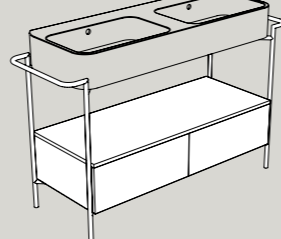

STRUTTURA/CASSETTO
FRAME/DRAWER
S8612007/MSC115
140x45xh80 cm