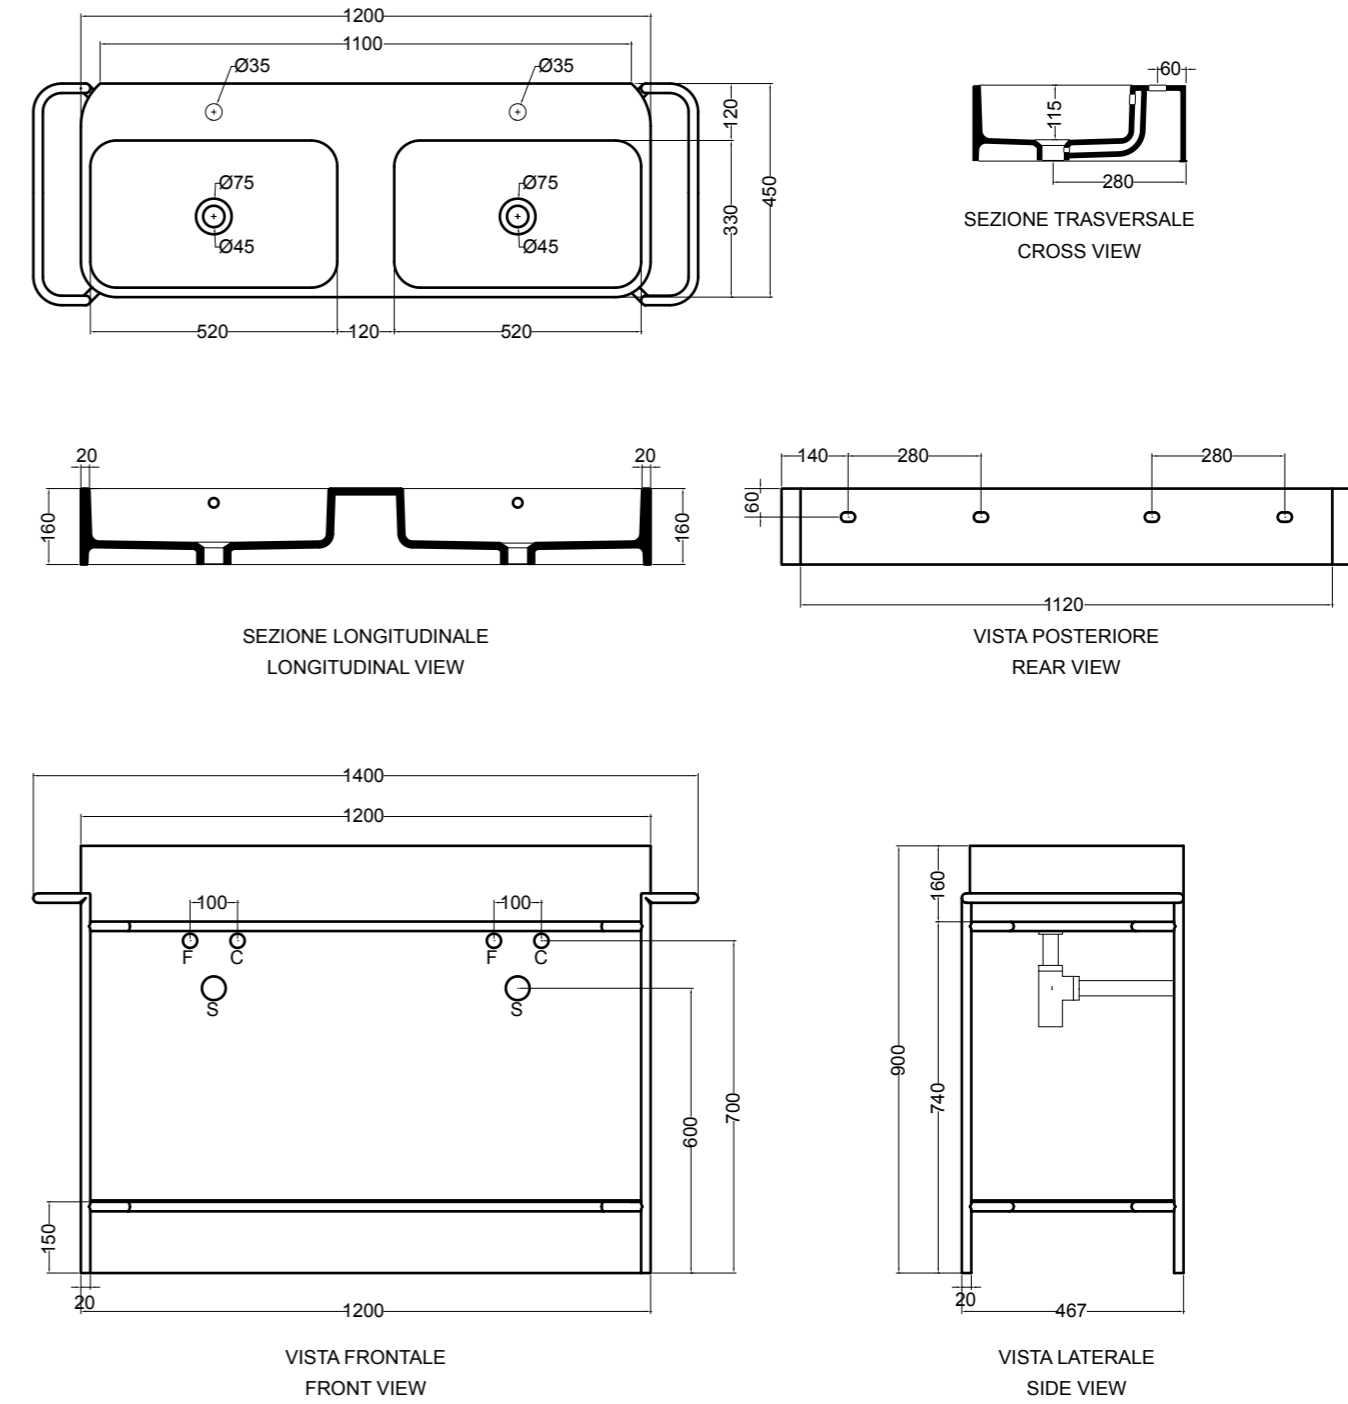

S8612007 struttura in acciaio inox_inox stainless steel frame
R8612007 ripiano in metallo_metal shelf