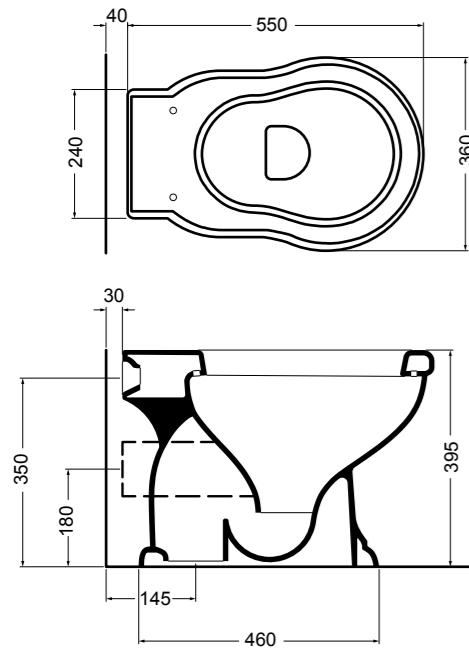

06060 vaso sospeso_wal hung wc

1. 06010 vaso scarico suolo_wc floor trap
   06011 vaso scarico parete_wc wall trap