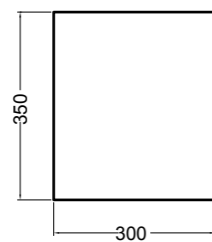

86600 lavabo appoggio 50x30 cm\_counter-top basin 50x30 cm

SEZIONE LONGITUDINALE  
LONGITUDINAL VIEW

VISTA LATERALE  
SIDE VIEW

SG86014 PLUG mobile 2 piedi\_PLUG furniture 2 feet

SEZIONE LONGITUDINALE  
LONGITUDINAL VIEW