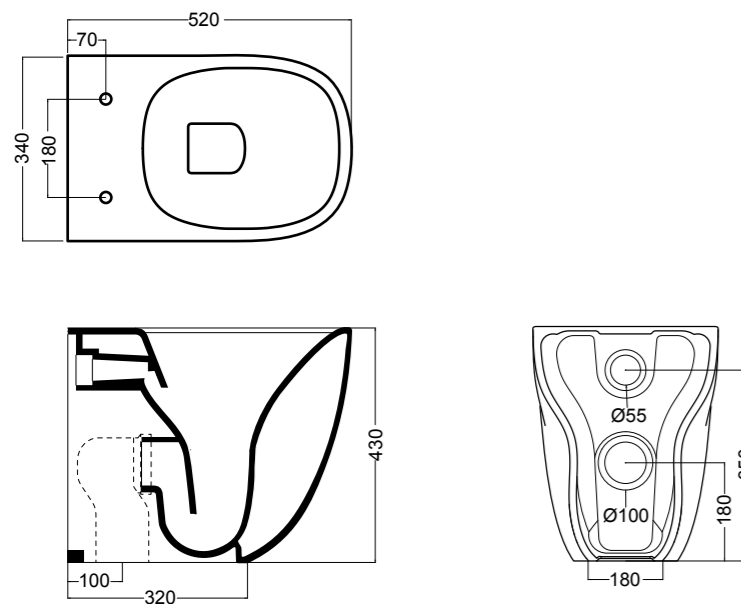

30080 lavabo da appoggio 45 cm_counter-top basin 45 cm