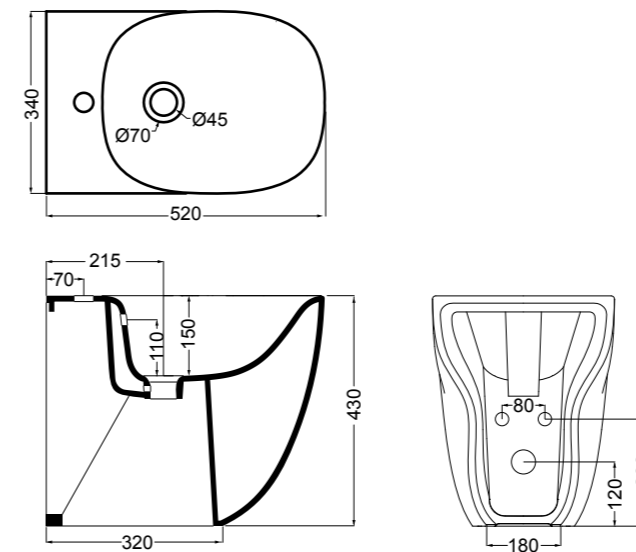

30022 bidet a terra\_BTW bidet

30080 lavabo da appoggio 45 cm\_counter-top basin 45 cm

30090 lavabo incasso e da appoggio 45 cm\_inset and counter-top basin 45 cm

30081 lavabo da appoggio 60 cm\_counter-top basin 60 cm