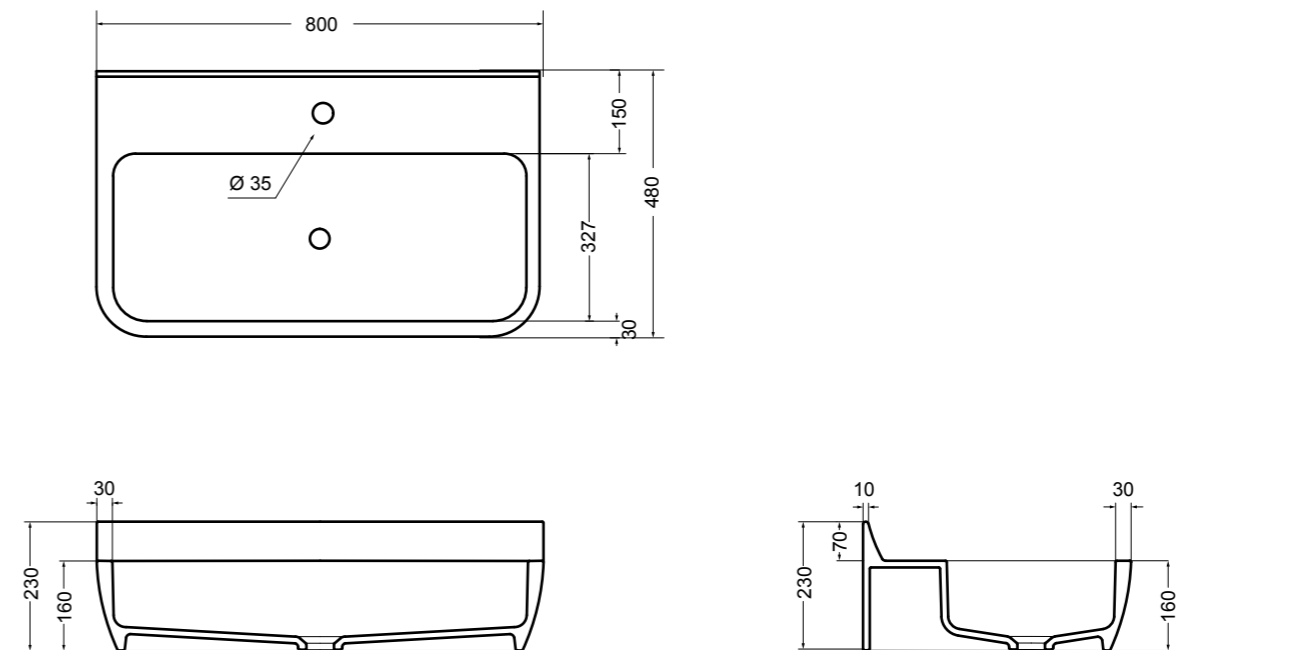

87100 lavabo sospeso/appoggio 80 cm_counter-top/wall-hung basin 80 cm