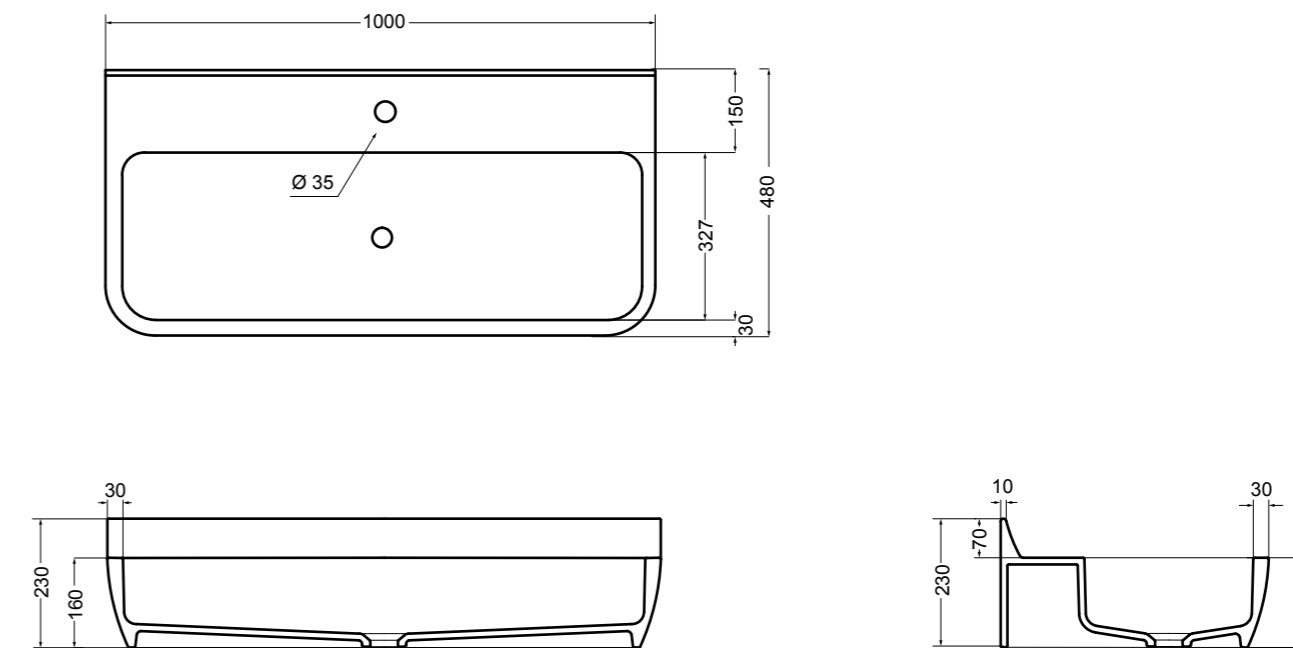

87200 lavabo sospeso/appoggio 100 cm_counter-top/wall-hung basin 100 cm