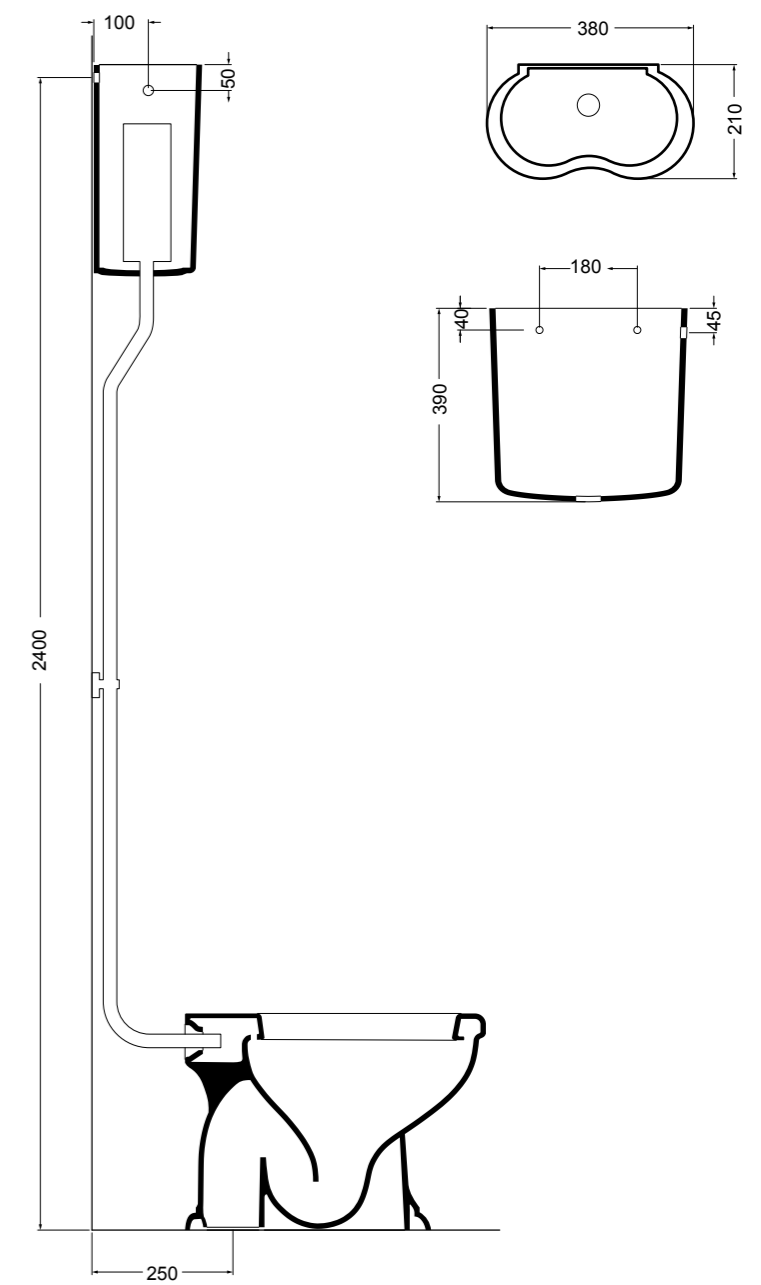

06030 lavabo 72 cm_basin 72 cm

1. 06011 vaso scarico parete_wc wall trap
   06050 cassetta alta_high level cistern