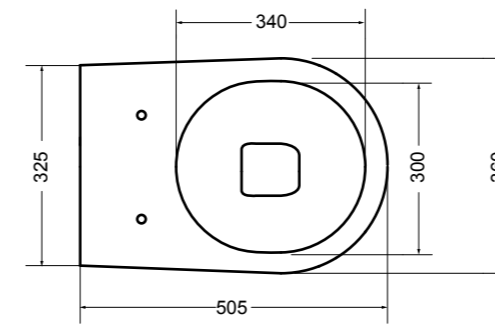

84022 bidet a terra_BTW bidet