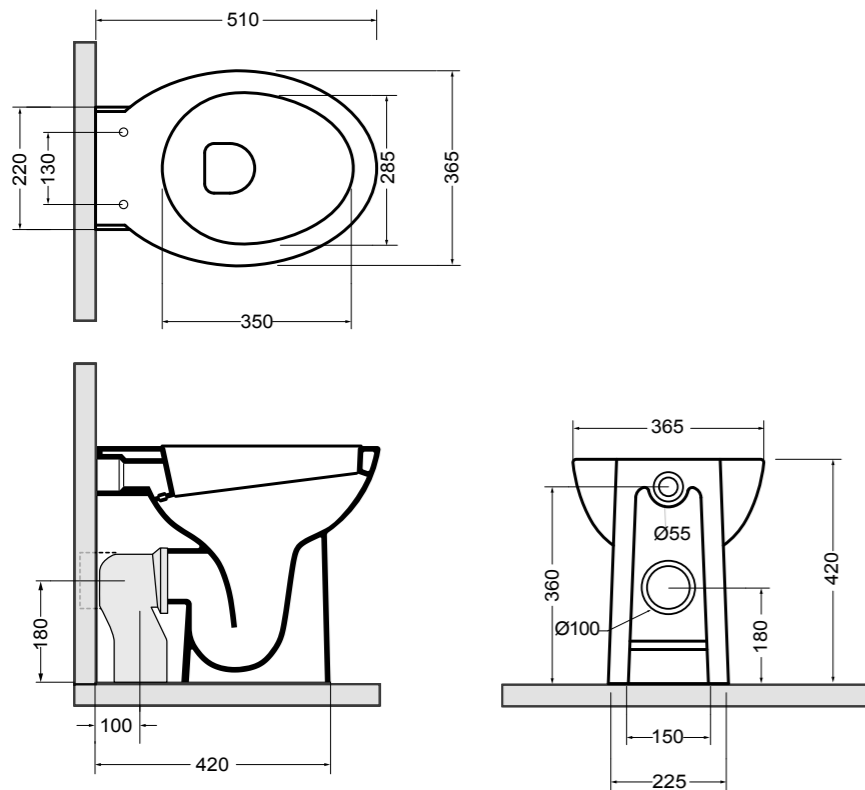

15080 CIOTOLA lavabo da appoggio 40 cm_CIOTOLA counter-top basin 40 cm

4416 PRIME vaso a terra_PRIME BTW wc