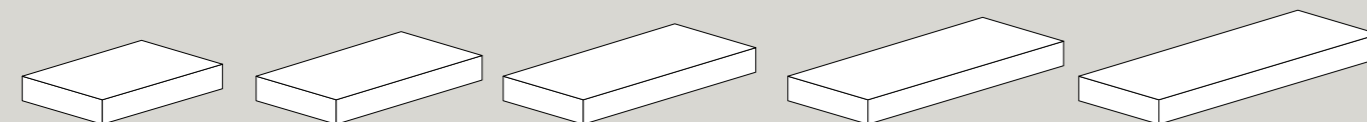

## Piano d'appoggio per lavabi\_Top for basin

40080	400100	400120	400140	400160
80x50xh12 cm	100x50xh12 cm	120x50xh12 cm	140x50xh12 cm	160x50xh12 cm

Colori legno laccato . Lacquered finishes

**12**  
Bianco matt  
White matt