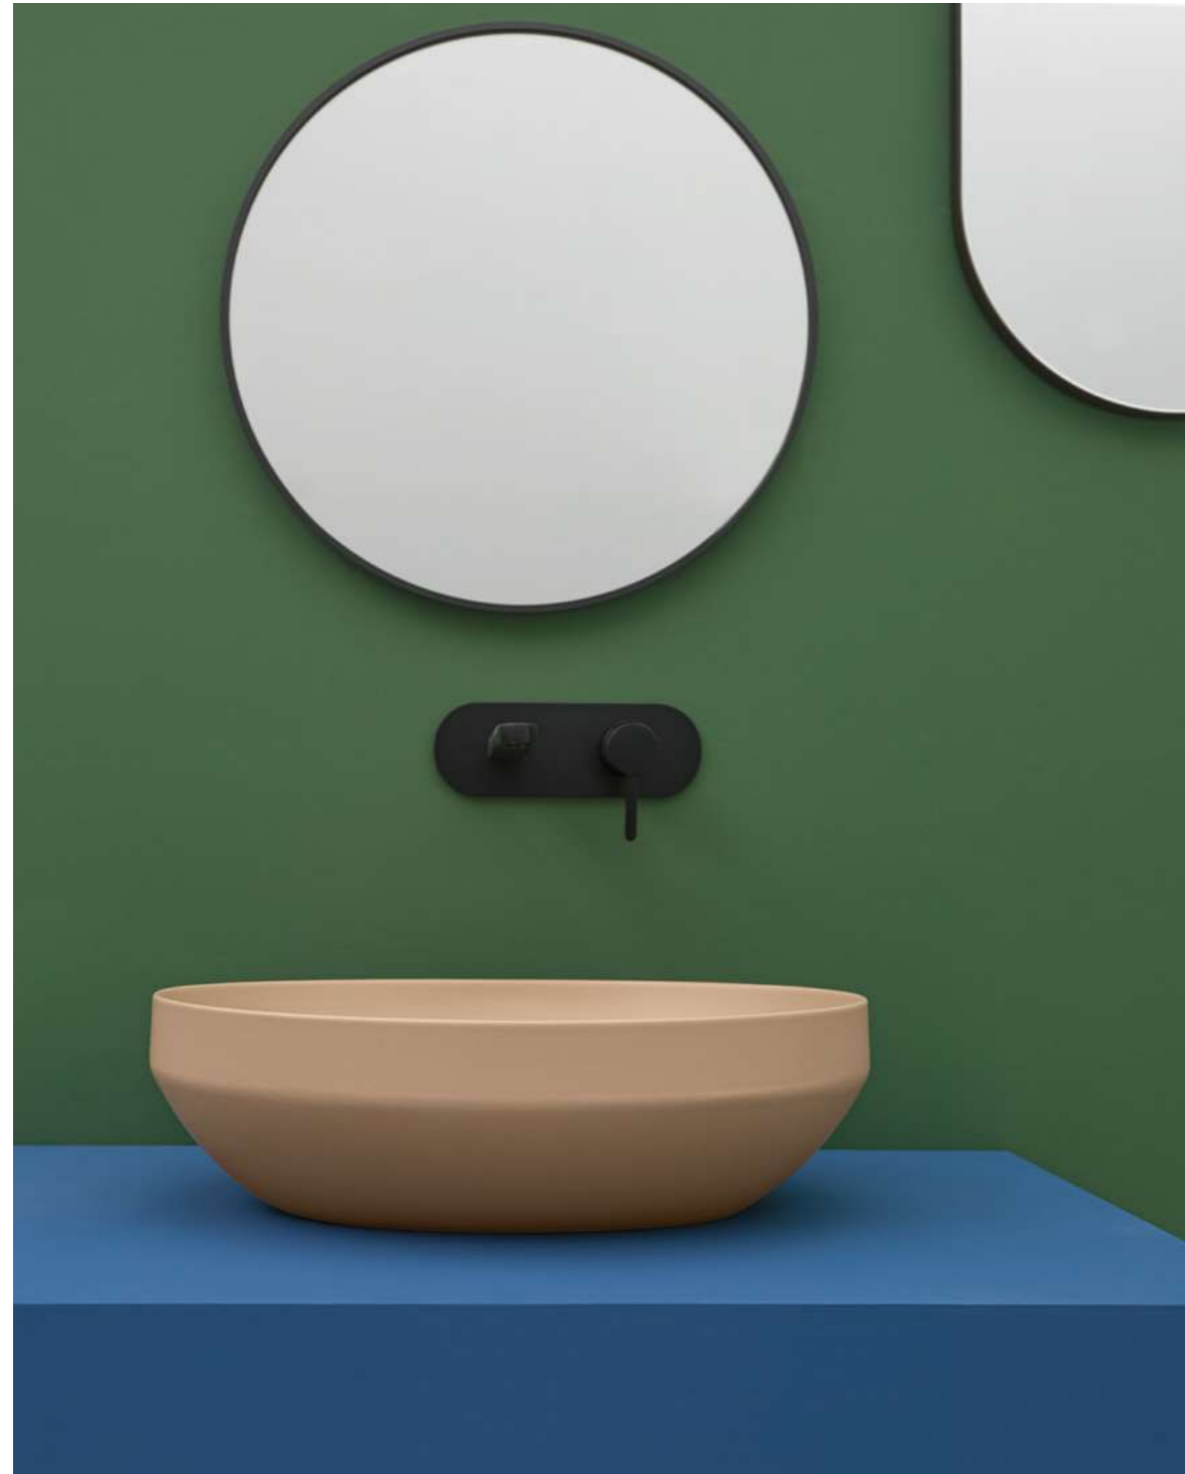

## \_Set 1

**85100-10** lavabo Sahara matt 50 cm\_basin Sahara matt 50 cm  
**A330286** specchio Ø 60 cm\_mirror Ø 60 cm  
**88014-01** EVA vaso a terra Bianco lucido\_BTW wc White glossy  
**88022-01** EVA bidet a terra Bianco lucido\_BTW bidet White glossy  
**BA216621** placca A Bianco matt\_flushing plate A White matt  
**40010022** piano d'appoggio grezzo stuccabile 100x50 cm\_paintable wooden raw top 100x50 cm