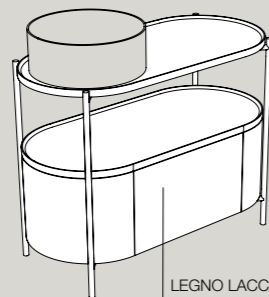

200S7607 struttura h 76 cm_frame h 76 cm
200M madia ovale_oval sideboard
200R ripiano_shelf
100x48xh90 cm