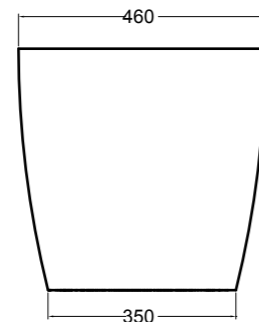

80500 lavabo appoggio Ø 46 cm\_counter-top basin Ø 46 cm

SEZIONE LONGITUDINALE  
LONGITUDINAL VIEW

VISTA LATERALE  
SIDE VIEW

SG80500 PANKA panca 4 gambe\_PANKA stool 4 legs

VISTA FRONTALE  
FRONT VIEW

VISTA LATERALE  
SIDE VIEW