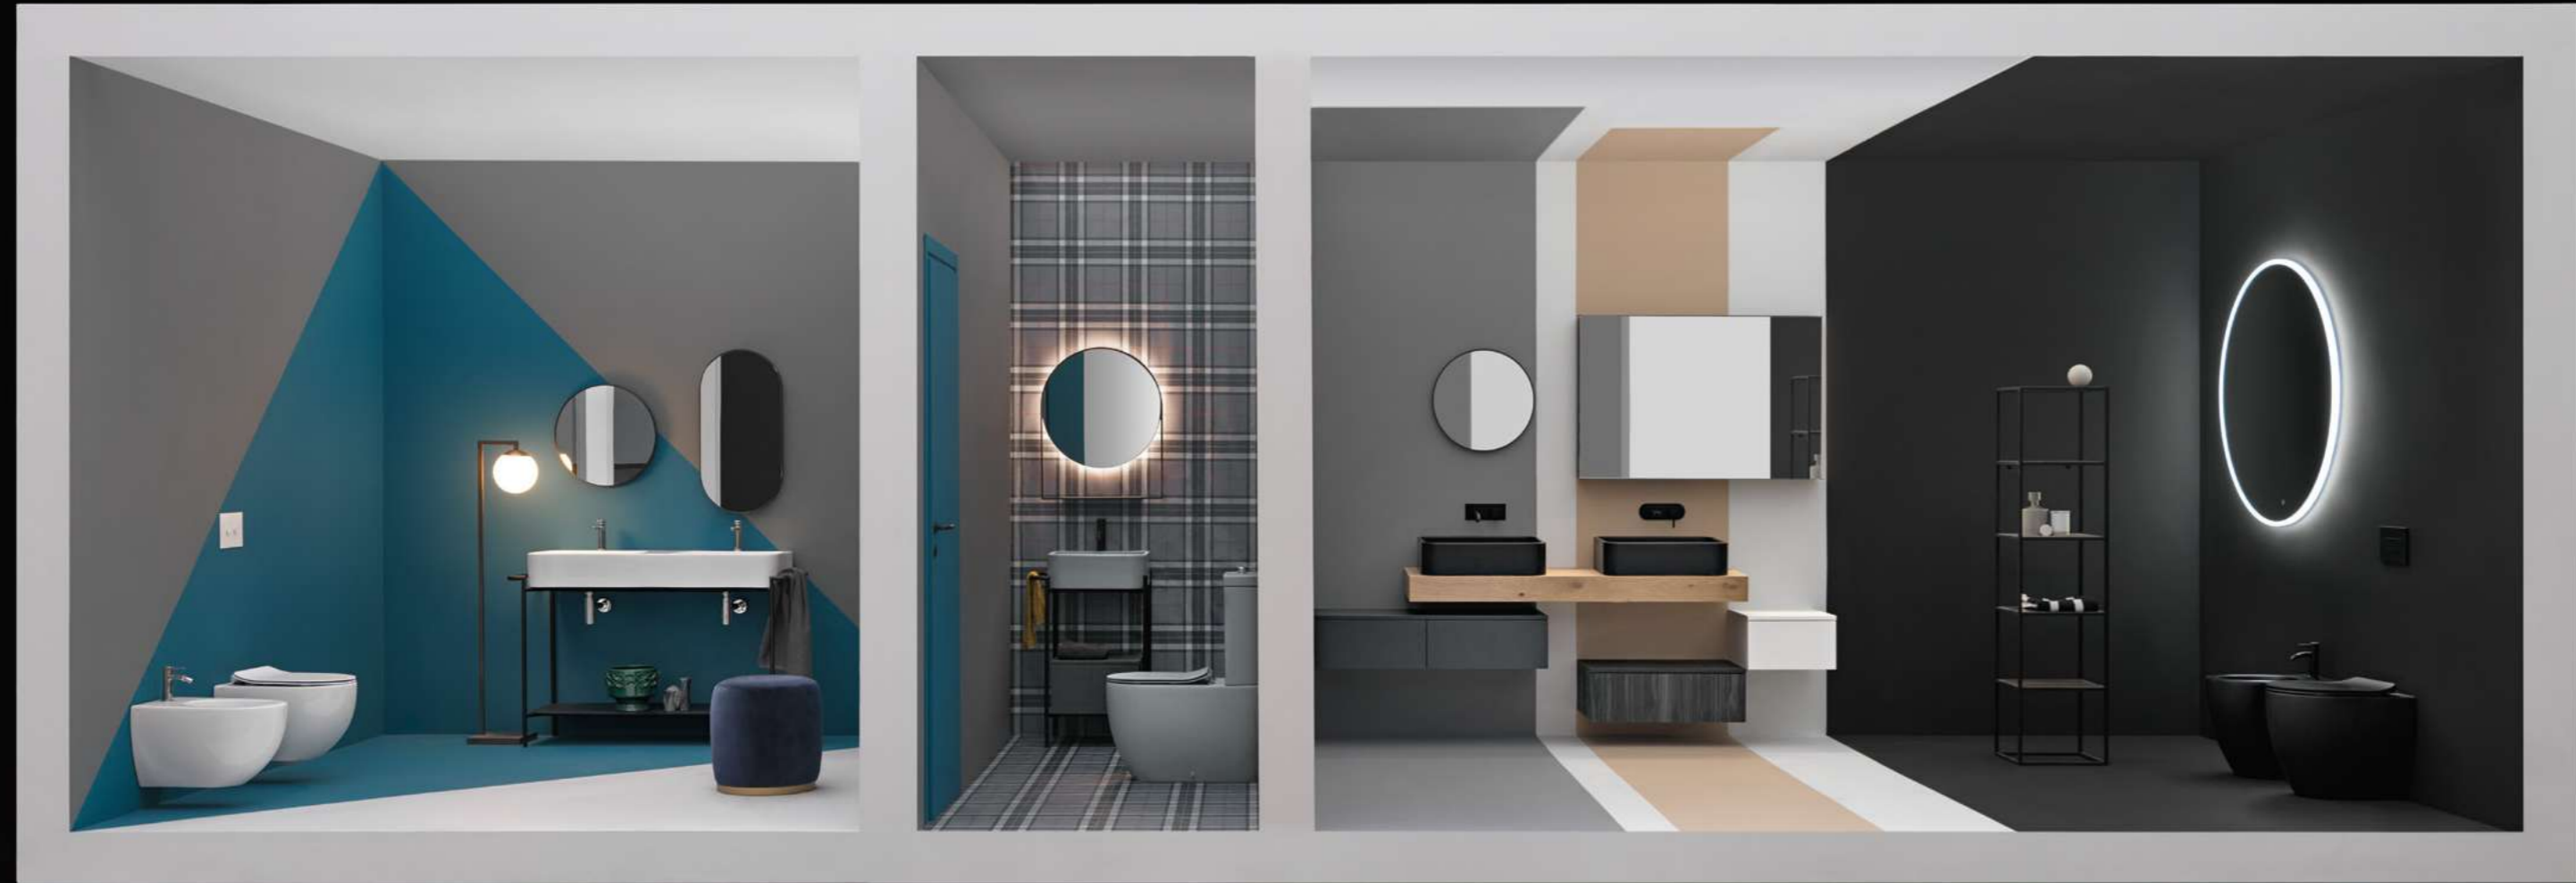

Cosa

Set 1

Set 2

Set 3