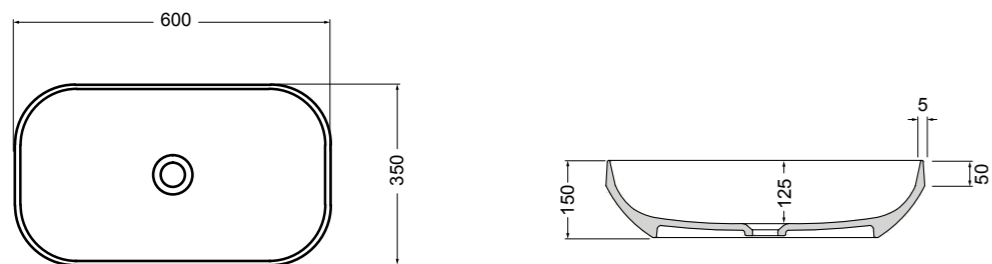

85200 lavabo appoggio 50x35 cm_counter-top basin 50x35 cm

85300 lavabo appoggio 60x35 cm_counter-top basin 60x35 cm