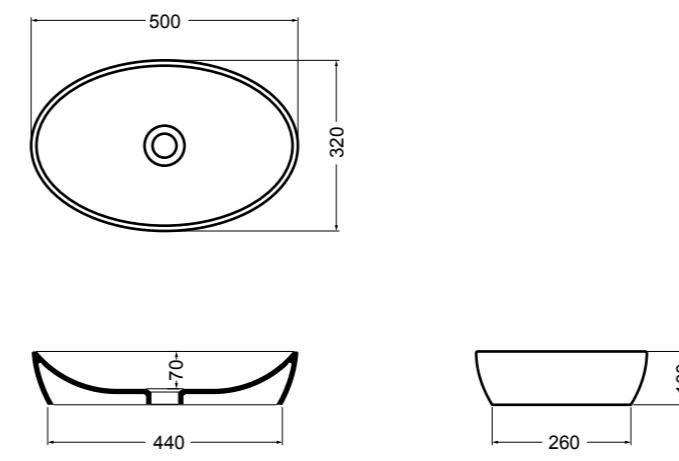

82081 H10 lavabo da appoggio e sottopiano 50 cm_H10 counter-top and undertop basin 50 cm