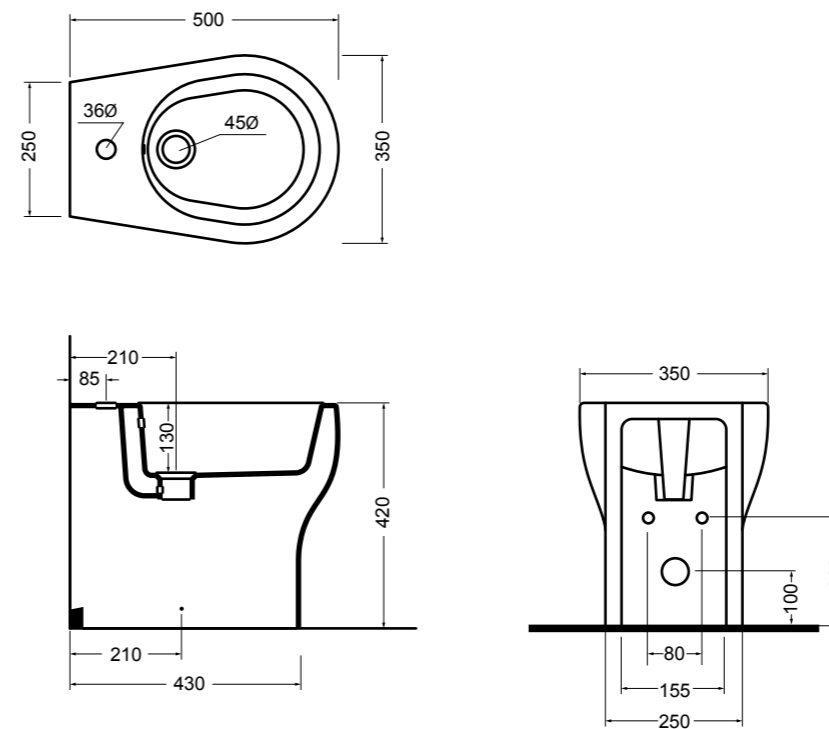

3620 CINQUE bidet a terra_CINQUE BTW bidet