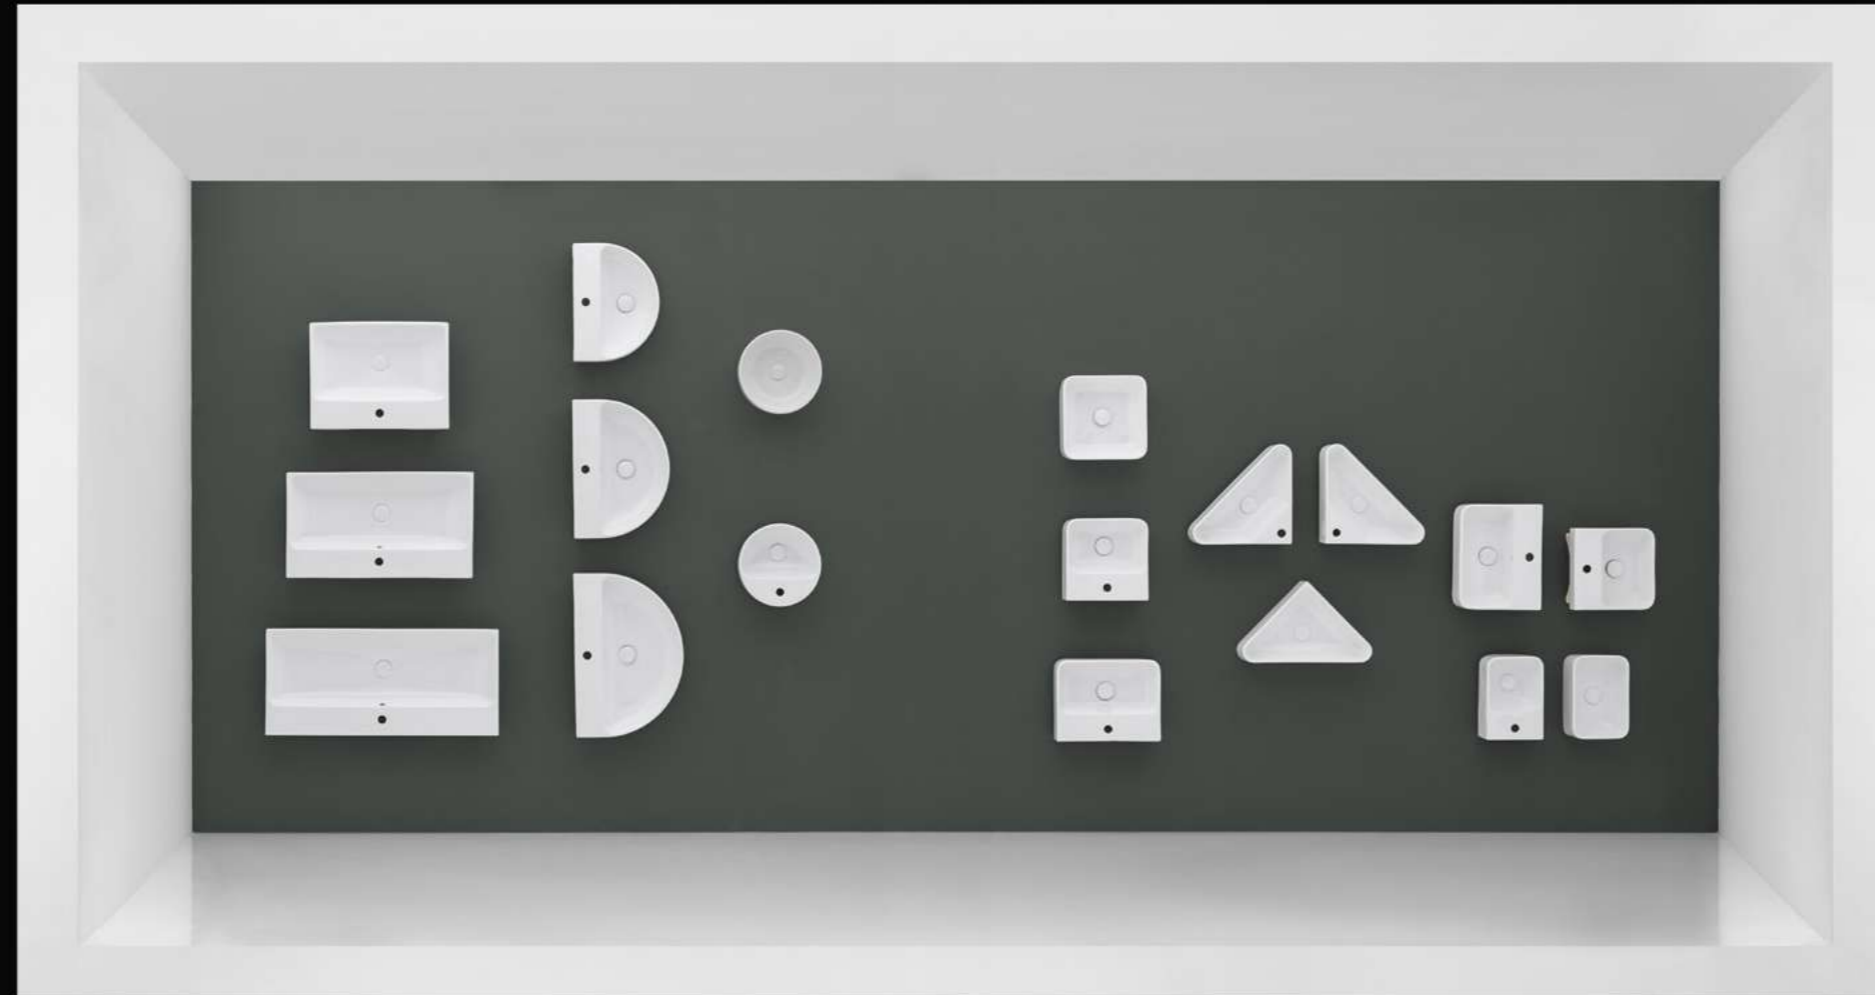

## Prisma

WS150

lavabo incasso  
inset basin  
61x46 cm