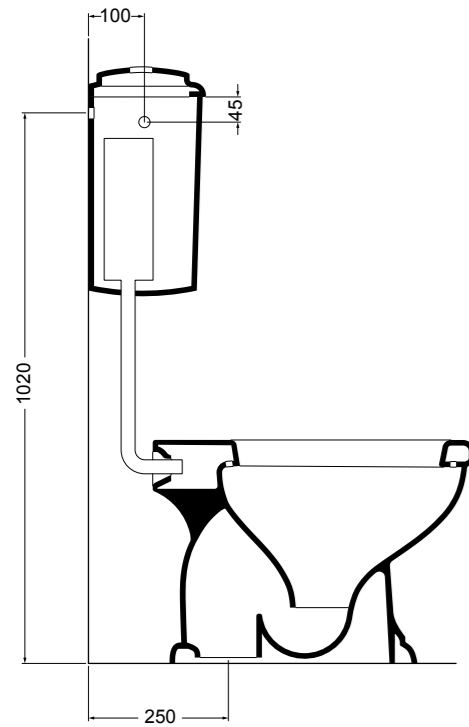

1. 06010 vaso scarico suolo_wc floor trap
   06011 vaso scarico parete_wc wall trap
   06052 cassetta zaino_low level cistern