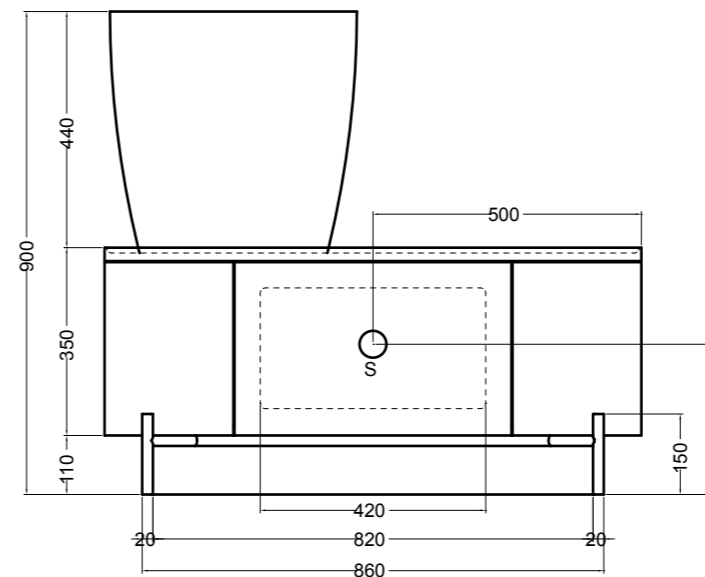

VISTA FRONTALE
FRONT VIEW