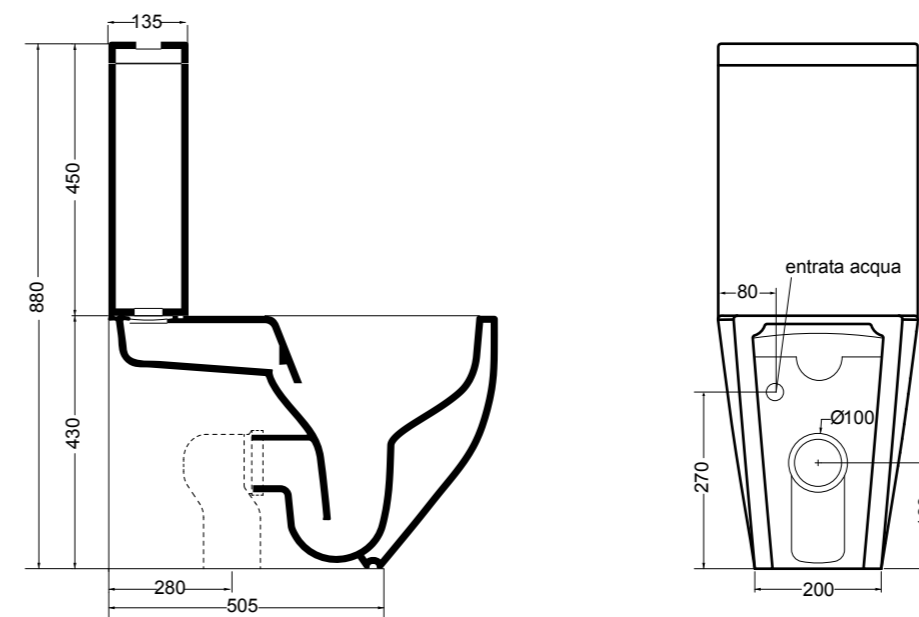

33128 bidet sospeso\_wall hung bidet

33126 vaso a terra NORIM®\_BTW wc NORIM®

33013 vaso monoblocco NORIM®\_monobloc wc NORIM®

33051 cassetta monoblocco\_cistern monobloc

33020 bidet a terra\_BTW bidet