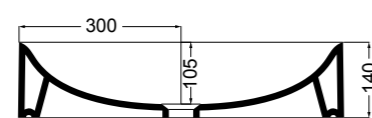

30022 bidet a terra\_BTW bidet

30080 lavabo da appoggio 45 cm\_counter-top basin 45 cm

30090 lavabo incasso e da appoggio 45 cm\_inset and counter-top basin 45 cm

30081 lavabo da appoggio 60 cm\_counter-top basin 60 cm