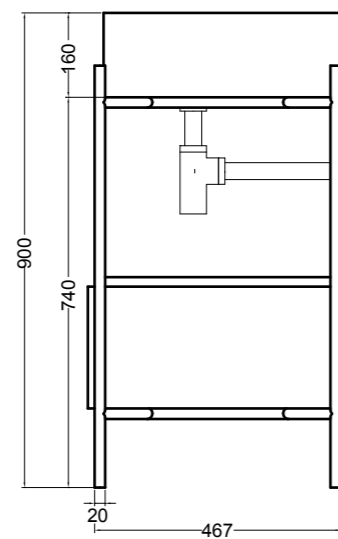

VISTA LATERALE
SIDE VIEW

S868007 struttura in acciaio inox_inox stainless steel frame
R868007 ripiano in metallo_metal shelf