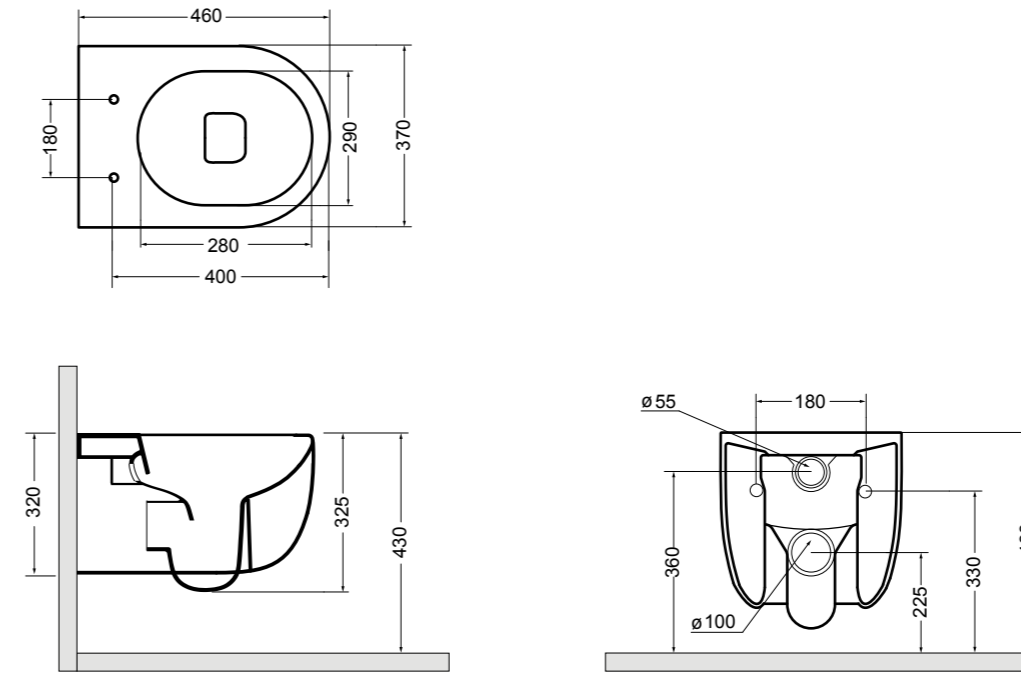

02013 vaso monoblocco NORIM®_wc monobloc NORIM®

02051 cassetta monoblocco_cistern monobloc