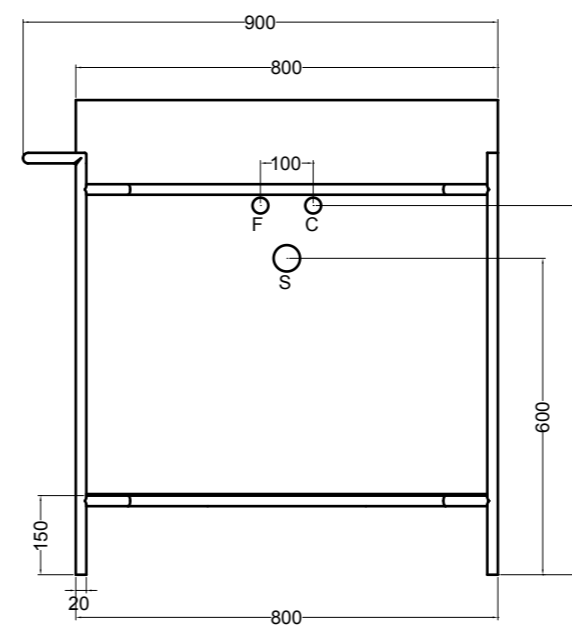

VISTA FRONTALE
FRONT VIEW