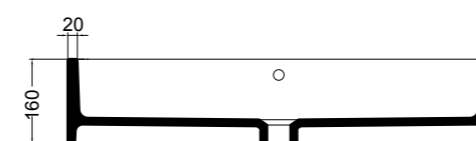

SEZIONE LONGITUDINALE
LONGITUDINAL VIEW