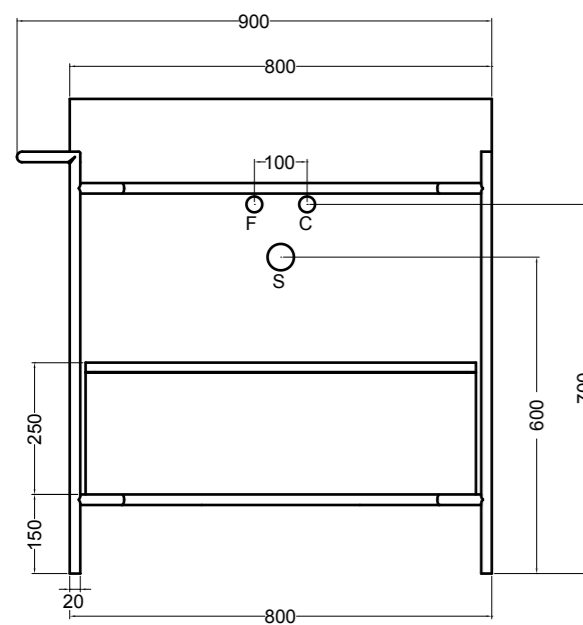

VISTA FRONTALE
FRONT VIEW