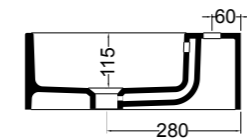

S8610007 struttura in acciaio inox_inox stainless steel frame
MSC945 cassetto_drawer

SEZIONE TRASVERSALE
CROSS VIEW