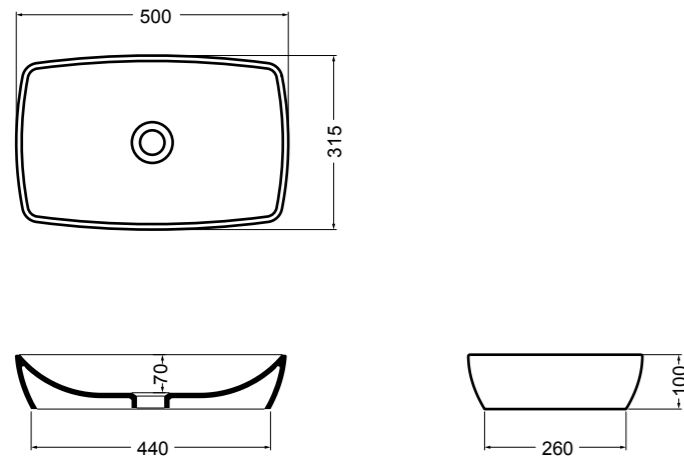

81081 H10 lavabo da appoggio e sottopiano 50 cm_H10 counter-top and undertop basin 50 cm