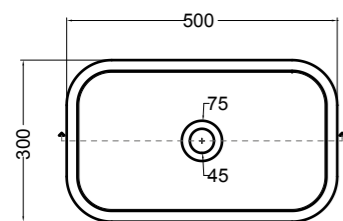

86600 lavabo appoggio 50x30 cm\_counter-top basin 50x30 cm

SEZIONE LONGITUDINALE  
LONGITUDINAL VIEW

VISTA LATERALE  
SIDE VIEW

SG86014 PLUG mobile 2 piedi\_PLUG furniture 2 feet

SEZIONE LONGITUDINALE  
LONGITUDINAL VIEW