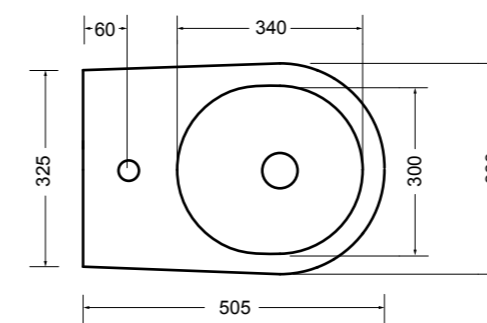

84020 bidet sospeso_wall hung bidet