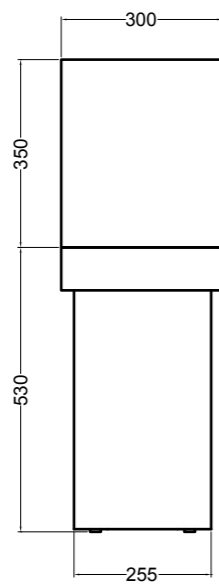

86600 lavabo appoggio 50x30 cm\_counter-top basin 50x30 cm

SEZIONE LONGITUDINALE  
LONGITUDINAL VIEW

VISTA LATERALE  
SIDE VIEW

SG86014 PLUG mobile 2 piedi\_PLUG furniture 2 feet

SEZIONE LONGITUDINALE  
LONGITUDINAL VIEW