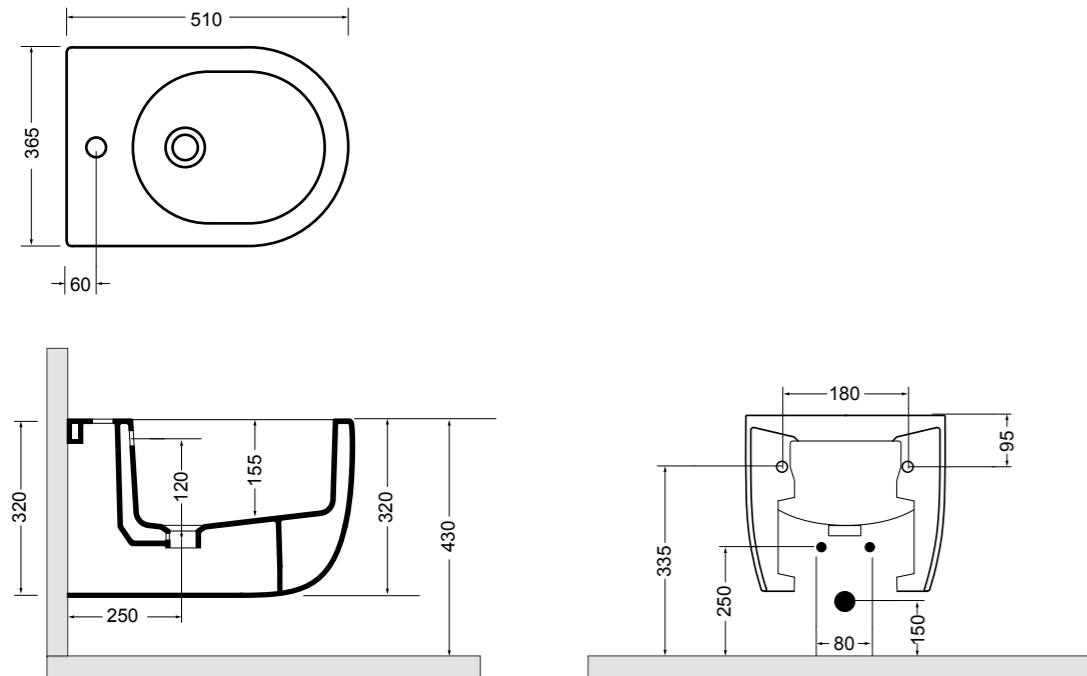

02012 vaso sospeso MINI NORIM®\_wall hung wc MINI NORIM®

02020 bidet sospeso\_wall hung bidet

02014 vaso a terra NORIM®\_BTW wc NORIM®

02022 bidet a terra\_BTW bidet

02013 vaso monoblocco NORIM®\_wc monobloc NORIM®