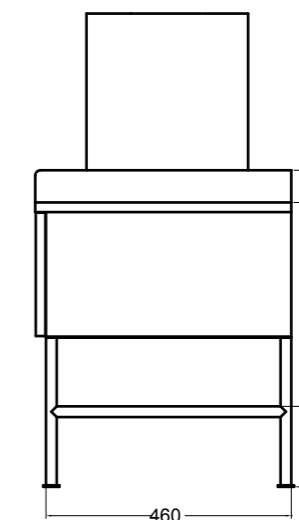

VISTA LATERALE
SIDE VIEW