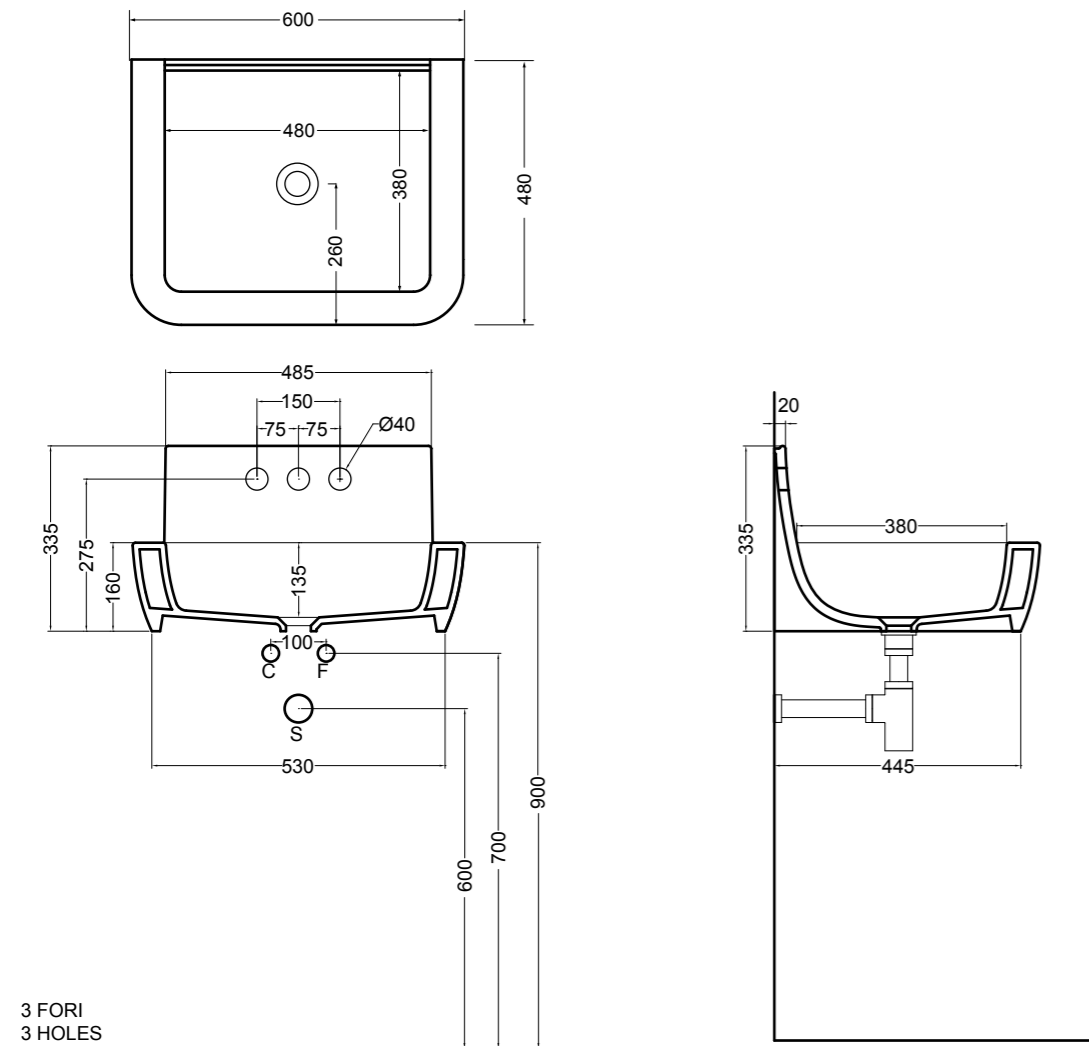

87300 lavabo sospeso/appoggio 60 cm\_counter-top/wall-hung basin 60 cm

873002F lavabo sospeso/appoggio 2 fori 60 cm\_2 holes counter-top/wall-hung basin 60 cm

873003F lavabo sospeso/appoggio 3 fori 60 cm\_3 holes counter-top/wall-hung basin 60 cm