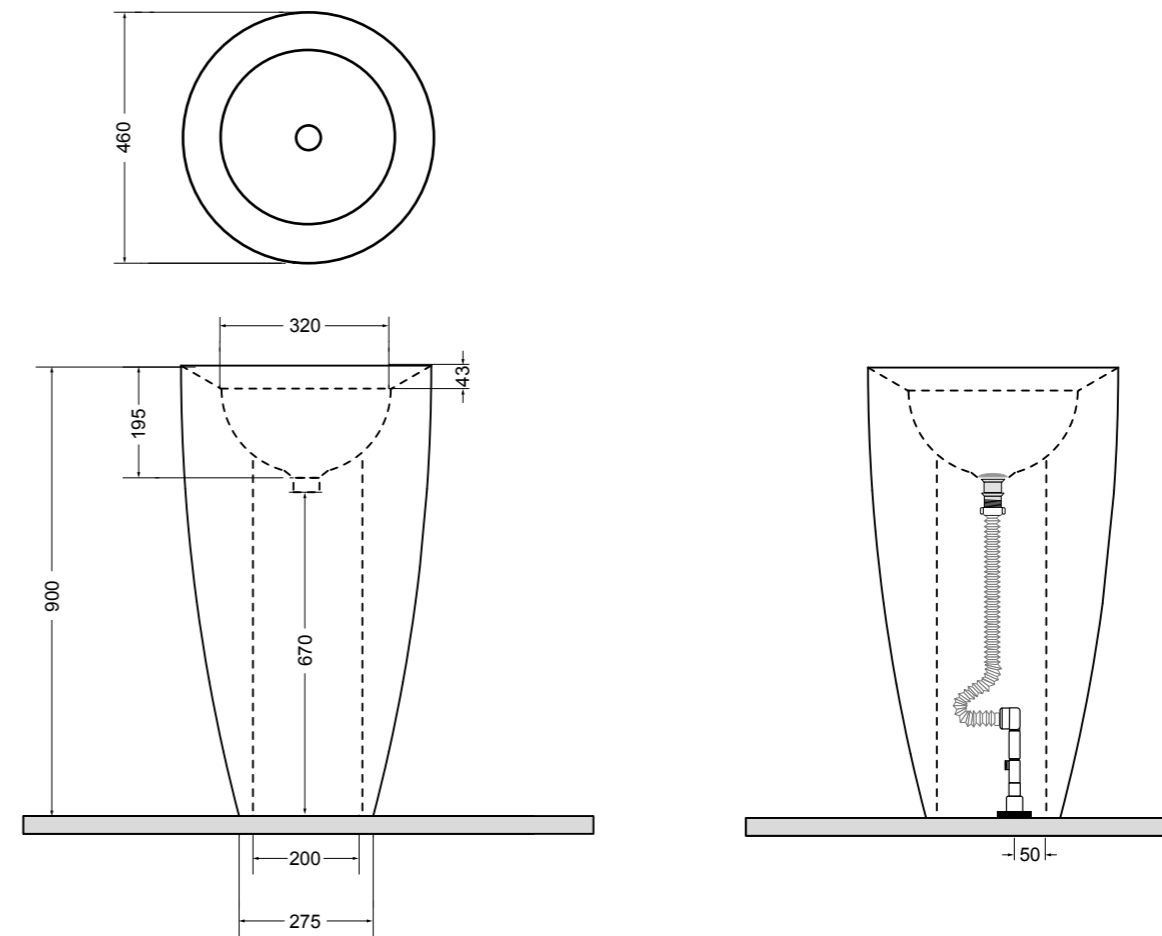

84014 vaso a terra NORIM®_BTW wc NORIM®