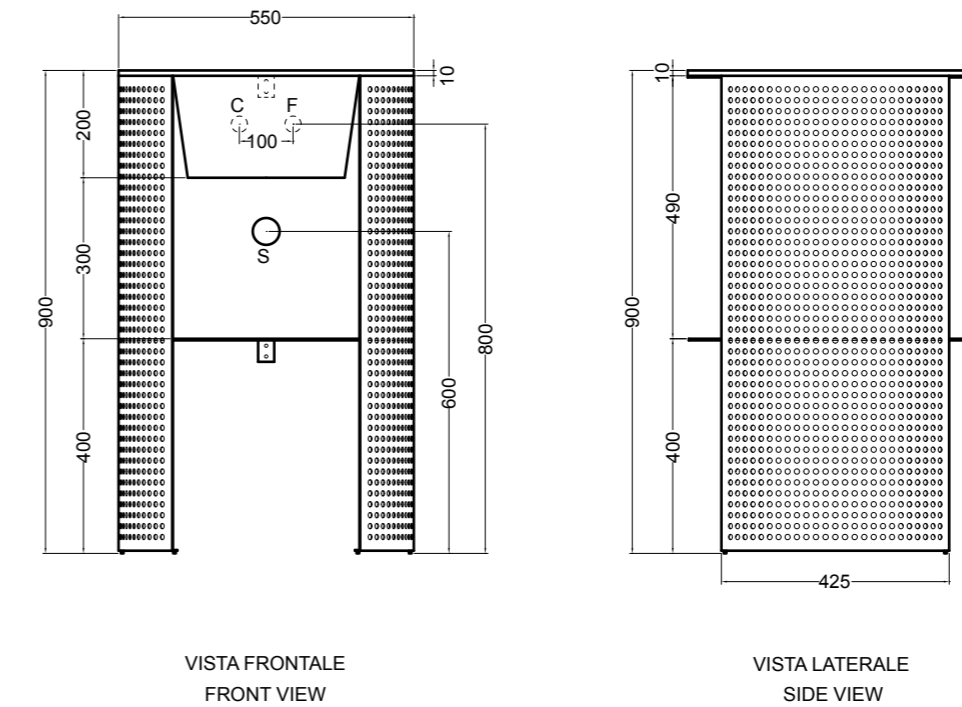

S32014 WEB struttura cilindrica in acciaio inox Ø 48 cm_WEB cylindrical inox stainless steel frame Ø 48 cm