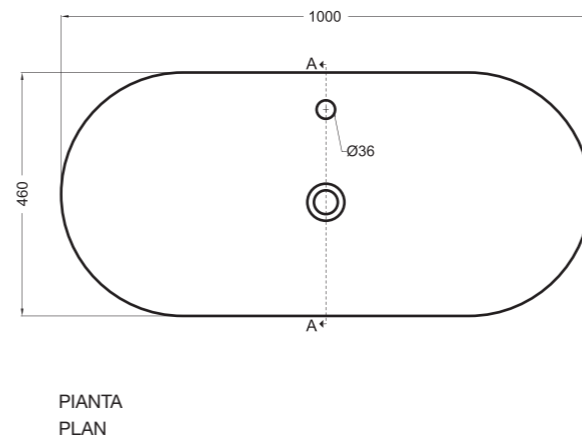

ingombro totale_total size
80x42xH 88 cm

91400-04
lavabo da appoggio 100 cm Terra lucido
counter-top basin 100 cm Terra glossy
S9110007
struttura 100 cm Nero matt
frame 100 cm Black matt
MSC91100-23
cassetto per struttura 100 cm Moka matt
drawer for frame 100 cm Moka matt

ingombro totale_total size
100x42xH 88 cm

90010 vaso sospeso 36x54xH 33 cm_wall hung wc 36x54xH 33 cm

90022 bidet a terra 36x54xH 43 cm_BTW bidet 36x54xH 43 cm

90020 bidet sospeso 36x54xH 33 cm_wall hung bidet 36x54xH 33 cm

90400 lavabo incasso/sospeso 100x46 cm_inset/wall-hung basin 100x46 cm

90014 vaso a terra 36x54xH 43 cm_BTW wc 36x54xH 43 cm

VISTA FRONTALE
FRONT VIEW

VISTA POSTERIORE
REAR VIEW

SEZIONE A-A
SECTION A-A

91200 lavabo da appoggio/sospeso 60 cm_counter-top/wall-hung basin 60 cm
S916007 struttura 60 cm_frame 60 cm
MSC9160 cassetto per struttura 60 cm_drawer for frame 60 cm

PIANTA
PLAN

SEZIONE A-A
SECTION A-A

VISTA FRONTALE
FRONT VIEW

VISTA LATERALE
SIDE VIEW

91300 lavabo da appoggio/sospeso 80 cm_counter-top/wall-hung basin 80 cm
S918007 struttura 80 cm_frame 80 cm
MSC9180 cassetto per struttura 80 cm_drawer for frame 80 cm