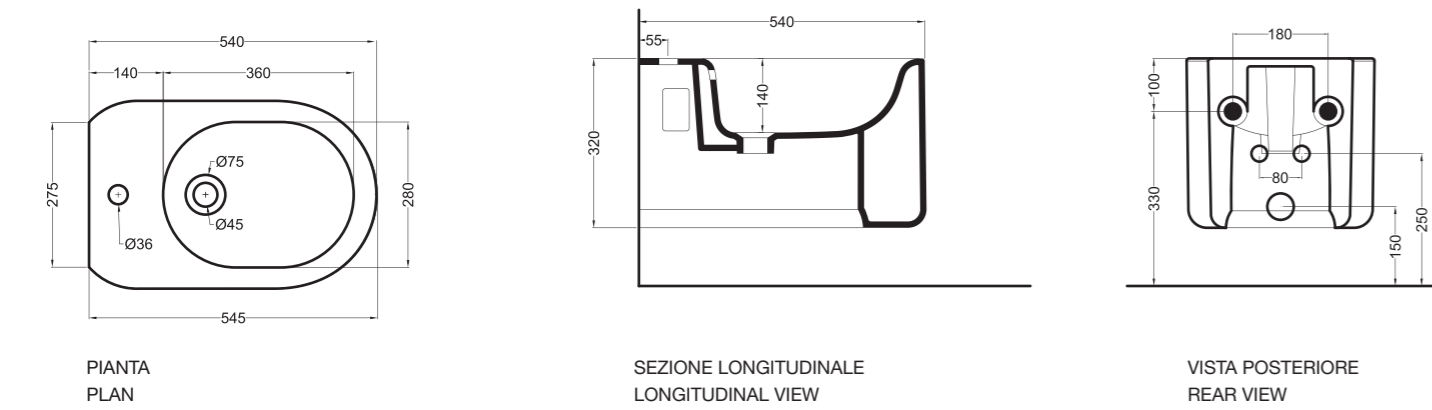

ingombro totale_total size
100x42xH 88 cm

90010 vaso sospeso 36x54xH 33 cm_wall hung wc 36x54xH 33 cm

90022 bidet a terra 36x54xH 43 cm_BTW bidet 36x54xH 43 cm

90020 bidet sospeso 36x54xH 33 cm_wall hung bidet 36x54xH 33 cm

90400 lavabo incasso/sospeso 100x46 cm_inset/wall-hung basin 100x46 cm

90014 vaso a terra 36x54xH 43 cm_BTW wc 36x54xH 43 cm

VISTA FRONTALE
FRONT VIEW

VISTA POSTERIORE
REAR VIEW

SEZIONE A-A
SECTION A-A

91200 lavabo da appoggio/sospeso 60 cm_counter-top/wall-hung basin 60 cm
S916007 struttura 60 cm_frame 60 cm
MSC9160 cassetto per struttura 60 cm_drawer for frame 60 cm

PIANTA
PLAN

SEZIONE A-A
SECTION A-A

VISTA FRONTALE
FRONT VIEW

VISTA LATERALE
SIDE VIEW

91300 lavabo da appoggio/sospeso 80 cm_counter-top/wall-hung basin 80 cm
S918007 struttura 80 cm_frame 80 cm
MSC9180 cassetto per struttura 80 cm_drawer for frame 80 cm