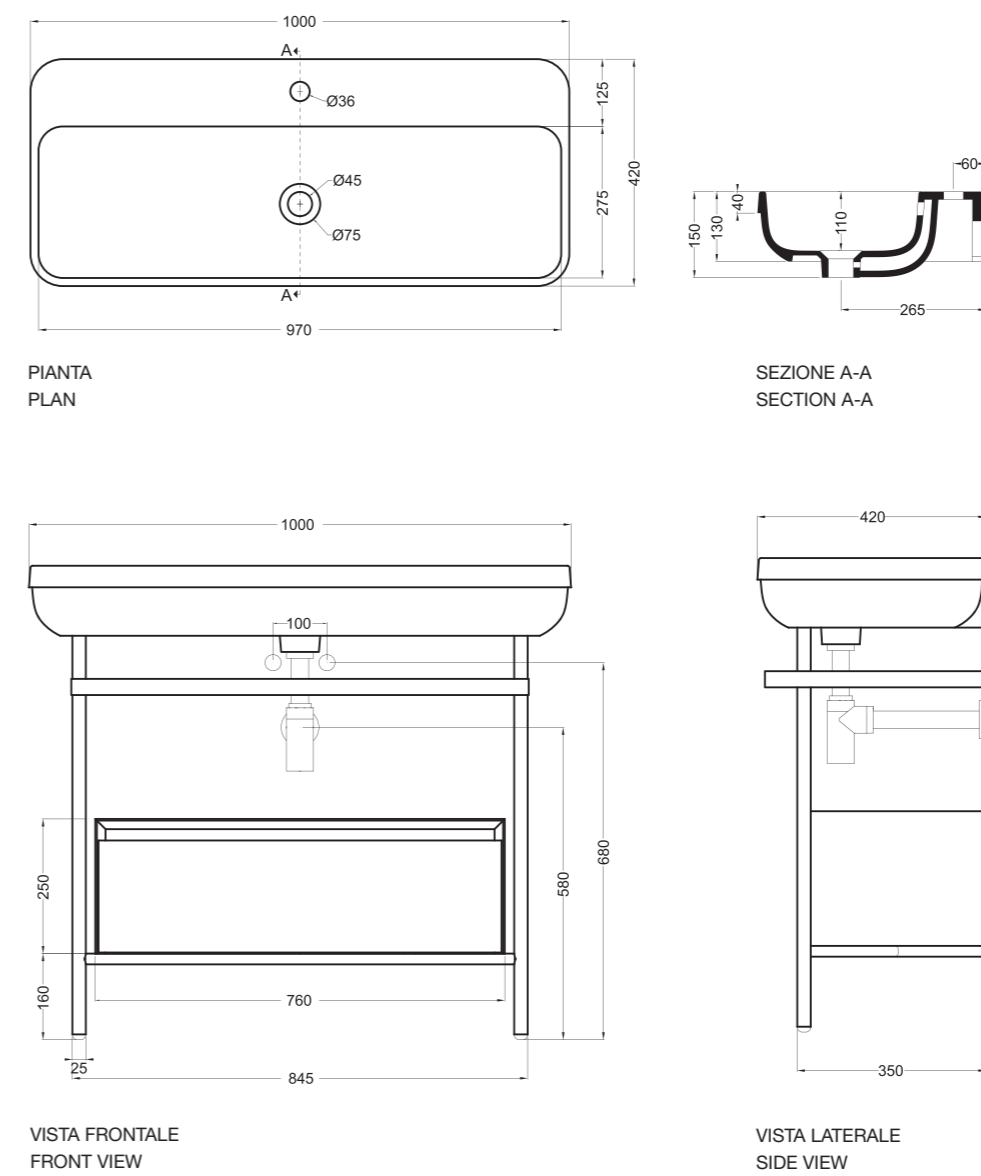

ingombro totale_total size
100x42xH 88 cm

90010 vaso sospeso 36x54xH 33 cm_wall hung wc 36x54xH 33 cm

90022 bidet a terra 36x54xH 43 cm_BTW bidet 36x54xH 43 cm

90020 bidet sospeso 36x54xH 33 cm_wall hung bidet 36x54xH 33 cm

90400 lavabo incasso/sospeso 100x46 cm_inset/wall-hung basin 100x46 cm

90014 vaso a terra 36x54xH 43 cm_BTW wc 36x54xH 43 cm

VISTA FRONTALE
FRONT VIEW

VISTA POSTERIORE
REAR VIEW

SEZIONE A-A
SECTION A-A

91200 lavabo da appoggio/sospeso 60 cm_counter-top/wall-hung basin 60 cm
S916007 struttura 60 cm_frame 60 cm
MSC9160 cassetto per struttura 60 cm_drawer for frame 60 cm

PIANTA
PLAN

SEZIONE A-A
SECTION A-A

VISTA FRONTALE
FRONT VIEW

VISTA LATERALE
SIDE VIEW

91300 lavabo da appoggio/sospeso 80 cm_counter-top/wall-hung basin 80 cm
S918007 struttura 80 cm_frame 80 cm
MSC9180 cassetto per struttura 80 cm_drawer for frame 80 cm

PIANTA
PLAN

SEZIONE A-A
SECTION A-A

VISTA FRONTALE
FRONT VIEW

VISTA LATERALE
SIDE VIEW

91400 lavabo da appoggio/sospeso 100 cm_counter-top/wall-hung basin 100 cm
S9110007 struttura 100 cm_frame 100 cm
MSC91100 cassetto per struttura 100 cm_drawer for frame 100 cm