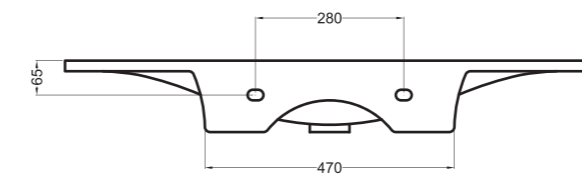

ingombro totale_total size
100x42xH 88 cm

90010 vaso sospeso 36x54xH 33 cm_wall hung wc 36x54xH 33 cm

90022 bidet a terra 36x54xH 43 cm_BTW bidet 36x54xH 43 cm

90020 bidet sospeso 36x54xH 33 cm_wall hung bidet 36x54xH 33 cm

90400 lavabo incasso/sospeso 100x46 cm_inset/wall-hung basin 100x46 cm

90014 vaso a terra 36x54xH 43 cm_BTW wc 36x54xH 43 cm

VISTA FRONTALE
FRONT VIEW

VISTA POSTERIORE
REAR VIEW

SEZIONE A-A
SECTION A-A

91200 lavabo da appoggio/sospeso 60 cm_counter-top/wall-hung basin 60 cm
S916007 struttura 60 cm_frame 60 cm
MSC9160 cassetto per struttura 60 cm_drawer for frame 60 cm

PIANTA
PLAN

SEZIONE A-A
SECTION A-A

VISTA FRONTALE
FRONT VIEW

VISTA LATERALE
SIDE VIEW

91300 lavabo da appoggio/sospeso 80 cm_counter-top/wall-hung basin 80 cm
S918007 struttura 80 cm_frame 80 cm
MSC9180 cassetto per struttura 80 cm_drawer for frame 80 cm