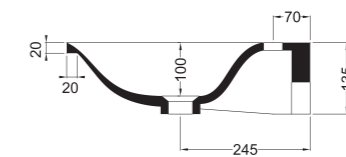

ingombro totale_total size
100x42xH 88 cm

90010 vaso sospeso 36x54xH 33 cm_wall hung wc 36x54xH 33 cm

90022 bidet a terra 36x54xH 43 cm_BTW bidet 36x54xH 43 cm

90020 bidet sospeso 36x54xH 33 cm_wall hung bidet 36x54xH 33 cm

90400 lavabo incasso/sospeso 100x46 cm_inset/wall-hung basin 100x46 cm

90014 vaso a terra 36x54xH 43 cm_BTW wc 36x54xH 43 cm

VISTA FRONTALE
FRONT VIEW

VISTA POSTERIORE
REAR VIEW

SEZIONE A-A
SECTION A-A

91200 lavabo da appoggio/sospeso 60 cm_counter-top/wall-hung basin 60 cm
S916007 struttura 60 cm_frame 60 cm
MSC9160 cassetto per struttura 60 cm_drawer for frame 60 cm

PIANTA
PLAN

SEZIONE A-A
SECTION A-A

VISTA FRONTALE
FRONT VIEW

VISTA LATERALE
SIDE VIEW

91300 lavabo da appoggio/sospeso 80 cm_counter-top/wall-hung basin 80 cm
S918007 struttura 80 cm_frame 80 cm
MSC9180 cassetto per struttura 80 cm_drawer for frame 80 cm