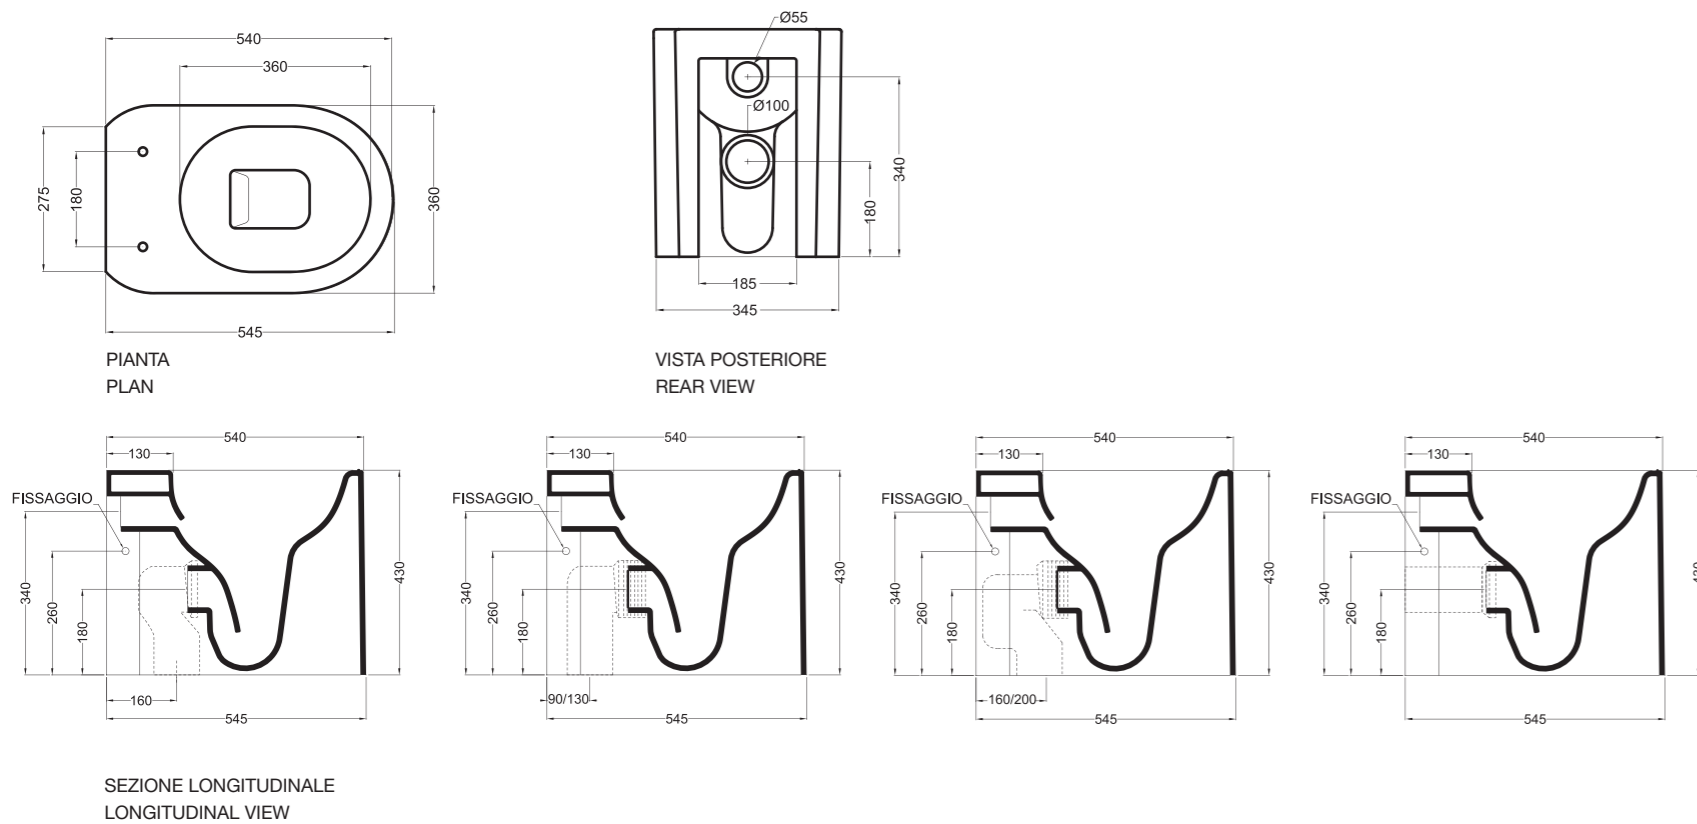

ingombro totale_total size
100x42xH 88 cm

90010 vaso sospeso 36x54xH 33 cm_wall hung wc 36x54xH 33 cm

90022 bidet a terra 36x54xH 43 cm_BTW bidet 36x54xH 43 cm

90020 bidet sospeso 36x54xH 33 cm_wall hung bidet 36x54xH 33 cm

90400 lavabo incasso/sospeso 100x46 cm_inset/wall-hung basin 100x46 cm

90014 vaso a terra 36x54xH 43 cm_BTW wc 36x54xH 43 cm

VISTA FRONTALE
FRONT VIEW

VISTA POSTERIORE
REAR VIEW

SEZIONE A-A
SECTION A-A

91200 lavabo da appoggio/sospeso 60 cm_counter-top/wall-hung basin 60 cm
S916007 struttura 60 cm_frame 60 cm
MSC9160 cassetto per struttura 60 cm_drawer for frame 60 cm

PIANTA
PLAN

SEZIONE A-A
SECTION A-A

VISTA FRONTALE
FRONT VIEW

VISTA LATERALE
SIDE VIEW

91300 lavabo da appoggio/sospeso 80 cm_counter-top/wall-hung basin 80 cm
S918007 struttura 80 cm_frame 80 cm
MSC9180 cassetto per struttura 80 cm_drawer for frame 80 cm