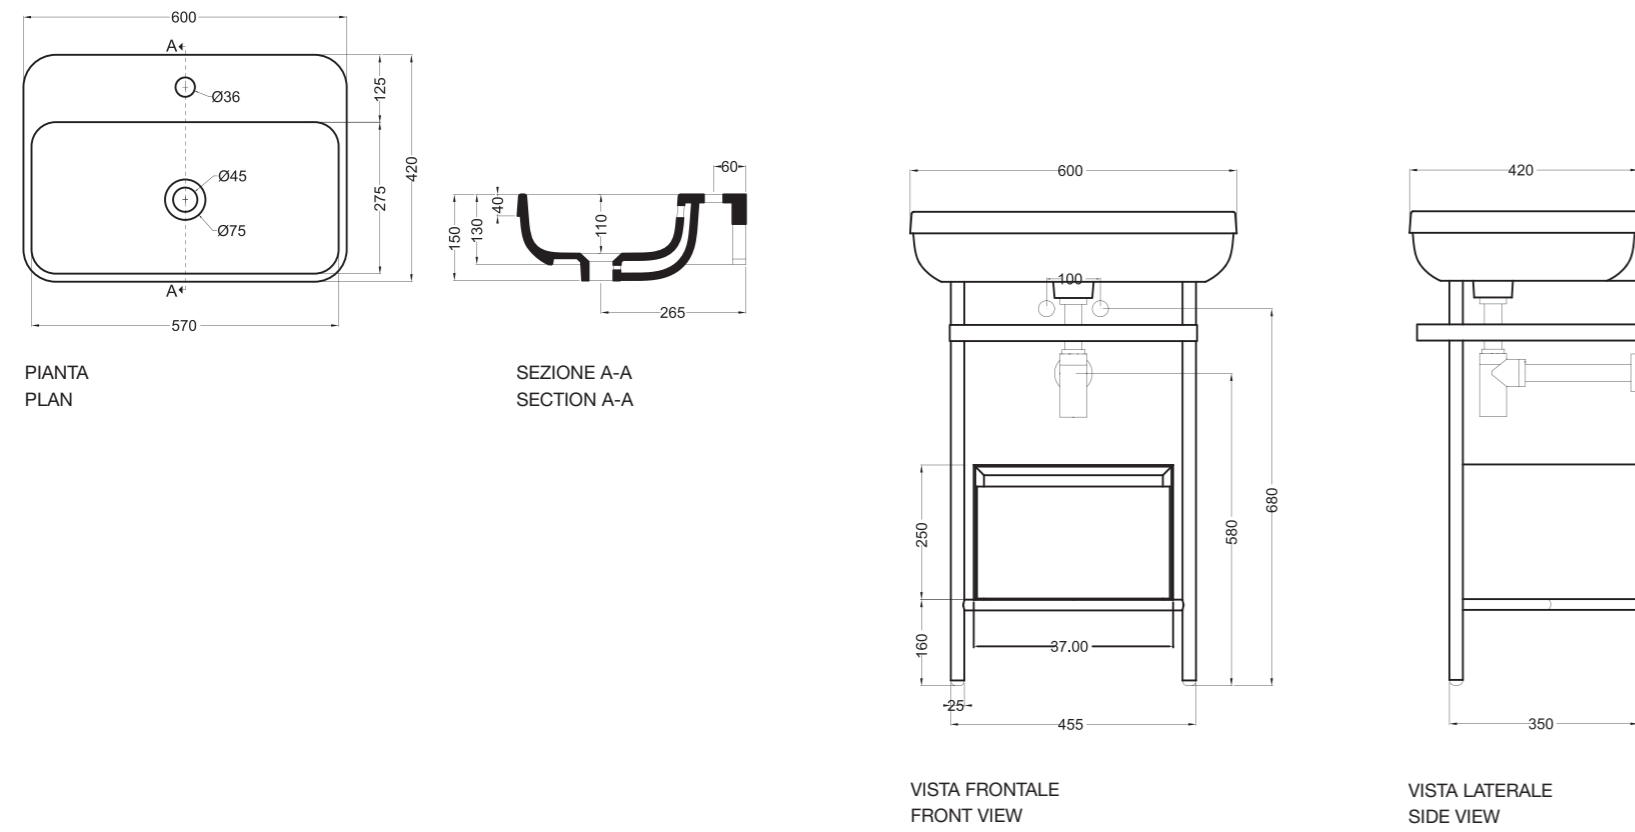

ingombro totale_total size
100x42xH 88 cm

90010 vaso sospeso 36x54xH 33 cm_wall hung wc 36x54xH 33 cm

90022 bidet a terra 36x54xH 43 cm_BTW bidet 36x54xH 43 cm

90020 bidet sospeso 36x54xH 33 cm_wall hung bidet 36x54xH 33 cm

90400 lavabo incasso/sospeso 100x46 cm_inset/wall-hung basin 100x46 cm

90014 vaso a terra 36x54xH 43 cm_BTW wc 36x54xH 43 cm

VISTA FRONTALE
FRONT VIEW

VISTA POSTERIORE
REAR VIEW

SEZIONE A-A
SECTION A-A

91200 lavabo da appoggio/sospeso 60 cm_counter-top/wall-hung basin 60 cm
S916007 struttura 60 cm_frame 60 cm
MSC9160 cassetto per struttura 60 cm_drawer for frame 60 cm

PIANTA
PLAN

SEZIONE A-A
SECTION A-A

VISTA FRONTALE
FRONT VIEW

VISTA LATERALE
SIDE VIEW

91300 lavabo da appoggio/sospeso 80 cm_counter-top/wall-hung basin 80 cm
S918007 struttura 80 cm_frame 80 cm
MSC9180 cassetto per struttura 80 cm_drawer for frame 80 cm

PIANTA
PLAN

SEZIONE A-A
SECTION A-A

VISTA FRONTALE
FRONT VIEW

VISTA LATERALE
SIDE VIEW

91400 lavabo da appoggio/sospeso 100 cm_counter-top/wall-hung basin 100 cm
S9110007 struttura 100 cm_frame 100 cm
MSC91100 cassetto per struttura 100 cm_drawer for frame 100 cm