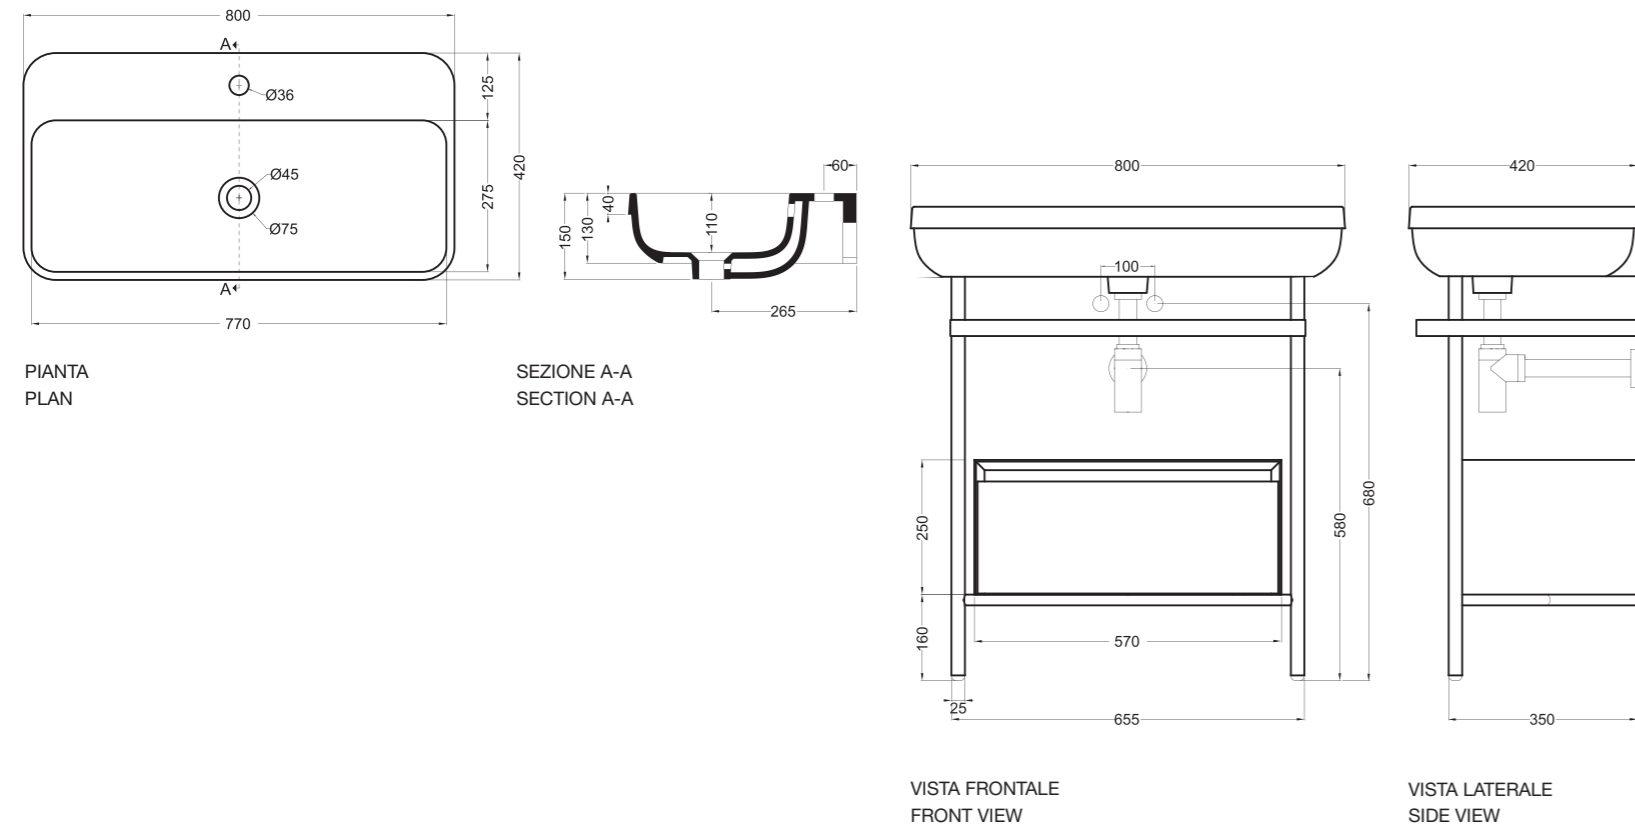

ingombro totale_total size
100x42xH 88 cm

90010 vaso sospeso 36x54xH 33 cm_wall hung wc 36x54xH 33 cm

90022 bidet a terra 36x54xH 43 cm_BTW bidet 36x54xH 43 cm

90020 bidet sospeso 36x54xH 33 cm_wall hung bidet 36x54xH 33 cm

90400 lavabo incasso/sospeso 100x46 cm_inset/wall-hung basin 100x46 cm

90014 vaso a terra 36x54xH 43 cm_BTW wc 36x54xH 43 cm

VISTA FRONTALE
FRONT VIEW

VISTA POSTERIORE
REAR VIEW

SEZIONE A-A
SECTION A-A

91200 lavabo da appoggio/sospeso 60 cm_counter-top/wall-hung basin 60 cm
S916007 struttura 60 cm_frame 60 cm
MSC9160 cassetto per struttura 60 cm_drawer for frame 60 cm

PIANTA
PLAN

SEZIONE A-A
SECTION A-A

VISTA FRONTALE
FRONT VIEW

VISTA LATERALE
SIDE VIEW

91300 lavabo da appoggio/sospeso 80 cm_counter-top/wall-hung basin 80 cm
S918007 struttura 80 cm_frame 80 cm
MSC9180 cassetto per struttura 80 cm_drawer for frame 80 cm

PIANTA
PLAN

SEZIONE A-A
SECTION A-A

VISTA FRONTALE
FRONT VIEW

VISTA LATERALE
SIDE VIEW

91400 lavabo da appoggio/sospeso 100 cm_counter-top/wall-hung basin 100 cm
S9110007 struttura 100 cm_frame 100 cm
MSC91100 cassetto per struttura 100 cm_drawer for frame 100 cm