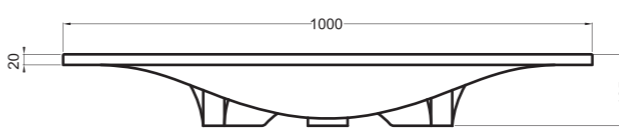

ingombro totale_total size
100x42xH 88 cm

90010 vaso sospeso 36x54xH 33 cm_wall hung wc 36x54xH 33 cm

90022 bidet a terra 36x54xH 43 cm_BTW bidet 36x54xH 43 cm

90020 bidet sospeso 36x54xH 33 cm_wall hung bidet 36x54xH 33 cm

90400 lavabo incasso/sospeso 100x46 cm_inset/wall-hung basin 100x46 cm

90014 vaso a terra 36x54xH 43 cm_BTW wc 36x54xH 43 cm

VISTA FRONTALE
FRONT VIEW

VISTA POSTERIORE
REAR VIEW

SEZIONE A-A
SECTION A-A

91200 lavabo da appoggio/sospeso 60 cm_counter-top/wall-hung basin 60 cm
S916007 struttura 60 cm_frame 60 cm
MSC9160 cassetto per struttura 60 cm_drawer for frame 60 cm

PIANTA
PLAN

SEZIONE A-A
SECTION A-A

VISTA FRONTALE
FRONT VIEW

VISTA LATERALE
SIDE VIEW

91300 lavabo da appoggio/sospeso 80 cm_counter-top/wall-hung basin 80 cm
S918007 struttura 80 cm_frame 80 cm
MSC9180 cassetto per struttura 80 cm_drawer for frame 80 cm