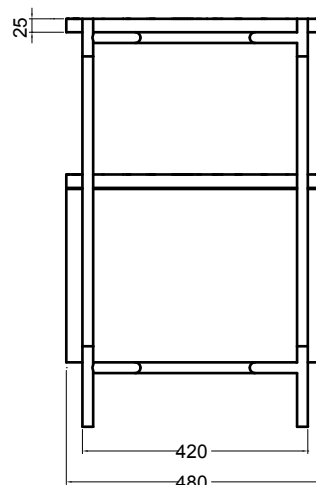

200R
ripiano
shelf

200S4507
struttura per madia ovale h 45 cm
frame for oval sideboard h 45 cm

VISTA FRONTALE
FRONT VIEW

VISTA LATERALE
SIDE VIEW

* Specificare al momento dell'ordine se necessario il foro per lavabo e la sua posizione (dx, sx, centro)
Specify whether and where the basins' hole is needed (dx, sx, centre)

N.B.: Indicated size could have a variation of about 0,8 % due to the usure of the moulds or the small variations of the raw materials' technical characteristics used in the mixture.

200M
madia ovale
oval sideboard

200R
ripiano
shelf

200S7607
struttura per madia ovale h 76 cm
frame for oval sideboard h 76 cm

VISTA FRONTALE
FRONT VIEW

VISTA LATERALE
SIDE VIEW

* Specificare al momento dell'ordine se necessario il foro per lavabo e la sua posizione (dx, sx, centro)
Specify whether and where the basins' hole is needed (dx, sx, centre)