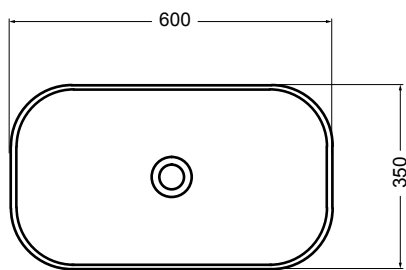

N.B.: Le misure indicate possono subire una variazione dello 0,8 % circa, dovuta ad usura stampi o a piccole variazioni delle caratteristiche tecniche relative alle materie prime che compongono l' impasto.

N.B.: Indicated size could have a variation of about 0,8 % due to the usure of the moulds or the small variations of the raw materials' technical characteristics used in the mixture.

N.B.: Le misure indicate possono subire una variazione dello 0,8 % circa, dovuta ad usura stampi o a piccole variazioni delle caratteristiche tecniche relative alle materie prime che compongono l' impasto.

N.B.: Indicated size could have a variation of about 0,8 % due to the usure of the moulds or the small variations of the raw materials' technical characteristics used in the mixture.

200M
madia ovale
oval sideboard