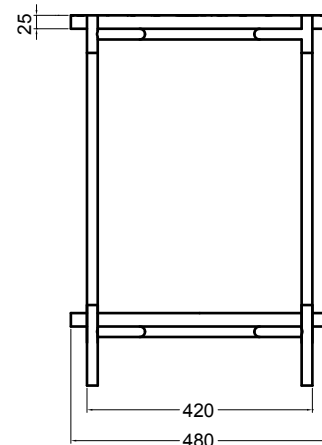

200R
ripiano
shelf

200S7607
struttura per madia ovale h 76 cm
frame for oval sideboard h 76 cm

VISTA FRONTALE
FRONT VIEW

VISTA LATERALE
SIDE VIEW

* Specificare al momento dell'ordine se necessario il foro per lavabo e la sua posizione (dx, sx, centro)
Specify whether and where the basins' hole is needed (dx, sx, centre)

N.B.: Le misure indicate possono subire una variazione dello 0.8 % circa, dovuta ad usura stampi o a piccole variazioni delle caratteristiche tecniche relative alle materie prime che compongono l' impasto.

N.B.: Indicated size could have a variation of about 0.8 % due to the usure of the moulds or the small variations of the raw materials' technical characteristics used in the mixture.

PIANTA

VISTA FRONTALE
FRONT VIEW

VISTA LATERALE
SIDE VIEW

* Specificare al momento dell'ordine se necessario il foro per lavabo e la sua posizione (dx, sx, centro)
Specify whether and where the basins' hole is needed (dx, sx, centre)

N.B.: Le misure indicate possono subire una variazione dello 0.8 % circa, dovuta ad usura stampi o a piccole variazioni delle caratteristiche tecniche relative alle materie prime che compongono l' impasto.