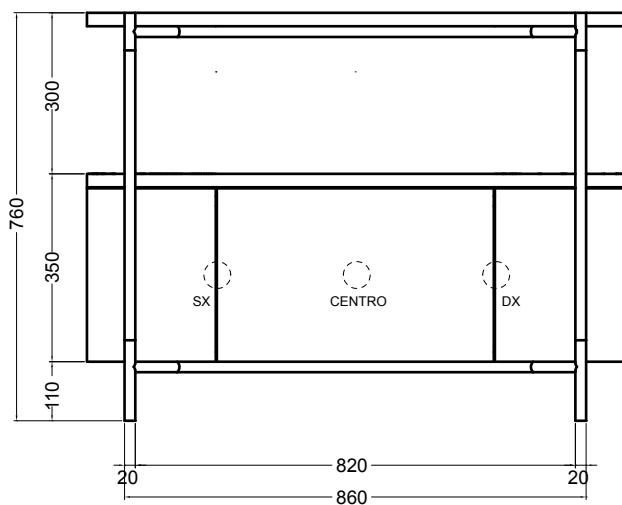

200R
ripiano
shelf

200S4507
struttura per madia ovale h 45 cm
frame for oval sideboard h 45 cm

VISTA FRONTALE
FRONT VIEW

VISTA LATERALE
SIDE VIEW

* Specificare al momento dell'ordine se necessario il foro per lavabo e la sua posizione (dx, sx, centro)
Specify whether and where the basins' hole is needed (dx, sx, centre)

200R
ripiano
shelf

200S7607
struttura per madia ovale h 76 cm
frame for oval sideboard h 76 cm

VISTA FRONTALE
FRONT VIEW

VISTA LATERALE
SIDE VIEW

* Specificare al momento dell'ordine se necessario il foro per lavabo e la sua posizione (dx, sx, centro)
Specify whether and where the basins' hole is needed (dx, sx, centre)