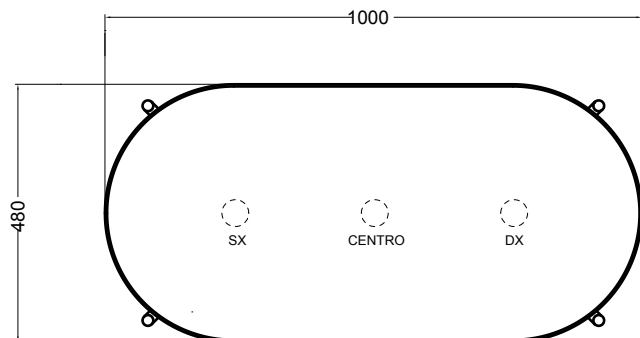

200M
madia ovale
oval sideboard

200R
ripiano
shelf

200S7607
struttura per madia ovale h 76 cm
frame for oval sideboard h 76 cm

VISTA FRONTALE
FRONT VIEW