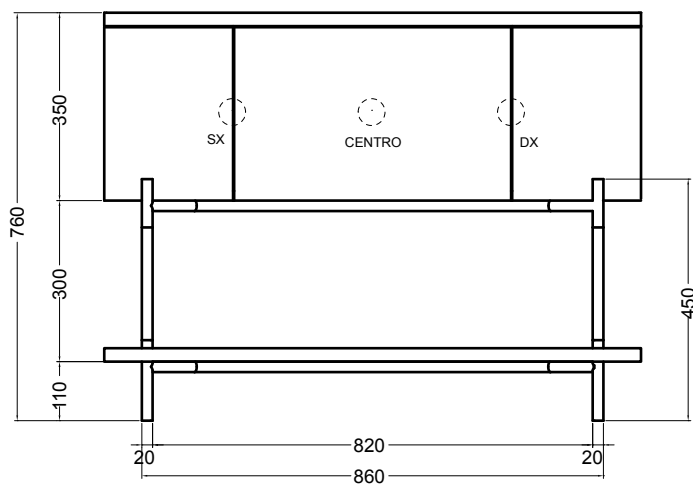

N.B.: Indicated size could have a variation of about 0,8 % due to the usure of the moulds or the small variations of the raw materials' technical characteristics used in the mixture.

N.B.: Le misure indicate possono subire una variazione dello 0,8 % circa, dovuta ad usura stampi o a piccole variazioni delle caratteristiche tecniche relative alle materie prime che compongono l' impasto.

N.B.: Indicated size could have a variation of about 0,8 % due to the usure of the moulds or the small variations of the raw materials' technical characteristics used in the mixture.

200M
madia ovale
oval sideboard

200R
ripiano
shelf

200S4507
struttura per madia ovale h 45 cm
frame for oval sideboard h 45 cm

VISTA FRONTALE
FRONT VIEW

VISTA LATERALE
SIDE VIEW

* Specificare al momento dell'ordine se necessario il foro per lavabo e la sua posizione (dx, sx, centro)
Specify whether and where the basins' hole is needed (dx, sx, centre)