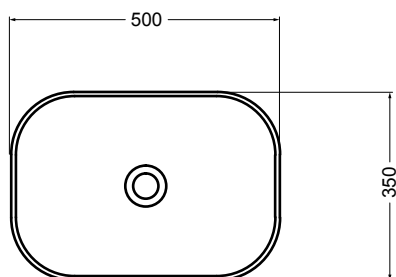

N.B.: Le misure indicate possono subire una variazione dello 0,8 % circa, dovuta ad usura stampi o a piccole variazioni delle caratteristiche tecniche relative alle materie prime che compongono l' impasto.

N.B.: Indicated size could have a variation of about 0,8 % due to the usure of the moulds or the small variations of the raw materials' technical characteristics used in the mixture.

N.B.: Le misure indicate possono subire una variazione dello 0,8 % circa, dovuta ad usura stampi o a piccole variazioni delle caratteristiche tecniche relative alle materie prime che compongono l' impasto.

N.B.: Indicated size could have a variation of about 0,8 % due to the usure of the moulds or the small variations of the raw materials' technical characteristics used in the mixture.

200M
madia ovale
oval sideboard