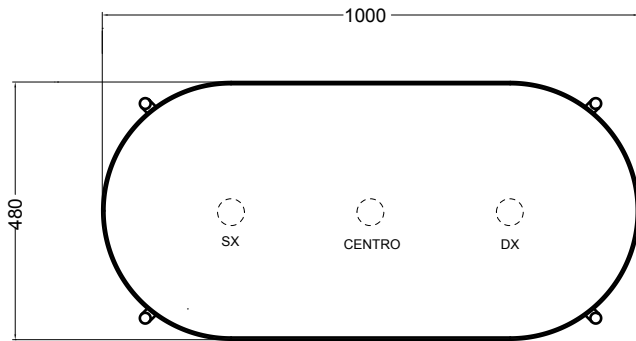

PIANTA

* Specificare al momento dell'ordine se necessario il foro per lavabo e la sua posizione (dx, sx, centro)
Specify whether and where the basins' hole is needed (dx, sx, centre)

N.B.: Le misure indicate possono subire una variazione dello 0.8 % circa, dovuta ad usura stampi o a piccole variazioni delle caratteristiche tecniche relative alle materie prime che compongono l' impasto.

N.B.: Indicated size could have a variation of about 0.8 % due to the usure of the moulds or the small variations of the raw materials' technical characteristics used in the mixture.