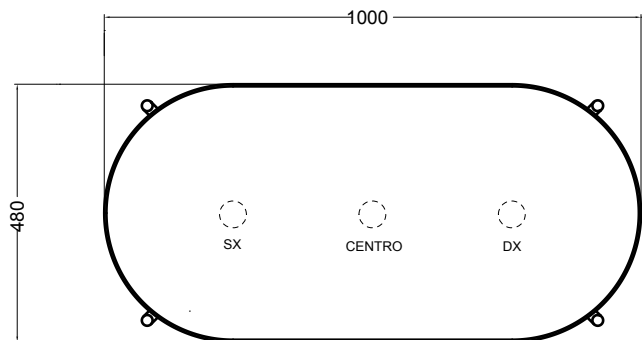

N.B.: Indicated size could have a variation of about 0,8 % due to the usure of the moulds or the small variations of the raw materials' technical characteristics used in the mixture.

N.B.: Le misure indicate possono subire una variazione dello 0,8 % circa, dovuta ad usura stampi o a piccole variazioni delle caratteristiche tecniche relative alle materie prime che compongono l' impasto.

N.B.: Indicated size could have a variation of about 0,8 % due to the usure of the moulds or the small variations of the raw materials' technical characteristics used in the mixture.

200M
madia ovale
oval sideboard

200R
ripiano
shelf

200S4507
struttura per madia ovale h 45 cm
frame for oval sideboard h 45 cm

VISTA FRONTALE
FRONT VIEW

VISTA LATERALE
SIDE VIEW

* Specificare al momento dell'ordine se necessario il foro per lavabo e la sua posizione (dx, sx, centro)
Specify whether and where the basins' hole is needed (dx, sx, centre)