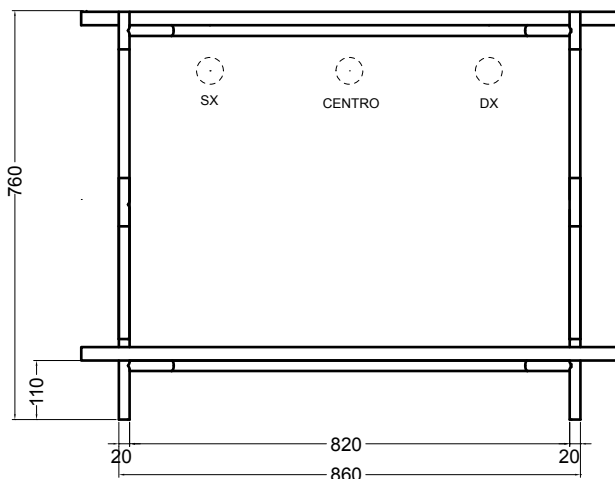

VISTA FRONTALE
FRONT VIEW