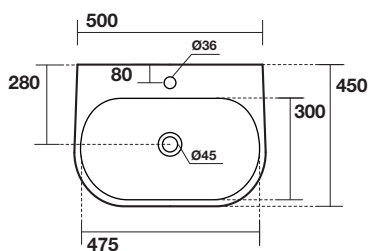

NoLIta

KERASAN

Art. 5340

NoLIta lavabo sospeso o appoggio cm 50

NoLIta wall hung or counter top
washbasin cm 50

Peso 14 ,00 kg
weight 14 ,00 kg

NoLIta

KERASAN

Art. 5341

NoLIta lavabo sospeso o appoggio cm 60

NoLIta wall hung or counter top
washbasin cm 60

Peso 16 ,00 kg
weight 16 ,00 kg

NoLIta

KERASAN

Art. 5342

NoLIta lavabo sospeso o appoggio cm 70

NoLIta wall hung or counter top
washbasin cm 70

Peso 19,00 kg
weight 19,00 kg