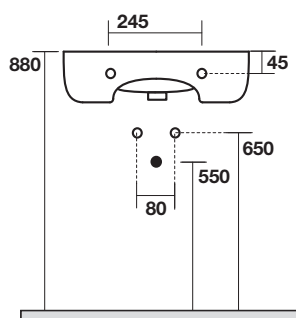

NoLIta

KERASAN

Art. 5340

NoLIta lavabo sospeso o appoggio cm 50

NoLIta wall hung or counter top
washbasin cm 50

Peso 14 ,00 kg
weight 14 ,00 kg

NoLIta

KERASAN

Art. 5341

NoLIta lavabo sospeso o appoggio cm 60

NoLIta wall hung or counter top
washbasin cm 60

Peso 16 ,00 kg
weight 16 ,00 kg

NoLIta

KERASAN

Art. 5342

NoLIta lavabo sospeso o appoggio cm 70

NoLIta wall hung or counter top
washbasin cm 70

Peso 19,00 kg
weight 19,00 kg