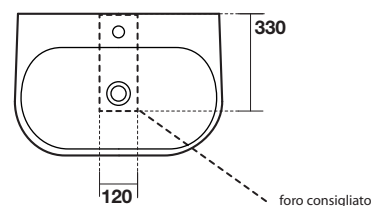

NoLIta

KERASAN

Art. 5340

NoLIta lavabo sospeso o appoggio cm 50

NoLIta wall hung or counter top
washbasin cm 50

Peso 14 ,00 kg
weight 14 ,00 kg

NoLIta

KERASAN

Art. 5341

NoLIta lavabo sospeso o appoggio cm 60

NoLIta wall hung or counter top
washbasin cm 60

Peso 16 ,00 kg
weight 16 ,00 kg

NoLIta

KERASAN

Art. 5342

NoLIta lavabo sospeso o appoggio cm 70

NoLIta wall hung or counter top
washbasin cm 70

Peso 19,00 kg
weight 19,00 kg