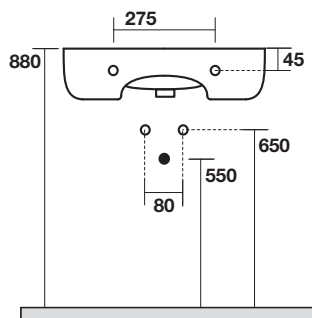

NoLIta

KERASAN

Art. 5340

NoLIta lavabo sospeso o appoggio cm 50

NoLIta wall hung or counter top
washbasin cm 50

Peso 14 ,00 kg
weight 14 ,00 kg

NoLIta

KERASAN

Art. 5341

NoLIta lavabo sospeso o appoggio cm 60

NoLIta wall hung or counter top
washbasin cm 60

Peso 16 ,00 kg
weight 16 ,00 kg

NoLIta

KERASAN

Art. 5342

NoLIta lavabo sospeso o appoggio cm 70

NoLIta wall hung or counter top
washbasin cm 70

Peso 19,00 kg
weight 19,00 kg