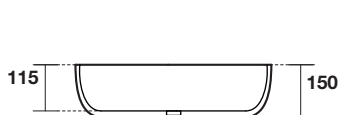

NoLIta

KERASAN

Art. 5340

NoLIta lavabo sospeso o appoggio cm 50

NoLIta wall hung or counter top
washbasin cm 50

Peso 14 ,00 kg
weight 14 ,00 kg

NoLIta

KERASAN

Art. 5341

NoLIta lavabo sospeso o appoggio cm 60

NoLIta wall hung or counter top
washbasin cm 60

Peso 16 ,00 kg
weight 16 ,00 kg

NoLIta

KERASAN

Art. 5342

NoLIta lavabo sospeso o appoggio cm 70

NoLIta wall hung or counter top
washbasin cm 70

Peso 19,00 kg
weight 19,00 kg