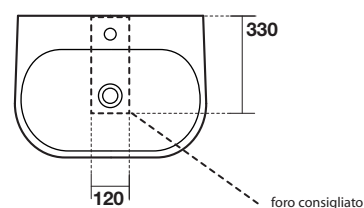

NoLIta

KERASAN

Art. 5340

NoLIta lavabo sospeso o appoggio cm 50

NoLIta wall hung or counter top
washbasin cm 50

Peso 14 ,00 kg
weight 14 ,00 kg

NoLIta

KERASAN

Art. 5341

NoLIta lavabo sospeso o appoggio cm 60

NoLIta wall hung or counter top
washbasin cm 60

Peso 16 ,00 kg
weight 16 ,00 kg

NoLIta

KERASAN

Art. 5342

NoLIta lavabo sospeso o appoggio cm 70

NoLIta wall hung or counter top
washbasin cm 70

Peso 19,00 kg
weight 19,00 kg