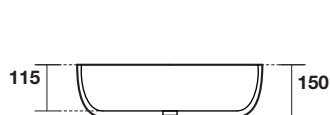

NoLIta

KERASAN

Art. 5340

NoLIta lavabo sospeso o appoggio cm 50

NoLIta wall hung or counter top
washbasin cm 50

Peso 14 ,00 kg
weight 14 ,00 kg

NoLIta

KERASAN

Art. 5341

NoLIta lavabo sospeso o appoggio cm 60

NoLIta wall hung or counter top
washbasin cm 60

Peso 16 ,00 kg
weight 16 ,00 kg

NoLIta

KERASAN

Art. 5342

NoLIta lavabo sospeso o appoggio cm 70

NoLIta wall hung or counter top
washbasin cm 70

Peso 19,00 kg
weight 19,00 kg