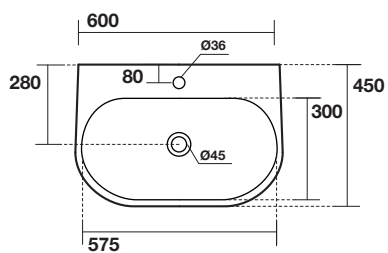

NoLIta

KERASAN

Art. 5340

NoLIta lavabo sospeso o appoggio cm 50

NoLIta wall hung or counter top
washbasin cm 50

Peso 14 ,00 kg
weight 14 ,00 kg

NoLIta

KERASAN

Art. 5341

NoLIta lavabo sospeso o appoggio cm 60

NoLIta wall hung or counter top
washbasin cm 60

Peso 16 ,00 kg
weight 16 ,00 kg

NoLIta

KERASAN

Art. 5342

NoLIta lavabo sospeso o appoggio cm 70

NoLIta wall hung or counter top
washbasin cm 70

Peso 19,00 kg
weight 19,00 kg