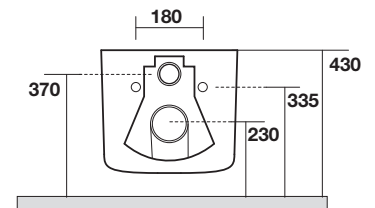

Art. 5314

NoLita WC sospeso NORIM cm 55
completo di protezione acustica
antiurto e fissaggio WB9N

NoLita Wall hung wc NORIM cm 55,
sound and shock proof plate and screws
WB9N included

Peso 22,00 kg
weight 22,00 kg

Scarico acqua 4.5 lt / 3lt
Drain 4.5 lt / 3lt

NoLita

KERASAN

Art. 5325

NoLita Bidet sospeso cm 55 completo di protezione acustica antiurto e fissaggio WB9N

NoLita Wall hung bidet cm 55, sound and shock proof plate and screws WB9N included

Peso 22,00 kg
weight 22,00 kg