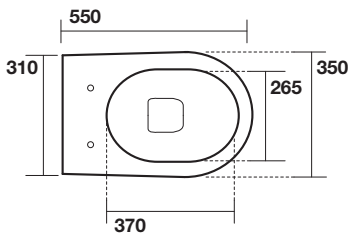

Art. 5314

NoLita WC sospeso NORIM cm 55
completo di protezione acustica
antiurto e fissaggio WB9N

NoLita Wall hung wc NORIM cm 55,
sound and shock proof plate and screws
WB9N included

Peso 22,00 kg
weight 22,00 kg

Scarico acqua 4.5 lt / 3lt
Drain 4.5 lt / 3lt

NoLita

KERASAN

Art. 5325

NoLita Bidet sospeso cm 55 completo di protezione acustica antiurto e fissaggio WB9N

NoLita Wall hung bidet cm 55, sound and shock proof plate and screws WB9N included

Peso 22,00 kg
weight 22,00 kg