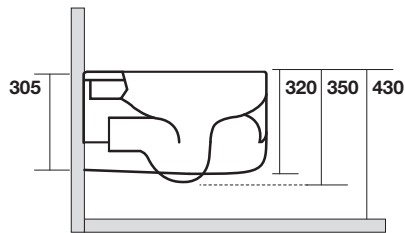

Art. 5314

NoLita WC sospeso NORIM cm 55
completo di protezione acustica
antiurto e fissaggio WB9N

NoLita Wall hung wc NORIM cm 55,
sound and shock proof plate and screws
WB9N included

Peso 22,00 kg
weight 22,00 kg

Scarico acqua 4.5 lt / 3lt
Drain 4.5 lt / 3lt

NoLita

KERASAN

Art. 5325

NoLita Bidet sospeso cm 55 completo di protezione acustica antiurto e fissaggio WB9N

NoLita Wall hung bidet cm 55, sound and shock proof plate and screws WB9N included

Peso 22,00 kg
weight 22,00 kg